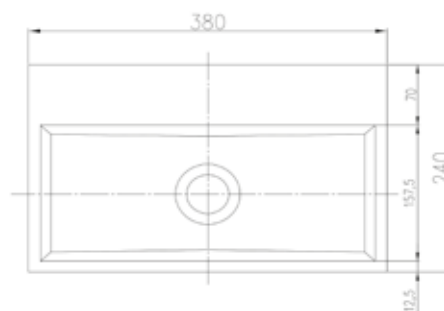

LISA SOLID SURFACE FONTEIN
MAT WIT

CTWL2092

Lengte	360
Breedte	180
Hoogte	90
Gewicht	5
Overloop	nee
Vorm	rechthoek
Materiaal	solid surface

Voor het toilet met beperkte ruimte is de Lisa een mooie oplossing. Strak vormgegeven en met beperkte buitenmaten is dit fontein zowel mooi als praktisch. Het fontein kan aan de muur bevestigd worden. Het wordt geleverd zonder kraangat. Mocht een kraangat gewenst zijn, dan is een kraangat eenvoudig zelf te realiseren.

CTWL2092 Lisa

LOTTE SOLID SURFACE FONTEIN
MAT WIT

CTWL2095

Lengte	380
Breedte	240
Hoogte	70
Gewicht	5
Overloop	nee
Vorm	rechthoek
Materiaal	solid surface

De Lotte is een fontein gemaakt van het materiaal solid surface. Het fontein kan zowel direct op de muur bevestigd worden of geplaatst op een plateau. Er is geen kraangat voorzien. Mocht dit nodig zijn, dan is het eenvoudig zelf aan te brengen.