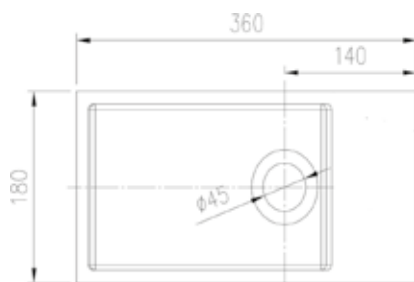

LISA SOLID SURFACE FONTEIN
MAT WIT

CTWL2092

Lengte	360
Breedte	180
Hoogte	90
Gewicht	5
Overloop	nee
Vorm	rechthoek
Materiaal	solid surface

Voor het toilet met beperkte ruimte is de Lisa een mooie oplossing. Strak vormgegeven en met beperkte buitenmaten is dit fontein zowel mooi als praktisch. Het fontein kan aan de muur bevestigd worden. Het wordt geleverd zonder kraangat. Mocht een kraangat gewenst zijn, dan is een kraangat eenvoudig zelf te realiseren.

CTWL2092 Lisa

LOTTE SOLID SURFACE FONTEIN
MAT WIT

CTWL2095

Lengte	380
Breedte	240
Hoogte	70
Gewicht	5
Overloop	nee
Vorm	rechthoek
Materiaal	solid surface

De Lotte is een fontein gemaakt van het materiaal solid surface. Het fontein kan zowel direct op de muur bevestigd worden of geplaatst op een plateau. Er is geen kraangat voorzien. Mocht dit nodig zijn, dan is het eenvoudig zelf aan te brengen.