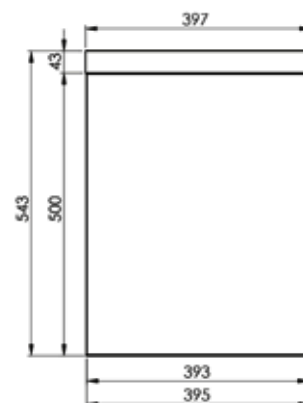

SPECIFICATIES FONTEINKAST

Artikelnr	Omschrijving
FNK411269	Fonteinkast Canyon Oak incl. Marble fontein glans wit zonder overloop
FNK415987	Fonteinkast Canyon Oak incl. Marble fontein mat wit zonder overloop
FNK417531	Fonteinkast Canyon Oak incl. Marble fontein glans wit met overloop
FNK412795	Fonteinkast Canyon Oak incl. Marble fontein mat wit met overloop
FNK419559	Fonteinkast Canyon Oak incl. Marble fontein mat zwart zonder overloop

FNK419559