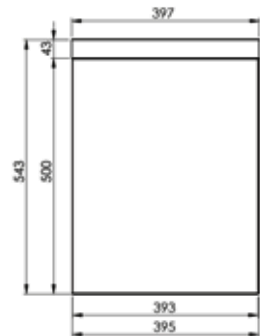

FNK102974

FNK107877

FNK122635

SPECIFICATIES

Hoogte	543
Breedte	397
Diepte	218
Legplank	glas
Gewicht	14

De Luna fontein kasten zijn uitgevoerd in drie kleuren en altijd met glazen legplanken. De Marble fontein is inbegrepen in deze sets en zowel links als rechts toepasbaar. De deuren van de kasten zijn omkeerbaar en zowel links als rechts toe te passen.