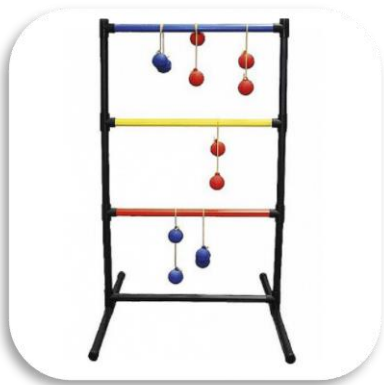

### Aktueller Spielepool der Sportjugend Flensburg

Teamspiel-Box für Kommunikation- und Konzentration aller Altersklassen

(Quelle: Bilder und Gerät von Sport-Thieme)

Schwungtuch (mit 16 Griffschlaufen und Durchmesser 7 Meter)

(Quelle: Bilder und Gerät von Sport-Thieme)

Zielwurfteppich (Durchmesser ca. 2 Meter)

(Quelle: Bilder und Gerät von Sport Benz)

## Leitergolf

(Quelle: Bilder und Gerät von Sport Benz)

## Spikeball (Netzdurchmesser ca. 1 Meter)

(Quelle: Bilder und Gerät von Sport Benz)