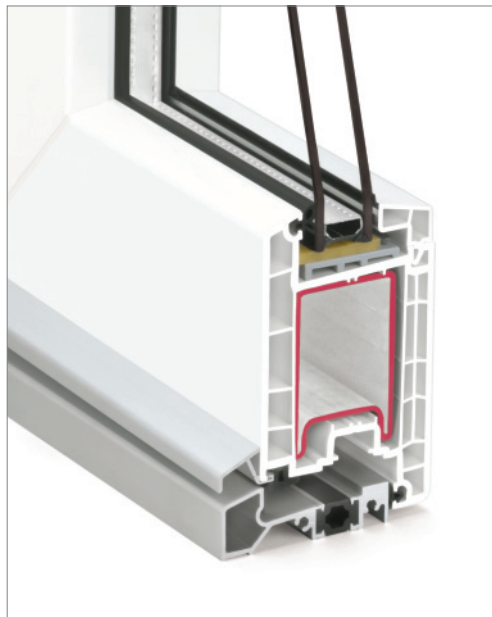

Dauerhaft geschützt vor Witterungseinflüssen

Haustüren aus REHAU Brillant-Design sehen nicht nur gut aus, sie sind auch äußerst widerstandsfähig gegenüber Wind, Kälte und sogar Schlagregen – dank der außerordentlichen Qualität unserer Profil-Systeme. Sie werden aus hoch witterungs- und UV-beständigem RAU-PVC gefertigt. Verschweißte Eckverbindungen sorgen zusammen mit dem geschlossenen Stahlrahmen im Flügel für eine ausgezeichnete Verwindungssteifigkeit – und großvolumige Armierungen gewährleisten eine besonders hohe Stabilität. So können Sie sich auch noch in vielen Jahren über eine Haustür in Topform freuen.

- 4-Kammer-Technik (Flügel), 5-Kammer-Technik (Blendrahmen)
- hohe Verwindungssteifigkeit durch verschweißte Eckverbindungen
- hochstabil durch großvolumige Armierungen

WÄRMEDÄMMUNG

WIND UND WETTER BLEIBEN DRAUSSEN

Eine gute Wärmedämmung macht sich bezahlt

Haustüren aus REHAU Brillant-Design sorgen dafür, dass auch der Eingangsbereich vor kalter Zugluft verschont bleibt. Schließlich muss auch die Haustür Ihren Ansprüchen an Wärmedämmung und Wohnklima gerecht werden. Mit einer 4-Kammer-Bauweise im Flügel und 5 Kammern im Blendrahmen

nutzen Haustüren aus REHAU Brillant-Design die natürliche isolierende Wirkung des Elements Luft. Verbunden mit einer Bautiefe von 70 mm sorgt dies für eine ausgezeichnete Wärme- und Schalldämmung. So bleiben Kälte, Feuchtigkeit und Lärm einfach draußen vor der Tür – und die Wärme im Innenraum.