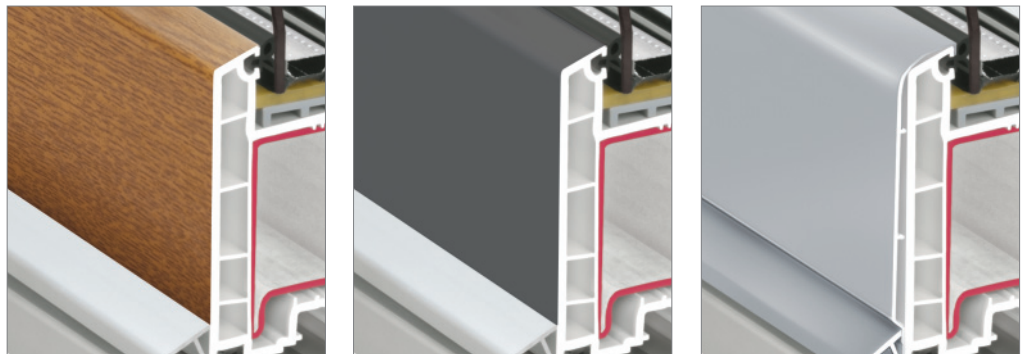

die Dekors von Türfüllung und -rahmen immer exakt aufeinander abgestimmt. Alternativ erhalten Sie Haustüren aus REHAU Brillant-Design auch mit Aluminium-Vorsatzschalen, die in allen RAL-Tönen gestaltet werden können.