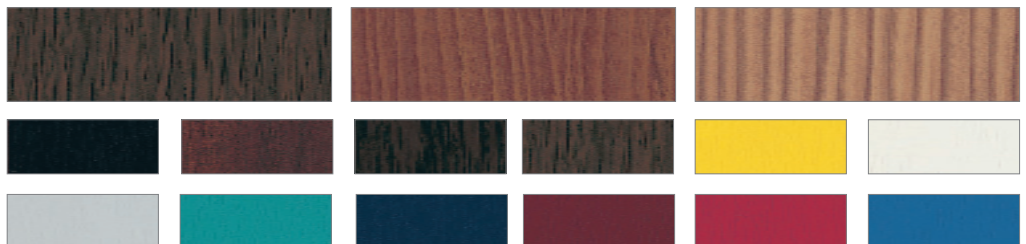

Vielfältige Varianten
für jeden Stil und jede Idee.