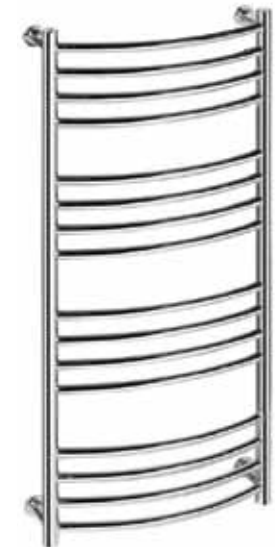

60 cm

Vision 12
Watts: 1.078 (Delta T60)