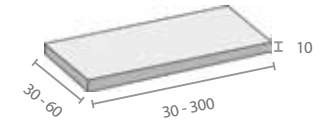

Voor opbouwwascom(men) of als legger
Pour vasque(s) à poser ou comme étagère

LS Spiegel op maat
Miroir sur mesure