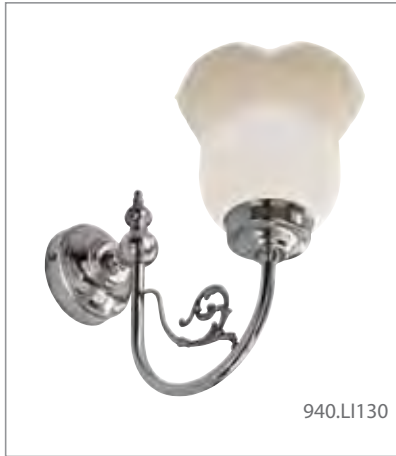

Toebehoren - Accessoires