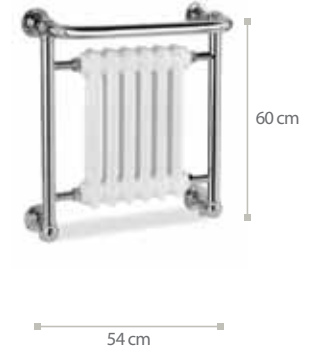

## Victoria

**Victoria 1**  
Watts: 942 (Delta T60)

**Victoria 2**  
Watts: 987 (Delta T60)

**Victoria 3**  
Watts: 1.330 (Delta T60)

**Victoria 4**  
Watts: 1.668 (Delta T60)

**Victoria 5**  
Watts: 935 (Delta T60)