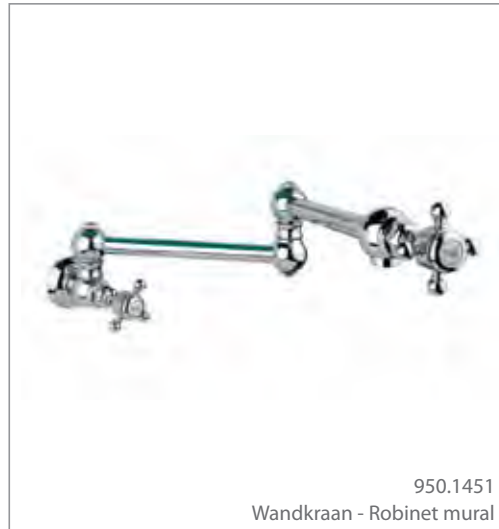

Kranen beschikbaar met volgende grepen
Robinets disponibles avec les poignées suivantes