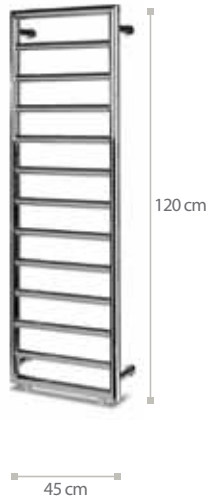

Radiatoren - Radiateurs

Palma

Palma 1
Watts: 706 (Delta T60)