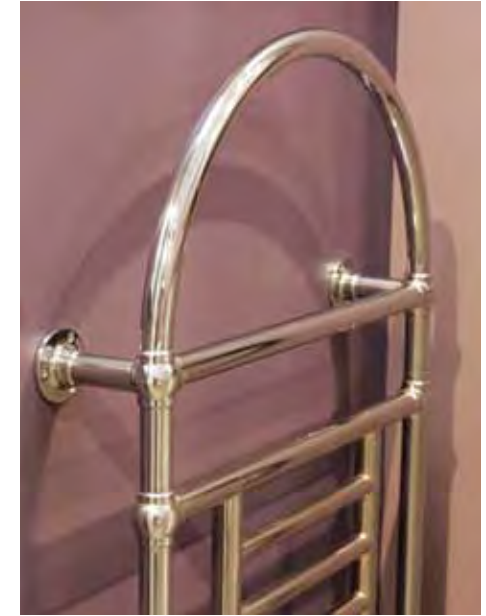

Venice

Combination

Albert

Tudor