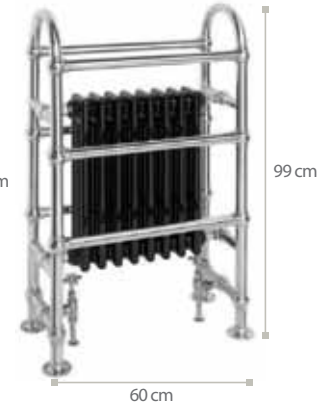

### Venue

**Venue 1**  
Watts: 250 (Delta T60)

**Venue 2**  
Watts: 285 (Delta T60)

**Venue 3**  
Watts: 316 (Delta T60)

**Venue 4**  
Watts: 433 (Delta T60)

**Venue 5**  
Watts: 433 (Delta T60)

**Venue 7**  
Watts: 496 (Delta T60)