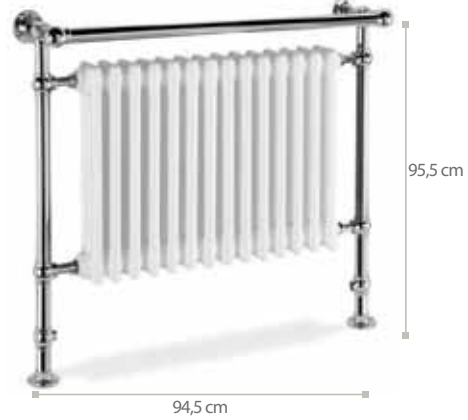

Duchess 3
Watts: 1.668 (Delta T60)