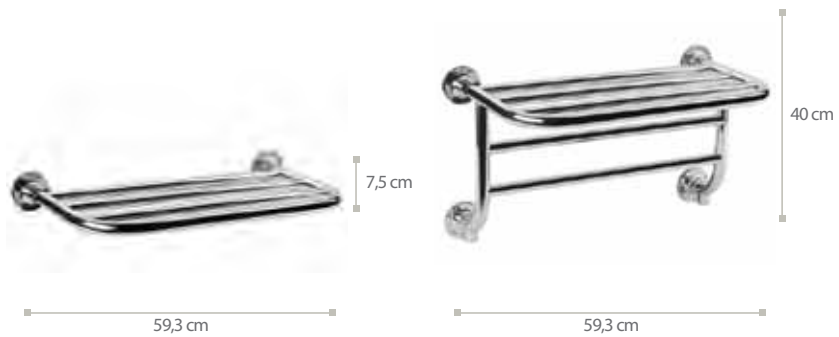

## Style

**Style 1**  
Watts: 430 (Delta T60)

**Style 2**  
Watts: 859 (Delta T60)

**Style 3**  
Watts: 286 (Delta T60)

**Style 4**  
Watts: 437 (Delta T60)

Venice

**Venice 1**  
Watts: 492 (Delta T60)

**Venice 2**  
Watts: 492 (Delta T60)