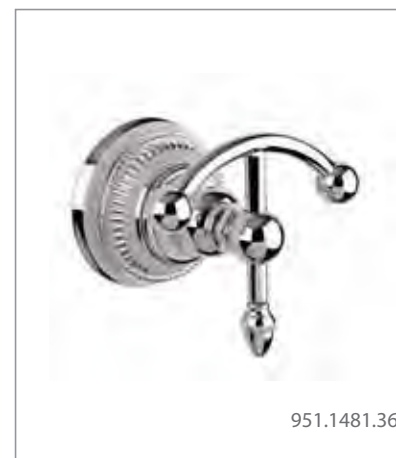

De Impero badkamer toebehoren zijn met hun elegante vormgeving de ideale aanvulling voor uw badkamer in klassieke stijl. De voorbeelden op deze pagina zijn slechts een klein greep uit het volledige aanbod Impero toebehoren. Combineer ze met het Impero kraanwerk zodat uw badkamer dezelfde unieke majestueuze uitstraling heeft.

Le design élégant des accessoires Impero est le partenaire idéal pour toute salle de bains classique. Les exemples ci-contre vous donnent déjà une idée de notre large gamme d'accessoires Impero. N'hésitez pas à les combiner avec notre gracieuse sélection de robinetterie Impero afin de donner cet éclat unique et majestueux à votre salle de bains.