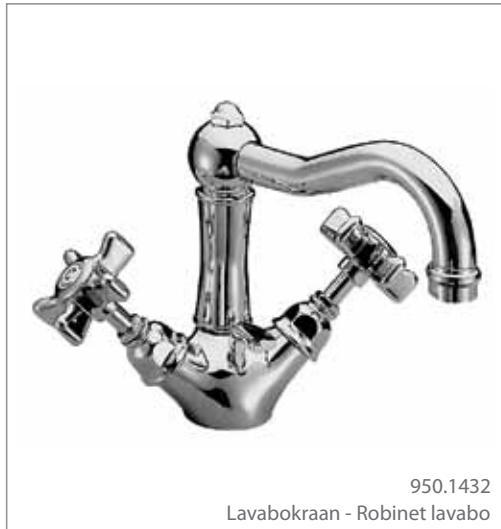

Petit Mont Blanc - 76

Petit Mont Blanc - 76B

Swarovski White - 33

Kranen beschikbaar met volgende grepen  
Robinets disponibles avec les poignées suivantes

950.2101

Bad/douche kraan - Robinet bain/douche

950.1401