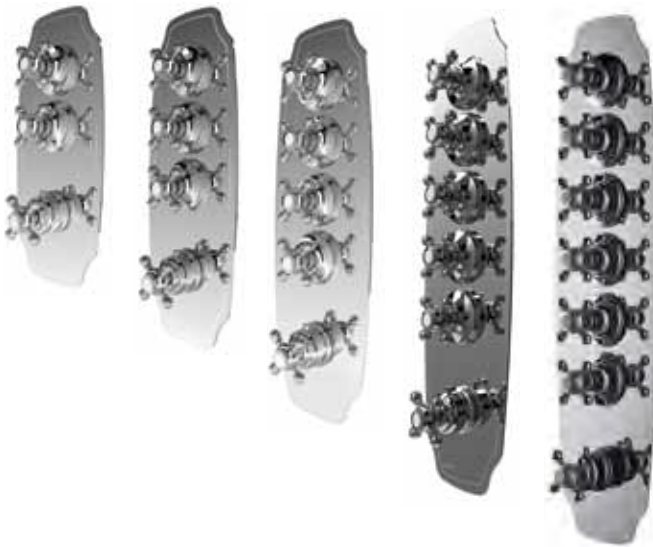

- 2 functies - 2 fonctions 460.21024
- 3 functies - 3 fonctions 460.21034
- 4 functies - 4 fonctions 460.21044
- 5 functies - 5 fonctions 460.21054
- 6 functies - 6 fonctions 460.21064