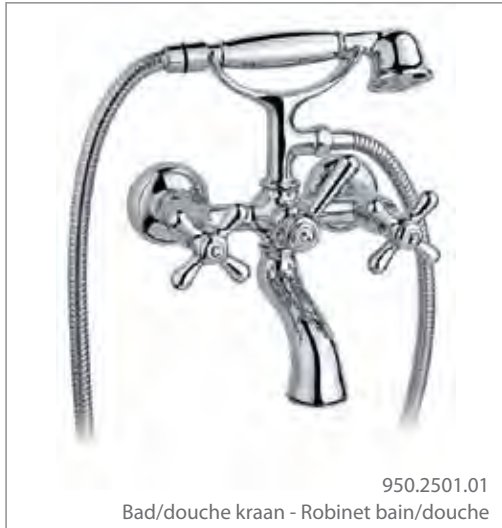

Kranen beschikbaar met de Nuova Brenta greep  
Robinets disponibles avec la poignée Nuova Brenta

01

950.2534.01  
Bidetkraan - Robinet bidet

950.2501.01

Bad/douche kraan - Robinet bain/douche

950.2503.01

Bad/douche ensemble - Ensemble bain/douche