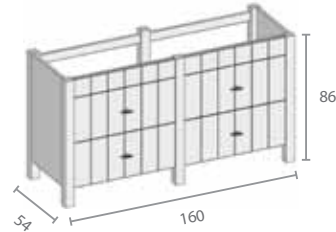

G1.02 2 uitsparingen voor sifons
2 découpes pour siphons