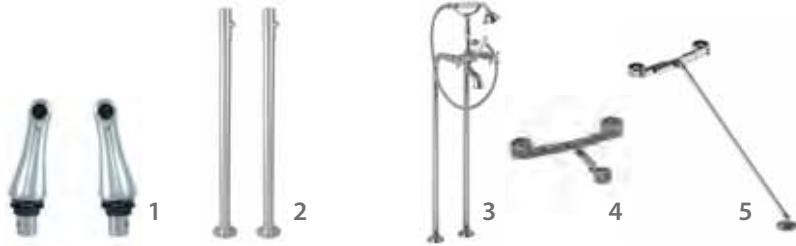

Opties voor badrandmontage:
Options installation sur bord de bain:

Opties voor vloermontage:
Options pour montage au sol:

- 1 Staande koppelingen - Raccords colonnettes
  950.5576L.xx
- 2 Afwerkingsset toevoerbuizen - Set de finition tubes d'alimentation
  780.91015
- 3 Staande koppelingen - Raccords colonnettes
  950.5574.xx
- 4 Versteving voor koppelingen - Renfort pour colonnettes
  480.00499
- 5 Versteving voor koppelingen - Renfort pour colonnettes
  480.00495