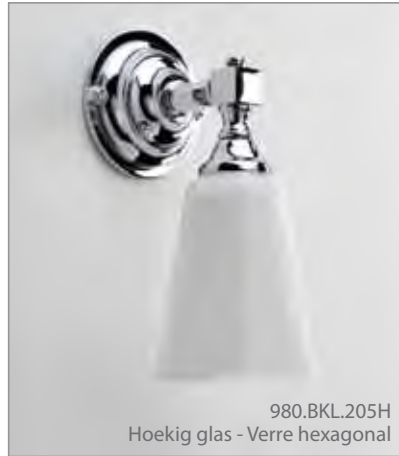

Binnen de retro of cottage badkamer misstaan mooie wandlampen zeker niet. Deze brengen een gezellige en intieme sfeer waarvan men volop kan genieten tijdens een moment van rust en ontspanning. In ons aanbod vindt u hele simpele wandlampjes alsook de meer eigenzinnige wandlampen met een specifieke vorm.

Les appliques murales raffinées trouveront indéniablement leur place dans toute salle de bains rétro ou cottage. Elles créeront une atmosphère chaleureuse et intime que vous savourerez pleinement durant vos moments de calme et de détente. Dans notre gamme, vous trouverez des appliques épurées, mais également des appliques plus originales avec une forme spécifique.