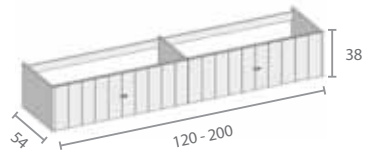

Q4.02 2 uitsparingen voor sifons
2 découpes pour siphons