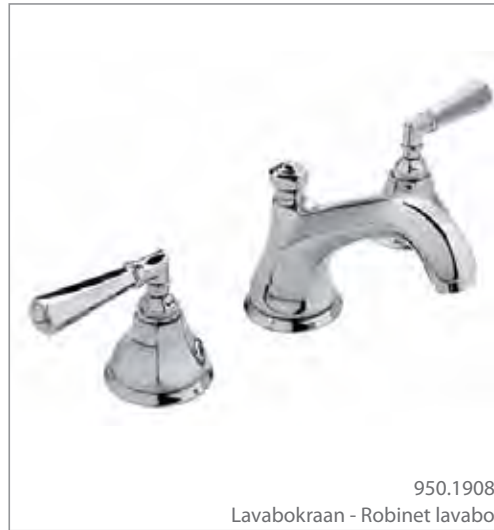

18

70

69

78

78B

34

93

De Teide collectie heeft een groot aanbod van klassieke en elegante grepen en kruis knopjes. De collectie straalt sierlijkheid uit en brengt u terug naar de charme van vroeger.

La collection Teide propose un grand choix de poignées et de croisillons classiques et élégants, et respire la classe qui vous plonge dans le charme d'antan.

950.1908  
Lavabokraan - Robinet lavabo

950.1932  
Lavabokraan - Robinet lavabo  
(enkel grepen 45 en 15 / seulement poignées 45 et 15)