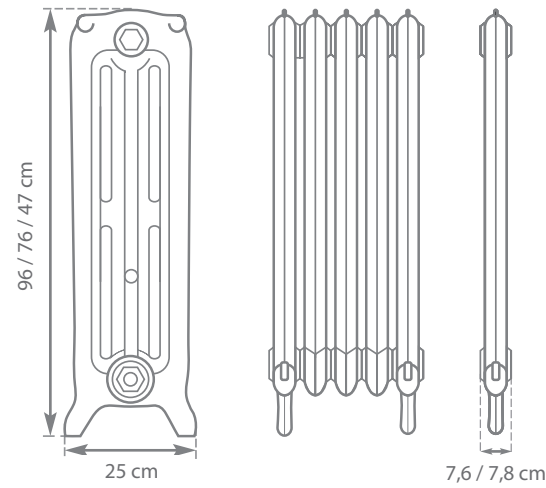

### Beschikbare kleuren - Couleurs disponibles

Anthraciet - Anthracite

RAL 9001 oud wit / vieux blanc

RAL 9010 wit / blanc

RAL 7030 grijs / gris

Beschikbare elementen / Eléments disponibles

Brannon 2

Brannon 3