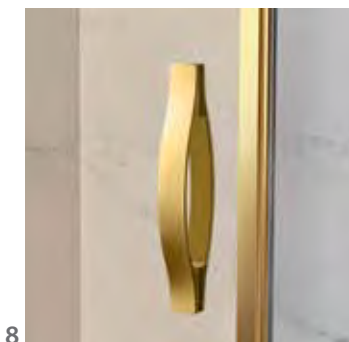

Gold : Een collectie prestigieuze douchewanden in een klassieke stijl

Gold : une collection prestigieuse de parois de douche dans un style classique

Ze combineren technologische innovatie en hoogwaardig kwaliteitsvol materiaal. Stijlvol en elegant, tot in de details.

Une combinaison d'innovation technologique et de matériaux d'une qualité exclusive. Style et élégance dans les moindres détails.

Gold douchewanden worden voor het grootste deel op maat gemaakt per cm. Voor de geanodiseerde profielen kan u kiezen uit 6 afwerking en het getemperd glas is te verkrijgen in 3 afwerkingen. Het helder glas kan optioneel gepersonaliseerd worden met één van de 6 motieven.

Les parois de douche Gold sont disponibles dans les formats standards, mais également pour la plupart sur mesure. Il existe 6 finitions pour les profils anodisés et 3 pour le verre trempé. Le verre transparent peut en option être personnalisé avec un des 6 motifs au choix.

Afwerkingen profielen - Finition profils:

- 1 Glansilver
  Argent brillant
- 2 Mat Zwart
  Noir Mat
- 3 Geborsteld staal
  Acier brossé
- 4 Glansgoud
  Or brillant
- 5 Antiek brons
  Bronze antique
- 6 Satijn Koper
  Cuivre Satiné

7

- 7 Decoratief element op de profielen
  Élément décoratif sur les profilés
- 8 Standaard greep
  Poignée standard
- 9 Handdoekhouder
  Barre porte-serviette