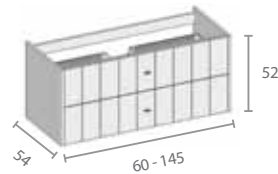

Q3.01 1 uitsparing voor sifon
1 découpe pour siphon