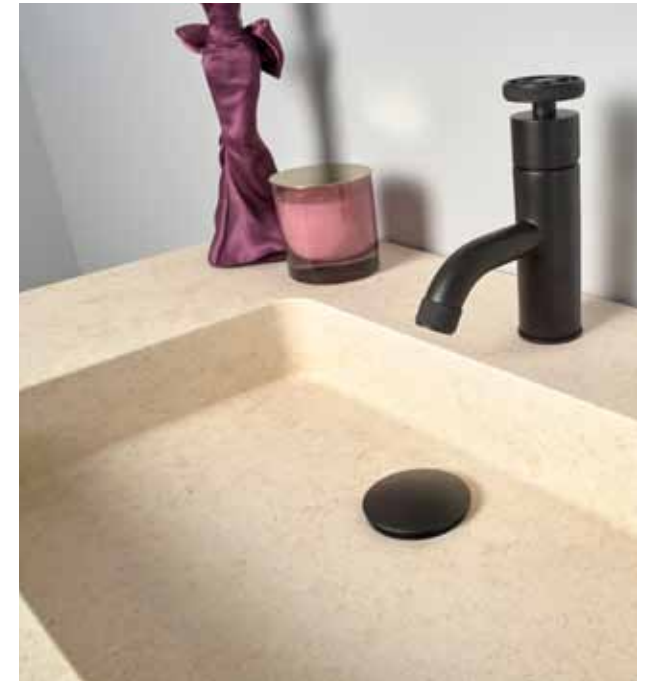

C1 Cube structuur met wastafeltablet in Molianos marmer, spiegel en open kolomkast  
Structure ouverte C1 Cube avec plan vasque en marbre Molianos, miroir et colonne ouverte