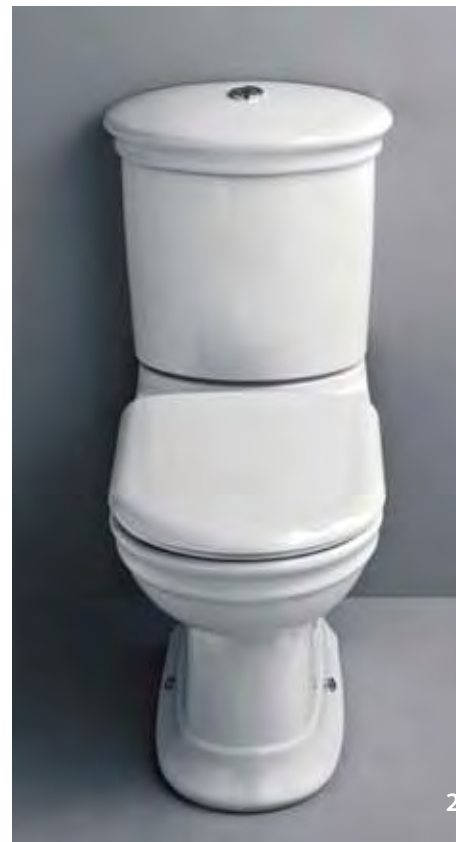

Porselein - Porcelaine

Hillingdon

1. 1 Lavabo met 1 of 3 kraangaten op halve zuil
   Lavabo avec 1 ou 3 trous pour la robinetterie et demi-colonne
   65 x 55 cm
2. 2 WC met monobloc spoelreservoir en soft-close zitting
   WC avec réservoir monobloc et abattant soft-close
3. 3 Lavabo met 1 of 3 kraangaten, op zuil
   Lavabo avec 1 ou 3 trous pour la robinetterie, sur colonne
   65 x 55 cm
4. 4 Bidet / Bidet

Beschikbare kleuren porselein:
Couleurs disponibles de la porcelaine:

wit
blanc

Hillingdon ensemble
Ensemble Hillingdon