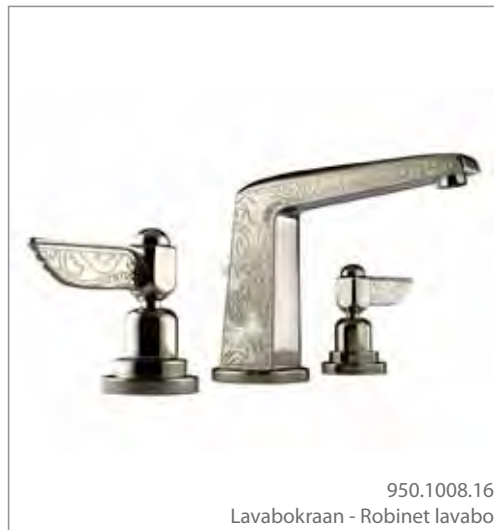

950.1008.16
Lavabokraan - Robinet lavabo