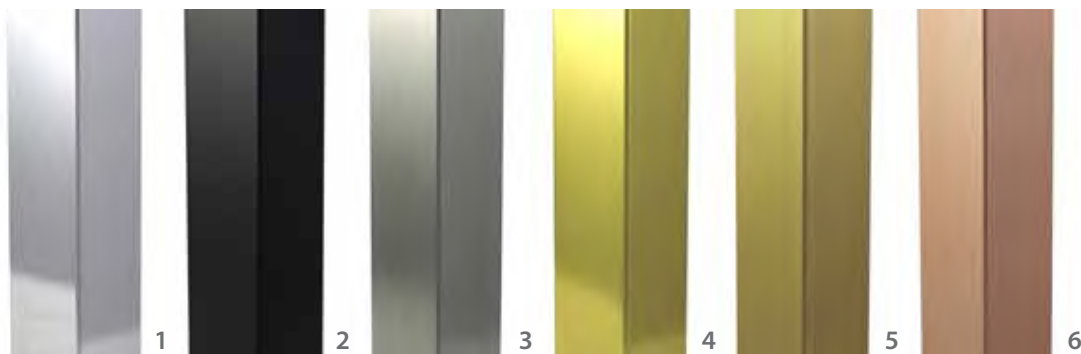

Gold : Een collectie prestigieuze douchewanden in een klassieke stijl

Gold : une collection prestigieuse de parois de douche dans un style classique

Ze combineren technologische innovatie en hoogwaardig kwaliteitsvol materiaal. Stijlvol en elegant, tot in de details.

Une combinaison d'innovation technologique et de matériaux d'une qualité exclusive. Style et élégance dans les moindres détails.

Gold douchewanden worden voor het grootste deel op maat gemaakt per cm. Voor de geanodiseerde profielen kan u kiezen uit 6 afwerking en het getemperd glas is te verkrijgen in 3 afwerkingen. Het helder glas kan optioneel gepersonaliseerd worden met één van de 6 motieven.

Les parois de douche Gold sont disponibles dans les formats standards, mais également pour la plupart sur mesure. Il existe 6 finitions pour les profils anodisés et 3 pour le verre trempé. Le verre transparent peut en option être personnalisé avec un des 6 motifs au choix.

Afwerkingen profielen - Finition profils:

- 1 Glansilver
  Argent brillant
- 2 Mat Zwart
  Noir Mat
- 3 Geborsteld staal
  Acier brossé
- 4 Glansgoud
  Or brillant
- 5 Antiek brons
  Bronze antique
- 6 Satijn Koper
  Cuivre Satiné