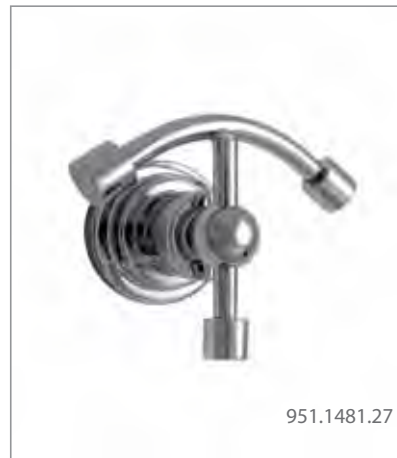

De eenvoudige vormgeving sluit aan bij het kraanwerk van de M.Croce en Elica collecties. Functionaliteit en uniformiteit brengen een rustgevend geheel doorheen de badkamer. Deze toebehoren zijn ideaal voor de hedendaagse badkamer.

Cette conception pure s'accorde en toute simplicité avec la robinetterie de nos collections M.Croce et Elica. La fonctionnalité et l'uniformité de ces accessoires confèrent un ensemble serein et apaisant à l'entièreté de votre salle de bains. Ils sont le complément idéal dans toute salle de bains contemporaine.