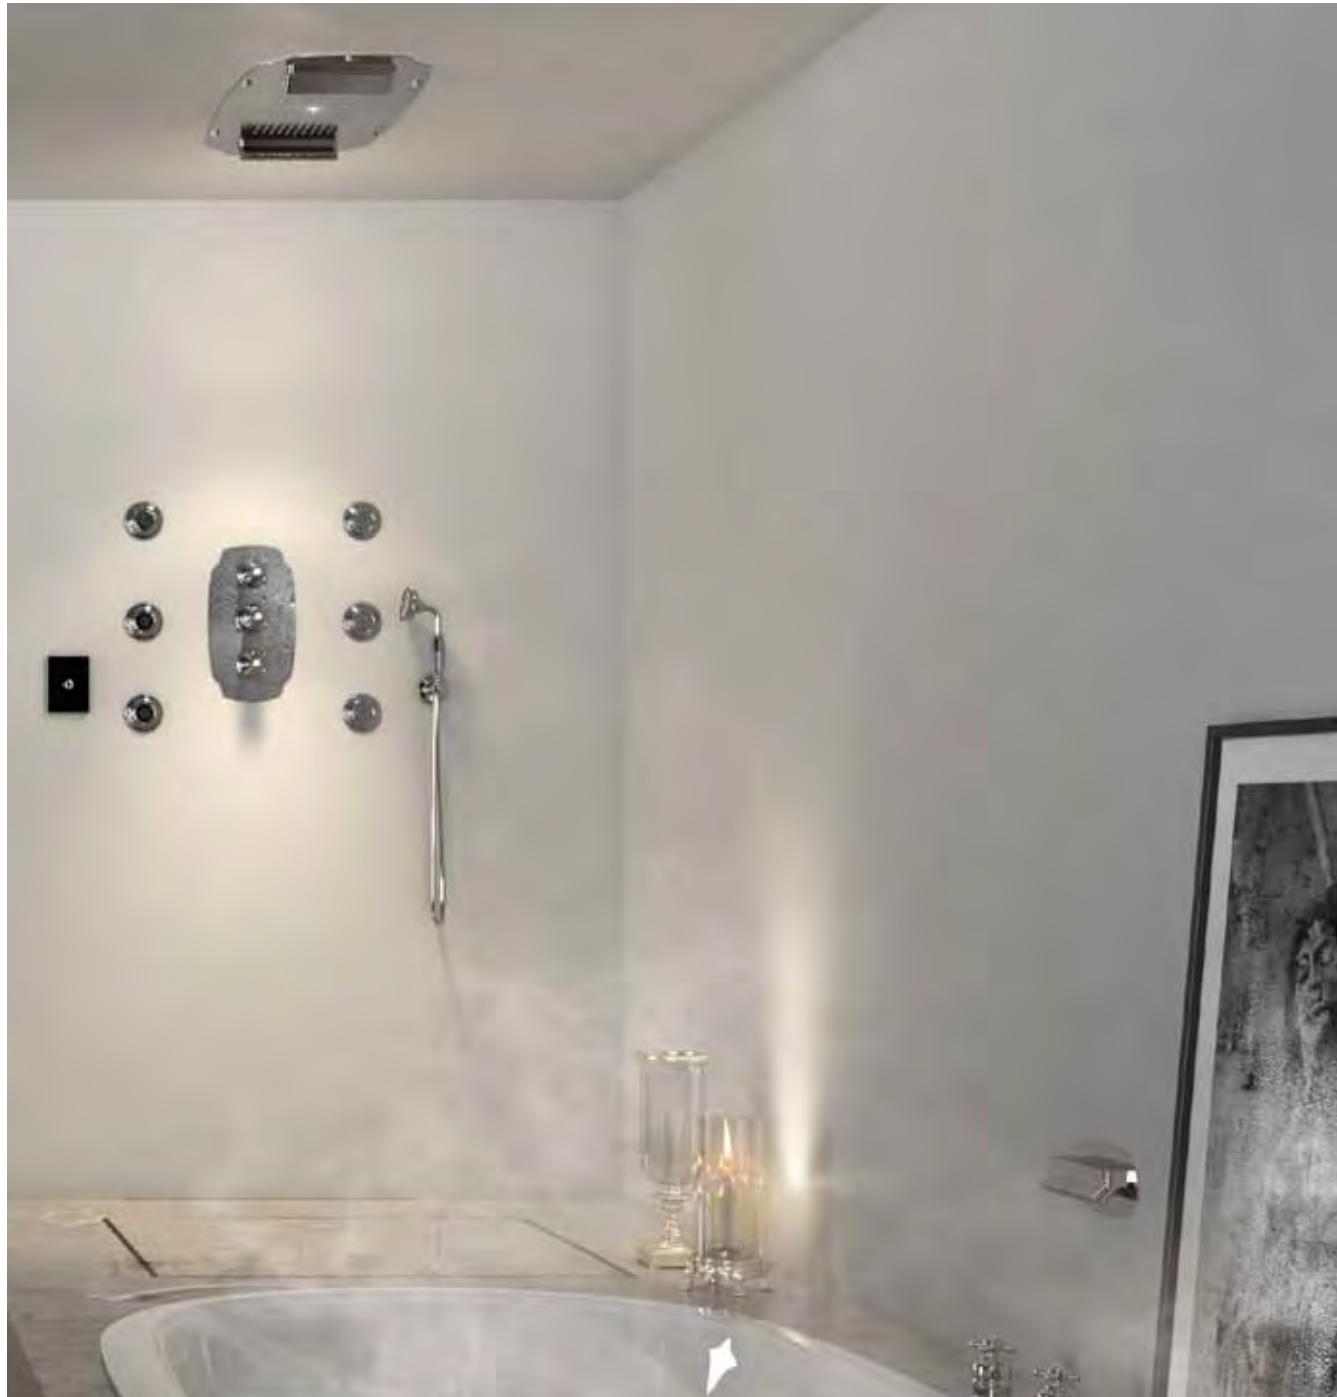

- 2 functies - 2 fonctions 460.21024
- 3 functies - 3 fonctions 460.21034
- 4 functies - 4 fonctions 460.21044
- 5 functies - 5 fonctions 460.21054
- 6 functies - 6 fonctions 460.21064