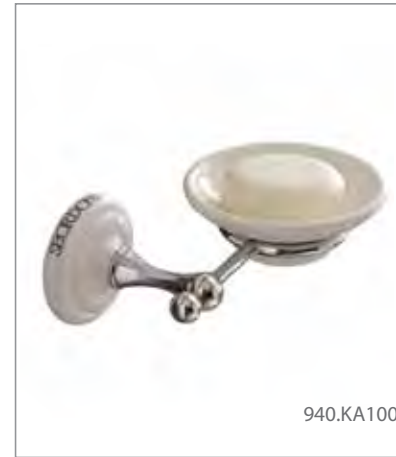

De Calla toebehoren brengen u een volledige collectie waarmee u de badkamer of het toilet kan aankleden. Al deze toebehoren hebben een mooi gevormd porseleinen muurbevestiging die zich naadloos aan de muur bevestigt. Deze fraaie collectie van badkamertoebehoren is een waardevolle aanvulling voor uw klassieke of retro badkamer.

Les accessoires Calla vous offrent une gamme complète grâce à laquelle vous complèterez tant votre salle de bains que vos toilettes. Tous ces accessoires disposent d'élégantes rosaces murales en porcelaine qui se fixeront discrètement au mur. Cette collection d'accessoires nobles est un partenaire précieux pour votre salle de bain classique ou rétro.