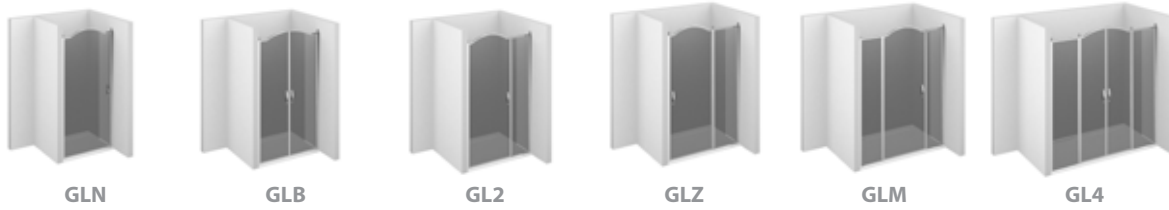

Mogelijke opstellingen - Compositions possibles

Beschikbare motieven / Motifs disponibles

NIS / NICHE