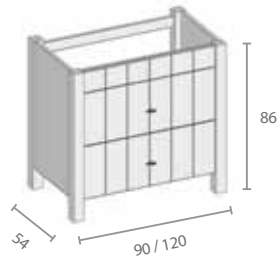

Modules voor wastafeltablet of vrijstaande waskom
Modules pour plan vasque ou vasque à poser

G1.01 1 uitsparing voor sifon
1 découpe pour siphon