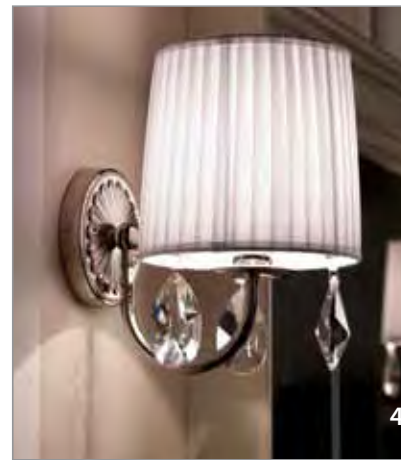

Giotto wandlamp met stoffen kap

Applique Giotto avec cape en tissu

- 1 840.GI250.20
  Wandlamp met witte stoffen kap
  Applique avec cape en tissu blanc
- 2 840.GI250.22
  Wandlamp met beige stoffen kap
  Applique avec cape en tissu beige
- 3 840.GI250.23
  Wandlamp met zwarte stoffen kap
  Applique avec cape en tissu noir

- 4 840.GI251.20
  Wandlamp met witte stoffen kap en Strass kristal pegels
  Applique avec cape en tissu blanc et breloques en cristal Strass
- 5 840.GI251.22
  Wandlamp met beige stoffen kap en Strass kristal pegels
  Applique avec cape en tissu beige et breloques en cristal Strass
- 6 840.GI251.23
  Wandlamp met zwarte stoffen kap en Strass kristal pegels
  Applique avec cape en tissu noir et breloques en cristal Strass