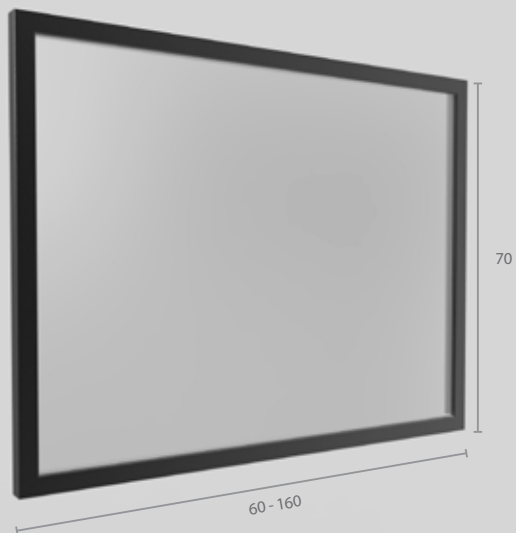

CUBE

De Cube collectie is een strakke lijn waar we staal combineren met marmer. De stevige stalen profielen van 3 x 3 cm worden mat zwart gelakt. U hebt de keuze uit drie gezoete marmers: Molianos, Belgische blauwe steen en Carrara wit. Zowel de structuur als de marmeren wastafeltablet worden in de lengte op maat aangepast. De wastafeltablet tussen de 60 en 120 cm heeft 1 waskom. Van 121 tot 160 cm heeft de wastafeltablet 2 waskommen. Dezelfde stijl ontdekt u ook bij de spiegel en de kolomkast. Kies voor de ruwe kracht die toch zo stijlvol overkomt. Kies voor een minimalistische uitstraling die alsnog zoveel comfort biedt.

La collection Cube aux lignes droites est une combinaison de métal et de marbre. Les profils robustes de 3 x 3 cm en métal sont en laqué noir mat. Pour les marbres adoucis, vous pouvez opter entre le Molianos, la Pierre Bleue Belge et le Blanc de Carrare. Tant la structure que le plan vasque(s) en marbre sont réalisés sur mesure dans la largeur. Entre 60 et 120 cm la tablette a une vasque, et entre 121 et 160 cm, vous aurez 2 vasques. Le miroir et la colonne ouverte sont disponibles dans le même look cubiste. Optez pour la force pure et robuste néanmoins très élégante et stylée. Habillez votre salle de bains de cette touche minimaliste mais si pratique et confortable.

CS Op maat spiegel met metalen kader
Miroir sur mesure avec cadre en métal