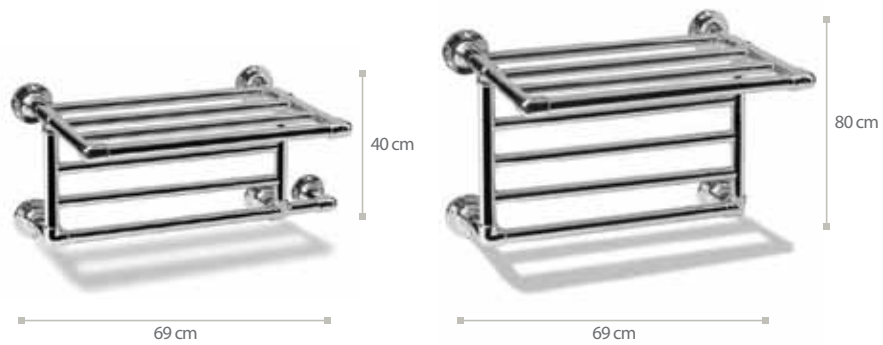

## Style

**Style 1**  
Watts: 430 (Delta T60)

**Style 2**  
Watts: 859 (Delta T60)

**Style 3**  
Watts: 286 (Delta T60)

**Style 4**  
Watts: 437 (Delta T60)

Venice

**Venice 1**  
Watts: 492 (Delta T60)

**Venice 2**  
Watts: 492 (Delta T60)