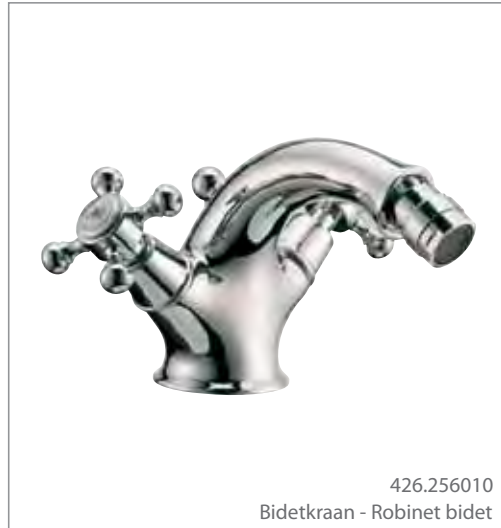

**Opties voor badrandmontage:
Options installation sur bord de bain:**

- 1 Staande koppelingen - Raccords colonnettes
  950.5576L.xx
- 2 Afwerkingsset toevoerbuizen - Set de finition tubes d'alimentation
  780.91015

Beschikbare afwerkingen - Finitions disponibles

Chroom - Blinkend Nikkel - Geborsteld Nikkel

Chromé - Nickel Brillant - Nickel Brossé