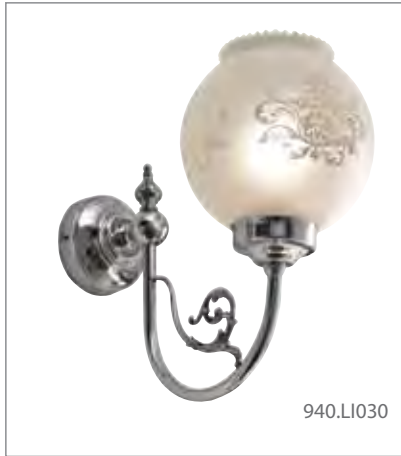

Toebehoren - Accessoires