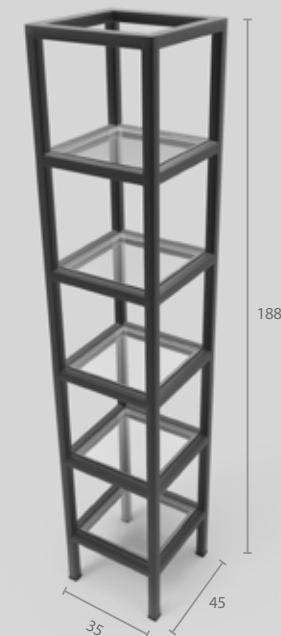

C2 Structuur met marmeren wastafeltablet met 2 waskommen en glazen legger
Structure avec plan vasques en marbre avec 2 vasques et étagère en verre
Lengte x diepte x hoogte: 121 - 160 x 50 x h: 90 cm
Longueur x profondeur x hauteur: 121 - 160 x 50 x h: 90 cm

CK Open kolomkast
Colonne ouverte