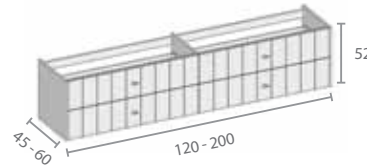

T1: 30 x 20 x h 90 cm  
 T2: 30 x 30 x h 90 cm  
 T3: 45 x 20 x h 90 cm  
 T4: 45 x 30 x h 90 cm

Met 1 verstelbare legger  
 Avec 1 étagère réglable

**R3.02** Geen uitsparing voor sifon  
 Sans découpe pour siphon