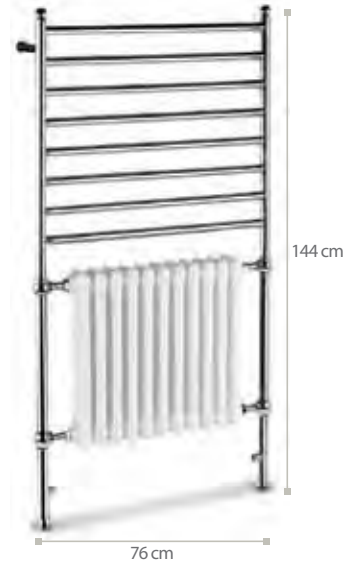

**Venice 3**  
Watts: 458 (Delta T60)

**Venice 4**  
Watts: 534 (Delta T60)

**Venice 5**  
Watts: 458 (Delta T60)

Combination

**Combination 1**  
Watts: 1.330 (Delta T60)

**Combination 2**  
Watts: 2.236 (Delta T60)