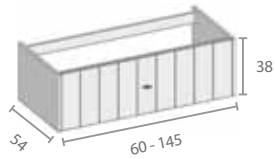

Modules voor wastafeltablet of vrijstaande waskom
Modules pour plan vasque ou vasque à poser

Q4.01 1 uitsparing voor sifon
1 découpe pour siphon