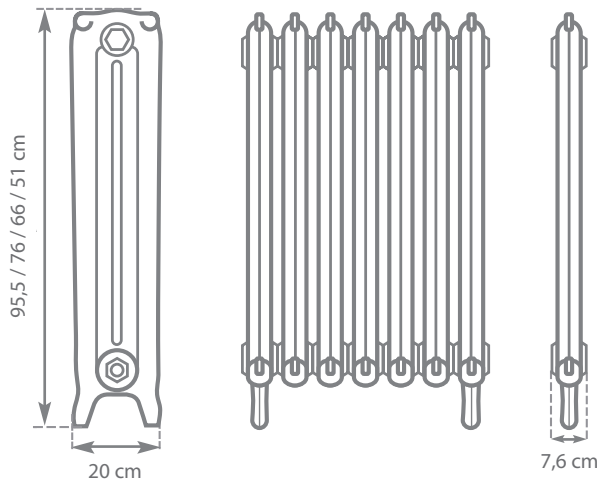

### Beschikbare kleuren - Couleurs disponibles

Anthraciet - Anthracite

RAL 9001 oud wit / vieux blanc

RAL 9010 wit / blanc

RAL 7030 grijs / gris

Beschikbare elementen / Eléments disponibles

Brannon 2

Brannon 3