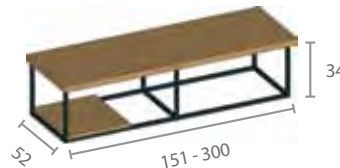

F2 Open legger
Etagère ouverte

Met optionele tablet FL
Avec tablette supplémentaire FL