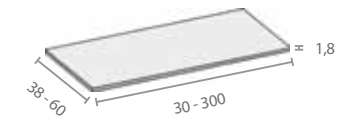

Toebehoren
Accessoires

HT Houten tablet
Tablette en bois

Voor opbouwwaskom(men) of als legger
Pour vasque(s) à poser ou comme étagère

P1 Hangtablet
Tablette suspendue