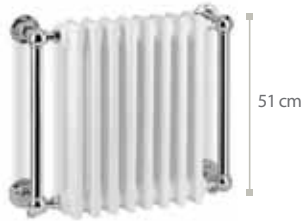

Blenheim

Blenheim 1
Watts: 905 (Delta T60)