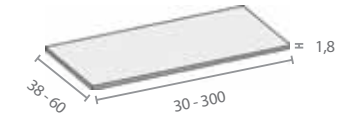

Toebehoren
Accessoires

HT Houten tablet
Tablette en bois

Voor opbouwwascom(men) of als legger
Pour vasque(s) à poser ou comme étagère

P1 Hangtablet
Tablette suspendue