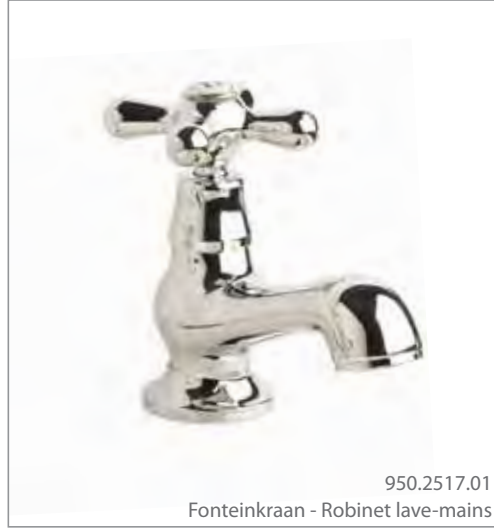

950.2532.01

Kranen beschikbaar met de Nuova Brenta greep
Robinets disponibles avec la poignée Nuova Brenta

01