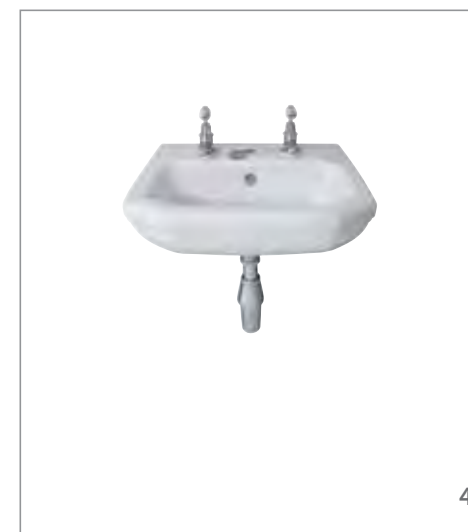

Lavabo op steun in porselein,
1 of 3 kraangaten
Lavabo sur support en porcelaine,
1 ou 3 trous pour la robinetterie
92 x 55,5 cm

Beschikbare kleuren porselein:
Couleurs disponibles de la porcelaine:

wit
blanc