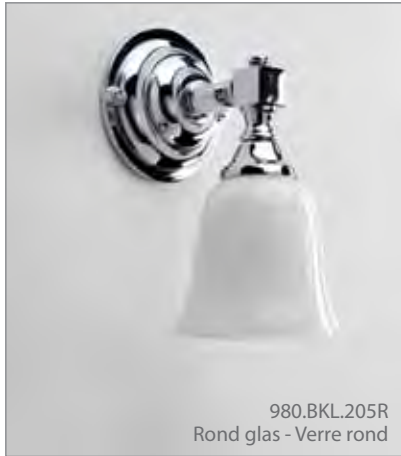

Binnen de retro of cottage badkamer misstaan mooie wandlampen zeker niet. Deze brengen een gezellige en intieme sfeer waarvan men volop kan genieten tijdens een moment van rust en ontspanning. In ons aanbod vindt u hele simpele wandlampjes alsook de meer eigenzinnige wandlampen met een specifieke vorm.

Les appliques murales raffinées trouveront indéniablement leur place dans toute salle de bains rétro ou cottage. Elles créeront une atmosphère chaleureuse et intime que vous savourerez pleinement durant vos moments de calme et de détente. Dans notre gamme, vous trouverez des appliques épurées, mais également des appliques plus originales avec une forme spécifique.