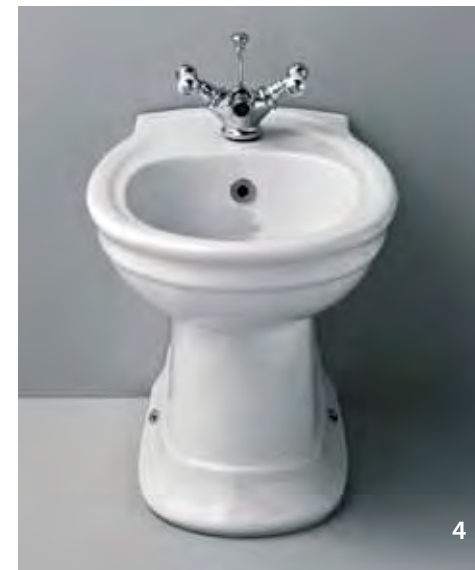

Porselein - Porcelaine

Hillingdon

1. 1 Lavabo met 1 of 3 kraangaten op halve zuil
   Lavabo avec 1 ou 3 trous pour la robinetterie et demi-colonne
   65 x 55 cm
2. 2 WC met monobloc spoelreservoir en soft-close zitting
   WC avec réservoir monobloc et abattant soft-close
3. 3 Lavabo met 1 of 3 kraangaten, op zuil
   Lavabo avec 1 ou 3 trous pour la robinetterie, sur colonne
   65 x 55 cm
4. 4 Bidet / Bidet

Beschikbare kleuren porselein:
Couleurs disponibles de la porcelaine:

wit
blanc

Hillingdon ensemble
Ensemble Hillingdon