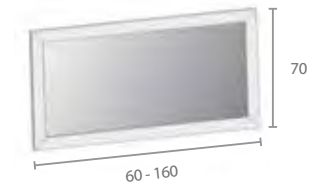

T1: 30 x 20 x h 90 cm  
 T2: 30 x 30 x h 90 cm  
 T3: 45 x 20 x h 90 cm  
 T4: 45 x 30 x h 90 cm

Met 1 verstelbare legger  
 Avec 1 étagère réglable

**R3.02** Geen uitsparing voor sifon  
 Sans découpe pour siphon

**LS** Spiegel op maat  
 Miroir sur mesure

met kader van 6 cm breed  
 avec cadre de 6 cm de large

G1.01 Lodge module met een Belgische Blauwe steen marmeren blad, een I1 Lodge kolomkast  
Module Lodge G1.01 avec une tablette en marbre Pierre Bleue Belge, armoire colonne Lodge I1