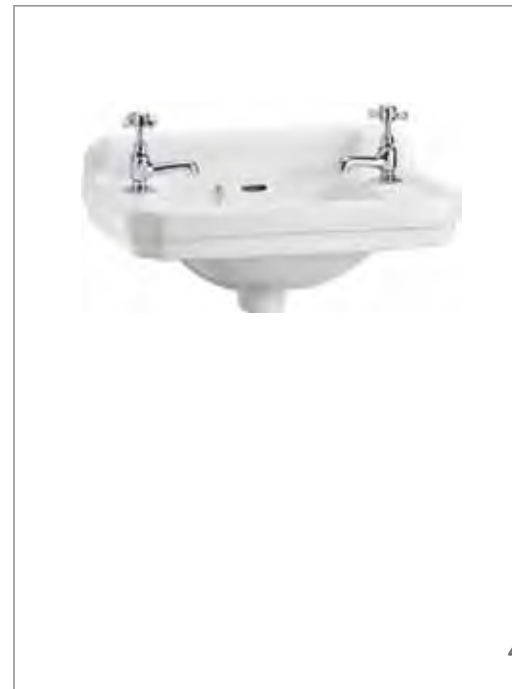

1

2

3

4

5

Beschikbare kleuren porselein:  
Couleurs disponibles de la porcelaine:

Wit  
Blanc

- 1 Lavabo op zuil, 1 of 3 kraangaten  
Lavabo sur colonne, 1 ou 3 trous pour la robinetterie  
61 x 51 cm
- 2 Lavabo op steun in messing, 1 of 3 kraangaten  
Lavabo sur support en laiton, 1 ou 3 trous pour la robinetterie  
61 x 51 cm
- 3 Fonteintje op steun in messing, 2 kraangaten  
Lave-mains sur support en laiton, 2 trous pour la robinetterie  
51 x 32 cm
- 4 Fonteintje, 2 kraangaten  
Lave-mains, 2 trous pour la robinetterie  
51 x 32 cm
- 5 Bidet / Bidet
- 6 WC met monobloc spoelreservoir  
WC avec réservoir monobloc
- 7 WC met half-hoog spoelreservoir  
WC avec réservoir mi-haut
- 8 WC met hoog spoelreservoir  
WC avec réservoir haut