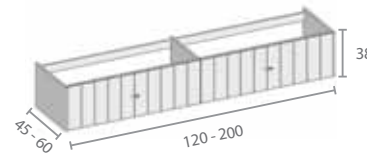

Modules voor wastafeltablet of vrijstaande waskom
Modules pour plan vasque ou vasque à poser

Q4.01 1 uitsparing voor sifon
1 découpe pour siphon

Q3.01 1 uitsparing voor sifon
1 découpe pour siphon

Q4.02 2 uitsparingen voor sifons
2 découpes pour siphons

Q3.03 2 uitsparingen voor sifons
2 découpes pour siphons

Q3.02 2 uitsparingen voor sifons
2 découpes pour siphons

Tabletten in marmer of graniet - Tablettes en marbre ou granite

Tablet in marmer of graniet voor op de Lodge hangmeubelen,
met 1 of 2 ovale onderbouw waskommen
Tablette en marbre ou granite pour meubles suspendus Lodge,
avec 1 ou 2 vasques ovales à sous-encastrer

Opbergkasten en kolomkasten
Armoires de rangement et armoires colonne

R4 Geen uitsparing voor sifon
Sans découpe pour siphon

S1 - 6 Hang kolomkast
Armoire colonne suspendue

S1: 30 x 20 x h 160 cm
S2: 30 x 30 x h 160 cm
S3: 45 x 20 x h 160 cm
S4: 45 x 30 x h 160 cm
S5: 45 x 40 x h 160 cm
S6: 50 x 40 x h 160 cm

Met 3 verstelbare leggers
Avec 3 étagères réglables

R4.02 Geen uitsparing voor sifon
Sans découpe pour siphon

R3 Geen uitsparing voor sifon
Sans découpe pour siphon

T1 - 4 Hang kolomkast
Armoire colonne suspendue

T1: 30 x 20 x h 90 cm
T2: 30 x 30 x h 90 cm
T3: 45 x 20 x h 90 cm
T4: 45 x 30 x h 90 cm

Met 1 verstelbare legger
Avec 1 étagère réglable

R3.02 Geen uitsparing voor sifon
Sans découpe pour siphon

Toebehoren
Accessoires

HT Houten tablet
Tablette en bois

Voor opbouwwascom(men) of als legger
Pour vasque(s) à poser ou comme étagère

P1 Hangtablet
Tablette suspendue

Voor opbouwwascom(men) of als legger
Pour vasque(s) à poser ou comme étagère

LS Spiegel op maat
Miroir sur mesure

met kader van 6 cm breed
avec cadre de 6 cm de large