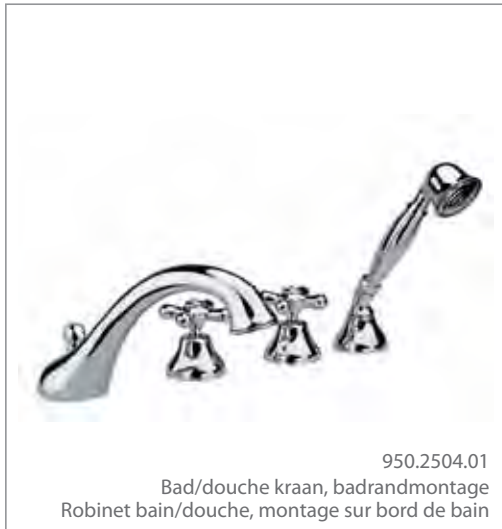

Kranen beschikbaar met de Nuova Brenta greep  
Robinets disponibles avec la poignée Nuova Brenta

01

950.2534.01  
Bidetkraan - Robinet bidet

950.2501.01

Bad/douche kraan - Robinet bain/douche

950.2503.01

Bad/douche ensemble - Ensemble bain/douche