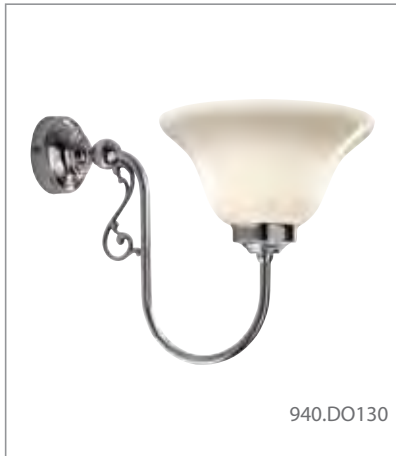

Toebehoren - Accessoires