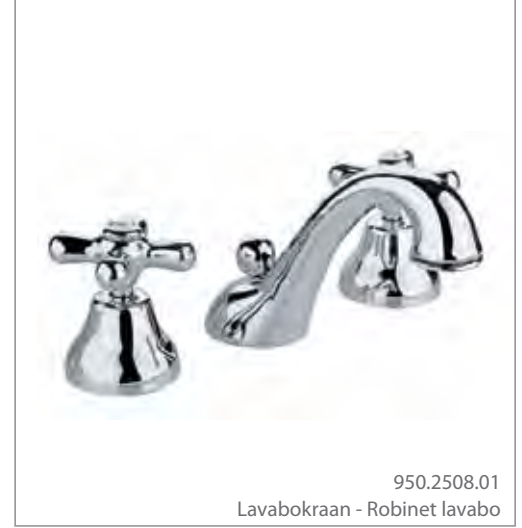

950.2532.01

Kranen beschikbaar met de Nuova Brenta greep
Robinets disponibles avec la poignée Nuova Brenta

01