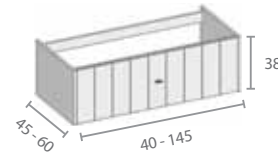

Opbergkasten en kolomkasten
Armoires de rangement et armoires colonne

R4 Geen uitsparing voor sifon
Sans découpe pour siphon