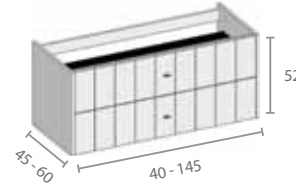

R3 Geen uitsparing voor sifon
Sans découpe pour siphon

T1 - 4 Hang kolomkast
Armoire colonne suspendue

T1: 30 x 20 x h 90 cm
T2: 30 x 30 x h 90 cm
T3: 45 x 20 x h 90 cm
T4: 45 x 30 x h 90 cm