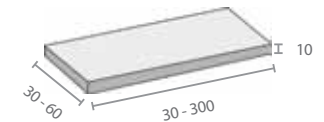

Voor opbouwwaskom(men) of als legger
Pour vasque(s) à poser ou comme étagère

Tabletten in marmer of graniet - Tablettes en marbre ou granite

Tablet in marmer of graniet voor op de Lodge staande meubelen,
met 1 ovale onderbouw waskom
Tablette en marbre ou granite pour meubles Lodge à poser,
avec 1 vasque ovale à sous-encaster