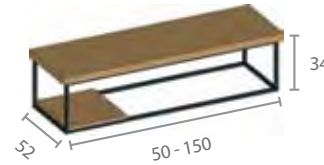

Met de Forest collectie opteert u voor een unieke stijl met kwaliteitsvolle materialen en het label 'Made in Belgium'.

La collection Forest repose sur un design intemporel, une fusion entre nature et technologie. L'étagère ouverte pour vasque(s) à poser se compose d'un cadre métallique sur lequel repose un plan en chêne. D'une profondeur de 52 cm et d'une hauteur de 34 cm, la largeur est quant à elle sur mesure et variable entre 50 et 300 cm. Le cadre métallique est laqué noir. Le plan en chêne est vernis et la face avant peut soit être lisse et droite, soit garder l'aspect naturel du bois. Il est également possible d'opter pour une tablette supplémentaire qui vous offrira un espace de rangement plus aisé.

Combinez cette étagère ouverte avec une vasque classique ou contemporaine. A vous de choisir.

Pour compléter cet ensemble, optez d'une part pour le miroir Forest d'une hauteur de 60 cm, également avec un cadre métallique noir et produit sur mesure par centimètre, d'une largeur entre 50 et 200 cm. Et d'autre part, pour la colonne dans la même conception de base avec des étagères en chêne, d'une hauteur de 160 cm, une largeur de 40 cm et une profondeur de 30 cm.

En sélectionnant la collection Forest vous habillez votre salle de bains d'un style unique avec des matériaux de qualité, et le label 'Made in Belgium'.

F1 Open legger
Etagère ouverte

Met optionele tablet FL
Avec tablette supplémentaire FL