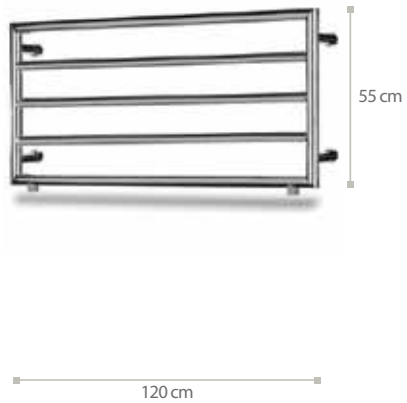

Palma 5
Watts: 280 (Delta T60)