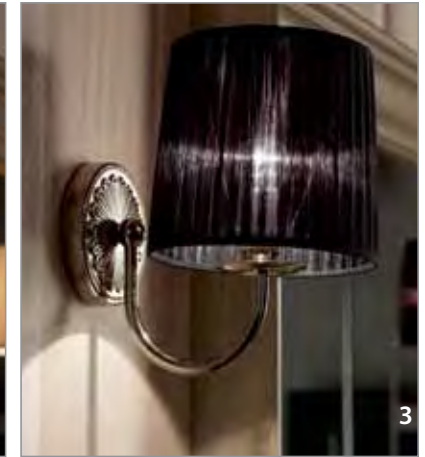

Giotto wandlamp met stoffen kap

Applique Giotto avec cape en tissu

- 1 840.GI250.20
  Wandlamp met witte stoffen kap
  Applique avec cape en tissu blanc
- 2 840.GI250.22
  Wandlamp met beige stoffen kap
  Applique avec cape en tissu beige
- 3 840.GI250.23
  Wandlamp met zwarte stoffen kap
  Applique avec cape en tissu noir

- 4 840.GI251.20
  Wandlamp met witte stoffen kap en Strass kristal pegels
  Applique avec cape en tissu blanc et breloques en cristal Strass
- 5 840.GI251.22
  Wandlamp met beige stoffen kap en Strass kristal pegels
  Applique avec cape en tissu beige et breloques en cristal Strass
- 6 840.GI251.23
  Wandlamp met zwarte stoffen kap en Strass kristal pegels
  Applique avec cape en tissu noir et breloques en cristal Strass