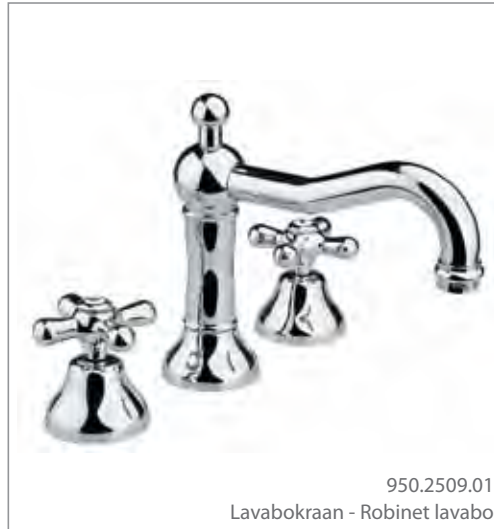

950.2517.01
Fonteinkraan - Robinet lave-mains

950.2509.01
Lavabokraan - Robinet lavabo