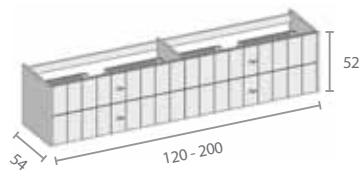

Q3.02 2 uitsparingen voor sifons
2 découpes pour siphons