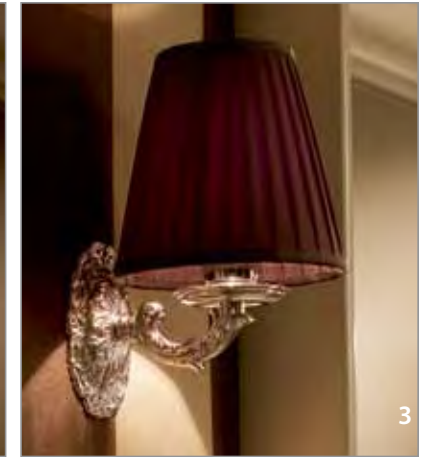

Sharm wandlamp met stoffen kap

Applique Sharm avec cape en tissu

- 1 840.SH22.20
  Wandlamp met witte stoffen kap
  Applique avec cape en tissu blanc
- 2 840.SH22.22
  Wandlamp met beige stoffen kap
  Applique avec cape en tissu beige
- 3 840.SH22.23
  Wandlamp met zwarte stoffen kap
  Applique avec cape en tissu noir

- 4 840.SH23.20
  Wandlamp met witte stoffen kap en Strass kristal pegels
  Applique avec cape en tissu blanc et breloques en cristal Strass
- 5 840.SH23.22
  Wandlamp met beige stoffen kap en Strass kristal pegels
  Applique avec cape en tissu beige et breloques en cristal Strass
- 6 840.SH23.23
  Wandlamp met zwarte stoffen kap en Strass kristal pegels
  Applique avec cape en tissu noir et breloques en cristal Strass