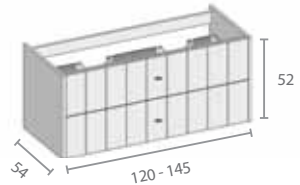

Q3.03 2 uitsparingen voor sifons
2 découpes pour siphons