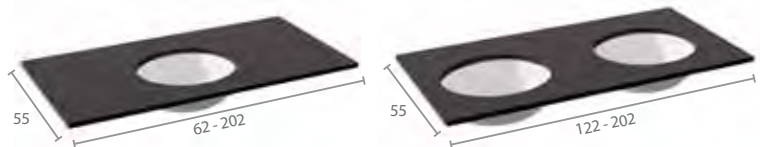

**Q3.02** 2 uitsparingen voor sifons  
 2 découpes pour siphons

**Tabletten in marmer of graniet - Tablettes en marbre ou granite**

Tablet in marmer of graniet voor op de Lodge hangmeubelen,  
 met 1 of 2 ovale onderbouw waskommen  
 Tablette en marbre ou granite pour meubles suspendus Lodge,  
 avec 1 ou 2 vasques ovales à sous-encastrer