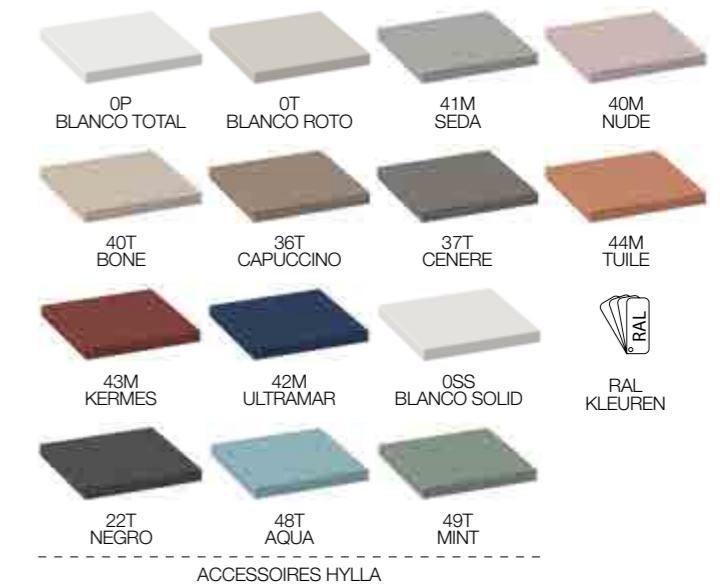

KLEUR

Textuur uitsluitend van toepassing op collecties Nook, Privilege, Silex, Frame, Synergy, Making, Paneles, Celsius, Vulcano en Hylla-accessoires

Textuur uitsluitend van toepassing op collectie Making