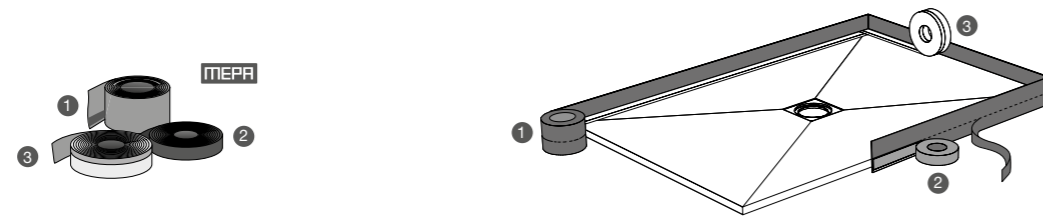

WATERDICHTTE BAND

De waterdichte band MEPA Aquaproof Type 2 is nodig voor de installatie van onze douchebakken conform afdichtingsnorm DIN 18534 en geluidsisolatiënormen (DIN 4109, VDI 4100, SIA 181 en ÖNorm 8115-2), waaraan in bepaalde markten verplicht moet worden voldaan en die van specifiek belang is voor installateurs, architecten en ontwerpers. Deze fungeert als tweede veiligheidsbarrière na de siliconenvoeg en onze SKIN Panels of keramische tegels.

Voor een volledige waterdichtheid van de gehele douche moet het gebruik van de waterdichte band MEPA worden aangevuld met de installatie van een bijbehorend waterdicht membraan of afdichtmiddel op de wand, evenals onze afvoerbak (CAJAIMP) voor de sifon.

Het waterdichtheidssysteem bestaat uit butyltape (1) die rondom onze douchebakken moet worden aangebracht, deze is flexibel en zelfklevend en zorgt ervoor dat ook de hoeken perfect aansluiten. De bovenzijde van de tape is gecoat met een textiellaag die compatibel is met afdicht- of hechtmiddelen (MASI/ cementlijm) voor de installatie van de wand-/vloerbekleding (SKIN Panels / keramische tegels). Hieraan wordt een geluidsisolatietape (2) toegevoegd, ook voor installatie rondom, die eventuele uitzetting van de installatie opvangt (0,2 cm). Er is ook een derde type tape (3) inbegrepen, om de SKIN Panels of keramische tegels van de douchebak te scheiden van de wandbekleding. Het product wordt geleverd in rollen van 10 m, voor optimaal gebruik naargelang de afmetingen van de douchebak en de configuratie of het type installatie. De tape is compatibel met hoeken in 3D (L en T) van MEPA voor installatie van douchebakken op vloerniveau.

Volg altijd de aanwijzingen voor installatie van de fabrikant, u vindt deze in de folder.

Montagevideo:
Afdichttape voor
douche MEPA
Aquaproof
(in het Duits)

Montagevideo:
Detail van hoeken
MEPA Aquaproof
(in het Duits)

3D-montagevideo:
Afdichttape voor
douche MEPA
Aquaproof
(in het Duits)