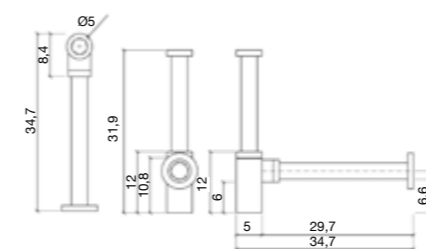

RONDE SIFON CHROOM GLANZEND

	Referentie	AVP
Ronde sifon	SIFONT	70€