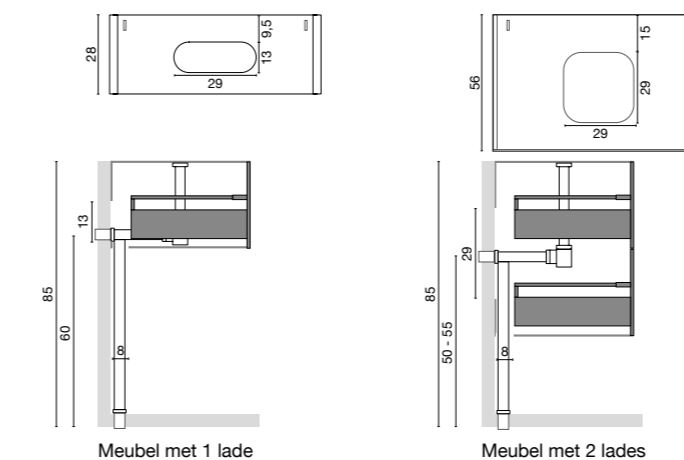

Productiedetails van meubels:

Achterzijde en zijaanzicht

Meubel met 1 lade

Meubel met 2 lades

Productiedetails van meubels:

- Voorzijde uit 19mm MDF gelakt met HD-polyurethaan, afgewerkt aan 2 zijden
- Zijpanelen uit HD-polyurethaan, gelakt in 19, afgewerkt aan 2 zijden
- Volledig uittrekbare Hettich-lade met rem
- Scharnieren met rem aan bovenzijde
- Metalen kastplankdrager
- Houten bevestigingsbalk aan de achterzijde meubel
- Uitsparing in lade en achterkant meubel in de prijs inbegrepen