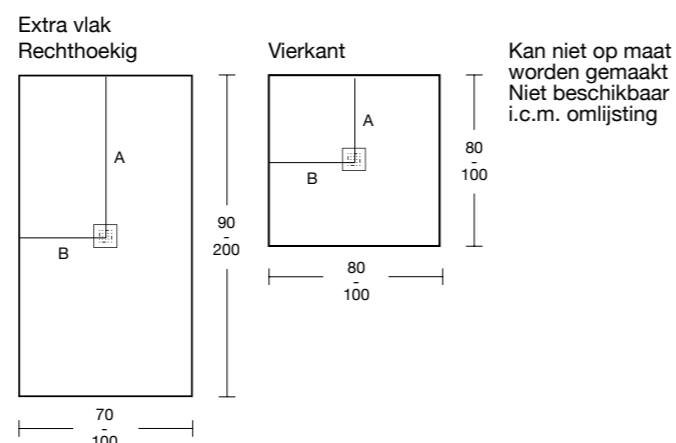

37T
CENERE

22T
NEGRO

EIGENSCHAPPEN

ROOSTER POSITIONERING

Maten (cm)	A			
	70	80	90	100
80		40		
90	45	45	45	45
100	50	50	50	50
110	55	55	55	55
120	60	60	60	60
130	65	65	65	65
140	70	70	70	70
150	75	75	75	75
160	80	80	80	80
170	85	85	85	85
180	90	90	90	90
190	95	95	95	95
200	100	100	100	100