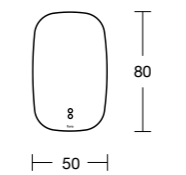

SPIEGELS

MOON
Dikte: 3 cm

	Breedte (cm)	Hoogte (cm)	AVP
YEM075	75	75	333€
YEM090	90	90	402€

Lichtintensiteit: 4 000 K

OTTO
Dikte: 3 cm

	Breedte (cm)	Hoogte (cm)	AVP
YEOT28	50	80	431€

Lichtintensiteit: 4 000 K