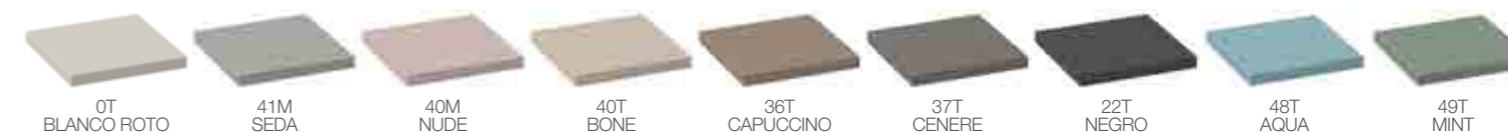

PIZARRA

LISO

KLEUR