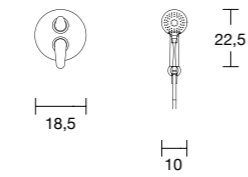

AVP

Afmetingen (cm)	Senso-kit voor inbouw				Kolom Fonte				
	Mengkraan		Thermostaatkraan		Mengkraan		Thermostaatkraan		
Douchesets	Cromo	GR004	455€	GR010	606€	GR001	406€	GR007	539€
	Blanco	GR005	590€	GR011	788€	GR002	530€	GR008	701€
	Negro	GR006	590€	GR012	788€	GR003	530€	GR009	701€

KLEUR