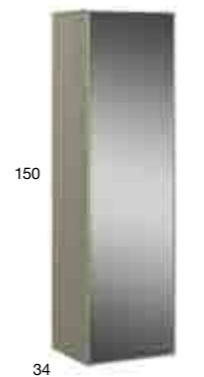

KOLOMKAST 1 DEUR SPIEGEL