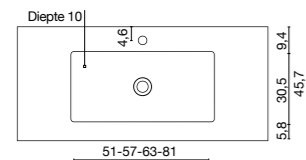

Kleine waskom: 51cm. Grote waskom: 57/63 cm. Grote waskom (speciaal) 81 cm, vanaf 121 cm.

SPECIALE WASTAFELBLADEN 1,6 CM

	Textuur	1 waskom		2 waskommen	
		Klein	Groot	Klein	Groot
Midden	Liso	YMEILP	YMEILG	YMEBLP2	YMEBLG2
	Pizarra	YMEIPP	YMEIPG	YMEBPP2	YMEBPG2
Rechts	Liso	YMEILPD	YMEILGD		
	Pizarra	YMEIPPD	YMEIPGD		
Links	Liso	YMEILPI	YMEILGI		
	Pizarra	YMEIPPI	YMEIPGI		

SPECIALE CONSOLES, DIKTE 10 CM (MET SCHORT)

	Textuur	1 waskom		2 waskommen	
		Klein	Groot	Klein	Groot
Midden	Liso	YLCIP	YLCIG	YLCBP2	YLCBG2
	Pizarra	YPCIP	YPCIG	YPCBP2	YPCBG2
Rechts	Liso	YLCIPD	YLCIGD		
	Pizarra	YPCIPD	YPCIGD		
Links	Liso	YLCIPI	YLCIGI		
	Pizarra	YPCIPI	YPCIGI