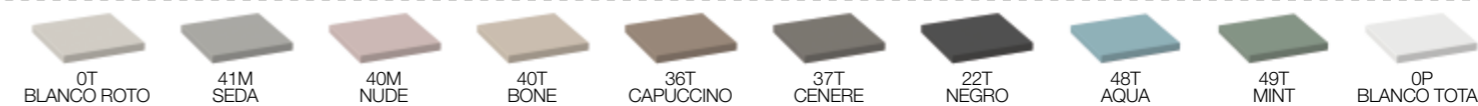

PIZARRA

BETAO

9 FIORA-KLEUREN | GAMMA 1

Beschrijving	Breedte (cm)			
	80	90	100	120
Meubel Bloc met 1 lade	620€	674€	714€	743€
Wastafelblad Bloc	583€	602€	641€	725€
TOTAAL (meubel + wastafelblad)	1.203€	1.276€	1.355€	1.468€
Spiegel met textuur Bloc	243€	281€	322€	348€
Kolomkast Bloc met 1 deur spiegel	688€	688€	688€	688€
TOTAAL SAMENSTELLING	2.134€	2.245€	2.365€	2.504€