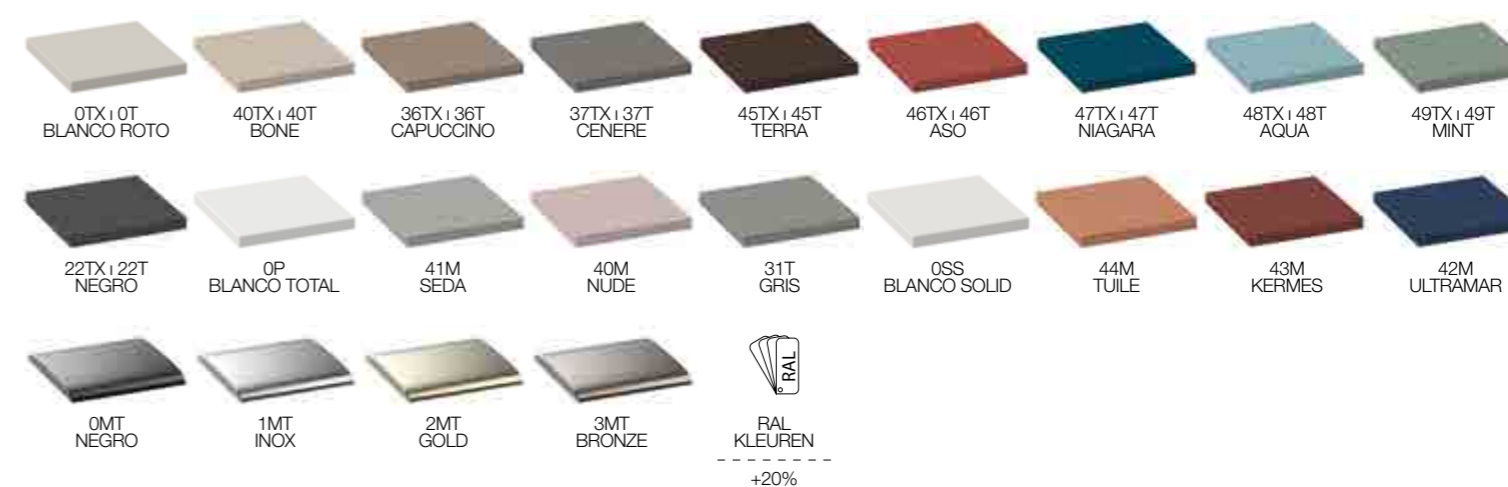

SHAMPOOHOUDER HYLLA

Liso	Pizarra	Listello	Surato	Breedte (cm)	Hoogte (cm)	Diepte (cm)	Kleuren Fiora	RAL/NCS
HYLIES25	HYPES25	HYLES25	HYSES25	25	8	10	160€	192€
HYLIES40	HYPES40	HYLES40	HYSES40	40	8	10	173€	207€

HANDDOEKREK HYLLA

Liso	Pizarra	Listello	Surato	Breedte (cm)	Hoogte (cm)	Diepte (cm)	Kleuren Fiora	RAL/NCS
HYLITO40	HYPTO40	HYLTO40	HYSTO40	40	8	10	186€	223€

SHAMPOOHOUDER /
HANDDOEKREK HYLLA

	Liso	Pizarra	Listello	Surato	Breedte (cm)	Hoogte (cm)	Diepte (cm)	Kleuren Fiora	RAL/NCS
R	HYLIESTOD65	HYPESTOD65	HYLESTOD65	HYSESTOD65	65	8	10	200€	239€
L	HYLIESTOI65	HYPESTOI65	HYLESTOI65	HYSESTOI65	65	8	10	200€	239€

Schroeven

Zelfklevende tape

Zelfklevende tape: aanbevolen voor bevestiging op wand

PLANKJE HYLLA

Liso	Breedte (cm)	Hoogte (cm)	Diepte (cm)	Kleuren Fiora	RAL/NCS
HYLIREP25	25	1,9	11	100€	120€
HYLIREP40	40	1,9	11	120€	144€

DIENBLAD VOOR WASTAFELBLAD HYLLA

Liso	Breedte (cm)	Hoogte (cm)	Diepte (cm)	Kleuren Fiora	RAL/NCS
HYLIBANDEJA30	30	1,2	20	80€	96€

TEXTUUR

KLEUR