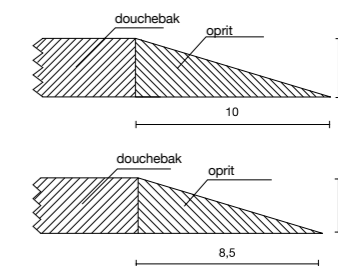

PLATFORM MET DREMPELHULP