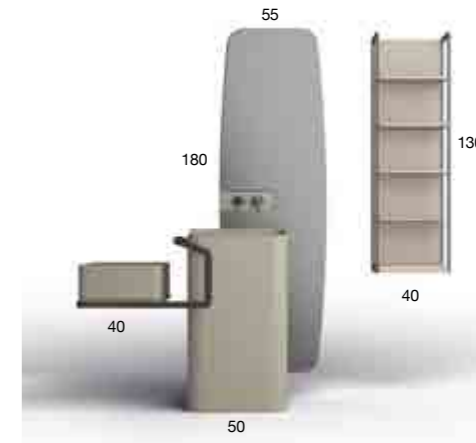

Beschrijving	9 kleuren Fiora
Meubel Icon	1.663€
Spiegel Icon met ingebouwde kranen	1.065€
Hangkast	467€
TOTAAL SAMENSTELLING	3.195€