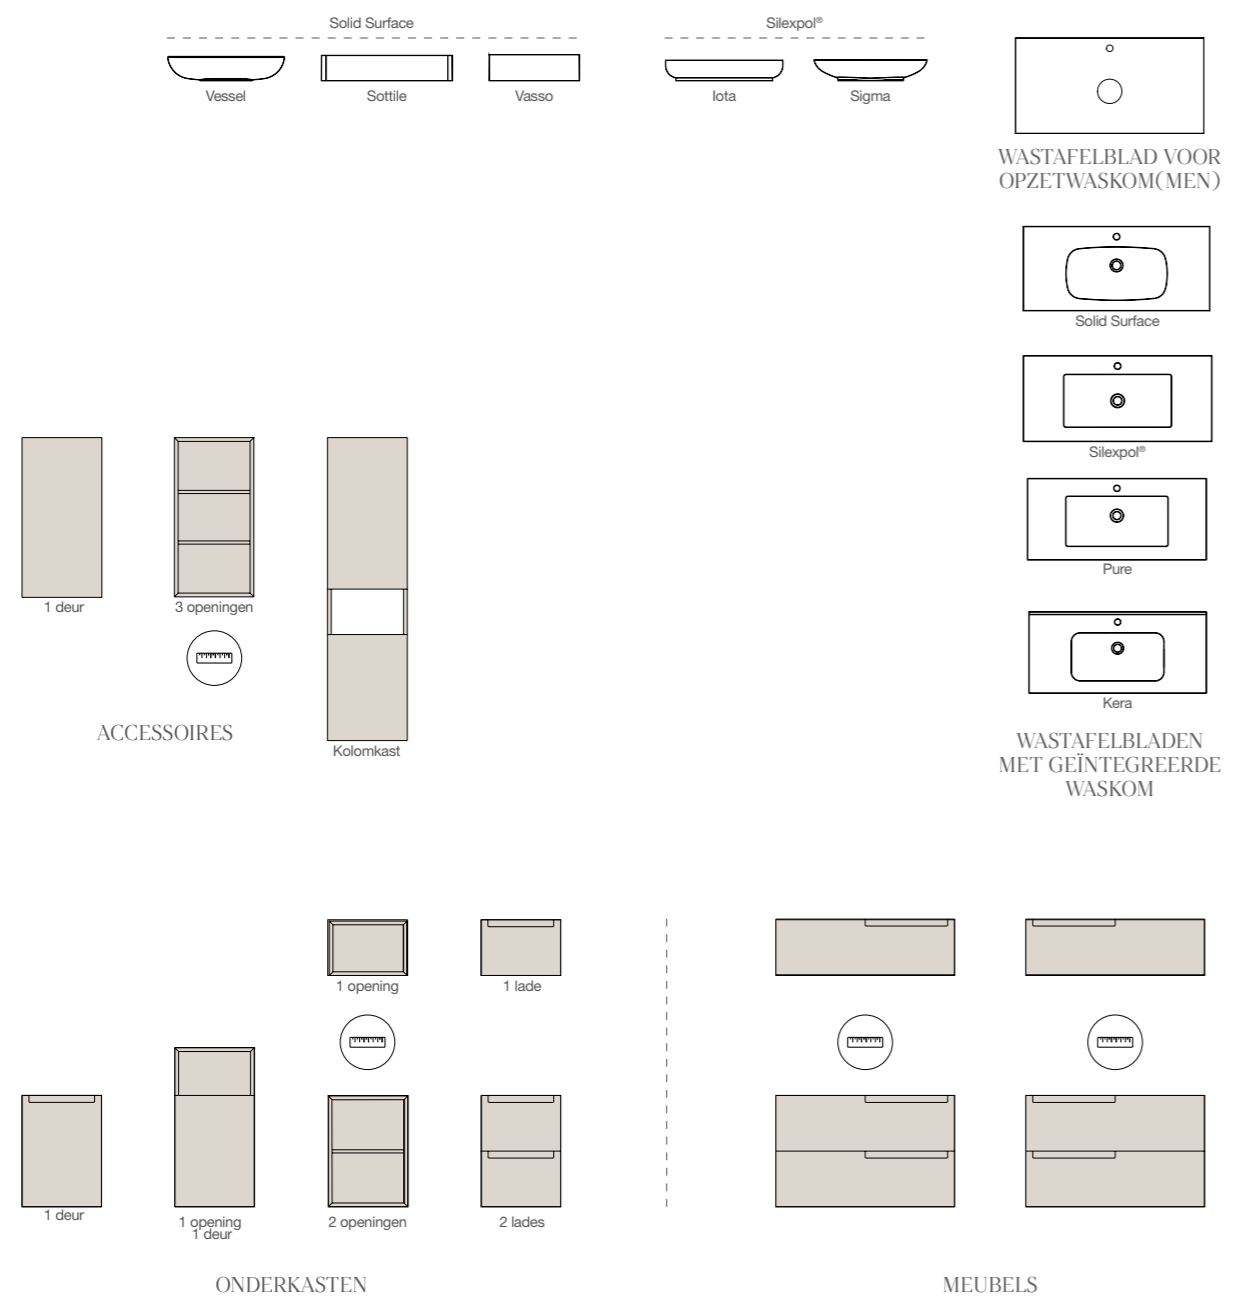

MODULAIR OP MAAT SYNERGY

COLLECTIE SYNERGY