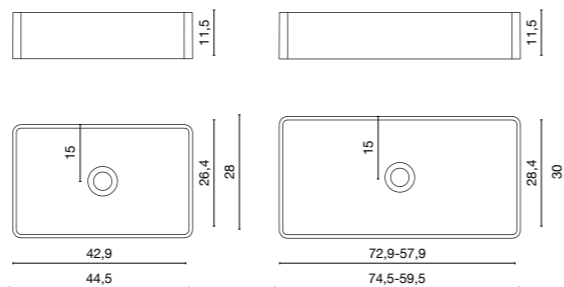

Diepte: 10,5 cm

VASSO

	Afmetingen (cm)	AVP
LSVASSO	38x38	394€

Diepte: 10 cm

KLEUR

QSS
BLANCO SOLID

WASTAFELS SILEXPOL®

IOTA