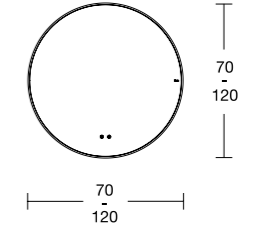

TONDO NEW
Dikte: 3,4 cm

Liso	Breedte (cm)	Hoogte (cm)	9 kleuren Fiora	RAL/NCS
SLETO01	70	70	398€	477€
SLETO02	80	80	415€	498€
SLETO04	100	100	440€	528€
SLETO06	120	120	467€	560€

Lichtintensiteit: 3 000 K