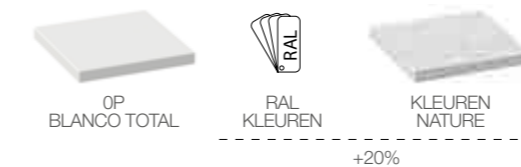

MEUBELS

WASTAFELBLADEN EN CONSOLES

WASTAFELS

TEXTUUR

AFWERKINGEN

SPIEGELS

Met achtergrondverlichting

SPIEGELKASTEN

OPBOUWVERLICHTING

KLEUR

AFWERKINGEN