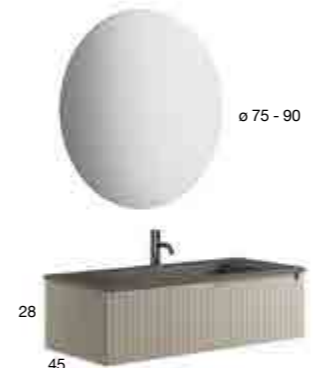

9 FIORA-KLEUREN. WASTAFELBLADEN SILEXPOL® | GAMMA 1

Breedte (cm)

Beschrijving	80	90	100
Meubel Synergy met 1 lade	380€	403€	430€
Wastafelblad Silexpol®	583€	602€	641€
TOTAAL (meubel + wastafelblad)	963€	1.005€	1.071€
Spiegel Moon	333€	402€	402€
TOTAAL SAMENSTELLING	1.296€	1.407€	1.473€