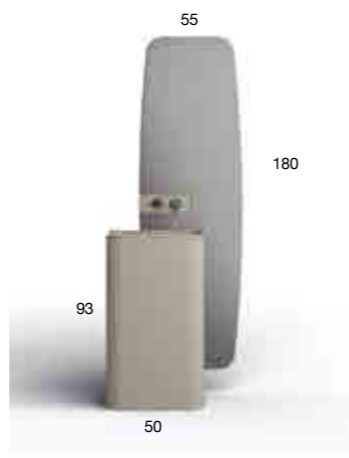

Beschrijving	9 kleuren Fiora
Zuil Icon	1.131€
Spiegel Icon met ingebouwde kranen	1.065€
TOTAAL SAMENSTELLING	2.196€