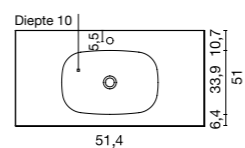

WASTAFELBLADEN

WASTAFELBLAD FRAME SOLID FRAME

Ref.	Breedte (cm)	Solid Surface
FEISS02	80	583€
FEISS03	90	602€
FEISS04	100	641€
FEISS06	120	725€

WASTAFELBLAD SILEXPOL*

Liso	Breedte (cm)	9 kleuren Fiora
SEIL02	80	583€
SEIL03	90	602€
SEIL04	100	641€
SEIL06	120	725€