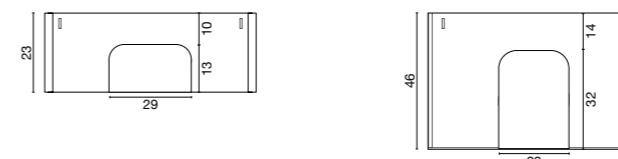

Productiedetails van meubels:

Achterzijde en zijaanzicht. Voorbereiding voor afvoer

Meubel met 1 lade