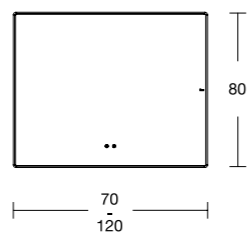

Lukk
(Geschikt voor spiegels
Tondo en Shape
van 80 en 100 cm)

Tondo
(70-80-100-120)

KLEUR
(in beeld)

3MT
BRONZE

MITTER^{NEW}
Dikte: 3,4 cm

Detail profiel met schuine rand
Mitter | Tondo | Shape

Liso	Breedte (cm)	Hoogte (cm)	Kleuren Fiora	RAL/NCS
SLEMI01	70	80	398€	477€
SLEMI02	80	80	415€	498€
SLEMI04	100	80	440€	528€
SLEMI06	120	80	467€	560€