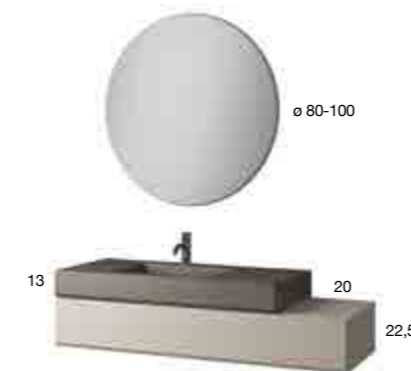

9 FIORA-KLEUREN | GAMMA 1

Beschrijving	Breedte (cm)	
	80+20 100	100+20 120
Onderkast met 1 lade	452€	497€
Console met geïntegreerde waskom	821€	884€
Spiegel Tondo	415€	440€
TOTAAL SAMENSTELLING	1.688€	1.821€