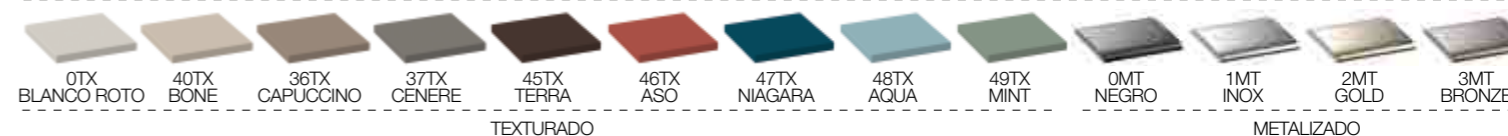

Breedte (cm)

Beschrijving	110 (70+40)	120 (80+40)	140 (100+40)	160 (120+40)
Meubel Sen met 2 lades	718€	743€	854€	892€
Onderkast en zijkasten Sen met 1 lade + lade binnenzijde	638€	638€	638€	638€
Wastafelblad Sen / Liso / Supra	758€	826€	963€	1.099€
TOTAAL (meubel + wastafelblad)	2.114€	2.207€	2.455€	2.629€
Spiegel Shape / Tondo / Mitter	398€	415€	440€	467€
TOTAAL SAMENSTELLING	2.512€	2.622€	2.895€	3.096€

Breedte (cm)

Beschrijving	110 (70+40)	120 (80+40)	140 (100+40)	160 (120+40)
Meubel Sen met 2 lades	718€	743€	854€	892€
Onderkast en zijkasten Sen met 2 lades	638€	638€	638€	638€
Wastafelblad Sen / Liso / Supra	758€	826€	963€	1.099€
TOTAAL (meubel + wastafelblad)	2.114€	2.207€	2.455€	2.629€
Spiegel Shape / Tondo / Mitter	398€	415€	440€	467€
TOTAAL SAMENSTELLING	2.512€	2.622€	2.895€	3.096€

2 opties opening

TEXTURADO EN METALIZADO | GAMMA 2,1

Breedte (cm)

Beschrijving	70	80	100	120
Meubel Sen met 1 lade + lade binnenzijde	790€	818€	939€	982€
Wastafelblad Sen / Liso / Supra	571€	583€	641€	725€
TOTAAL (meubel + wastafelblad)	1.361€	1.401€	1.580€	1.707€
Spiegel Shape / Tondo / Mitter	398€	415€	440€	467€
TOTAAL SAMENSTELLING	1.759€	1.816€	2.020€	2.174€