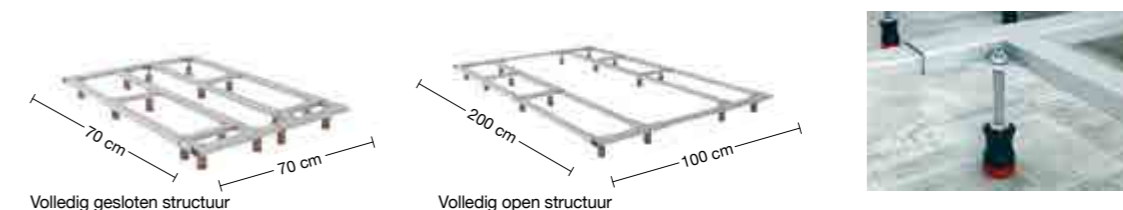

SEP SYSTEM

De verlengbare steun Fiora® (gebruiksmodel nr. 201130757) is ontworpen en berekend voor een snelle en veilige montage van alle douchebakken, waardoor problemen als gevolg van het gebruik van cement en dergelijke worden voorkomen, de installatie wordt vereenvoudigd en een perfecte stabiliteit en waterdichtheid van het geheel zijn gegarandeerd.

We hebben het product zo ontworpen dat het zich aanpast aan alle maten van douchebakken, met een breedte van 70 tot 100 cm en een lengte van 70 tot 201 cm. Daarnaast kan de douchebak dankzij het modulaire ontwerpconcept dat is gebruikt voor de poten worden geïnstalleerd op een hoogte van minimaal 7,3 cm en maximaal 19,6 cm, hetgeen een goede stevigheid van het geheel waarborgt.

De steun bestaat uit een stalen geraamte met speciale inklikbare profielen en wordt behandeld tegen corrosie alvorens te worden geleverd met een speciale coating.

De montagesteun is voorzien van een aantal poten die de combinatie van persoon-douchebak-montagesteun kunnen dragen en een perfecte ondersteuning bieden aan het hele oppervlak van de douchebak en niet alleen de omtrek ervan. Dit voorkomt mogelijke vervormingen, een breuk van de douchebak of een aantasting van de dichtheid van de installatie. De poten worden in de montagesteun geplaatst en bevestigd met behulp van een dubbel systeem van moeren en borgmoeren, dat bestaat uit een staaf met schroefdraad waarop uiteindelijk het in hoogte verstelbare geheel wordt vastgedraaid. De steun bestaat uit een enkel stel poten, waarmee de meest gebruikelijke hoogtes (7,5-9 cm) kunnen worden ingesteld. Voor een grotere hoogte kan u het aantal sets poten aanvragen als nodig.