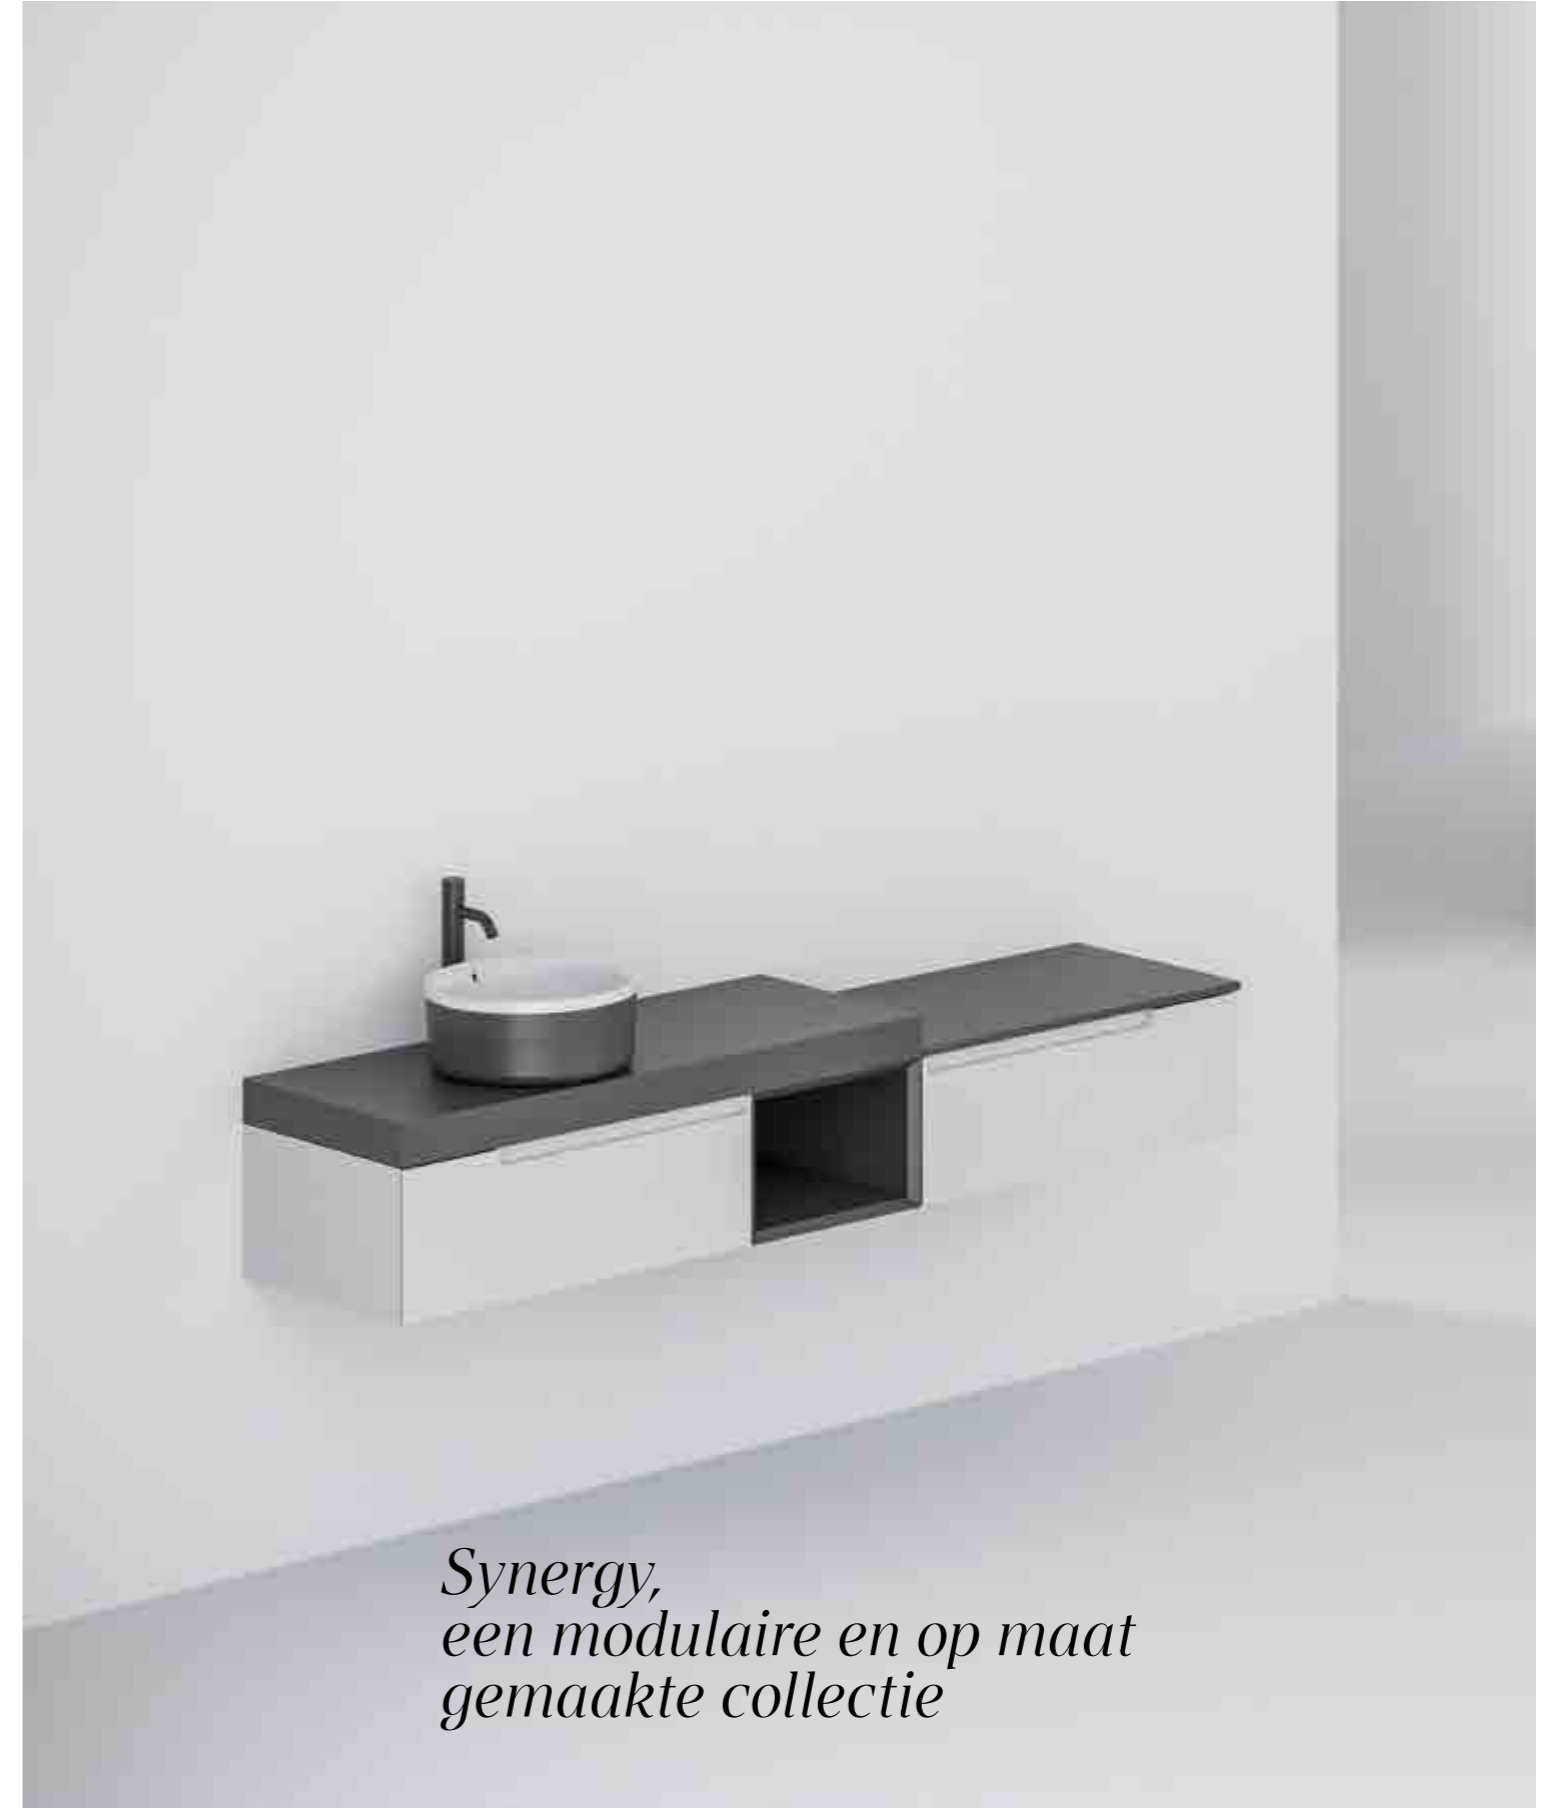

*Synergy,
een modulaire en op maat
gemaakte collectie*