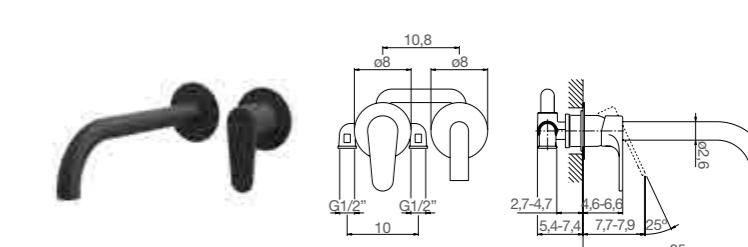

INGEBOUWDE KRAAN ICON ^{NEW}