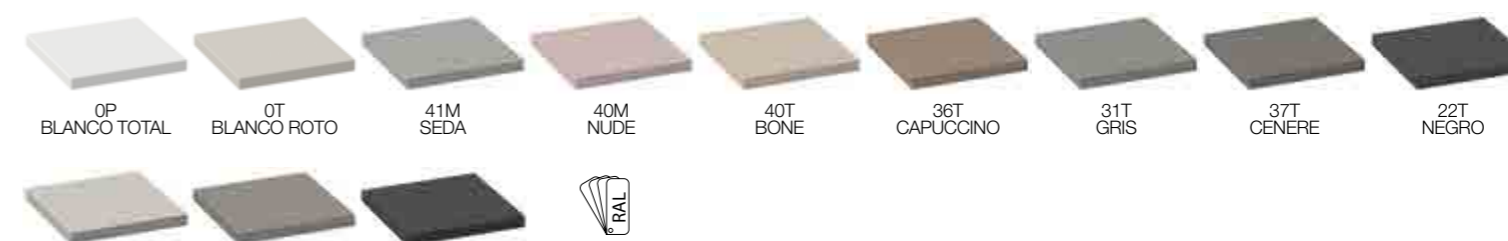

SIFON

L-Drain (standaard),
standaard geleverd

SESIFONL

Exclusief, door Fiora gepatenteerd design
Meer informatie op pag. 210

AVP

Maten (cm)		100	120	140	160	180	200						
70	Pizarra	SLP10070	565€	SLP12070	632€	SLP14070	711€	SLP16070	768€	SLP18070	846€	SLP20070	891€
	Betao	SLB10070		SLB12070		SLB14070		SLB16070		SLB18070		SLB20070	
80	Pizarra	SLP10080	605€	SLP12080	696€	SLP14080	765€	SLP16080	853€	SLP18080	910€	SLP20080	959€
	Betao	SLB10080		SLB12080		SLB14080		SLB16080		SLB18080		SLB20080	
90	Pizarra	SLP10090	667€	SLP12090	751€	SLP14090	851€	SLP16090	919€	SLP18090	978€	SLP20090	1.031€
	Betao	SLB10090		SLB12090		SLB14090		SLB16090		SLB18090		SLB20090	
100	Pizarra	SLP100100	733€	SLP120100	852€	SLP140100	939€	SLP160100	1.016€	SLP180100	1.078€	SLP200100	1.134€
	Betao	SLB100100		SLB120100		SLB140100		SLB160100		SLB180100		SLB200100	
Dikte (cm)		2,7		3		3,3		3,5		3,8		4,1	

OPMERKING: Gewicht, zie pag. 219

Douchebakken op voorraad. Textuur Pizarra: 0P Blanco Total, 0T Blanco Roto en 22T Negro.
Textuur Betao is niet uit voorraad leverbaar. Meer informatie op pag. 54

TEXTUUR

PIZARRA

BETAO

KLEUR

TEXTURADO: +10%

+20%

EIGENSCHAPPEN

Extra vlak, met verborgen afvoer

AANPASBAAR AAN DE OPBOUW