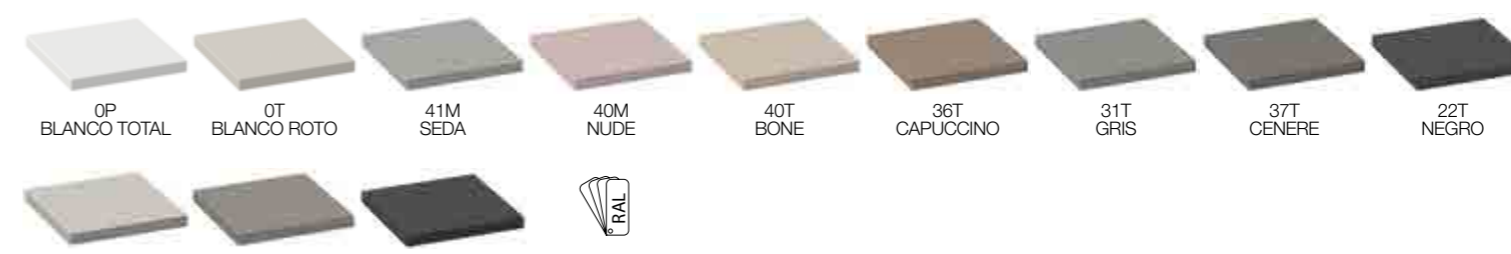

Omlijsting op maat: 1,10€/cm

ROOSTERS

Model	RVS	Kleur	Kleur en textuur
Rooster 01	RESILEXR 15€	RESILELxxR 15€	REPLUSLxx standaard
Rooster 02	REWORLD 15€	REWORLDxxR 15€	REWORLDLxxR 15€
Rooster 03	REWLUS 15€	REWLUSxx 15€	REWLUSLxx 15€

Rooster inbegrepen bij douchebak: 01 afwerking, kleur en textuur
Zie tabel voor andere opties voor roosters
xx: gewenste kleurcode

SIFONS

Sifon standaard horizontaal, standaard geleverd

SE_SIFON
Kleine sifon, optioneel zonder toeslag

SE_SIFONR

Sifon verticaal, optioneel zonder toeslag

SE_SIFONV
Sifon plus, optioneel met toeslag 26€

SE_SIFONP

Meer informatie op pag. 209 et 210

AVP

Maten (cm)	100	120	140	150	160	180	200
70	Lastra SUL10070 558€	SUL12070 623€	SUL14070 689€	SUL15070 717€	SUL16070 777€	SUL18070 874€	SUL20070 1.003€
80	Lastra SUL10080 613€	SUL12080 682€	SUL14080 763€	SUL15080 802€	SUL16080 856€	SUL18080 966€	SUL20080 1.125€
90	Lastra SUL10090 643€	SUL12090 769€	SUL14090 916€	SUL15090 982€	SUL16090 1.060€	SUL18090 1.222€	SUL20090 1.325€
100	Lastra SUL100100 716€	SUL120100 845€	SUL140100 927€	SUL150100 1.012€	SUL160100 1.157€	SUL180100 1.334€	SUL200100 1.449€
Dikte (cm)	2,8	3	3	3,2	2,9	3,2	3,5

OPMERKING: Gewicht, zie pag. 221

Douchebakken op voorraad. Alleen Rooster 01 Lastra. Leverbaar in OP Blanco Total, OT Blanco Roto en 22T Negro. Meer informatie op pag. 54

TEXTUUR

KLEUR

0TX BLANCO ROTO, 37TX CENERE, 22TX NEGRO

RAL KLEUREN

TEXTURADO: +10%

+20%