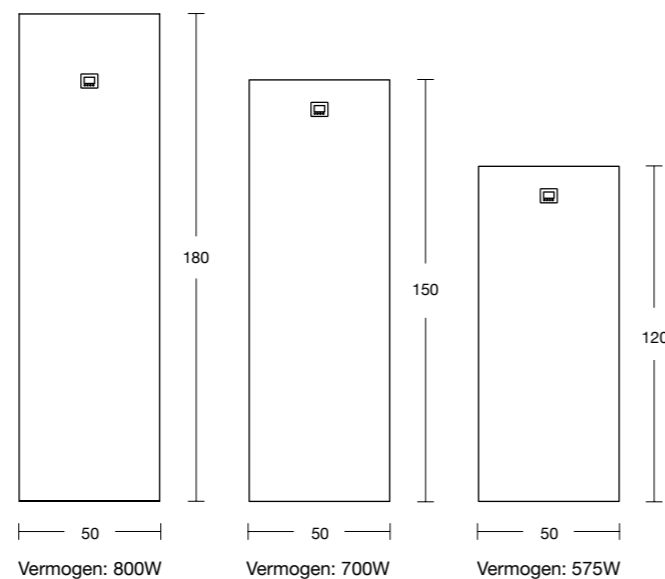

TEXTUUR

KLEUR

KENMERKEN

Elektrische radiator
Diepte: 6.5 cm

Vermogen: 800W Vermogen: 700W Vermogen: 575W
Wandverankeringsysteem, zie pag. 232

Met handdoekrail

Achteraanzicht

HANDDOEKRAIL