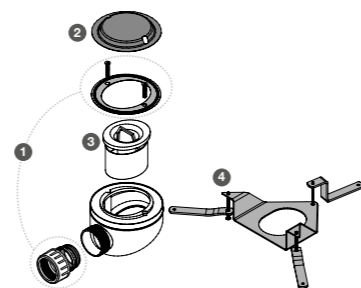

Sifon Elax rooster

nr.	Omschrijving	Ref.	AVP
1	Flenskit sifon verticaal Elax	RP251	16€
2	Veiligheidskap FE	RP204	3€
3	Dompelbuis sifon verticaal Silex / Elax	RP201	7€
4	Montagesteun afvoer sifon Elax	3405A2152	43€