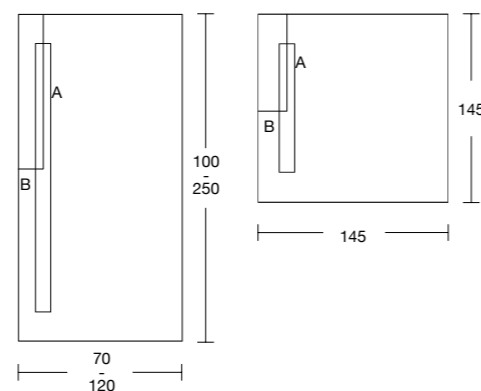

Maten (cm)	145
145 Pizarra	EEP145145 1.272€
Dikte (cm)	1

OPMERKING: Gewicht, zie pag. 218

TEXTUUR

PIZARRA

KLEUR

EIGENSCHAPPEN

Installatie op vloerhoogte. Douchegoot horizontaal

ROOSTER POSITIONERING

Maten (cm)	A						
	70	80	90	100	110	120	145
100				50			
120				60			
140				70			
160				80			
180				90			
200				100			
225				112,5			
250				125			
145							72,5

B = 8,4 cm
Meer informatie op pag. 215