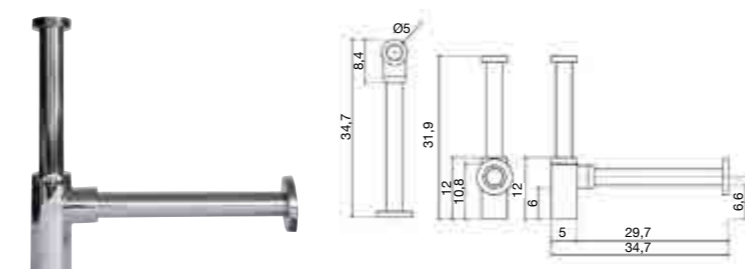

BADKAMERMEUBELS, CONSOLES EN WASKOMMEN

Beschrijving	Ref.	AVP
Sifon meubels	3405A1	7€
Veiligheidssifon voor meubel	SIFONS	48€
Sifon Bloc	3405A3	20€
Rond clic-clac ventiel in chroom met logo	34005A3470	24€
Rond mat wit clic-clac ventiel met logo	34005A3471	48€
Rond effen clic-clac ventiel in Solid-wit met logo	34005A3472	24€
Rond clic-clac ventiel in Fiora-kleur met textuur met logo	34005A3473	48€
Rond clic-clac ventiel in kleur RAL/NCS met logo	34005A3473	58€
Plateau lade in U-vorm	3403A2433	14€
Speciale kleuren RAL/NCS	-	20%
Speciale kleuren met textuur	-	10%
Speciale metallic kleuren	-	10%
Speciale afmetingen	-	20%
Plankje binnenzijde uit rookglas	-	13€
Beugel 40 cm voor console	USEMP	43€
Aluminium profiel	COPETE_I	0,26€/cm
Stelprofiel voor meubels	REGLETA	24€
Siclean-reinigingsmiddel	SICLEAN1	8€
Potje lak	KIT_REP	S/C
Plateau (Sen)	SBANDEJA24	33€
Plateau (Sen)	SBANDEJA38	33€
Opbergbakje (Synergy)	YBANDEJA	13€
Opbergbakje (Bloc)	BBANDEJA	52€

SIFONS

Design-sifon (voor consoles): Indien de sifon wordt aangebracht op een zichtbare plaats, zoals in het geval van consoles, beschikt Fiora over andere design-sifons die volledig zijn vervaardigd uit verchroomd messing. Er zijn twee modellen, één rond (buissifon) en een vierkant (rechthoekige sifon), zoals u kunt zien:

RONDE SIFON CHROOM GLANZEND

	Referentie	AVP
Ronde sifon	SIFONT	70€