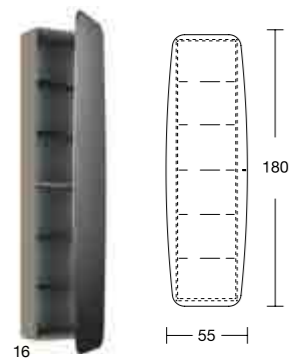

KOLOMKAST

KOLOMKAST ICON

Liso	Breedte (cm)	9 kleuren Fiora	RAL/NCS
R L	ICPU00 ICPU01	55	560€ 672€

Plankjes uit rookglas
 Dubbele deur met spiegel
 Led binnenzijde
 Openingsensor

HANGKAST

Liso	Breedte (cm)	9 kleuren Fiora	RAL/NCS
	SLSCS130	40	467€ 560€