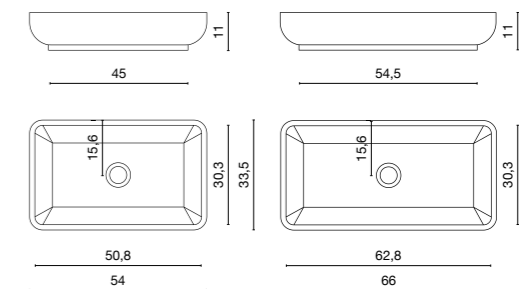

WASTAFELS SOLID SURFACE

VESSEL

	Afmetingen (cm)	AVP
LSVESSELP	47x30	335€
LSVESSELG	57x30	360€

Diepte: 11 cm

SOTTILE

	Afmetingen (cm)	AVP
LSSOTTILE45	45x28	394€
LSSOTTILE60	60x30	458€
LSSOTTILE75	75x30	524€

Diepte: 10,5 cm

VASSO

	Afmetingen (cm)	AVP
LSVASSO	38x38	394€

Diepte: 10 cm

KLEUR

WASTAFELS SILEXPOL®

IOTA

	Afmetingen (cm)	9 kleuren Fiora	RAL/NCS
LAIOTAP	54x33,5	446€	535€
LAIOTAG	66x33,5	488€	586€

Diepte: 10 cm

SIGMA

	Afmetingen (cm)	9 kleuren Fiora	RAL/NCS
LASIGMA	62,5x35	513€	616€

Diepte: 10 cm

KLEUR

+20%

⚠️ OPMERKING: Clic-clac ventiel en sifon niet in de prijs inbegrepen. Zie accessoires op pag. 151.

⚠️ OPMERKING: Clic-clac ventiel en sifon niet in de prijs inbegrepen. Zie accessoires op pag. 151.