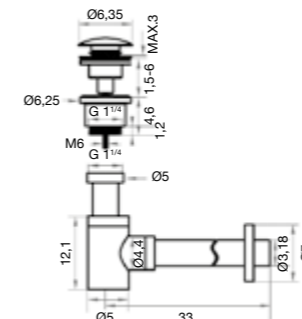

SIFON ZWART + VENTIEL ZWART ^{NEW}

	Referentie	AVP
Sifon zwart + ventiel zwart	3405A4	80€

Niet afzonderlijk verkrijgbaar