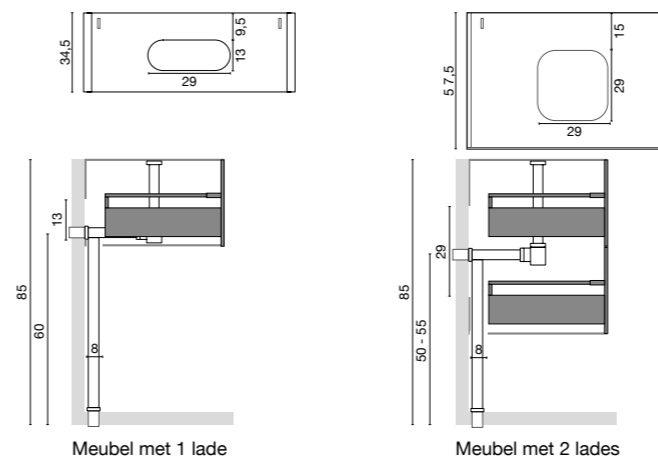

WASTAFELBLADEN MAKING SILEXPOL®

CONSOLES MAKING SILEXPOL®

MEUBELS

Productiedetails van meubels:

Achterzijde en zijaanzicht

Productiedetails van meubels:

- Voorzijde uit 19mm MDF gelakt met HD-polyurethaan, afgewerkt aan 2 zijden
- Zijpanelen uit 19mm MDF gelakt met HD-polyurethaan, afgewerkt aan 2 zijden
- Volledig uittrekbare Hettich-lade met rem
- Scharnieren met rem aan bovenzijde
- Metalen kastplankdrager
- Houten bevestigingsbalk aan de achterzijde meubel
- Uitsparing in lade en achterkant meubel in de prijs inbegrepen