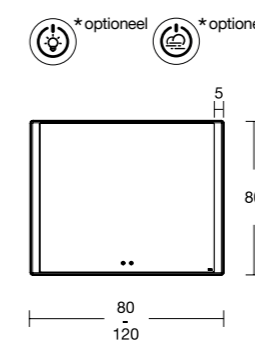

MEUBEL

MEUBEL MET 1 LADE

Liso	Breedte (cm)	GAMMA 2 GAMMA 3	
		9 kleuren Fiora	RAL/NCS
FLMERS02	80	456€	547€
FLMERS03	90	484€	581€
FLMERS04	100	516€	619€
FLMERS06	120	568€	681€

MEUBEL MET 2 LADES

Liso	Breedte (cm)	GAMMA 2 GAMMA 3	
		9 kleuren Fiora	RAL/NCS
FLMERC02	80	743€	892€
FLMERC03	90	809€	970€
FLMERC04	100	854€	1.025€
FLMERC06	120	892€	1.071€

HANGKAST EN KOLOMKAST

HANGKAST 1 DEUR

Liso	Breedte (cm)	GAMMA 2 GAMMA 3	
		9 kleuren Fiora	RAL/NCS
R L	FLCA00 FLCA01	40	348€ 418€

KOLOMKAST 2 DEUREN

Liso	Breedte (cm)	GAMMA 2 GAMMA 3	
		9 kleuren Fiora	RAL/NCS
R L	FLCPU200 FLCPU201	40	1.020€ 1.224€

WASTAFELBLADEN

WASTAFELBLAD FRAME SOLID FRAME

Ref.	Breedte (cm)	Solid Surface
FEISS02	80	583€
FEISS03	90	602€
FEISS04	100	641€
FEISS06	120	725€

WASTAFELBLAD SILEXPOL*

Liso	Breedte (cm)	9 kleuren Fiora
SEIL02	80	583€
SEIL03	90	602€
SEIL04	100	641€
SEIL06	120	725€

SPIEGELS

Option LED

Liso	Breedte (cm)	Hoogte (cm)	9 kleuren Fiora	RAL/NCS
FLEMOT02	80	80	247€	297€
FLEMOT03	90	80	303€	364€
FLEMOT04	100	80	346€	415€
FLEMOT06	120	80	374€	448€

Optie LED: +134 €
Anti-condens optie: +89 €
Lichtintensiteit: 3 000 K

Liso	Breedte (cm)	Hoogte (cm)	9 kleuren Fiora	RAL/NCS
FLEMOTR80	80	80	247€	297€
FLEMOTR100	100	100	346€	415€
FLEMOTR120	120	120	374€	448€

Optie LED: +134 €
Anti-condens optie: +89 €
Lichtintensiteit: 3 000 K

OPBOUWERLICHTING

OPBOUWERLICHTING ASTA

Negro	Inox	Gold	Bronze	LxD (cm)	AVP
AST087N	AST087I	AST087G	AST087B	60x6,2	206€
AST088N	AST088I	AST088G	AST088B	80x6,2	219€

8.8w/12w - 24V - 3000K

KLEUR METALIZADO

GAMMA 2. 9 Fiora kleuren

GAMMA 3. Kleuren RAL / NCS