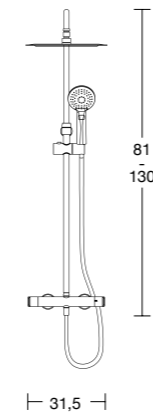

FONTE THERMOSTATISCHE
DOUCHEKOLOM