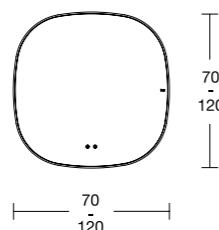

Liso	Breedte (cm)	Hoogte (cm)	Kleuren Fiora	RAL/NCS
SLESH01	70	70	398€	477€
SLESH02	80	80	415€	498€
SLESH04	100	100	440€	528€
SLESH06	120	120	467€	560€

Lichtintensiteit: 3 000 K