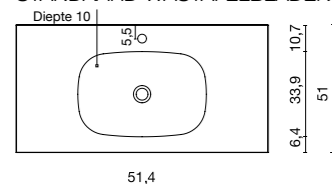

STANDAARD WASTAFELBLADEN EN CONSOLES

Waskom: 51,4cm
Diepte waskom: 10cm

SPECIALE WASTAFELBLADEN 1,2 CM

Waskom	
Midden	SEILG
Rechts	SEILGD
Links	SEILGI

SPECIALE CONSOLES, DIKTE 10 CM (MET SCHORT)

Waskom	
Midden	SLCIG
Rechts	SLCIGD
Links	SLCIGI