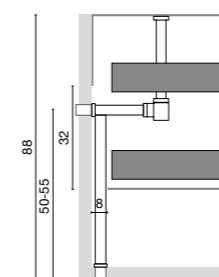

Meubel met 2 lades

Aansluiting en afvoer

Type	Hoogte afvoer (cm)	Hoogte meubel (cm)
Standaard- en opbouwmeubels, hangend met 2 lades	50-55	88
Standaard- en opbouwmeubels, hangend met 1 lade	70	88

TOESLAGEN

Beschrijving	Ref.	AVP
Sifon meubels	3405A1	7€
Veiligheidsventiel voor meubel	SIFONS	48€
Rond clic-clac ventiel in chroom met logo	34005A3470	24€
Rond mat wit clic-clac ventiel met logo	34005A3471	48€
Rond effen clic-clac ventiel in Solid-wit met logo	34005A3472	24€
Rond clic-clac ventiel in Fiora-kleur met textuur met logo	34005A3473	48€
Rond clic-clac ventiel in kleur RAL/NCS met logo	34005A3473	58€

Beschrijving	Ref.	AVP
Speciale kleuren - Gamma 3		+20%
Plankje binnenzijde uit rookglas		13€
Beugel 40 cm voor console	USEMP	43€/st
Aluminium profiel	COPETE_I	0,26€/cm
Stelprofiel voor meubels	REGLETA	24€
Siclean-reinigingsmiddel	SICLEAN1	8€
Potje lak		S/C