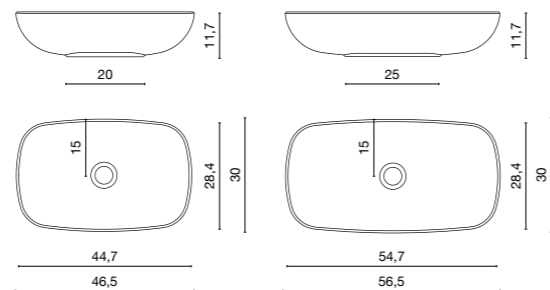

WASTAFELS SOLID SURFACE

VESSEL

	Afmetingen (cm)	AVP
LSVESSELP	47x30	335€
LSVESSELG	57x30	360€

Diepte: 11 cm

SOTTILE

	Afmetingen (cm)	AVP
LSSOTTILE45	45x28	394€
LSSOTTILE60	60x30	458€
LSSOTTILE75	75x30	524€

Diepte: 10,5 cm

VASSO

	Afmetingen (cm)	AVP
LSVASSO	38x38	394€

Diepte: 10 cm

KLEUR

QSS
BLANCO SOLID

WASTAFELS SILEXPOL®

IOTA

	Afmetingen (cm)	9 kleuren Fiora	RAL/NCS
LAIOTAP	54x33,5	446€	535€
LAIOTAG	66x33,5	488€	586€

Diepte: 10 cm

SIGMA

	Afmetingen (cm)	9 kleuren Fiora	RAL/NCS
LASIGMA	62,5x35	513€	616€

Diepte: 10 cm

KLEUR

OP
BLANCO TOTAL

RAL
KLEUREN

+20%

⚠️ OPMERKING: Clic-clac ventiel en sifon niet in de prijs inbegrepen. Zie accessoires op pag. 151.

⚠️ OPMERKING: Clic-clac ventiel en sifon niet in de prijs inbegrepen. Zie accessoires op pag. 151.