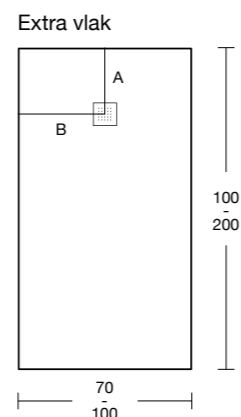

TEXTUUR

KLEUR

EIGENSCHAPPEN

ROOSTER POSITIONERING

Maten (cm)	A
100	20
120	25
140 / 150	30
160 / 180 / 200	60

B = breedte / 2
Meer informatie op pag. 217

AANPASBAAR AAN DE OPBOUW

Eerste en tweede snede in AVP inbegrepen. Derde en volgende sneden, toeslag € 13/st.