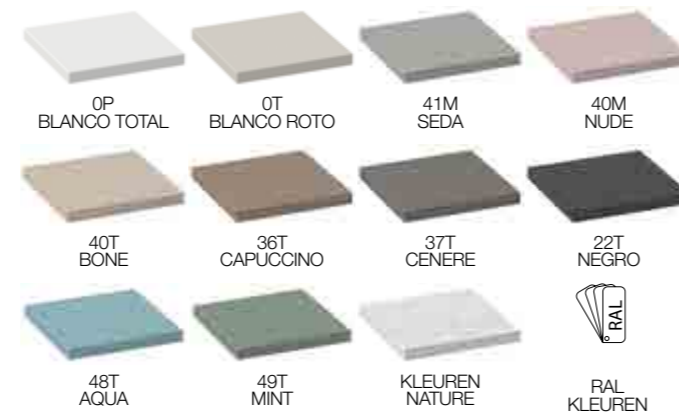

LISO

STUCCO

LISTELLO

SURATO

KLEUR

KLEUR

KLEUR

KLEUR

Textuur uitsluitend van toepassing op collecties Nook, Privilege, Silex, Frame, Synergy, Making, Paneles, Celsius, Vulcano en Hylla-accessoires

Textuur uitsluitend van toepassing op collectie Making

Textuur uitsluitend van toepassing op collecties Synergy en op de Hylla-accessoires

Textuur uitsluitend van toepassing op collecties Synergy en op de Hylla-accessoires