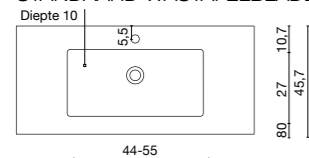

STANDAARD WASTAFELBLADEN