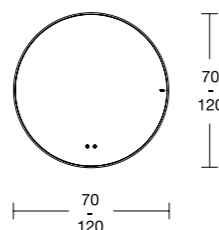

Liso	Breedte (cm)	Hoogte (cm)	Kleuren Fiora	RAL/NCS
SLETO01	70	70	398€	477€
SLETO02	80	80	415€	498€
SLETO04	100	100	440€	528€
SLETO06	120	120	467€	560€

Lichtintensiteit: 3 000 K