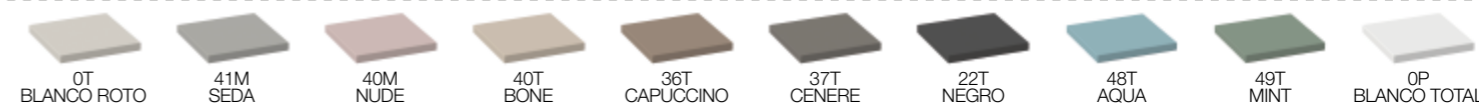

9 FIORA-KLEUREN | GAMMA 2

Beschrijving	Breedte (cm)			
	80	90	100	120
Meubel Frame met 1 lade	456€	484€	516€	568€
Wastafelblad Frame Solid of Silexpol®	583€	602€	641€	725€
TOTAAL (meubel + wastafelblad)	1.039€	1.086€	1.157€	1.293€
Spiegel Frame Motif*	247€	303€	346€	374€
Hangkast 1 deur	348€	348€	348€	348€
TOTAAL SAMENSTELLING	1.634€	1.737€	1.851€	2.015€

* Optie LED: +134 €
Anti-condens optie: +89 €

Beschrijving	Breedte (cm)			
	80	90	100	120
Meubel Frame met 1 lade	456€	484€	516€	568€
Wastafelblad Frame Solid of Silexpol®	583€	602€	641€	725€
TOTAAL (meubel + wastafelblad)	1.039€	1.086€	1.157€	1.293€
Spiegel Frame Motif*	247€	303€	346€	374€
Kolomkast 2 deuren	1.020€	1.020€	1.020€	1.020€
TOTAAL SAMENSTELLING	2.306€	2.409€	2.523€	2.687€

* Optie LED: +134 €
Anti-condens optie: +89 €