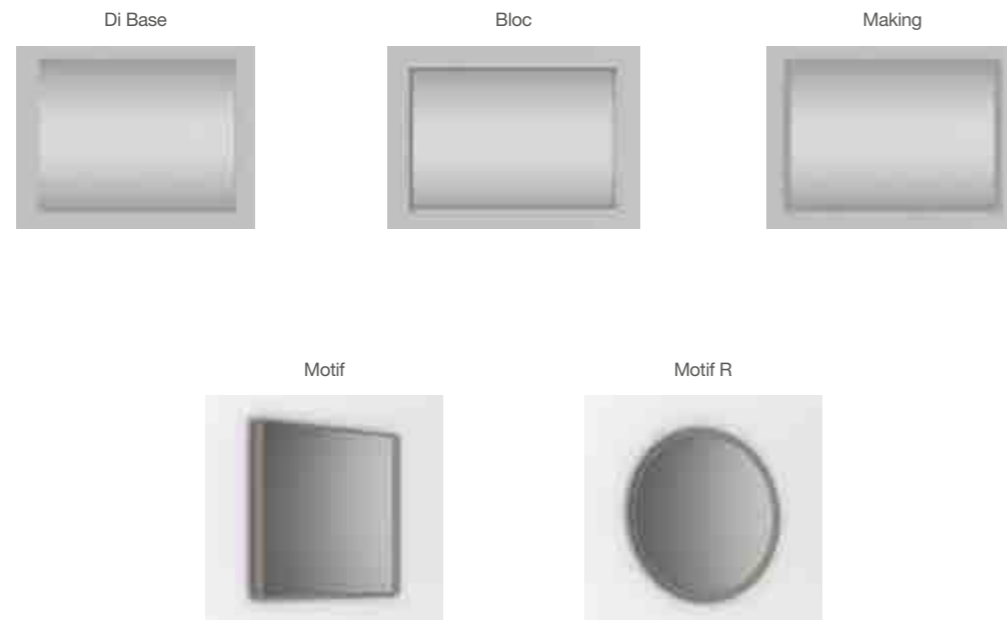

SPIEGELS ZONDER VERLICHTING

SPIEGELKASTEN

OPBOUWVERLICHTING

Asta: geldig voor modellen Mitter en Motif. Eklipse: geldig voor model Tondo.
Arhi: aanbevolen voor spiegels met paneel en spiegelkasten.

SPIEGELS MET ACHTERGRONDVERLICHTING