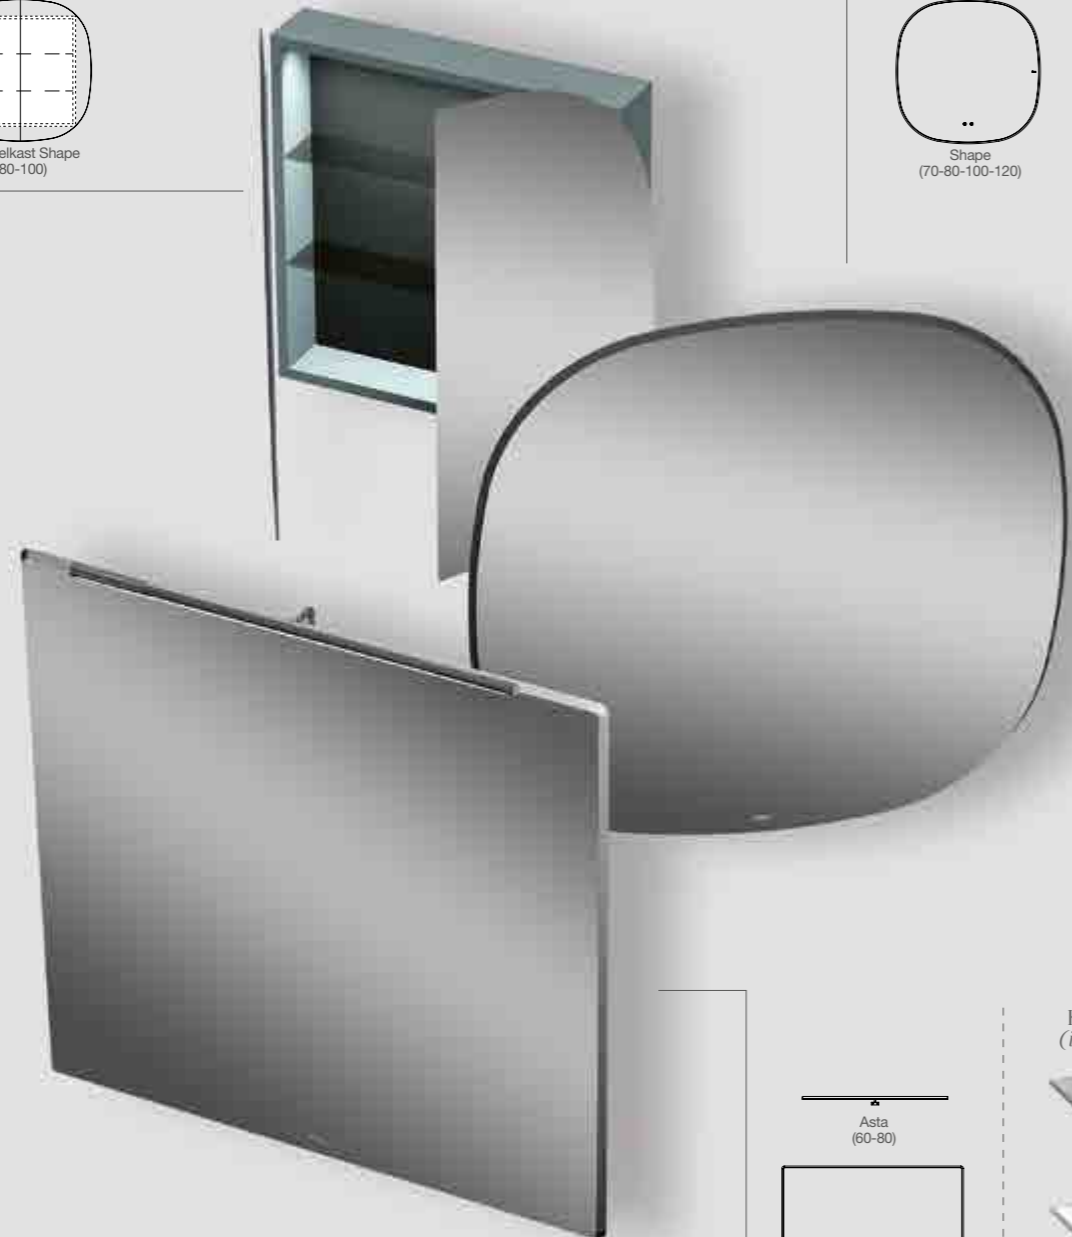

Niet afzonderlijk verkrijgbaar

RONDE SIFON CHROOM GLANZEND

	Referentie	AVP
Ronde sifon	SIFONT	70€

RECHTHOEKIGE SIFON CHROOM GLANZEND

	Referentie	AVP
Rechthoekige sifon	SIFONC	58€

KLEUR
(in beeld)

48TX
AQUA

Spiegelkast Shape
(80-100)