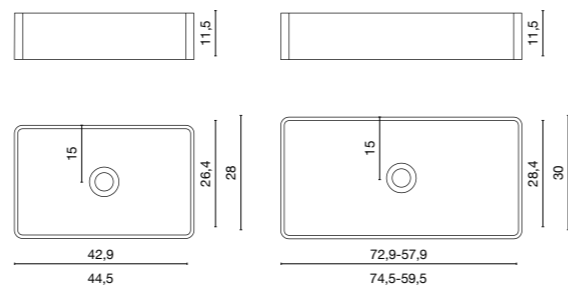

WASTAFELS SOLID SURFACE

VESSEL

	Afmetingen (cm)	AVP
LSVESSELP	47x30	335€
LSVESSELG	57x30	360€

Diepte: 11 cm

SOTTILE

	Afmetingen (cm)	AVP
LSSOTTILE45	45x28	394€
LSSOTTILE60	60x30	458€
LSSOTTILE75	75x30	524€

Diepte: 10,5 cm

VASSO

	Afmetingen (cm)	AVP
LSVASSO	38x38	394€

Diepte: 10 cm

KLEUR

WASTAFELS SILEXPOL®

IOTA

	Afmetingen (cm)	9 kleuren Fiora	RAL/NCS
LAIOTAP	54x33,5	446€	535€
LAIOTAG	66x33,5	488€	586€

Diepte: 10 cm

SIGMA

	Afmetingen (cm)	9 kleuren Fiora	RAL/NCS
LASIGMA	62,5x35	513€	616€

Diepte: 10 cm

KLEUR

+20%

⚠️ OPMERKING: Clic-clac ventiel en sifon niet in de prijs inbegrepen. Zie accessoires op pag. 151.

⚠️ OPMERKING: Clic-clac ventiel en sifon niet in de prijs inbegrepen. Zie accessoires op pag. 151.