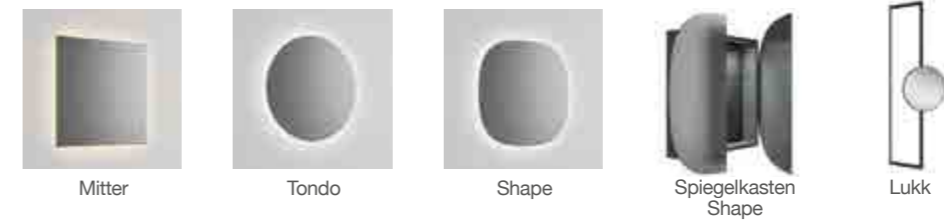

SPIEGELS EN SPIEGELKASTEN