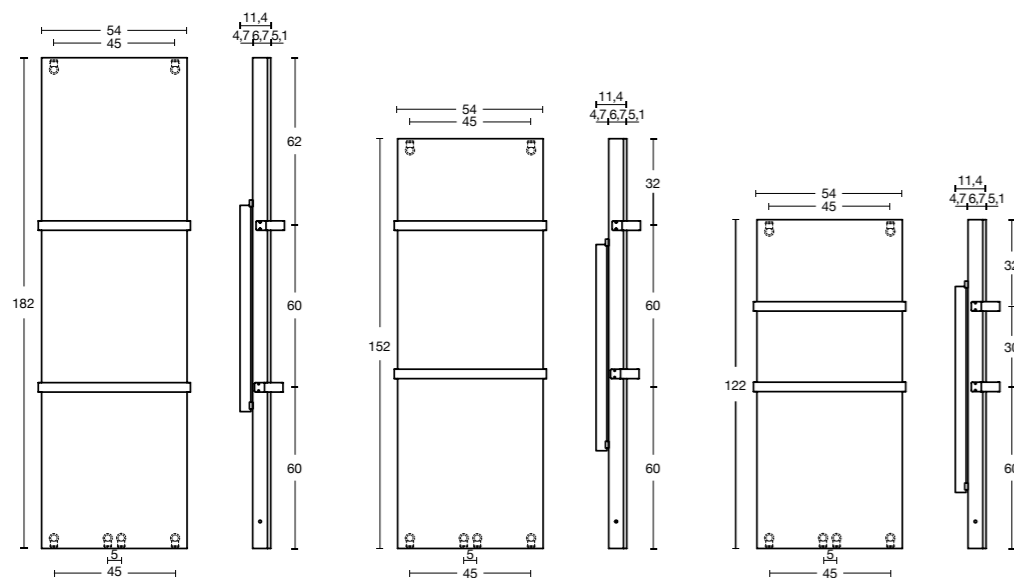

Afmetingen (cm)

Afmetingen radiator (cm)	122	152	182
Gewicht (kg)	32	48	57

Handdoekrail

Bevestigingssysteem

Kit rooster Celsius

VULCANO

Afmetingen (cm)

Afmetingen radiator (cm)	120	150	180
Gewicht (kg)	36	46	55