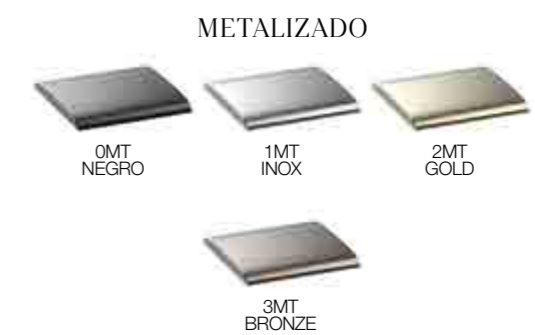

NIEUWE AFWERKINGEN | BESLAG

De texturado kleuren van Fiora zijn zo **speciaal** dat we aanraden ze te reinigen met **Siclean®**, het **neutrale reinigingsmiddel van Fiora**, in een gemakkelijke spray in te wrijven met een zachte doek. Zo blijven kleuren veel langer als nieuw. Voor kleine reparaties beschikt Fiora over een speciale reparatiekit.