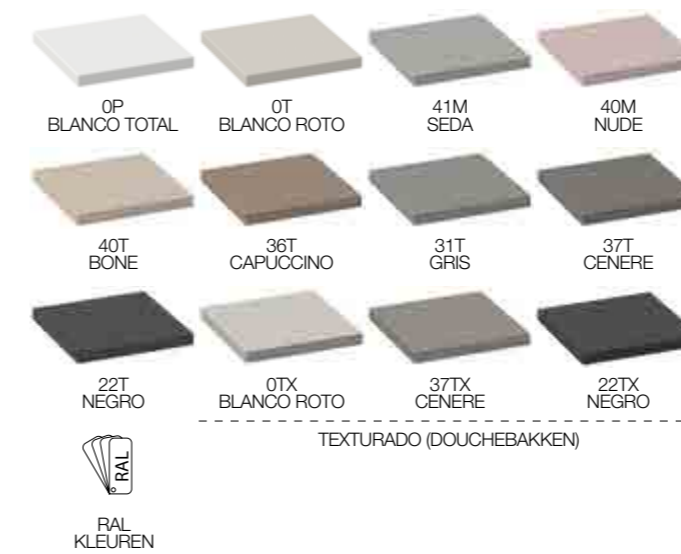

VENEZIA

OAK

LASTRA

PIZARRA

KLEUR

KLEUR

KLEUR

KLEUR

Textuur uitsluitend van toepassing op collecties Trace, Panelen, Celsius en Vulcano

Textuur uitsluitend van toepassing op collecties Making, Panelen, Celsius en Vulcano

Textuur uitsluitend van toepassing op collecties Kou, Silex Plus, Paneles, Celsius en Vulcano

Textuur uitsluitend van toepassing op collecties Elax, Limite, Trace, Privilege, Silex, Essential, Making, Bloc, Paneles, Celsius, Vulcano en Hylla-accessoires