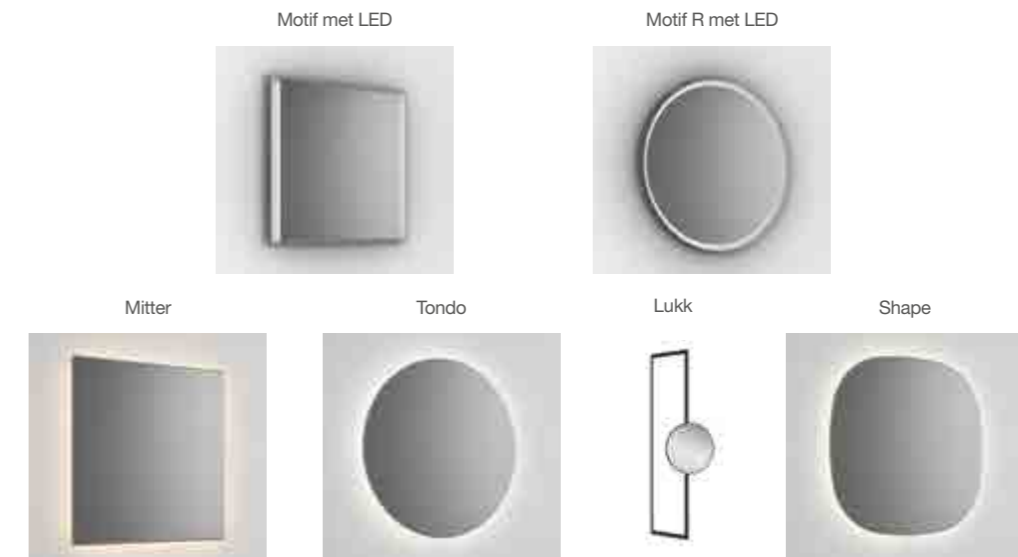

SPIEGELS MET ACHTERGRONDVERLICHTING

SPIEGELS MET PANEEL