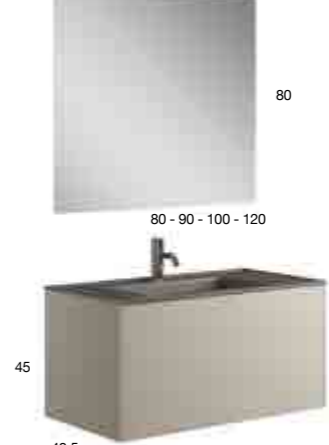

Beschrijving	Breedte (cm)			
	80	90	100	120
Meubel Bloc met 1 lade	620€	674€	714€	743€
Wastafelblad Bloc	583€	602€	641€	725€
TOTAAL (meubel + wastafelblad)	1.203€	1.276€	1.355€	1.468€
Spiegel Luce	415€	427€	440€	467€
TOTAAL SAMENSTELLING	1.618€	1.703€	1.795€	1.935€