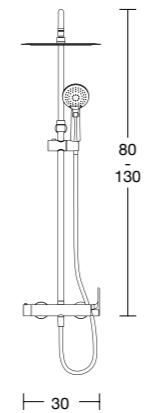

FONTE
1-HENDELBEDIENING
DOUCHEKOLOM