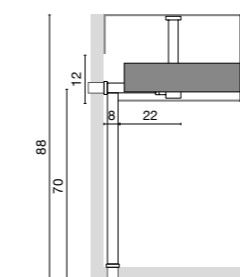

Productiedetails van meubels:

Achterzijde en zijaanzicht. Voorbereiding voor afvoer

Meubel met 1 lade

Meubel met 2 lades

Aansluiting en afvoer

Type	Hoogte afvoer (cm)	Hoogte meubel (cm)
Standaard- en opbouwmeubels, hangend met 2 lades	50-55	88
Standaard- en opbouwmeubels, hangend met 1 lade	70	88