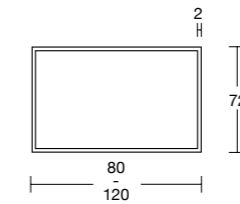

		GAMMA 1		GAMMA 2	
Pizarra	Betao	Breedte (cm)	9 kleuren Fiora	RAL/NCS	
R BPCPU00	BBCPU00	42	688€	825€	
L BPCPU01	BBCPU01				

Houten planken

PIZARRA

BETAO

SPIEGEL

SPIEGEL MET FRAME TEXTUUR BLOC
Dikte: 3 cm