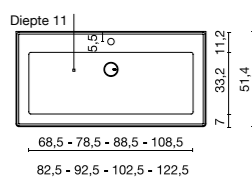

WASTAFELBLADEN

WASTAFELBLAD FRAME SOLID FRAME

Ref.	Breedte (cm)	Solid Surface
FEISS02	80	583€
FEISS03	90	602€
FEISS04	100	641€
FEISS06	120	725€

WASTAFELBLAD SILEXPOL*

Liso	Breedte (cm)	9 kleuren Fiora
SEIL02	80	583€
SEIL03	90	602€
SEIL04	100	641€
SEIL06	120	725€