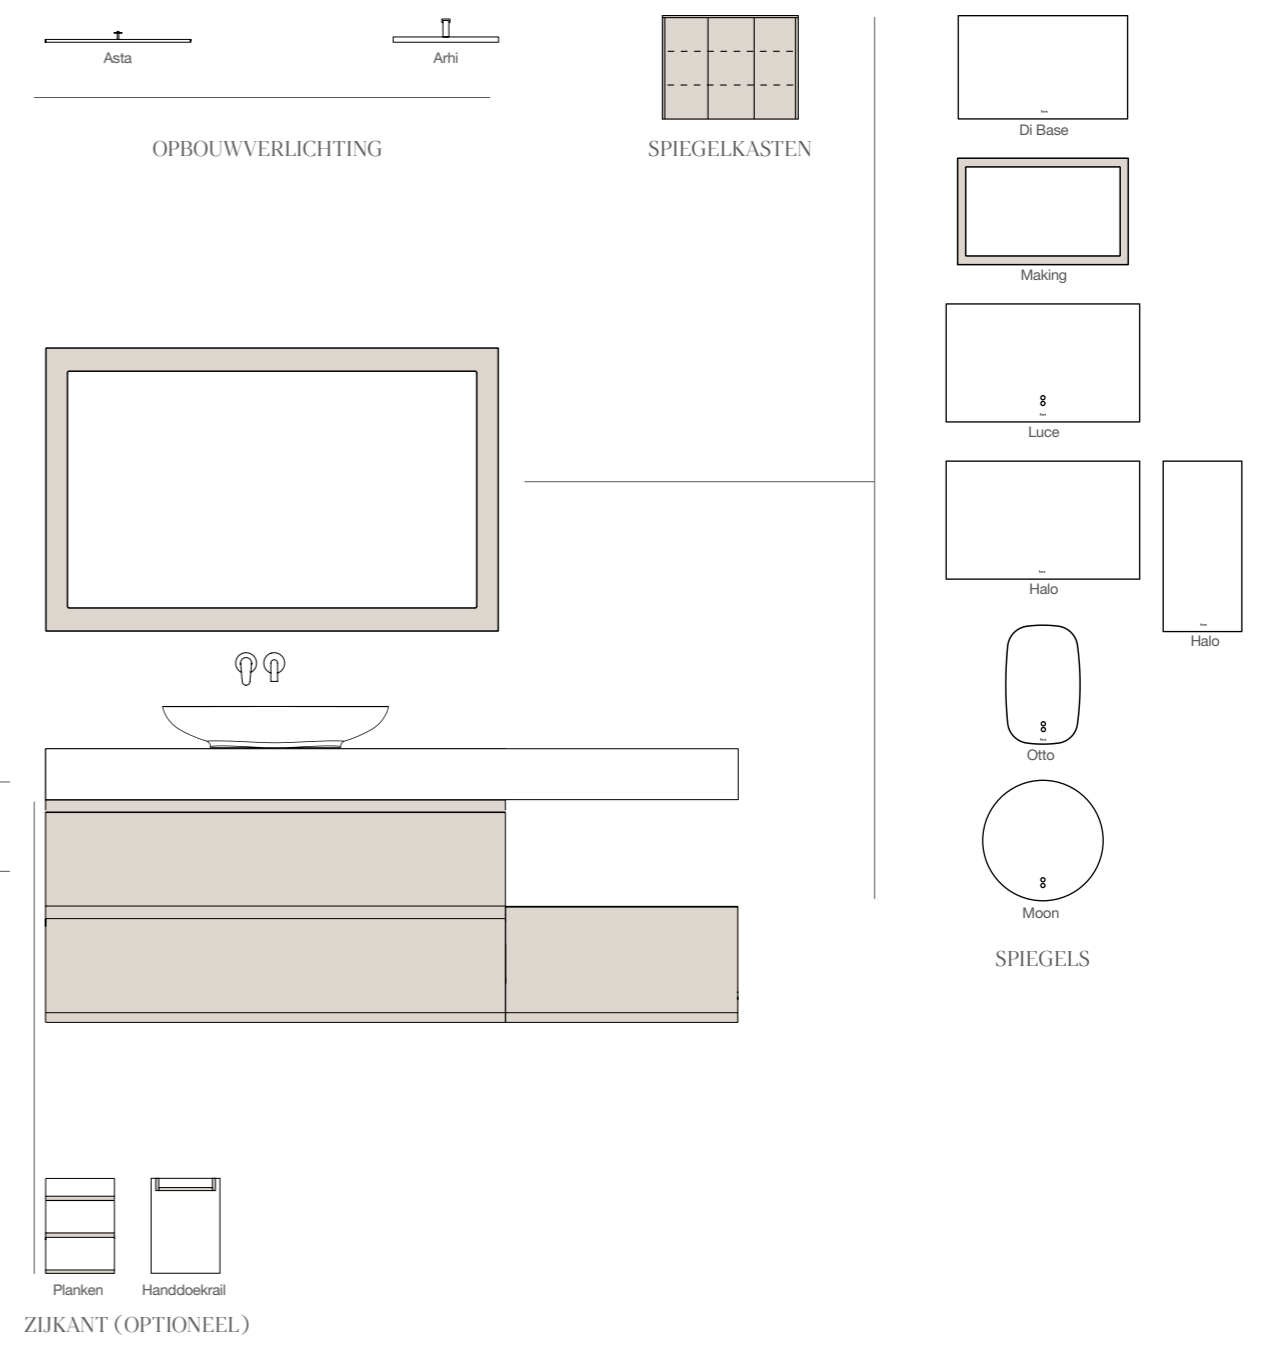

MET POTEN

MODULAIR OP MAAT SYNERGY

COLLECTIE SYNERGY

MODULAIR OP MAAT MAKING

COLLECTIE MAKING

LADES HETTICH

Hettich lade met glazen zijkant | collectie Bloc

Hettich lade | collectie Making