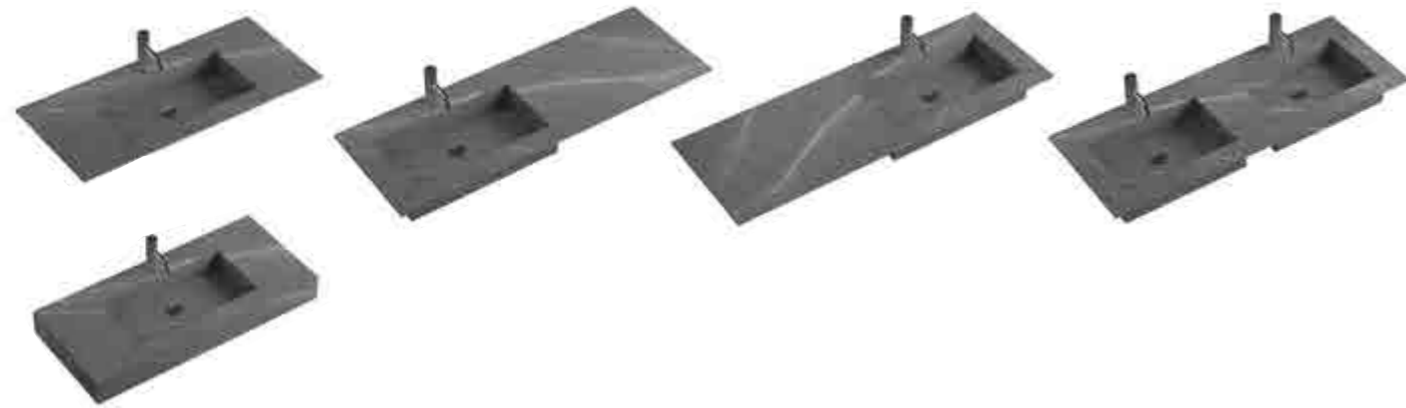

RECHTE SNEDE **Toeslag**
53€/st

RECHTE WANDAANSLUITING ZONDER VOEG AVP
 Tot 6 cm 80€ per strekkende meter
 Van 7 tot 15 cm 93€ per strekkende meter
 Van 16 tot 25 cm 160€ per strekkende meter

PURE WASTAFELBLADEN EN CONSOLES MET GEÏNTEGREERDE WASKOM