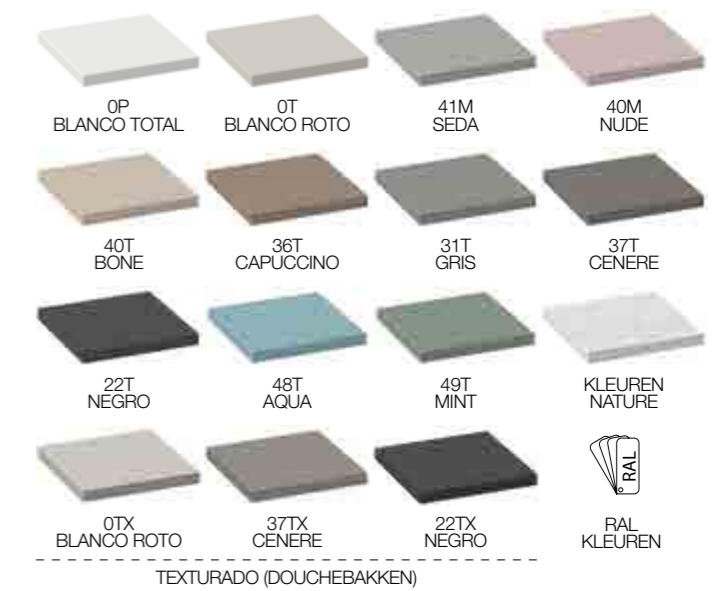

KLEUR

Textuur uitsluitend van toepassing op collecties Trace, Panelen, Celsius en Vulcano

Textuur uitsluitend van toepassing op collecties Making, Panelen, Celsius en Vulcano

Textuur uitsluitend van toepassing op collecties Kou, Silex Plus, Paneles, Celsius en Vulcano

Textuur uitsluitend van toepassing op collecties Elax, Limite, Trace, Privilege, Silex, Essential, Making, Bloc, Paneles, Celsius, Vulcano en Hylla-accessoires