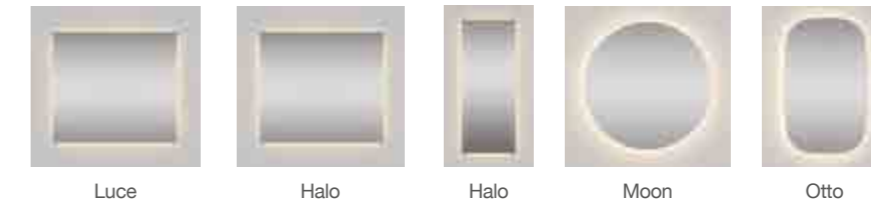

TEXTUUR

AFWERKINGEN

SPIEGELS

Met achtergrondverlichting