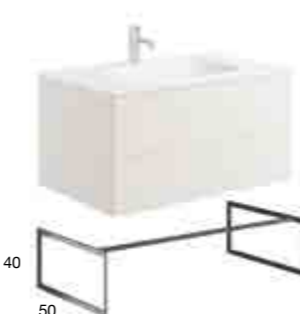

FRAME VOOR H46

Geïntegreerd	Opbouw	Breedte (cm)	Metalizado
SxPMI4650	SxPMS4650	50	399€
SxPMI4601	SxPMS4601	70	439€
SxPMI4602	SxPMS4602	80	479€
SxPMI4604	SxPMS4604	100	545€
SxPMI4605	SxPMS4605	110	565€
SxPMI4606	SxPMS4606	120	585€
SxPMI4607	SxPMS4607	140	644€
SxPMI4608	SxPMS4608	160	708€
SxPMI4610	SxPMS4610	200	778€

2 opties opening

Push

Handgreep

Codes afwerkingen (x):
LISO | L: Liso | **HPL** | N: Noce Savoia | O: Olmo Mercurio | B: Bramble | BK: Bianco Kos | NI: Nero Ingo | GL: Grigio Londra | GB: Grigio Bromo | **METAAL** | G: Gold | B: Bronze | N: Negro | I: Inox