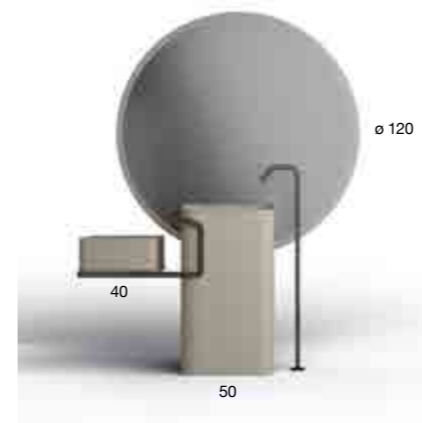

Beschrijving	9 kleuren Fiora
Meubel Icon	1.663€
Ronde spiegel Icon	467€
TOTAAL SAMENSTELLING	2.130€