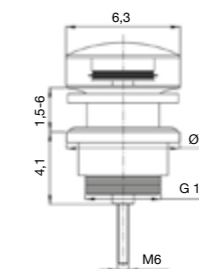

ROND VENTIEL SILEXPOL® ^{NEW}

	Referentie	AVP
Fiora-kleur met logo	34005A3471	48€
Texturado-kleur met logo	34005A3473	48€
RAL-kleur met logo	34005A3473	58€