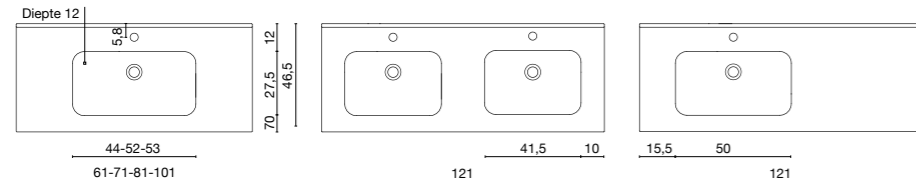

STANDAARD WASTAFELBLADEN

Kleine waskom: 44 cm, voor wastafelbladen van 61 cm. Grote waskom: 52 cm, voor wastafelbladen van 71 cm. Grote waskom: 53 cm, voor wastafelbladen vanaf 81 cm. Diepte waskom: 12 cm.

KLEUR

BLANCO
PORCELANA
BRILLO