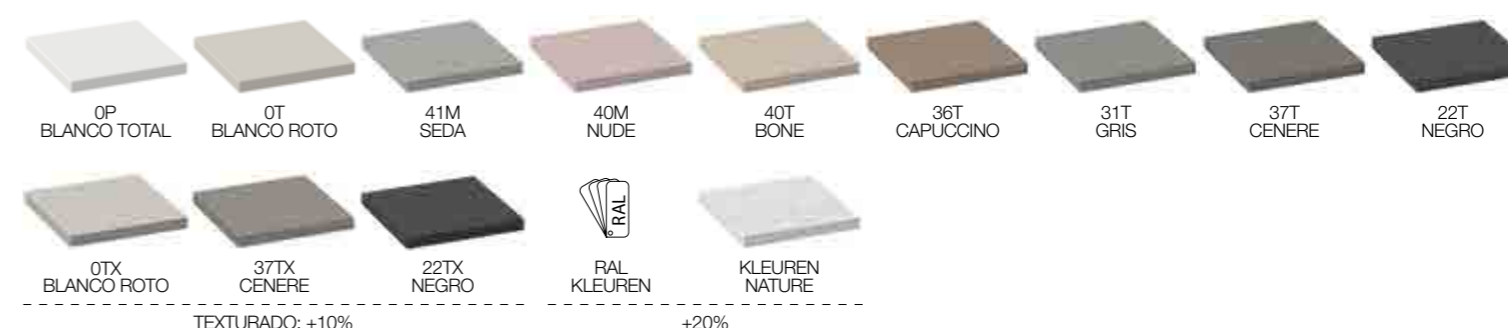

EIGENSCHAPPEN

Met omlijsting
Rechthoekig

Kwarttrond

Rechthoekige halfomlijsting

ROOSTER POSITIONERING

Maten (cm)	A				
	70	75	80	90	100
80			23		
90	45			26,5	
100		24,5			50
120			29,5		
140		70		70	
150		75		75	
160		80		80	
170		85		85	

B = breedte / 2
Meer informatie op pag. 216 / 217

ROOSTERS

Model	RVS	Kleur	Kleur en textuur
Rooster 01	RESILEX standaard	RESILEXxx 15€	RESILEPxx 15€
	REWORLD	REWORLDxx 15€	REWORLDpxx 15€

Rooster inbegrepen bij douchebak: 01 RVS afwerking
Zie de tabel voor andere opties voor roosters
xx: gewenste kleurcode

SIFONS

Sifon standaard horizontaal,
standaard geleverd

Kleine sifon,
optioneel zonder toeslag

Sifon verticaal,
optioneel zonder toeslag

Sifon plus,
optioneel met toeslag 26€

Meer informatie op pag. 209 et 210

AVP

Maten (cm)	80	90	100	120	140	150
70	Pizarra - Liso -	SRP9070* SRL9070* 657€	- -	- -	- -	- -
75	Pizarra - Liso -	- -	SRP10075 SRL10075 744€	- -	SRP14075* 846€	SRP15075* 912€
80	Pizarra - Liso -	SCP8080 SCL8080 738€	- -	SRP12080 SRL12080 820€	- -	- -
90	Pizarra - Liso -	SCP9090 SCL9090 751€	- -	- -	SRP14090* 1.094€	SRP15090* 1.169€
100	Pizarra - Liso -	- -	SCP100100* 876€	- -	- -	- -
Dikte (cm)	4±0,1	4±0,1	4±0,1	4±0,1	4±0,1	4±0,1

Maten (cm)	160	170
70	Pizarra - Liso -	- -
75	Pizarra SRP16075* 951€ Liso -	SRP17075* 1.002€ -
80	Pizarra - Liso -	- -
90	Pizarra SRP16090* 1.247€ Liso -	SRP17090* 1.291€ -
100	Pizarra - Liso -	- -
Dikte (cm)	4±0,1	4±0,1

* Gecentreerde afvoer

OPMERKING: Gewicht, zie pag. 220

Maten (cm)	90	120
Kwarttrond		
90	Pizarra SAP9090 751€ Liso -	- -
Rechthoekige halfomlijsting links		
90	Pizarra - Liso -	SSAPI2090 919€ -
Rechthoekige halfomlijsting rechts		
90	Pizarra - Liso -	SSAPD2090 919€ -

TEXTUUR

KLEUR