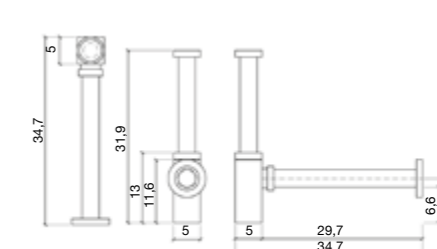

RECHTHOEKIGE SIFON CHROOM GLANZEND

	Referentie	AVP
Rechthoekige sifon	SIFONC	58€