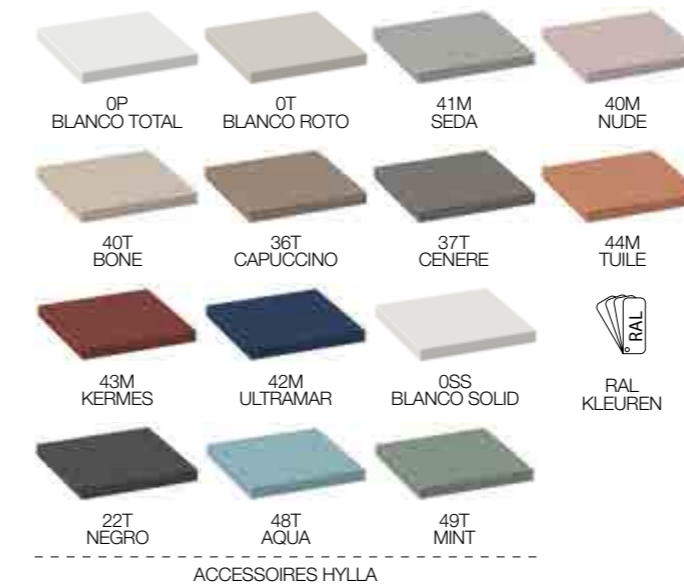

KLEUR

Textuur uitsluitend van toepassing op collecties Nook, Privilege, Silex, Frame, Synergy, Making, Paneles, Celsius, Vulcano en Hylla-accessoires

Textuur uitsluitend van toepassing op collectie Making