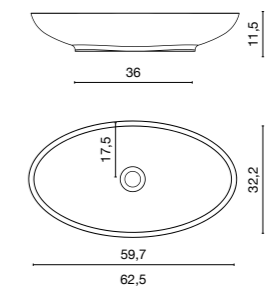

WASTAFELS SOLID SURFACE

VESSEL

	Afmetingen (cm)	AVP
LSVESSELP	47x30	335€
LSVESSELG	57x30	360€

Diepte: 11 cm

SOTTILE

	Afmetingen (cm)	AVP
LSSOTTILE45	45x28	394€
LSSOTTILE60	60x30	458€
LSSOTTILE75	75x30	524€

Diepte: 10,5 cm

VASSO

	Afmetingen (cm)	AVP
LSVASSO	38x38	394€

Diepte: 10 cm

KLEUR

WASTAFELS SILEXPOL®

IOTA

	Afmetingen (cm)	9 kleuren Fiora	RAL/NCS
LAIOTAP	54x33,5	446€	535€
LAIOTAG	66x33,5	488€	586€

Diepte: 10 cm

SIGMA

	Afmetingen (cm)	9 kleuren Fiora	RAL/NCS
LASIGMA	62,5x35	513€	616€

Diepte: 10 cm

KLEUR

+20%

⚠️ OPMERKING: Clic-clac ventiel en sifon niet in de prijs inbegrepen. Zie accessoires op pag. 151.

⚠️ OPMERKING: Clic-clac ventiel en sifon niet in de prijs inbegrepen. Zie accessoires op pag. 151.