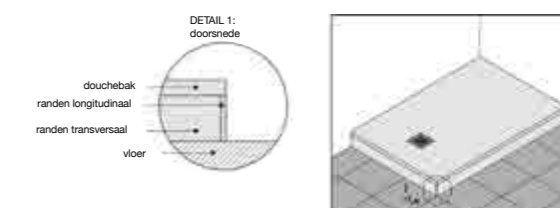

RANDEN

Voor situaties waarbij de douchebak wegens technische behoeften of gewoon voor de esthetiek hoger moet liggen dan de vloer, is het mogelijk om randen aan te vragen. De randen geven een verfijnde look aan de douchebak en verbeteren zo het voorkomen van de badkamer.