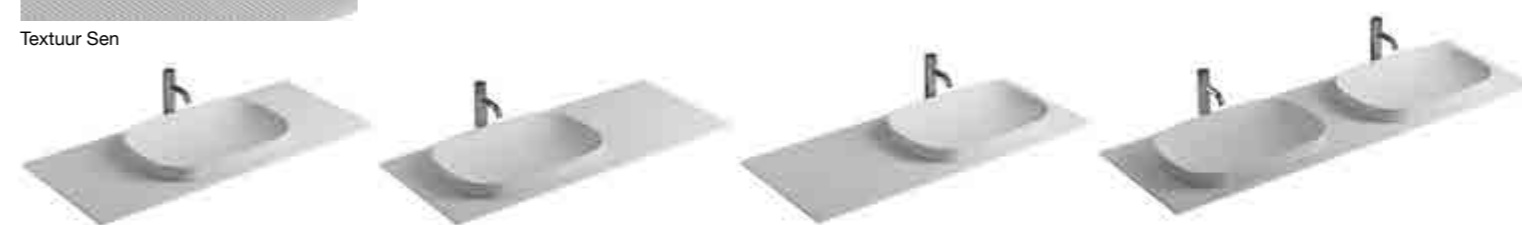

SILEXPOL® WASTAFEL MET HALF-VERZONKEN WASKOM(MEN), TEXTUUR SEN

OPMERKING: Alle wastafelbladen zijn voorzien van een gat voor de kraan, tenzij anders aangegeven.

STANDAARD WASTAFELBLAD MET HALF-VERZONKEN WASKOM(MEN)

Diepte: 51 cm	(cm)	Kleuren Fiora	AVP complete set (blad + waskom)
		Wastafelbladen 1,2 cm	
*Dubbele waskom	71	SEESE01 571€	
	81	SEESE02 583€	
		SEESE04 641€	
	101	SEESE06 725€	
		SEESE2 884€	
	121		
	121*		

SPECIAAL WASTAFELBLAD MET HALF-VERZONKEN WASKOM(MEN)

Diepte: 51 cm	Referenties in tabel hieronder	(cm)	Kleuren Fiora	AVP complete set (blad + waskom)
			Wastafelbladen 1,2 cm	
RAL-kleuren Toeslag 20%		101	689€	
		111	758€	
		121	826€	
		131	894€	
		141	963€	
		151	1.031€	
		161	1.099€	
		171	1.168€	
		181	1.236€	
		191	1.303€	
Dubbele waskom Toeslag 160€/st		201	1.371€	
		211	1.573€	
		221	1.641€