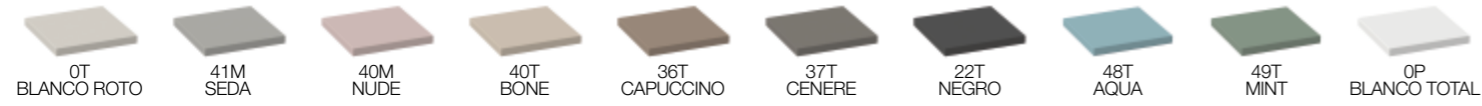

9 FIORA-KLEUREN | GAMMA 1

Beschrijving	Breedte (cm)		
	70+70 | 20 120	80+80 | 20 140	90+90 | 20 160
Onderkast met 1 lade	375€	403€	442€
Console voor opzetwaskom	591€	605€	640€
Wastafel Frezio	513€	513€	513€
Spiegel Shape	398€	415€	415€
2 beugels (43 €/st)	86€	86€	86€
TOTAAL SAMENSTELLING	1.963€	2.022€	2.096€
Hangkast	467€	467€	467€
TOTAAL SAMENSTELLING	2.430€	2.489€	2.563€