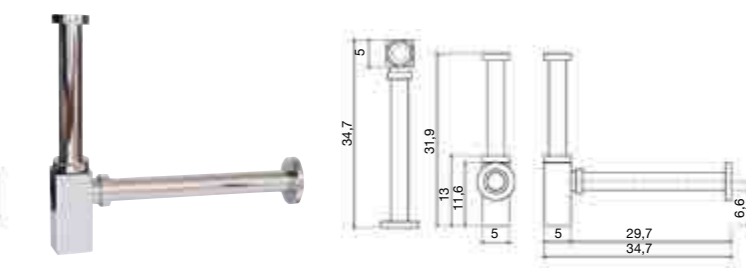

RONDE SIFON CHROOM GLANZEND

	Referentie	AVP
Ronde sifon	SIFONT	70€

RECHTHOEKIGE SIFON CHROOM GLANZEND

	Referentie	AVP
Rechthoekige sifon	SIFONC	58€

BEUGEL

	Referentie	AVP
Beugel 40 cm	USEMP	43€ /st

Consoles tot 120 cm: 2 beugels
Consoles tot 180 cm: 3 beugels
Consoles tot 220 cm: 4 beugels