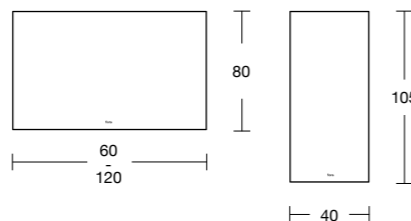

Speciale afmetingen: +4,00 €/cm

LUCE
Dikte: 3 cm

	Breedte (cm)	Hoogte (cm)	AVP
YELU00	60	80	398€
YELU02	80	80	415€
YELU03	90	80	427€
YELU04	100	80	440€
YELU06	120	80	467€

Lichtintensiteit: 4 000 K

HALO
Dikte: 3 cm