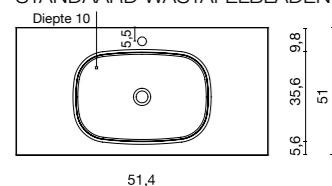

STANDAARD WASTAFELBLADEN EN CONSOLES

Waskom: 51,4cm
Diepte waskom: 10cm

SPECIALE WASTAFELBLADEN 1,2 CM

Waskom	
Midden	SEISEG
Rechts	SEISEGD
Links	SEISEGI

SPECIALE CONSOLES, DIKTE 10 CM (MET SCHORT)

Waskom	
Midden	SSECIG
Rechts	SSECIGD
Links	SSECIGI