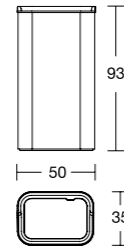

MEUBEL

ZUIL ICON

Listello	Surato	Pizarra	Breedte (cm)	9 kleuren Fiora
ILMEP50	ISMEP50	IPMEP50	50	1.131€

Kleuren van zuil en waskom kunnen worden gecombineerd
Afvoer via vloer of wand, aangeven in bestelling
Voor afvoer via wand wordt sifon in glanzend chroom Fiora meegeleverd