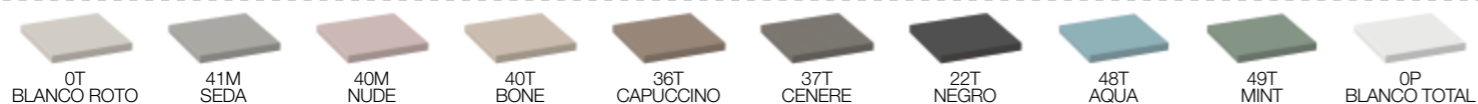

9 FIORA-KLEUREN | GAMMA 2

Beschrijving	Breedte (cm)			
	80	90	100	120
Meubel Frame met 1 lade	456€	484€	516€	568€
Wastafelblad Frame Solid of Silexpol®	583€	602€	641€	725€
TOTAAL (meubel + wastafelblad)	1.039€	1.086€	1.157€	1.293€
Spiegel Frame Motif*	247€	303€	346€	374€
TOTAAL SAMENSTELLING	1.286€	1.389€	1.503€	1.667€

* Optie LED: +134 €
Anti-condens optie: +89 €

Beschrijving	Breedte (cm)			
	80	90	100	120
Meubel Frame met 1 lade	456€	484€	516€	568€
Wastafelblad Frame Solid of Silexpol®	583€	602€	641€	725€
TOTAAL (meubel + wastafelblad)	1.039€	1.086€	1.157€	1.293€
Spiegel Frame Motif*	247€	303€	346€	374€
TOTAAL SAMENSTELLING	1.286€	1.389€	1.503€	1.667€

* Optie LED: +134 €
Anti-condens optie: +89 €