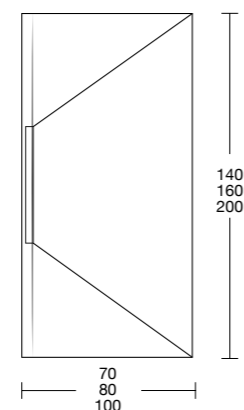

EIGENSCHAPPEN

Extra vlak, met verborgen afvoer