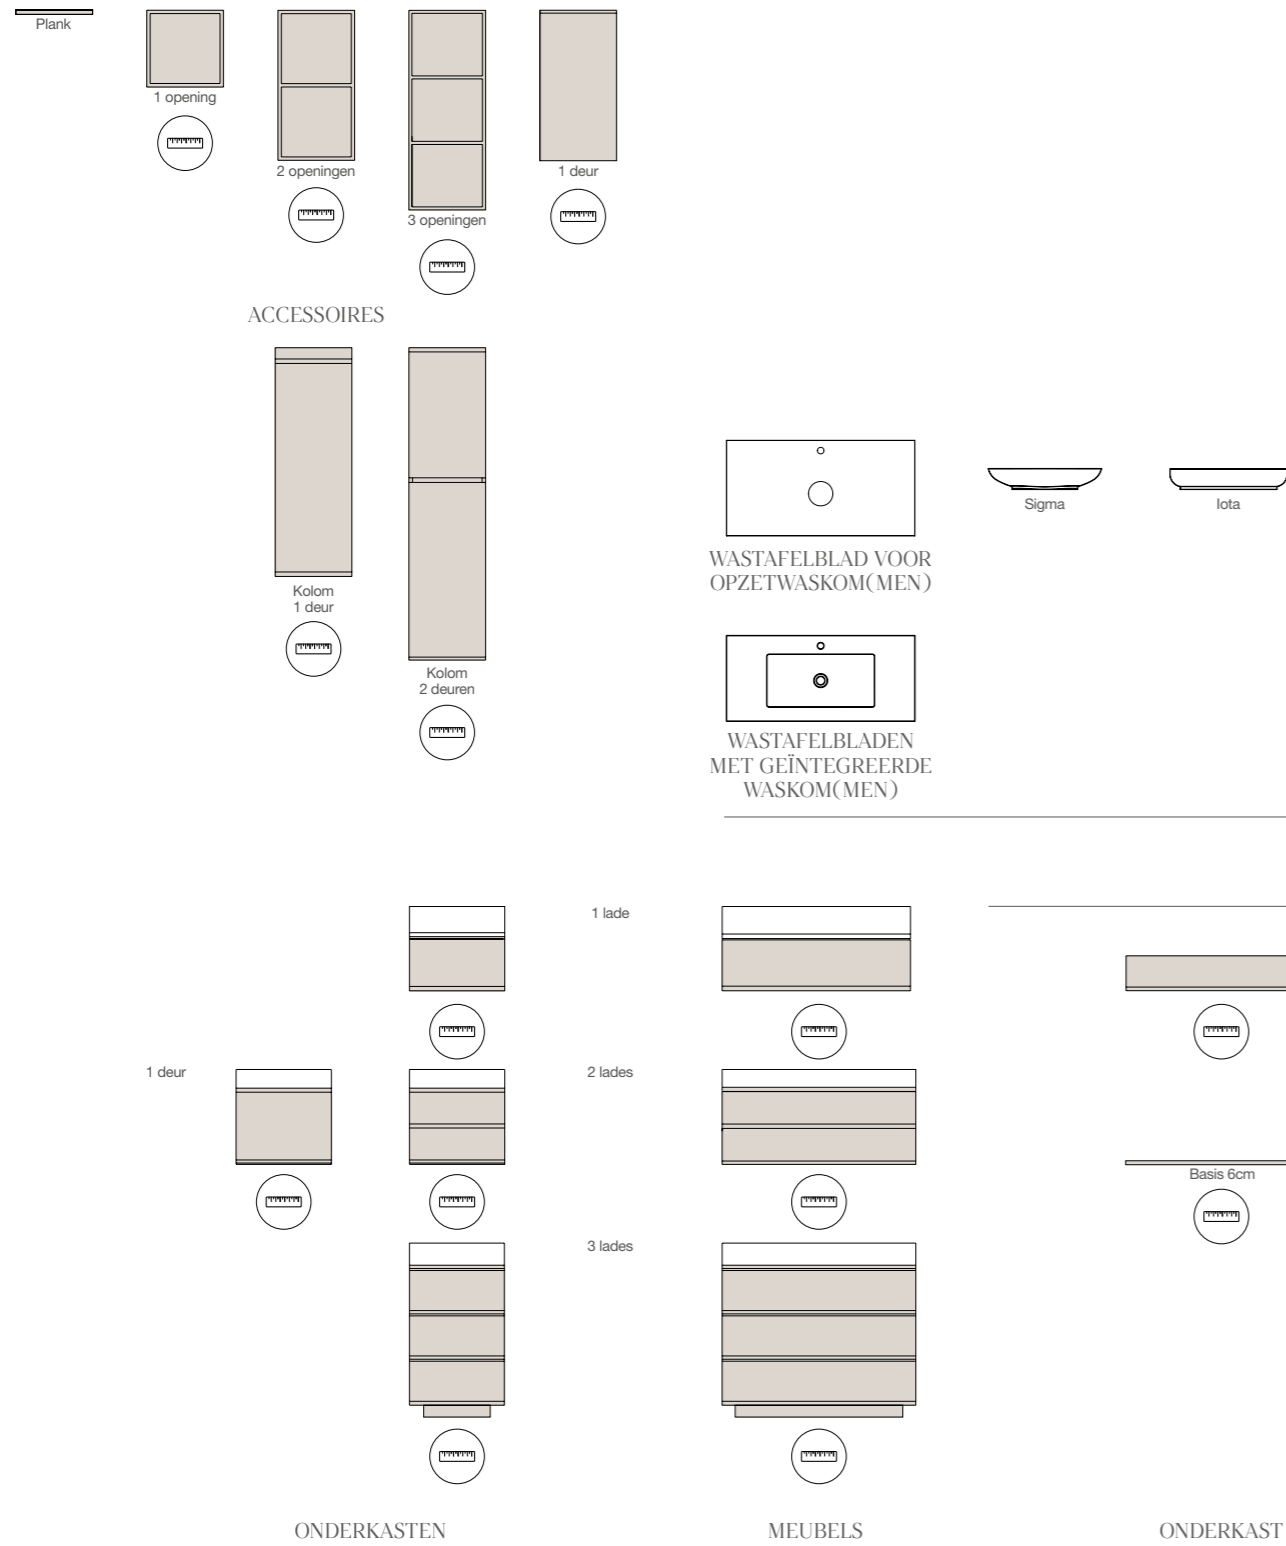

MET POTEN

MODULAIR OP MAAT SYNERGY

COLLECTIE SYNERGY

MODULAIR OP MAAT MAKING

COLLECTIE MAKING

LADES HETTICH

Hettich lade met glazen zijkant | collectie Bloc

Hettich lade | collectie Making