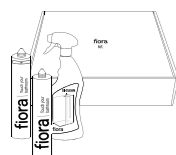

VAN BAD NAAR DOUCHE

FIORA-KIT

MS-lijm + siliconen + Siclean (1 + 1 + 1)

Ref.	AVP
FIOKIT01	39€

Panelen: 1 Fiora KIT/2 m²

Producten worden ook afzonderlijk verkocht

AVP

Afmetingen (cm)	70	75	80	90	100	m ²
240	Pizarra SPV70240	SPV75240	SPV80240	SPV90240	SPV100240	277€/m ²
	Oak KOV70240	-	KOV80240	KOV90240	KOV100240	
	Liso SLV70240	-	SLV80240	SLV90240	SLV100240	
	Venezia KVV70240	-	KVV80240	KVV90240	KVV100240	
	Betao KBV70240	-	KBV80240	KBV90240	KBV100240	
	Lastra KLV70240	-	KLAV80240	KLAV90240	KLAV100240	
Dikte (cm)	0,6	0,6	0,6	0,6	0,6	0,6