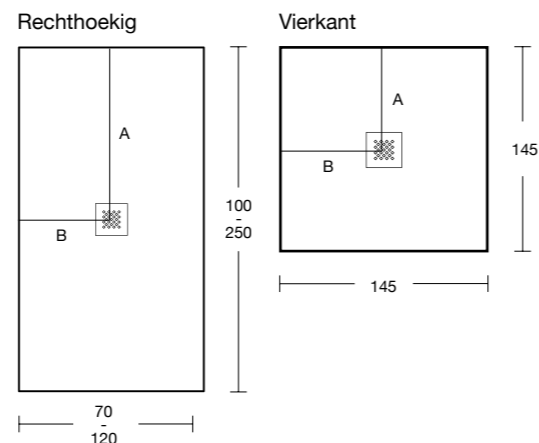

Eenvoudig en snel te plaatsen door de installateur.

FLEXIBEL

OP MAAT

KAN WORDEN
GESNEDEN

ELAX CLASSIC SYSTEM

ELAX TEA SYSTEM. LENGTERICHTING

ELAX TEA SYSTEM. BREEDTERICHTING

KLEUR

EIGENSCHAPPEN

ROOSTER POSITIONERING

Afmetingen (cm)	A	
	70 / 80 / 90 / 100 / 110 / 120	145
100	50	
120	60	
140	70	
160	80	
180	90	
200	100	
225	112,5	
250	125	
145		72,5

B = breedte / 2
 Meer informatie op pag. 214
 Rooster kan naar wens worden geplaatst