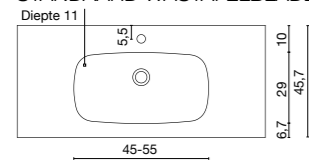

STANDAARD WASTAFELBLADEN