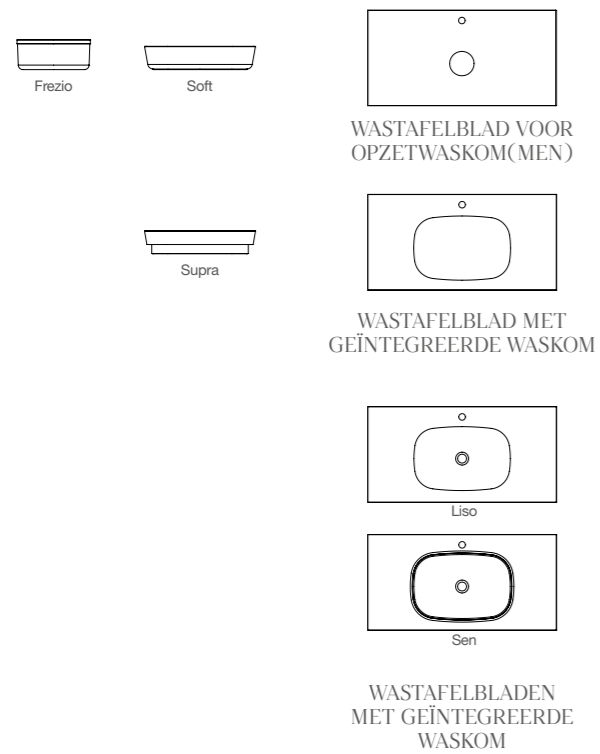

MODULAIRE SEN

COLLECTIE SEN

ACCESSOIRES

Krukje Staand Handdoekrek

OPBOUWVERLICHTING

Lukk Tondo

Mitter

Shape