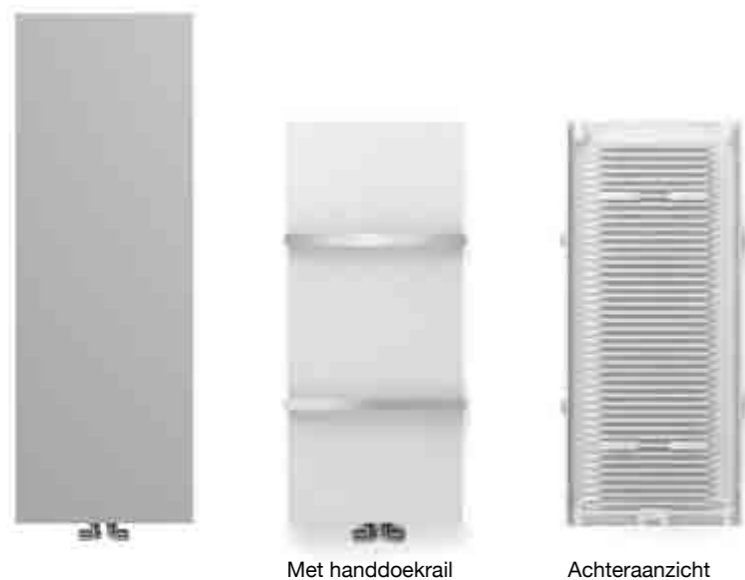

KENMERKEN

Hydraulische radiator
Diepte: 11,5 cm

Wandverankeringsysteem, zie pag. 232

KIT ROOSTER CELSIUS OPTIONEEL ^{NEW}

HANDDOEKRAIL OPTIONEEL

VENTIEL EN ADAPTERS

OPMERKING: Kranen en adapters niet in de prijs inbegrepen.

AVP

Afmetingen (cm)	122	152	182	
54	Pizarra	CRVP120	CRVP150	CRVP180
	Oak	CRVO120	CRVO150	CRVO180
	Liso	CRVL120	CRVL150	CRVL180
	Venezia	CRVV120	CRVV150	CRVV180
	Betao	CRVB120	CRVB150	CRVB180
	Lastra	CRVLA120	CRVLA150	CRVLA180
Dikte (cm)	11,5	11,5	11,5	

894€   1.013€   1.175€

AVP ROOSTER

Afmetingen (cm)		
52x5,3x0,8	Pizarra	KITRCP52
	Oak	KITRCO52
	Liso	KITRCL52
	Venezia	KITRCV52
	Betao	KITRCB52
	Lastra	KITRCLA52

25€

AVP HANDDOEKRAIL

Afmetingen (cm)		
57x3,5x10,5	TOINOX	162€

AVP VENTIEL EN ADAPTERS

1/2" aansl. 5 cm				1/2" aansl. 5 cm		1/2" aansl. 5 cm			
Dubbele ventiel monobitube	PVL2	162€		Rechts	Links				
				VLVD	VLVI	96€	96€		
Verchroomd 1/2"				Verchroomd					
Uitgaande kraan zijkant	Rechts	Links		Thermostaatkraan	PVLCT	82€			
	VLDD 67€	VLDI 67€							
Koper Ø14		Koper Ø15		16x2		18x2		tot 3/4" EK	
Adapter koperen leiding	PVLAC14 9€	PVLAC15 9€		Adapter meerlaagse leiding	PVLAM16X2 11€	PVLAM18X2 11€	Adapter FIL 24-19 F	VLR34 9€	

TEXTUUR

KLEUR