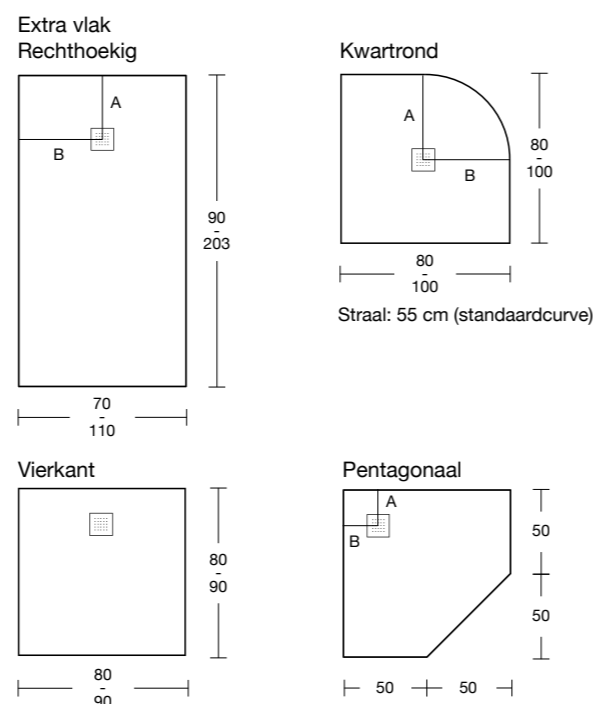

Ref.	AVP
CAJAIMP	246€

OPMERKING: Sifon niet inbegrepen
Meer informatie op pag. 224

EIGENSCHAPPEN

ROOSTER POSITIONERING

Afmetingen (cm)	A						
	70	75	80	90	100	110	120
80			20				
90	20			23,5			
100	20	20	20	23,5	23		
110	25	25				25	
120	25	25	25	25	23,5	25	
130	30	30	30				
140 / 150	30	30	30	30	30	30	
160	60	60	60				
170 / 180 / 190 / 203	60	60	60	60	60	60	60