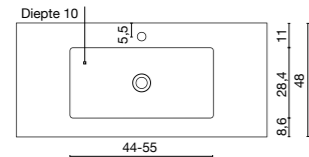

STANDAARD CONSOLES

Kleine waskom: 45cm. Grote waskom: 55cm.
Diepte waskom: 10 cm.

SPECIALE WASTAFELBLADEN 2 CM

	1 waskom	2 waskommen
Midden	EIPN	EIPN2
Rechts	EIPND	
Links	EIPNI	

SPECIALE CONSOLES, DIKTE 12 CM (MET SCHORT)

	1 waskom	2 waskommen
Midden	PNCI	PNCI2
Rechts	PNCID	
Links	PNCII