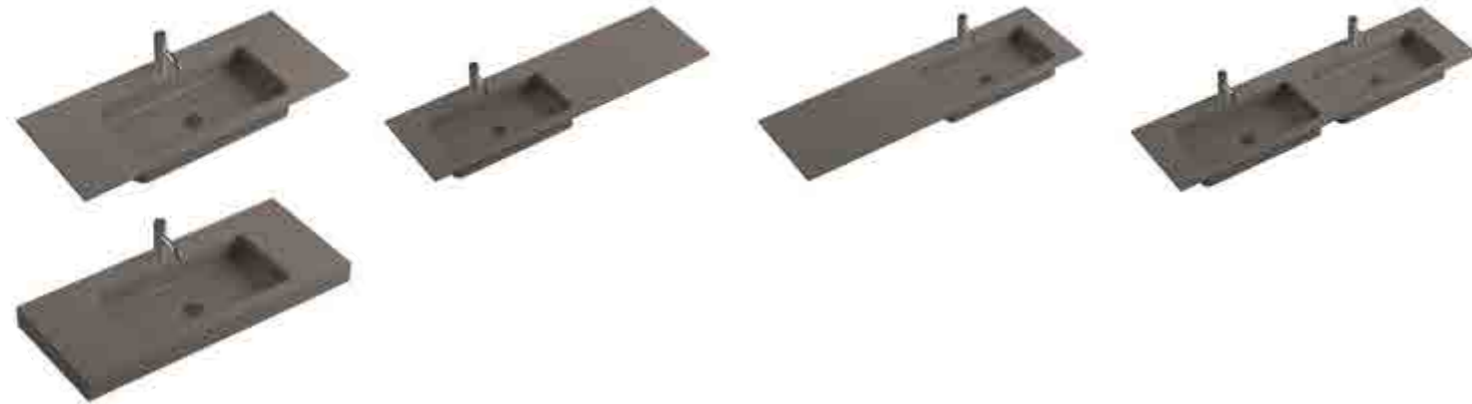

SILEXPOL® WASTAFELBLADEN EN CONSOLES MET GEÏNTEGREERDE WASKOM

SILEXPOL® WASTAFELBLADEN EN CONSOLES VOOR OPZETWASKOM

OPMERKING: Alle wastafelbladen en consoles zijn voorzien van een gat voor de kraan, tenzij anders aangegeven.

OPMERKING: Alle wastafelbladen en consoles zijn voorzien van een gat voor de kraan, tenzij anders aangegeven.

STANDAARD WASTAFELBLADEN MET GEÏNTEGREERDE WASKOM

SPECIALE WASTAFELBLADEN MET GEÏNTEGREERDE WASKOM

Diepte: 45,7 cm

(cm)	9 kleuren Fiora				
	Wastafelblad 1,6 cm		Console 10 cm		
61	Liso	YMEILO0	543€	YLCIO0	767€
	Pizarra	YMEIPO0		YPCIO0	
71	Liso	YMEILO1	571€	YLCIO1	807€
	Pizarra	YMEIPO1		YPCIO1	
81	Liso	YMEILO2	583€	YLCIO2	821€
	Pizarra	YMEIPO2		YPCIO2	
91	Liso	YMEILO3	602€	YLCIO3	842€
	Pizarra	YMEIPO3		YPCIO3	
101	Liso	YMEILO4	641€	YLCIO4	884€
	Pizarra	YMEIPO4		YPCIO4	
111	Liso	YMEILO5	713€	YLCIO5	964€
	Pizarra	YMEIPO5		YPCIO5	
121	Liso	YMEILO6	725€	YLCIO6	978€
	Pizarra	YMEIPO6		YPCIO6	

Diepte: 45,7 cm

(cm)	9 kleuren Fiora	
	Wastafelblad 1,6 cm	Console 10 cm
101	689€	939€
111	758€	1.015€
121	826€	1.091€
131	894€	1.166€
141	963€	1.242€
151	1.031€	1.318€
161	1.099€	1.394€
171	1.168€	1.470€
181	1.236€	1.545€
191	1.303€	1.621€
201	1.371€	1.697€
211	1.440€	1.746€
221	1.508€	1.849€

Referenties in tabel hieronder

RAL-kleuren Toeslag 20%

Dubbele waskom Toeslag 160€/st

STANDAARD WASTAFELBLADEN VOOR OPZETWASKOM

SPECIALE WASTAFELBLADEN VOOR OPZETWASKOM

Diepte: 45,7 cm

(cm)	9 kleuren Fiora				
	Wastafelblad 1,6 cm		Console 10 cm		
61	Liso	YMESL00	376€	YLCS00	561€
	Pizarra	YMESP00		YPCS00	
71	Liso	YMESL01	396€	YLCS01	591€
	Pizarra	YMESP01		YPCS01	
81	Liso	YMESL02	411€	YLCS02	605€
	Pizarra	YMESP02		YPCS02	
91	Liso	YMESL03	443€	YLCS03	640€
	Pizarra	YMESP03		YPCS03	
101	Liso	YMESL04	454€	YLCS04	650€
	Pizarra	YMESP04		YPCS04	
111	Liso	YMESL05	495€	YLCS05	694€
	Pizarra	YMESP05		YPCS05	
121	Liso	YMESL06	509€	YLCS06	709€
	Pizarra	YMESP06		YPCS06	
121*	Liso	YMESL2	560€	YLCS2	779€
	Pizarra	YMESP2		YPCS2	

* Dubbele waskom

Diepte: 45,7 cm

(cm)	9 kleuren Fiora	
	Wastafelblad 1,6 cm	Console 10 cm
101	536€	737€
111	589€	793€
121	642€	849€
131	696€	904€
141	747€	960€
151	801€	1.016€
161	854€	1.069€
171	907€	1.128€
181	960€	1.184€
191	1.013€	1.240€
201	1.067€	1.295€
211	1.120€	1.351€
221	1.173€	1.407€

Referenties in tabel hieronder

RAL-kleuren Toeslag 20%

Kleine waskom: 51cm. Grote waskom: 57/63 cm. Grote waskom (speciaal) 81 cm, vanaf 121 cm.

SPECIALE WASTAFELBLADEN 1,6 CM

	Textuur	1 waskom		2 waskommen	
		Klein	Groot	Klein	Groot
Midden	Liso	YMEILP	YMEILG	YMEBLP2	YMEBLG2
	Pizarra	YMEIPP	YMEIPG	YMEBPP2	YMEBPG2
Rechts	Liso	YMEILPD	YMEILGD		
	Pizarra	YMEIPPD	YMEIPGD		
Links	Liso	YMEILPI	YMEILGI		
	Pizarra	YMEIPPI	YMEIPGI		

SPECIALE CONSOLES, DIKTE 10 CM (MET SCHORT)

	Textuur	1 waskom		2 waskommen	
		Klein	Groot	Klein	Groot
Midden	Liso	YLCIP	YLCIG	YLCBP2	YLCBG2
	Pizarra	YPCIP	YPCIG	YPCBP2	YPCBG2
Rechts	Liso	YLCIPD	YLCIGD		
	Pizarra	YPCIPD	YPCIGD		
Links	Liso	YLCIPI	YLCIGI		
	Pizarra	YPCIPI	YPCIGI		

BEUGEL

SPECIALE WASTAFELBLADEN EN CONSOLES