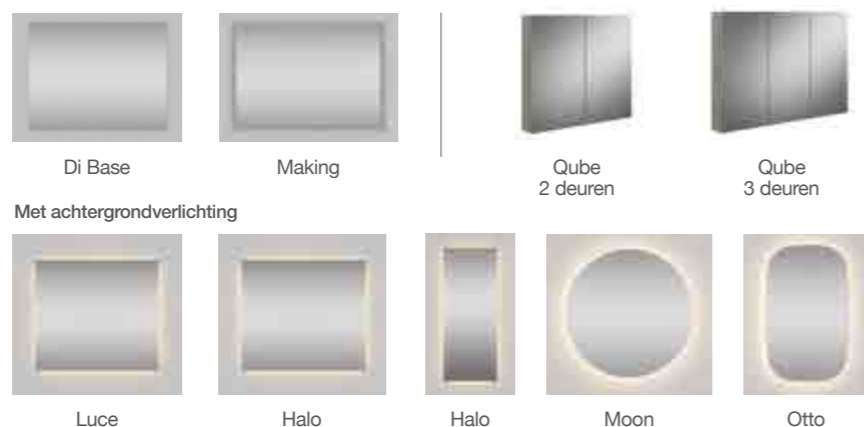

OPBOUWVERLICHTING

AFWERKINGEN

TEXTUUR