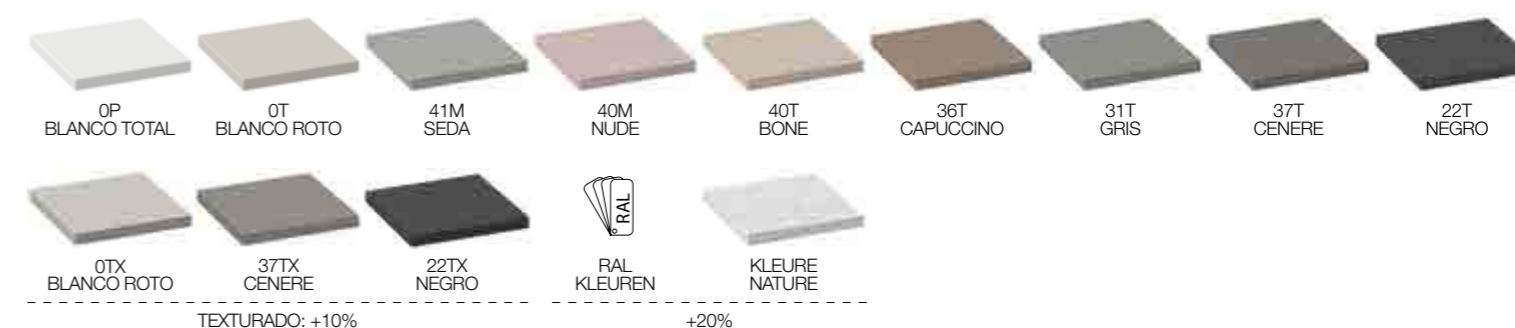

KENMERKEN

Elektrische radiator
Diepte: 6.5 cm

Vermogen: 800W   Vermogen: 700W   Vermogen: 575W
Wandverankeringsysteem, zie pag. 232

HANDDOEKRAIL

Diepte: 4.4 cm

OPMERKING: Verchroomde handdoekrail optioneel
Er kunnen 1 of 2 rails worden toegevoegd. Tenzij anders vermeld wordt de rail opgehangen met de steun links en opening rechts

DIGITAAL BEDIENINGSPANEEL

STOPCONTACTEN

- Stopcontact Spanje - Shuko EU
  Aansluiting type F
- Stopcontact VK
  Aansluiting type G

AVP

Afmetingen (cm)		122	152	182
54	Pizarra	VUVEP120	VUVEP150	VUVEP180
	Oak	VUVEO120	VUVEO150	VUVEO180
	Liso	VUVEL120	VUVEL150	VUVEL180
	Venezia	VUVEV120	VUVEV150	VUVEV180
	Betao	VUVEB120	VUVEB150	VUVEB180
	Lastra	VUVELA120	VUVELA150	VUVELA180
Dikte (cm)		6,5	6,5	6,5

AVP HANDDOEKRAIL

Afmetingen (cm)		
45x4,4x3,5	TOLAT	141 €

TEXTUUR

KLEUR

TEXTURADO: +10%

+20%