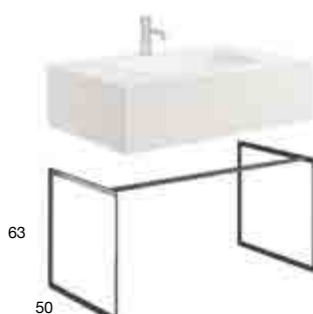

FRAME VOOR H23

Geïntegreerd	Opbouw	Breedte (cm)	Metalizado
SxPMI2301	SxPMS2301	70	527€
SxPMI2302	SxPMS2302	80	575€
SxPMI2304	SxPMS2304	100	654€
SxPMI2305	SxPMS2305	110	686€
SxPMI2306	SxPMS2306	120	718€
SxPMI2307	SxPMS2307	140	790€
SxPMI2308	SxPMS2308	160	868€
SxPMI2310	SxPMS2310	200	955€

Wastafelblad, wastafel en kranen niet inbegrepen