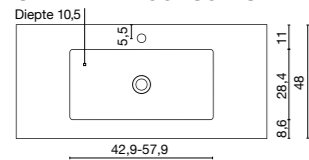

Referenties in tabel hieronder

Dubbele waskom
Toeslag
160€/st

STANDAARD WASTAFELBLADEN

STANDAARD CONSOLES

Kleine waskom: 45/42,9 cm, voor wastafelbladen of consoles.
Grote waskom: 55/57,9cm, voor wastafelbladen of consoles.
Diepte waskom: 11 cm.
Speciale afmetingen mogelijk. Prijs op aanvraag.