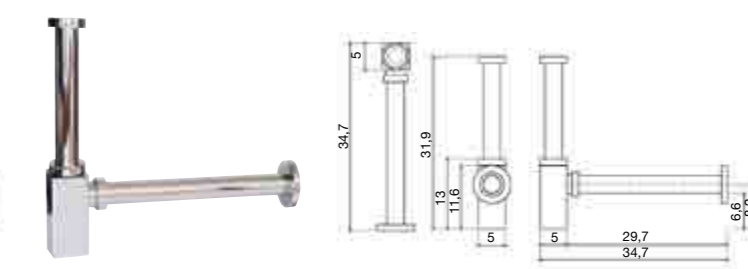

RECHTHOEKIGE SIFON CHROOM GLANZEND

	Referentie	AVP
Rechthoekige sifon	SIFONC	58€