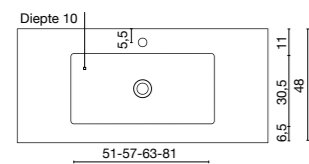

SCHORT ZIJKANT Diepte: 48 cm

OPMERKING: Aangeven aan welke kant de rand komt (rechts of links)

SPECIALE WASTAFELBLADEN 13 CM

Textuur	1 waskom		2 waskommen	
	Klein	Groot	Klein	Groot
Midden	Pizarra		MEBPP2	MEBPG2
	Liso		MEBLP2	MEBLG2
	Oak		MEBOP2	MEBOG2
	Stucco		MEBTP2	MEBTG2
Rechts	Pizarra	MEIPPD	MEIPGD	
	Liso	MEILPD	MEILGD	
	Oak	MEIOPD	MEIOGD	
	Stucco	MEITPD	MEITGD	
Links	Pizarra	MEIPPI	MEIPGI	
	Liso	MEILPI	MEILGI	
	Oak	MEIOPPI	MEIOGI	
	Stucco	MEITPI	MEITGI	

Kleine waskom: 51 cm. Grote waskom: 57 cm
Grote waskom (speciaal) 81 cm, vanaf 121 cm.
Diepte waskom: 10 cm

OPMERKING: Profiel inclusief. Clic-clac ventiel en sifon niet in de prijs inbegrepen. Zie accessoires op pag. 151. Beugels zijn niet in de prijs inbegrepen. De bestelde wastafel wordt standaard geleverd met een aluminium profiel (hoogte 0,7 cm) voor de achterzijde. Voor wastafels die aan de zijkant tegen de wand worden bevestigd dient een extra profiel te worden besteld. Alle wastafelbladen zijn voorzien van een gat voor de kraan, tenzij anders aangegeven.