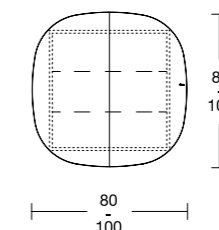

SPIEGELKAST SHAPE^{NEW}
Dikte: 16 cm

HPL	Liso	Breedte (cm)	Kleuren Fiora	RAL/NCS
SxECA02	SLECA02	80	472€	567€
SxECA04	SLECA04	100	622€	747€

Plankjes uit rookglas
Dubbele deur met spiegel
Led binnenzijde. Lichtintensiteit: 3 000 K
Opengingsensor

Codes afwerkingen (x):
LISO | L: Liso | **HPL** | N: Noce Savoia | O: Olmo
Mercurio | B: Bramble | BK: Bianco Kos | NI: Nero Ingo |
GL: Grigio Londra | GB: Grigio Bromo |
METAAL | G: Gold | B: Bronze | N: Negro | I: Inox