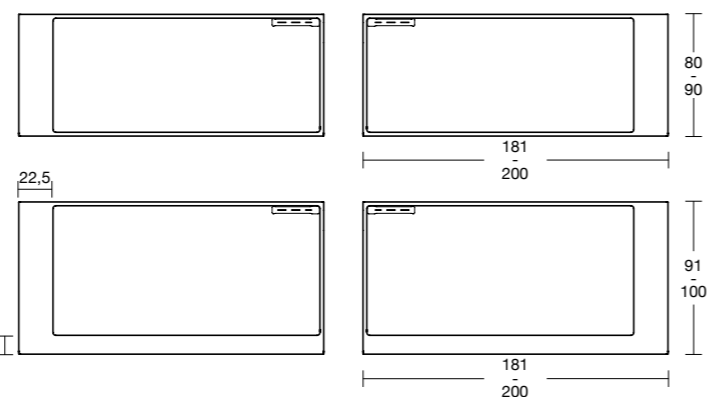

AANPASBAAR AAN DE OPBOUW