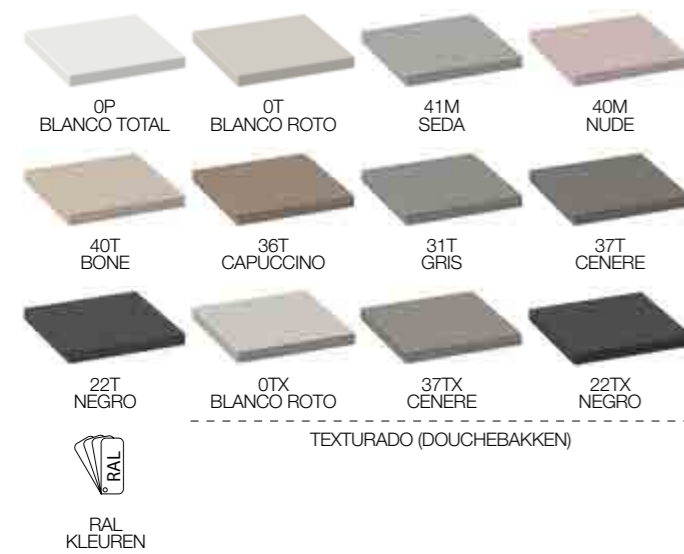

KLEUR

Textuur uitsluitend van toepassing op collecties Limite, Bloc, Skin Panels, Celsius en Vulcano

VENEZIA

OAK

LASTRA

PIZARRA

KLEUR

KLEUR