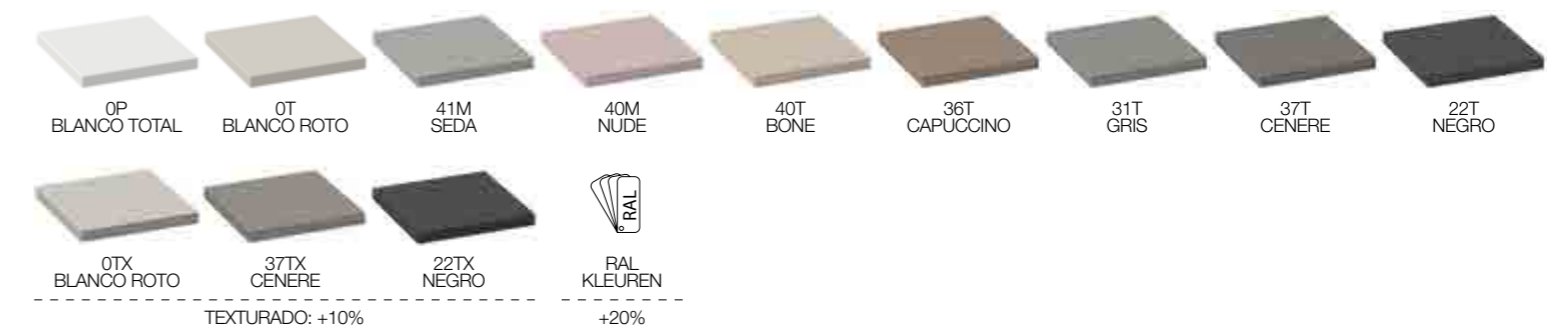

KOU ^{NEW}

TEXTUUR

LAISTRA

SPRING BY SIMONE POLGA

TEXTUUR

SPRING

EXCLUSIEVE KLEUR

0P
BLANCO TOTAL

44M
TUILE

22T
NEGRO

RAL-KLEUREN
+20%

NOOK

STANDAARD

ASYMMETRISCH

TEXTUUR

LISO
(SOLID SURFACE)

EXCLUSIEVE KLEUR

0SS
BLANCO SOLID

ELAX

ELAX CLASSIC SYSTEM

ELAX TEA SYSTEM LENGTERICHTING

ELAX TEA SYSTEM BREEDTERICHTING

TEXTUUR

PIZARRA

LIMITE

TEXTUUR

PIZARRA

BETAO

TRACE

TEXTUUR

PIZARRA

VENEZIA

PRIVILEGE

TEXTUUR

PIZARRA

LISO

KLEUR

0P
BLANCO TOTAL

0T
BLANCO ROTO

41M
SEDA

40M
NUDE

40T
BONE

36T
CAPUCCINO

31T
GRIS

37T
CENERE

22T
NEGRO

0TX
BLANCO ROTO

37TX
CENERE

22TX
NEGRO

RAL
KLEUREN

TEXTURADO: +10%

+20%