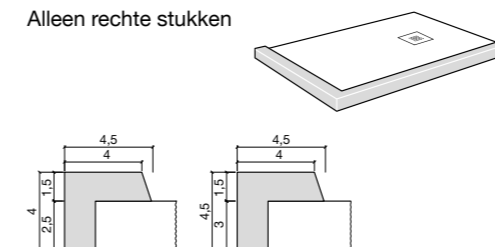

TOESLAGEN

OMLIJSTING OP MAAT

Alleen rechte stukken

Maten (cm)	Model	Textuur	Ref.	AVP (cm)
4,5x4,5	Silex	Pizarra	SIMP	1,10€ / cm
4,5x4,5	Silex	Liso	SIML	1,10€ / cm
4,5x4	Silex Plus	Lastra	SIMLA	1,10€ / cm