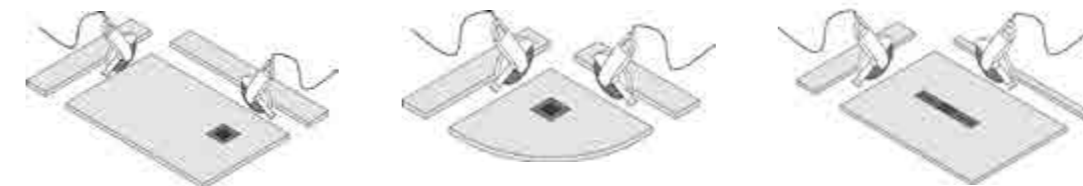

De douchebakken Spring, Limite en Trace kunnen niet aan de kant van de afvoer worden gesneden. De insnijdingen worden in dezelfde kleur als de douchebak afgedicht en geleverd, maar het snijvlak verliest de textuur. Het is dus aan te raden om de gesneden zijden tegen de muur te plaatsen.