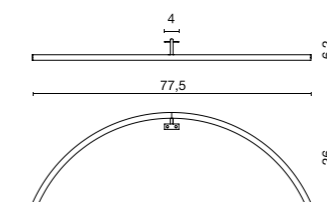

OPBOUWERLICHTING EKLIPSE^{NEW}