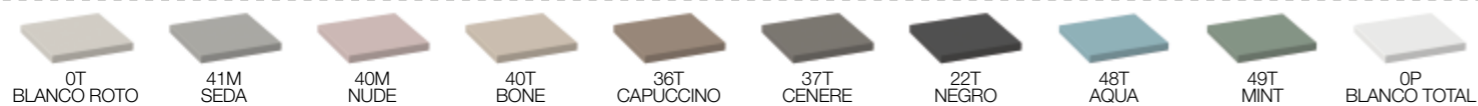

9 FIORA-KLEUREN | GAMMA 1

Beschrijving	Breedte (cm)			
	80	90	100	120
Meubel Bloc met 1 lade	620€	674€	714€	743€
Wastafelblad Bloc	583€	602€	641€	725€
TOTAAL (meubel + wastafelblad)	1.203€	1.276€	1.355€	1.468€
Spiegel met textuur Bloc	243€	281€	322€	348€
TOTAAL SAMENSTELLING	1.446€	1.557€	1.677€	1.816€