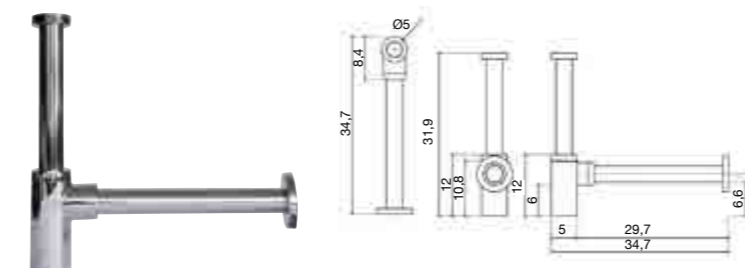

RONDE SIFON CHROOM GLANZEND

	Referentie	AVP
Ronde sifon	SIFONT	70€

RECHTHOEKIGE SIFON CHROOM GLANZEND

	Referentie	AVP
Rechthoekige sifon	SIFONC	58€

BEUGEL

	Referentie	AVP
Beugel 40 cm	USEMP	43€ /st

Consoles tot 120 cm: 2 beugels
Consoles tot 180 cm: 3 beugels
Consoles tot 220 cm: 4 beugels