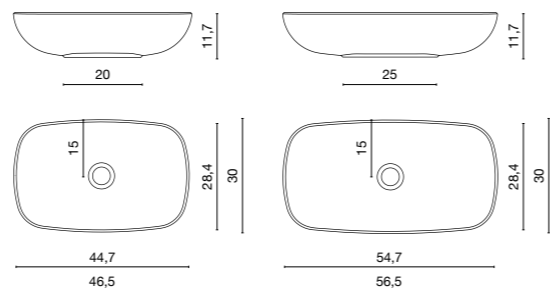

WASTAFELS SOLID SURFACE

VESSEL

	Afmetingen (cm)	AVP
LSVESSELP	47x30	335€
LSVESSELG	57x30	360€

Diepte: 11 cm

SOTTILE

	Afmetingen (cm)	AVP
LSSOTTILE45	45x28	394€
LSSOTTILE60	60x30	458€
LSSOTTILE75	75x30	524€

Diepte: 10,5 cm

VASSO

	Afmetingen (cm)	AVP
LSVASSO	38x38	394€

Diepte: 10 cm

KLEUR

WASTAFELS SILEXPOL®

IOTA

	Afmetingen (cm)	9 kleuren Fiora	RAL/NCS
LAIOTAP	54x33,5	446€	535€
LAIOTAG	66x33,5	488€	586€

Diepte: 10 cm

SIGMA

	Afmetingen (cm)	9 kleuren Fiora	RAL/NCS
LASIGMA	62,5x35	513€	616€

Diepte: 10 cm

KLEUR

+20%

⚠️ OPMERKING: Clic-clac ventiel en sifon niet in de prijs inbegrepen. Zie accessoires op pag. 151.

⚠️ OPMERKING: Clic-clac ventiel en sifon niet in de prijs inbegrepen. Zie accessoires op pag. 151.