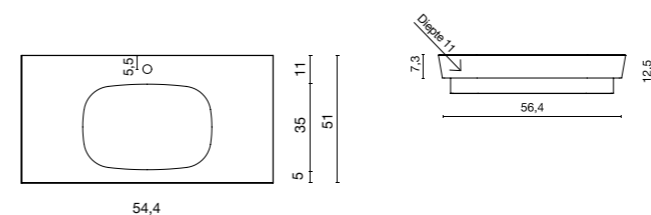

SPECIALE WASTAFELBLADEN

	1 waskom	2 waskommen
Midden	SEESE	SEESE2
Rechts	SEESD	
Links	SEESI	

OPMERKING: Profiel inclusief. Clic-clac ventiel en sifon niet in de prijs inbegrepen. Zie accessoires op pag. 105. Beugels zijn niet in de prijs inbegrepen. Alle wastafelbladen en consoles zijn voorzien van een gat voor de kraan, tenzij anders aangegeven.