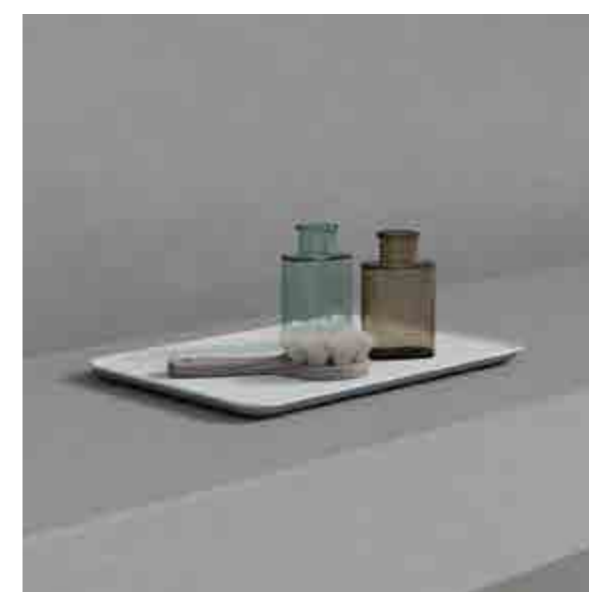

Schroeven

Zelfklevende tape

Zelfklevende tape: aanbevolen voor bevestiging op wand

PLANKJE HYLLA

Liso	Breedte (cm)	Hoogte (cm)	Diepte (cm)	Kleuren Fiora	RAL/NCS
HYLIREP25	25	1,9	11	100€	120€
HYLIREP40	40	1,9	11	120€	144€