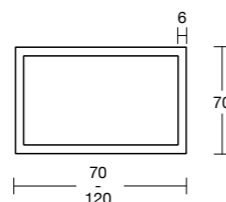

Speciale afmetingen: +2,50 €/cm

MAKING
Met schuingesneden rand
Dikte: 1,6 cm

Liso	Breedte (cm)	Hoogte (cm)	9 kleuren Flora	RAL/NCS
MLEET11	70	70	223€	268€
MLEET12	80	70	247€	297€
MLEET13	90	70	303€	364€
MLEET14	100	70	346€	415€
MLEET15	110	70	360€	433€
MLEET16	120	70	374€	448€