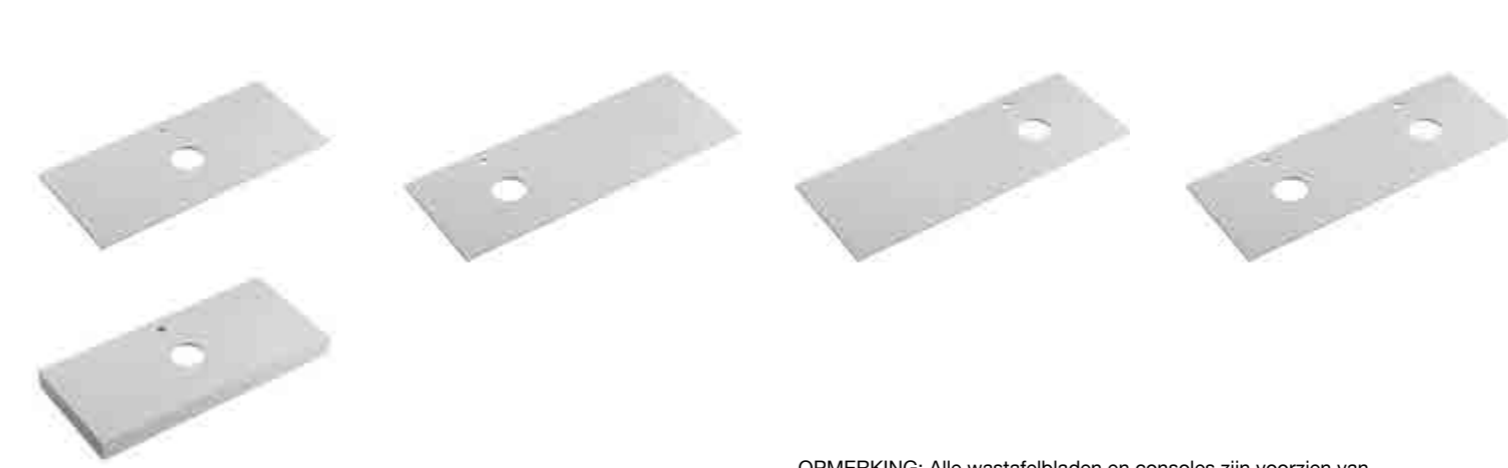

SILEXPOL® WASTAFELBLADEN EN CONSOLES VOOR OPZETWASKOM TEXTUUR LISO

OPMERKING: Alle wastafelbladen en consoles zijn voorzien van een gat voor de kraan, tenzij anders aangegeven.

STANDAARD WASTAFELBLADEN VOOR OPZETWASKOM(MEN)

Diepte: 51 cm	(cm)	Fiora-kleuren	
		Wastafel- bladen 1,2 cm	Console 10 cm
71		SESL01	SLCS01
		396€	591€
81		SESL02	SLCS02
		411€	605€
101		SESL04	SLCS04
		454€	650€
121		SESL06	SLCS06
		509€	709€
121*		SESL2	SLCS2
		560€	779€

*Dubbele waskom

SPECIALE WASTAFELBLADEN VOOR OPZETWASKOM(MEN)

Diepte: 51 cm	(cm)	Fiora-kleuren	
		Wastafel- bladen 1,2 cm	Console 10 cm
Referenties in tabel hieronder	101	536€	737€
	111	589€	793€
	121	642€	849€
	131	696€	904€
	141	747€	960€
	151	801€	1.016€
	161	854€	1.069€
	171	907€	1.128€
	181	960€	1.184€
	191	1.013€	1.240€
	201	1.067€	1.295€
	211	1.120€	1.351€
	221	1.173€	1.407€

RAL-kleuren
Toeslag
20%

STANDAARD WASTAFELBLADEN EN CONSOLES

BEUGEL

USEMP 43€/st

SPECIALE WASTAFELBLADEN 1,2 CM

	1 waskom	2 waskommen
Midden	SESL	SESL2
Rechts	SESLD	
Links	SESLI	

SPECIALE CONSOLES, DIKTE 10 CM (MET SCHORT)

	1 waskom	2 waskommen
Midden	SLCS	SLCS2
Rechts	SLCSD	
Links	SLCSI	

OPMERKING: Profiel inclusief. Clic-clac ventiel en sifon niet in de prijs inbegrepen. Zie accessoires op pag. 105. Beugels zijn niet in de prijs inbegrepen. Alle wastafelbladen en consoles zijn voorzien van een gat voor de kraan, tenzij anders aangegeven.

OPMERKING: Profiel inclusief. Clic-clac ventiel en sifon niet in de prijs inbegrepen. Zie accessoires op pag. 105. Beugels zijn niet in de prijs inbegrepen. Alle wastafelbladen en consoles zijn voorzien van een gat voor de kraan, tenzij anders aangegeven.