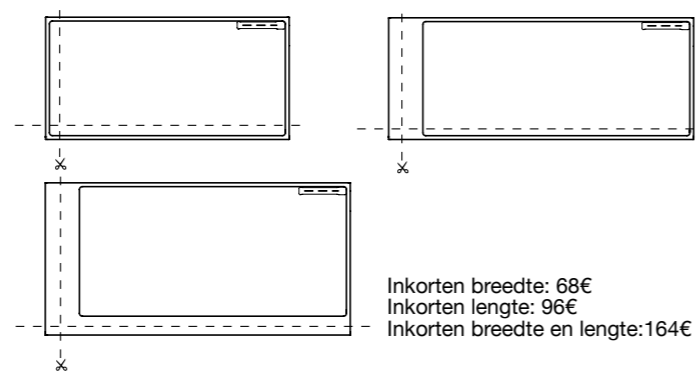

Het frame wordt niet gewijzigd i.c.m. speciale Maten

SIFONS **SOLFLESS**

Sifon Inlet, standaard

Meer informatie op pag. 210

REPARATIESET SOLID

Hars + verdikkingsmiddel (met katalysator)

Ref.	AVP
KITSS	39€

Douchebakken:
1 Fiora-kit/douchebak

ROOSTERS

Model	
Rooster rechts	RENOOKD
Rooster links	RENOOKI

AVP

STANDAARD

Maten (cm)		100	120	140	160	180
80	Rechts	PSND10080	PSND12080	PSND14080	PSND16080	PSND18080
	Links	PSNI10080	PSNI12080	PSNI14080	PSNI16080	PSNI18080
		659€	756€	875€	1.027€	1.143€
90	Rechts	PSND10090	PSND12090	PSND14090	PSND16090	PSND18090
	Links	PSNI10090	PSNI12090	PSNI14090	PSNI16090	PSNI18090
		803€	900€	1.064€	1.213€	1.301€
Dikte (cm)		2,9	3,1	3,3	3,6	3,9

ASYMMETRISCH

Maten (cm)		100	120	140	160	180	200
80	Rechts	-	-	-	-	-	PSND20080
	Links	-	-	-	-	-	PSNI20080
							1.273€
90	Rechts	-	-	-	-	-	PSND20090
	Links	-	-	-	-	-	PSNI20090
							1.438€
100	Rechts	PSND100100	PSND120100	PSND140100	PSND160100	PSND180100	PSND200100
	Links	PSNI100100	PSNI120100	PSNI140100	PSNI160100	PSNI180100	PSNI200100
		887€	995€	1.201€	1.287€	1.438€	1.937€
Dikte (cm)		2,9	3,1	3,3	3,6	3,9	3,9

OPMERKING: Gewicht, zie pag. 218

TEXTUUR

KLEUR