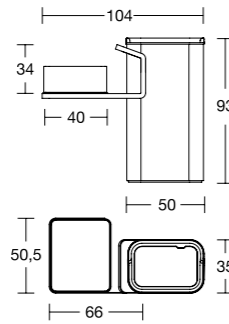

MEUBEL ICON

Liso	Pizarra	Breedte (cm)	9 kleuren Fiora
R ILIMES50D	IPMES50D	104	532€
L ILIMES50I	IPMES50I		

Ref. voor meubel
 Adviesprijs zuil en lade: 1.663€
 Lade moet aan de wand worden bevestigd
 Structuur kan worden gepersonaliseerd in kleur Metalizado
 Meubel alleen leverbaar in textuur Liso
 Bovenplaat beschikbaar in textuur Liso en Pizarra