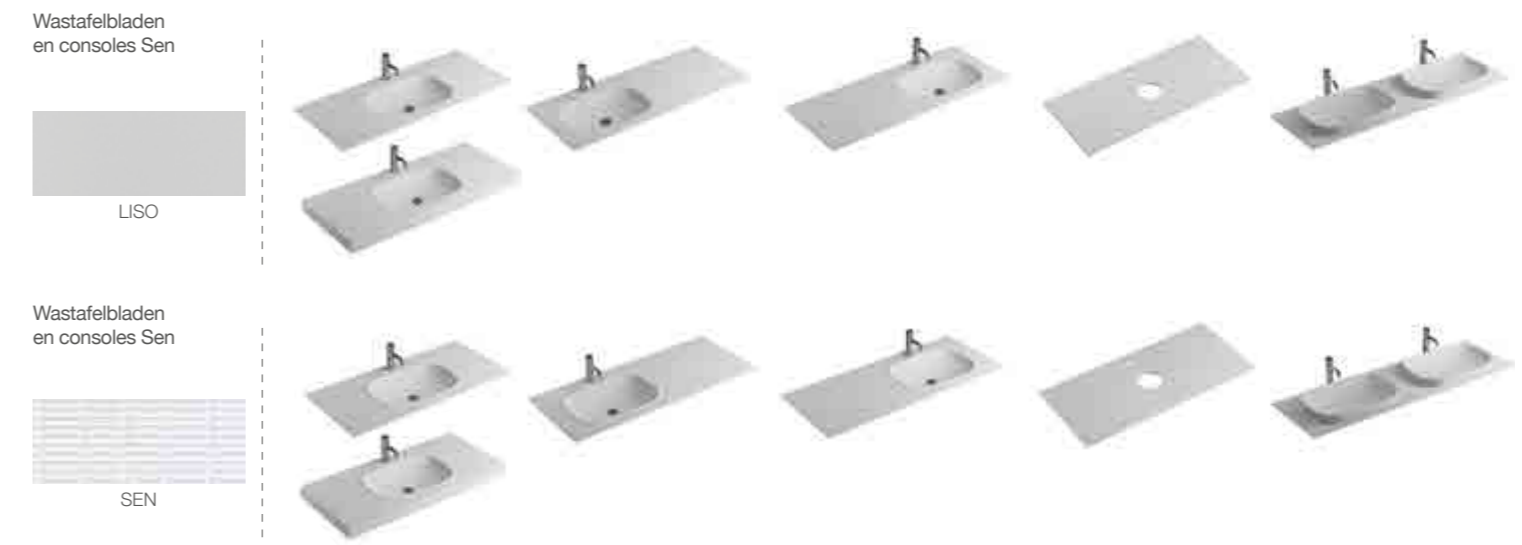

OPBOUWVERLICHTING

WASTAFELBLADEN