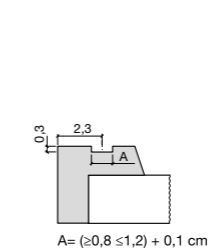

KANAAL VOOR DE DOUCHECABINE

Maten (cm)	Ref.	AVP
LxAx0,3	CANALMAMPARA	10€

Wanddikte aangeven bij bestelling

SEP SYSTEM

Verlengbare steun Fiora®
Stalen frame met speciaal verstelbare profielen
Breedte van 70 tot 100 cm, lengte van 70 tot 201 cm. Hoogte van 7,3 tot 19,6 cm
Meer informatie op pag. 223