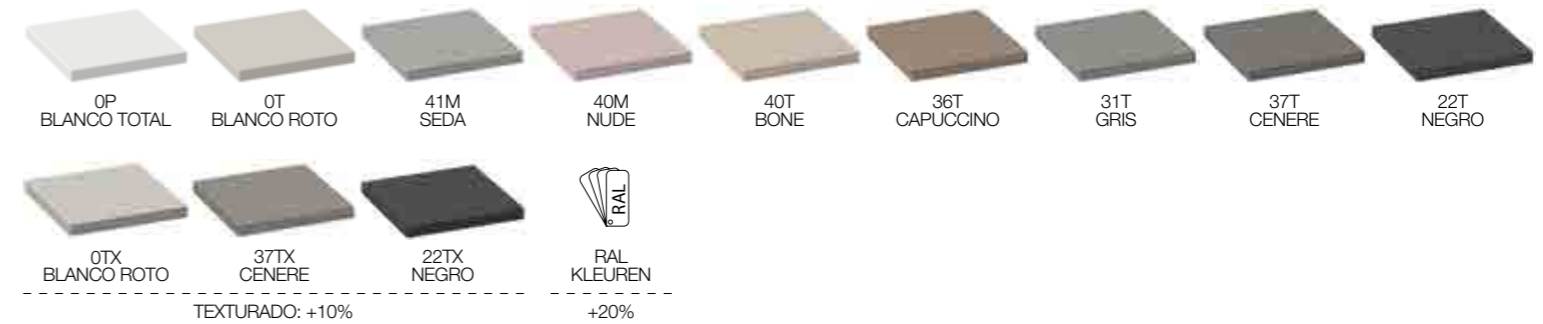

KLEUR

TEXTURADO: +10%

+20%

SILEX. EXTRA VLAK

SILEX MET OMLIJSTING. EXTRA VLAK

SILEX PLUS. EXTRA VLAK

KLEUR

ROOSTERS

ONTWERP 01

Model douchebak:
- Silex
- Silex met omlijsting
- Silex Plus

Roestvast staal

Kleur

Textuur en kleur

ONTWERP 02

Model douchebak:
- Silex
- Silex met omlijsting
- Silex Plus

Roestvast staal