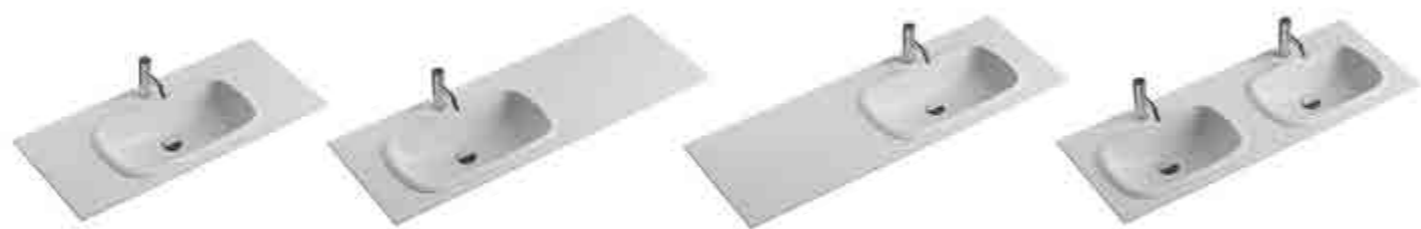

SOLID SURFACE WASTAFELBLADEN MET VERZONKEN WASKOM(MEN)