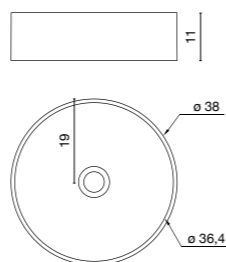

	Afmetingen (cm)	AVP
LSSOTTILE45	45x28	394€
LSSOTTILE60	60x30	458€
LSSOTTILE75	75x30	524€

Diepte: 10,5 cm

VASSO

	Afmetingen (cm)	AVP
LSVASSO	38x38	394€

Diepte: 10 cm

KLEUR

WASTAFELS SILEXPOL®

IOTA