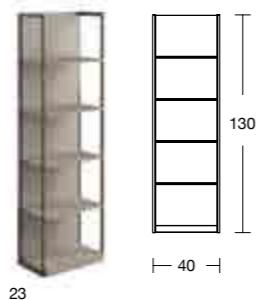

KOLOMKAST

KOLOMKAST ICON

Liso	Breedte (cm)	9 kleuren Fiora	RAL/NCS
R L	ICPU00 ICPU01	55	560€ 672€

Plankjes uit rookglas
 Dubbele deur met spiegel
 Led binnenzijde
 Openingsensor

HANGKAST

Liso	Breedte (cm)	9 kleuren Fiora	RAL/NCS
	SLSCS130	40	467€ 560€