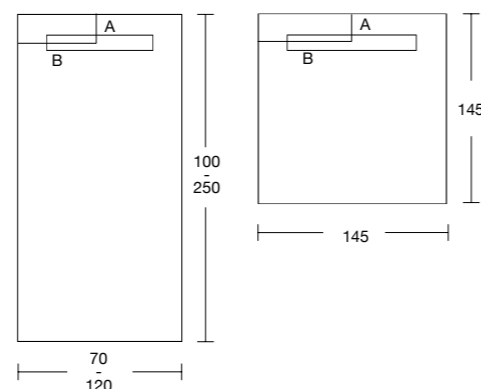

TEXTUUR

PIZARRA

KLEUR

EIGENSCHAPPEN

Installatie op vloerhoogte. Douchegoot horizontaal

ROOSTER POSITIONERING

Afmetingen (cm)	B					
	70	80	90	100	110	120 145
100	35	40	45	50	55	60
120	35	40	45	50	55	60
140	35	40	45	50	55	60
160	35	40	45	50	55	60
180	35	40	45	50	55	60
200	35	40	45	50	55	60
225	35	40	45	50	55	60
250	35	40	45	50	55	60
145						72,5