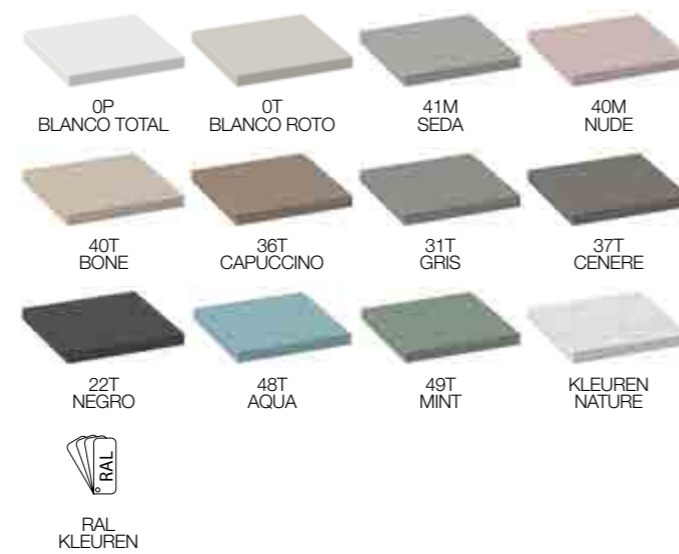

KLEUR

Textuur uitsluitend van toepassing op collecties Limite, Bloc, Skin Panels, Celsius en Vulcano

VENEZIA

OAK

LASTRA

PIZARRA

KLEUR

KLEUR