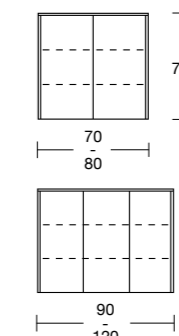

Breedte (cm)	Hoogte (cm)	AVP
YEES17	40	70	140€
YEES11	70	70	153€
YEES12	80	70	169€
YEES13	90	70	186€
YEES14	100	70	215€
YEES15	110	70	233€
YEES16	120	70	250€

Speciale afmetingen: +2,50 €/cm

Liso	Breedte (cm)	Hoogte (cm)	9 kleuren Flora	RAL/NCS
MLEET11	70	70	223€	268€
MLEET12	80	70	247€	297€
MLEET13	90	70	303€	364€
MLEET14	100	70	346€	415€
MLEET15	110	70	360€	433€
MLEET16	120	70	374€	448€

Speciale afmetingen: +4,00 €/cm

	Breedte (cm)	Hoogte (cm)	AVP
YELU00	60	80	398€
YELU02	80	80	415€
YELU03	90	80	427€
YELU04	100	80	440€
YELU06	120	80	467€

Lichtintensiteit: 4 000 K

	Breedte (cm)	Hoogte (cm)	AVP
YEHA00	60	80	275€
YEHA01	70	80	306€
YEHA02	80	80	323€
YEHA03	90	80	335€
YEHA04	100	80	348€
YEHA05	110	80	363€
YEHA06	120	80	375€
YEHA40	40	105	281€

Speciale afmetingen: +3,60 €/cm
Anti-condens optie: +89 €
Lichtintensiteit: 4 000 K

	Breedte (cm)	Hoogte (cm)	AVP
YEM075	75	75	333€
YEM090	90	90	402€

Lichtintensiteit: 4 000 K

	Breedte (cm)	Hoogte (cm)	AVP
YEOT28	50	80	431€

Lichtintensiteit: 4 000 K

SPIEGELKASTEN

Liso	Breedte (cm)	9 kleuren Flora	RAL/NCS
2D BLECU01	70	439€	527€
2D BLECU02	80	472€	567€
3D BLECU03	90	533€	640€
3D BLECU04	100	622€	747€
3D BLECU05	110	649€	779€
3D BLECU06	120	677€	812€

Plankjes uit rookglas
Dubbele deur met spiegel

OPBOUWERLICHTING

OPBOUWERLICHTING ASTA ^{NEW}

Negro	Inox	Gold	Bronze	LxD (cm)	AVP
AST087N	AST087I	AST087G	AST087B	60x6,2	206€
AST088N	AST088I	AST088G	AST088B	80x6,2	219€

8.8w/12w - 24V - 3000K

Bevestiging opbouwverlichting spiegelkast

Negro	Inox	Gold	Bronze	AVP
SLIAP				24€

OPBOUWERLICHTING ARHI

Cromo brillo	LxD (cm)	AVP
AST083	49,4x11	154€

8W - 4000K
Geschikt voor elk model spiegel

KLEUR METALIZADO (ASTA)