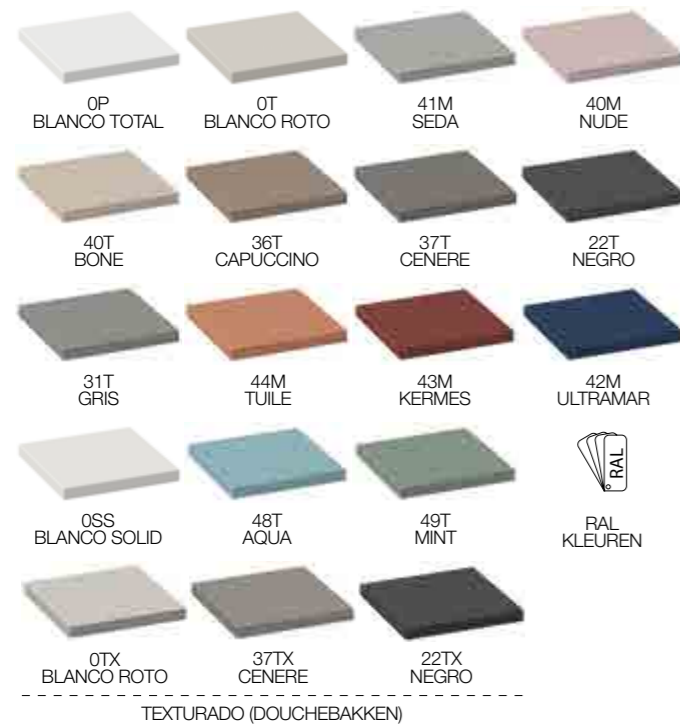

LISO

STUCCO

LISTELLO

SURATO

KLEUR

KLEUR

KLEUR

KLEUR

Textuur uitsluitend van toepassing op collecties Nook, Privilege, Silex, Frame, Synergy, Making, Paneles, Celsius, Vulcano en Hylla-accessoires

Textuur uitsluitend van toepassing op collectie Making

Textuur uitsluitend van toepassing op collecties Synergy en op de Hylla-accessoires

Textuur uitsluitend van toepassing op collecties Synergy en op de Hylla-accessoires