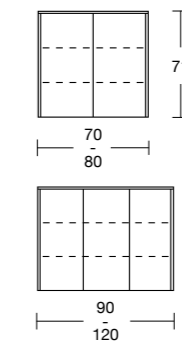

SPIEGELS

	Breedte (cm)	Hoogte (cm)	AVP
YEES17	40	70	140€
YEES11	70	70	153€
YEES12	80	70	169€
YEES13	90	70	186€
YEES14	100	70	215€
YEES15	110	70	233€
YEES16	120	70	250€

Speciale afmetingen: +2,50 €/cm

Liso	Breedte (cm)	Hoogte (cm)	9 kleuren Flora	RAL/NCS
MLEET11	70	70	223€	268€
MLEET12	80	70	247€	297€
MLEET13	90	70	303€	364€
MLEET14	100	70	346€	415€
MLEET15	110	70	360€	433€
MLEET16	120	70	374€	448€

Speciale afmetingen: +4,00 €/cm

	Breedte (cm)	Hoogte (cm)	AVP
YELU00	60	80	398€
YELU02	80	80	415€
YELU03	90	80	427€
YELU04	100	80	440€
YELU06	120	80	467€

Speciale afmetingen: +3,60 €/cm
Anti-condens optie: +89 €
Lichtintensiteit: 4 000 K

	Breedte (cm)	Hoogte (cm)	AVP
YEHA00	60	80	275€
YEHA01	70	80	306€
YEHA02	80	80	323€
YEHA03	90	80	335€
YEHA04	100	80	348€
YEHA05	110	80	363€
YEHA06	120	80	375€
YEHA40	40	105	281€

Speciale afmetingen: +3,60 €/cm
Anti-condens optie: +89 €
: 4 000 K

SPIEGELS

	Breedte (cm)	Hoogte (cm)	AVP
YEM075	75	75	333€
YEM090	90	90	402€

Lichtintensiteit: 4 000 K

	Breedte (cm)	Hoogte (cm)	AVP
YEOT28	50	80	431€

Lichtintensiteit: 4 000 K

SPIEGELKASTEN

Liso	Breedte (cm)	9 kleuren Flora	RAL/NCS
2D BLECU01	70	439€	527€
2D BLECU02	80	472€	567€
3D BLECU03	90	533€	640€
3D BLECU04	100	622€	747€
3D BLECU05	110	649€	779€
3D BLECU06	120	677€	812€

Plankjes uit rookglas
Dubbele deur met spiegel

OPBOUWERLICHTING

OPBOUWERLICHTING ASTA NEW

	Negro	Inox	Gold	Bronze	LxD (cm)	AVP
AST087N	AST087I	AST087G	AST087B	60x6,2	206€	
AST088N	AST088I	AST088G	AST088B	80x6,2	219€	

8.8w/12w - 24V - 3000K

Bevestiging opbouwverlichting spiegelkast

	Negro	Inox	Gold	Bronze	AVP
SLIAP					24€

OPBOUWERLICHTING ARHI

	Cromo brillo	LxD (cm)	AVP
AST083	49,4x11	154€	

8W - 4000K
Geschikt voor elk model spiegel

KLEUR METALIZADO (ASTA)