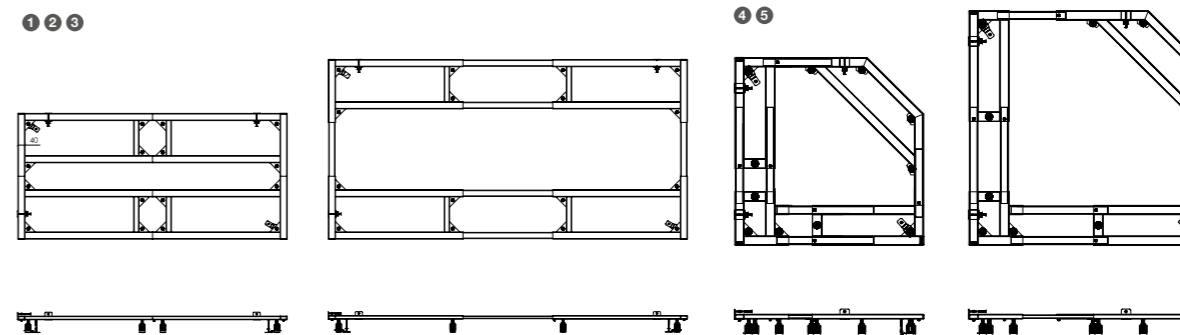

DOUCHEBAKKEN, PANELEN EN RADIATOREN

SEP SYSTEM

nr.	Omschrijving	Ref.	AVP
1	Verstelbare steun zonder cement douchebakken van 70/100 x 70/100	SOP100	437€
2	Verstelbare steun zonder cement douchebakken van 100/150 x 70/100	SOP150	538€
3	Verstelbare steun zonder cement douchebakken van 150/200 x 70/100	SOP203	555€
4	Verstelbare steun zonder cement douchebakken van 70/80 x 70/80	SOPA80	488€
5	Verstelbare steun zonder cement douchebakken van 80/100 x 80/100	SOPA100	506€

OPMERKING: Niet compatibel met douchebakken Spring, Limite, Trace en Elax