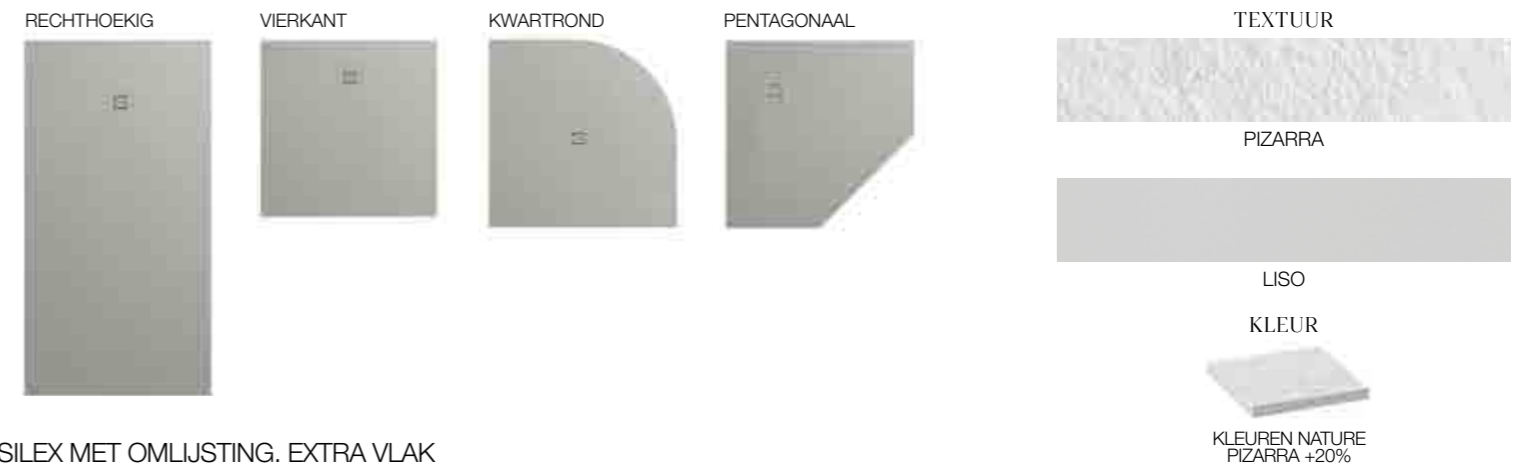

SILEX. EXTRA VLAK