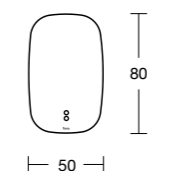

MOON
Dikte: 3 cm

	Breedte (cm)	Hoogte (cm)	AVP
YEM075	75	75	333€
YEM090	90	90	402€

Lichtintensiteit: 4 000 K

OTTO
Dikte: 3 cm

	Breedte (cm)	Hoogte (cm)	AVP
YEOT28	50	80	431€

Lichtintensiteit: 4 000 K

SPIEGELKASTEN