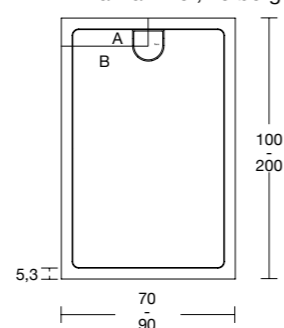

EIGENSCHAPPEN

Extra vlak met, verborgen afvoer