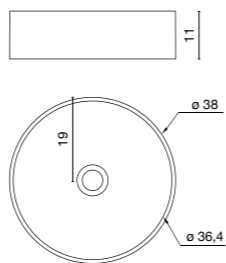

Diepte: 10,5 cm

VASSO

	Afmetingen (cm)	AVP
LSVASSO	38x38	394€

Diepte: 10 cm

KLEUR

QSS
BLANCO SOLID

WASTAFELS SILEXPOL®

IOTA