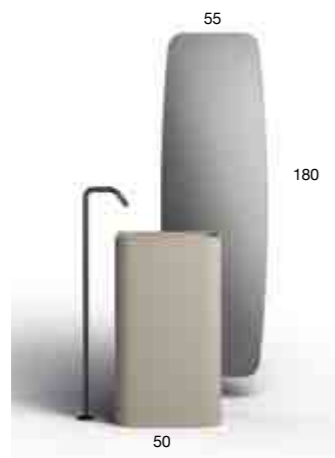

9 FIORA-KLEUREN | GAMMA 1

Beschrijving	9 kleuren Fiora
Zuil Icon	1.131€
Spiegel Icon	467€
TOTAAL SAMENSTELLING	1.598€