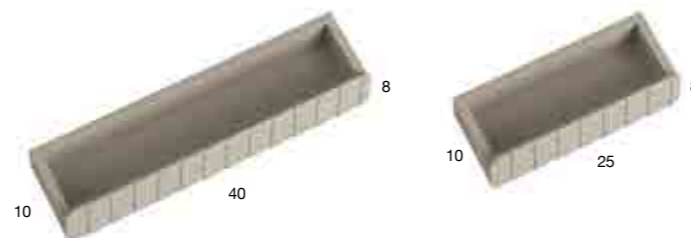

KLEUR

SHAMPOOHOUDER HYLLA

Liso	Pizarra	Listello	Surato	Breedte (cm)	Hoogte (cm)	Diepte (cm)	Kleuren Fiora	RAL/NCS
HYLIES25	HYPES25	HYLES25	HYSES25	25	8	10	160€	192€
HYLIES40	HYPES40	HYLES40	HYSES40	40	8	10	173€	207€