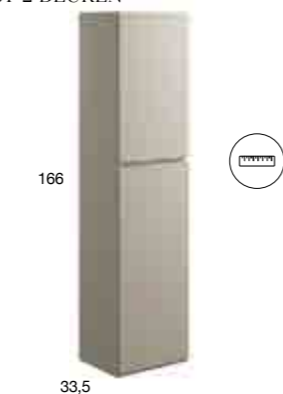

KOLOMKAST 2 DEUREN

GAMMA 1 GAMMA 2 GAMMA 3								
	Oak	Stucco	Pizarra	Liso	Breedte (cm)	9 kleuren Fiora	RAL/NCS of 9 kleuren Fiora op maat	RAL/NCS op maat
R	MOCPU200	MTCPU200	MPCPU200	MLCPU200	40	850€	1.020€	1.224€
L	MOCPU201	MTCPU201	MPCPU201	MLCPU201				

Plankjes uit rookglas

! Wij maken uw meubel op maat. Prijzen voor andere afmetingen en opties op aanvraag