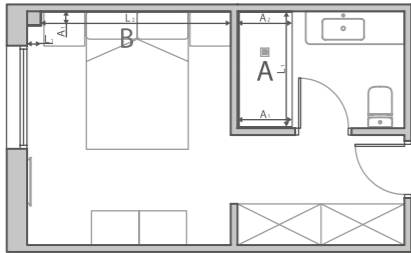

Alle panelen worden in een uiterst resistente verpakking verzonden zodat ze zonder schade aankomen. Grote panelen worden in een speciale verpakking verzonden die bestaat uit een kartonnen doos met een frame van triplex en twee kartonnen deksels. Een van deze deksels is vastgeschroefd voor eenvoudig openen op de plaats van bestemming. Voor kleinere panelen wordt een eenvoudige dubbele kartonnen doos gebruikt.

Bij elk paneel worden de volgende elementen geleverd:

- Grafische montage-instructies.
- Garantiecertificaat en prestatieverklaring (CE).
- Paspennen.

Deze reeks vult zowel de collectie douchebakken als de meubel- en radiatorcollecties aan. Deze kunnen ook worden geïnstalleerd als wandbekleding in andere vertrekken.

BESTELPROCEDURE VOOR PANELEN

Om panelen te bestellen bij Fiora moeten in de bestelling de volgende gegevens worden vermeld. Het is raadzaam een schematische tekening bij te voegen.

- Positie van de panelen.
- Textuur en kleur van de panelen.
- Afmetingen (breedte en hoogte) van de panelen en het te bekleden oppervlak: zie de volgende voorbeelden, waarin L de totale lengte van de douchebak of de maximale breedte is van de douchebak of de maximale breedte.

Vergeet niet dat de panelen op de douchebak worden gemonteerd, daarom moet de hoogte van het paneel worden gerekend vanaf het oppervlak van de douchebak.

• VOORBEELD A, BADKAMER - BOX FIORA

- A1= 80 cm - 1 paneel van 80-0,6=79,4 cm L1 = 170 cm - 2 panelen van 85 cm
- A2= 80 cm - 1 paneel van 80-0,66=79,4cm

• VOORBEELD B, ANDERE VERTREKKEN, SLAAPKAMER

- L1 = 20 cm - 1 paneel van 20+0,6=20,6 cm A1= 20 cm - 1 paneel van 20-0,6=19,4 cm
- L2 = 280 cm - 2 panelen van 100 cm en 1 paneel van 80 cm

PANELEN IN DOUCHEBAKKEN (BOX FIORA)

U hoeft alleen de afmetingen aan te geven die met de panelen worden bedekt. U hoeft geen rekening te houden met de overlap van de panelen bij het aangeven van de breedte van elk paneel, Fiora houdt hiermee rekening tijdens de productie.

Daarom worden afmetingen als volgt aangegeven in voorbeeld A, als het een douchebak van 170 x 80 cm betreft:

- L1= 170 cm
- A1 en A2 = 80 cm

Zoals gezegd, houdt Fiora rekening met de afwijking in de breedte wanneer ze elkaar overlappen vanwege de dikte. Daarom hebben de panelen niet de bestelde afmetingen van L = 120 cm en A = 80 cm, maar:

- Paneel 1 = 79,4 cm (80-0,6) - Paneel 2 = 85 cm - Paneel 3 = 85 cm - Paneel 4 = 79,4 cm (80-0,6)

PANELEN IN ANDERE VERTREKKEN

U hoeft alleen de afmetingen aan te geven die met de panelen worden bedekt. U hoeft geen rekening te houden met de overlap van de panelen bij het aangeven van de breedte van elk paneel, Fiora houdt hiermee rekening tijdens de productie.

Daarom worden voor voorbeeld B (vorige afbeelding) de afmetingen van de wand en eventuele KOLOMen of uitsteeksels aangegeven, in dit geval:

- L1= 20 cm - A1 = 20 cm - L2 = 280 cm

Fiora houdt rekening met de afwijking in de breedte wanneer panelen elkaar overlappen vanwege de dikte. In voorbeeld B worden de panelen verzonden met de volgende afmetingen:

- Paneel 1 = 20,6 cm (20+0,6) - Paneel 2 = 19,4 cm (20-0,6) - Paneel 3 = 100 cm - Paneel 4 = 100 cm - Paneel 5 = 80 cm

VERLIJMING EN AFDICHTING VAN SKIN PANELS

De verschillende elementen worden verlijmd en afgedicht met siliconenkit.

Voor nog betere resultaten beschikt Fiora over hoogwaardige siliconenkit in dezelfde standaardkleuren als die in de catalogus.

CE-MARKERINGEN

• Het gehele assortiment SKIN PANELS is voorzien van de CE-markering, conform Europese Verordening 305/2011 inzake bouwproducten en norm UNE EN 15102:2008+A1:2012.

Afmetingen panelen (cm)	72x240	75x240	80x240	90x240	100x240
Gewicht (kg)	18	19	20	23	25

RADIATOREN

Alle Fiora®-radiatoren worden afzonderlijk verpakt en verzonden in een zeer stevige verpakking zodat ze probleemloos aankomen op hun bestemming. De verpakking bestaat uit een uiterst resistente kartonnen doos met een frame van triplex, vervaardigd conform de afmeting van elke radiator, met een vastgeschroefd deksel dat eenmaal op de bestemming eenvoudig kan worden geopend.

Bij elke radiator worden de volgende elementen geleverd:

- Grafische montage-instructies.
- Garantiecertificaat en prestatieverklaring.
- Bevestigingen.

EEN RADIATOR KIEZEN