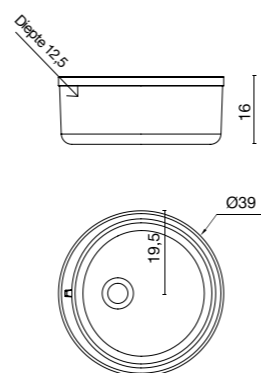

WASTAFEL SILEXPOL®

FREZIO ^{NEW}

Liso	Pizarra	Sen	Afmetingen (cm)	Kleuren Fiora	RAL/NCS
LAFREZIOL39	LAFREZIOP39	LAFREZIOSE39	39	513€	616€

Diepte 12,5 cm

ALLEEN BUITENZIJDE (OPTIONEEL)

SOFT LISO ^{NEW}

Liso	Afmetingen (cm)	Kleuren Fiora	RAL/NCS
LASOFTG	59	446€	535€

Diepte 11 cm

SUPRA SEMI-INBOUW ^{NEW}

Liso	Afmetingen (cm)	Kleuren Fiora	RAL/NCS
LASUPRAG	59	488€	586€

Diepte 11 cm

KLEUR TEXTURADO EN LISO (BINNENZIJDE EN BUITENZIJDE)

OPMERKING: Clic-clac ventiel en sifon niet in de prijs inbegrepen. Zie accessoires op pag. 105.

ACCESSOIRES

ROND CLIC-CLAC VENTIEL

	Referentie	AVP
Chroom met logo	34005A3470	24€
Blanco Solid Surface met logo	34005A3472	24€

ROND VENTIEL SILEXPOL® ^{NEW}

	Referentie	AVP
Fiora-kleur met logo	34005A3471	48€
Texturado-kleur met logo	34005A3473	48€
RAL-kleur met logo	34005A3473	58€

SIFON ZWART + VENTIEL ZWART ^{NEW}

	Referentie	AVP
Sifon zwart + ventiel zwart	3405A4	80€

Niet afzonderlijk verkrijgbaar

RONDE SIFON CHROOM GLANZEND

	Referentie	AVP
Ronde sifon	SIFONT	70€

RECHTHOEKIGE SIFON CHROOM GLANZEND

	Referentie	AVP
Rechthoekige sifon	SIFONC	58€