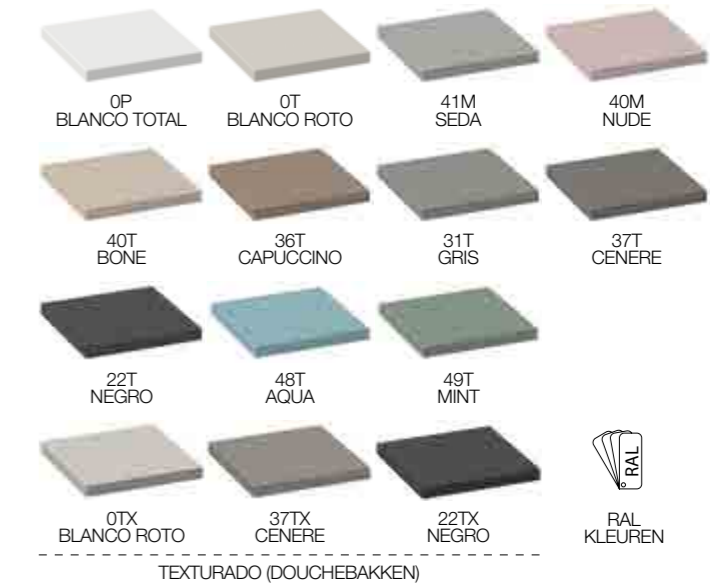

KLEUR

Textuur uitsluitend van toepassing op collecties Limite, Bloc, Skin Panels, Celsius en Vulcano

VENEZIA

OAK

LASTRA

PIZARRA

KLEUR

KLEUR