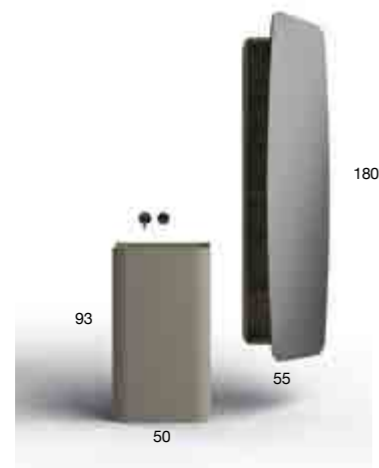

Beschrijving	9 kleuren Fiora
Zuil Icon	1.131€
Kolomkast Icon	560€
TOTAAL SAMENSTELLING	1.691€