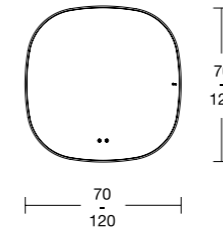

SHAPE NEW
 Dikte: 3,4 cm

Liso	Breedte (cm)	Hoogte (cm)	9 kleuren Fiora	RAL/NCS
SLESH01	70	70	398€	477€
SLESH02	80	80	415€	498€
SLESH04	100	100	440€	528€
SLESH06	120	120	467€	560€

Lichtintensiteit: 3 000 K