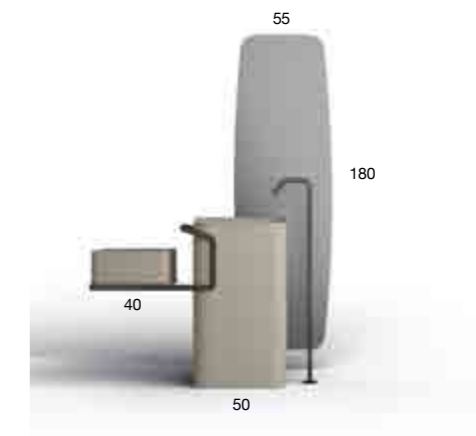

Beschrijving	9 kleuren Fiora
Meubel Icon	1.663€
Ronde spiegel Icon	467€
TOTAAL SAMENSTELLING	2.130€

Beschrijving	9 kleuren Fiora
Meubel Icon	1.663€
Spiegel Icon	467€
TOTAAL SAMENSTELLING	2.130€

*Frame,
een strak en
rigoureuus ontwerp*