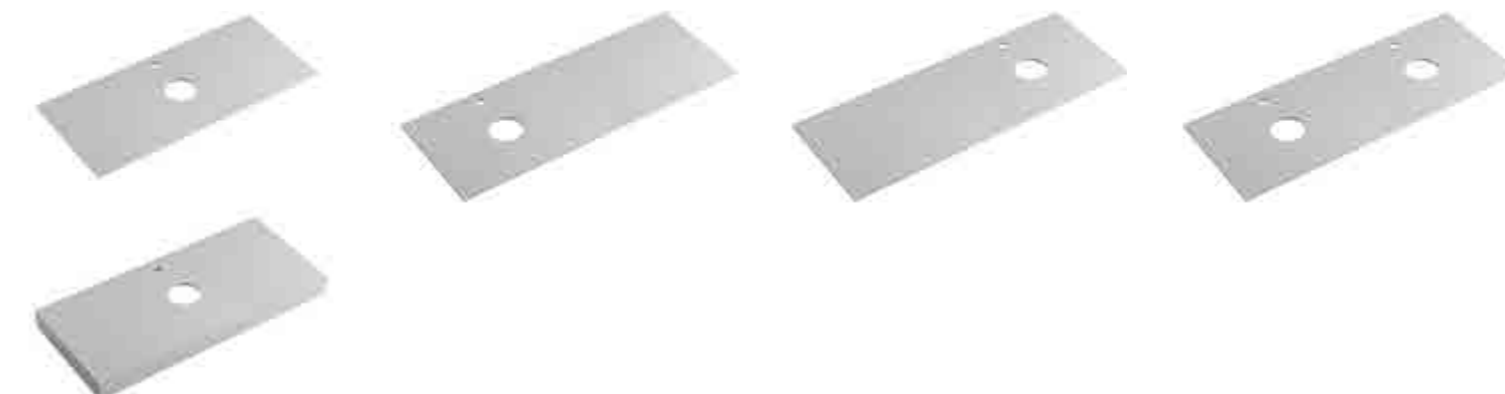

SILEXPOL® WASTAFELBLADEN EN CONSOLES VOOR OPZETWASKOM TEXTUUR SEN

OPMERKING: Alle wastafelbladen en consoles zijn voorzien van een gat voor de kraan, tenzij anders aangegeven.

STANDAARDWASTAFELBLADEN VOOR OPZETWASKOM(MEN)

Diepte:
51 cm

(cm)	Fiora-kleuren	
	Wastafelbladen 1,2 cm	Console 10 cm
71	SESSE01	SSECS01
	396€	591€
81	SESSE02	SSECS02
	411€	605€
101	SESSE04	SSECS04
	454€	650€
121	SESSE06	SSECS06
	509€	709€
121*	SESSE2	SSECS2
	560€	779€

*Dubbele waskom

SPECIALE WASTAFELBLADEN VOOR OPZETWASKOM(MEN)

Diepte:
51 cm

Referenties in
tabel hieronder

RAL-kleuren
Toeslag
20%

(cm)	Fiora-kleuren	
	Wastafelbladen 1,2 cm	Console 10 cm
101	536€	737€
111	589€	793€
121	642€	849€
131	696€	904€
141	747€	960€
151	801€	1.016€
161	854€	1.069€
171	907€	1.128€
181	960€	1.184€
191	1.013€	1.240€
201	1.067€	1.295€
211	1.120€	1.351€
221	1.173€	1.407€

STANDAARD WASTAFELBLADEN EN CONSOLES

BEUGEL

USEMP 43€/st

SPECIALE WASTAFELBLADEN 1,2 CM

	1 waskom	2 waskommen
Midden	SESSE	SESSE2
Rechts	SESSED	
Links	SESSEI	

SPECIALE CONSOLES, DIKTE 10 CM (MET SCHORT)

	1 waskom	2 waskommen
Midden	SSECS	SSECS2
Rechts	SSECSD	
Links	SSECSI	

⚠ OPMERKING: Profiel inclusief. Clic-clac ventiel en sifon niet in de prijs inbegrepen. Zie accessoires op pag. 105. Beugels zijn niet in de prijs inbegrepen. Alle wastafelbladen en consoles zijn voorzien van een gat voor de kraan, tenzij anders aangegeven.

⚠ OPMERKING: Profiel inclusief. Clic-clac ventiel en sifon niet in de prijs inbegrepen. Zie accessoires op pag. 105. Beugels zijn niet in de prijs inbegrepen. Alle wastafelbladen en consoles zijn voorzien van een gat voor de kraan, tenzij anders aangegeven.