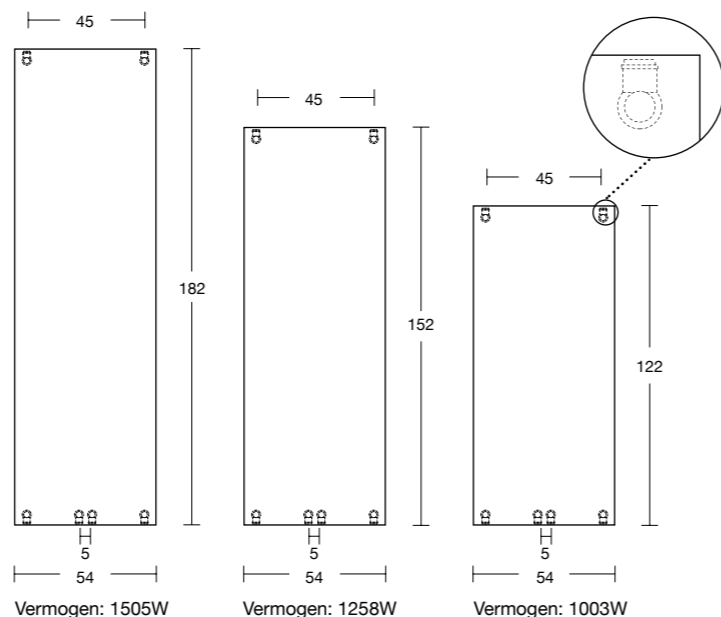

KENMERKEN

Hydraulische radiator
Diepte: 11,5 cm