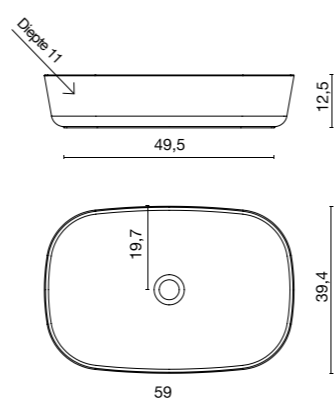

Diepte 12,5 cm

ALLEEN BUITENZIJDE (OPTIONEEL)

SOFT LISO ^{NEW}

Liso	Afmetingen (cm)	Kleuren Fiora	RAL/NCS
LASOFTG	59	446€	535€

Diepte 11 cm

SUPRA SEMI-INBOUW ^{NEW}

Liso	Afmetingen (cm)	Kleuren Fiora	RAL/NCS
LASUPRAG	59	488€	586€