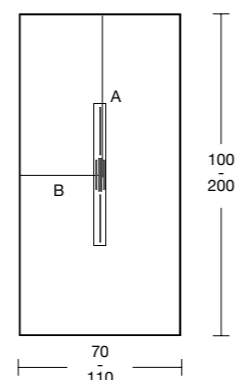

SESIFONL

Exclusief, door Fiora gepatenteerd design
Meer informatie op pag. 210

AVP

Maten (cm)	100	120	140	160	180	200							
70	Pizarra	STP10070	540€	STP12070	604€	STP14070	678€	STP16070	733€	STP18070	807€	STP20070	851€
	Venezia	STV10070		STV12070		STV14070		STV16070		STV18070		STV20070	
80	Pizarra	STP10080	578€	STP12080	664€	STP14080	730€	STP16080	815€	STP18080	868€	STP20080	915€
	Venezia	STV10080		STV12080		STV14080		STV16080		STV18080		STV20080	
90	Pizarra	STP10090	639€	STP12090	716€	STP14090	811€	STP16090	876€	STP18090	933€	STP20090	984€
	Venezia	STV10090		STV12090		STV14090		STV16090		STV18090		STV20090	
100	Pizarra	STP100100	701€	STP120100	812€	STP140100	897€	STP160100	969€	STP180100	1.029€	STP200100	1.083€
	Venezia	STV100100		STV120100		STV140100		STV160100		STV180100		STV200100	
Dikte (cm)	2,4-2,7		2,4-2,7		2,4-2,7		2,4-2,7		2,4-2,7		2,4-2,7		

+20%

EIGENSCHAPPEN

Extra vlak

ROOSTER POSITIONERING

Maten (cm)	A					
	70	75	80	90	100	110
100	50	50	50	50	50	50
120	60	60	60	60	60	60
140	70	70	70	70	70	70
160	80	80	80	80	80	80
180	90	90	90	90	90	90
200	100	100	100	100	100	100