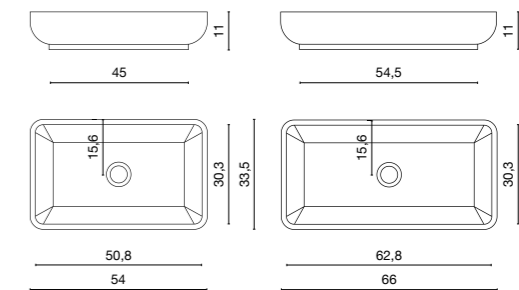

WASTAFELS SOLID SURFACE

VESSEL

	Afmetingen (cm)	AVP
LSVESSELP	47x30	335€
LSVESSELG	57x30	360€

Diepte: 11 cm

SOTTILE

	Afmetingen (cm)	AVP
LSSOTTILE45	45x28	394€
LSSOTTILE60	60x30	458€
LSSOTTILE75	75x30	524€

Diepte: 10,5 cm

VASSO

	Afmetingen (cm)	AVP
LSVASSO	38x38	394€

Diepte: 10 cm

KLEUR

QSS
BLANCO SOLID

WASTAFELS SILEXPOL®

IOTA

	Afmetingen (cm)	9 kleuren Fiora	RAL/NCS
LAIOTAP	54x33,5	446€	535€
LAIOTAG	66x33,5	488€	586€

Diepte: 10 cm

SIGMA

	Afmetingen (cm)	9 kleuren Fiora	RAL/NCS
LASIGMA	62,5x35	513€	616€

Diepte: 10 cm

KLEUR

OP
BLANCO TOTAL

RAL
KLEUREN

+20%

⚠️ OPMERKING: Clic-clac ventiel en sifon niet in de prijs inbegrepen. Zie accessoires op pag. 151.

⚠️ OPMERKING: Clic-clac ventiel en sifon niet in de prijs inbegrepen. Zie accessoires op pag. 151.