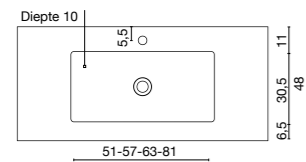

Kleine waskom: 51 cm. Grote waskom: 57 cm
Grote waskom (speciaal) 81 cm, vanaf 121 cm.
Diepte waskom: 10 cm

OPMERKING: Profiel inclusief. Clic-clac ventiel en sifon niet in de prijs inbegrepen. Zie accessoires op pag. 151. Beugels zijn niet in de prijs inbegrepen. De bestelde wastafel wordt standaard geleverd met een aluminium profiel (hoogte 0,7 cm) voor de achterzijde. Voor wastafels die aan de zijkant tegen de wand worden bevestigd dient een extra profiel te worden besteld. Alle wastafelbladen zijn voorzien van een gat voor de kraan, tenzij anders aangegeven.