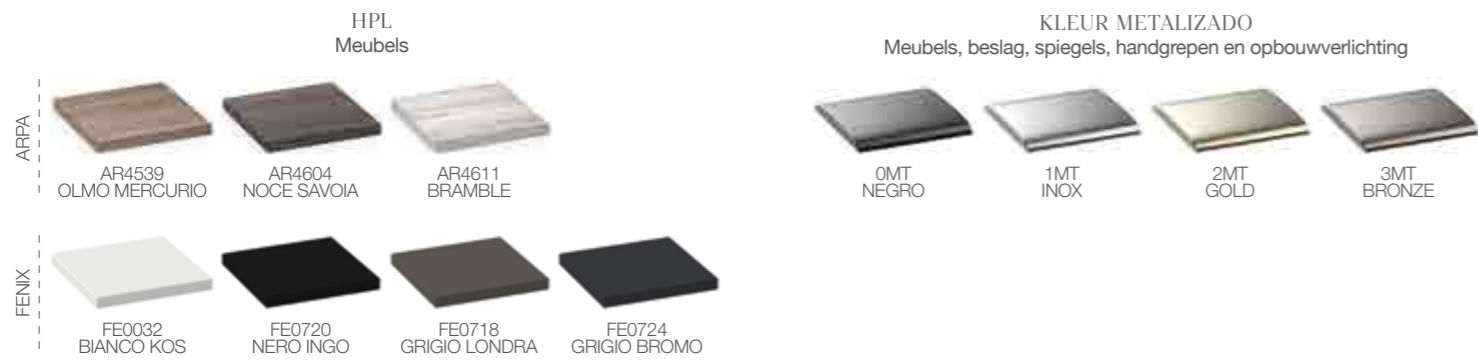

AFWERKINGEN