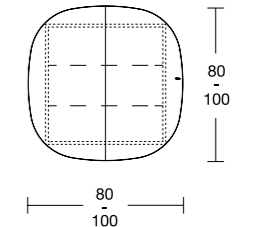

SPIEGELKAST SHAPE NEW
Dikte: 16 cm

Liso	Breedte (cm)	9 kleuren Fiora	RAL/NCS
	SLECA02	80	472€ 567€
	SLECA04	100	622€ 747€

Plankjes uit rookglas
Dubbele deur met spiegel
Led binnenzijde
Lichtintensiteit: 3 000 K
Openingsensor