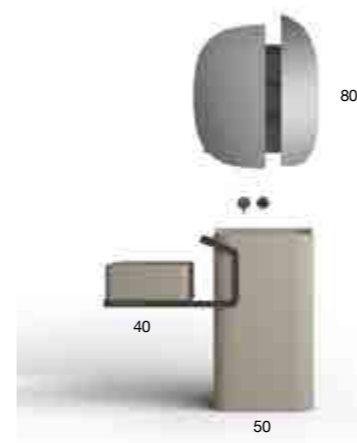

9 FIORA-KLEUREN | GAMMA 1

Beschrijving	9 kleuren Fiora
Meubel Icon	1.663€
Spiegelkast Shape	472€
TOTAAL SAMENSTELLING	2.135€