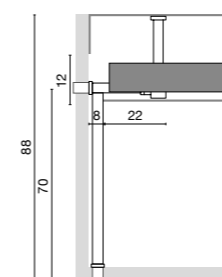

KLEUREN HANDGREEP
PERSONALISEER
NAAR UW SMAAK

0MT NEGRO 1MT INOX 2MT GOLD 3MT BRONZE

MEUBELS

Detail van sifonrand

Productiedetails van meubels:

Achterzijde en zijaanzicht. Voorbereiding voor afvoer

Meubel met 1 lade