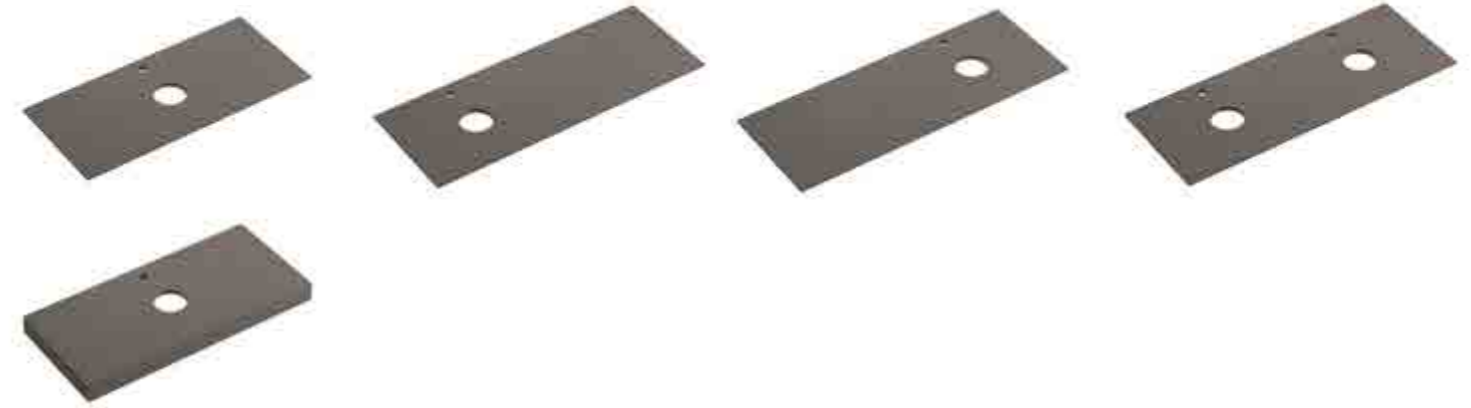

SILEXPOL® WASTAFELBLADEN EN CONSOLES MET GEÏNTEGREERDE WASKOM

SILEXPOL® WASTAFELBLADEN EN CONSOLES VOOR OPZETWASKOM

OPMERKING: Alle wastafelbladen en consoles zijn voorzien van een gat voor de kraan, tenzij anders aangegeven.

OPMERKING: Alle wastafelbladen en consoles zijn voorzien van een gat voor de kraan, tenzij anders aangegeven.

STANDAARD WASTAFELBLADEN MET GEÏNTEGREERDE WASKOM

SPECIALE WASTAFELBLADEN MET GEÏNTEGREERDE WASKOM

Diepte: 45,7 cm

(cm)	9 kleuren Fiora				
	Wastafelblad 1,6 cm		Console 10 cm		
61	Liso	YMEILO0	543€	YLCIO0	767€
	Pizarra	YMEIPO0		YPCIO0	
71	Liso	YMEILO1	571€	YLCIO1	807€
	Pizarra	YMEIPO1		YPCIO1	
81	Liso	YMEILO2	583€	YLCIO2	821€
	Pizarra	YMEIPO2		YPCIO2	
91	Liso	YMEILO3	602€	YLCIO3	842€
	Pizarra	YMEIPO3		YPCIO3	
101	Liso	YMEILO4	641€	YLCIO4	884€
	Pizarra	YMEIPO4		YPCIO4	
111	Liso	YMEILO5	713€	YLCIO5	964€
	Pizarra	YMEIPO5		YPCIO5	
121	Liso	YMEILO6	725€	YLCIO6	978€
	Pizarra	YMEIPO6		YPCIO6	

Diepte: 45,7 cm

(cm)	9 kleuren Fiora	
	Wastafelblad 1,6 cm	Console 10 cm
101	689€	939€
111	758€	1.015€
121	826€	1.091€
131	894€	1.166€
141	963€	1.242€
151	1.031€	1.318€
161	1.099€	1.394€
171	1.168€	1.470€
181	1.236€	1.545€
191	1.303€	1.621€
201	1.371€	1.697€
211	1.440€	1.746€
221	1.508€	1.849€

Referenties in tabel hieronder

RAL-kleuren Toeslag 20%

Dubbele waskom Toeslag 160€/st

STANDAARD WASTAFELBLADEN VOOR OPZETWASKOM

SPECIALE WASTAFELBLADEN VOOR OPZETWASKOM

Diepte: 45,7 cm

(cm)	9 kleuren Fiora				
	Wastafelblad 1,6 cm		Console 10 cm		
61	Liso	YMESL00	376€	YLCS00	561€
	Pizarra	YMESP00		YPCS00	
71	Liso	YMESL01	396€	YLCS01	591€
	Pizarra	YMESP01		YPCS01	
81	Liso	YMESL02	411€	YLCS02	605€
	Pizarra	YMESP02		YPCS02	
91	Liso	YMESL03	443€	YLCS03	640€
	Pizarra	YMESP03		YPCS03	
101	Liso	YMESL04	454€	YLCS04	650€
	Pizarra	YMESP04		YPCS04	
111	Liso	YMESL05	495€	YLCS05	694€
	Pizarra	YMESP05		YPCS05	
121	Liso	YMESL06	509€	YLCS06	709€
	Pizarra	YMESP06		YPCS06	
121*	Liso	YMESL2	560€	YLCS2	779€
	Pizarra	YMESP2		YPCS2	

* Dubbele waskom

Diepte: 45,7 cm

(cm)	9 kleuren Fiora	
	Wastafelblad 1,6 cm	Console 10 cm
101	536€	737€
111	589€	793€
121	642€	849€
131	696€	904€
141	747€	960€
151	801€	1.016€
161	854€	1.069€
171	907€	1.128€
181	960€	1.184€
191	1.013€	1.240€
201	1.067€	1.295€
211	1.120€	1.351€
221	1.173€	1.407€

Referenties in tabel hieronder

RAL-kleuren Toeslag 20%

Kleine waskom: 51cm. Grote waskom: 57/63 cm. Grote waskom (speciaal) 81 cm, vanaf 121 cm.

SPECIALE WASTAFELBLADEN 1,6 CM

	Textuur	1 waskom		2 waskommen	
		Klein	Groot	Klein	Groot
Midden	Liso	YMEILP	YMEILG	YMEBLP2	YMEBLG2
	Pizarra	YMEIPP	YMEIPG	YMEBPP2	YMEBPG2
Rechts	Liso	YMEILPD	YMEILGD		
	Pizarra	YMEIPPD	YMEIPGD		
Links	Liso	YMEILPI	YMEILGI		
	Pizarra	YMEIPPI	YMEIPGI		

SPECIALE CONSOLES, DIKTE 10 CM (MET SCHORT)

	Textuur	1 waskom		2 waskommen	
		Klein	Groot	Klein	Groot
Midden	Liso	YLCIP	YLCIG	YLCBP2	YLCBG2
	Pizarra	YPCIP	YPCIG	YPCBP2	YPCBG2
Rechts	Liso	YLCIPD	YLCIGD		
	Pizarra	YPCIPD	YPCIGD		
Links	Liso	YLCIPI	YLCIGI		
	Pizarra	YPCIPI	YPCIGI		

BEUGEL

SPECIALE WASTAFELBLADEN EN CONSOLES