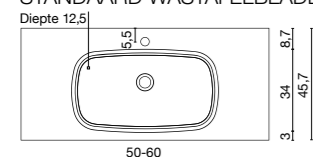

STANDAARD WASTAFELBLADEN