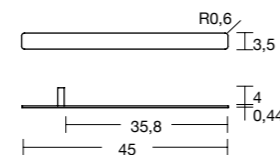

HANDDOEKRAIL

Diepte: 4.4 cm