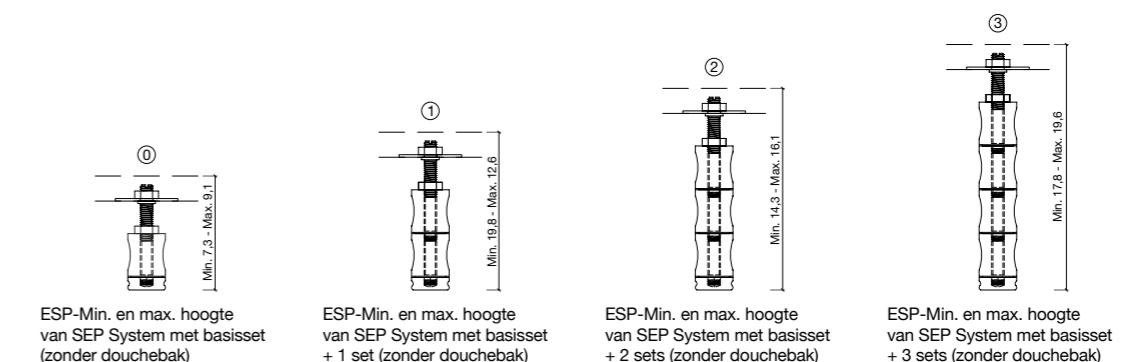

Tot slot is er rondom de steun een technisch profiel van schuimrubber met EPDM als basiselastomeer bevestigd. Dit heeft uitstekende eigenschappen voor waterdichtheid en thermische isolatie met lage blijvende vervorming. Dit profiel is bevestigd aan het profiel van de structuur en heeft een dubbele functie, omdat het enerzijds de structuur rondom (vooral wanden) akoestisch isoleert en anderzijds ook een tweede afdichting maakt in de meest kritieke punten, vooral de hoeken. Zo wordt het risico op lekken geminimaliseerd. Het systeem bevat als laatste onderdeel ook een butyltape die aan de ene kant zelfklevend is en aan de andere kant bedekt is met absorberend kraftpapier, dat aan zowel de wanden als de montagesteun hecht en waarop vervolgens de douchebak wordt geplaatst.

RANDEN

Voor situaties waarbij de douchebak wegens technische behoeften of gewoon voor de esthetiek hoger moet liggen dan de vloer, is het mogelijk om randen aan te vragen. De randen geven een verfijnde look aan de douchebak en verbeteren zo het voorkomen van de badkamer.

Ze bestaan uit een houten structuur waarin aan de zijkanten waar de structuur te zien is een Silexpol®-rand wordt geplaatst. De rand is beschikbaar in vier texturen (leesteenplaatjes, leisteen en effen) die de esthetiek van de douchebak aan de zichtbare zijden behouden. De standaardhoogte van de randen is 90 mm. Het is ook mogelijk om randen aan te vragen die kunnen worden geplaatst door ze te bevestigen met ons SEP-SYSTEEM. De installatie gebeurt zoals weergegeven op de volgende afbeelding.