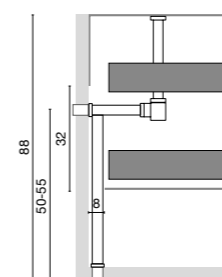

Meubel met 2 lades

Productiedetails van meubels:

- Voorpanelen in 19mm gelakt MDF of HPL, afgewerkt aan 2 zijden
- Zijpanelen in 19mm gelakt MDF of HPL, afgewerkt aan 2 zijden
- Volledig uittrekbare Blum-lade met rem. Push-systeem inbegrepen in dubbele functie (Push en rem altijd inbegrepen)
- Scharnieren met rem aan bovenzijde met geblauwde anticorrosiebehandeling - Kastplankdrager met geblauwde anticorrosiebehandeling
- Metalen stang achterzijde meubel en metalen hanger
- Metalen sifonrand met Fiora-design
- Uitsparing in lade en achterkant meubel in de prijs inbegrepen