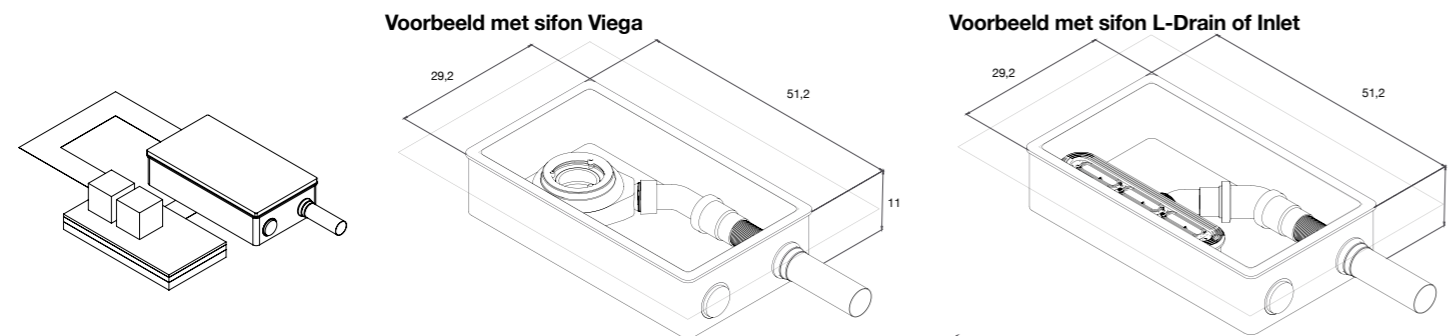

AFVOERBAK

De afvoerbak is nodig voor de installatie van onze douchebakken conform afdichtingsnorm DIN 18534/Önorm, waaraan in bepaalde markten verplicht moet worden voldaan en die van specifiek belang is voor installateurs, architecten en ontwerpers.

Om volledige waterdichtheid in de gehele douche te garanderen moet het gebruik van de waterdichte strook in onze douchebak (BANDAIMP) worden aangevuld met de installatie van een bijbehorend waterdicht membraan of afdichtmiddel op de wand voordat onze SKIN Panels of keramische wandbekleding worden geïnstalleerd.

De afvoerbak fungeert als dubbele waterbarrière voor het geval van mogelijke lekkages van de sifon, waardoor schade wordt voorkomen, wat met name van belang is in oudere gebouwen of met houten structuur.

De bak moet in overeenstemming met de montage-instructies in de vloer worden aangebracht en mag niet uitsteken. De positie moet precies overeenkomen met die van de sifon, daarom moet juist worden gemeten, de correcte diameter van de afvoerpijp voor de installatie worden gekozen en alles naar behoren worden afgedicht met de meegeleverde O-ring en de dop conform de aanwijzingen voor installatie.

De afvoerbak is geschikt voor elk type sifon (VIEGA / L-DRAIN / INLET), behalve voor verticale sifons SE_SIFONV, sifon D-52 verticaal, SESIFON52V of Elax-douchebakken, en kan in hoogte worden versteld met het meegeleverde flexibele hoekstuk. Voordat wordt verdergegaan met de installatie moet eerst worden gecontroleerd of de sifon naar behoren werkt. Na deze controle moet de waterdichte strook rond de afvoerbak worden aangebracht en het meegeleverde deksel worden gebruikt om de bak en de installatie van de sifon te beschermen bij het vastzetten van de bak. Nadat deze is aangebracht kan de beschermingsfolie van de waterdichte strook worden verwijderd en kan deze aan de vloer worden bevestigd. Wanneer de bak is bevestigd en de sifon is geïnstalleerd, moet voordat de douchebak wordt gemonteerd eerst één of twee steunblokken in de afvoerbak worden aangebracht om ervoor te zorgen dat de douchebak juist wordt ondersteund in de omgeving van de afvoer. Als dit niet gebeurt is de Fiora-garantie niet geldig.

De douchebak moet bij installatie worden afgedicht met een ononderbroken rups MASI op de bij de afvoerbak meegeleverde waterdichte strook rondom om de waterdichtheid van de douchebak te garanderen. De douchebak is van tevoren voorbereid met de waterdichte strook (BANDAIMP) conform de bijbehorende aanwijzingen voor installatie en moet ook met MASI aan de vloer worden bevestigd.

VERLOOPSTUKKEN

Verloopstuk Inches

Het is mogelijk om het verloopstuk van Ø4 cm naar Ø1 1/2" te bestellen.

L-stuk 45°

Het is mogelijk om de elleboog tot 45° te bestellen.

DOUCHEBAKKEN OP MAAT