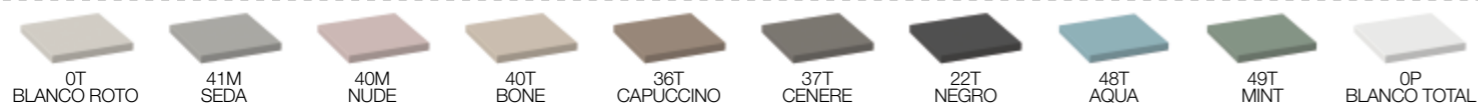

9 FIORA-KLEUREN | GAMMA 1

Beschrijving	Breedte (cm)			
	70	80	100	120
Meubel Making met 1 lade	360€	380€	430€	473€
Wastafelblad Making	634€	648€	712€	805€
TOTAAL (meubel + wastafelblad)	994€	1.028€	1.142€	1.278€
Spiegel Making	223€	247€	346€	374€
TOTAAL SAMENSTELLING	1.217€	1.275€	1.488€	1.652€