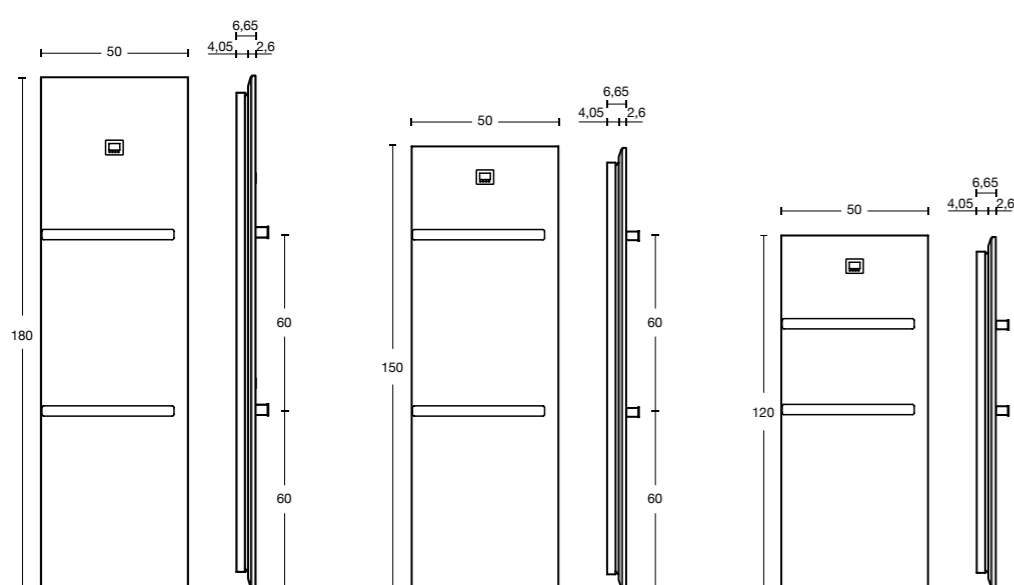

Afmetingen (cm)

Afmetingen radiator (cm)	122	152	182
Gewicht (kg)	32	48	57

Handdoekrail

Bevestigingssysteem

Kit rooster Celsius

VULCANO

Afmetingen (cm)

Afmetingen radiator (cm)	120	150	180
Gewicht (kg)	36	46	55