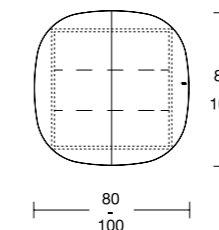

SPIEGELKAST SHAPE
Dikte: 16 cm

Liso	Breedte (cm)	9 kleuren Fiora
SLECA02	80	472€
SLECA04	100	622€

Plankjes uit rookglas
Dubbele deur met spiegel
Led binnenzijde. Lichtintensiteit: 3 000 K
Openingsensor
Frame alleen in textuur Liso