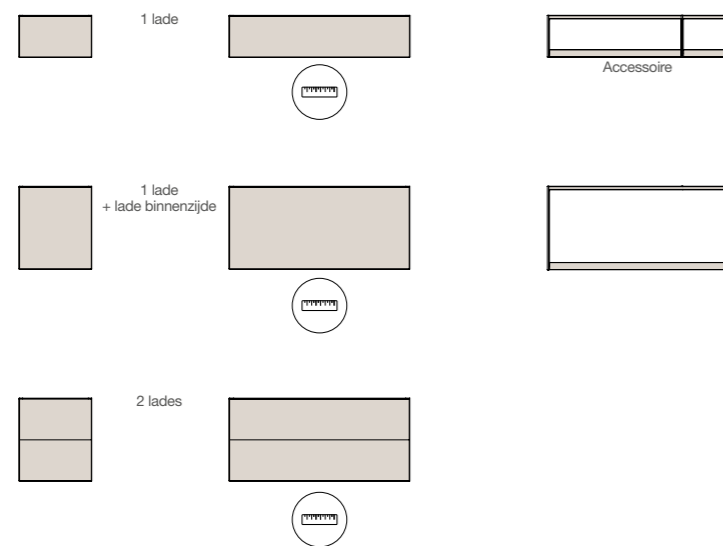

ONDERKASTEN

MEUBELS

POTEN