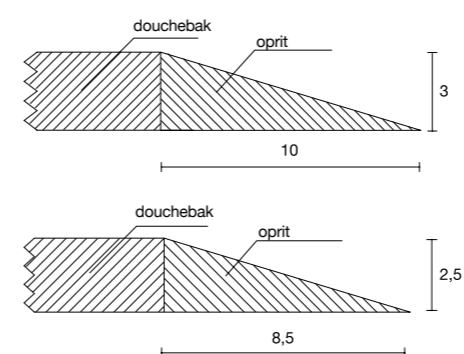

OPMERKING: Niet compatibel met douchebakken Spring, Limite, Trace en Elax

PLATFORM MET DREMPELHULP

nr.	Omschrijving	Ref.	AVP
1	Platform met drempelhulp	RAMPA	1,3€ / cm

OPMERKING: Verkrijgbaar voor textuur Pizarra en Liso