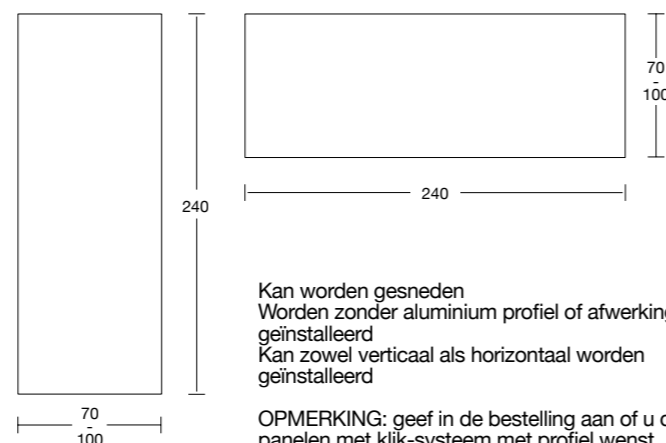

PANELEN

RADIATOREN

CELSIUS - VULCANO

DOUCHESETS

HYLLA-ACCESSOIRES

TOEBEHOREN

KENMERKEN

Dikte: 0,6 cm