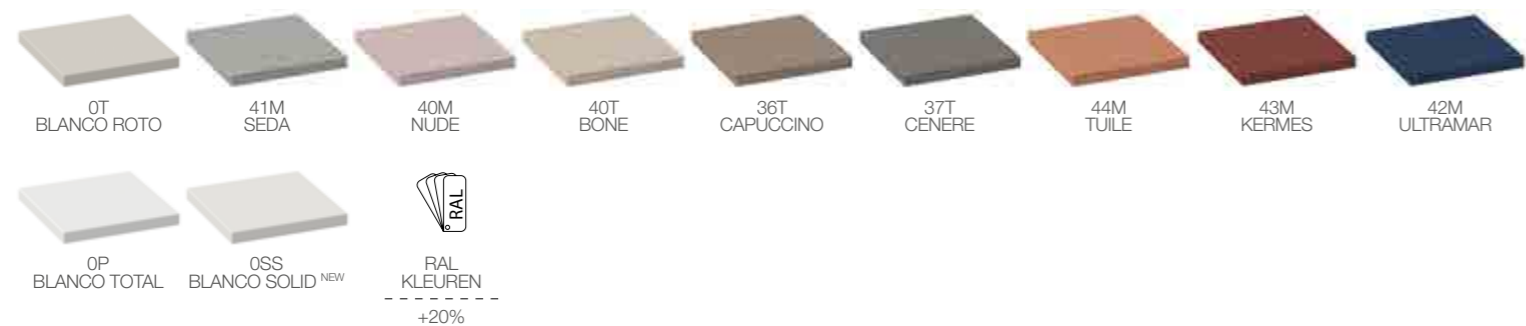

WASTAFELBLADEN

Wastafelbladen en consoles met geïntegreerde waskom Solid

Wastafelbladen met verzonken wastafel Solid

Wastafelbladen en consoles met geïntegreerde waskom Silexpol®

Wastafelbladen en consoles met geïntegreerde waskom Pure