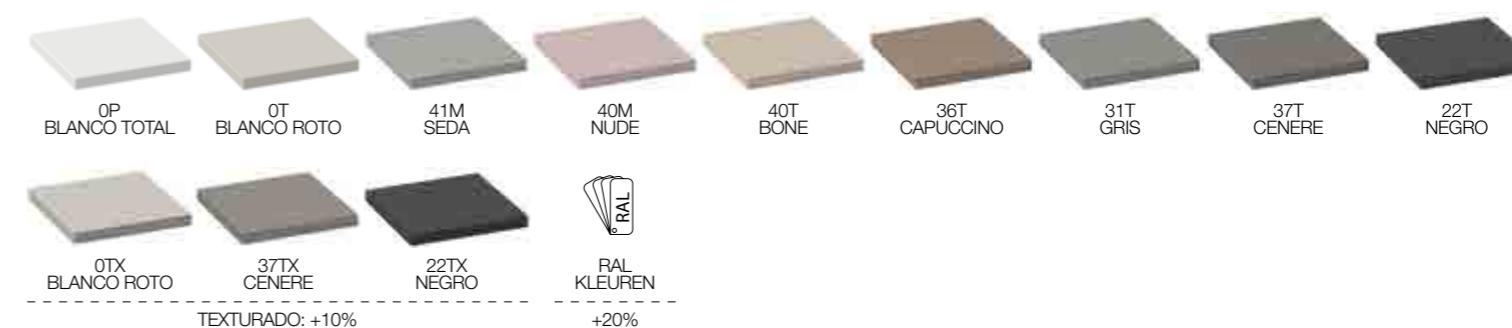

Maten (cm)	180	200
70	Lastra SKLA18070 728€	SKLA20070 855€
80	Lastra SKLA18080 826€	SKLA20080 955€
90	Lastra SKLA18090 1.036€	SKLA20090 1.165€
Dikte (cm)	4,45	4,75

OPMERKING: Gewicht, zie pag. 92

TEXTUUR

LASTRA

KLEUR

EIGENSCHAPPEN

Extra vlak, met verborgen afvoer

AANPASBAAR AAN DE OPBOUW

Horizontaal inkorten: max. 10 cm
Inkorten afvoerszijde niet mogelijk

SIFON AFDEKKING

Zelfde textuur en kleur als douchebak
① Personaliseer de afdekking met het Limited Edition-nummer