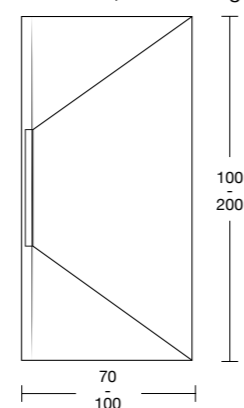

EIGENSCHAPPEN

Extra vlak, met verborgen afvoer