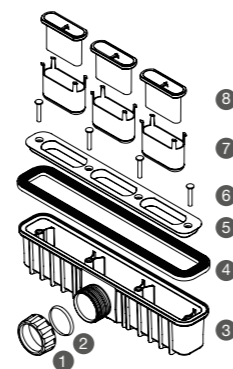

Sifon Inlet
Nook

nr.	Omschrijving	Ref.	AVP
1	Schroefdraad/leiding	RP281	1€
2	O-ring	RP282	1€
3	Kraan	RP283	19€
4	Onderste afdichting kraan	RP284	12€
5	Polyamide ring	RP285	12€
6	Set bevestigingsschroeven 4 st	RP286	4€
7	Set sifonbeker 3 st	RP287	12€
8	Set bovenste deel sifonbeker 3 st	RP288	12€