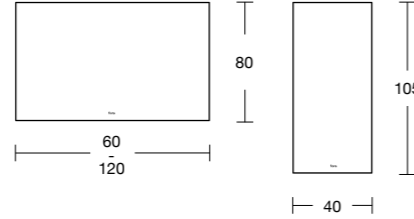

HALO
Dikte: 3 cm