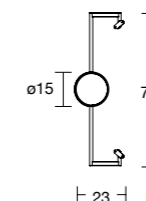

Liso	Breedte (cm)	Hoogte (cm)	Kleuren Fiora	RAL/NCS
SLEMI01	70	80	398€	477€
SLEMI02	80	80	415€	498€
SLEMI04	100	80	440€	528€
SLEMI06	120	80	467€	560€

Lichtintensiteit: 3 000 K

Liso	Breedte (cm)	Hoogte (cm)	Kleuren Fiora	RAL/NCS
SLETO01	70	70	398€	477€
SLETO02	80	80	415€	498€
SLETO04	100	100	440€	528€
SLETO06	120	120	467€	560€

Lichtintensiteit: 3 000 K

Liso	Breedte (cm)	Hoogte (cm)	Kleuren Fiora	RAL/NCS
SLESH01	70	70	398€	477€
SLESH02	80	80	415€	498€
SLESH04	100	100	440€	528€
SLESH06	120	120	467€	560€

Lichtintensiteit: 3 000 K

HPL	Liso	Breedte (cm)	Kleuren Fiora	RAL/NCS
SxECA02	SLECA02	80	472€	567€
SxECA04	SLECA04	100	622€	747€

Plankjes uit rookglas
Dubbele deur met spiegel
Led binnenzijde. Lichtintensiteit: 3 000 K
Opengingsensor

Codes afwerkingen (x):
LISO | L: Liso | **HPL** | N: Noce Savoia | O: Olmo
Mercurio | B: Bramble | BK: Bianco Kos | NI: Nero Ingo |
GL: Grigio Londra | GB: Grigio Bromo |
METAAL | G: Gold | B: Bronze | N: Negro | I: Inox

LUKK^{NEW}
Dikte: 3 cm

	Voor spiegel van (cm)	Kleuren Fiora	RAL/NCS
SLELU02	80	160€	192€
SLELU04	100	160€	192€

Structuur in 4 Metalizado kleuren
Kleur spiegelrand kan worden gepersonaliseerd
Geschikt voor spiegels Tondo en Shape van 80 en 100 cm

OPBOUWERLICHTING ASTA^{NEW}

Negro	Inox	Gold	Bronze	LxD (cm)	AVP
AST087N	AST087I	AST087G	AST087B	60x6,2	206€
AST088N	AST088I	AST088G	AST088B	80x6,2	219€

8.8w/12w - 24V - 3000K

OPBOUWERLICHTING EKLIPSE^{NEW}

Negro	Inox	Gold	Bronze	LxD (cm)	AVP
AST086N	AST086I	AST086G	AST086B	77,5x6,2	239€

14.8w - 24V - 3000K
Alleen voor spiegel Tondo van 80 cm

KLEUR METALIZADO