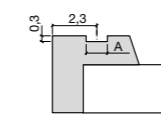

TOESLAGEN

OMLIJSTING OP MAAT

Alleen rechte stukken

KANAAL VOOR DE DOUCHECABINE

Privilege

$$A = (\geq 0,8 \leq 1,2) + 0,1 \text{ cm}$$

SEP SYSTEM

Verlengbare steun Fiora®
Stalen frame met speciaal verstelbare profielen
Breedte van 70 tot 100 cm, lengte van 70 tot 201 cm. Hoogte van 7,3 tot 19,6 cm
Meer informatie op pag. 223