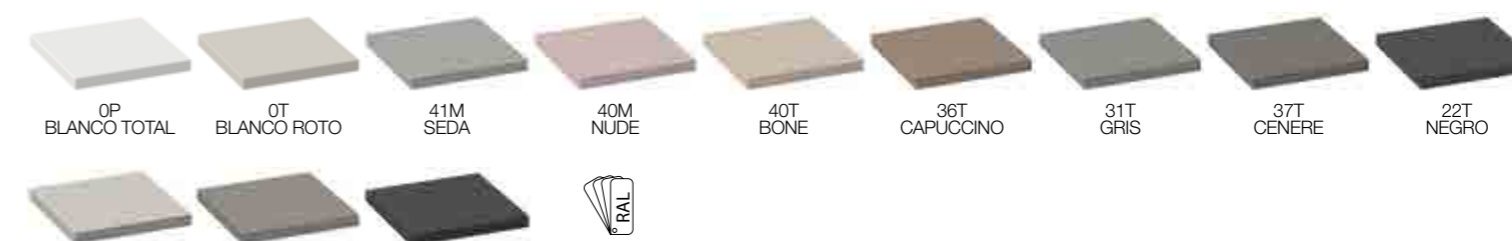

EIGENSCHAPPEN

Extra vlak, met verborgen afvoer

AANPASBAAR AAN DE OPBOUW

Eerste en tweede snede in AVP inbegrepen.
Derde en volgende sneden, toeslag € 13/st.
Inkorten afvoerszijde niet mogeli

SIFON AFDEKKING

Zelfde textuur en kleur als douchebak

SIFON

L-Drain (standaard),
standaard geleverd

SESIFONL

Exclusief, door Fiora gepatenteerd design
Meer informatie op pag. 210

AVP

Maten (cm)	100	120	140	160	180	200							
70	Pizarra	STP10070	540€	STP12070	604€	STP14070	678€	STP16070	733€	STP18070	807€	STP20070	851€
	Venezia	STV10070		STV12070		STV14070		STV16070		STV18070		STV20070	
80	Pizarra	STP10080	578€	STP12080	664€	STP14080	730€	STP16080	815€	STP18080	868€	STP20080	915€
	Venezia	STV10080		STV12080		STV14080		STV16080		STV18080		STV20080	
90	Pizarra	STP10090	639€	STP12090	716€	STP14090	811€	STP16090	876€	STP18090	933€	STP20090	984€
	Venezia	STV10090		STV12090		STV14090		STV16090		STV18090		STV20090	
100	Pizarra	STP100100	701€	STP120100	812€	STP140100	897€	STP160100	969€	STP180100	1.029€	STP200100	1.083€
	Venezia	STV100100		STV120100		STV140100		STV160100		STV180100		STV200100	
Dikte (cm)	2,4-2,7		2,4-2,7		2,4-2,7		2,4-2,7		2,4-2,7		2,4-2,7		

OPMERKING: Gewicht, zie pag. 219

TEXTUUR

KLEUR

40T
BONE

36T
CAPUCCINO

31T
GRIS

37T
CENERE

22T
NEGRO

0TX
BLANCO ROTO

37TX
CENERE

22TX
NEGRO

RAL
KLEUREN

TEXTURADO: +10%

+20%