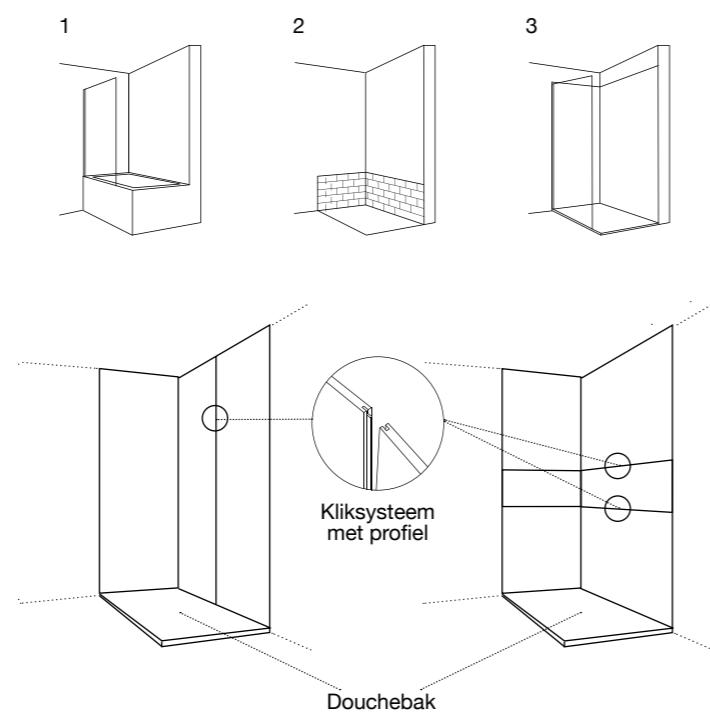

VAN BAD NAAR DOUCHE