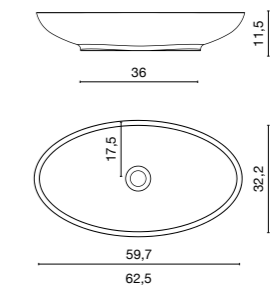

WASTAFELS SOLID SURFACE

VESSEL

	Afmetingen (cm)	AVP
LSVESSELP	47x30	335€
LSVESSELG	57x30	360€

Diepte: 11 cm

SOTTILE

	Afmetingen (cm)	AVP
LSSOTTILE45	45x28	394€
LSSOTTILE60	60x30	458€
LSSOTTILE75	75x30	524€

Diepte: 10,5 cm

VASSO

	Afmetingen (cm)	AVP
LSVASSO	38x38	394€

Diepte: 10 cm

KLEUR

QSS
BLANCO SOLID

WASTAFELS SILEXPOL®

IOTA

	Afmetingen (cm)	9 kleuren Fiora	RAL/NCS
LAIOTAP	54x33,5	446€	535€
LAIOTAG	66x33,5	488€	586€

Diepte: 10 cm

SIGMA

	Afmetingen (cm)	9 kleuren Fiora	RAL/NCS
LASIGMA	62,5x35	513€	616€

Diepte: 10 cm

KLEUR

OP
BLANCO TOTAL

RAL
KLEUREN

+20%

⚠️ OPMERKING: Clic-clac ventiel en sifon niet in de prijs inbegrepen. Zie accessoires op pag. 151.

⚠️ OPMERKING: Clic-clac ventiel en sifon niet in de prijs inbegrepen. Zie accessoires op pag. 151.