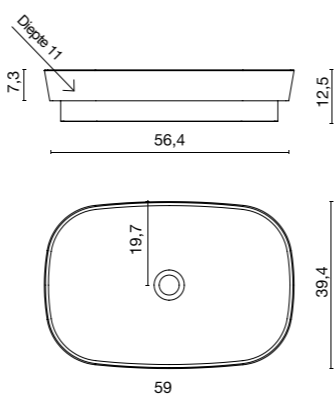

WASTAFEL SILEXPOL®

FREZIO ^{NEW}

Liso	Pizarra	Sen	Afmetingen (cm)	Kleuren Fiora	RAL/NCS
LAFREZIOL39	LAFREZIOP39	LAFREZIOSE39	39	513€	616€

Diepte 12,5 cm

ALLEEN BUITENZIJDE (OPTIONEEL)

SOFT LISO ^{NEW}

Liso	Afmetingen (cm)	Kleuren Fiora	RAL/NCS
LASOFTG	59	446€	535€

Diepte 11 cm

SUPRA SEMI-INBOUW ^{NEW}

Liso	Afmetingen (cm)	Kleuren Fiora	RAL/NCS
LASUPRAG	59	488€	586€

Diepte 11 cm

KLEUR TEXTURADO EN LISO (BINNENZIJDE EN BUITENZIJDE)

OPMERKING: Clic-clac ventiel en sifon niet in de prijs inbegrepen. Zie accessoires op pag. 105.

ACCESSOIRES

ROND CLIC-CLAC VENTIEL

	Referentie	AVP
Chroom met logo	34005A3470	24€
Blanco Solid Surface met logo	34005A3472	24€

ROND VENTIEL SILEXPOL® ^{NEW}

	Referentie	AVP
Fiora-kleur met logo	34005A3471	48€
Texturado-kleur met logo	34005A3473	48€
RAL-kleur met logo	34005A3473	58€

SIFON ZWART + VENTIEL ZWART ^{NEW}

	Referentie	AVP
Sifon zwart + ventiel zwart	3405A4	80€

Niet afzonderlijk verkrijgbaar

RONDE SIFON CHROOM GLANZEND

	Referentie	AVP
Ronde sifon	SIFONT	70€

RECHTHOEKIGE SIFON CHROOM GLANZEND

	Referentie	AVP
Rechthoekige sifon	SIFONC	58€