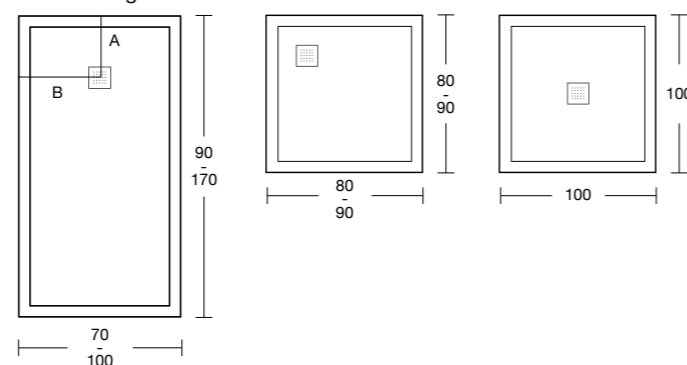

EIGENSCHAPPEN

Met omlijsting
Rechthoekig