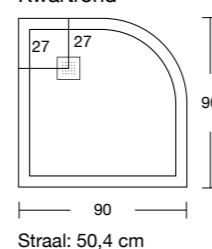

Kwarttrond