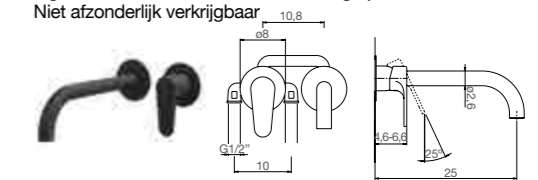

Liso	Breedte (cm)	Hoogte (cm)	9 kleuren Fiora
L IEVG180	56	180	1.065€

Achtergrondverlichting rondom. Lichtintensiteit: 3 000 K
Adviesprijs spiegel en kraan
Ingebouwde kraan in zwarte kleur inbegrepen
Niet afzonderlijk verkrijgbaar

RONDE SPIEGEL ICON
Dikte: 3,5 cm