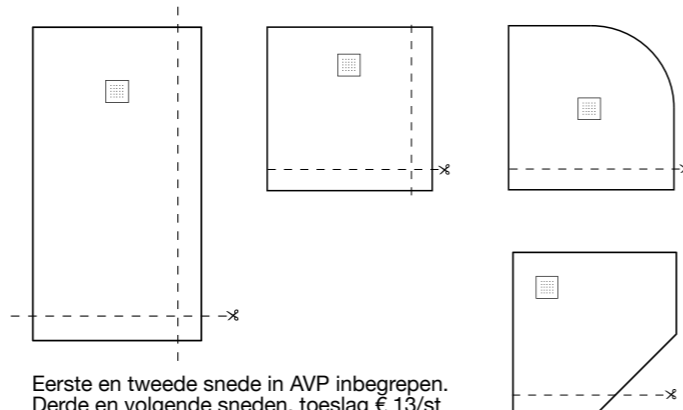

AANPASBAAR AAN DE OPBOUW

Eerste en tweede snede in AVP inbegrepen.
Derde en volgende sneden, toeslag € 13/st

ROOSTERS

Model	RVS	Kleur	Kleur en textuur
Rooster 01	RESILEX standaard	RESILEXxx 15€	RESILEXpxx 15€
Rooster 02	REORLD 15€	REORLDxx 15€	REORLDpxx 15€

Rooster inbegrepen bij douchebak: 01 RVS afwerking
Zie de tabel voor andere opties voor roosters
xx: gewenste kleurcode