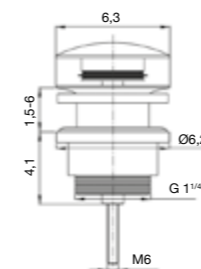

ACCESSOIRES

ROND CLIC-CLAC VENTIEL

	Referentie	AVP
Chroom met logo	34005A3470	24€
Blanco Solid Surface met logo	34005A3472	24€