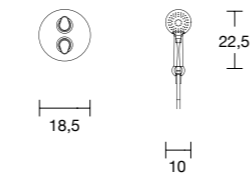

AVP HANDDOEKRAIL

Afmetingen (cm)		
45x4,4x3,5	TOLAT	141 €

TEXTUUR

KLEUR

TEXTURADO: +10%

+20%

SENSO INBOUW
1-HENDELBEDIENING
DOUCHEKOLOM

SENSO THERMOSTATISCHE
INBOUW DOUCHESET