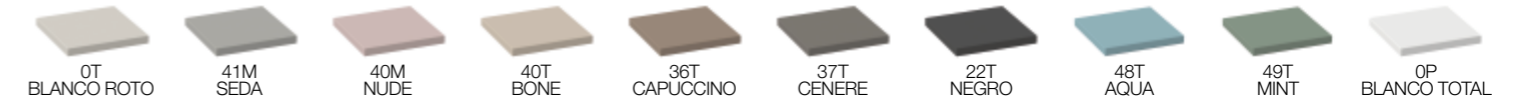

9 FIORA-KLEUREN | GAMMA 1

Beschrijving	Breedte (cm)	
	80+20 100	100+20 120
Onderkast met 1 lade	452€	497€
Console met geïntegreerde waskom	821€	884€
Spiegel Tondo	415€	440€
TOTAAL SAMENSTELLING	1.688€	1.821€