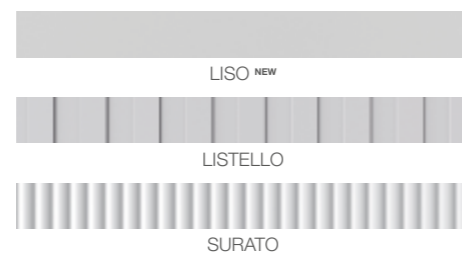

MEUBELS MODULAIR

WASTAFELBLADEN VOOR MODULAIRE MEUBELS

SEN ^{NEW}
Diepte 51