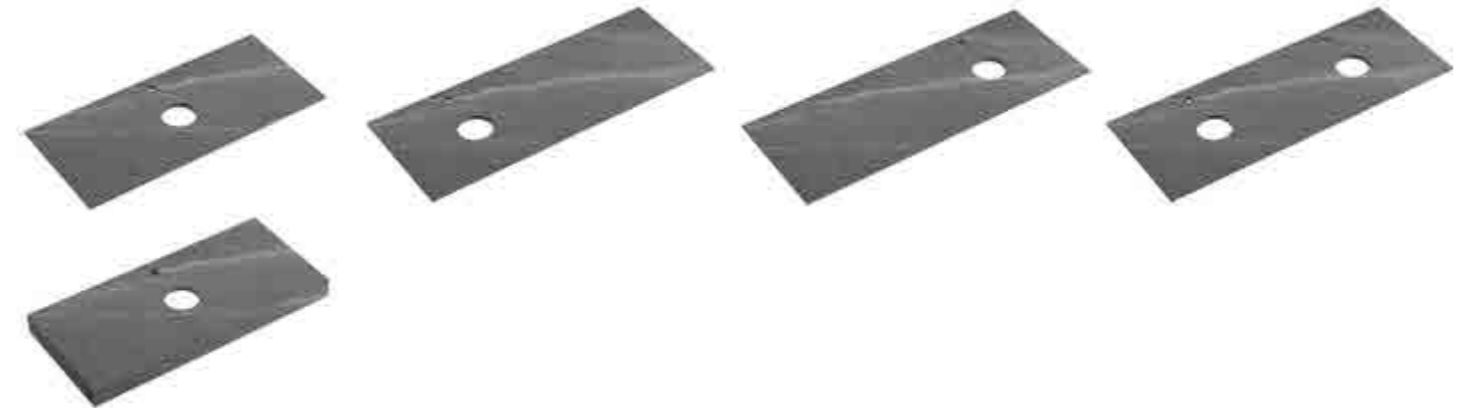

PURE WASTAFELBLADEN EN CONSOLES VOOR OPZETWASKOM

OPMERKING: Alle wastafelbladen en consoles zijn voorzien van een gat voor de kraan, tenzij anders aangegeven.

STANDAARD WASTAFELBLADEN VOOR OPZETWASKOM

Diepte: 46cm wastafelblad 48cm console	(cm)	Wastafel- blad 2 cm	Console 12 cm
	61	ESPN00 336€	- -
	71	ESPN01 376€	PNCS01 535€
	81	ESPN02 410€	PNCS02 589€
	91	ESPN03 450€	PNCS03 652€
	101	ESPN04 483€	PNCS04 705€
	111	ESPN05 524€	PNCS05 767€
	121	ESPN06 564€	PNCS06 827€
	121*	ESPN26 600€	PNCS26 868€

* Dubbele waskom

SPECIALE WASTAFELBLADEN VOOR OPZETWASKOM

Diepte: op maat gemaakt aangeven 46 / 48cm	(cm)	Wastafel- blad 2 cm	Console 12 cm
	101	507€	739€
Referenties in tabel hieronder	111	549€	805€
	121	592€	868€
	131	630€	930€
	141	673€	996€
	151	708€	1.053€
	161	753€	1.120€
	171	798€	1.188€
	181	843€	1.254€
	191	888€	1.322€
	201	934€	1.390€
	211	980€	1.456€
	221	1.025€	1.524€

STANDAARD WASTAFELBLADEN

STANDAARD CONSOLES

Kleine waskom: 45cm. Grote waskom: 55cm.
Diepte waskom: 10 cm.

SPECIALE WASTAFELBLADEN 2 CM

	1 waskom	2 waskommen
Midden	EIPN	EIPN2
Rechts	EIPND	
Links	EIPNI	

SPECIALE CONSOLES, DIKTE 12 CM (MET SCHORT)

	1 waskom	2 waskommen
Midden	PNCI	PNCI2
Rechts	PNCID	
Links	PNCII	

STANDAARD WASTAFELBLADEN

STANDAARD CONSOLES

BEUGEL

USEMP 43€/st
Consoles tot 120 cm: 2 beugels
Consoles tot 180 cm: 3 beugels
Consoles tot 220 cm: 4 beugels

KLEUR

SPECIALE WASTAFELBLADEN 2 CM

	1 waskom	2 waskommen
Midden	ESPN	ESPN2
Rechts	ESPN2	
Links	ESPN1	

SPECIALE CONSOLES, DIKTE 12 CM (MET SCHORT)

	1 waskom	2 waskommen
Midden	PNCS	PNCS2
Rechts	PNCS2	
Links	PNCSI	

OPMERKING: Profiel inclusief. Clic-clac ventiel en sifon niet in de prijs inbegrepen. Zie accessoires op pag. 151. Beugels zijn niet in de prijs inbegrepen. De bestelde wastafel of console wordt standaard geleverd met een aluminium profiel (hoogte 0,7 cm) voor de achterzijde. Voor consoles die aan de zijkant tegen de wand worden bevestigd dient een extra profiel te worden besteld. Alle wastafelbladen en consoles zijn voorzien van een gat voor de kraan, tenzij anders aangegeven. De afmeting van de waskom hangt af van de afmeting van de console.