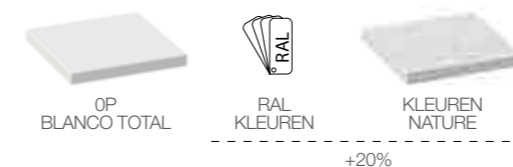

0T BLANCO ROTO 41M SEDA 40M NUDE 40T BONE 36T CAPUCCINO 37T CENERE 22T NEGRO 48T AQUA 49T MINT

0P BLANCO TOTAL RAL KLEUREN KLEUREN NATURE +20%

ONDERKAST EN PLANK

ONDERKAST

GAMMA 1 GAMMA 2 GAMMA 3

Oak	Stucco	Pizarra	Liso	Breedte (cm)	9 kleuren Fiora	RAL/NCS of 9 kleuren Fiora op maat	RAL/NCS op maat
MOT00	MTT00	MPT00	MLT00	40	333€	399€	479€
MOT01	MTT01	MPT01	MLT01	70	375€	450€	541€
MOT02	MTT02	MPT02	MLT02	80	403€	483€	580€
MOT03	MTT03	MPT03	MLT03	90	441€	529€	635€
MOT04	MTT04	MPT04	MLT04	100	452€	542€	651€
MOT05	MTT05	MPT05	MLT05	110	482€	579€	694€
MOT06	MTT06	MPT06	MLT06	120	497€	597€	716€