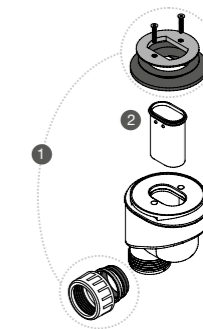

Sifon verticaal 5,2 cm

nr.	Omschrijving	Ref.	AVP
1	Flenskit sifon 5,2 cm	RP252	10€
2	Dompelbuis sifon verticaal 5,2 cm	RP200	3€