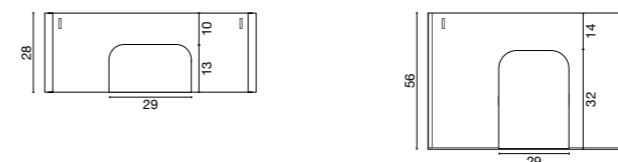

Productiedetails van meubels:

Achterzijde en zijaanzicht. Voorbereiding voor afvoer

Meubel met 1 lade

Meubel met 2 lades

Aansluiting en afvoer

Type	Hoogte afvoer (cm)	Hoogte meubel (cm)
Standaard- en opbouwmeubels, hangend met 2 lades	50-55	88
Standaard- en opbouwmeubels, hangend met 1 lade	70	88