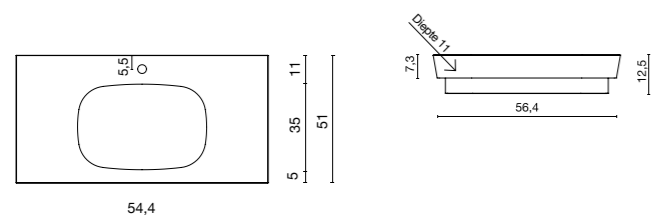

SPECIALE WASTAFELBLADEN

	1 waskom	2 waskommen
Midden	SEEL	SEEL2
Rechts	SEELD	
Links	SEELI	

OPMERKING: Profiel inclusief. Clic-clac ventiel en sifon niet in de prijs inbegrepen. Zie accessoires op pag. 105. Beugels zijn niet in de prijs inbegrepen. Alle wastafelbladen en consoles zijn voorzien van een gat voor de kraan, tenzij anders aangegeven.