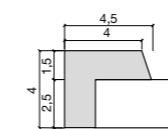

TOESLAGEN

OMLIJSTING OP MAAT

Alleen rechte stukken

KANAAL VOOR DE DOUCHECABINE

Privilege

$$A = (\geq 0,8 \leq 1,2) + 0,1 \text{ cm}$$

SEP SYSTEM

Verlengbare steun Fiora®
Stalen frame met speciaal verstelbare profielen
Breedte van 70 tot 100 cm, lengte van 70 tot 201 cm. Hoogte van 7,3 tot 19,6 cm
Meer informatie op pag. 223