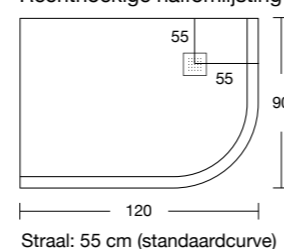

EIGENSCHAPPEN

Met omlijsting
Rechthoekig

Kwarttrond

Rechthoekige halfomlijsting

ROOSTER POSITIONERING

Maten (cm)	A				
	70	75	80	90	100
80			23		
90	45			26,5	
100		24,5			50
120			29,5		
140		70		70	
150		75		75	
160		80		80	
170		85		85	