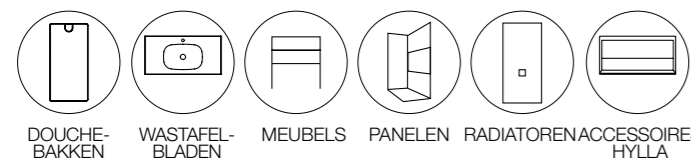

KLEUR

Textuur uitsluitend van toepassing op collecties Nook, Privilege, Silex, Frame, Synergy, Making, Paneles, Celsius, Vulcano en Hylla-accessoires

Textuur uitsluitend van toepassing op collectie Making