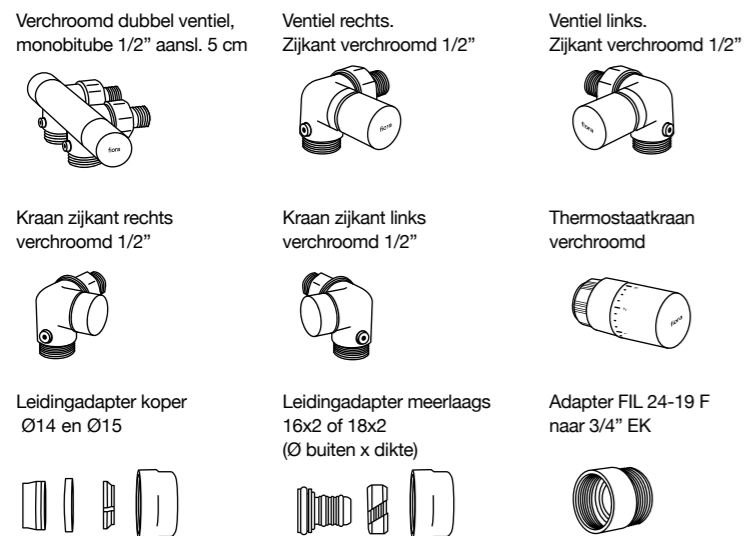

HANDDOEKRAIL OPTIONEEL

VENTIEL EN ADAPTERS

OPMERKING: Kranen en adapters niet in de prijs inbegrepen.

AVP

Afmetingen (cm)	122	152	182	
54	Pizarra	CRVP120	CRVP150	CRVP180
	Oak	CRVO120	CRVO150	CRVO180
	Liso	CRVL120	CRVL150	CRVL180
	Venezia	CRVV120	CRVV150	CRVV180
	Betao	CRVB120	CRVB150	CRVB180
	Lastra	CRVLA120	CRVLA150	CRVLA180
Dikte (cm)	11,5	11,5	11,5	