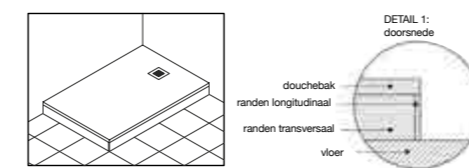

OPSTAANDE RAND VOOR VERHOOGING

Hoogte 9 cm

Model	Textuur	Ref.	AVP (cm)
Silex	Pizarra	FALDONP	0,90€ / cm
Silex	Liso	FALDONL	0,90€ / cm
Silex Plus	Lastra	FALDONLA	0,90€ / cm

Alleen beschikbaar voor rechthoekige douchebak