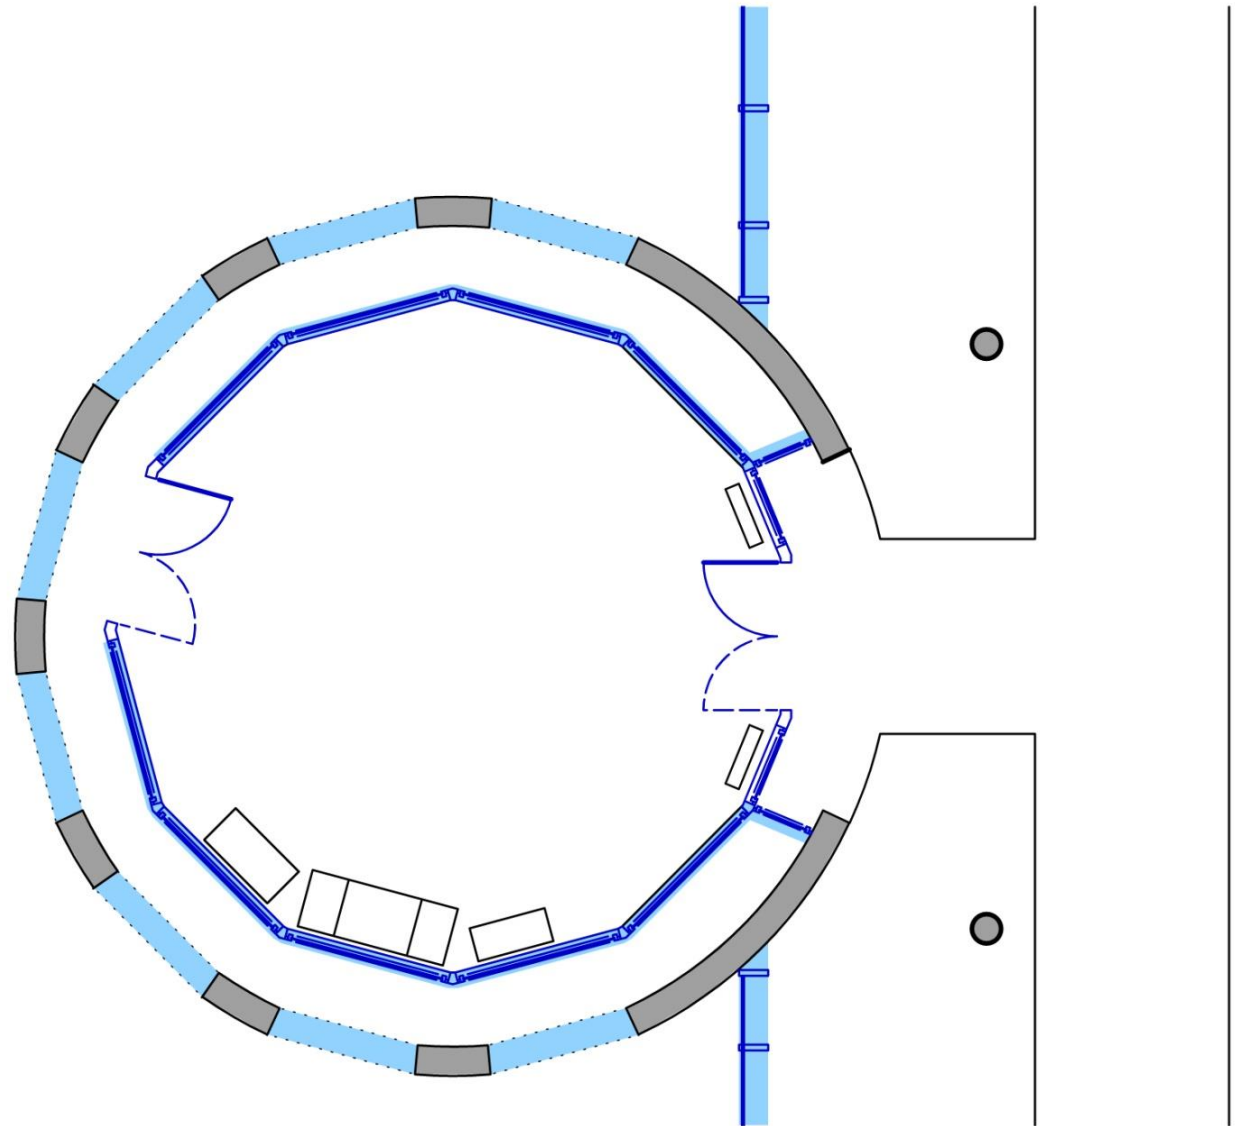

Rauminformationen	
Raum:	Tagungsraum 24
Gebäude: Stockwerk:	Hauptgebäude OG
Größe in m ² : nutzbare Raumhöhe:	36 3,20 m
Raummerkmale:	große Fensterfront, barrierefreier Zugang, Teppichboden

max. Anzahl Personen

Präsidiumstisch:	
U-Form 	Parlamentarisch 
Block/geschl. U-Form 	Kino 
Bankett 	Sonderformen

8

6.90

bwgvy hotel.

AkademieHotel KARLSRUHE

Baden-Württembergischer Genossenschaftsverband e.V.
Am Rüppurrer Schloss 40
76199 Karlsruhe