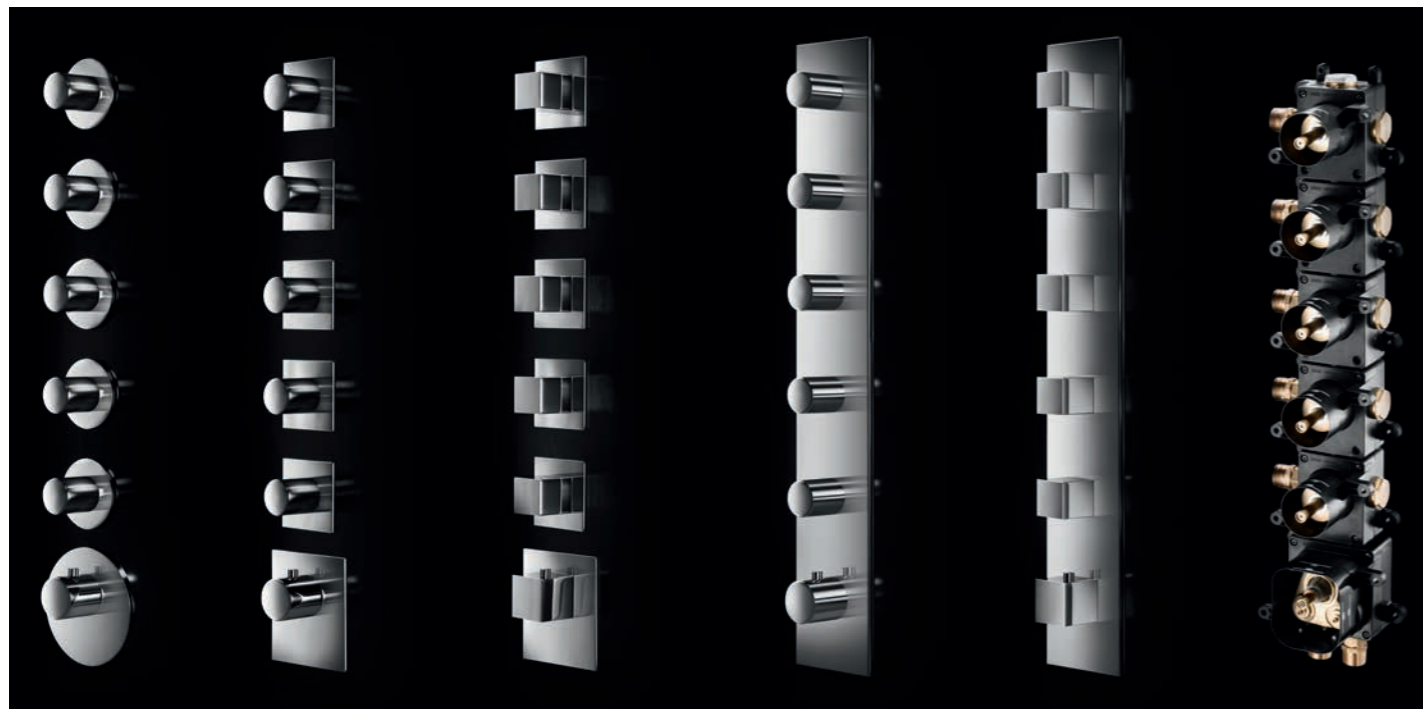

LOGIC XL

HOCHLEISTUNGSTHERMOSTATE FÜR 1–6 VERBRAUCHEHR
HIGH PERFORMANCE THERMOSTATS FOR 1–6 CONSUMER

LOGIC XL

ABSOLUT HIGH-END
ABSOLUTELY HIGH END

EINZIGARTIG IN PUNCTO MONTAGEFREUNDLICHKEIT, SICHERHEIT UND FUNKTIONALITÄT: UNSERE INNOVATIVEN LOGIC XL HOCHLEISTUNGSTHERMOSTATE FÜR BIS ZU 6 VERBRAUCHER.

Als optimale Steuerung für alle herzbach Multifunktionsbrausen präsentieren sich die LOGIC XL Thermostate für bis zu sechs Verbraucher. Dabei können bis zu fünf Abgänge gleichzeitig genutzt werden. Die Belegung der einzelnen Strahlarten ist frei wählbar, so dass dieses eine System alle Anwendungen der Multifunktionsbrausen steuern kann. Dank der hohen Durchflussleistung von bis zu 40 Litern bei 3 bar (51 Liter bei 5 bar) ist auch bei gleichzeitiger Benutzung aller Strahlarten stets genügend Wasserdruck vorhanden.

Neben der optimalen Bedienung durch die 90° Schnellschluss-Keramikventile ist auch in Bezug auf die Gestaltungs- und Planungsmöglichkeiten absolute Freiheit gegeben. Ein senkrechter wie waagerechter Einbau ist problemlos möglich.

Unique in terms of ease of installation, safety and functionality: our innovative LOGIC XL high-performance thermostats for up to 6 consumers.

The LOGIC XL thermostats for up to six consumers are the optimal control for all herzbach multifunctional showers. Up to five outlets can be used simultaneously. The allocation of the individual spray types is freely selectable, so that this one system can control all applications of the multifunctional showers. Thanks to the high flow rate of up to 40 litres at 3 bar (51 litres at 5 bar), there is always sufficient water pressure, even when all spray types are used simultaneously.

In addition to optimum operation thanks to the 90° quick-acting ceramic valves, there is also absolute freedom in terms of design and planning options.

Das minimalistische Design der LOGIC XL Thermostate passt sich in den verschiedenen Ausführungen ideal an die unterschiedlichen herzbach Design-Linien an und fügt sich nahtlos in jede gehobene Badarchitektur ein. Griffe und Blenden aus Vollmessing zeichnen sich durch den Einsatz äußerst hochwertiger Materialien aus – Langlebigkeit ist hier selbstverständlich unsere Maxime.

Die Oberflächen sind in Chrom, Edelstahl gebürstet, in den drei PVD Edelstahl-Farben und schwarz matt erhältlich.

Both vertical and horizontal installation is possible without any problems. The minimalist design of the Logic XL thermostats in the various versions ideally matches the different herzbach design lines and blends seamlessly into any upmarket bathroom architecture. Handles and trims made of solid brass are characterised by the use of extremely high-quality materials - longevity is of course our maxim here.

The surfaces are available in chrome, brushed stainless steel, in the three PVD stainless steel colours and matt black.