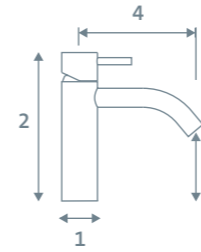

# #dark passion

LIVING ESSENTIAL

DEEP BLACK

	S-Size slim	M-Size slim	L-Size slim	Bidet
1 Körper Ø <i>body</i>	30	30 / 18	30 / 18	42
2 Höhe <i>height</i>	166	239	308	139
3 Auslaufhöhe <i>spout height</i>	92	155	224	70
4 Ausladung <i>spout reach</i>	125	127	127	109
Ablaufgarnitur <i>waste set</i>	—	—	—	—
Funktion <i>feature</i>		360° schwenkbar <i>swivable</i>	360° schwenkbar <i>swivable</i>	
Art. Nr. <i>Art. No.</i>	23.203210.1.12	23.203420.1.12	23.203420.2.12	23.233600.1.12