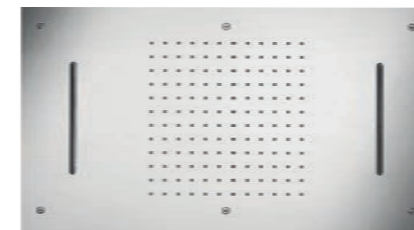

Regenbrause rain shower

Größe size	700 x 380
Strahlarten* spray types	Regen (14l), Doppelschwall (28l) <i>rain, double waterfall</i>
Funktion feature	LED-Farblicht, Fernbedienung <i>led lighting, remote control</i>
Oberfläche surface	Edelstahl poliert / gebürstet <i>ix polished / brushed</i>
Art. Nr. Art. No.	11.600390.3.01 / 11.600390.3.09

Größe size	700 x 380
Strahlarten* spray types	Doppel-Regen (28l) <i>double-rain</i>
Funktion feature	LED-Farblicht, Fernbedienung <i>led lighting, remote control</i>
Oberfläche surface	Edelstahl poliert <i>ix polished</i>
Art. Nr. Art. No.	11.600395.3.01

* Durchflussmenge je Strahlart bei 3 bar Wasserdruck flow rate for each spray type at 3 bar water pressure