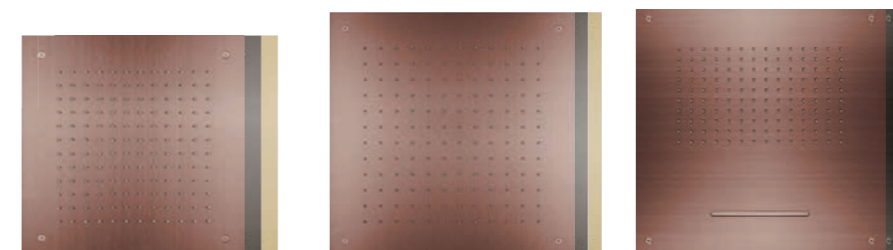

REGENBRAUSEN DECKENEINBAU
RAIN SHOWERS RECESSED

Regenbrause rain shower	Regenbrause rain shower	Regenbrause MF2 rain shower	
Größe size	380 x 380	500 x 500	500 x 500
Strahlart spray type	Regen (13l) rain	Regen (13l) rain	Regen (15l), Schwall (15l) rain, waterfall
Oberfläche surface	Edelstahl PVD ix PVD	Edelstahl PVD ix PVD	Edelstahl PVD ix PVD
Art. Nr. Art. No.	21.638000.2.39 / .40 / .41	21.655000.2.39 / .40 / .41	21.650200.2.39 / .40 / .41