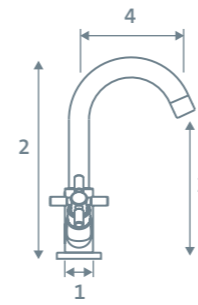

*Show style with STILO.*

#newvintage

LIVING CLASSIC

	M-Size	L-Size	Standventil <i>pillar tap</i>	Bidet
1 Körper Ø <i>body</i>	35	35	32	35
2 Höhe <i>height</i>	250	415	136	178
3 Auslaufhöhe <i>spout height</i>	180	340	65	126
4 Ausladung <i>spout reach</i>	135	135	83	125
Ablaufgarnitur <i>waste set</i>	● / —	—	—	●
Funktion <i>feature</i>				
Art. Nr. <i>Art. No.</i>	14.953100.1.01	14.953200.2.01	14.950860.1.01	14.953600.1.01