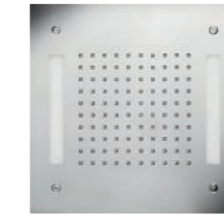

LIVING SPA

Größe size	380 x 380
Strahlart* spray type	Regen (13l) <i>rain</i>
Funktion feature	LED-Farblicht, Fernbedienung <i>led lighting, remote control</i>
Oberfläche surface	Edelstahl poliert / gebürstet <i>ix polished / brushed</i>
Art. Nr. Art. No.	11.603800.2.01 / 11.603800.2.09

Größe size	300 x 300 / 500 x 500
Strahlart* spray type	Regen (13l) <i>rain</i>
Funktion feature	LED-Farblicht, Fernbedienung <i>led lighting, remote control</i>
Oberfläche surface	Edelstahl poliert / gebürstet <i>ix polished / brushed</i>
Art. Nr. Art. No.	11.630300.2.01 / 11.600500.2.01 11.630300.2.09

Regenbrause rain shower

Größe size	300 x 300
Strahlart* spray type	Regen (13l) <i>rain</i>
Funktion feature	LED-Farblicht voreingestellt <i>led lighting, pre-set colour change</i>
Oberfläche surface	Edelstahl poliert <i>ix polished</i>
Art. Nr. Art. No.	11.603030.2.01