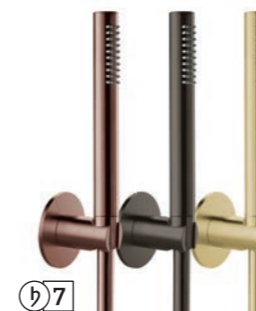

<b>Rosette</b> <i>rosette</i>	70 x 70	70 x 70	70 x 70	70 x 70
<b>Oberfläche</b> <i>surface</i>	Edelstahl gebürstet <sup>1</sup> <i>ix brushed</i>	Edelstahl gebürstet <sup>1</sup> <i>ix brushed</i>	Edelstahl gebürstet <sup>1</sup> <i>ix brushed</i>	Edelstahl gebürstet <sup>1</sup> <i>ix brushed</i>
<b>Konushalter</b> <i>holder</i>	starr <i>rigid</i>	starr <i>rigid</i>	starr <i>rigid</i>	starr <i>rigid</i>
<b>Handbrause</b> <i>hand shower</i>	Ø 100 Multifunktion	Ø 100 Multifunktion	Stabhandbrause <i>stick</i>	Stabhandbrause <i>stick</i>
<b>Brauseschlauch</b> <i>hose</i>	Silberflex 1.250 mm*	Silberflex 1.250 mm*	Silberflex 1.250 mm*	Silberflex 1.250 mm*
<b>Anschluss</b> <i>connection</i>	–	Brause ½" <i>shower</i>	–	Brause ½" <i>shower</i>
<b>Art. Nr.</b> <i>Art. No.</i>	17.914200.2.09	17.914600.2.09	17.914000.2.09	17.914400.2.09