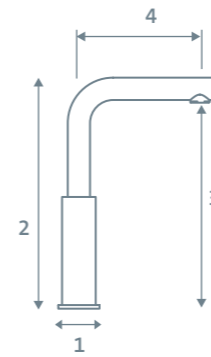

LIVING

- 1 Körper Ø *body*
- 2 Höhe *height*
- 3 Auslaufhöhe *spout height*
- 4 Ausladung *spout reach*
- Oberfläche *surface*
- Auslauf schwenkbar *swivable*
- Strahlarten *spray types*
- Funktion *feature*
- Art. Nr. *Art. No.*