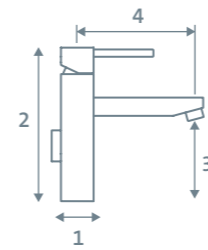

# #modernaesthetic

LIVING ESSENTIAL

NANO

1 Körper Ø <i>body</i>	36
2 Höhe <i>height</i>	142
3 Auslaufhöhe <i>spout height</i>	63
4 Ausladung <i>spout reach</i>	108
Ablaufgarnitur <i>waste set</i>	—
Funktion <i>feature</i>	
Art. Nr. <i>Art. No.</i>	22.120321.1.01