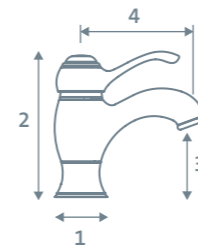

LIVING CLASSIC

1 Körper Ø *body*
2 Höhe *height*
3 Auslaufhöhe *spout height*
4 Ausladung *spout reach*
Ablaufgarnitur *waste set*
Funktion *feature*
Art. Nr. *Art. No.*

M-Size	Spültisch-Mischer <i>kitchen mixer</i>	Bidet
64	59	64
158	195	158
80	170	92
125	250	125
● / —	—	●
	180° schwenkbar <i>swivable</i>	
34.153100.1.01*	34.155000.1.01*	34.153600.1.01*