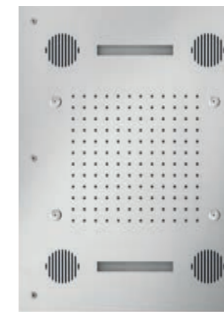

Regenbrause MF2 rain shower

Größe size	630 x 480
Strahlarten* spray types	Regen (13l), Spray (8l), <i>rain, spray</i>
Funktion feature	LED-Farblicht, Fernbedienung, Bluetooth-Soundsystem <i>led lighting, remote control</i>
Oberfläche surface	Edelstahl poliert <i>ix polished</i>
Art. Nr. Art. No.	11.634800.2.01

Größe size	630 x 480
Strahlarten* spray types	Regen (13l), Spin-Jet (13l), Schwall(17l) <i>rain, spin-jet, waterfall</i>
Funktion feature	LED-Farblicht, Fernbedienung <i>led lighting, remote control</i>
Oberfläche surface	Edelstahl poliert / gebürstet <i>ix polished / brushed</i>
Art. Nr. Art. No.	11.663480.2.01 / 11.663480.2.09

Größe size	500 x 500
Strahlarten* spray types	Regen (13l), Spray (8l), Schwall (17l) <i>rain, spray, waterfall</i>
Funktion feature	LED-Farblicht, Fernbedienung <i>led lighting, remote control</i>
Oberfläche surface	Edelstahl poliert / gebürstet <i>ix polished / brushed</i>
Art. Nr. Art. No.	11.600385.2.01 / 11.600385.2.09

Größe size	500 x 500
Strahlarten* spray types	Regen (13l), Twist (7l), Wire (18l) <i>rain, twist, wire</i>
Funktion feature	LED-Farblicht, Fernbedienung <i>led lighting, remote control</i>
Oberfläche surface	Edelstahl poliert <i>ix polished</i>
Art. Nr. Art. No.	11.600530.2.01