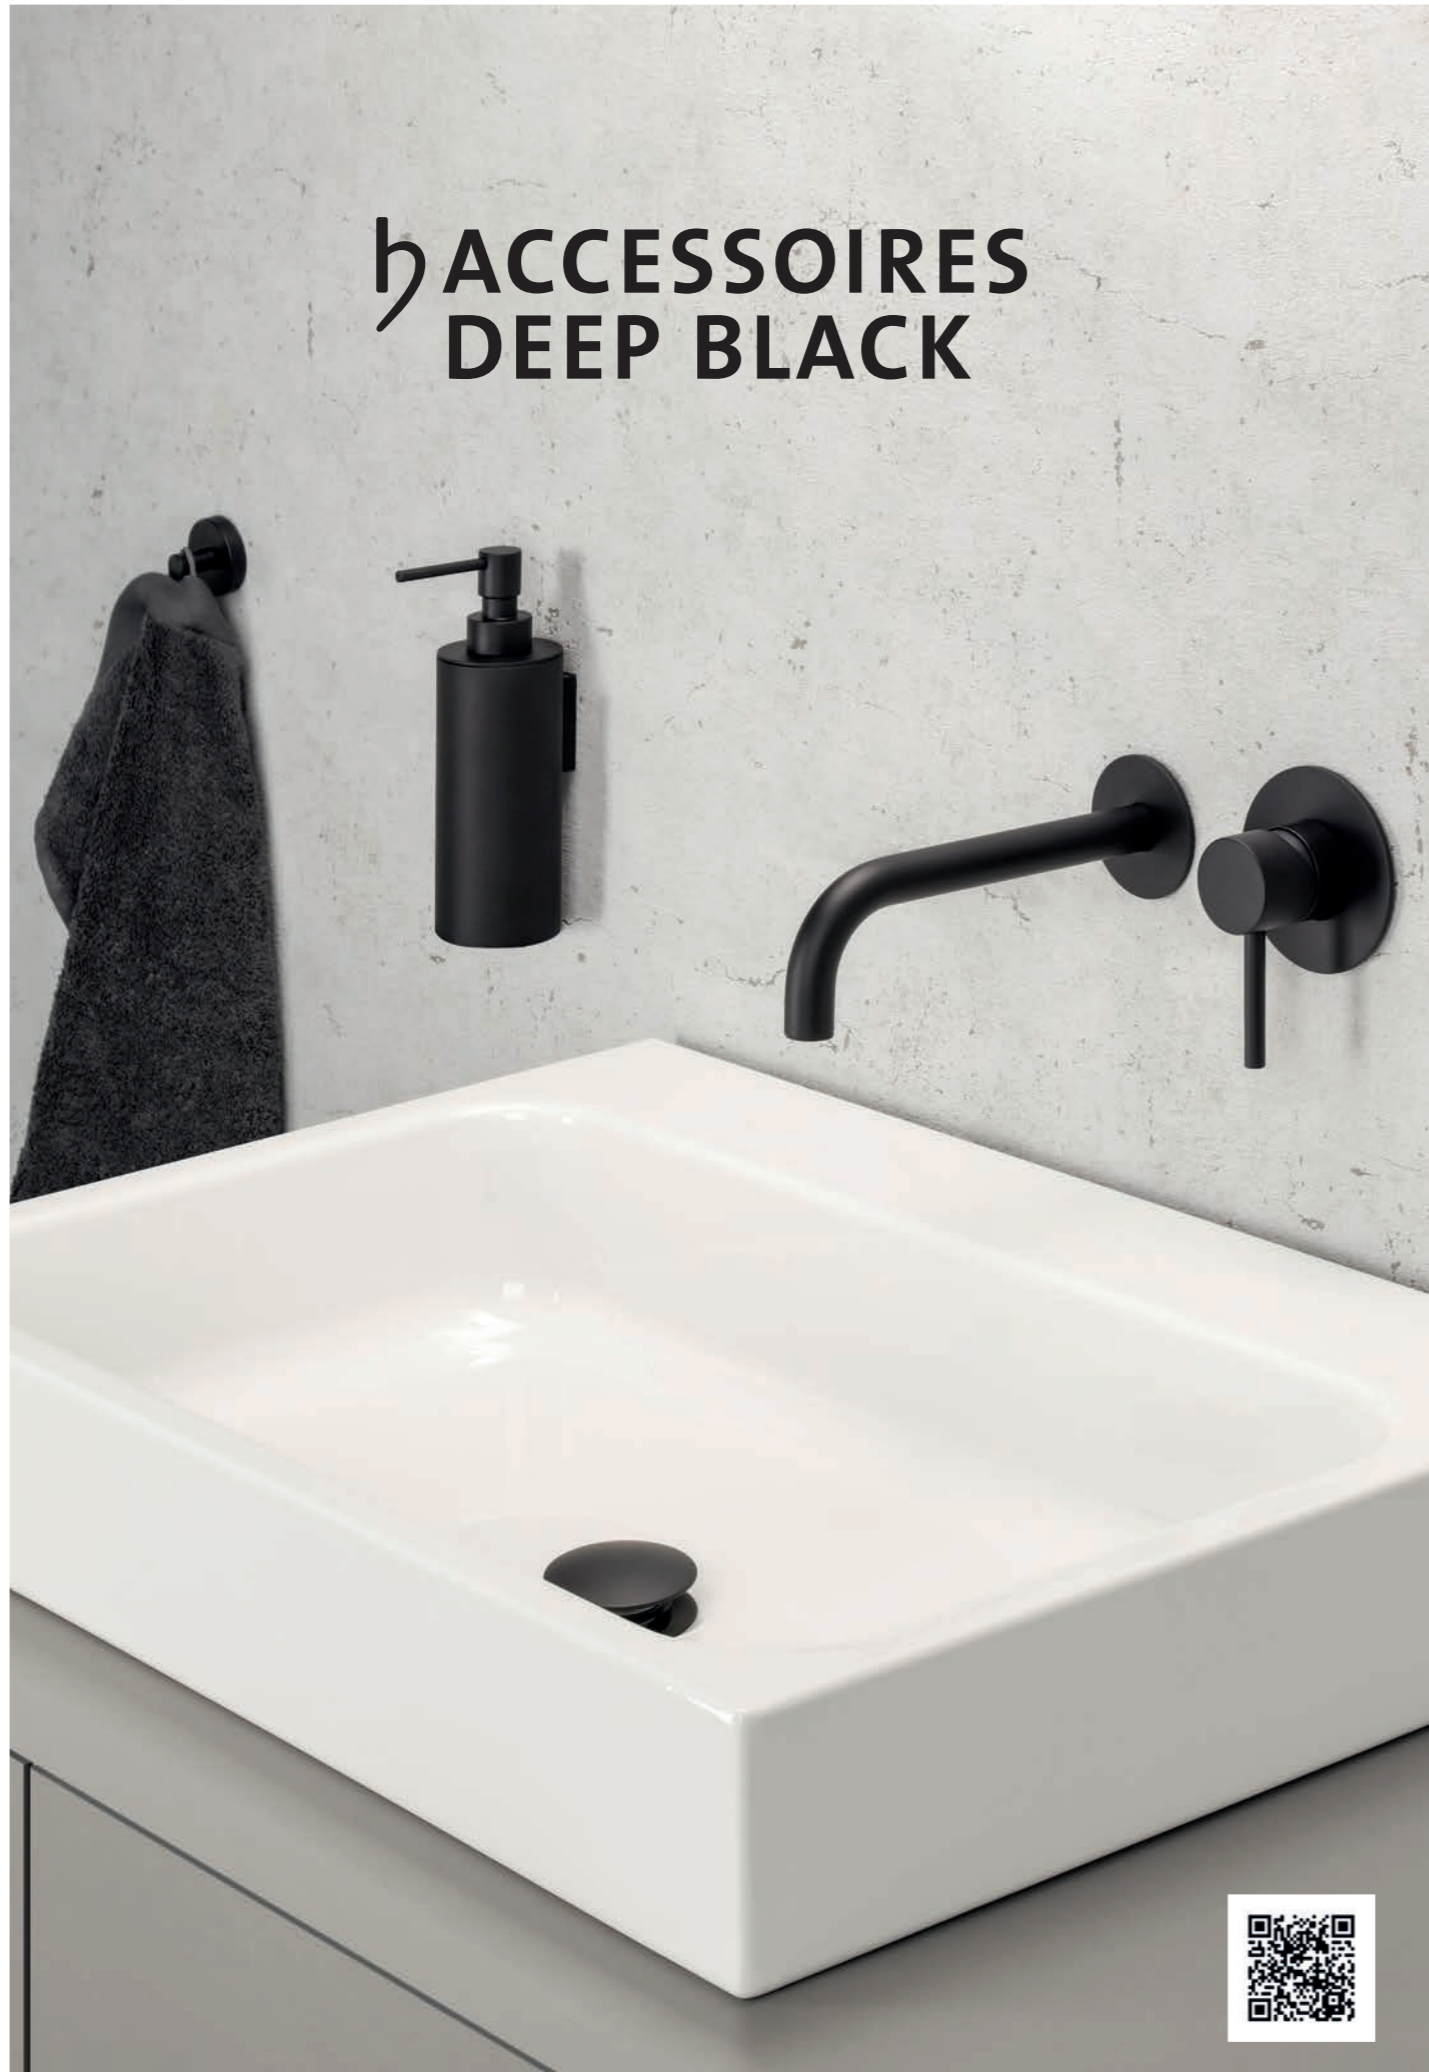

ACCESSOIRES DEEP BLACK

LIVING

DEEP BLACK ist das neue Schwarz: edel, anmutig und ganz einfach anders. Durch die gleiche, aufwendig matte Beschichtung, sind unsere Accessoires die perfekte Ergänzung!

DEEP BLACK is the new black: classy, graceful and simply different. With the same intricate matt coating, our accessories are the perfect complement!

#herzbachaccessoires #herzbachdeepblack

Badetuchhalter 600 mm
towel rail
deep black 23.816000.1.12

Badetuchhalter 800 mm
towel rail
deep black 23.816500.1.12

Handtuchhalter 300 mm
towel bar
deep black 23.817000.1.12

Rollenhalter
roll holder
deep black 23.814000.1.12