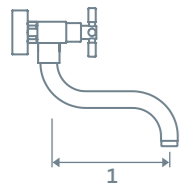

STILO	EPOCA	ANAIS
1 Ausladung <i>spout reach</i>	180	200	180 / 250
Oberfläche <i>surface</i>	chrom <i>chrome</i>	chrom <i>chrome</i>	chrom <i>chrome</i>
Auslauf schwenkbar <i>swivable</i>	180°	180°	180°
Art. Nr. <i>Art. No.</i>	14.954000.1.01	34.154000.1.01*	32.473000.1.01** 32.473000.2.01**