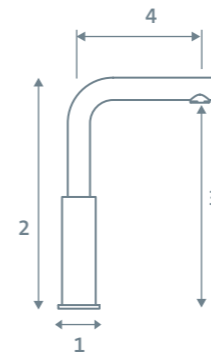

LIVING

	VENTURA	MARE
1 Körper Ø <i>body</i>	42	44
2 Höhe <i>height</i>	324	370
3 Auslaufhöhe <i>spout height</i>	252	272
4 Ausladung <i>spout reach</i>	206	182
Oberfläche <i>surface</i>	chrom <i>chrome</i>	chrom <i>chrome</i>
Brause ausziehbar <i>extendable</i>	—	—
Auslauf drehbar <i>swivable</i>	360°	360°
Art. Nr. <i>Art. No.</i>	51.100515.1.01	24.135000.1.01