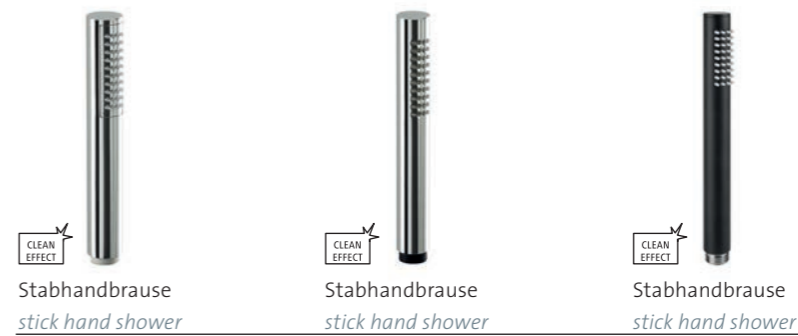

Stabhandbrause stick hand shower	Stabhandbrause stick hand shower	Stabhandbrause stick hand shower
Länge length	196	190	190
Durchmesser diameter	Ø 26	Ø 24	Ø 24
Strahlart spray type	Regen rain	Regen rain	Regen rain
Oberfläche surface	chrom (ABS) chrome (ABS)	chrom (Messing) chrome (brass)	schwarz matt deep black
Art. Nr. Art. No.	11.677400.1.01	11.677600.1.01	23.677600.1.12