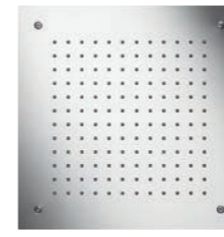

LIVING SPA

Regenbrause rain shower

Größe size	380 x 380
Strahlart* spray type	Regen (13l) <i>rain</i>
Funktion feature	LED-Farblicht, Fernbedienung <i>led lighting, remote control</i>
Oberfläche surface	Edelstahl poliert / gebürstet <i>ix polished / brushed</i>
Art. Nr. Art. No.	11.603800.2.01 / 11.603800.2.09

Größe size	300 x 300 / 500 x 500
Strahlart* spray type	Regen (13l) <i>rain</i>
Funktion feature	LED-Farblicht, Fernbedienung <i>led lighting, remote control</i>
Oberfläche surface	Edelstahl poliert / gebürstet <i>ix polished / brushed</i>
Art. Nr. Art. No.	11.630300.2.01 / 11.600500.2.01 11.630300.2.09

Größe size	300 x 300
Strahlart* spray type	Regen (13l) <i>rain</i>
Funktion feature	LED-Farblicht voreingestellt <i>led lighting, pre-set colour change</i>
Oberfläche surface	Edelstahl poliert <i>ix polished</i>
Art. Nr. Art. No.	11.603030.2.01