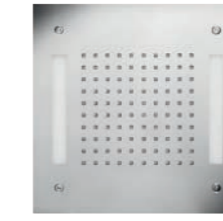

LIVING SPA

Größe size	380 x 380
Strahlart* spray type	Regen (13l) <i>rain</i>
Funktion feature	LED-Farblicht, Fernbedienung <i>led lighting, remote control</i>
Oberfläche surface	Edelstahl poliert / gebürstet <i>ix polished / brushed</i>
Art. Nr. Art. No.	11.603800.2.01 / 11.603800.2.09

Regenbrause rain shower

Größe size	300 x 300 / 500 x 500
Strahlart* spray type	Regen (13l) <i>rain</i>
Funktion feature	LED-Farblicht, Fernbedienung <i>led lighting, remote control</i>
Oberfläche surface	Edelstahl poliert / gebürstet <i>ix polished / brushed</i>
Art. Nr. Art. No.	11.630300.2.01 / 11.600500.2.01 11.630300.2.09

Größe size	300 x 300
Strahlart* spray type	Regen (13l) <i>rain</i>
Funktion feature	LED-Farblicht voreingestellt <i>led lighting, pre-set colour change</i>
Oberfläche surface	Edelstahl poliert <i>ix polished</i>
Art. Nr. Art. No.	11.603030.2.01