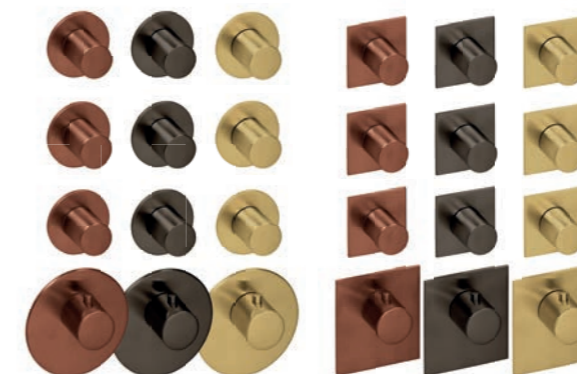

	XL3 Farbset <i>assembly set</i>	XL3 Farbset <i>assembly set</i>
Blenden <i>cover</i>	Ø 70 / 116	70 x 70 / 110 x 100
Oberfläche <i>surface</i>	Edelstahl PVD <i>ix PVD</i>	Edelstahl PVD <i>ix PVD</i>
Art. Nr. <i>Art. No.</i>	21.523015.1.39 / .40 / .41	21.523010.1.39 / .40 / .41