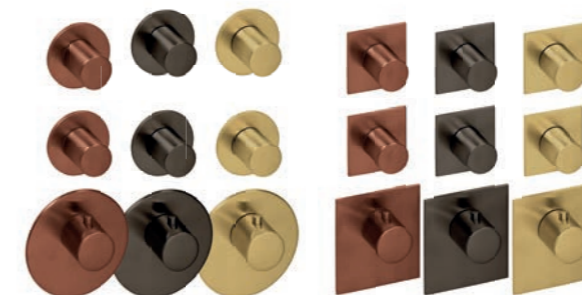

XL2 Farbset <i>assembly set</i> Ø 70 / 116	XL2 Farbset <i>assembly set</i> 70 x 70 / 110 x 100
Blenden <i>cover</i>	Edelstahl PVD <i>ix PVD</i>	Edelstahl PVD <i>ix PVD</i>
Oberfläche <i>surface</i>	Edelstahl PVD <i>ix PVD</i>	Edelstahl PVD <i>ix PVD</i>
Art. Nr. <i>Art. No.</i>	21.522010.1.39 / .40 / .41	21.522015.1.39 / 40 / 41