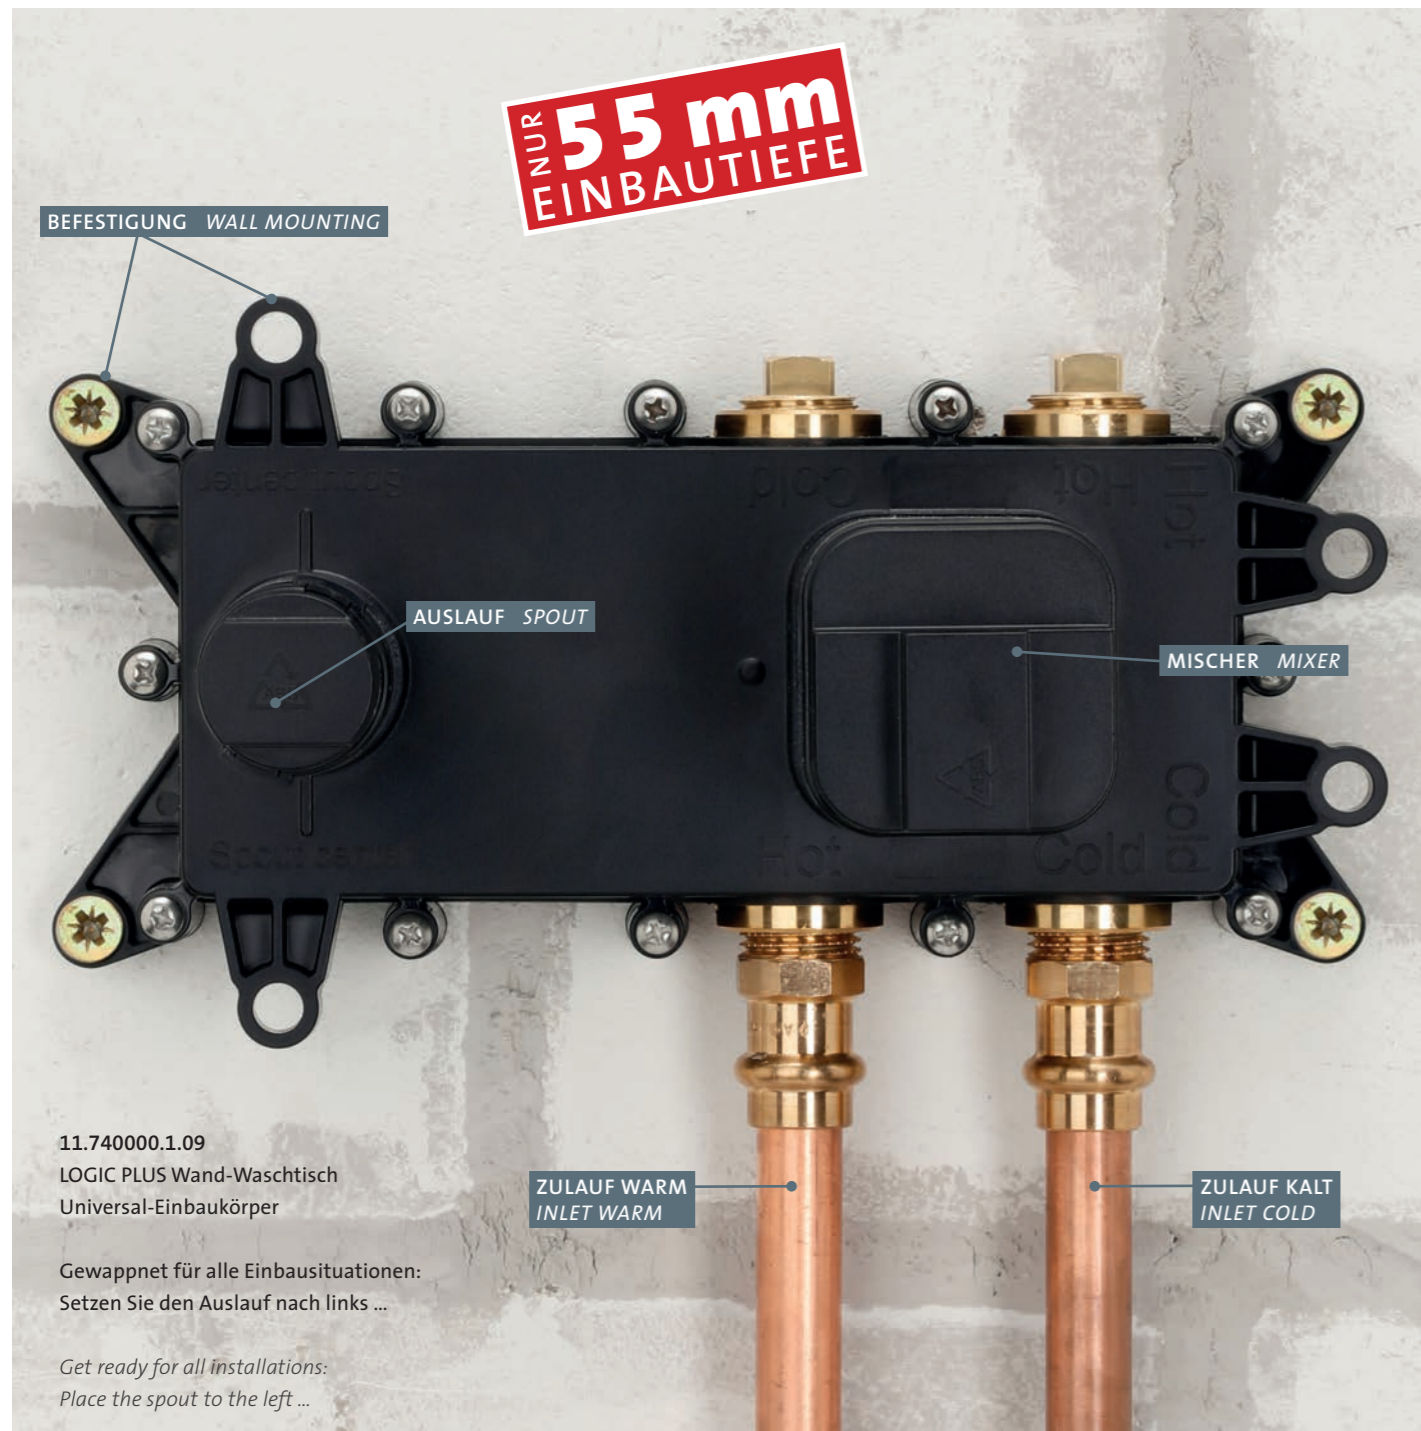

LOGIC PLUS WASCHTISCH

GRENZENLOSE PLANUNG, EINFACH MONTAGE
LIMITLESS PLANNING, EASY MOUNTING

Im Waschtischbereich bleiben Sie mit dem LOGIC-Plus-System so flexibel wie nie: Ein Universal-Einbaukörper für alle herzbach Serien und alle Oberflächen. Ob Auslauf links oder rechts oder unten – alle Einbauvarianten sind möglich. Bei der Planung sind Ihnen somit keine Grenzen gesetzt.

EINE BOX FÜR ALLE DESIGNS

Geeignet für alle herzbach Farbsets, für maximale Gestaltungsfreiheit kann der Auslauf links, rechts oder unten installiert werden.

EINFACHE MONTAGE, ULTRAFLACHER KÖRPER

Die herzbach LOGIC-PLUS-Einbaubox ist schnell installiert und bietet alle Vorzüge einer modernen Unterputz-Armatur. Der Clou ist die **minimale Einbautiefe von nur 55 mm**. Dadurch kann der LOGIC-PLUS Waschtisch-Einbaukörper sogar in schwierigsten Einbausituationen zum Einsatz kommen.

LEICHTE INSTALLATION

Verwechslungssicher markierte Zuläufe und eine integrierte Spül- und Abdrückvorrichtung lassen das Herz des Installateurs jetzt auch im Waschtischbereich höher schlagen.

SCHALLISOLIERTES, GUMMIERTES GEHÄUSE

Keine störende Schallübertragung auf Ihre Wand bzw. in das Mauerwerk, und ein Einbaukörper, der absolut wasserdicht ist – perfekter Feuchtigkeitsschutz für Ihre Wand.

At your washtable, you remain more flexible than ever with the LOGIC Plus system: a universal installation box for all herzbach series and all surfaces. Whether the spout is on the left or right or at the bottom – all installation variants are possible. So there are no limits to your planning.

ONE BOX FOR ALL DESIGNS

Suitable for all herzbach assembly sets, for maximum design freedom the spout can be installed on the left, right or bottom.

EASY ASSEMBLY, ULTRA-THIN BODY