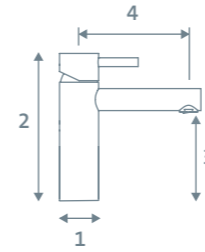

LIVING PREMIUM

DESIGN IX

	S-Size	M-Size	S-Size	Bidet
1 Körper Ø <i>body</i>	35	45	35	45
2 Höhe <i>height</i>	155	168	155	168
3 Auslaufhöhe <i>spout height</i>	93	101	93	108
4 Ausladung <i>spout reach</i>	105	125	105	105
Ablaufgarnitur <i>waste set</i>	—	● / —	—	●
Funktion <i>feature</i>			Standventil <i>pillar tap</i>	
Art. Nr. <i>Art. No.</i>	17.133210.1.09	17.133100.1.09	17.950860.1.09	17.133600.1.09