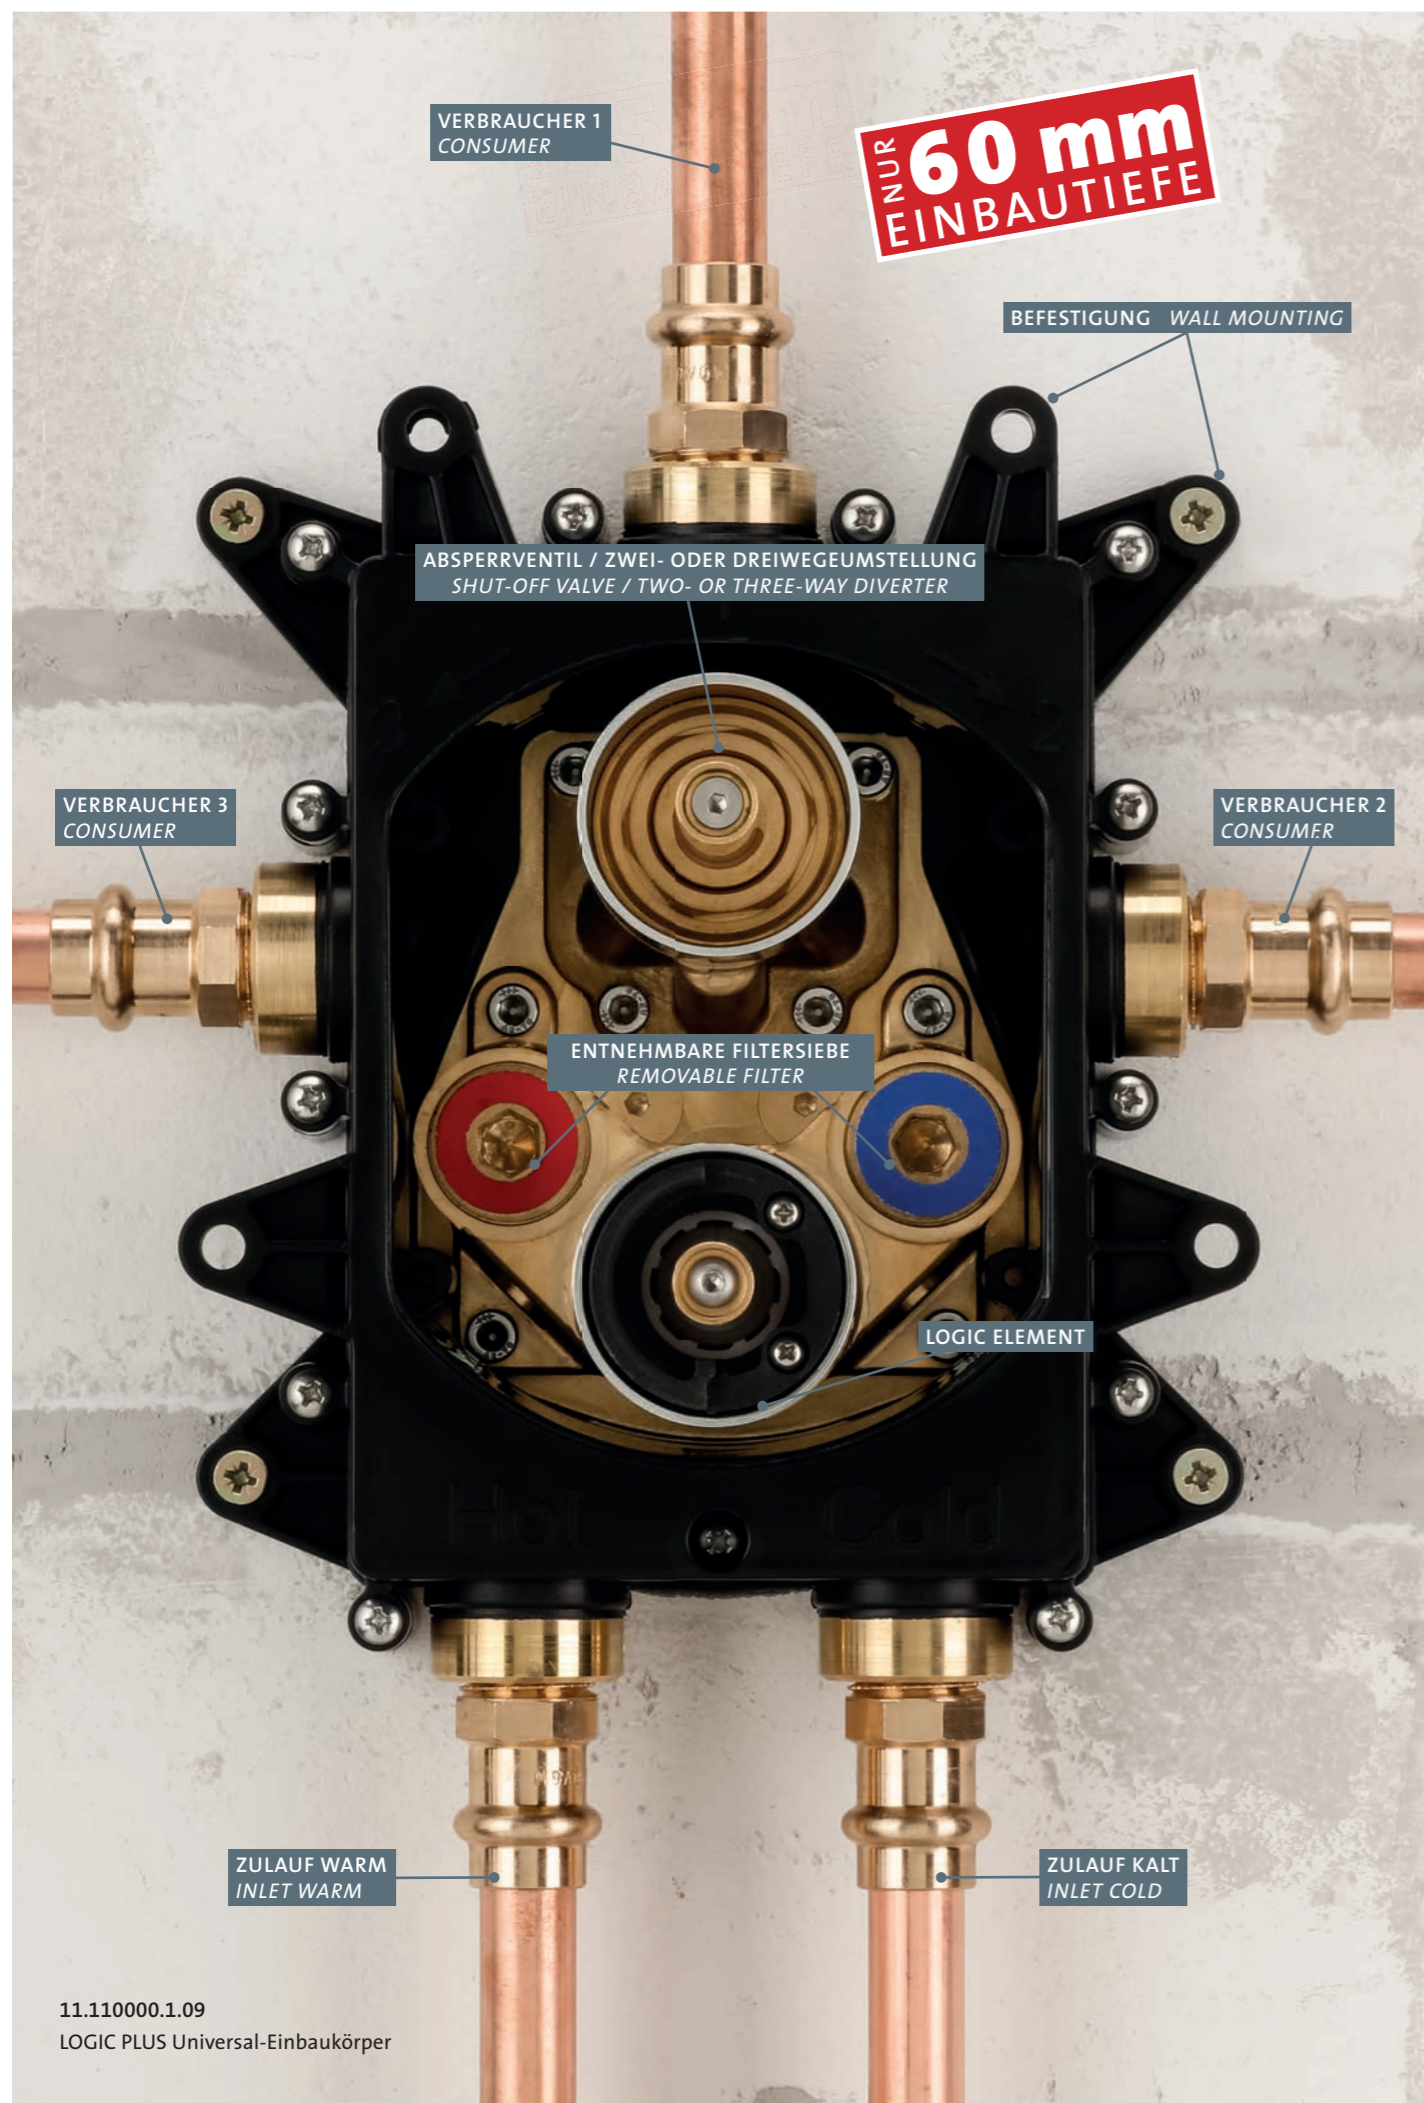

11.110000.1.09
LOGIC PLUS Universal-Einbaukörper

LOGIC PLUS DUSCHE/WANNE

GRENZENLOSE PLANUNG, EINFACH MONTAGE
LIMITLESS PLANNING, EASY MOUNTING

In der LOGIC PLUS-BOX für Ihre Dusche oder Wanne haben wir hochwertigste Komponenten weit jenseits der üblichen Marktstandards verbaut. Damit wird unser bewährtes Wunderkind zum idealen Unterputz-Einbaukörper für Ihre Dusche oder Wanne mit den gleichen überragenden Eigenschaften wie unser Einbaukörper für Wand-Waschtisch-Armaturen.

EINE BOX FÜR ALLE DESIGNS

Geeignet für alle herzbach Farbsets, ganz gleich ob Hebelmischer oder Thermostat. LOGIC PLUS bietet 3 Abgänge für maximale Gestaltungsfreiheit.

EINFACHE MONTAGE, ULTRAFLACHER KÖRPER

Ganz einfach zu montieren dank LOGIC-Befestigungssystem und perfekt auszurichten mit den integrierten Auflageflächen für die Wasserwaage. Mit **nur 60 mm Einbautiefe** passt die LOGIC PLUS-Box in nahezu jede Einbausituation.

LEICHTE INSTALLATION

Verwechslungssicher markierte Zuläufe und eine integrierte Spül- und Abdrückvorrichtung lassen das Herz des Installateurs auch bei der Installation dieses Einbaukörpers höher schlagen.

SCHALLISOLIERTES, GUMMIERTES GEHÄUSE

Keine störende Schallübertragung auf Ihre Wand bzw. in das Mauerwerk, und ein Einbaukörper, der absolut wasserdicht ist – perfekter Feuchtigkeitsschutz für Ihre Wand.

In the LOGIC PLUS-BOX for your shower or bath, we have installed the highest-quality components far beyond the usual market standards. This makes our proven prodigy the ideal concealed installation box for your shower or bath with the same outstanding feature as our installation box for wall-mounted washbasin mixers.

ONE BOX FOR ALL DESIGNS

Suitable for all herzbach assembly sets, regardless of whether lever mixer or thermostat. LOGIC PLUS offers 3 outlets for maximum design freedom.

EASY ASSEMBLY, ULTRA-THIN BODY

*Very easy to mount thanks to the LOGIC mounting system and perfectly aligned with the integrated support areas for the spirit level. With an **installation depth of only 60 mm**, the LOGIC PLUS-Box fits into almost any installation situation.*

EASY INSTALLATION

Inlets marked in such a way that they cannot be confused and an integrated flushing and pressure device make the heart of the installer beat faster even when installing this installation body.

SOUNDPROOF, RUBBERIZED HOUSING

No disturbing sound transmission to your wall or into the masonry – and an installation body that is absolutely waterproof – perfect moisture protection for your wall.