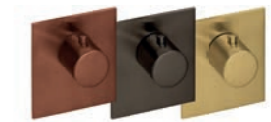

XL VARIO Farbset *assembly set*
110 x 100
Edelstahl PVD *ix PVD*

für Thermostatmodul
for thermostat module

Art. Nr. Art. No. 21.500100.2.39 / .40 / .41