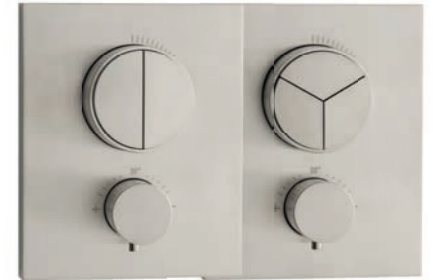

17.131000.1.09
Brausemischer Aufputz
exposed shower mixer

17.132150.1.09
Wannenfüll- / Brausemischer Aufputz
exposed bath/shower mixer

→ = Ausladung ↑ = Auslaufunterkante → = spout reach ↑ = spout height

LOGIC PLUS
PUSH THERMOSTATE
PUSH IT REAL GOOD!

17.130555.1.09 / 17.130555.2.09
Brausemischer Unterputz
Farbset Wandmontage
Blende Ø 150 mm / 180 x 130 mm
concealed shower mixer
final assembly set | cover Ø 150 mm / 130 x 180 mm