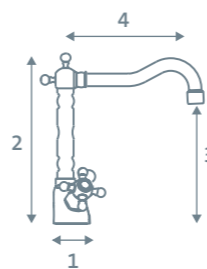

LIVING CLASSIC

1 Körper Ø body	L-Size 49	Standventil <i>pillar tap</i> 44	Bidet 49
2 Höhe height	243	180	156
3 Auslaufhöhe spout height	171	102	84
4 Ausladung spout reach	186	82	139
Ablaufgarnitur waste set	●	—	●
Funktion feature	360° schwenkbar <i>swivable</i>		360° schwenkbar <i>swivable</i>
Art. Nr. Art. No.	32.454000.2.01*	32.486000.1.01*	32.463000.2.01*

32.402000.1.01* / 32.402000.2.01*

Wannenfüll- / Brausemischer Aufputz

mit Kreuz- oder Stilgriffen
mit Metall-Brauseschlauch und Retro-Handbrause
exposed bath/shower mixer with classic cross handles or lever handles with metal shower hose and retro hand shower