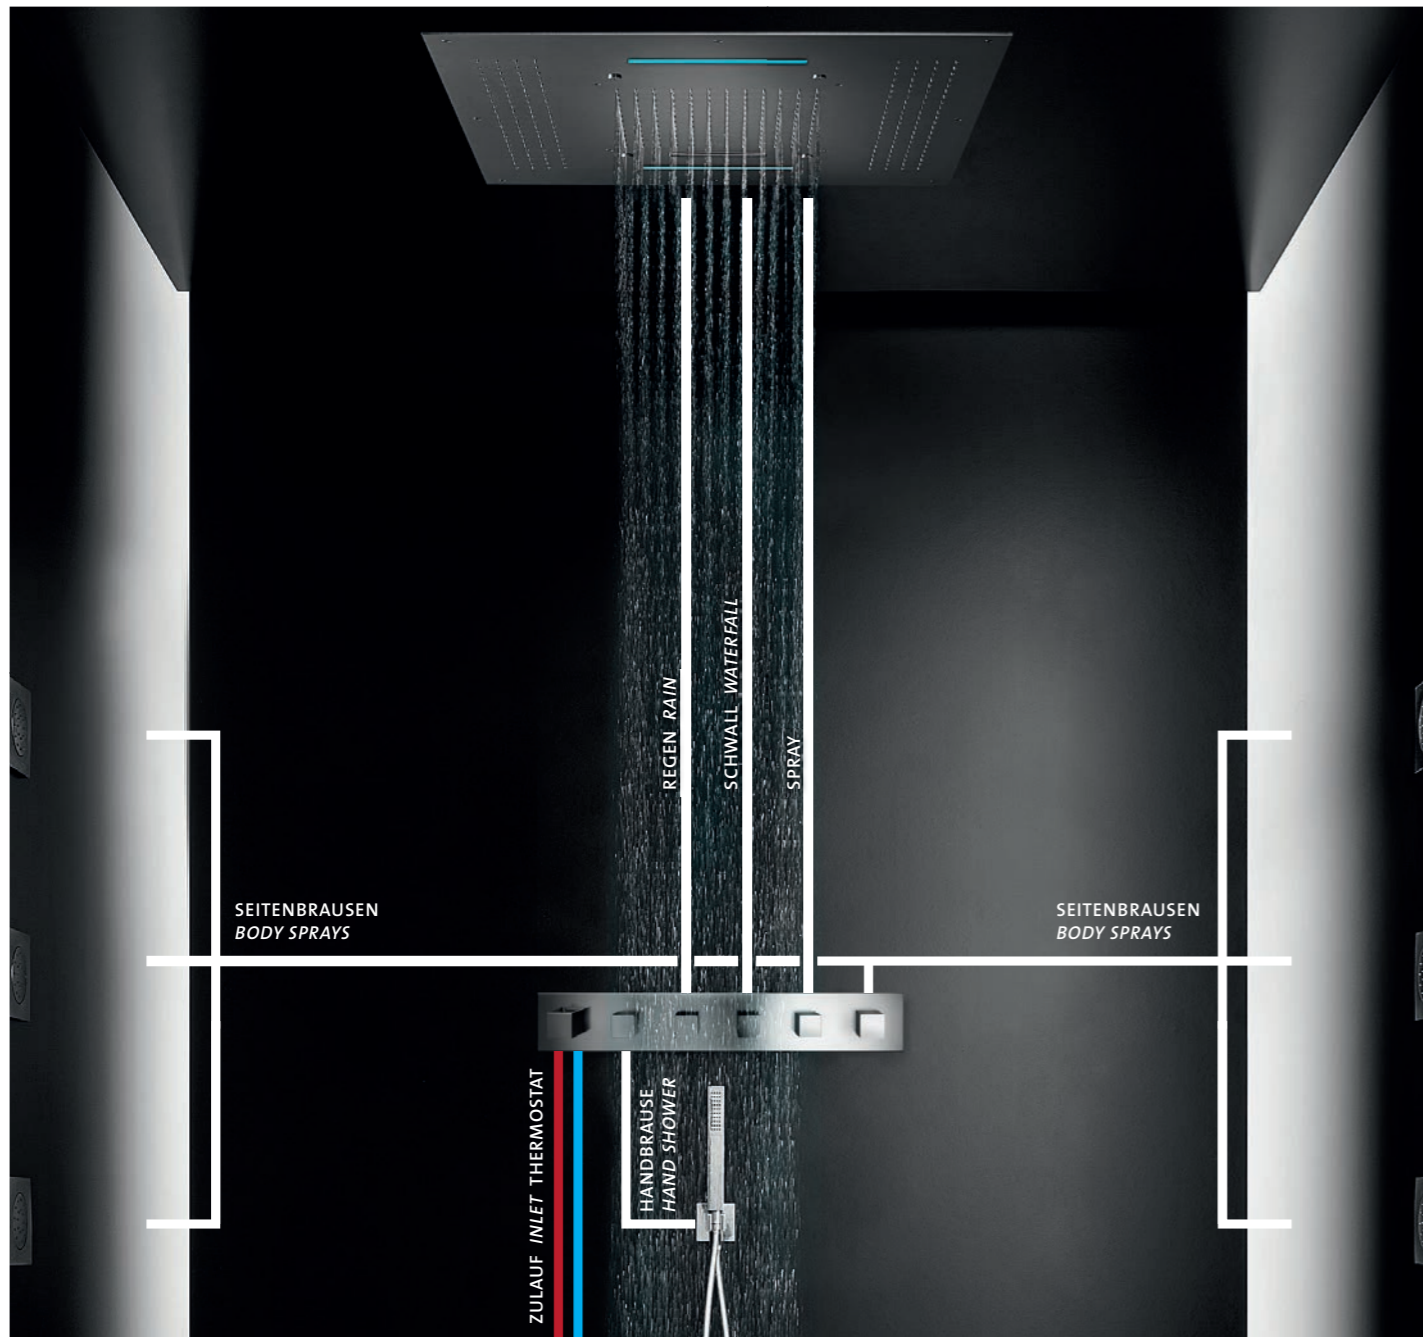

LOGIC XL

HOCHLEISTUNGSTHERMOSTATE FÜR 1–6 VERBRAUCHEHR
HIGH PERFORMANCE THERMOSTATS FOR 1–6 CONSUMER

LOGIC XL

ABSOLUT HIGH-END
ABSOLUTELY HIGH END

EINZIGARTIG IN PUNCTO MONTAGEFREUNDLICHKEIT, SICHERHEIT UND FUNKTIONALITÄT: UNSERE INNOVATIVEN LOGIC XL HOCHLEISTUNGSTHERMOSTATE FÜR BIS ZU 6 VERBRAUCHER.

Als optimale Steuerung für alle herzbach Multifunktionsbrausen präsentieren sich die LOGIC XL Thermostate für bis zu sechs Verbraucher. Dabei können bis zu fünf Abgänge gleichzeitig genutzt werden. Die Belegung der einzelnen Strahlarten ist frei wählbar, so dass dieses eine System alle Anwendungen der Multifunktionsbrausen steuern kann. Dank der hohen Durchflussleistung von bis zu 40 Litern bei 3 bar (51 Liter bei 5 bar) ist auch bei gleichzeitiger Benutzung aller Strahlarten stets genügend Wasserdruck vorhanden.

Neben der optimalen Bedienung durch die 90° Schnellschluss-Keramikventile ist auch in Bezug auf die Gestaltungs- und Planungsmöglichkeiten absolute Freiheit gegeben. Ein senkrechter wie waagerechter Einbau ist problemlos möglich.

Unique in terms of ease of installation, safety and functionality: our innovative LOGIC XL high-performance thermostats for up to 6 consumers.

The LOGIC XL thermostats for up to six consumers are the optimal control for all herzbach multifunctional showers. Up to five outlets can be used simultaneously. The allocation of the individual spray types is freely selectable, so that this one system can control all applications of the multifunctional showers. Thanks to the high flow rate of up to 40 litres at 3 bar (51 litres at 5 bar), there is always sufficient water pressure, even when all spray types are used simultaneously.

In addition to optimum operation thanks to the 90° quick-acting ceramic valves, there is also absolute freedom in terms of design and planning options.

Das minimalistische Design der LOGIC XL Thermostate passt sich in den verschiedenen Ausführungen ideal an die unterschiedlichen herzbach Design-Linien an und fügt sich nahtlos in jede gehobene Badarchitektur ein. Griffe und Blenden aus Vollmessing zeichnen sich durch den Einsatz äußerst hochwertiger Materialien aus – Langlebigkeit ist hier selbstverständlich unsere Maxime.

Die Oberflächen sind in Chrom, Edelstahl gebürstet, in den drei PVD Edelstahl-Farben und schwarz matt erhältlich.

Both vertical and horizontal installation is possible without any problems. The minimalist design of the Logic XL thermostats in the various versions ideally matches the different herzbach design lines and blends seamlessly into any upmarket bathroom architecture. Handles and trims made of solid brass are characterised by the use of extremely high-quality materials - longevity is of course our maxim here.

The surfaces are available in chrome, brushed stainless steel, in the three PVD stainless steel colours and matt black.