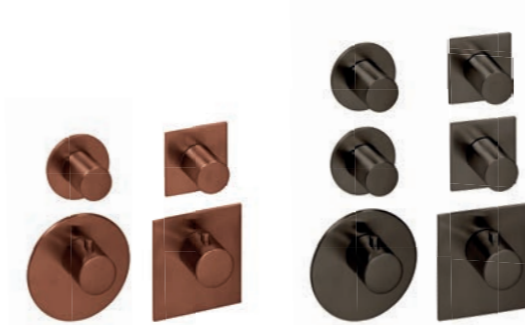

21.522010.1.39 / .40 / .41
21.522015.1.39 / .40 / .41
LOGIC XL 2
für 2 Verbraucher
for 2 consumer

Thermostatmischer LOGIC XL / LOGIC XL Vario

für Universal-Thermostat-Module
Blenden Ø 70 / 116 mm | 70 x 70 / 100 x 110 mm
final assembly sets
suitable for universal thermostat module
cover Ø 70 / 116 mm | 70 x 70 / 100 x 110 mm

21.521010.1.39 / .40 / .41
21.521015.1.39 / .40 / .41
LOGIC XL 1 / 1+
für 1-2 Verbraucher
for 1-2 consumer