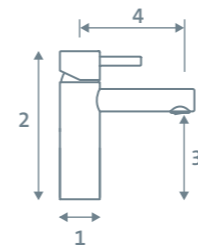

LIVING ESSENTIAL

DESIGN NEW

1 Körper Ø <i>body</i>	33
2 Höhe <i>height</i>	153
3 Auslaufhöhe <i>spout height</i>	75
4 Ausladung <i>spout reach</i>	110
Ablaufgarnitur <i>waste set</i>	—
Funktion <i>feature</i>	
Art. Nr. <i>Art. No.</i>	10.145321.1.01