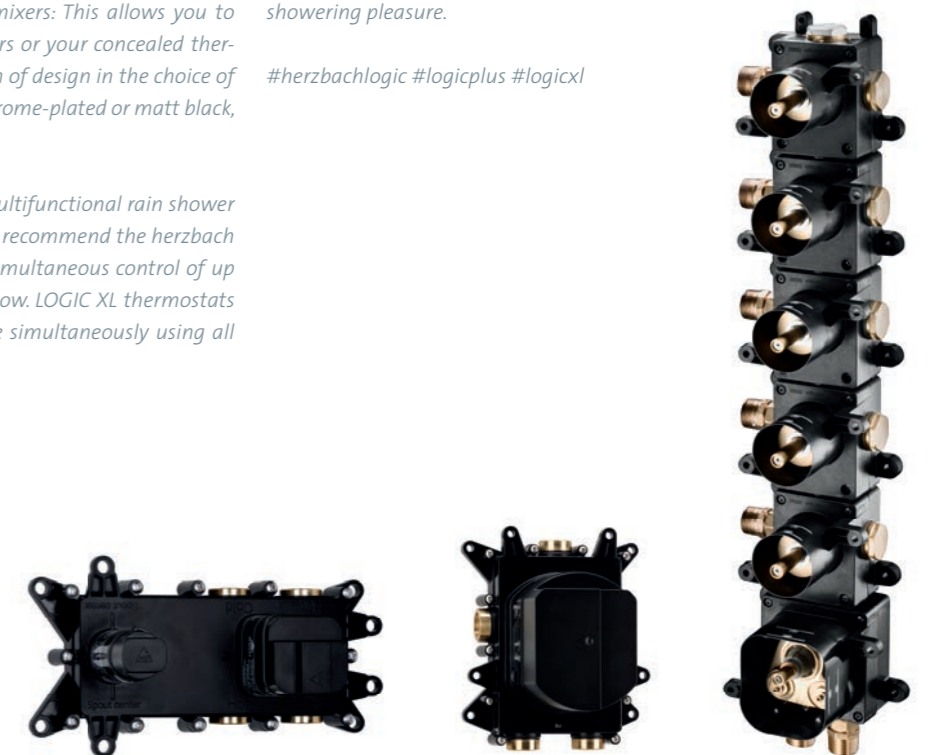

Unsere Herzstücke: LOGIC PLUS und LOGIC XL Einbaukörper für Waschtisch und Dusche/Wanne.
Our centerpiece: LOGIC PLUS and LOGIC XL installation boxes for washbasin and shower/bathtub.