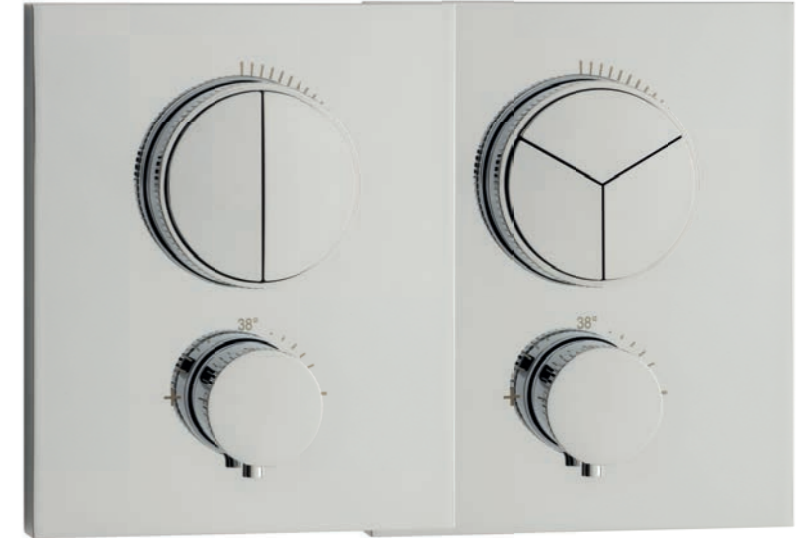

**11.988920.1.01**  
Duschsäule mit Thermostat  
Gesamthöhe 1.207 mm  
*shower system with thermostat  
total height 1.207 mm*

**11.803050.2.01 / 11.803055.2.01**  
Thermostatmischer PUSH Unterputz square  
Farbset Wandmontage für 2 oder 3 Verbraucher  
mit PUSH-Buttons  
Heißwassersperre 38° C | Blende 160 x 130 mm  
*concealed thermostat mixer with push buttons  
final assembly set for 2 or 3 consumer  
safety stop at 38° C | cover 160 x 130 mm*