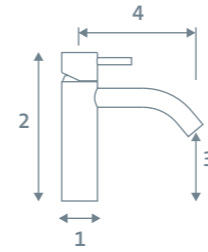

LIVING ESSENTIAL

DEEP

1 Körper Ø *body*
2 Höhe *height*
3 Auslaufhöhe *spout height*
4 Ausladung *spout reach*
Ablaufgarnitur *waste set*
Funktion *feature*
Art. Nr. *Art. No.*