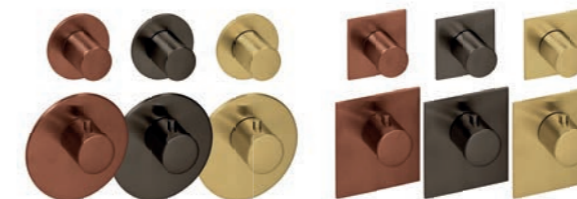

XL1 / 1+ Farbset <i>assembly set</i>	XL1 / 1+ Farbset <i>assembly set</i>
Blenden <i>cover</i>	Ø 70 / 116	70 x 70 / 110 x 100
Oberfläche <i>surface</i>	Edelstahl PVD <i>ix PVD</i>	Edelstahl PVD <i>ix PVD</i>
Art. Nr. <i>Art. No.</i>	21.521010.1.39 / .40 / .41	21.521015.1.39 / 40 / 41