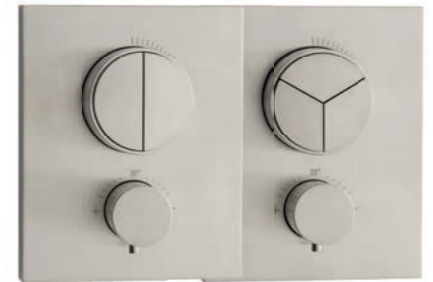

28.210000.1.09
Brausemischer Aufputz
exposed shower mixer

28.131070.1.09
Thermostat-Brausemischer Aufputz
Heißwassersperre 38° C
exposed thermostat shower mixer with safety stop at 38° C

28.220250.1.09
Vierloch-Wannenarmatur
mit Wannenauslauf
→ 231 mm ↑ 98 mm
four-hole bath mixer with spout

28.220250.2.09
Dreiloch-Wannenarmatur
ohne Wannenauslauf
three-hole bath mixer (without spout)

LOGIC PLUS PUSH THERMOSTATE PUSH IT REAL GOOD!

28.210550.1.09
Brausemischer Unterputz
Farbset Wandmontage | Blende Ø 150 mm
concealed shower mixer
final assembly set | cover Ø 150 mm

MAXIMALE GESTALTUNGSFREIHEIT MIT LOGIC PLUS UND LOGIC XL

Für Dusche und Wanne mit bis zu 3 Verbrauchern kommt LOGIC Plus mit den entsprechenden Farbsets und Thermostaten zum Einsatz. Hiermit steuern Sie Ihre Unterputz Brause- und Wannenhebelmischer oder Ihr Unterputz-Thermostat. Sollten Sie eine Multifunktions-Regendusche oder mehrere Verbraucher in Ihrem Spa-Bereich nutzen, dann empfehlen wir die herzbach LOGIC XL Hochleistungsthermostate zur gleichzeitigen Ansteuerung von bis zu 5 Verbrauchern bei gleichzeitigem erhöhten Durchfluss. Einzigartig in Puncto Montagefreundlichkeit, Sicherheit, Funktionalität und Qualität bieten die LOGIC XL Thermostate stets genügend Wasserdruck bei gleichzeitiger Benutzung aller gewünschter Strahlarten. Alles zu LOGIC Plus, LOGIC XL und LOGIC XL Vario finden Sie ab S. 116 oder unter www.herzbach.com/logic.html

MAXIMUM DESIGN FLEXIBILITY WITH LOGIC PLUS AND LOGIC XL