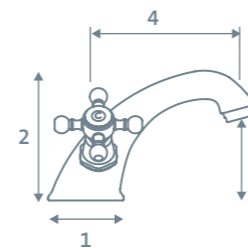

LIVING CLASSIC

	M-Size	L-Size	Standventil <i>pillar tap</i>	Wandventil <i>pillar tap</i>
1 Körper Ø <i>body</i>	63	48	44	—
2 Höhe <i>height</i>	105	290	180	124
3 Auslaufhöhe <i>spout height</i>	70	165	102	—
4 Ausladung <i>spout reach</i>	125	185	82	105
Ablaufgarnitur <i>waste set</i>	●	●	—	—
Funktion <i>feature</i>				
Art. Nr. <i>Art. No.</i>	32.452000.1.01*	32.454000.1.01*	32.486000.1.01*	32.487000.1.01*