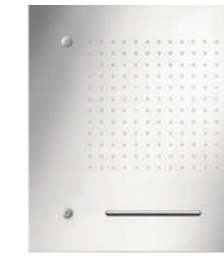

Größe size	630 x 480
Strahlarten* spray types	Regen (13l), Spray (8l), <i>rain, spray</i>
Funktion feature	LED-Farblicht, Fernbedienung, Bluetooth-Soundsystem <i>led lighting, remote control</i>
Oberfläche surface	Edelstahl poliert <i>ix polished</i>
Art. Nr. Art. No.	11.634800.2.01

Größe size	630 x 480
Strahlarten* spray types	Regen (13l), Spin-Jet (13l), Schwall(17l) <i>rain, spin-jet, waterfall</i>
Funktion feature	LED-Farblicht, Fernbedienung <i>led lighting, remote control</i>
Oberfläche surface	Edelstahl poliert / gebürstet <i>ix polished / brushed</i>
Art. Nr. Art. No.	11.663480.2.01 / 11.663480.2.09

Regenbrause MF3 rain shower

Größe size	500 x 500
Strahlarten* spray types	Regen (13l), Spray (8l), Schwall (17l) <i>rain, spray, waterfall</i>
Funktion feature	LED-Farblicht, Fernbedienung <i>led lighting, remote control</i>
Oberfläche surface	Edelstahl poliert / gebürstet <i>ix polished / brushed</i>
Art. Nr. Art. No.	11.600385.2.01 / 11.600385.2.09

Größe size	500 x 500
Strahlarten* spray types	Regen (13l), Twist (7l), Wire (18l) <i>rain, twist, wire</i>
Funktion feature	LED-Farblicht, Fernbedienung <i>led lighting, remote control</i>
Oberfläche surface	Edelstahl poliert <i>ix polished</i>
Art. Nr. Art. No.	11.600530.2.01