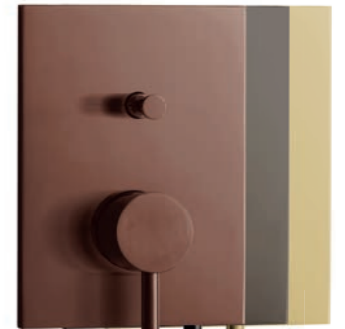

21.130305.2.39 / .40 / .41
Wannen-/Brausemischer Unterputz
Farbset Wandmontage | Blende 180 x 130 mm
concealed bath/shower mixer
final assembly set | cover 180 x 130 mm