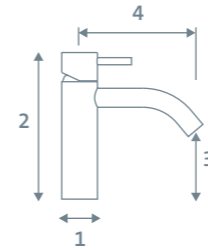

# #THESTYLEOFSTEEL

LIVING PREMIUM

DEEP IX

	S-Size	L-Size	S-Size	Bidet
1 Körper Ø <i>body</i>	35	35	35	40
2 Höhe <i>height</i>	153	300	156	167
3 Auslaufhöhe <i>spout height</i>	80	227	80	86
4 Ausladung <i>spout reach</i>	115	170	115	120
Ablaufgarnitur <i>waste set</i>	—	—	—	● <sup>1</sup>
Funktion <i>feature</i>			Standventil <i>pillar tap</i>	
Art. Nr. <i>Art. No.</i>	28.203200.1.09	28.203200.2.09	28.200086.1.09	28.233600.1.09

	M-Size	L-Size	M-Size	L-Size
1 Körper Ø <i>body</i>	40	40	45	45
2 Höhe <i>height</i>	167	300	168	305
3 Auslaufhöhe <i>spout height</i>	79	213	79	215
4 Ausladung <i>spout reach</i>	130	130 / 185	130	185
Ablaufgarnitur <i>waste set</i>	● <sup>1</sup> / —	—	● <sup>1</sup> / —	—
Funktion <i>feature</i>				
Art. Nr. <i>Art. No.</i>	28.203410.1.09	28.203420.2.09 28.203420.3.09	28.203510.1.09	28.203520.2.09