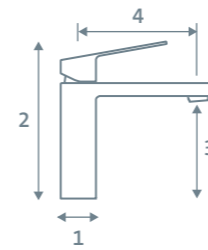

LIVING ESSENTIAL

NEO CASTELL

1 Körper Ø *body*
2 Höhe *height*
3 Auslaufhöhe *spout height*
4 Ausladung *spout reach*
Ablaufgarnitur *waste set*
Funktion *feature*
Art. Nr. *Art. No.*