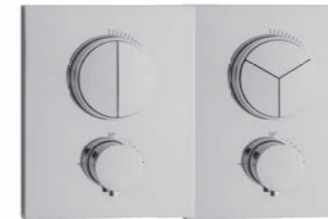

PUSH Thermostat square	PUSH Thermostat round	PUSH Thermostat square
Rosetten cover	160 x 130	Ø 150	Ø 150
Oberfläche surface	chrom <i>chrome</i>	chrom <i>chrome</i>	schwarz matt <i>deep black</i>
Verbraucher consumer	2 / 3	2 / 3	2 / 3
Art. Nr. Art. No.	11.803050.2.01 11.803055.2.01	11.803050.1.01 11.803055.1.01	23.803050.1.12 23.803055.1.12

LOGIC PLUS PUSH THERMOSTATE

PUSH IT REAL GOOD!

Die neuen PUSH Thermostate von herzbach bringen den perfekten Komfort in Ihre Dusche: Die komfortable Bedienung der jeweiligen Verbraucher mittels der Push-Buttons. Die Temperaturwahl erfolgt über einen separaten Temperaturregler, der selbstverständlich mit einer 38° Heißwassersperre ausgerüstet ist. *The new PUSH thermostats from herzbach bring perfect comfort to your shower: the convenient operation of the respective consumers by using the push buttons. The temperature is selected via a separate temperature controller, which is of course equipped with a 38° hot water lock.*

Der Clou: LOGIC Plus PUSH kann ganz einfach nachgerüstet werden, wenn der LOGIC Plus Universal-Einbaukörper schon verbaut ist. Sie tauschen lediglich das Farbset, ohne weitere Einbauteile. *The highlight: LOGIC Plus PUSH can be upgraded very easily if the LOGIC Plus universal installation unit is already installed – you simply replace the assembly set, without any further installation parts.*

Die herzbach LOGIC Plus PUSH Thermostate im Überblick: *The herzbach LOGIC Plus PUSH thermostats at a glance:*

- erhältlich in chrom, matt schwarz und Edelstahl gebürstet *available in chrome, matt black and brushed stainless steel*
- Push-Buttons für 2 oder 3 Verbraucher *Push buttons for 2 or 3 consumers*
- Temperaturregler mit Heißwassersperre *temperature control with hot water lock*
- rutschfester Griff zur Mengenregulierung *non-slip handle for volume control*
- massive Vollmetall-Blenden in rund Ø 150 mm und eckig 160 x 130 mm *solid full-metal cover in round Ø 150 mm and square 160 x 130 mm*
- 100 % kompatibel mit dem LOGIC PLUS Universal-Einbaukörper (Art.Nr. 11.110000.1.09) *100 % compatible with the LOGIC PLUS universal installation unit*

Neben der überragenden Funktionalität und dem hohen Bedienungskomfort haben Sie selbstverständlich die freie Wahl bei Ihren Verbrauchern: Von einer Regenbrause mit Brauseset bis zu Multifunktionsregenbrausen mit mehreren Strahlarten ist alles möglich. *In addition to the outstanding functionality and ease of use, you naturally have the free choice of your spa parts: From a rain shower with shower set to multi-function rain showers with several spray types, everything is possible.*

Mehr Informationen zu unseren LOGIC Plus PUSH Thermostaten finden Sie auf herzbach.com/logic-plus-push-thermostate.html
More information about our LOGIC Plus PUSH thermostats you'll find at herzbach.com/en/logic-plus-push-thermostats.html