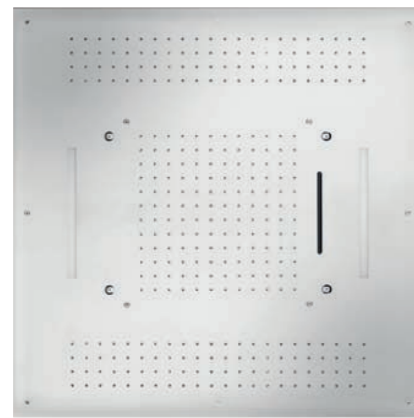

Regenbrause MF4 rain shower

Größe size	950 x 950
Strahlarten* spray types	Regen innen (13l), Regen außen (23l), Spray (17l) Schwall (17l) <i>inner rain, outer rain, spray, waterfall</i>
Funktion feature	LED-Farblicht, Fernbedienung <i>led lighting, remote control</i>
Oberfläche surface	Edelstahl poliert <i>ix polished</i>
Art. Nr. Art. No.	11.695000.2.01

LIVING SPA

Größe size	380 x 380
Strahlart* spray type	Regen (13l) <i>rain</i>
Funktion feature	LED-Farblicht, Fernbedienung <i>led lighting, remote control</i>
Oberfläche surface	Edelstahl poliert / gebürstet <i>ix polished / brushed</i>
Art. Nr. Art. No.	11.603800.2.01 / 11.603800.2.09

Größe size	300 x 300 / 500 x 500
Strahlart* spray type	Regen (13l) <i>rain</i>
Funktion feature	LED-Farblicht, Fernbedienung <i>led lighting, remote control</i>
Oberfläche surface	Edelstahl poliert / gebürstet <i>ix polished / brushed</i>
Art. Nr. Art. No.	11.630300.2.01 / 11.600500.2.01 11.630300.2.09

Größe size	300 x 300
Strahlart* spray type	Regen (13l) <i>rain</i>
Funktion feature	LED-Farblicht voreingestellt <i>led lighting, pre-set colour change</i>
Oberfläche surface	Edelstahl poliert <i>ix polished</i>
Art. Nr. Art. No.	11.603030.2.01