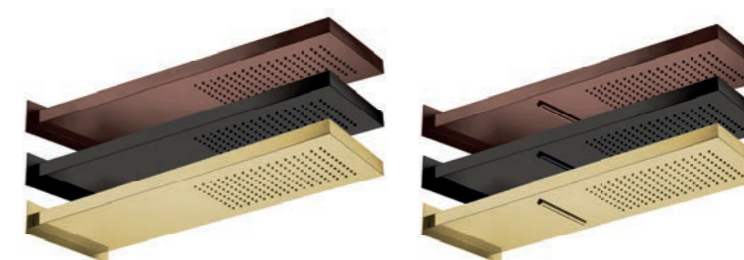

REGENBRAUSEN WANDMONTAGE
RAIN SHOWERS WALL-MOUNTED

Regenbrause rain shower	Regenbrause rain shower	Regenbrause MF2 rain shower
Größe size	537 x 165 x 23	537 x 165 x 23
Strahlart spray type	Regen (13l) rain	Regen (13l), Schwall (15l) rain, waterfall
Oberfläche surface	Edelstahl PVD ix PVD	Edelstahl PVD ix PVD
Art. Nr. Art. No.	21.661700.1.39 / .40 / .41	21.661600.2.39 / .40 / .41

* Durchflussmenge je Strahlart bei 3 bar Wasserdruck flow rate for each spray type at 3 bar water pressure