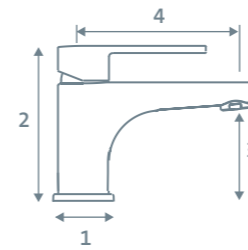

LIVING PURE

VENTURA

	M-Size	L-Size	Bidet
1 Körper Ø <i>body</i>	42	42	45
2 Höhe <i>height</i>	128	287	122
3 Auslaufhöhe <i>spout height</i>	75	234	75
4 Ausladung <i>spout reach</i>	125	125	112
Ablaufgarnitur <i>waste set</i>	● / —	—	●
Funktion <i>feature</i>			
Art. Nr. <i>Art. No.</i>	51.100310.1.01	51.100320.2.01	51.100360.1.01