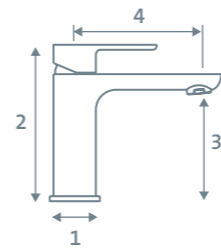

LIVING PURE

MARE

	S-Size	S-Size	Bidet
1 Körper Ø <i>body</i>	42	42	42
2 Höhe <i>height</i>	126	126	126
3 Auslaufhöhe <i>spout height</i>	76	76	79
4 Ausladung <i>spout reach</i>	107	107	107
Ablaufgarnitur <i>waste set</i>	● / —	—	●
Funktion <i>feature</i>		Niederdruck <i>low pressure</i>	
Art. Nr. <i>Art. No.</i>	24.133100.1.01	24.133200.2.01	24.133600.1.01