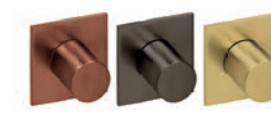

XL VARIO Farbset *assembly set*
70 x 70
Edelstahl PVD *ix PVD*

für Absperr- / Umstellmodul
for shut-off / diverter modul

Art. Nr. Art. No. 21.958750.2.39 / .40 / .41