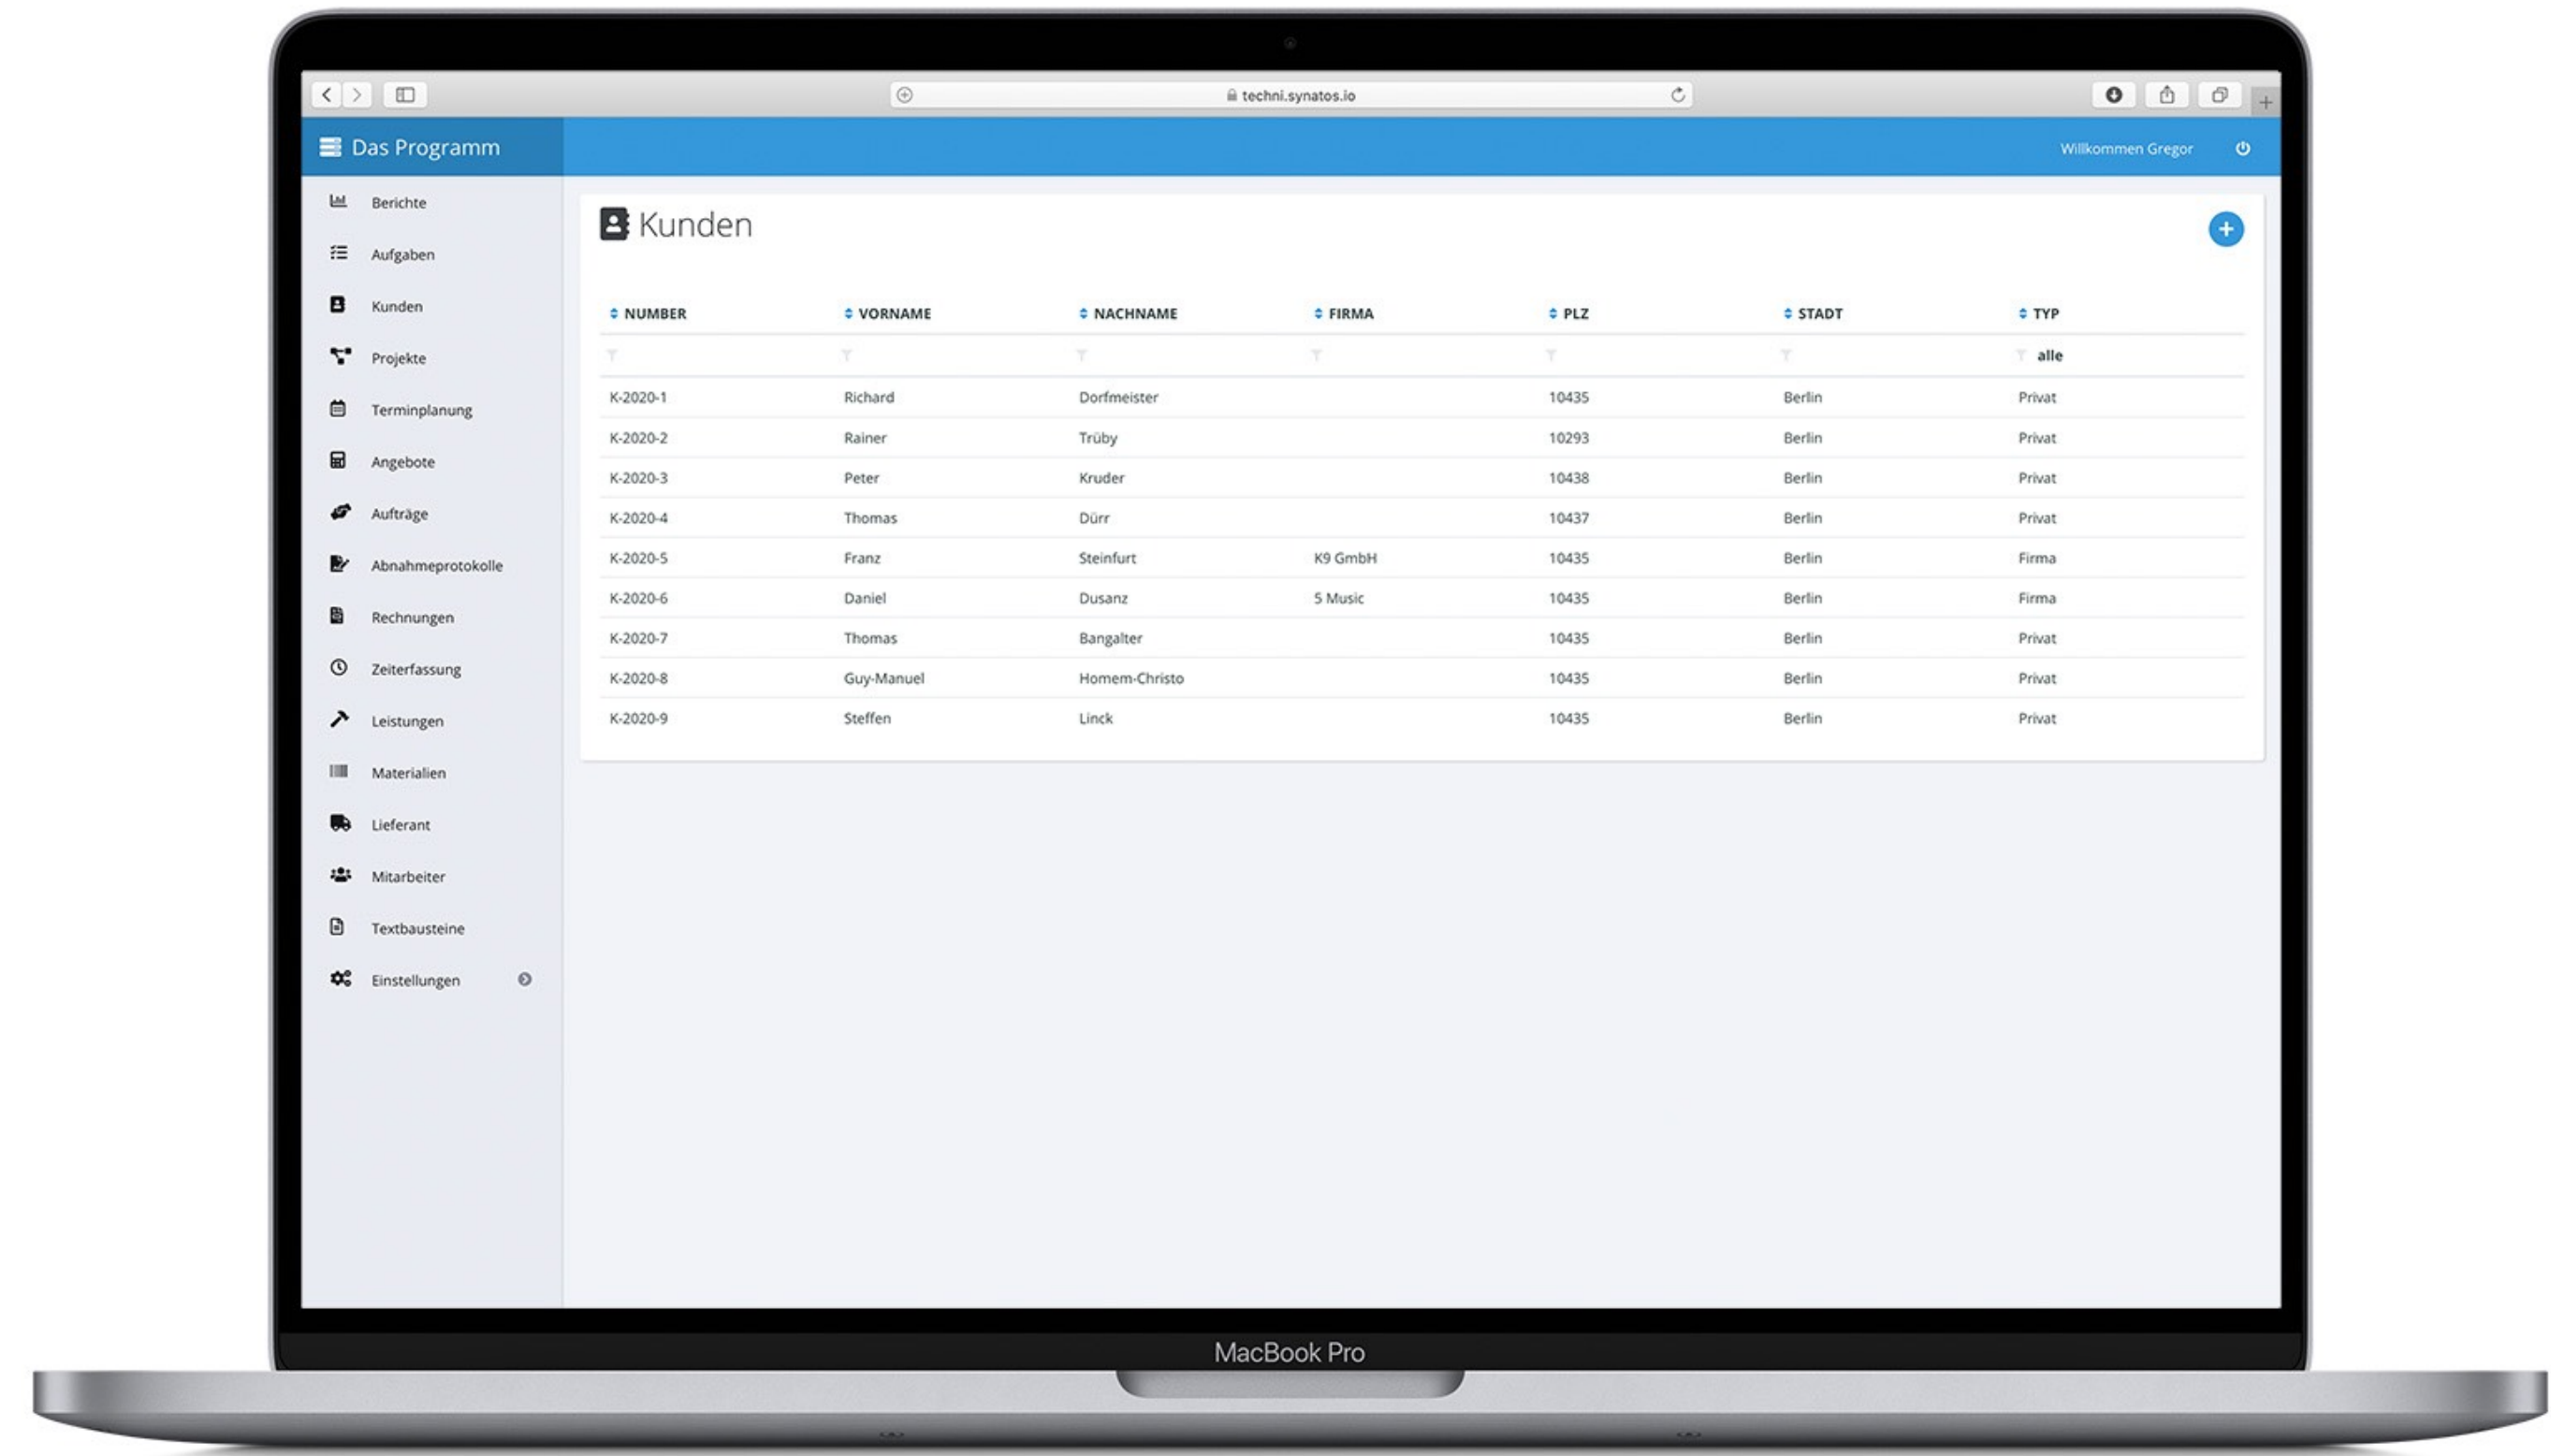

Gesicherte Rechenzentren

Regelmäßige Datensicherung

Daten von überall aus verfügbar

App und Browser für den Zugriff

Rechte und Rollenbasierter Zugriff

Zusammenarbeit

Beispiel 1 - Aufmaß

1.) Aufmaß mobil erstellen

2.) Im Büro nahtlos weiterarbeiten

Beispiel 2 - Kalkulation & Nachkalkulation

Schnittstellen: Das Programm ist keine Insel

- Datanorm 4 & 5 Importer
 - IDS Connect
 - GAEB (Angebot, Auftrag, Rechnung)
 - GAEB Leistungsimporter
 - Integration zu ausschreiben.de
 - DA11 (Aufmaß)
-
- Export der Ausgangsrechnungen / Eingangsrechnungen nach DATEV
 - DATEV Buchungstapel
 - LexOffice
 - sevDesk
 - ZUGFeRD Rechnung
 - XRechnung
-
- SMTP Email
 - Export der Mitarbeiterstunden nach CSV
 - Export der Rechnungen als XRechnung
 - Export von Angeboten, Aufträgen und Rechnungen als CSV