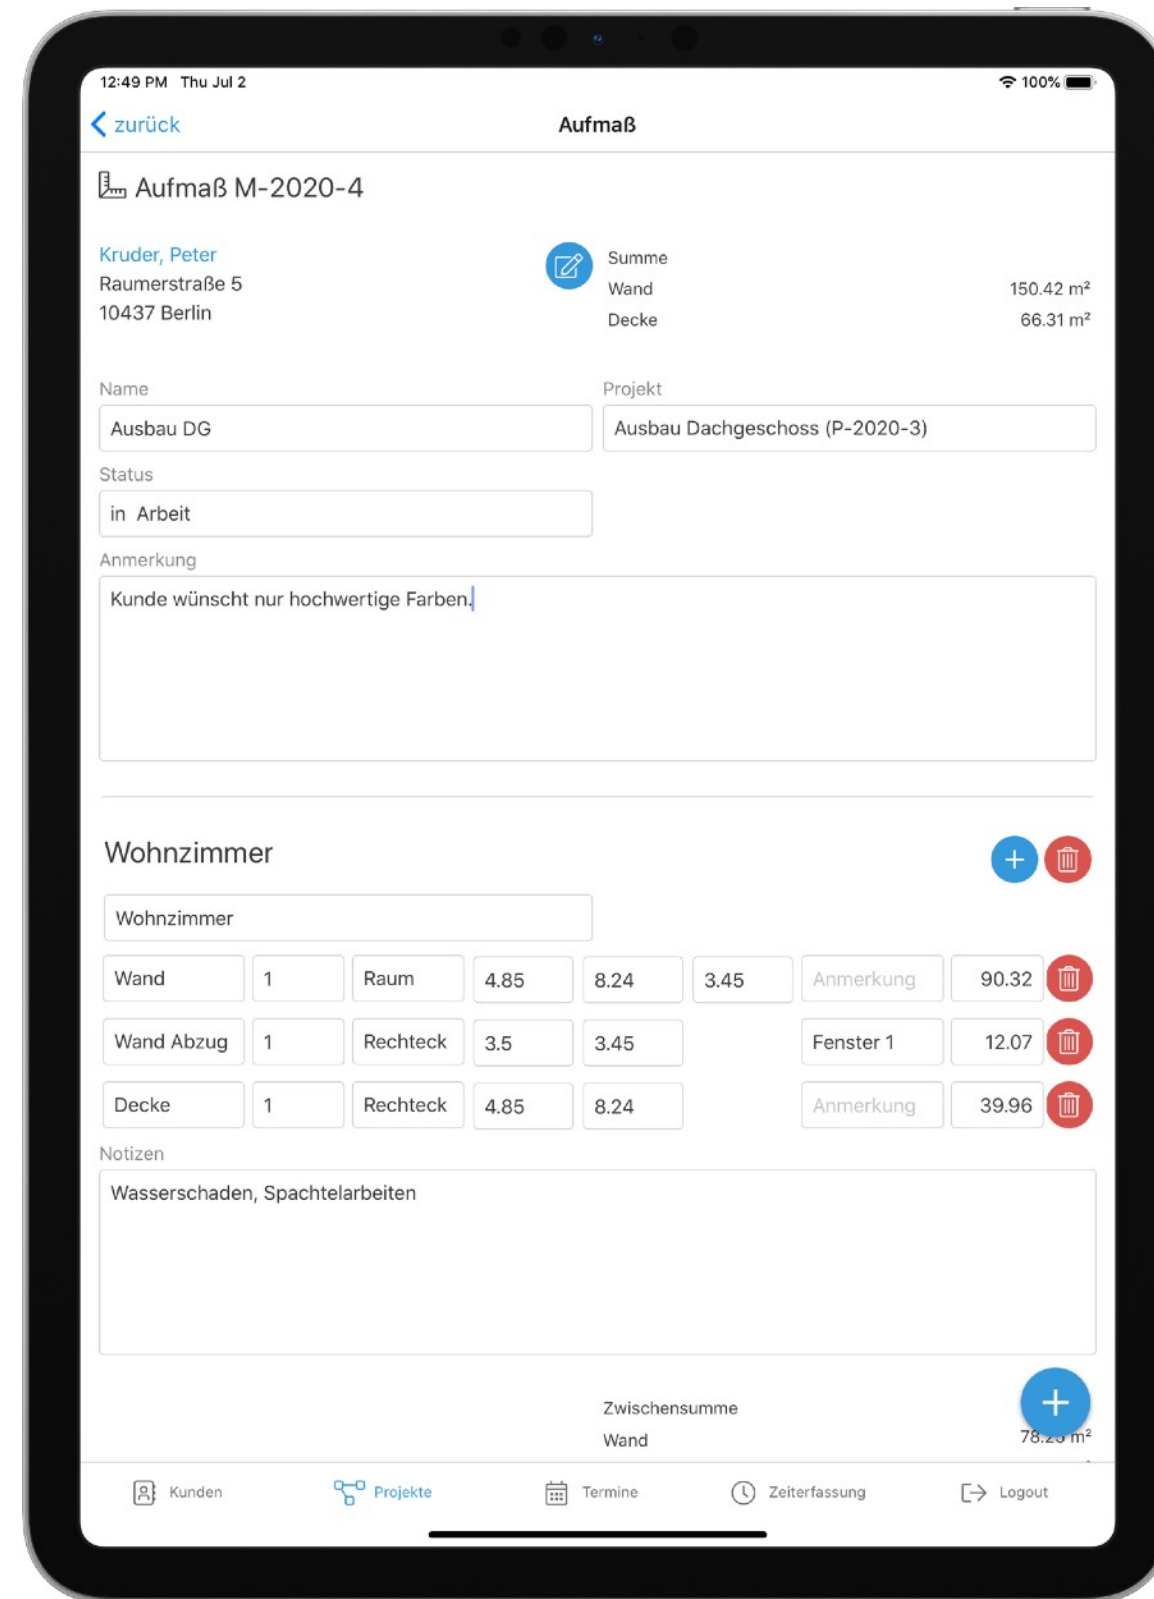

Gesicherte Rechenzentren

Regelmäßige Datensicherung

Daten von überall aus verfügbar

App und Browser für den Zugriff

Rechte und Rollenbasierter Zugriff

Zusammenarbeit

Beispiel 1 - Aufmaß

1.) Aufmaß mobil erstellen

2.) Im Büro nahtlos weiterarbeiten

Beispiel 2 - Kalkulation & Nachkalkulation

Schnittstellen: Das Programm ist keine Insel

- Datanorm 4 & 5 Importer
 - IDS Connect
 - GAEB (Angebot, Auftrag, Rechnung)
 - GAEB Leistungsimporter
 - Integration zu ausschreiben.de
 - DA11 (Aufmaß)
-
- Export der Ausgangsrechnungen / Eingangsrechnungen nach DATEV
 - DATEV Buchungstapel
 - LexOffice
 - sevDesk
 - ZUGFeRD Rechnung
 - XRechnung
-
- SMTP Email
 - Export der Mitarbeiterstunden nach CSV
 - Export der Rechnungen als XRechnung
 - Export von Angeboten, Aufträgen und Rechnungen als CSV