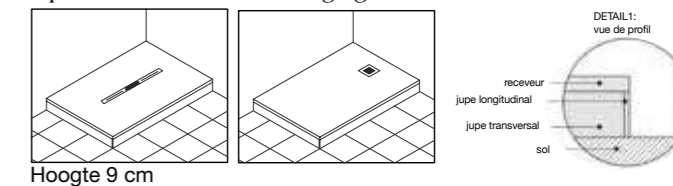

Opstaande rand voor verhoging

Hoogte 9 cm

Model	Textuur	Ref.	AVP (cm)
Privilege / Silex	Pizarra	FALDONP	0,99€ / cm
Privilege / Silex	Liso	FALDONLG	0,99€ / cm
Silex Plus	Lastra	FALDONLA	0,99€ / cm

Alleen beschikbaar voor rechthoekige douchebak

Kanaal voor de douhecabine

A = (≥0,8 ≤1,2) + 0,1 cm

Maten (cm)	Ref.	AVP
LxAx0,3	CANALMAMPARA	15€

Wanddikte aangeven bij bestelling