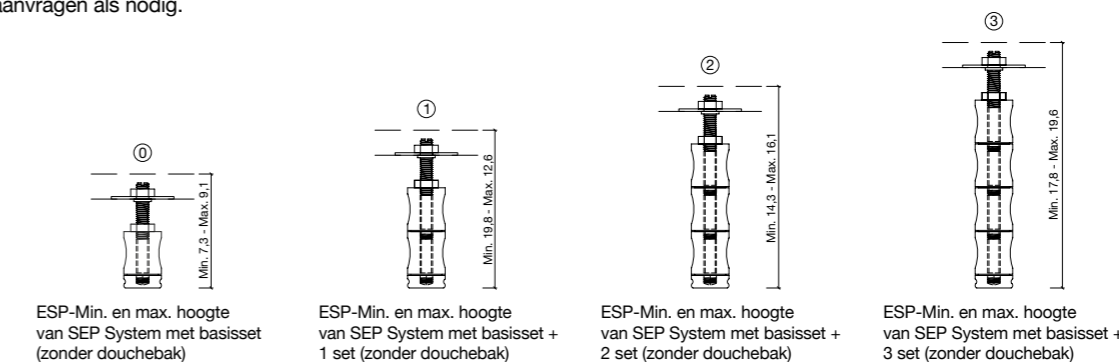

Tot slot is er rondom de steun een technisch profiel van schuimrubber met EPDM als basiselastomeer bevestigd. Dit heeft uitstekende eigenschappen voor waterdichtheid en thermische isolatie met lage blijvende vervorming. Dit profiel is bevestigd aan het profiel van de structuur en heeft een dubbele functie, omdat het enerzijds de structuur rondom (vooral wanden) akoestisch isoleert en anderzijds ook een tweede afdichting maakt in de meest kritieke punten, vooral de hoeken.

Zo wordt het risico op lekken geminimaliseerd. Het systeem bevat als laatste onderdeel ook een butyltape die aan de ene kant zelfklevend is en aan de andere kant bedekt is met absorberend kraftpapier, dat aan zowel de wanden als de montagesteun hecht en waarop vervolgens de douchebak wordt geplaatst.

randen

Voor situaties waarbij de douchebak wegens technische behoeften of gewoon voor de esthetiek hoger moet liggen dan de vloer, is het mogelijk om randen aan te vragen. De randen geven een verfijnde look aan de douchebak en verbeteren zo het voorkomen van de badkamer.

Ze bestaan uit een houten structuur waarin aan de zijanten waar de structuur te zien is een Silexpol®- rand wordt geplaatst. De rand is beschikbaar in vier texturen (leesteenplaatjes, leisteen en effen) die de esthetiek van de douchebak aan de zichtbare zijden behouden. De standaardhoogte van de randen is 90 mm. Het is ook mogelijk om randen aan te vragen die kunnen worden geplaatst door ze te bevestigen met ons SEP-SYSTEEM. De installatie gebeurt zoals weergegeven op de volgende afbeelding.