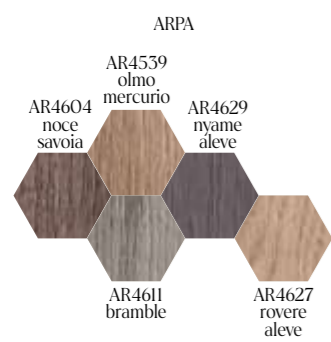

### wastafels

Wastafels Mineral Composite

Wastafels Silexpol®

fiora collectie | multicolor TX en liso  
Meubels, spiegels, wastafels en waskommen

gamma 5

afwerkingen | meubels

hpl | gamma 2

FENIX