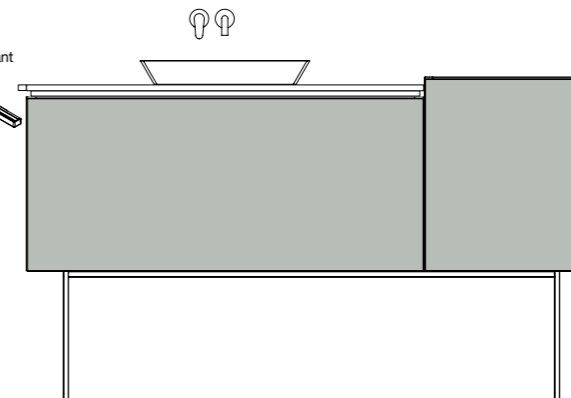

spiegels

Handdoekrail zijkant