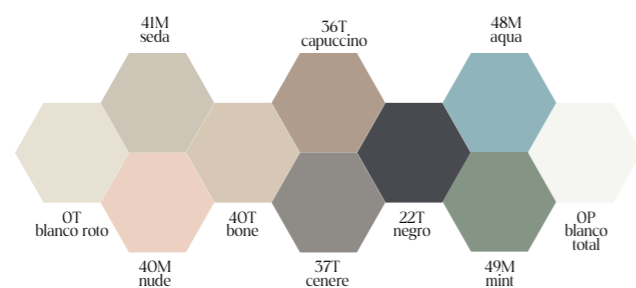

kleuren fiora

fiora collectie | gamma 2