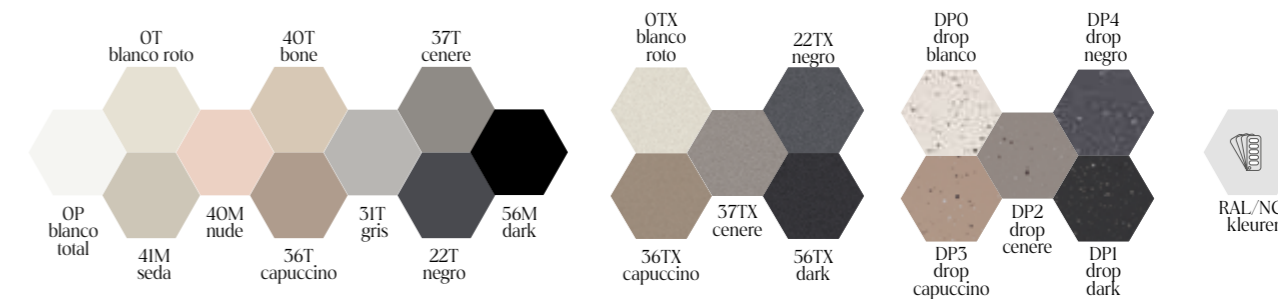

skin panels

Kenmerken

Dikte: 0,6 cm

Kan worden gesneden
Worden zonder aluminium profiel of afwerking
geïnstalleerd
Kan zowel verticaal als horizontaal worden
geïnstalleerd

OPMERKING: geef in de bestelling aan of u de
panelen met klik-systeem met profiel wenst.
Het wordt aangeraden positioneringstekening
van de installatie te sturen.

Van bad naar douche

Flora-Kit MS-lijm + siliconen + Siclean (1 + 1 + 1)

Ref.	AVP
FIOKIT01	43€

Panelen: 1 Flora-Kit /m²
Producten worden ook afzonderlijk verkocht

AVP

Maten (cm)	70	75	80	90	100	m²
Pizarra	SPV70240	SPV75240	SPV80240	SPV90240	SPV100240	SAVPIEZA
Oak	KOV70240	-	KOV80240	KOV90240	KOV100240	KOVPIEZA
240 Liso	SLV70240	-	SLV80240	SLV90240	SLV100240	SLVPIEZA
Lastra	KLAV70240	-	KLAV80240	KLAV90240	KLAV100240	KLAVPIEZA
Concrete	KCV70240	-	KCV80240	KCV90240	KCV100240	KCVPIEZA
Dikte (cm)	0,6	0,6	0,6	0,6	0,6	0,6
	530€	570€	610€	685€	760€	315€/m²

AVP Afdichtkit

Kleuren	Blanco Total	Blanco Roto	Nude	Bone	Capuccino	Seda	Gris	Cenere	Negro
14€/st	MASI0P	MASI0T	MASI40M	MASI40T	MASI36T	MASI41M	MASI31T	MASI37T	MASI22T

AVP Fiora-Kit

Beschrijving	Ref.	AVP
Fiora-kit (MS-lijm, siliconen en Siclean)	FIOKIT01	43€
Sneldrogende lijm	MARAPI	20€
Siclean reinigingsmiddel (1 st)	SICLEAN1	8€

+20%