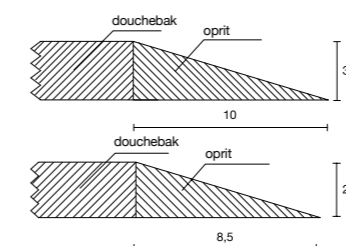

Platform met drempelhulp

Ref.	AVP
RAMPA	1,43€ / cm

In textuur Pizarra of Liso

Fiora-Kit

MS-lijm + siliconen + Siclean
(1 + 1 + 1)

Ref.	AVP
FIOKIT01	43€

Voor douchebakken groter dan 1 m² (120 x 80 cm) is een extra tube MS-lijm nodig (14€).
Meer informatie op pag. 276

Waterdichte band

Voor de installatie van onze douchebakken conform afdichtings- (DIN 18534) en geluidsisolatienormen (DIN 4109, VDI 4100, SIA 181 en ÖNorm 8115-2)

MEPA Aquaproof Type II - Rollen 10 m
Waterdichte band voor douche + geluidsisolatietape + tape voor montage (scheiding van panelen en tegel)

Ref.	AVP
BANDAIMP	340€

Rol: 10 meter
Meer informatie op pag. 292

Afvoer

Voor de installatie van onze douchebakken conform de afdichtingsnorm (DIN 18534)

Afvoerbak (2 opties voor installatie) + waterdichte strook omlijsting + afvoerbuizen + flexibele buis voor de sifon + hoekstuk 45° + 2 steunblokken + steunen voor flexibele installatie