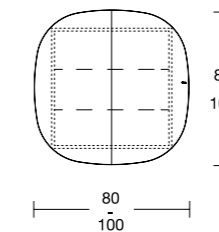

spiegel icon circular  
Dikte: 3,5 cm

Liso	Breedte (cm)	Hoogte (cm)	Kleuren Icon Fiora
IER120	120	120	605€

Achtergrondverlichting rondom  
Lichtintensiteit: 3000K  
Spiegel op paneel gelijmd

spiegelkast

spiegelkast shape  
Diepte: 16 cm