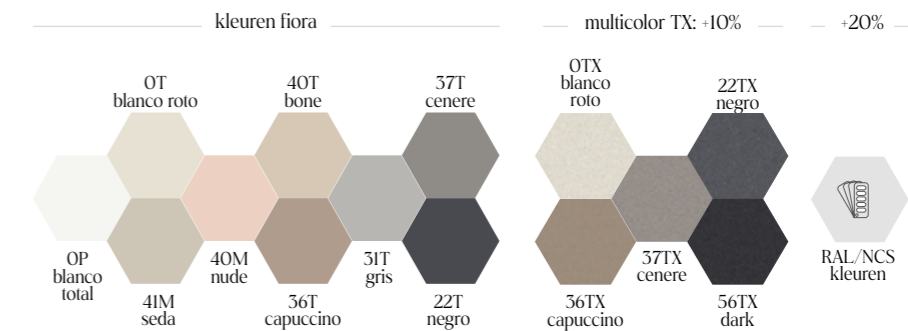

Eigenschappen
Extra vlak met, verborgen afvoer

Rooster positionering

Maten (cm)	A		
	70	80	90
100	12,6	12,6	12,6
120	12,6	12,6	12,6
140	12,6	12,6	12,6
150	12,6	12,6	12,6
160	12,6	12,6	12,6
170	12,6	12,6	12,6
180	12,6	12,6	12,6
200	12,6	12,6	12,6

B = breedte/2
Meer informatie op pag. 283

Roosters

Zelfde kleur en textuur als douchebak
Meer informatie op pag. 276

Sifons

Sifon standaard
horizontaal,
standaard geleverd

SE_SIFON

Kleine sifon,
optioneel zonder toeslag bij
bestelling met de douchevloer

SE_SIFONR

Meer informatie op pag. 277 en 278

Sifon verticaal,
optioneel zonder toeslag bij
bestelling met de douchevloer

SE_SIFONV

Sifon plus,
optioneel met toeslag 28€

SE_SIFONP

AVP

Maten (cm)	100	120	140	150	160	170
70	Lastra SKLA10070 555€	SKLA12070 620€	SKLA14070 675€	SKLA15070 720€	SKLA16070 765€	SKLA17070 800€
80	Lastra SKLA10080 610€	SKLA12080 675€	SKLA14080 750€	SKLA15080 780€	SKLA16080 805€	SKLA17080 880€
90	Lastra SKLA10090 635€	SKLA12090 755€	SKLA14090 895€	SKLA15090 960€	SKLA16090 1.030€	SKLA17090 1.110€
Dikte (cm)	3,3	3,6	3,9	4	4,2	4,3

Maten (cm)	180	200
70	Lastra SKLA18070 830€	SKLA20070 980€
80	Lastra SKLA18080 945€	SKLA20080 1.090€
90	Lastra SKLA18090 1.185€	SKLA20090 1.330€
Dikte (cm)	4,5	4,8

OPMERKING: Gewicht, zie pag. 287

Douchebakken op voorraad. Textuur Lastra: OP Blanco Total, OT Blanco Roto en 22T Negro.
Meer informatie op pag. 56

lastra