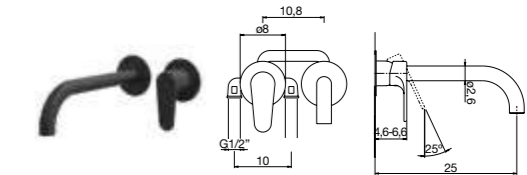

Liso	Breedte (cm)	Hoogte (cm)	Kleuren Icon Fiora
IZD IEVG180	56	180	1.150€

Achtergrondverlichting rondom. Lichtintensiteit: 3000K
Adviesprijs spiegel en kraan. Ingebouwde kraan in zwarte kleur inbegrepen. Niet afzonderlijk verkrijgbaar

spiegel icon circular
Dikte: 3,5 cm