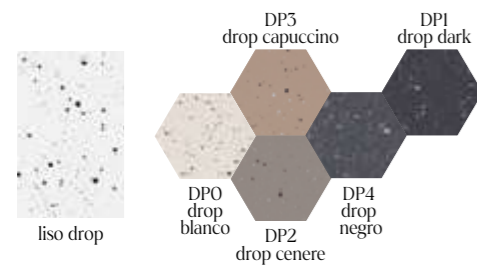

# kleuren | meubels

fiora collectie | gamma 2

multicolor TX | gamma 2.1 (gamma 2 +10%)

metalizado | gamma 2.1 (gamma 2 +10%)

textuur drop | gamma 2.1 (gamma 2 +10%)

textuur cement | gamma 2.1 (gamma 2 +10%)