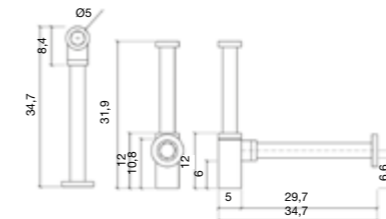

ronde sifon chroom glanzend

	Referentie	AVP
Ronde sifon	SIFONC	75€

rechthoekige sifon chroom glanzend

	Referentie	AVP
Rechthoekige sifon	SIFONT	60€

beugel

	Referentie	AVP
Beugel 40 cm	USEMP	45€/st

Consoles tot 120 cm: 2 beugels  
Consoles tot 180 cm: 3 beugels  
Consoles tot 220 cm: 4 beugels