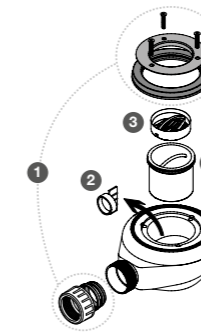

nr.	Omschrijving	Ref.	AVP
1	Flenskit sifon Silex	RP250	19€
2	Sifondeksel Silex	RP243	11€
3	Haarfilter	RP206	6€
4	Dompelbuis sifon Silex	RP242	12€

Sifon verticaal