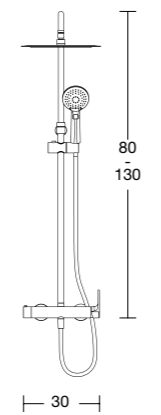

Fonte I-hendelbediening
douchekolom