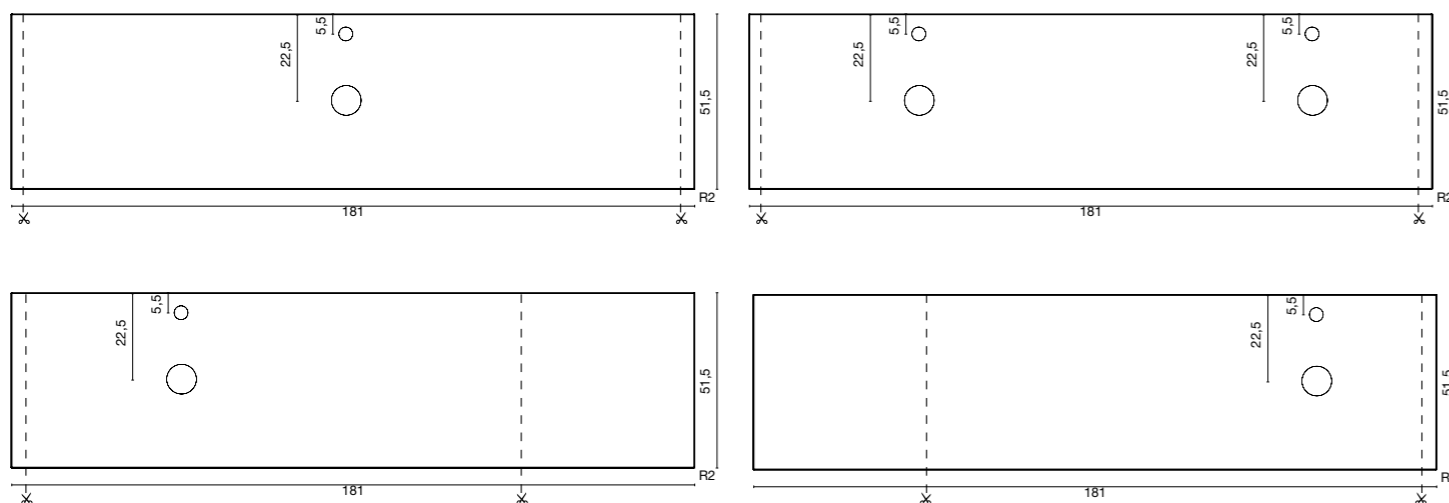

OPMERKING: Profiel inclusief. Clic-clac ventiel en sifon niet in de prijs inbegrepen. Zie accessoires op pag. 163. Beugels zijn niet in de prijs inbegrepen.

mineral composite wastafel

	Afmetingen (cm)	AVP
LALUNGO50	50x40	490€

Diepte: 11 cm

	Afmetingen (cm)	AVP
LALUNGO70	70x40	565€

Diepte: 11 cm

	Afmetingen (cm)	AVP
LAROUND	38x38	425€

Diepte: 11 cm

	Afmetingen (cm)	AVP
LASQUARE	40x40	425€

Diepte: 11,8 cm

OPMERKING: Profiel inclusief. Clic-clac ventiel en sifon niet in de prijs inbegrepen. Zie accessoires op pag. 163.