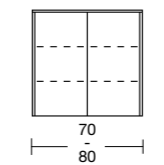

## spiegelkasten

qube 2 deuren  
Diepte: 11 cm

Detail spiegel binnenzijde

qube 3 deuren  
Diepte: 11 cm

Liso	Breedte (cm)	Kleuren Flora	Speciale kleuren
2D BLECU01	70	470€	565€
2D BLECU02	80	510€	610€

Plankjes uit rookglas  
Deuren miroir double