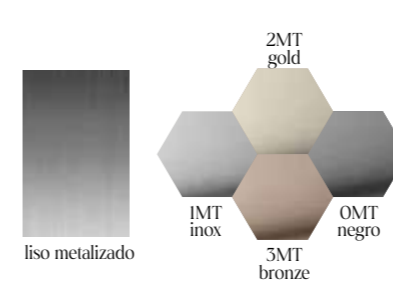

metalizado
Meubels, beslag, spiegels, handgrepen en opbouwverlichting