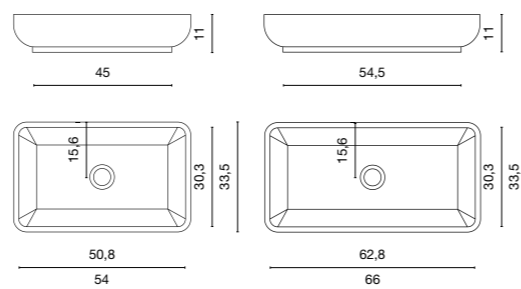

silexpol® wastafel

iota

	Afmetingen (cm)	Kleuren Fiora	Speciale kleuren
LAIOTAP	54x33,5	480€	575€
LAIOTAG	66x33,5	525€	630€

Diepte: 10 cm

sigma

	Afmetingen (cm)	Kleuren Fiora	Speciale kleuren
LASIGMA	62,5x35	550€	660€

Diepte: 10 cm

omicron

	Afmetingen (cm)	Kleuren Fiora	Speciale kleuren
LAOMICRONP	60x32	490€	590€
LAOMICRONG	84x37	540€	650€

Diepte: 10 cm

Voor andere beschikbare kleuren: zie pagina 188

! OPMERKING: Clic-clac ventiel en sifon niet in de prijs inbegrepen. Zie accessoires op pag. 215.

accessoires

rond clic-clac ventiel

	Referentie	AVP
Chroom met logo	34005A3470	25€
Blanco met logo	34005A3471	55€
Blanco Solid met logo	34005A3472	25€

	Referentie	AVP
Fiora-kleur	34005A3473	55€
Texturado-kleur	34005A3473	60€
RAL/NCS-kleur	34005A3473	65€
Blanco Mineral	34005A3474	55€

ronde sifon chroom glanzend

	Referentie	AVP
Ronde sifon	SIFONC	75€

rechthoekige sifon chroom glanzend

	Referentie	AVP
Rechthoekige sifon	SIFONT	60€

beugel

	Referentie	AVP
Beugel 40 cm	USEMP	45€/st

Consoles tot 120 cm: 2 beugels
Consoles tot 180 cm: 3 beugels
Consoles tot 220 cm: 4 beugels