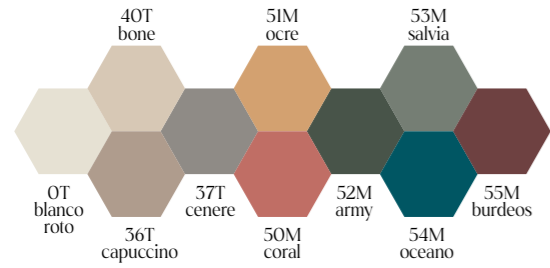

# kleuren | meubels

fiora collectie | gamma 2

multicolor TX | gamma 2.1 (gamma 2 +10%)

metalizado | gamma 2.1 (gamma 2 +10%)

textuur drop | gamma 2.1 (gamma 2 +10%)

textuur cement | gamma 2.1 (gamma 2 +10%)