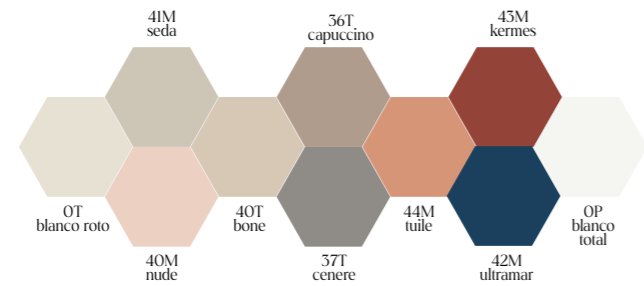

kleuren fiora

fiora collectie | gamma 1