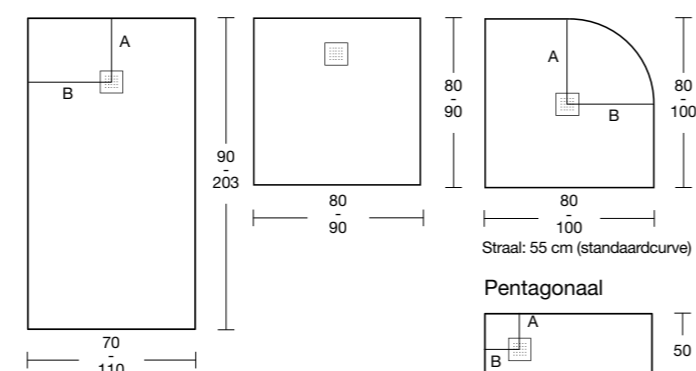

Eigenschappen

Extra vlak
Rechthoekig

Aanpasbaar aan de opbouw
Maat- of vormwijziging: 47€ per douchevloer