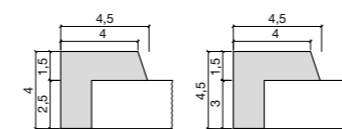

toeslagen

Omlijsting op maat

Alleen rechte stukken

Maten (cm)	Model	Textuur	Ref.	AVP (cm)
4,5x4	Privilege	Pizarra	SIMP	1,21€ / cm
4,5x4	Privilege	Liso	SIML	1,21€ / cm
4,5x4,5	Silex	Pizarra	SIMP	1,21€ / cm
4,5x4,5	Silex	Liso	SIML	1,21€ / cm
4,5x4	Silex Plus	Lastra	SIMLA	1,21€ / cm