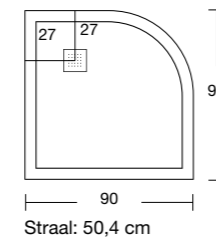

Kwarttrond