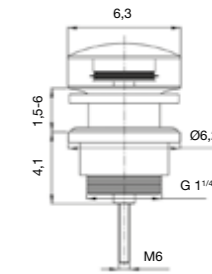

Referentie	AVP
Fiora-kleur	34005A3473	55€
Texturado-kleur	34005A3473	60€
RAL/NCS-kleur	34005A3473	65€
Blanco Mineral	34005A3474	55€

ronde sifon chroom glanzend