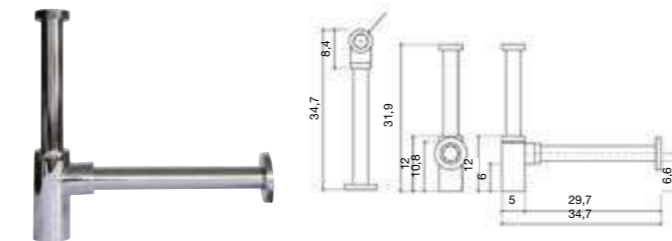

badkamermeubels, consoles en waskommen

Beschrijving	Ref.	AVP
Sifon meubels	3405A1	7€
Veiligheidsventiel voor meubel	SIFONS	55€
Rond clic-clac ventiel in chroom met logo	34005A3470	25€
Rond mat wit clic-clac ventiel met logo	34005A3471	55€
Rond effen clic-clac ventiel in Solid-wit met logo	34005A3472	25€
Rond clic-clac ventiel in Fiora-kleur	34005A3473	55€
Vanne clic-clac ronde Kleur texturado	34005A3473	60€
Rond effen clic-clac ventiel in Mineral-wit	34005A3474	55€
Rond clic-clac ventiel in kleur RAL/NCS	34005A3473	65€
Plateau lade in U-vorm	3403A2433	15€
Speciale kleuren RAL/NCS	-	20%
Speciale kleuren Texturado	-	10%
Speciale kleuren Metalizados	-	10%
Speciale afmetingen	-	20%
Plankje binnenzijde uit rookglas	-	11€
Beugel 40 cm voor console	USEMP	45€
Aluminium profiel	COPETE_J	0,29€/cm
Stelprofiel voor meubels	REGLETA	25€
Siclean-reinigingsmiddel	SICLEAN1	8€
Potje lak	KIT_REP	S/C
Plateau (Sen)	SBANDEJA24	36€
Plateau (Sen)	SBANDEJA38	36€
Opbergbakje (Synergy)	YBANDEJA	15€

sifons

Design-sifon (voor consoles): Indien de sifon wordt aangebracht op een zichtbare plaats, zoals in het geval van consoles, beschikt Fiora over andere design-sifons die volledig zijn vervaardigd uit verchroomd messing. Er zijn twee modellen, één rond (buissifon) en een vierkant (rechthoekige sifon), zoals u kunt zien:

RONDE SIFON CHROOM GLANZEND

Referentie

AVP

Ronde sifon

SIFONC

75€