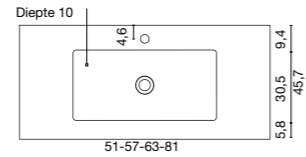

### STANDAARD WASTAFELBLADEN MET GEÏNTEGREERDE WASKOM GECENTREERD

Diepte:  
45,7 cm

(cm)	Fiora-kleuren		
	Wastafelbladen 1,6 cm	Console 10 cm	
61	Liso YMEILO0	585€	YLC100
	Pizarra YMEIP00		YPC100
71	Liso YMEILO1	620€	YLC101
	Pizarra YMEIP01		YPC101
81	Liso YMEILO2	630€	YLC102
	Pizarra YMEIP02		YPC102
91	Liso YMEILO3	650€	YLC103
	Pizarra YMEIP03		YPC103
101	Liso YMEILO4	690€	YLC104
	Pizarra YMEIP04		YPC104
111	Liso YMEILO5	770€	YLC105
	Pizarra YMEIP05		YPC105
121	Liso YMEILO6	785€	YLC106
	Pizarra YMEIP06		YPC106