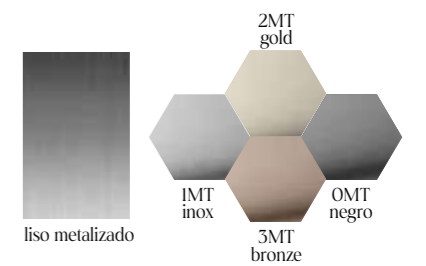

kleuren | beslag

metalizado