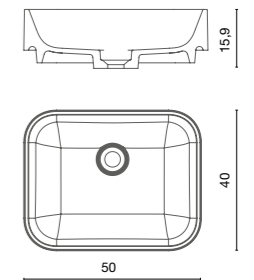

## mineral composite wastafel

lungo 50

	Afmetingen (cm)	AVP
LALUNGO50	50x40	<b>490€</b>

Diepte: 11 cm

lungo 70

	Afmetingen (cm)	AVP
LALUNGO70	550	<b>565€</b>

Diepte: 11 cm

round