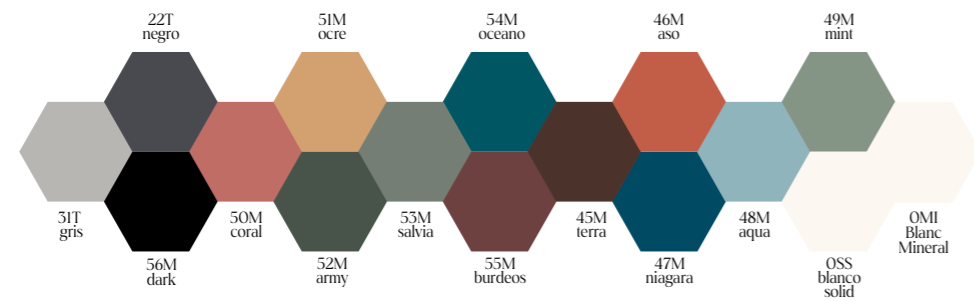

fiora palet kleuren | gamma 1