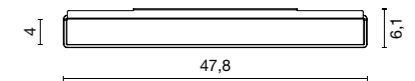

ROK WASKOM SEMI-INBOUW THOT LISO   CONCRETE	Toeslag
Dubbele half-verzonken waskom	175€
Tweekleurige dubbele half-verzonken waskom	175€/st

HANDDOEKRAIL ZIJKANT	135€/st
----------------------	---------

RECHTE SNEDE VOOR STANDAARD WASTAFELBLADEN	60€/st
RECHTE SNEDE VOOR SPECIALE WASTAFELBLADEN	AVP: Op aanvraag