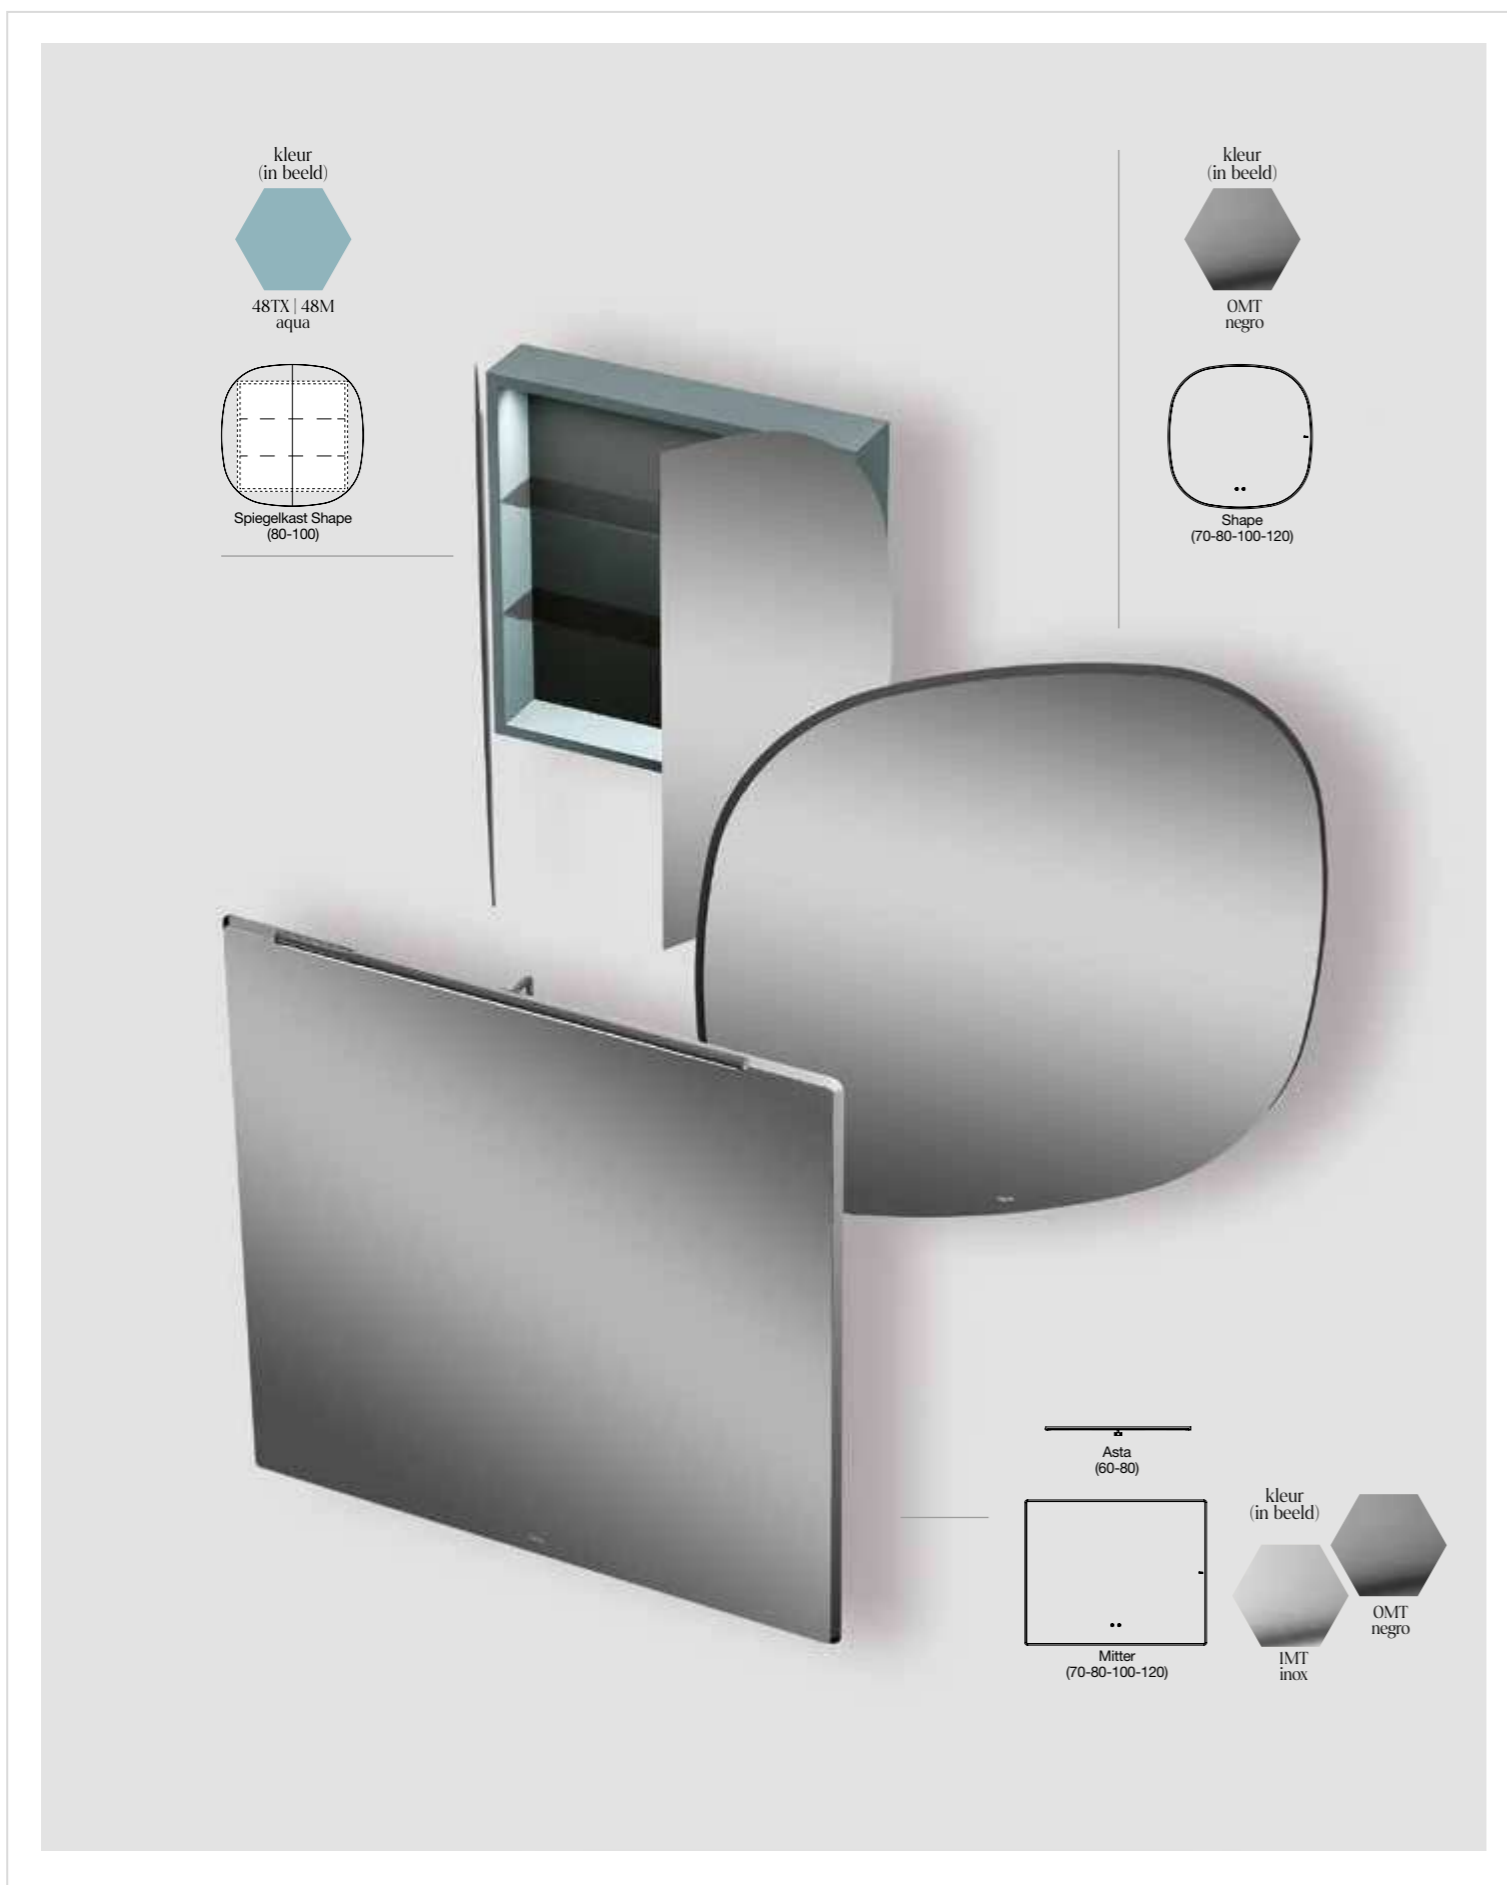

spiegels

mitter
Dikte: 3,4 cm

Detail profiel met schuine rand
Mitter

Liso	Breedte (cm)	Hoogte (cm)	Kleuren Fiora	RAL/NCS
SLEMI01	70	80	520€	625€
SLEMI02	80	80	530€	635€
SLEMI04	100	80	565€	680€
SLEMI06	120	80	605€	725€
SLEMI11	70	120	565€	680€
SLEMI12	80	120	605€	725€

Lichtintensiteit: 3000K

tondo
Dikte: 3,4 cm

Detail profiel met schuine rand
Tondo | Shape

Liso	Breedte (cm)	Hoogte (cm)	Kleuren Fiora	RAL/NCS
SLETO01	70	70	525€	630€
SLETO02	80	80	550€	660€
SLETO04	100	100	585€	700€
SLETO06	120	120	610€	730€

Lichtintensiteit: 3000K

shape
Dikte: 3,4 cm

Liso	Breedte (cm)	Hoogte (cm)	Kleuren Fiora	RAL/NCS
SLESH0	50	80	490€	590€
SLESH01	70	70	525€	630€
SLESH02	80	80	550€	660€
SLESH04	100	100	585€	700€
SLESH06	120	120	610€	730€

Lichtintensiteit: 3000K

Speciale afmetingen
Achtergrondverlichting rondom
Afschakelaar verlichting
Aanraakschakelaar anti-condens * optioneel

spiegelkast

spiegelkast shape
Diepte: 16 cm

HPL	Liso	Breedte (cm)	Kleuren Fiora	RAL/NCS
SxECA02	SLECA02	80	710€	850€
SxECA04	SLECA04	100	765€	920€

Plankjes uit rookglas
Dubbele deur met spiegel
Led binnenzijde. Lichtintensiteit: 3 000 K
Openingsensor

Codes afwerkingen (x):

LISO | L: Liso | **HPL** | N: Noce Savoia | O: Olmo Mercurio | B: Bramble | Y: Nyame Aleva | R: Rovere Aleva | BK: Bianco Kos | NI: Nero Ingo | GL: Grigio Londra | GB: Grigio Bromo | **METAL** | G: Gold | B: Bronze | N: Negro | I: Inox

vergrotende spiegel

lukk
Dikte: 3 cm

Voor spiegel van (cm)	Kleuren Fiora	RAL/NCS	
SLELU02	80	285€	340€
SLELU04	100	285€	340€

Structuur in 4 Metalizado kleuren
Kleur spiegelrand kan worden gepersonaliseerd
Geschikt voor spiegels Tondo en Shape van 80 en 100 cm

opbouwverlichting

opbouwverlichting asta

Negro	Inox	Gold	Bronze	LxD (cm)	AVP
AST087N	AST087I	AST087G	AST087B	60x6,2	220€
AST088N	AST088I	AST088G	AST088B	80x6,2	240€

8.8w/12w - 24V - 3000K

opbouwverlichting eklipse

Negro	Inox	Gold	Bronze	LxD (cm)	AVP
AST086N	AST086I	AST086G	AST086B	77,5x6,2	260€

14.8w - 24V - 3000K
Alleen voor spiegel Tondo van 80 cm