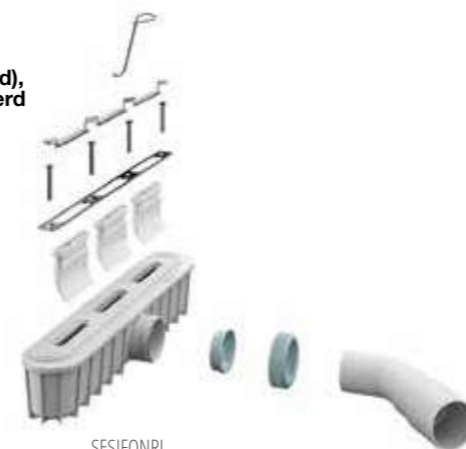

Sifon^{NEW}

**R-Line (standaard),
standaard geleverd**

Fiora's nieuwe gepatenteerde ontwerp:
100% toegankelijk
Meer informatie op pag. 278

AVP

Maten (cm)	100	120	140	160	180	200
70 Pizarra	SLP10070 645€	SLP12070 725€	SLP14070 810€	SLP16070 880€	SLP18070 965€	SLP20070 1.020€
80 Pizarra	SLP10080 690€	SLP12080 795€	SLP14080 875€	SLP16080 980€	SLP18080 1.040€	SLP20080 1.095€
90 Pizarra	SLP10090 765€	SLP12090 860€	SLP14090 970€	SLP16090 1.050€	SLP18090 1.120€	SLP20090 1.180€
100 Pizarra	SLP100100 835€	SLP120100 970€	SLP140100 1.075€	SLP160100 1.165€	SLP180100 1.230€	SLP200100 1.295€
Dikte (cm)	2,7	3	3,3	3,5	3,8	4,1

OPMERKING: Gewicht, zie pag. 287

Douchebakken op voorraad. Textuur Pizarra: OP Blanco Total, OT Blanco Roto en 22T Negro.
Meer informatie op pag. 56