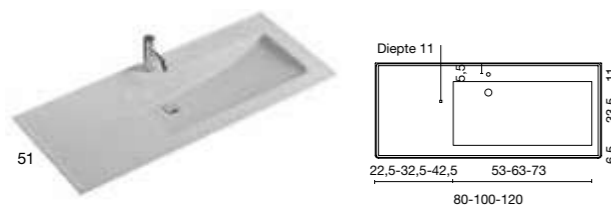

wastafelbladen

wastafelbladen silexpol® frame

Liso	Breedte (cm)	Kleuren Fiora	RAL/NCS
FEILD02	80	630€	755€
FEILD04	100	690€	830€
FEILD06	120	785€	940€