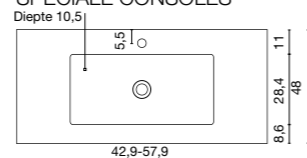

SPECIALE CONSOLES

Kleine waskom: 45/42,9 cm, voor wastafelbladen of consoles.
Grote waskom: 55/57,9cm, voor wastafelbladen of consoles.
Diepte waskom: 11 cm.
Speciale afmetingen mogelijk. Prijs op aanvraag.

SPECIALE WASTAFELBLADEN 1,2 CM

	1 waskom		2 waskommen	
	Klein	Groot	Klein	Groot
Midden	YEISSP	YEISSG	YEISSP2	YEISSG2
Rechts	YEISSPD	YEISSGD		
Links	YEISSPI	YEISSGI		

SPECIALE CONSOLES, DIKTE 12 CM (MET SCHORT)

	1 waskom		2 waskommen	
	Klein	Groot	Klein	Groot
Midden	SSCIP	SSCIG	SSCIP2	SSCIG2
Rechts	SSCIPD	SSCIGD		
Links	SSCIPI	SSCIGI		

! Voor andere maten/dieptes: vraag prijs en levertijden met schets.

! OPMERKING: Clic-clac ventiel en sifon niet in de prijs inbegrepen. Zie accessoires op pag. 215. Beugels zijn niet in de prijs inbegrepen. Alle wastafelbladen en consoles zijn voorzien van een gat voor de kraan, tenzij anders aangegeven.