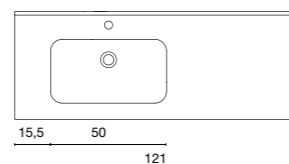

Grote waskom: 53 cm, voor wastafelbladen vanaf 81 cm.
Diepte waskom: 12 cm.