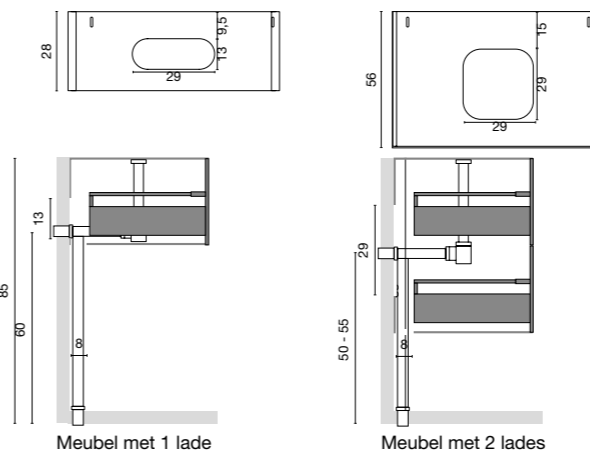

Productiedetails van meubels:

Achterzijde en zijaanzicht

Meubel met 1 lade

Meubel met 2 lades