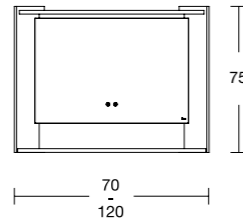

Orbit-stekker + 2 USB
Verkrijgbaar in zwart
Optie: stekker +175€ per stuk
Specificeer rechts of links