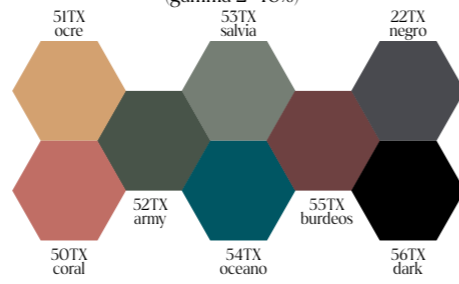

# kleuren fiora

fiora collectie | gamma 2

fiora palet kleuren | gamma 2

hpl (arpa | fenix) | gamma 2

collection multicolor TX | gamma 2.1 (gamma 2 +10%)

palette multicolor TX | gamma 2.1 (gamma 2 +10%)

metalizado | gamma 2.1 (gamma 2 +10%)