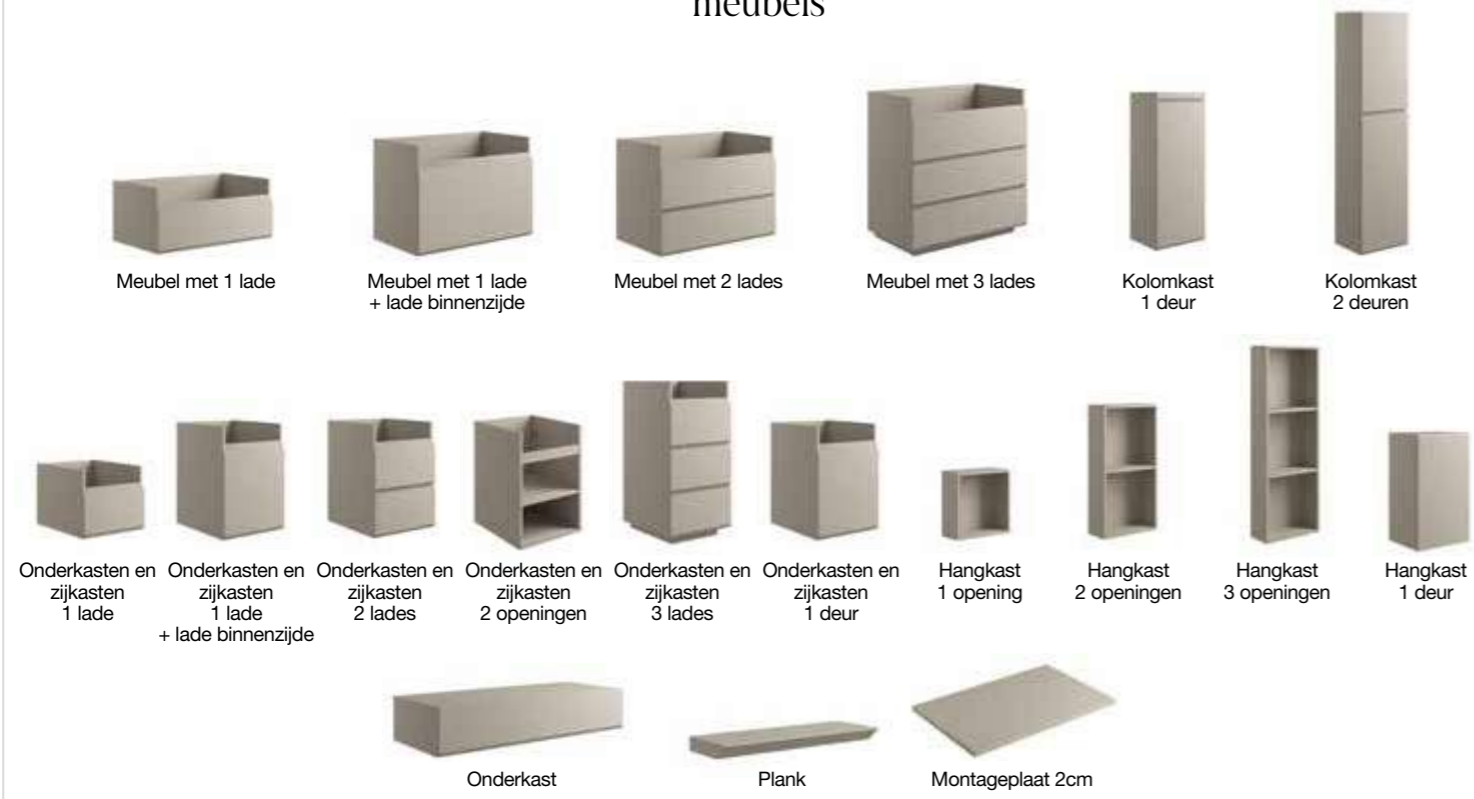

meubels

wastafelbladen en consoles

wastafels

Wastafels Silexpol®

spiegels

Met achtergrondverlichting

spiegelkasten

opbouwverlichting

kleuren flora

-20%