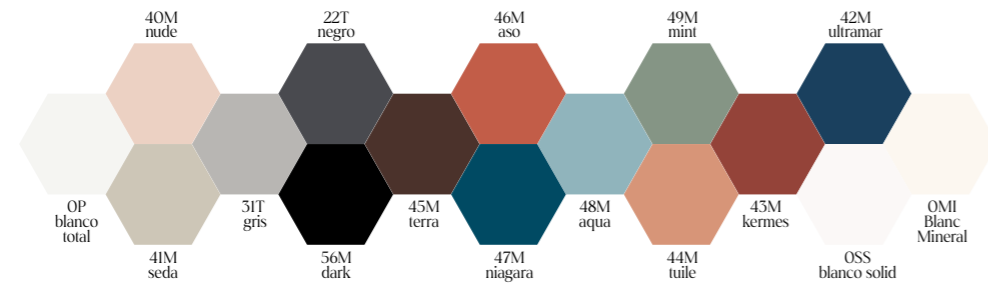

fiora palet kleuren | gamma 2