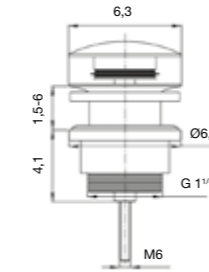

accessoires

rond clic-clac ventiel

	Referentie	AVP
Chroom met logo	34005A3470	25€
Blanco met logo	34005A3471	55€
Blanco Solid met logo	34005A3472	25€