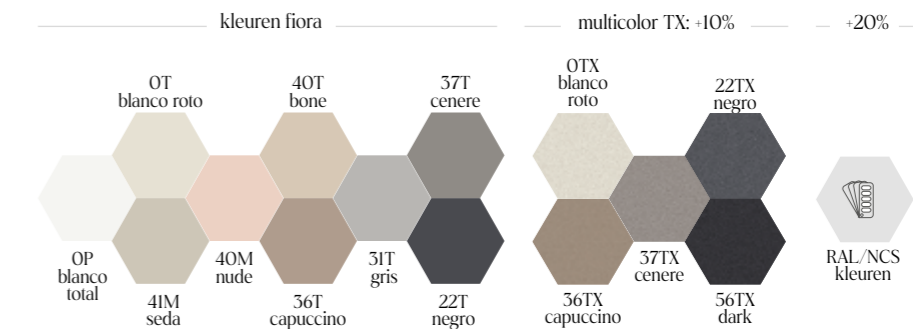

## AVP

Maten (cm)	100	120	140	150	160	180	200
70	Lastra SUL10070 640€	SUL12070 710€	SUL14070 790€	SUL15070 820€	SUL16070 890€	SUL18070 1.000€	SUL20070 1.150€
80	Lastra SUL10080 700€	SUL12080 780€	SUL14080 875€	SUL15080 915€	SUL16080 980€	SUL18080 1.110€	SUL20080 1.290€
90	Lastra SUL10090 735€	SUL12090 880€	SUL14090 1.050€	SUL15090 1.125€	SUL16090 1.210€	SUL18090 1.400€	SUL20090 1.520€
100	Lastra SUL100100 820€	SUL120100 965€	SUL140100 1.060€	SUL150100 1.160€	SUL160100 1.325€	SUL180100 1.525€	SUL200100 1.660€
Dikte (cm)	2,8	3	3	3,2	2,9	3,2	3,5

OPMERKING: Gewicht, zie pag. 289

Douchebakken op voorraad. Alleen Rooster 01 Lastra. Leverbaar in OP Blanco Total, OT Blanco Roto en 22T Negro.  
Meer informatie op pag. 56

lastra