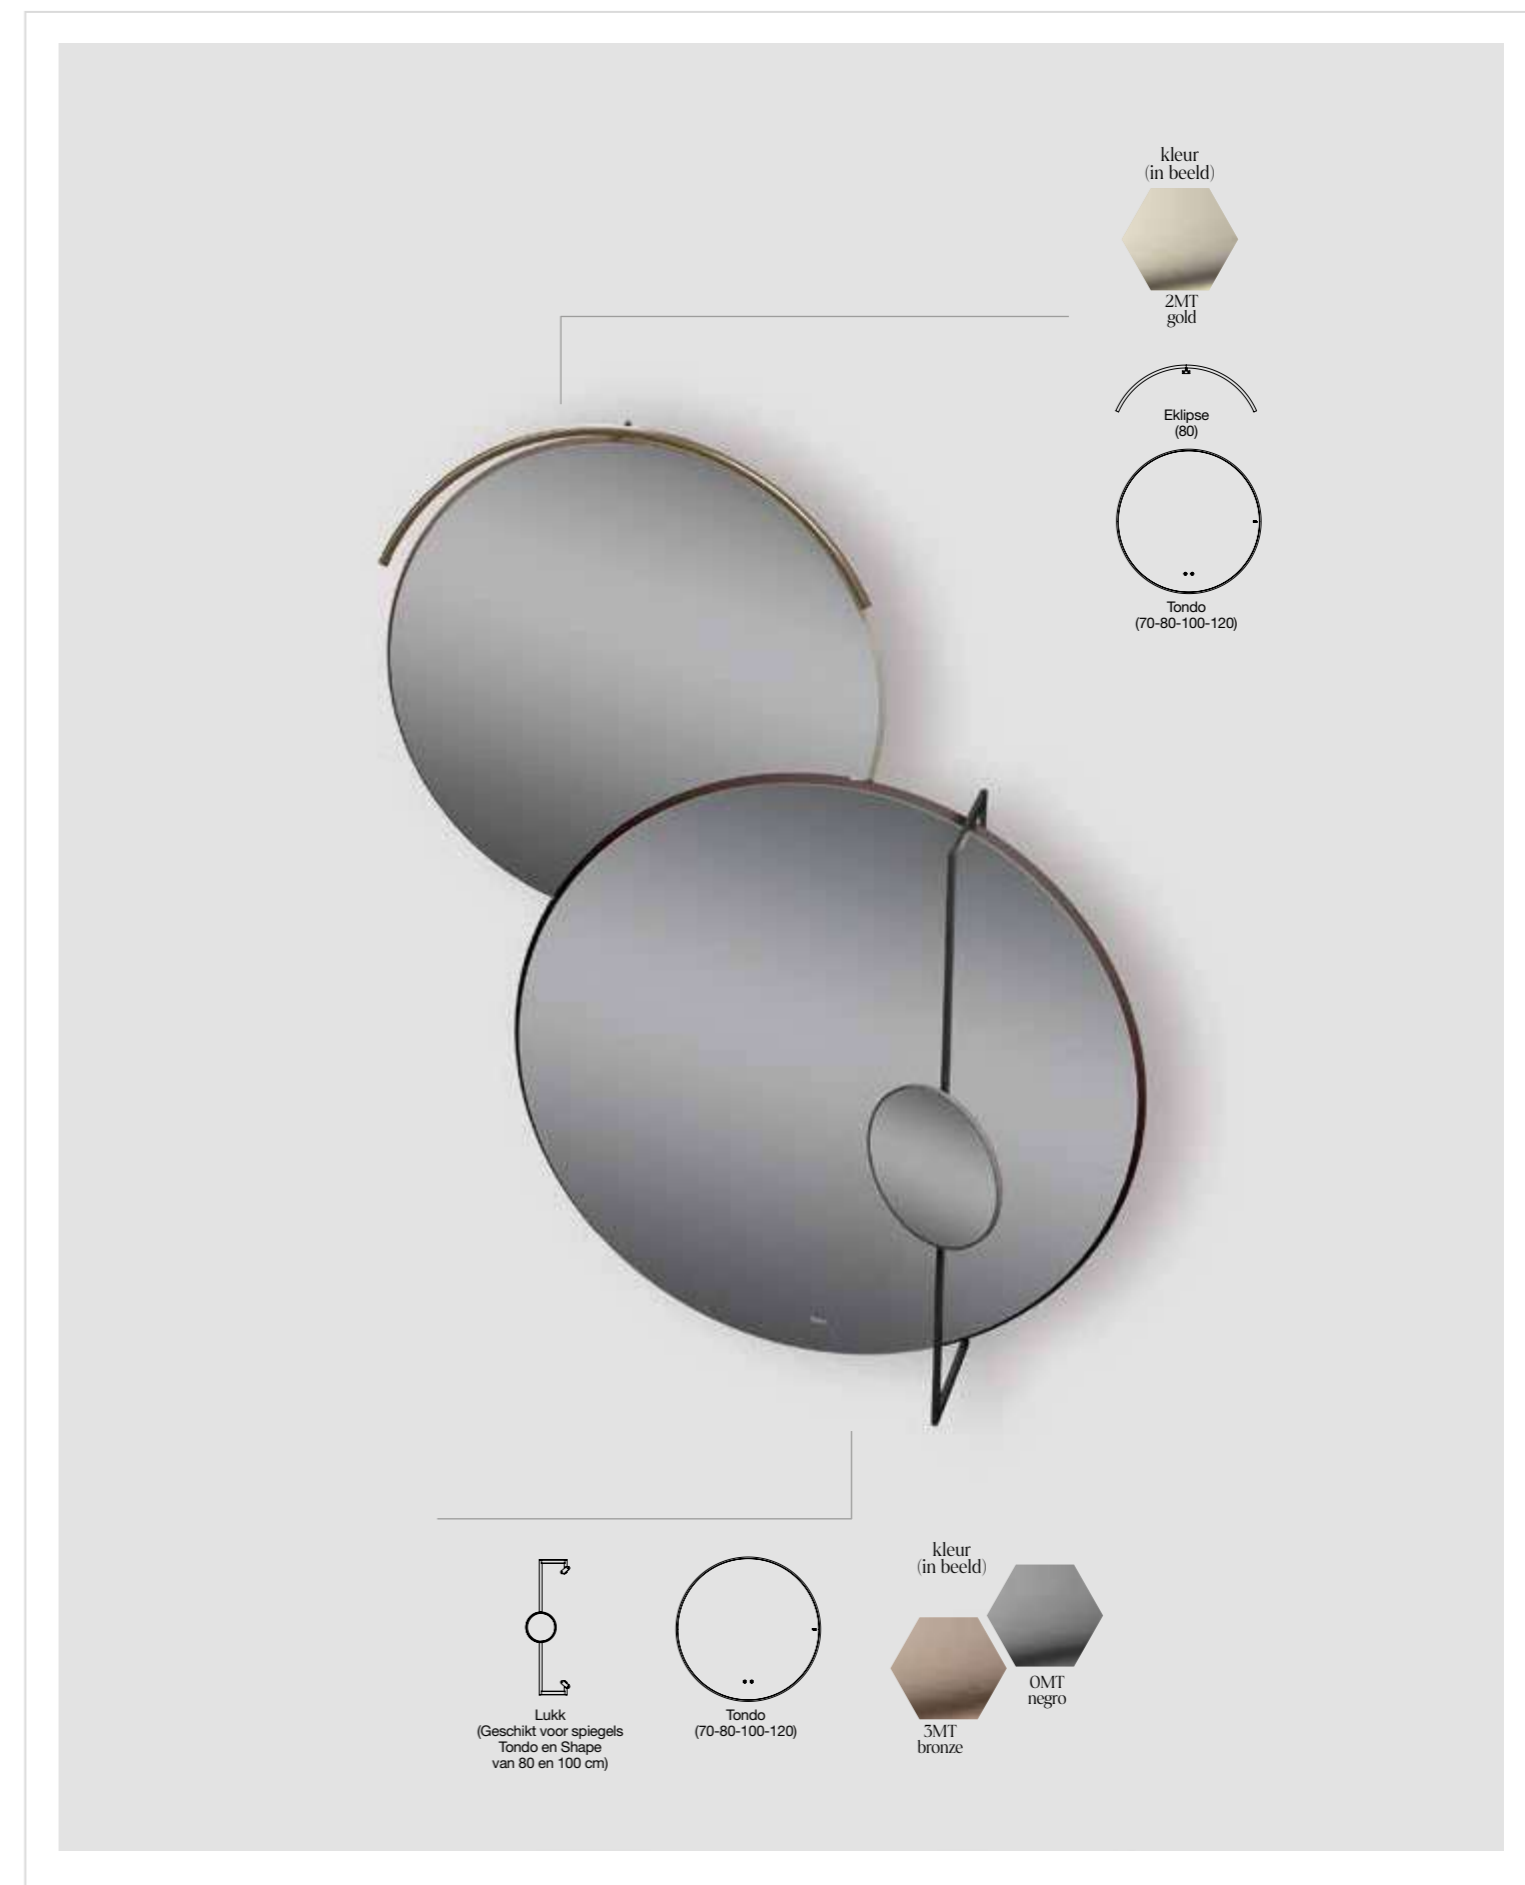

spiegels

mitter
Dikte: 3,4 cm

Detail profiel met schuine rand
Mitter

Liso	Breedte (cm)	Hoogte (cm)	Kleuren Fiora	RAL/NCS
SLEMI01	70	80	520€	625€
SLEMI02	80	80	530€	635€
SLEMI04	100	80	565€	680€
SLEMI06	120	80	605€	725€
SLEMI11	70	120	565€	680€
SLEMI12	80	120	605€	725€

Lichtintensiteit: 3000K

tondo
Dikte: 3,4 cm

Detail profiel met schuine rand
Tondo | Shape

Liso	Breedte (cm)	Hoogte (cm)	Kleuren Fiora	RAL/NCS
SLETO01	70	70	525€	630€
SLETO02	80	80	550€	660€
SLETO04	100	100	585€	700€
SLETO06	120	120	610€	730€

Lichtintensiteit: 3000K

shape
Dikte: 3,4 cm

Liso	Breedte (cm)	Hoogte (cm)	Kleuren Fiora	RAL/NCS
SLESH0	50	80	490€	590€
SLESH01	70	70	525€	630€
SLESH02	80	80	550€	660€
SLESH04	100	100	585€	700€
SLESH06	120	120	610€	730€

Lichtintensiteit: 3000K

Speciale afmetingen
Achtergrondverlichting rondom
Afschakelaar verlichting
Aanraakschakelaar anti-condens * optioneel

spiegelkast

spiegelkast shape
Diepte: 16 cm

HPL	Liso	Breedte (cm)	Kleuren Fiora	RAL/NCS
SxECA02	SLECA02	80	710€	850€
SxECA04	SLECA04	100	765€	920€

Plankjes uit rookglas
Dubbele deur met spiegel
Led binnenzijde. Lichtintensiteit: 3 000 K
Openingsensor

Codes afwerkingen (x):

LISO | L: Liso | **HPL** | N: Noce Savoia | O: Olmo Mercurio | B: Bramble | Y: Nyame Aleva | R: Rovere Aleva | BK: Bianco Kos | NI: Nero Ingo | GL: Grigio Londra | GB: Grigio Bromo | **METAL** | G: Gold | B: Bronze | N: Negro | I: Inox

vergrotende spiegel

lukk
Dikte: 3 cm

Voor spiegel van (cm)	Kleuren Fiora	RAL/NCS	
SLELU02	80	285€	340€
SLELU04	100	285€	340€

Structuur in 4 Metalizado kleuren
Kleur spiegelrand kan worden gepersonaliseerd
Geschikt voor spiegels Tondo en Shape van 80 en 100 cm

opbouwverlichting

opbouwverlichting asta

Negro	Inox	Gold	Bronze	LxD (cm)	AVP
AST087N	AST087I	AST087G	AST087B	60x6,2	220€
AST088N	AST088I	AST088G	AST088B	80x6,2	240€

8.8w/12w - 24V - 3000K

opbouwverlichting eklipse

Negro	Inox	Gold	Bronze	LxD (cm)	AVP
AST086N	AST086I	AST086G	AST086B	77,5x6,2	260€

14.8w - 24V - 3000K
Alleen voor spiegel Tondo van 80 cm