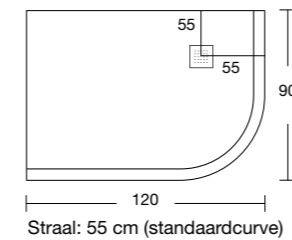

Rechthoekige halfomlijsting

Rooster positionering

Maten (cm)	A				
	70	75	80	90	100
80			23		
90	45			26,5	
100		24,5			50
120			29,5		
140		70		70	
150		75		75	
160		80		80	
170		85		85	

B = breedte/2
Meer informatie op pag. 284