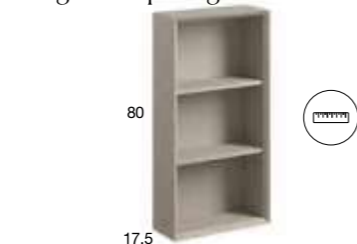

Listello	Surato	Liso	Breedte (cm)	Fiore-collectie of Fiora-palet	Speciale kleuren
RECHTS LINKS	YLCA804 YLCA805	YSCA804 YSCA805	YLICA804 YLICA805	40,5	445€	535€

Plankjes uit rookglas

hangkast 3 openingen

GAMMA 1 GAMMA 2 GAMMA 3

	Listello	Surato	Liso	Breedte (cm)	Fiore-collectie of Fiora-palet	Fiore-collectie op maat - Speciale kleuren	Speciale kleuren op maat
			YLCSA80	40,5	365€	440€	530€

Op maat: tussen 15 en 40 cm

kolomkast