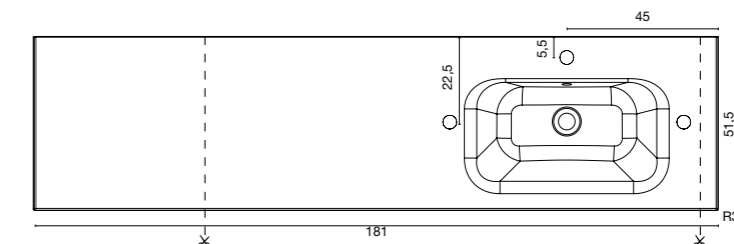

aanpassingen

! OPMERKING: Profiel inclusief. Clic-clac ventiel en sifon niet in de prijs inbegrepen. Zie accessoires op pag. 163. Beugels zijn niet in de prijs inbegrepen. Alle wastafelbladen en consoles zijn voorzien van een gat voor de kraan, tenzij anders aangegeven.