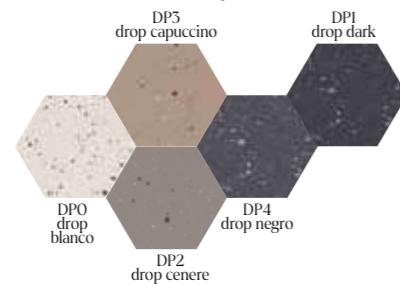

kleuren fiora

GAMMA 2

fiora-collectie of fiora-palet

hpl (arpa | fenix)

GAMMA 2.1 (GAMMA 2 +10%)

multicolor TX

metalizado

drop

textuur cement

GAMMA 3 (GAMMA 2 +20%)

RAL/NCS
kleuren

GAMMA 2

Meuble	✓
Wastafelbladen	✓
Spiegel	✓
Beslag	-
Opbouwverlichting	-

Meuble	✓
Wastafelbladen	✓
Spiegel	✓
Beslag	-
Opbouwverlichting	-

Meuble	✓
Wastafelbladen	✓
Spiegel	✓
Beslag	-
Opbouwverlichting	-

Unieke details	
Meuble	✓
Wastafelbladen	-
Spiegel	✓
Beslag	-
Opbouwverlichting	-

Meuble	✓
Wastafelbladen	-
Spiegel	-
Beslag	-
Opbouwverlichting	-

Meuble	-
Wastafelbladen	-
Spiegel	-
Beslag	-
Opbouwverlichting	-

GAMMA 2.1 (GAMMA 2+10%)

Meuble	✓
Wastafelbladen	✓
Spiegel	✓
Beslag	-
Opbouwverlichting	-

Meuble	✓
Wastafelbladen	✓
Spiegel	✓
Beslag	-
Opbouwverlichting	-

Meuble	✓
Wastafelbladen	✓
Spiegel	✓
Beslag	-
Opbouwverlichting	-

Meuble	✓
Wastafelbladen	-
Spiegel	✓
Beslag	✓
Opbouwverlichting	✓

Meuble	✓
Wastafelbladen	-
Spiegel	✓
Beslag	✓
Opbouwverlichting	✓

Meuble	-
Wastafelbladen	-
Spiegel	-
Beslag	-
Opbouwverlichting	-

Meuble	✓
Wastafelbladen	✓
Spiegel	✓
Beslag	-
Opbouwverlichting	Hang

Meuble	✓
Wastafelbladen	✓
Spiegel	✓
Beslag	-
Opbouwverlichting	-

Meuble	-
Wastafelbladen	-
Spiegel	-
Beslag	-
Opbouwverlichting	-

Meubels	✓
Top	✓
Spiegelso	✓
Ferro	-
Opbouwverlichting	Hang

Meubels	-
Top	-
Spiegelso	-
Ferro	-
Opbouwverlichting	-

Meubels	-
Top	-
Spiegelso	-
Ferro	-
Opbouwverlichting	-

GAMMA 3 (GAMMA 2+20%)

Meuble	✓
Wastafelbladen	✓
Spiegel	✓
Beslag	-
Opbouwverlichting	Hang

Meuble	✓
Wastafelbladen	✓
Spiegel	✓
Beslag	-
Opbouwverlichting	-

Meuble	✓
Wastafelbladen	✓
Spiegel	✓
Beslag	-
Opbouwverlichting	-

Kleuren fiora

HPL Fenix | Arpa

Multicolor TX

Metalizados

Wastafel
alleen buitenzijde
(optioneel)

Drop

Wastafel
alleen buitenzijde
(optioneel)

Cement

RAL/NCS kleuren