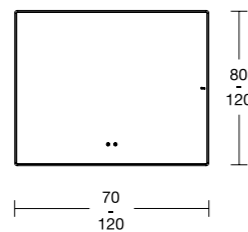

Detail profiel met schuine rand Mitter

Liso	Breedte (cm)	Hoogte (cm)	Kleuren Fiora	RAL/NCS
SLEMI01	70	80	520€	625€
SLEMI02	80	80	530€	635€
SLEMI04	100	80	565€	680€
SLEMI06	120	80	605€	725€
SLEMI11	70	120	565€	680€
SLEMI12	80	120	605€	725€

Lichtintensiteit: 3000K

Achtergrondverlichting rondom
Afschakelaar verlichting
Aanraakschakelaar anti-condens
Stekker
* optioneel