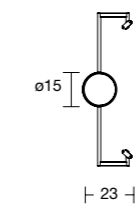

Voor spiegel van (cm)	Kleuren Fiora	RAL/NCS
SLELU02	80	285€	340€
SLELU04	100	285€	340€

Structuur in 4 Metalizado kleuren
Kleur spiegelrand kan worden gepersonaliseerd
Geschikt voor spiegels Tondo en Shape van 80 en 100 cm