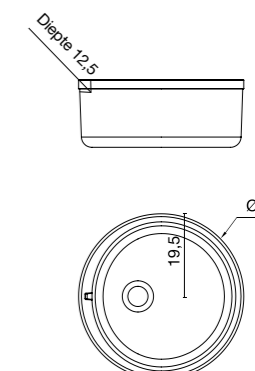

## silexpol® wastafel

frezio

Liso	Pizarra	Sen	Afmetingen (cm)	Kleuren Fiora	RAL/NCS
LAFREZIO39	LAFREZIO39	LAFREZIO39	39	565€	680€

Diepte: 12,5 cm

topblad voor wastafelblad met opbouwkom

Ovaal

Liso	Afmetingen (cm)	Kleuren Fiora	RAL/NCS
EBELO2	80	445€	535€
EBELO4	100	490€	590€
EBELO6	120	550€	660€