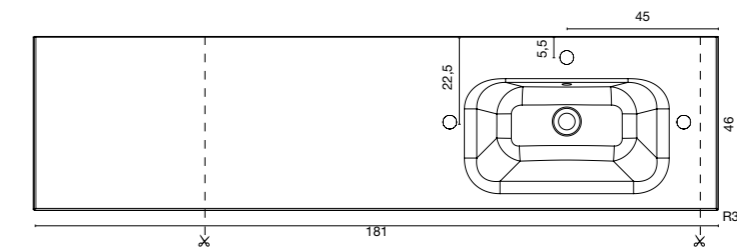

aanpassingen

! OPMERKING: Profiel inclusief. Clic-clac ventiel en sifon niet in de prijs inbegrepen. Zie accessoires op pag. 215. Beugels zijn niet in de prijs inbegrepen. Alle wastafelbladen en consoles zijn voorzien van een gat voor de kraan, tenzij anders aangegeven.