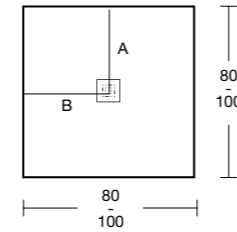

# essential

Eigenschappen  
Extra vlak  
Rechthoekig

Vierkant

Kan niet op maat worden gemaakt  
Niet beschikbaar i.c.m. omlijsting

Rooster positionering

Maten (cm)	A			
	70	80	90	100
80		40		
90	45	45	45	45
100	50	50	50	50
110	55	55	55	55
120	60	60	60	60
130	65	65	65	65
140	70	70	70	70
150	75	75	75	75
160	80	80	80	80
170	85	85	85	85
180	90	90	90	90
190	95	95	95	95
200	100	100	100	100