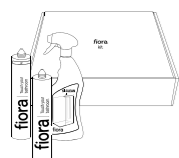

Flora-Kit MS-lijm + siliconen + Siclean (1 + 1 + 1)

Ref.	AVP
FIOKIT01	43€

Panelen: 1 Flora-Kit /m²
Producten worden ook afzonderlijk verkocht

AVP

Maten (cm)	70	75	80	90	100	m²
Pizarra	SPV70240	SPV75240	SPV80240	SPV90240	SPV100240	SAVPIEZA
Oak	KOV70240	-	KOV80240	KOV90240	KOV100240	KOVPIEZA
240 Liso	SLV70240	-	SLV80240	SLV90240	SLV100240	SLVPIEZA
Lastra	KLAV70240	-	KLAV80240	KLAV90240	KLAV100240	KLAVPIEZA
Concrete	KCV70240	-	KCV80240	KCV90240	KCV100240	KCVPIEZA
Dikte (cm)	0,6	0,6	0,6	0,6	0,6	0,6
	530€	570€	610€	685€	760€	315€/m²

AVP Afdichtkit

Kleuren	Blanco Total	Blanco Roto	Nude	Bone	Capuccino	Seda	Gris	Cenere	Negro
14€/st	MASI0P	MASI0T	MASI40M	MASI40T	MASI36T	MASI41M	MASI31T	MASI37T	MASI22T

AVP Fiora-Kit

Beschrijving	Ref.	AVP
Fiora-kit (MS-lijm, siliconen en Siclean)	FIOKIT01	43€
Sneldrogende lijm	MARAPI	20€
Siclean reinigingsmiddel (1 st)	SICLEAN1	8€