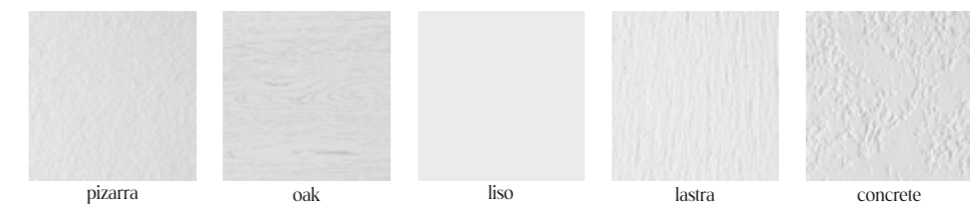

multicolor TX en drop: +10%

textuur cement: +10%

kleuren flora