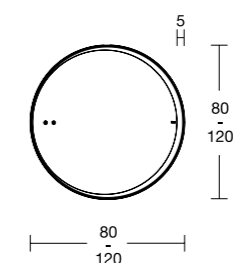

Optie LED

Liso	Breedte (cm)	Hoogte (cm)	Kleuren Fiora	RAL/NCS
FLEMOTR80	80	80	320€	385€
FLEMOTR100	100	100	445€	535€
FLEMOTR120	120	120	485€	580€

LED + Anti-condens optie: +190€
Lichtintensiteit: 3000K

Verlichting en anti condens. * optioneel
Touch schakelaar