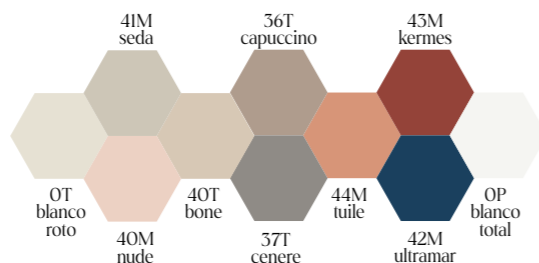

## opbouwverlichting

Asta

Arhi

kleuren flora

+20%

listello

surato

liso