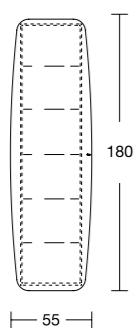

kolomkast

kolomkast icon
Diepte: 16 cm

	Liso	Breedte (cm)	Kleuren Icon Fiora
Rechts	ICPU00	55	730€
Links	ICPU01		

Plankjes uit rookglas
Dubbele deur met spiegel
Led binnenzijde
Openingssensor
Kolomkast alleen leverbaar in textuur Liso