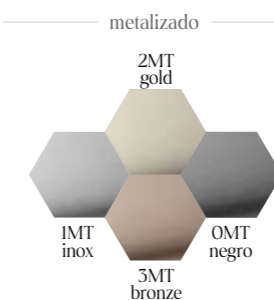

GAMMA 2. Fiora-collectie of Fiora-palet

GAMMA 2.1. Multicolor TX

GAMMA 3. RAL/NCS kleuren