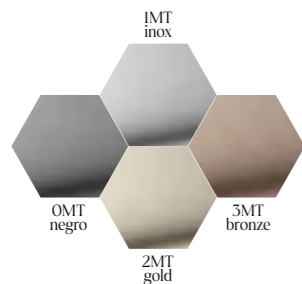

kleuren fiora

GAMMA 2

fiora-collectie of fiora-palet

hpl (arpa | fenix)

GAMMA 2.1 (GAMMA 2 +10%)

multicolor TX

metalizado

drop

textuur cement

GAMMA 3 (GAMMA 2 +20%)

RAL/NCS
kleuren

GAMMA 2

Meuble	✓
Wastafelbladen	✓
Spiegel	✓
Beslag	-
Opbouwverlichting	-

Meuble	✓
Wastafelbladen	✓
Spiegel	✓
Beslag	-
Opbouwverlichting	-

Meuble	✓
Wastafelbladen	✓
Spiegel	✓
Beslag	-
Opbouwverlichting	-

Unieke details	
Meuble	✓
Wastafelbladen	-
Spiegel	✓
Beslag	-
Opbouwverlichting	-

Meuble	✓
Wastafelbladen	-
Spiegel	-
Beslag	-
Opbouwverlichting	-

Meuble	-
Wastafelbladen	-
Spiegel	-
Beslag	-
Opbouwverlichting	-

GAMMA 2.1 (GAMMA 2+10%)

Meuble	✓
Wastafelbladen	✓
Spiegel	✓
Beslag	-
Opbouwverlichting	-

Meuble	✓
Wastafelbladen	✓
Spiegel	✓
Beslag	-
Opbouwverlichting	-

Meuble	✓
Wastafelbladen	✓
Spiegel	✓
Beslag	-
Opbouwverlichting	-

Meuble	✓
Wastafelbladen	-
Spiegel	✓
Beslag	✓
Opbouwverlichting	✓

Meuble	✓
Wastafelbladen	-
Spiegel	✓
Beslag	✓
Opbouwverlichting	✓

Meuble	-
Wastafelbladen	-
Spiegel	-
Beslag	-
Opbouwverlichting	-

Meuble	✓
Wastafelbladen	✓
Spiegel	✓
Beslag	-
Opbouwverlichting	Hang

Meuble	✓
Wastafelbladen	✓
Spiegel	✓
Beslag	-
Opbouwverlichting	-

Meuble	-
Wastafelbladen	-
Spiegel	-
Beslag	-
Opbouwverlichting	-

Meubels	✓
Top	✓
Spiegelso	✓
Ferro	-
Opbouwverlichting	Hang

Meubels	-
Top	-
Spiegelso	-
Ferro	-
Opbouwverlichting	-

Meubels	-
Top	-
Spiegelso	-
Ferro	-
Opbouwverlichting	-

GAMMA 3 (GAMMA 2+20%)

Meuble	✓
Wastafelbladen	✓
Spiegel	✓
Beslag	-
Opbouwverlichting	Hang

Meuble	✓
Wastafelbladen	✓
Spiegel	✓
Beslag	-
Opbouwverlichting	-

Meuble	✓
Wastafelbladen	✓
Spiegel	✓
Beslag	-
Opbouwverlichting	-

Kleuren fiora

HPL Fenix | Arpa

Multicolor TX

Metalizados

Wastafel
alleen buitenzijde
(optioneel)

Drop

Wastafel
alleen buitenzijde
(optioneel)

Cement

RAL/NCS kleuren