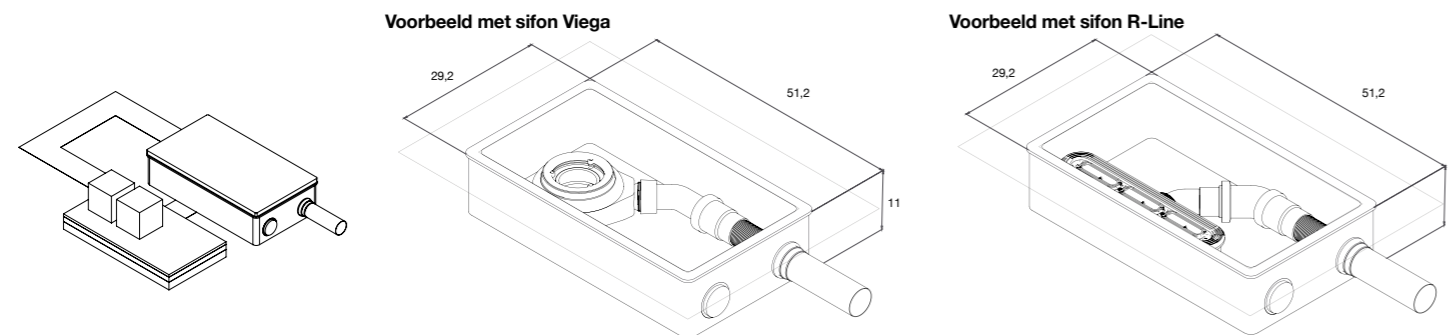

afvoerbak

De afvoerbak is nodig voor de installatie van onze douchebakken conform afdichtingsnorm DIN 18534/Önorm, waaraan in bepaalde markten verplicht moet worden voldaan en die van specifiek belang is voor installateurs, architecten en ontwerpers.

Om volledige waterdichtheid in de gehele douche te garanderen moet het gebruik van de waterdichte strook in onze douchebak (BANDAIMP) worden aangevuld met de installatie van een bijbehorend waterdicht membraan of afdichtmiddel op de wand voordat onze SKIN Panels of keramische wandbekleding worden geïnstalleerd.

De afvoerbak fungeert als dubbele waterbarrière voor het geval van mogelijke lekkages van de sifon, waardoor schade wordt voorkomen, wat met name van belang is in oudere gebouwen of met houten structuur.

De bak moet in overeenstemming met de montage-instructies in de vloer worden aangebracht en mag niet uitsteken. De positie moet precies overeenkomen met die van de sifon, daarom moet juist worden gemeten, de correcte diameter van de afvoerpijp voor de installatie worden gekozen en alles naar behoren worden afgedicht met de meegeleverde O-ring en de dop conform de aanwijzingen voor installatie.

De afvoerbak is geschikt voor elk type sifon (VIEGA / R-LINE), behalve voor verticale sifons SE_SIFONV, sifon D-52 verticaal, SESIFON52V of Elax-douchebakken, en kan in hoogte worden versteld met het meegeleverde flexibele hoekstuk. Voordat wordt verdergegaan met de installatie moet eerst worden gecontroleerd of de sifon naar behoren werkt. Na deze controle moet de waterdichte strook rond de afvoerbak worden aangebracht en het meegeleverde deksel worden gebruikt om de bak en de installatie van de sifon te beschermen bij het vastzetten van de bak. Nadat deze is aangebracht kan de beschermingsfolie van de waterdichte strook worden verwijderd en kan deze aan de vloer worden bevestigd. Wanneer de bak is bevestigd en de sifon is geïnstalleerd, moet voordat de douchebak wordt gemonteerd eerst één of twee steunblokken in de afvoerbak worden aangebracht om ervoor te zorgen dat de douchebak juist wordt ondersteund in de omgeving van de afvoer. Als dit niet gebeurt is de Fiora-garantie niet geldig.

De douchebak moet bij installatie worden afgedicht met een ononderbroken rups MASI op de bij de afvoerbak meegeleverde waterdichte strook rondom om de waterdichtheid van de douchebak te garanderen. De douchebak is van tevoren voorbereid met de waterdichte strook (BANDAIMP) conform de bijbehorende aanwijzingen voor installatie en moet ook met MASI aan de vloer worden bevestigd.

verloopstukken

Verloopstuk Inches

Het is mogelijk om het verloopstuk van Ø4 cm naar Ø1 ½" te bestellen.

L-stuk 45°

Het is mogelijk om de elleboog tot 45° te bestellen.

DOUCHEBAKKEN OP MAAT