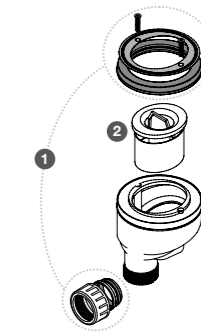

nr.	Omschrijving	Ref.	AVP
1	Flenskit sifon Silex/Elax	RP251	18€
2	Dompelbuis sifon Silex/Elax	RP201	8€

Sifon Essential