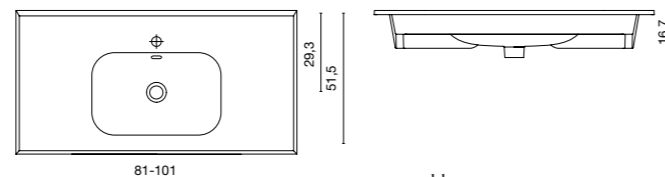

WASTAFELBLADEN FORM MET GEÏNTEGREERDE WASKOM

Diepte: 51,5 cm	(cm)	Wastafelblad 1,5 cm
	81	FECILBB02 630€
	101	FECILBB04 690€

Diepte waskom: 11,5 cm.

kleur

blanco
porcelana
brillo