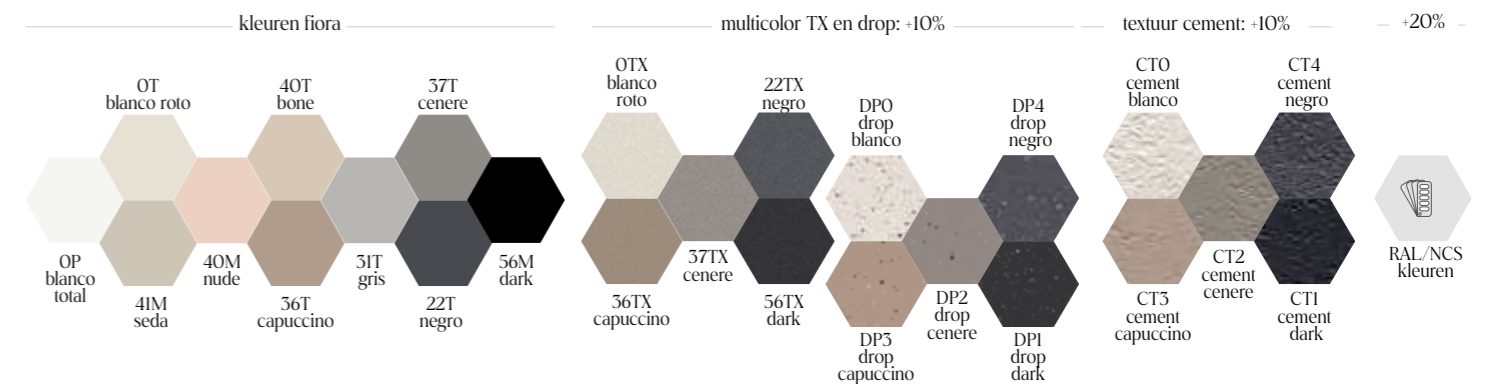

## AVP Rooster

Afmetingen (cm)			
52x5,3x0,8	Pizarra	KITRCP52	27€
	Oak	KITRCO52	
	Liso	KITRCL52	
	Lastra	KITRCLA52	
	Concrete	KITRCC52	