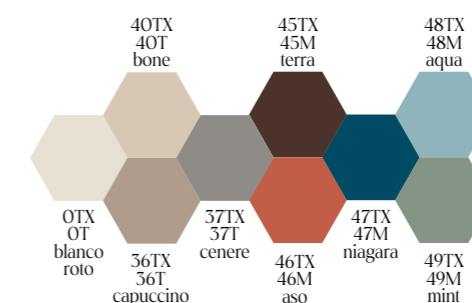

fiora collectie | multicolor TX en liso
Meubels, spiegels, wastafels en waskommen