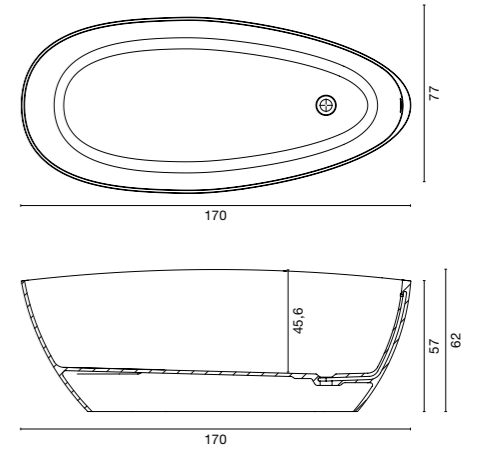

surato

concrete

Bijzettafel voor bad Teary

	Maten (cm)	Kleuren Fiore	
L	MTEARYI	80x37,5x54	520€
R	MTEARYD