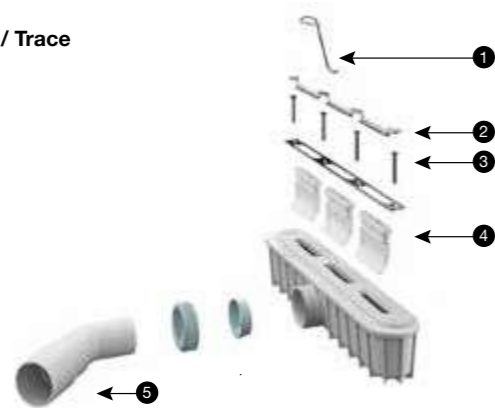

Sifon R-Line Massimo / Limite / Trace

nr.	Omschrijving	Ref.	AVP
1	Haak R-Line afvoer	RP313	1€
2	Haarfilter R-Line afvoer	RP312	21€
3	Bevestigingsschroeven R-Line afvoer	RP311	4€
4	Uitneembare kapjes R-Line afvoer	RP310	7€
5	Bocht 40/50 R-Lijn afvoer	RP309	7€