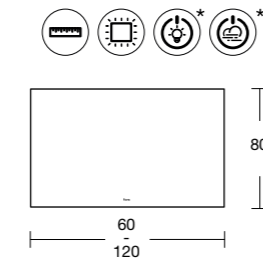

Breedte (cm)	Hoogte (cm)	AVP
YEHA00	60	80	420€
YEHA01	70	80	425€
YEHA02	80	80	440€
YEHA03	90	80	460€
YEHA04	100	80	470€
YEHA05	110	80	490€
YEHA06	120	80	510€

Speciale afmetingen: +4,30€/cm
Anti-condens optie: +95€
Lichtintensiteit: 4000K