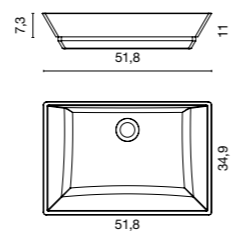

Liso	Afmetingen (cm)	Kleuren Fiora	Bikleur of RAL/NCS
LATHOTP	51,8x34,9	540€	650€

Diepte 11 cm