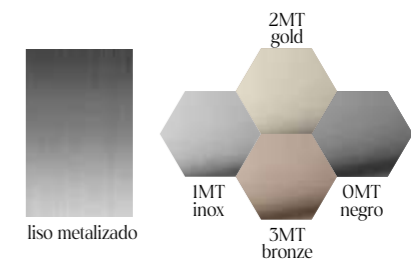

metalizado

aanbevolen reiniging

De texturado kleuren van Fiora zijn zo **speciaal** dat we aanraden ze te reinigen met Siclean®, het **neutrale reinigingsmiddel** van Fiora, in een gemakkelijke spray in te wrijven met een zachte doek. Zo blijven kleuren veel langer als nieuw. Voor kleine reparaties beschikt Fiora over een speciale reparatiekit.