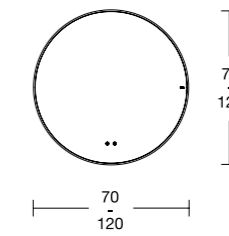

Detail profiel met schuine rand Tondo | Shape

Liso	Breedte (cm)	Hoogte (cm)	Kleuren Fiora	RAL/NCS
SLETO01	70	70	525€	630€
SLETO02	80	80	550€	660€
SLETO04	100	100	585€	700€
SLETO06	120	120	610€	730€

Lichtintensiteit: 3000K