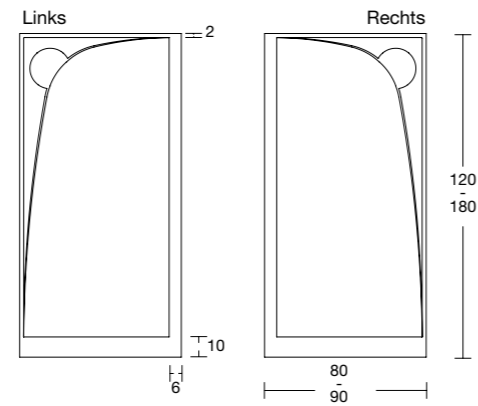

Eigenschappen

Extra vlak met, verborgen afvoer