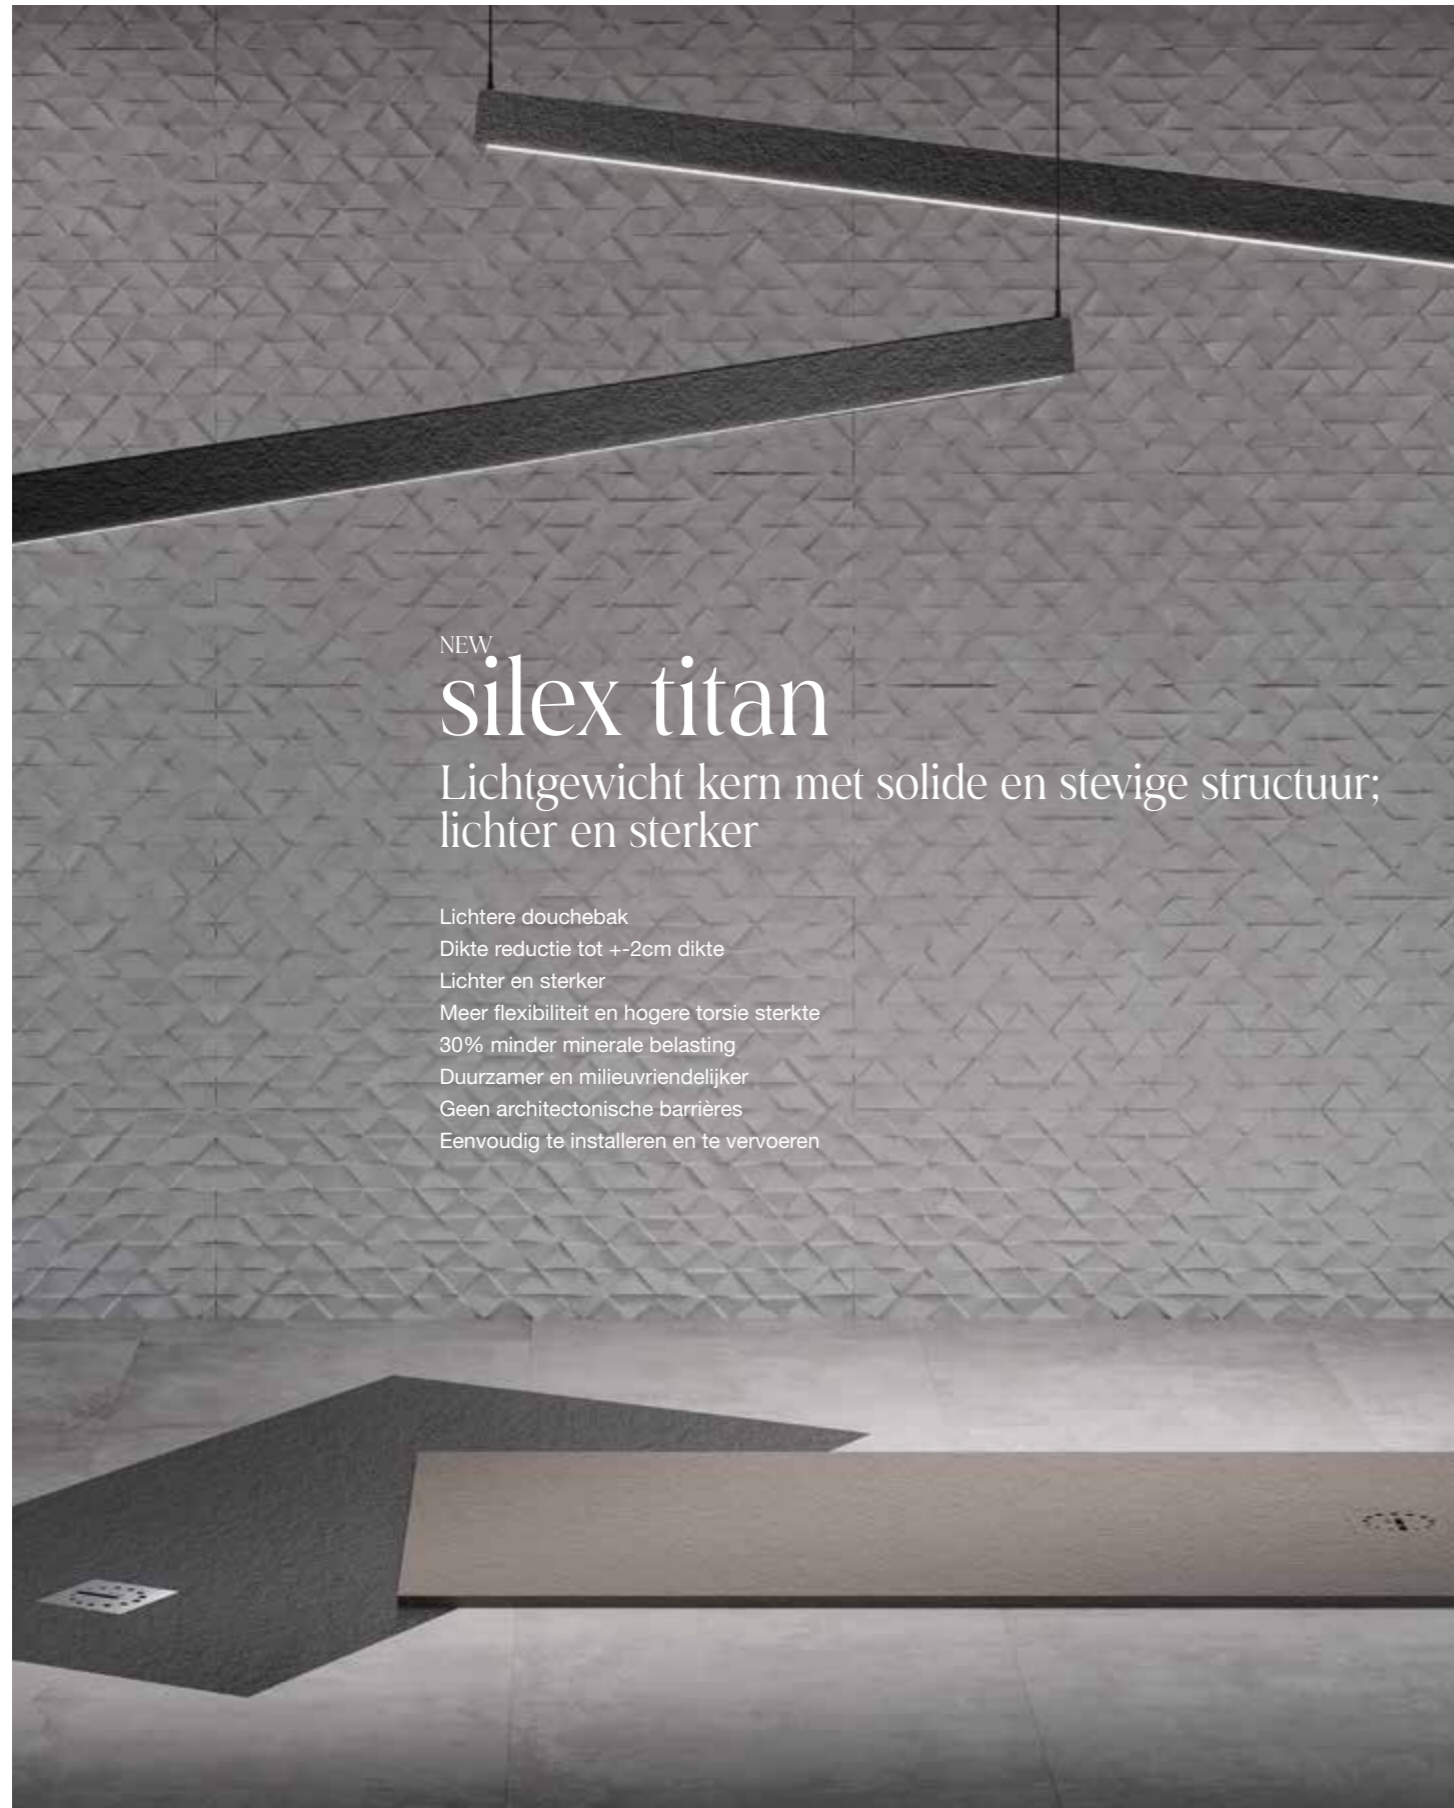

NEW  
**silex titan**

Lichtgewicht kern met solide en stevige structuur;  
lichter en sterker

- Lichtere douchebak
- Dikte reductie tot +-2cm dikte
- Lichter en sterker
- Meer flexibiliteit en hogere torsie sterkte
- 30% minder minerale belasting
- Duurzamer en milieuvriendelijker
- Geen architectonische barrières
- Eenvoudig te installeren en te vervoeren