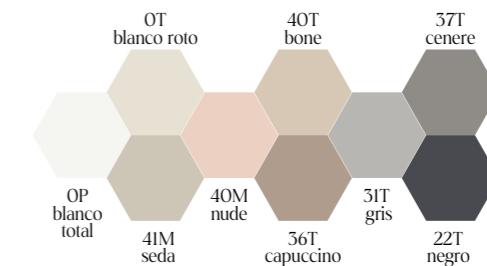

Maten (cm)	150	160	170	180	190	200
70 Pizarra	SSEP15070 <b>655€</b>	SSEP16070 <b>665€</b>	SSEP17070 <b>695€</b>	SSEP18070 <b>720€</b>	SSEP19070 <b>745€</b>	SSEP20070 <b>835€</b>
80 Pizarra	SSEP15080 <b>690€</b>	SSEP16080 <b>725€</b>	SSEP17080 <b>760€</b>	SSEP18080 <b>810€</b>	SSEP19080 <b>850€</b>	SSEP20080 <b>955€</b>
90 Pizarra	SSEP15090 <b>770€</b>	SSEP16090 <b>825€</b>	SSEP17090 <b>870€</b>	SSEP18090 <b>985€</b>	SSEP19090 <b>1.025€</b>	SSEP20090 <b>1.075€</b>
100 Pizarra	SSEP150100 <b>855€</b>	SSEP160100 <b>955€</b>	SSEP170100 <b>1.020€</b>	SSEP180100 <b>1.075€</b>	SSEP190100 <b>1.140€</b>	SSEP200100 <b>1.200€</b>
Dikte (cm)	2,5	2,5	2,5	2,5	2,7	2,7

OPMERKING: Gewicht, zie pag. 289

Douchebakken op voorraad. Alleen Rooster RVS OP Blanco Total, OT Blanco Roto en 37T Cenere.  
Meer informatie op pag. 57.

pizarra

kleuren fiora