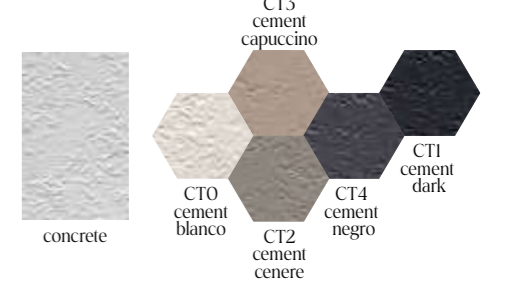

# kleuren | wastafelbladen

fiora collectie

multicolor TX

textuur drop

textuur cement