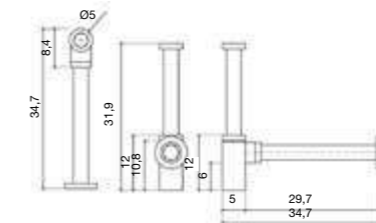

ronde sifon chroom glanzend

	Referentie	AVP
Ronde sifon	SIFONC	75€