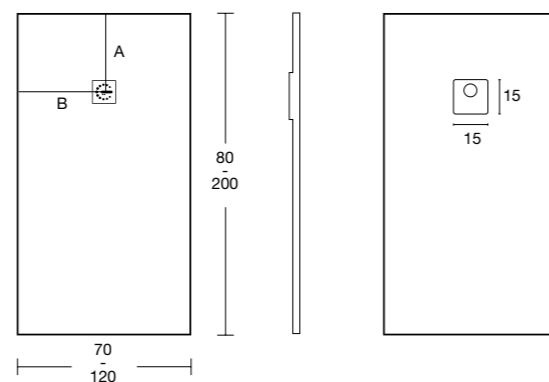

Eigenschappen

Extra vlak en lichtgewicht
Rechthoekig

Aanpasbaar aan de opbouw

Maat- of vormwijziging: 47€ per douchevloer

Rooster positionering

Maten (cm)	A						
	70	75	80	90	100	110	120
80	20						
90	25	23,5					
100	25	20	20	23,5	23		
110	25	25	25	25	25	25	
120	25	25	25	25	23,5	25	
130	30	30					
140 / 150	30	30	30	30	30	30	
160	60	60					
170 / 180 / 190 / 203	60	60	60	60	60	60	

B = breedte/2
Meer informatie op pag. 283

Roosters

Model	RVS	Kleur	Kleur en textuur
Rooster 04	RESILEX04 standaard	RESILEX04xx 17€	RESILEX04Pxx 17€

Rooster inbegrepen bij douchebak: RVS afwerking
Zie de tabel voor andere opties voor roosters
xx: gewenste kleurcode

Sifons

Sifon standaard
horizontaal,
standaard geleverd

Sifon verticaal,
optioneel zonder toeslag bij
bestelling met de douchevloer

Kleine sifon,
optioneel zonder toeslag bij bes-
telling met de douchevloer

Sifon plus,
optioneel met toeslag 28€

Meer informatie op pag. 277 en 278

AVP

Maten (cm)	80	90	100	110	120	130	140
70	Pizarra - -	STIP9070 515€	STIP10070 570€	STIP11070 615€	STIP12070 620€	STIP13070 665€	STIP14070 695€
75	Pizarra - -	- -	STIP10075 605€	- -	STIP12075 665€	- -	- -
80	Pizarra STIP8080 525€	- -	STIP10080 630€	STIP11080 665€	STIP12080 695€	STIP13080 760€	STIP14080 780€
90	Pizarra - -	STIP9090 640€	STIP10090 660€	STIP11090 775€	STIP12090 790€	STIP13090 840€	STIP14090 935€
100	Pizarra - -	- -	STIP100100 745€	- -	STIP120100 870€	- -	- -
110	Pizarra - -	- -	- -	STIP110110 820€	- -	- -	- -
120	Pizarra - -	- -	- -	- -	STIP120120 910€	- -	- -
Dikte (cm)	2,3	2,3	2,3	2,3	2,3	2,3	2,3

Maten (cm)	150	160	170	180	190	203
70	Pizarra STIP15070 735€	STIP16070 795€	STIP17070 860€	STIP18070 870€	STIP19070 945€	STIP20370 1.030€
75	Pizarra STIP15075 780€	- -	- -	STIP18075 955€	- -	STIP20375 1.125€
80	Pizarra STIP15080 820€	STIP16080 880€	STIP17080 935€	STIP18080 990€	STIP19080 1.045€	STIP20380 1.155€
90	Pizarra STIP15090 995€	STIP16090 1.060€	STIP17090 1.180€	STIP18090 1.255€	STIP19090 1.270€	STIP20390 1.355€
100	Pizarra STIP150100 1.035€	- -	- -	STIP180100 1.370€	- -	STIP203100 1.485€
110	Pizarra STIP150110 1.215€	- -	- -	STIP180110 1.540€	- -	- -
Dikte (cm)	2,3	2,3	2,3	2,3	2,3	2,3

Gewicht (kg)	100	120	140	160	180
70	22	27	31	36	41
80	26	31	36	41	46
90	29	35	41	47	52

OPMERKING: Gewicht, zie pag. 288

kleuren flora

afwerkingen multicolor TX en drop: +10% -20%

OP blanco total, 4IM seda, 40M nude, 36T cappuccino, 51T gris, 22T negro, OTX blanco roto, 37TX cenere, 22TX negro, 56TX capuccino, 56TX dark, DPO drop blanco, DP5 drop cappuccino, DP2 drop cenere, DP4 drop negro, DP1 drop dark, RAL/NCS kleuren

pizarra