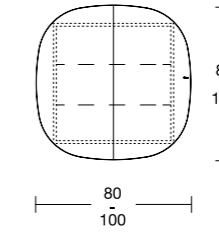

spiegelkast shape
Diepte: 16 cm

HPL	Liso	Breedte (cm)	Kleuren Fiora	RAL/NCS
SxECA02	SLECA02	80	710€	850€
SxECA04	SLECA04	100	765€	920€

Plankjes uit rookglas
Dubbele deur met spiegel
Led binnenzijde. Lichtintensiteit: 3 000 K
Openingsensor

Codes afwerkingen (x):

LISO | L: Liso | **HPL** | N: Noce Savoia | O: Olmo Mercurio | B: Bramble | Y: Nyame Aleva | R: Rovere Aleva | BK: Bianco Kos | NI: Nero Ingo | GL: Grigio Londra | GB: Grigio Bromo | **METAL** | G: Gold | B: Bronze | N: Negro | I: Inox

vergrotende spiegel