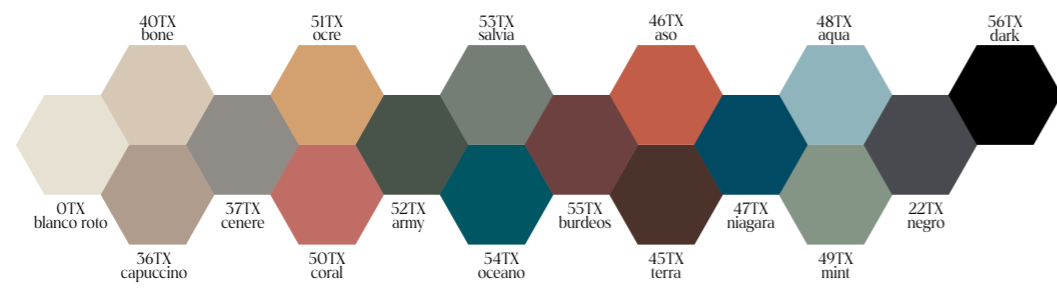

speciale kleuren

multicolor TX | gamma 2 (gamma 1 +20%)

metalizado | gamma 2 (gamma 1 +20%)

drop | gamma 2 (gamma 1 +20%)

gamma 3 (gamma 2 +20%)