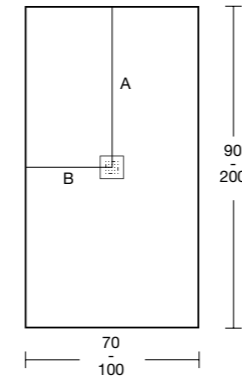

# essential

Eigenschappen  
Extra vlak  
Rechthoekig

Vierkant

Kan niet op maat worden gemaakt  
Niet beschikbaar i.c.m. omlijsting

Rooster positionering

Maten (cm)	A			
	70	80	90	100
80		40		
90	45	45	45	45
100	50	50	50	50
110	55	55	55	55
120	60	60	60	60
130	65	65	65	65
140	70	70	70	70
150	75	75	75	75
160	80	80	80	80
170	85	85	85	85
180	90	90	90	90
190	95	95	95	95
200	100	100	100	100