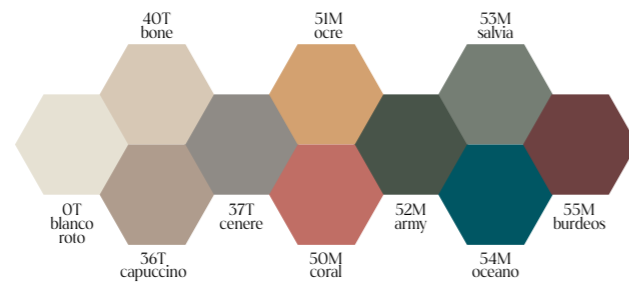

kleuren fiora

fiora collectie | gamma 2