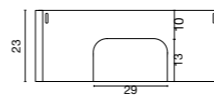

Productiedetails van meubels:

Achterzijde en zijaanzicht. Voorbereiding voor afvoer

Meubel met 1 lade