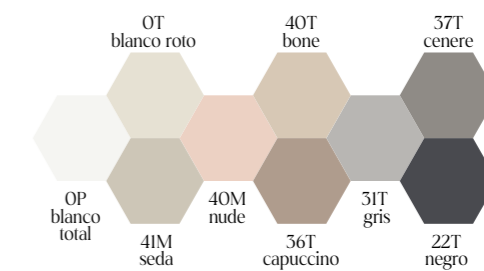

kleuren icon fiora

zuil icon

Listello	Surato	Pizarra	Breedte (cm)	Kleuren Icon Fiora
ILMEP50	ISMEP50	IPMEP50	50	1.225€

Kleuren van zuil en waskom kunnen worden gecombineerd  
Afvoer via vloer of wand, aangeven in bestelling  
Voor afvoer via wand wordt sifon in glanzend chroom Fiora meegeleverd