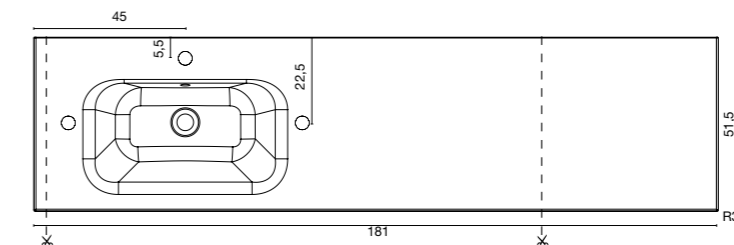

aanpassingen

! OPMERKING: Profiel inclusief. Clic-clac ventiel en sifon niet in de prijs inbegrepen. Zie accessoires op pag. 163. Beugels zijn niet in de prijs inbegrepen. Alle wastafelbladen en consoles zijn voorzien van een gat voor de kraan, tenzij anders aangegeven.