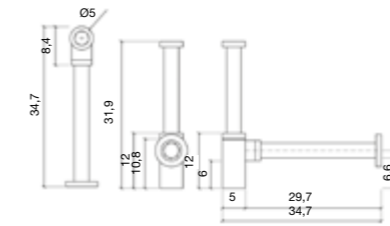

ronde sifon chroom glanzend

	Referentie	AVP
Ronde sifon	SIFONC	<b>75€</b>

rechthoekige sifon chroom glanzend

	Referentie	AVP
Rechthoekige sifon	SIFONT	<b>60€</b>

poot in glans chroom h10

	Referentie	AVP
Set van 2 H10	MPATAS	<b>40€/2 st</b>