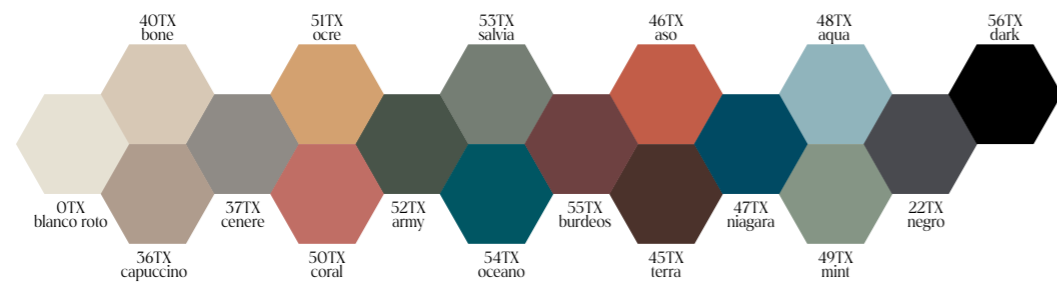

multicolor TX | gamma 2.1 (gamma 2 +10%)

metalizado

drop

textuur cement

gamma 3 (gamma 2 +20%)