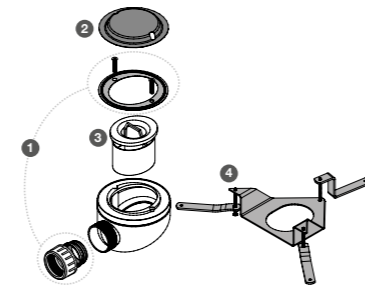

Sifon Elax rooster

nr.	Omschrijving	Ref.	AVP
1	Flenskit sifon verticaal Elax	RP251	18€
2	Veiligheidskap FE	RP204	3€
3	Dompelbuis sifon Silex/Elax	RP201	8€
4	Montagesteun afvoer sifon Elax	3405A2152	47€