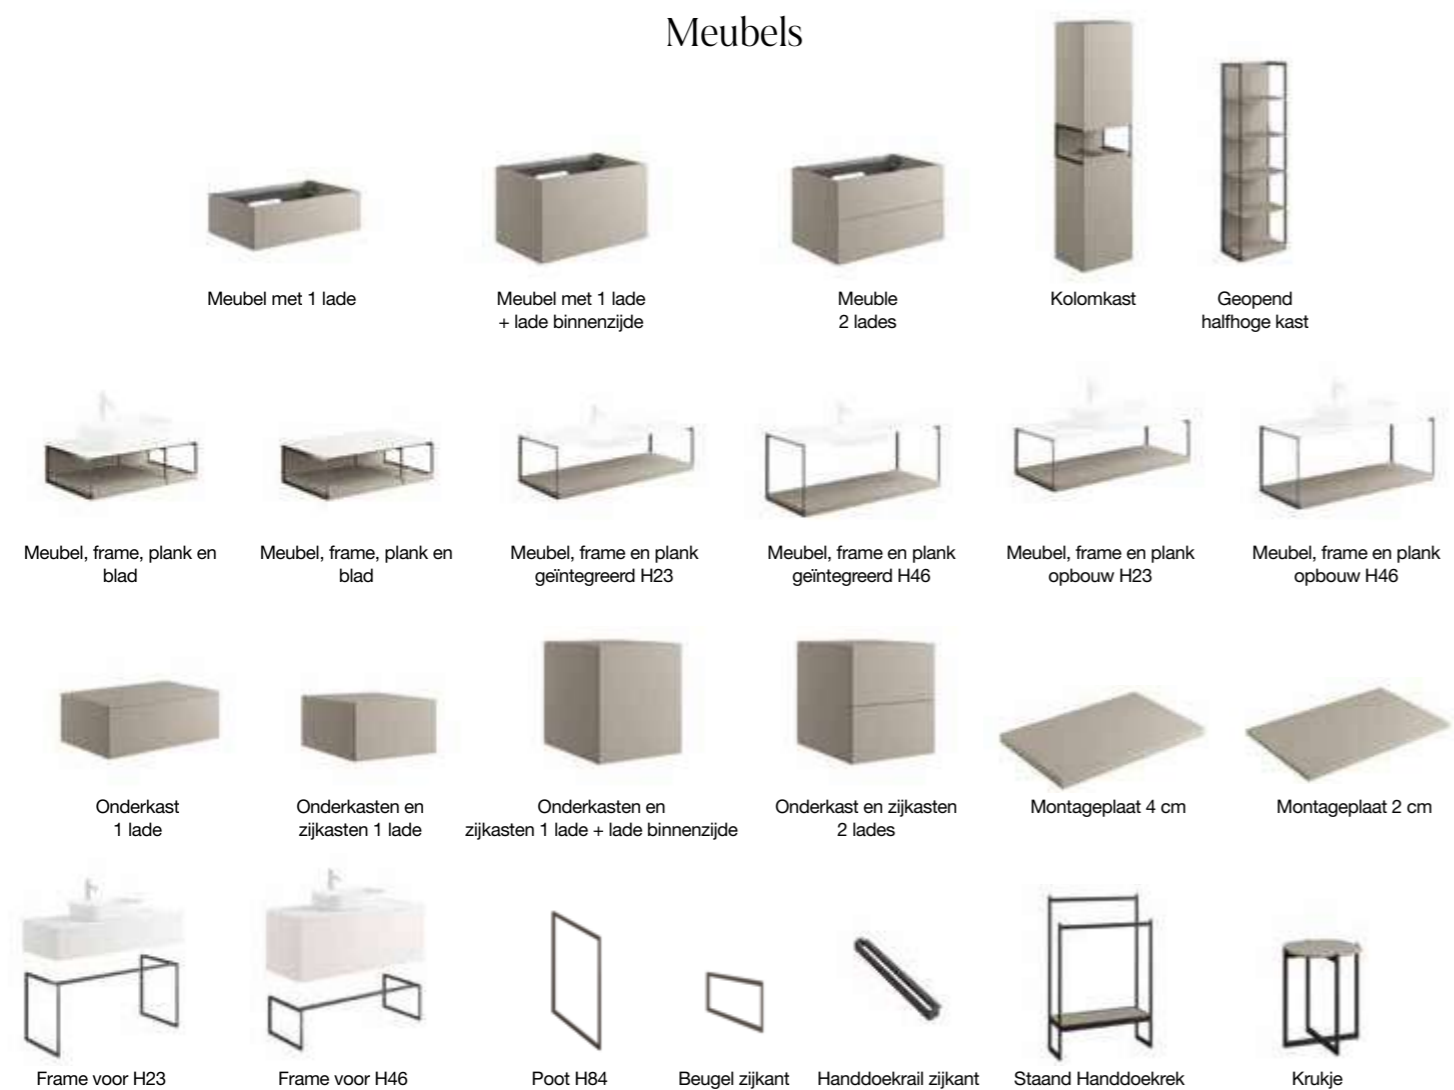

Meubels

openingsysteem

spiegels en spiegelkasten

opbouwverlichting

wastafelbladen

Wastafelbladen en consoles Silexpol®

Wastafelbladen Mineral Composite met geïntegreerde waskom

wastafels

Wastafels Mineral Composite

Wastafels Silexpol®

fiora collectie | multicolor TX en liso
Meubels, spiegels, wastafels en waskommen

gamma 5