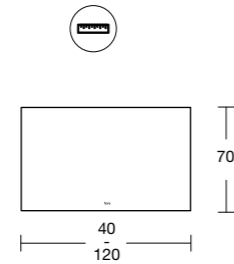

Breedte (cm)	Hoogte (cm)	AVP
YEES17	40	70	155€
YEES11	70	70	165€
YEES12	80	70	180€
YEES13	90	70	200€
YEES14	100	70	235€
YEES15	110	70	255€
YEES16	120	70	275€

Speciale afmetingen: +2,80€/cm