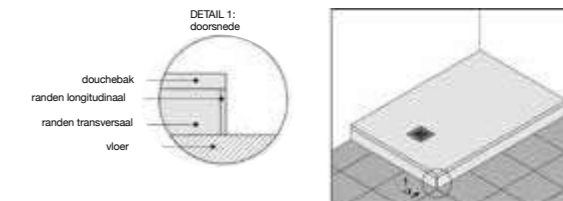

randen

Voor situaties waarbij de douchebak wegens technische behoeften of gewoon voor de esthetiek hoger moet liggen dan de vloer, is het mogelijk om randen aan te vragen. De randen geven een verfijnde look aan de douchebak en verbeteren zo het voorkomen van de badkamer.