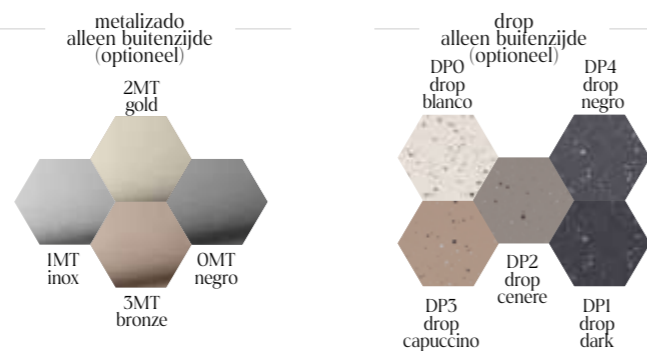

wastafel semi-inbouw silexpol®

thot semi-inbouw

Liso	Afmetingen (cm)	Kleuren Fiora	Bikleur of RAL/NCS
LATHOTP	51,8x34,9	540€	650€

Diepte 11 cm