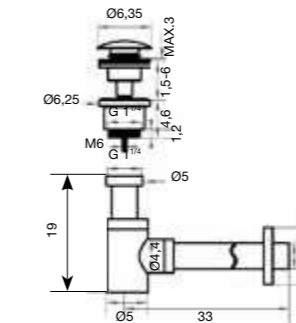

sifon zwart + ventiel zwart

	Referentie	AVP
Sifon zwart + ventiel zwart	3405A4	85€

Niet afzonderlijk verkrijgbaar