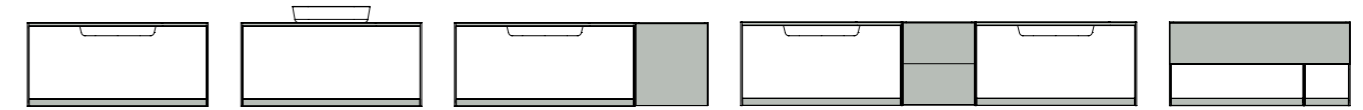

modulaire collectie op maat sen

poten

collectie sen

hangend