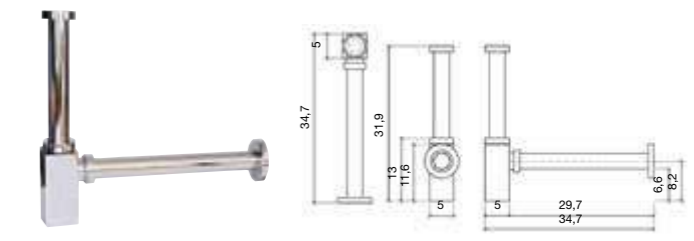

RECHTHOEKIGE SIFON CHROOM GLANZEND

Referentie

AVP

Rechthoekige sifon

SIFONT

60€

SIFON ZWART + VENTIEL ZWART

Referentie

AVP

Sifon zwart + ventiel zwart

3405A4

85€

Niet afzonderlijk verkrijgbaar