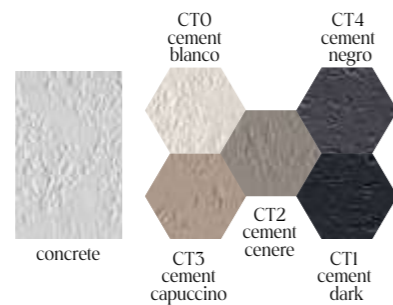

kleuren voor textuur concrete
Meubels, spiegels, wastafels en Hang opbouwverlichting