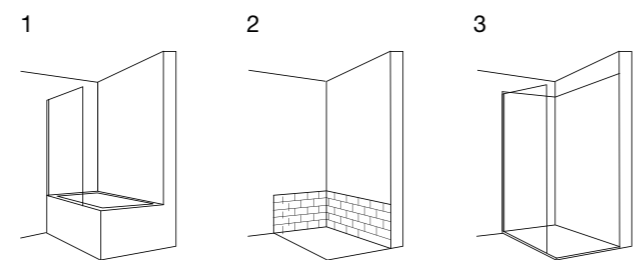

Van bad naar douche