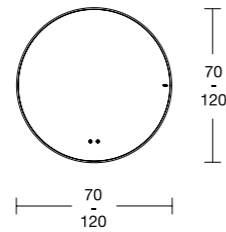

Liso	Breedte (cm)	Hoogte (cm)	Kleuren Fiora	RAL/NCS
SLETO01	70	70	525€	630€
SLETO02	80	80	550€	660€
SLETO04	100	100	585€	700€
SLETO06	120	120	610€	730€

Lichtintensiteit: 3000K