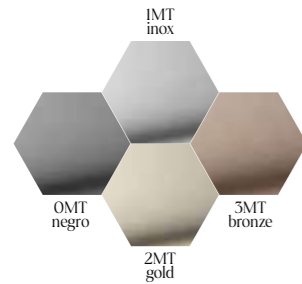

metalizado