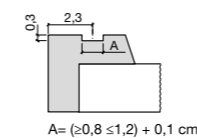

Kanaal voor de douhecabine

A = (≥0,8 ≤1,2) + 0,1 cm

Maten (cm)	Ref.	AVP
LxAx0,3	CANALMAMPARA	15€

Wanddikte aangeven bij bestelling