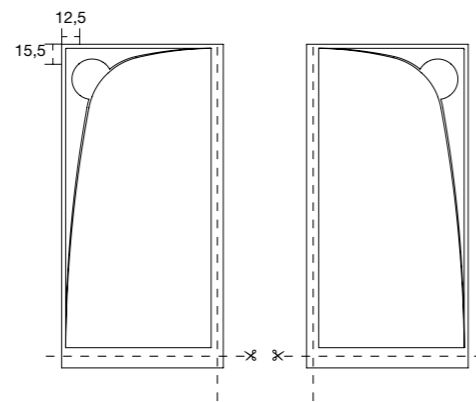

Aanpasbaar aan de opbouw

Maat- of vormwijziging: 47€ per douchevloer
Maximale snede: 6 cm breed / 10 cm lang