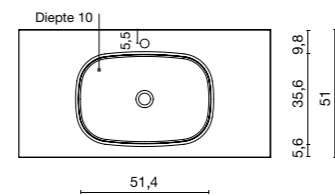

Diepte:  
51 cm

(cm)	Fiora-kleuren	
	Wastafelbladen 1,2 cm	Console 10 cm
71	SEISE01	-
	620€	-
81	SEISE02	SSECI02
	630€	885€
101	SEISE04	SSECI04
	690€	960€
121	SEISE06	SSECI06
	785€	1.055€

STANDAARD WASTAFELBLADEN EN CONSOLES