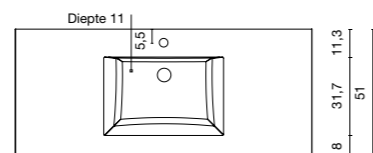

STANDAARD WASTAFELBLADEN EN CONSOLES

Waskom: 51,4cm
Diepte waskom: 10cm