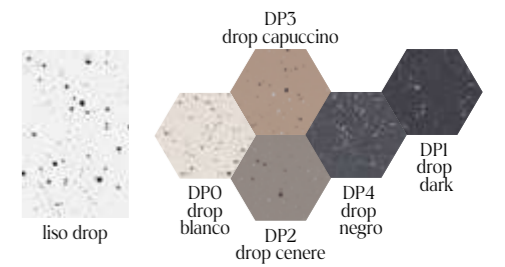

# kleuren | wastafelbladen

fiora collectie

multicolor TX

textuur drop

textuur cement