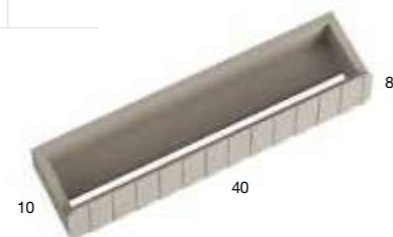

handdoekrek hylla

40 cm (40x8x10cm)			
		Kleuren Fiora	RAL/NCS
Liso	HYLITO40	205€	245€
Pizarra	HYPTO40		
Listello	HYLTO40		
Surato	HYSTO40		
Concrete	HYCTO40