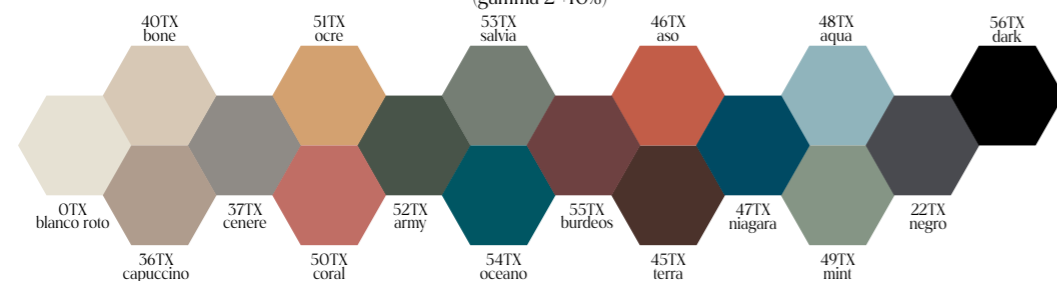

multicolor TX | gamma 2.1 (gamma 2 +10%)

gamma 3 (gamma 2 +20%)

aanbevolen reiniging

De texturado kleuren van Fiora zijn zo **speciaal** dat we aanraden ze te reinigen met Siclean®, het **neutrale reinigingsmiddel** van Fiora, in een gemakkelijke spray in te wrijven met een zachte doek. Zo blijven kleuren veel langer als nieuw. Voor kleine reparaties beschikt Fiora over een speciale reparatiekit.