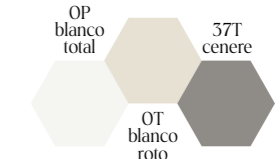

pizarra

kleur