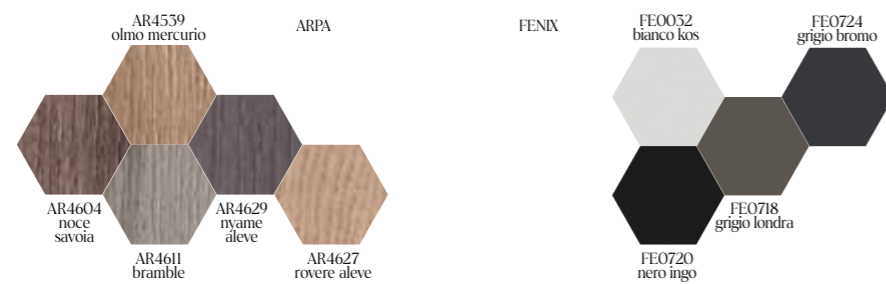

# kleuren fiora

fiora collectie | gamma 2

fiora palet kleuren | gamma 2

hpl (arpa | fenix) | gamma 2

collection multicolor TX | gamma 2.1 (gamma 2 +10%)

palette multicolor TX | gamma 2.1 (gamma 2 +10%)

metalizado | gamma 2.1 (gamma 2 +10%)