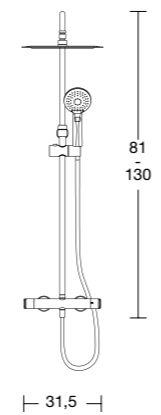

Fonte thermostatische
douchekolom