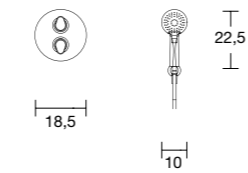

douchesets

AVP

Afmetingen (cm)	Senso-kit voor inbouw				Kolom Fonte				
	Mengkraan		Thermostaatkraan		Mengkraan		Thermostaatkraan		
Douchesets	Cromo	GR004	500€	GR010	665€	GR001	445€	GR007	595€
	Blanco	GR005	650€	GR011	865€	GR002	585€	GR008	770€
	Negro	GR006	650€	GR012	865€	GR003	585€	GR009	770€