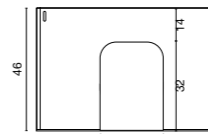

Productiedetails van meubels:

Achterzijde en zijaanzicht. Voorbereiding voor afvoer

Meubel met 1 lade