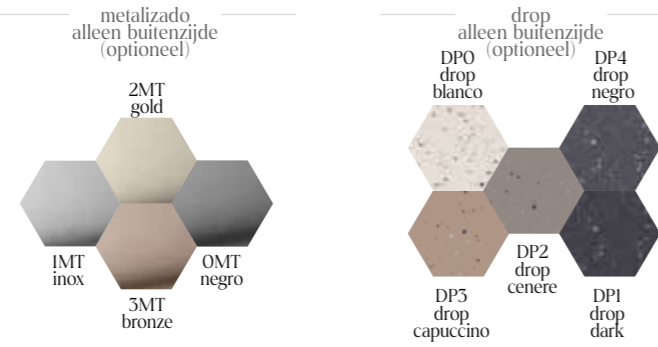

silexpol® wastafel

frezio

Liso	Pizarra	Sen	Afmetingen (cm)	Kleuren Fiora	RAL/NCS
LAFREZIOL39	LAFREZIOP39	LAFREZIOSE39	39	565€	680€

Diepte: 12,5 cm