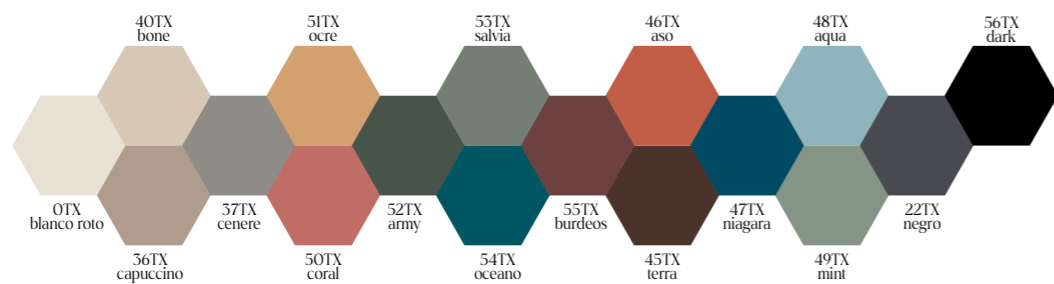

metalizado

drop

textuur cement

GAMMA 3 (GAMMA 2 +20%)

RAL/NCS
kleuren