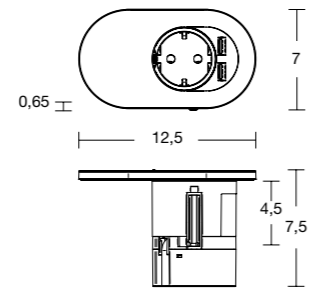

## spiegels

sharp <sup>NEW</sup>  
Dikte: 11 cm

Orbit-stekker + 2 USB  
Verkrijgbaar in zwart  
**Optie: stekker +175€ per stuk**  
Specificeer rechts of links

⊙ Stopcontact Spanje - Shuko EU  
Aansluiting type F