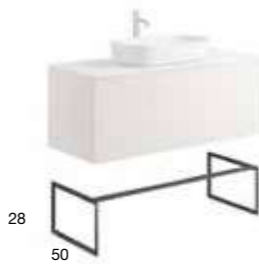

H40 Ten behoeve van geïntegreerde waskom

Geïntegreerd H40	Opbouw H28	Breedte (cm)	Metalizado
SxPMI4650	SxPMS4650	50	430€
SxPMI4601	SxPMS4601	70	470€
SxPMI4602	SxPMS4602	80	520€
SxPMI4604	SxPMS4604	100	590€
SxPMI4605	SxPMS4605	110	610€
SxPMI4606	SxPMS4606	120	630€
SxPMI46*	SxPMS46*	130	660€
SxPMI4607	SxPMS4607	140	700€
SxPMI46*	SxPMS46*	150	730€
SxPMI4608	SxPMS4608	160	765€
SxPMI46*	SxPMS46*	170	790€
SxPMI46*	SxPMS46*	180	810€
SxPMI46*	SxPMS46*	190	825€
SxPMI4610	SxPMS4610	200	840€

*Spécifier les mesures

Codes afwerkingen (x):
LISO | L: Liso | HPL | N: Noce Savoia | O: Olmo Mercurio | B: Bramble | Y: Nyame Alevé | R: Rovere Alevé | BK: Bianco Kos | NI: Nero Ingo | GL: Grigio Londra | GB: Grigio Bromo | METAL | G: Gold | B: Bronze | N: Negro | I: Inox