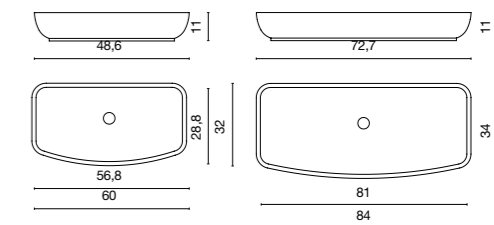

Liso	Afmetingen (cm)	Kleuren Fiora	RAL/NCS
LAOMICRONP	60x32	490€	590€
LAOMICRONG	84x37	540€	650€

Diepte 10 cm