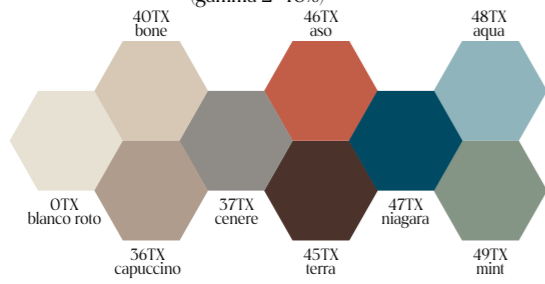

# kleuren fiora

fiora collectie | gamma 2

fiora palet kleuren | gamma 2

hpl (arpa | fenix) | gamma 2

collection multicolor TX | gamma 2.1 (gamma 2 +10%)

palette multicolor TX | gamma 2.1 (gamma 2 +10%)

metalizado | gamma 2.1 (gamma 2 +10%)