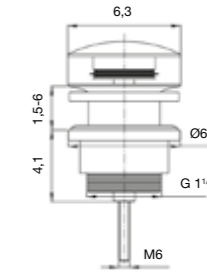

Referentie	AVP
Fiora-kleur	34005A3473	55€
Texturado-kleur	34005A3473	60€
RAL/NCS-kleur	34005A3473	65€
Blanco Mineral	34005A3474	55€

sifon zwart + ventiel zwart