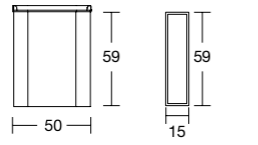

kleuren icon fiora

zuil icon

Listello	Surato	Pizarra	Breedte (cm)	Kleuren Icon Fiora
ILMEP50	ISMEP50	IPMEP50	50	1.225€

Kleuren van zuil en waskom kunnen worden gecombineerd  
Afvoer via vloer of wand, aangeven in bestelling  
Voor afvoer via wand wordt sifon in glanzend chroom Fiora meegeleverd