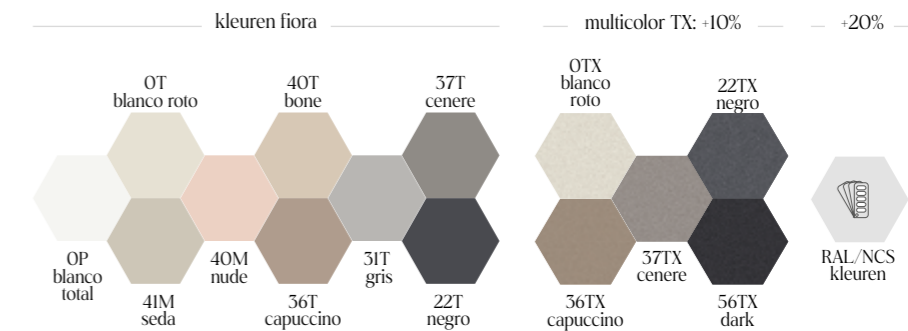

NEW sfera

Textuur Liso op de randen evenals op het rooster.
Textuur concrete op het oppervlakte.

Eigenschappen

Extra vlak met, verborgen afvoer

Aanpasbaar aan de opbouw

Maat- of vormwijziging: 47€ per douchevloer
Maximale snede: 6 cm breed / 10 cm lang

Roosters

Textuur Liso. Dezelfde kleur als de douchevloer

xx: gewenste kleurcode

Sifons

Sifon standaard horizontaal, standaard geleverd

SE_SIFON

Kleine sifon, optioneel zonder toeslag bij bestelling met de douchevloer

SE_SIFONR

Sifon verticaal, optioneel zonder toeslag bij bestelling met de douchevloer

SE_SIFONV

Sifon plus, optioneel met toeslag 28€

SE_SIFONP

Meer informatie op pag. 277 en 278

AVP

Maten (cm)		120	140	160	180					
80	Concrete	Links	SSFC112080	705€	SSFC114080	785€	SSFC116080	850€	SSFC118080	1.000€
		Rechts	SSFCD12080		SSFCD14080		SSFCD16080		SSFCD18080	
90	Concrete	Links	SSFC112090	790€	SSFC114090	930€	SSFC116090	1.075€	SSFC118090	1.245€
		Rechts	SSFCD12090		SSFCD14090		SSFCD16090		SSFCD18090	
Dikte (cm)		3,1-3,4	3,5-3,6	3,8	4,0-4,1					

OPMERKING: Gewicht, zie pag. 287