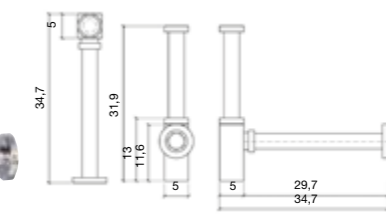

ronde sifon chroom glanzend

	Referentie	AVP
Ronde sifon	SIFONC	75€

rechthoekige sifon chroom glanzend

	Referentie	AVP
Rechthoekige sifon	SIFONT	60€

beugel

	Referentie	AVP
Beugel 40 cm	USEMP	45€/st

Consoles tot 120 cm: 2 beugels  
Consoles tot 180 cm: 3 beugels  
Consoles tot 220 cm: 4 beugels