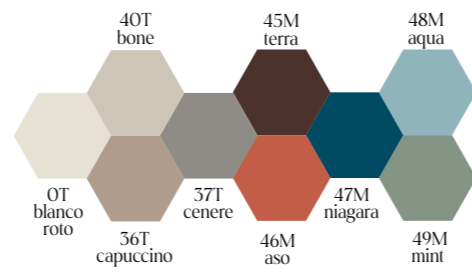

kleuren fiora | gamma 2