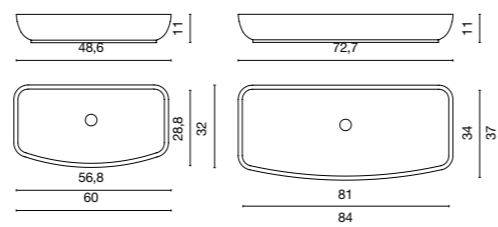

Voor andere beschikbare kleuren: zie pagina 188

! OPMERKING: Clic-clac ventiel en sifon niet in de prijs inbegrepen. Zie accessoires op pag. 215.