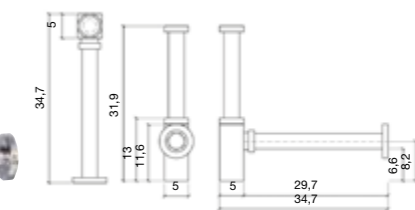

ronde sifon chroom glanzend

	Referentie	AVP
Ronde sifon	SIFONC	<b>75€</b>

rechthoekige sifon chroom glanzend

	Referentie	AVP
Rechthoekige sifon	SIFONT	<b>60€</b>

poot in glans chroom h10

	Referentie	AVP
Set van 2 H10	MPATAS	<b>40€/2 st</b>