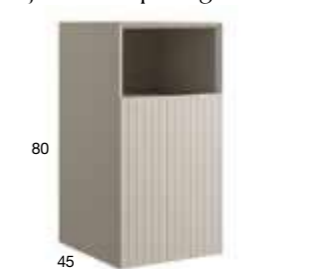

onderkasten en zijkasten 1 opening 1 deur

GAMMA 1 GAMMA 2

	Listello	Surato	Liso	Breedte (cm)	Fiore-collectie of Fiora-palet	Speciale kleuren
Rechts Links	YLECPHOOD YLECPHO0I	YSECPHOOD YSECPHO0I	YLIECPHOOD YLIECPHO0I	40,5	720€	865€