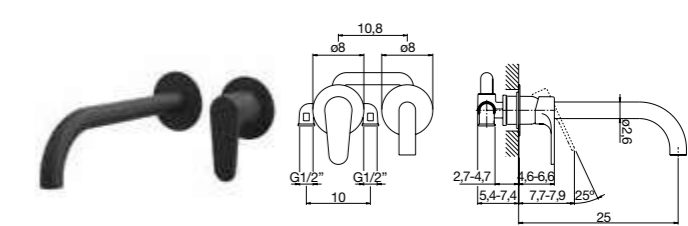

INGEBOUWDE KRAAN ICON

ROND CLIC-CLAC VENTIEL

Referentie

AVP

Chroom met logo

34005A3470

25€

Blanco met logo

34005A3471

55€

Blanco Solid met logo

34005A3472

25€

Referentie

AVP

Fiora-kleur

34005A3473

55€

Texturado-kleur

34005A3473

60€

RAL/NCS-kleur

34005A3473

65€

Blanco Mineral

34005A3474

55€