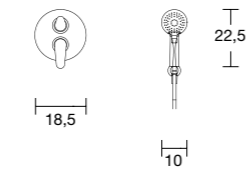

douchesets

AVP

Afmetingen (cm)	Senso-kit voor inbouw				Kolom Fonte				
	Mengkraan		Thermostaatkraan		Mengkraan		Thermostaatkraan		
Douchesets	Cromo	GR004	500€	GR010	665€	GR001	445€	GR007	595€
	Blanco	GR005	650€	GR011	865€	GR002	585€	GR008	770€
	Negro	GR006	650€	GR012	865€	GR003	585€	GR009	770€