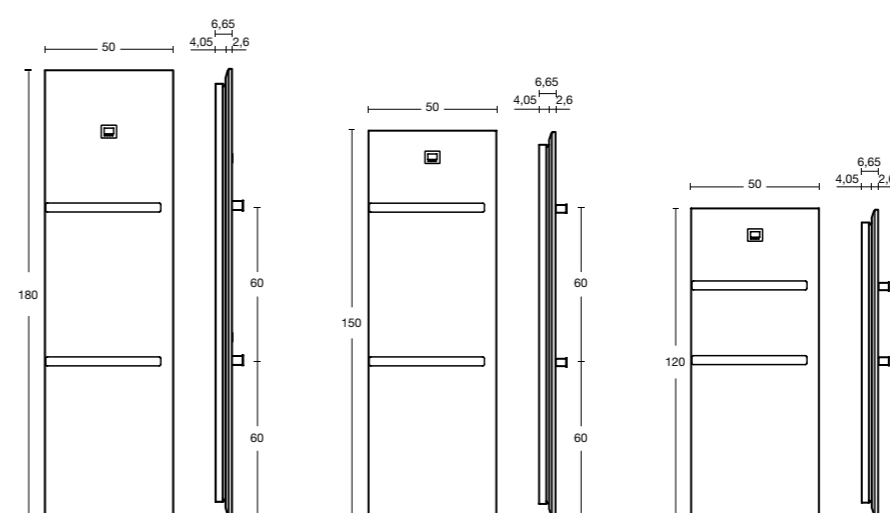

radiatoren

VULCANO

Afmetingen (cm)