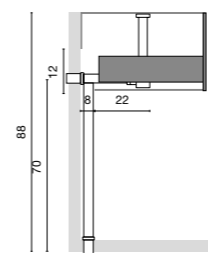

Productiedetails van meubels:

Achterzijde en zijaanzicht. Voorbereiding voor afvoer

Meubel met 1 lade