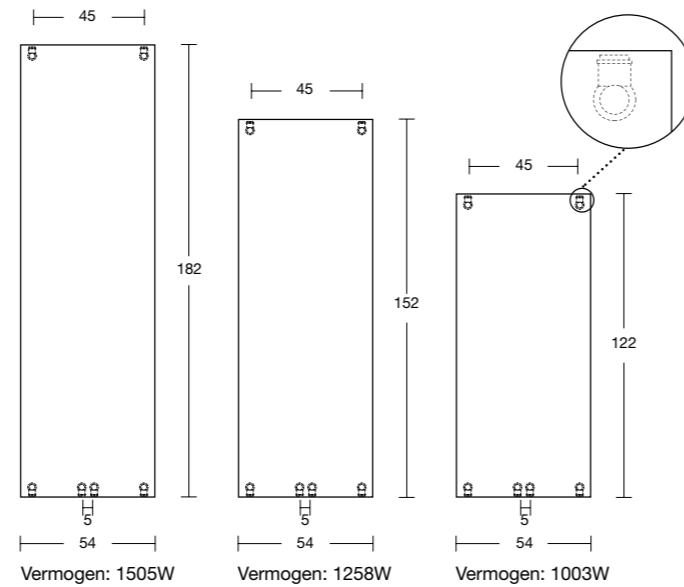

## Kenmerken

**Hydraulische radiator**  
Diepte: 11,5 cm

Vermogen: 1505W  
Wandverankeringsysteem, zie pag. 300