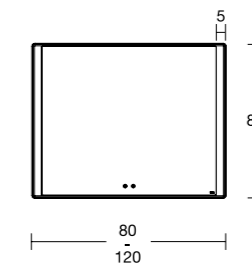

Liso	Breedte (cm)	Hoogte (cm)	Kleuren Fiora	RAL/NCS
FLEMOT02	80	80	320€	385€
FLEMOT03	90	80	390€	470€
FLEMOT04	100	80	445€	535€
FLEMOT06	120	80	485€	580€

LED + Anti-condens optie: +190€
Lichtintensiteit: 3000K