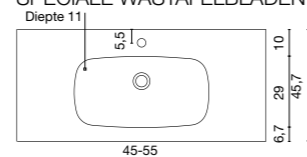

SPECIALE WASTAFELBLADEN