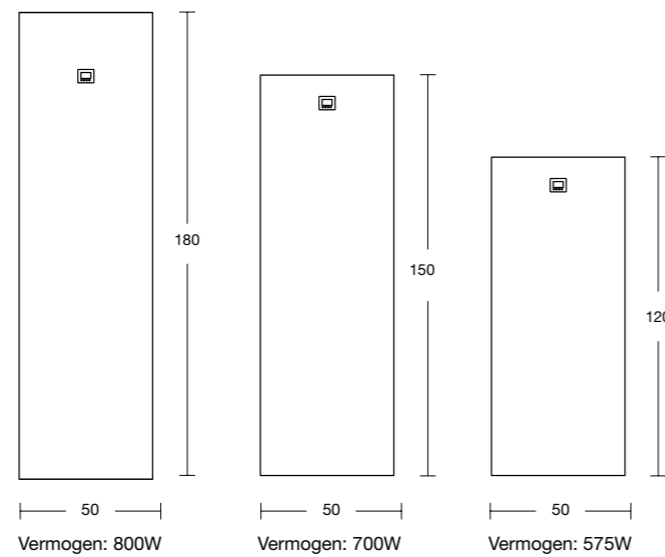

## Kenmerken

**Elektrische radiator**  
Diepte: 6,5 cm

Met handdoekrail

Achteraanzicht

Vermogen: 800W

Vermogen: 700W

Vermogen: 575W

Wandverankeringsysteem, zie pag. 301