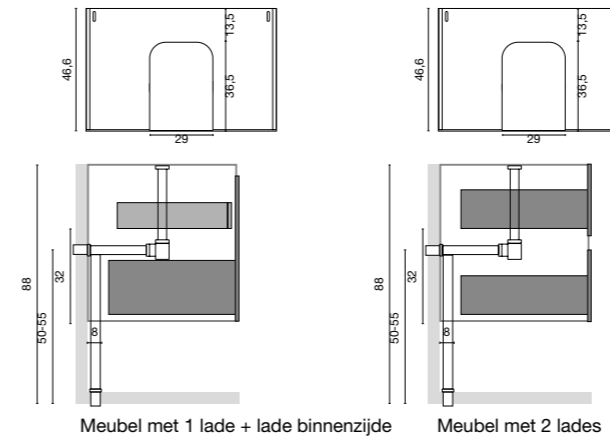

Productiedetails van meubels:

Achterzijde en zijaanzicht. Voorbereiding voor afvoer

Meubel met 1 lade + lade binnenzijde

Meubel met 2 lades

Productiedetails van meubels:

- Voorpanelen in 19mm gelakt MDF, afgewerkt aan 2 zijden (Optionele details in Arpa)
- Zijpanelen in 19mm gelakt MDF, afgewerkt aan 2 zijden (interne onderdelen in kleur petrol black)
- Volledig uittrekbare Blum-lade met rem
- Scharnieren met rem aan bovenzijde
- Metalen kastplankdrager
- Gelakte metalen lijst voorzijde
- Metalen stang achterzijde meubel en metalen hanger
- Metalen sifonrand met Fiora-design
- Uitsparing in lade en achterkant meubel in de prijs inbegrepen

Aansluiting en afvoer

Type	Hoogte afvoer (cm)	Hoogte meubel (cm)
Standaard- en opbouwmeubels, hangend met 2 lades	50-55	88
Standaard- en opbouwmeubels, hangend met 1 lade + lade binnenzijde	70	88

toeslagen

Beschrijving	Ref.	AVP	Beschrijving	Ref.	AVP
Sifon meubels	3405A1	7€	Veiligheidsventiel voor meubel	SIFONS	55€
Rond clic-clac ventiel in chroom met logo	34005A3470	25€	Multicolor TX, Metalizado, Drop en Cement - GAMMA 2.1		GAMMA 2 +10%
Rond mat wit clic-clac ventiel met logo	34005A3471	55€	RAL/NCS kleuren en Speciale diepte - GAMMA 3		GAMMA 2 +20%
Rond effen clic-clac ventiel in Solid-wit met logo	34005A3472	25€	Beugel 40 cm voor console	USEMP	45€/st
Rond clic-clac ventiel in Fiora-kleur	34005A3473	55€	Aluminium profiel	COPETE_I	0,29€/cm
Rond clic-clac ventiel in Fiora-Texturado kleur	34005A3473	60€	Stelprofiel voor meubels	REGLETA	25€
Rond effen clic-clac ventiel in Mineral-wit	34005A3474	55€	Siclean-reinigingsmiddel	SICLEAN1	8€
Rond clic-clac ventiel in kleur RAL/NCS	34005A3473	65€	Potje lak	KIT_REP	S/C