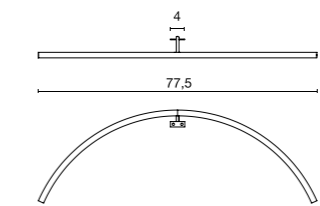

opbouwverlichting eklipse