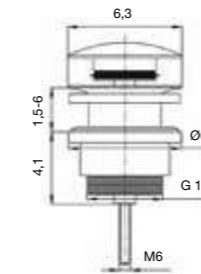

accessoires

rond clic-clac ventiel

	Referentie	AVP
Chroom met logo	34005A3470	25€
Blanco met logo	34005A3471	55€
Blanco Solid met logo	34005A3472	25€