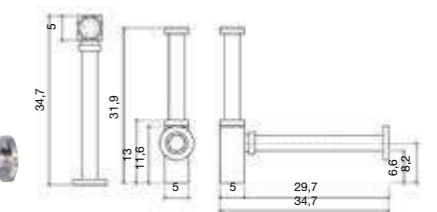

rechthoekige sifon chroom glanzend

	Referentie	AVP
Rechthoekige sifon	SIFONT	60€