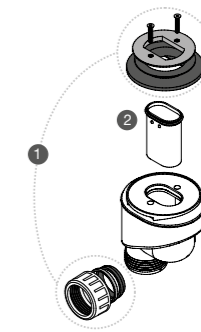

nr.	Omschrijving	Ref.	AVP
1	Flenskit sifon 5,2 cm	RP252	11€
2	Dompelbuis sifon verticaal 5,2 cm	RP200	3€

onderdelen sifons ø9 cm

Sifon horizontaal