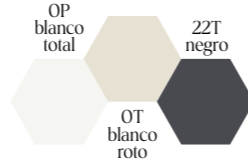

### silex plus op voorraad

Maten (cm)	100	120	140	160	180
80 Lastra	SUL10080 <b>700€</b>	SUL12080 <b>780€</b>	SUL14080 <b>875€</b>	SUL16080 <b>980€</b>	SUL18080 <b>1.110€</b>
90 Lastra	SUL10090 <b>735€</b>	SUL12090 <b>880€</b>	SUL14090 <b>1.050€</b>	SUL16090 <b>1.210€</b>	SUL18090 <b>1.400€</b>