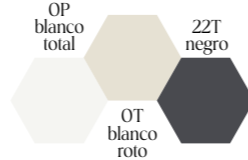

### privilege op voorraad

Maten (cm)	100	120	140	160	180
80 Pizarra	SGP10080 <b>610€</b>	SGP12080 <b>710€</b>	SGP14080 <b>800€</b>	SGP16080 <b>890€</b>	SGP18080 <b>990€</b>
90 Pizarra	SGP10090 <b>655€</b>	SGP12090 <b>805€</b>	SGP14090 <b>910€</b>	SGP16090 <b>1.095€</b>	SGP18090 <b>1.225€</b>