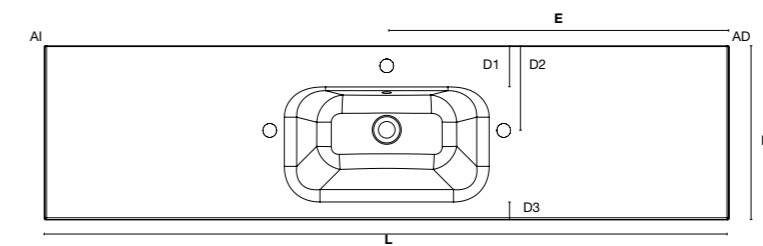

stel je wastafelblad op noodzakelijke maatvoeringen

Diepte 1,5 cm.

Voor de juiste configuratie van het Mineral Composite wastafelblad dienen de afmetingen, dikte en plaatsing van zowel de wastafel als de kranen te worden aangegeven. Als dit niet is aangegeven, wordt het standaard geproduceerd.

F (Diepte)
L (Lengte)
E (afstand tot de as)

D1 (Afstand tot het begin van de wastafel)
D2 (locatie kraangat)
D3 (afstand van de bovenkant van de voorkant tot aan waskom rand)

AI (Linkse hoek anders dan 90°)
AD (Rechste hoek anders dan 90°)