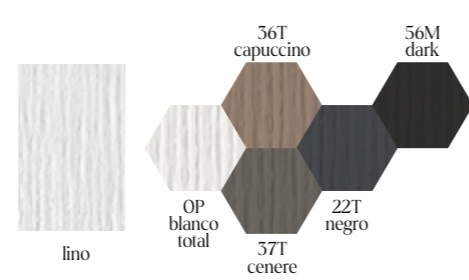

textuur lino