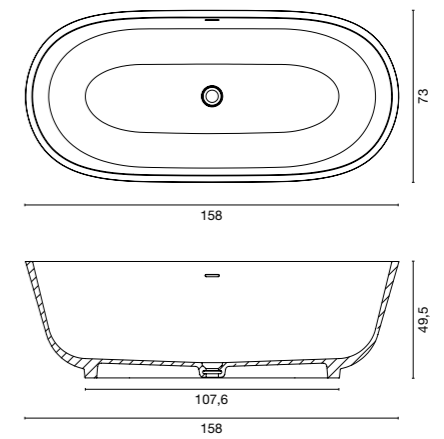

baden fiora

bad ovaly

	Maten (cm)	AVP
BAOVALY	158x73	4.235€
Overloop en waste inbegrepen		

Bijzettafel voor bad Ovaly

	Maten (cm)	Kleuren Fiora
L R	MOVALYI MOVALYD 80x37,5x47,2	520€