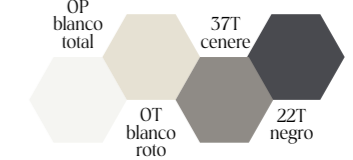

pizarra

kleur