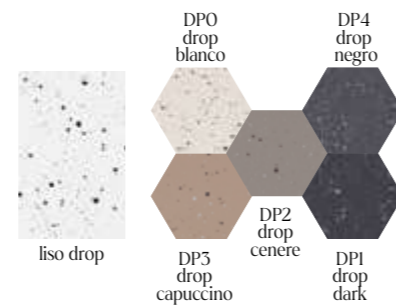

textuur drop
Meubels, spiegels, wastafels, waskommen en Hang opbouwverlichting