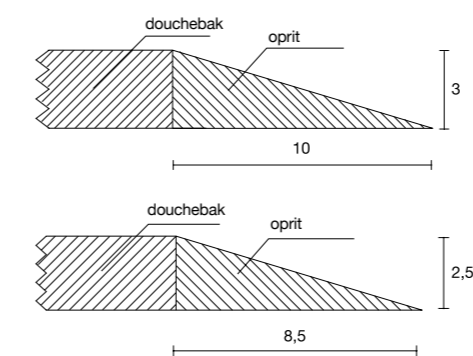

### Platform met drempelhulp

nr.	Omschrijving	Ref.	AVP
1	Platform met drempelhulp	RAMPA	1,43€ / cm

OPMERKING: Verkrijgbaar voor textuur Pizarra en Liso