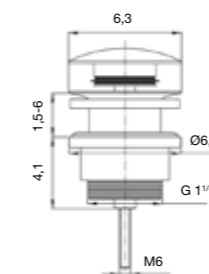

accessoires

rond clic-clac ventiel

	Referentie	AVP
Chroom met logo	34005A3470	25€
Blanco met logo	34005A3471	55€
Blanco Solid met logo	34005A3472	25€