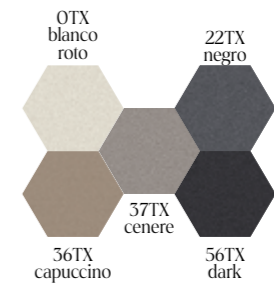

sfera<sup>NEW</sup>

kou

concrete

kleuren flora

multicolor TX: +10%

+20%

RAL/NCS  
kleuren

lastra