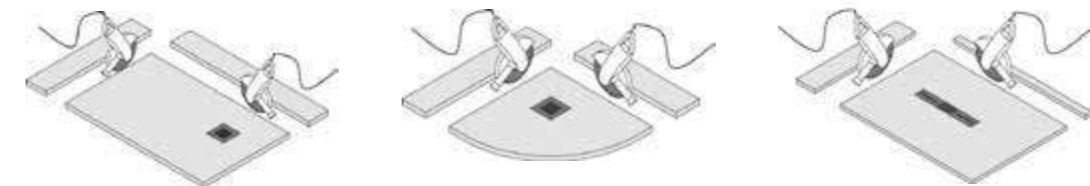

De douchebakken Sfera, Limite en Trace kunnen niet aan de kant van de afvoer worden gesneden. De insnijdingen worden in dezelfde kleur als de douchebak afgedicht en geverfd, maar het snijvlak verliest de textuur. Het is dus aan te raden om de gesneden zijden tegen de muur te plaatsen.