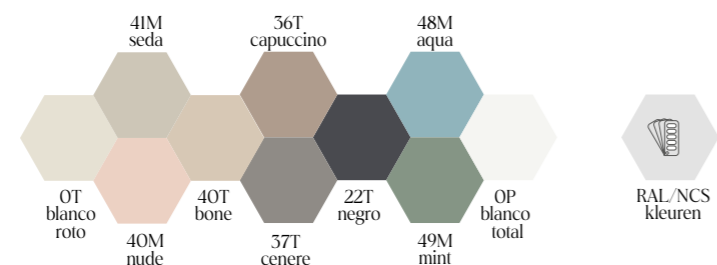

Voor andere beschikbare kleuren: zie pagina 224