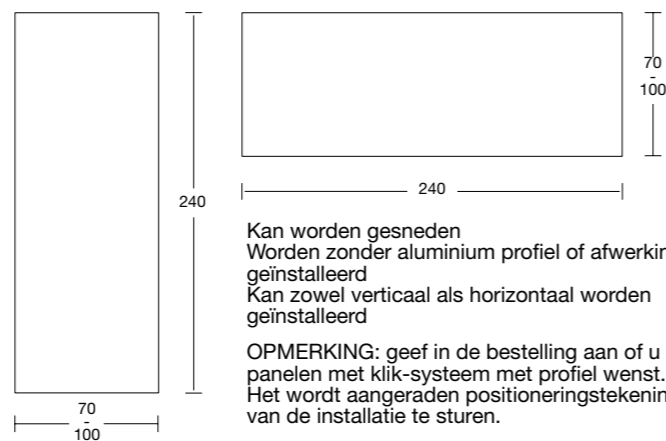

## Kenmerken

Dikte: 0,6 cm

Kan worden gesneden  
Worden zonder aluminium profiel of afwerking  
geïnstalleerd  
Kan zowel verticaal als horizontaal worden  
geïnstalleerd

OPMERKING: geef in de bestelling aan of u de  
panelen met klik-systeem met profiel wenst.  
Het wordt aangeraden positioneringstekening  
van de installatie te sturen.