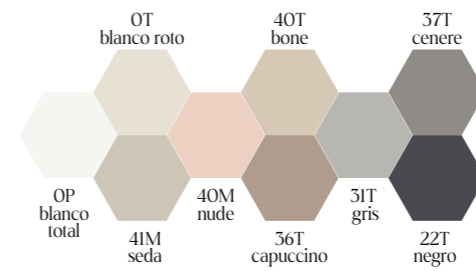

kleuren flora