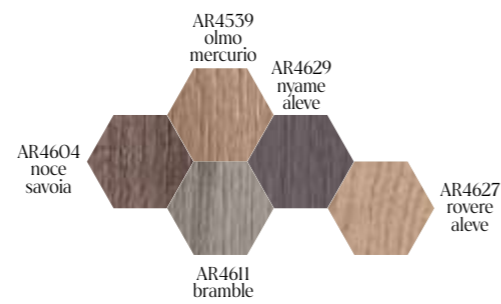

afwerkingen | meubel details

arpa