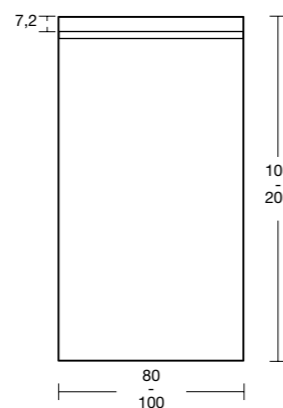

NEW
massimo

comfortabel
gevoel

Eigenschappen
Installatie op vloerhoogte