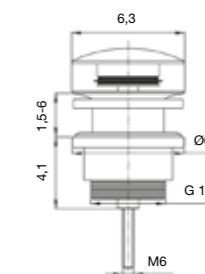

Referentie	AVP
Fiora-kleur	34005A3473	55€
Texturado-kleur	34005A3473	60€
RAL/NCS-kleur	34005A3473	65€
Blanco Mineral	34005A3474	55€

ronde sifon chroom glanzend