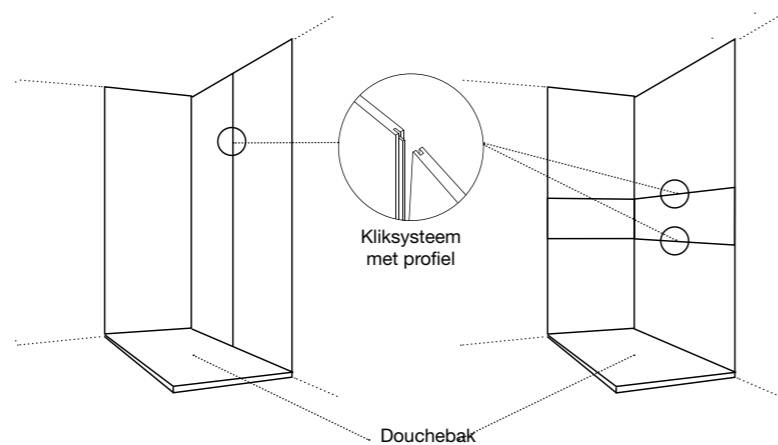

Van bad naar douche