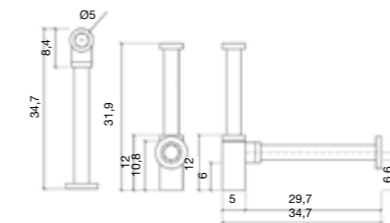

Referentie	AVP
Ronde sifon	SIFONC	75€

rechthoekige sifon chroom glanzend