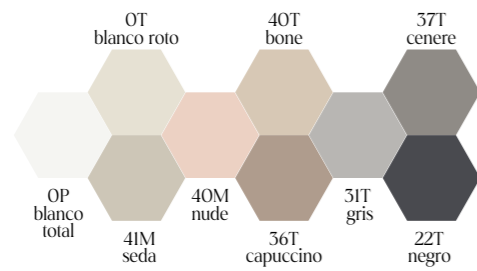

pizarra

### kleuren fiora

limite

trace

pizarra

kleuren flora

afwerkingen multicolor TX en drop: -10%

+20%

RAL/NCS  
kleuren