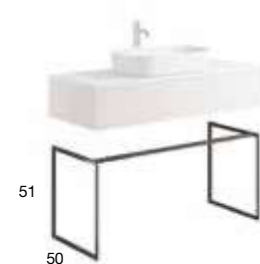

H63 Ten behoeve van geïntegreerde waskom

Geïntegreerd H63	Opbouw H51	Breedte (cm)	Metalizado
SxPMI2301	SxPMS2301	70	570€
SxPMI2302	SxPMS2302	80	620€
SxPMI2304	SxPMS2304	100	705€
SxPMI2305	SxPMS2305	110	740€
SxPMI2306	SxPMS2306	120	780€
SxPMI23*	SxPMS23*	130	820€
SxPMI2307	SxPMS2307	140	850€
SxPMI23*	SxPMS23*	150	900€
SxPMI2308	SxPMS2308	160	940€
SxPMI23*	SxPMS23*	170	965€
SxPMI23*	SxPMS23*	180	990€
SxPMI23*	SxPMS23*	190	1.015€
SxPMI2310	SxPMS2310	200	1.030€

*Spécifier les mesures

extra frame, plank en blad