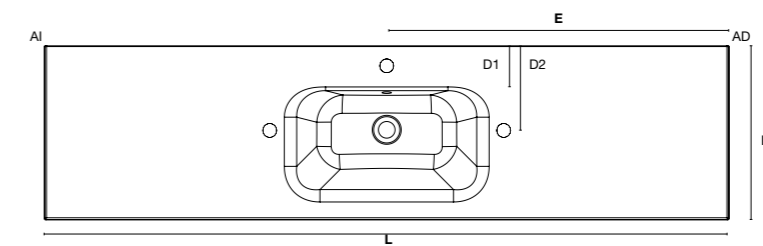

stel je wastafelblad op noodzakelijke maatvoeringen

Diepte 1,5 cm.

Voor de juiste configuratie van het Mineral Composite wastafelblad dienen de afmetingen, dikte en plaatsing van zowel de wastafel als de kranen te worden aangegeven. Als dit niet is aangegeven, wordt het standaard geproduceerd.

F (Diepte)
L (Lengte)
E (afstand tot de as)

D1 (Afstand tot het begin van de wastafel)
D2 (locatie kraangat)
D3 (afstand van de bovenkant van de voorkant tot aan waskom rand)

AI (Linkse hoek anders dan 90°)
AD (Rechste hoek anders dan 90°)