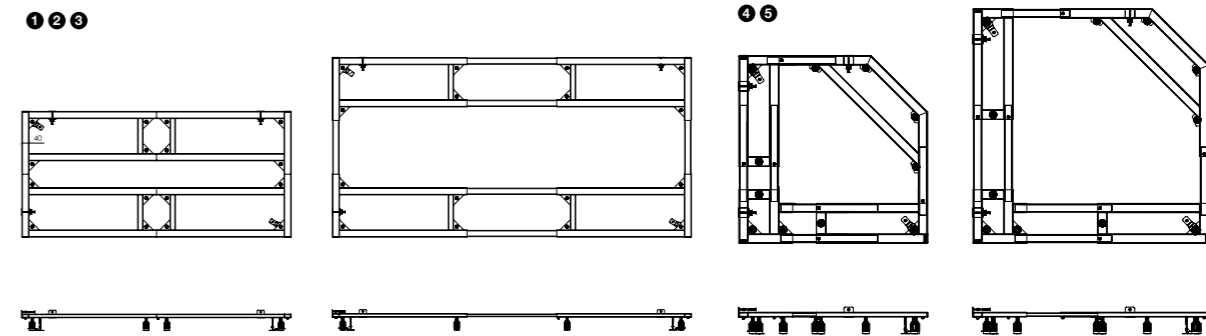

douchebakken, panelen en radiatoren

sep system

nr.	Omschrijving	Ref.	AVP
1	Verstelbare steun zonder cement douchebakken van 70/100 x 70/100	SOP100	481€
2	Verstelbare steun zonder cement douchebakken van 100/150 x 70/100	SOP150	592€
3	Verstelbare steun zonder cement douchebakken van 150/200 x 70/100	SOP203	611€
4	Verstelbare steun zonder cement douchebakken van 70/80 x 70/80	SOPA80	537€
5	Verstelbare steun zonder cement douchebakken van 80/100 x 80/100	SOPA100	557€

OPMERKING: Niet compatibel met douchebakken Trace, Limite, Elax en Massimo