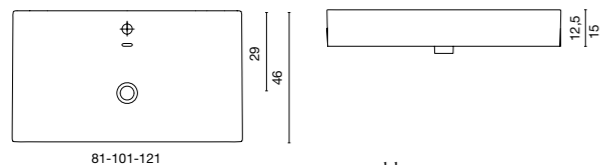

Diepte waskom: 10 cm.

kleur

blanco
porcelana
brillo