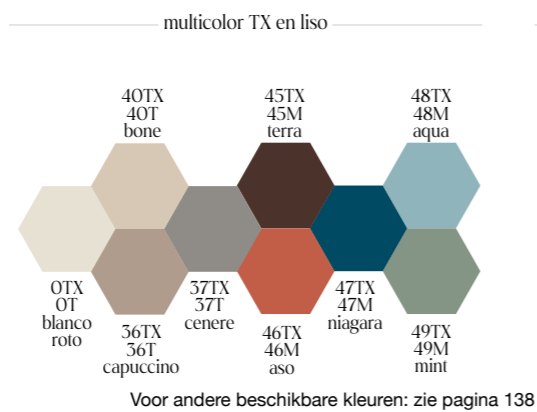

+20%

RAL/NCS kleuren