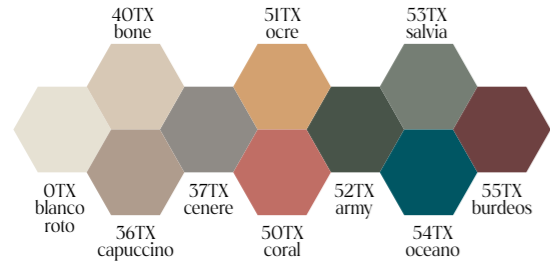

# kleuren | meubels

fiora collectie | gamma 2

multicolor TX | gamma 2.1 (gamma 2 +10%)

metalizado | gamma 2.1 (gamma 2 +10%)

textuur drop | gamma 2.1 (gamma 2 +10%)

textuur cement | gamma 2.1 (gamma 2 +10%)