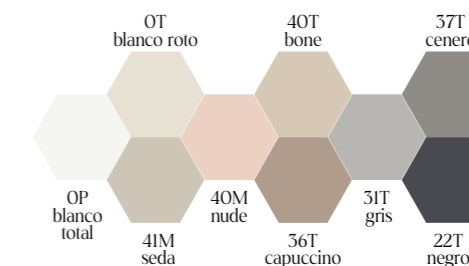

concrete

kleuren flora