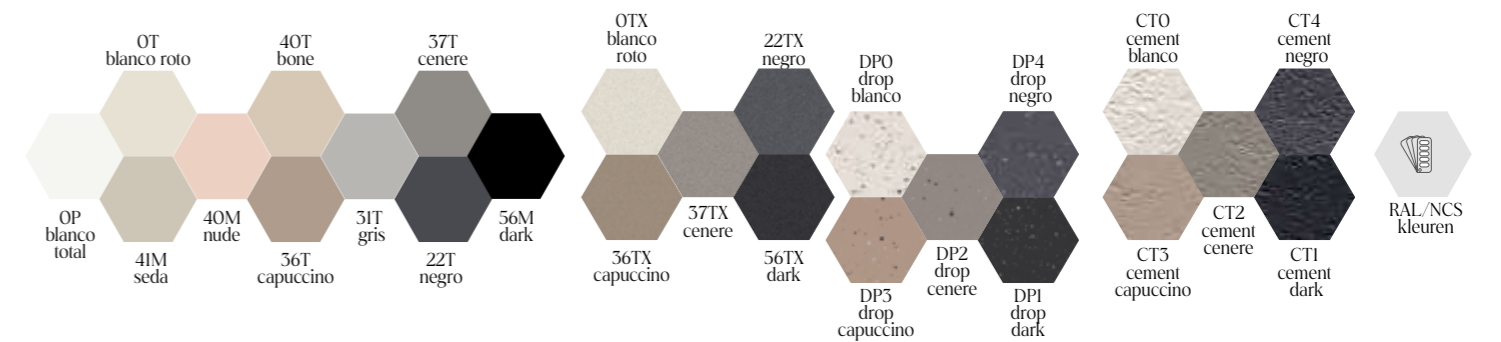

## AVP Handdoekrail

Afmetingen (cm)	TOLAT	152€
45x4,4x3,5		

kleuren flora

multicolor TX en drop: +10%

textuur cement: +10%

+20%

RAL/NCS kleuren