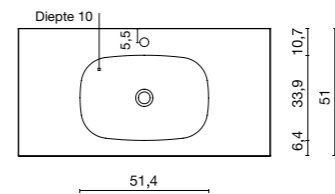

STANDAARD WASTAFELBLADEN EN CONSOLES

Waskom: 51,4cm
Diepte waskom: 10cm