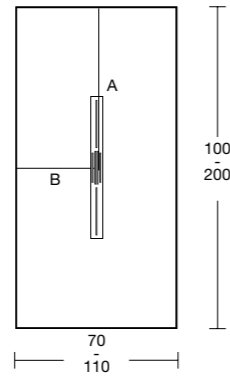

# privilege

Eigenschappen  
Extra vlak

Rooster positionering

A

Maten (cm)	70	75	80	90	100	110
100	50	50	50	50	50	50
120	60	60	60	60	60	60
140	70	70	70	70	70	70
160	80	80	80	80	80	80
180	90	90	90	90	90	90
200	100	100	100	100	100	100