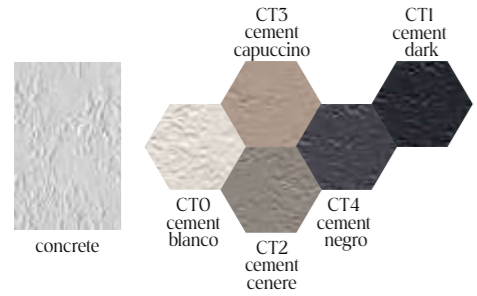

# kleuren | meubels

fiora collectie | gamma 2

multicolor TX | gamma 2.1 (gamma 2 +10%)

metalizado | gamma 2.1 (gamma 2 +10%)

textuur drop | gamma 2.1 (gamma 2 +10%)

textuur cement | gamma 2.1 (gamma 2 +10%)