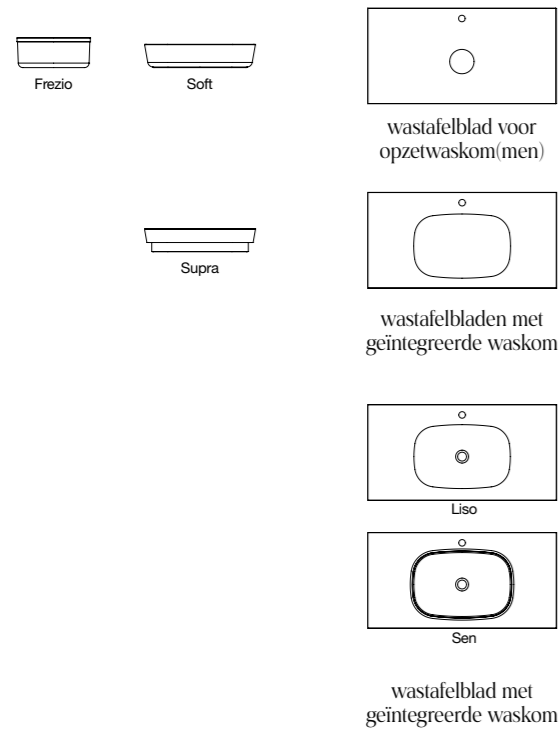

modulaire collectie op maat sen