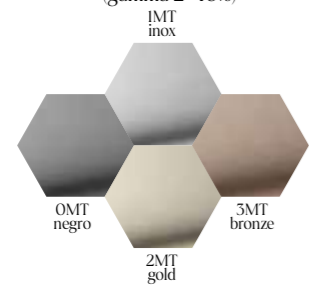

metalizado | gamma 2.1 (gamma 2 +10%)