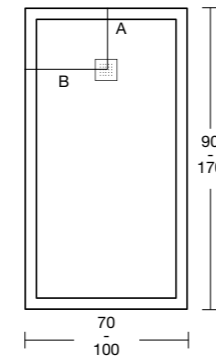

Eigenschappen Met omlijsting Rechthoekig