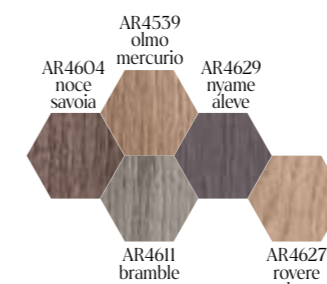

arpa
Meubel details