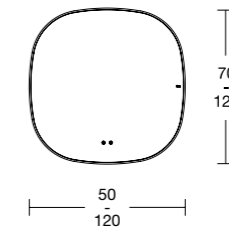

Liso	Breedte (cm)	Hoogte (cm)	Kleuren Fiora	RAL/NCS
SLESH50	50	80	490€	590€
SLESH01	70	70	525€	630€
SLESH02	80	80	550€	660€
SLESH04	100	100	585€	700€
SLESH06	120	120	610€	730€

Lichtintensiteit: 3000K