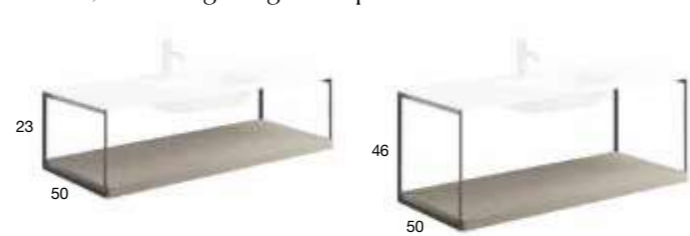

Breedte (cm)	HPL Fiora-collectie of Fiora-palet	Multicolor TX Metalizado Drop	RAL/NCS
H23	SxMEME2301	70	1.115€	1.225€	1.340€
H46	SxMEME4601				
H23	SxMEME2302	80	1.155€	1.270€	1.385€
H46	SxMEME4602				
H23	SxMEME2304	100	1.330€	1.465€	1.595€
H46	SxMEME4604				
H23	SxMEME2306	120	1.390€	1.530€	1.670€
H46	SxMEME4606				

Afmetingen sturen voor openingen in achterzijde en/of plank

frame voor h46