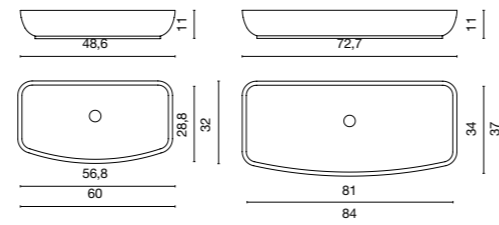

Diepte: 10 cm

omicron

	Afmetingen (cm)	Kleuren Fiora	Kleuren spéciales
LAOMICRONP	60x32	<b>490€</b>	<b>590€</b>
LAOMICRONG	84x37	<b>540€</b>	<b>650€</b>

Diepte: 10 cm

Voor andere beschikbare kleuren: zie pagina 224