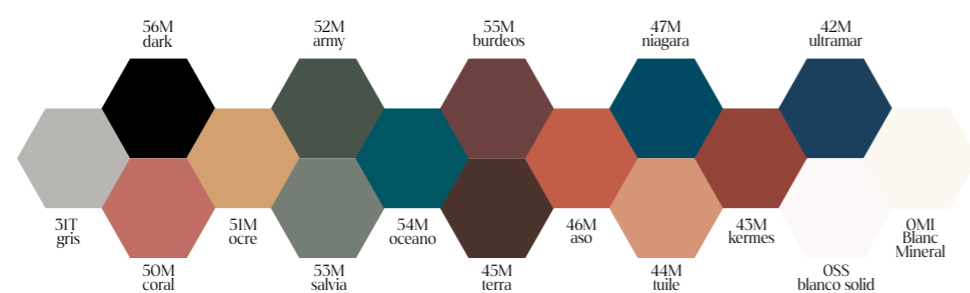

fiora palet kleuren | gamma 2