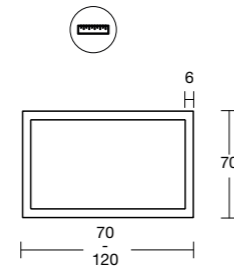

making
Met schüingesneden rand
Dikte: 1,6 cm

Liso	Breedte (cm)	Hoogte (cm)	Kleuren Flora	Speciale kleuren
MLEET11	70	70	240€	290€
MLEET12	80	70	265€	320€
MLEET13	90	70	325€	390€
MLEET14	100	70	370€	445€
MLEET15	110	70	390€	470€
MLEET16	120	70	405€	485€

Speciale afmetingen: +4,30€/cm