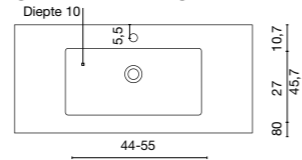

### STANDAARD CONSOLES

Kleine waskom: 45cm. Grote waskom: 55cm.  
Diepte waskom: 10 cm.

\*Dubbele waskom