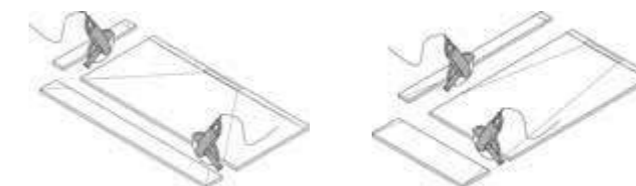

De douchebakken Sfera, Limite en Trace kunnen niet aan de kant van de afvoer worden gesneden. De insnijdingen worden in dezelfde kleur als de douchebak afgedicht en geverfd, maar het snijvlak verliest de textuur. Het is dus aan te raden om de gesneden zijden tegen de muur te plaatsen.