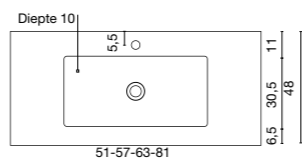

### STANDAARD CONSOLES MET GEÏNTEGREERDE WASKOM GECENTREERD

Diepte: 48 cm	(cm)	Fiora-kleuren	
		Console 13 cm	
71	Pizarra	MPCI01	870€
	Liso	MLCI01	
	Oak	MOCI01	
	Stucco	MTCI01	
81	Pizarra	MPCI02	885€
	Liso	MLCI02	
	Oak	MOCI02	
	Stucco	MTCI02	
91	Pizarra	MPCI03	910€
	Liso	MLCI03	
	Oak	MOCI03	
	Stucco	MTCI03	
101	Pizarra	MPCI04	960€
	Liso	MLCI04	
	Oak	MOCI04	
	Stucco	MTCI04	
111	Pizarra	MPCI05	1.045€
	Liso	MLCI05	
	Oak	MOCI05	
	Stucco	MTCI05	
121	Pizarra	MPCI06	1.055€
	Liso	MLCI06	
	Oak	MOCI06	
	Stucco	MTCI06	