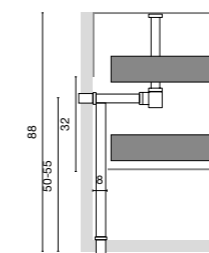

Meubel met 2 lades

Productiedetails van meubels:

- Voorpanelen in 19mm gelakt MDF of HPL, afgewerkt aan 2 zijden
- Zijpanelen in 19mm gelakt MDF of HPL, afgewerkt aan 2 zijden
- Volledig uittrekbare Blum-lade met rem. Push-systeem inbegrepen in dubbele functie (Push en rem altijd inbegrepen)
- Scharnieren met rem aan bovenzijde
- Metalen kastplankdrager
- Gelakte metalen lijst voorzijde
- Metalen stang achterzijde meubel en metalen hanger
- Metalen sifonrand met Fiora-design
- Uitsparing in lade en achterkant meubel in de prijs inbegrepen

Aansluiting en afvoer

Type	Hoogte afvoer (cm)	Hoogte meubel (cm)
Standaard- en opbouwmeubels, hangend met 2 lades	50-55	88
Standaard- en opbouwmeubels, hangend met 1 lade	70	88

toeslagen

Beschrijving	Ref.	AVP	Beschrijving	Ref.	AVP
Sifon meubels	3405A1	7€	Veiligheidsventiel voor meubel	SIFONS	55€
Rond clic-clac ventiel in chroom met logo	34005A3470	25€	Multicolor TX, Metalizado e Drop - GAMMA 2.1		GAMMA 2 +10%
Rond mat wit clic-clac ventiel met logo	34005A3471	55€			GAMMA 2 +20%
Rond effen clic-clac ventiel in Solid-wit met logo	34005A3472	25€	RAL/NCS kleuren et diepte spéciale - GAMMA 3		
Rond clic-clac ventiel in Fiora-kleur	34005A3473	55€	Beugel 40 cm voor console	USEMP	45€/st
Rond clic-clac ventiel in Fiora-Texturado kleur	34005A3473	60€	Aluminium profiel	COPETE_I	0,29€/cm
Rond effen clic-clac ventiel in Mineral-wit	34005A3474	55€	Stelprofiel voor meubels	REGLETA	25€
Rond clic-clac ventiel in kleur RAL/NCS	34005A3473	65€	Siclean-reinigingsmiddel	SICLEAN1	8€
			Potje lak	KIT_REP	S/C