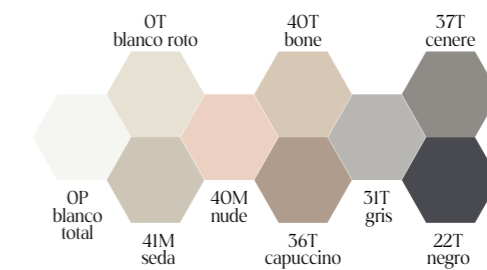

kleuren fiora