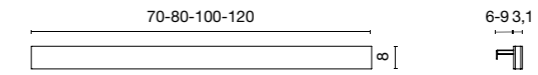

opbouwverlichting

opbouwverlichting hang^{NEW}