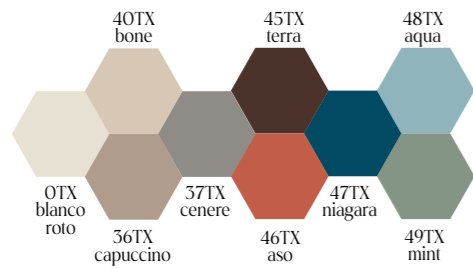

kleuren fiora | gamma 2

multicolor TX | gamma 2.1  
(gamma 2 +10%)

metalizado | gamma 2.1  
(gamma 2 +10%)

gamma 3  
(gamma 2 +20%)

RAL/NCS  
kleuren

afwerkingen | wastafelbladen

multicolor TX en liso

afwerkingen | beslag