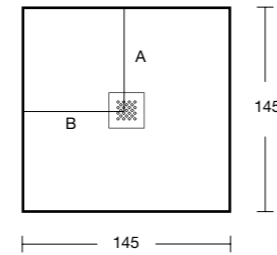

## Rooster positionering

Maten (cm)	A						
	70	80	90	100	110	120	145
100				50			
120				60			
140				70			
160				80			
180				90			
200				100			
225				112,5			
250				125			
145							72,5

B = breedte/2  
Meer informatie op pag. 282  
Rooster kan naar wens worden geplaatst