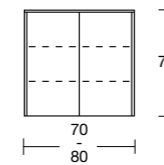

## spiegelkasten

qube 2 deuren  
Diepte: 11 cm

Detail spiegel binnenzijde

qube 3 deuren  
Diepte: 11 cm

Liso	Breedte (cm)	Kleuren Flora	Speciale kleuren
2D BLECU01	70	470€	565€
2D BLECU02	80	510€	610€

Plankjes uit rookglas  
Deuren miroir double