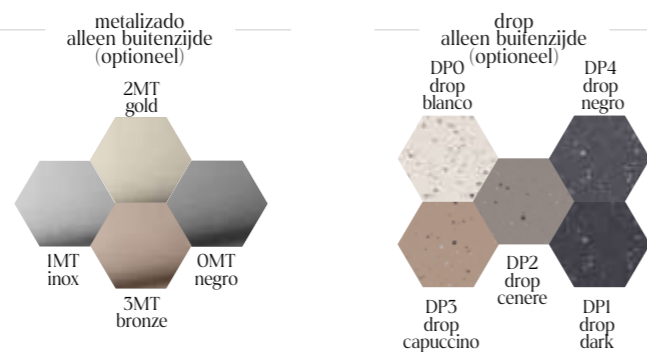

## wastafel silexpol®

loki

Liso	Afmetingen (cm)	Kleuren Fiora	Bikleur of RAL/NCS
LALOKIP	51,8x34,9	490€	590€

Diepte 11 cm