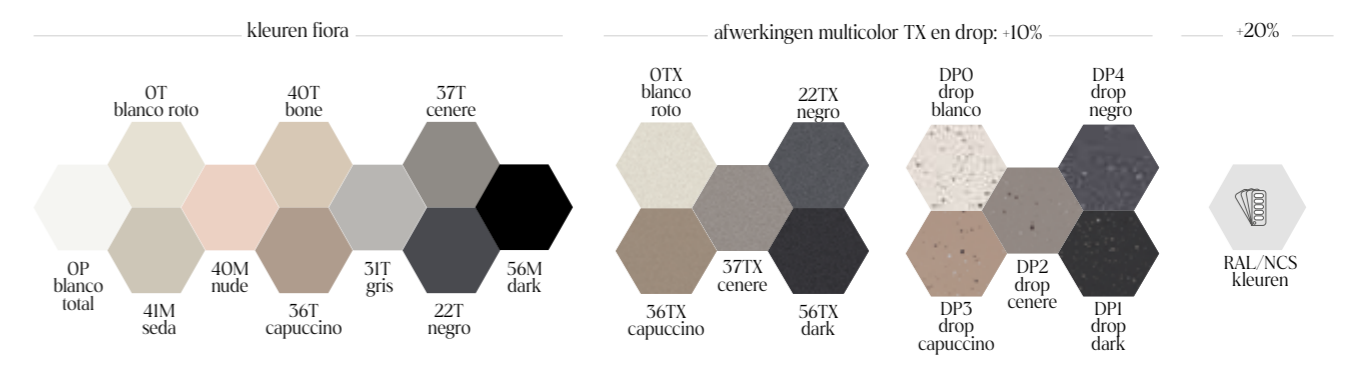

skin panels