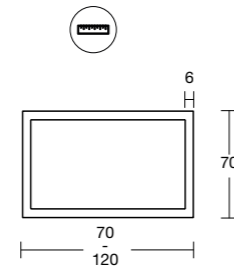

making
Met schüngesneden rand
Dikte: 1,6 cm

Liso	Breedte (cm)	Hoogte (cm)	Kleuren Flora	Speciale kleuren
MLEET11	70	70	240€	290€
MLEET12	80	70	265€	320€
MLEET13	90	70	325€	390€
MLEET14	100	70	370€	445€
MLEET15	110	70	390€	470€
MLEET16	120	70	405€	485€

Speciale afmetingen: +4,30€/cm