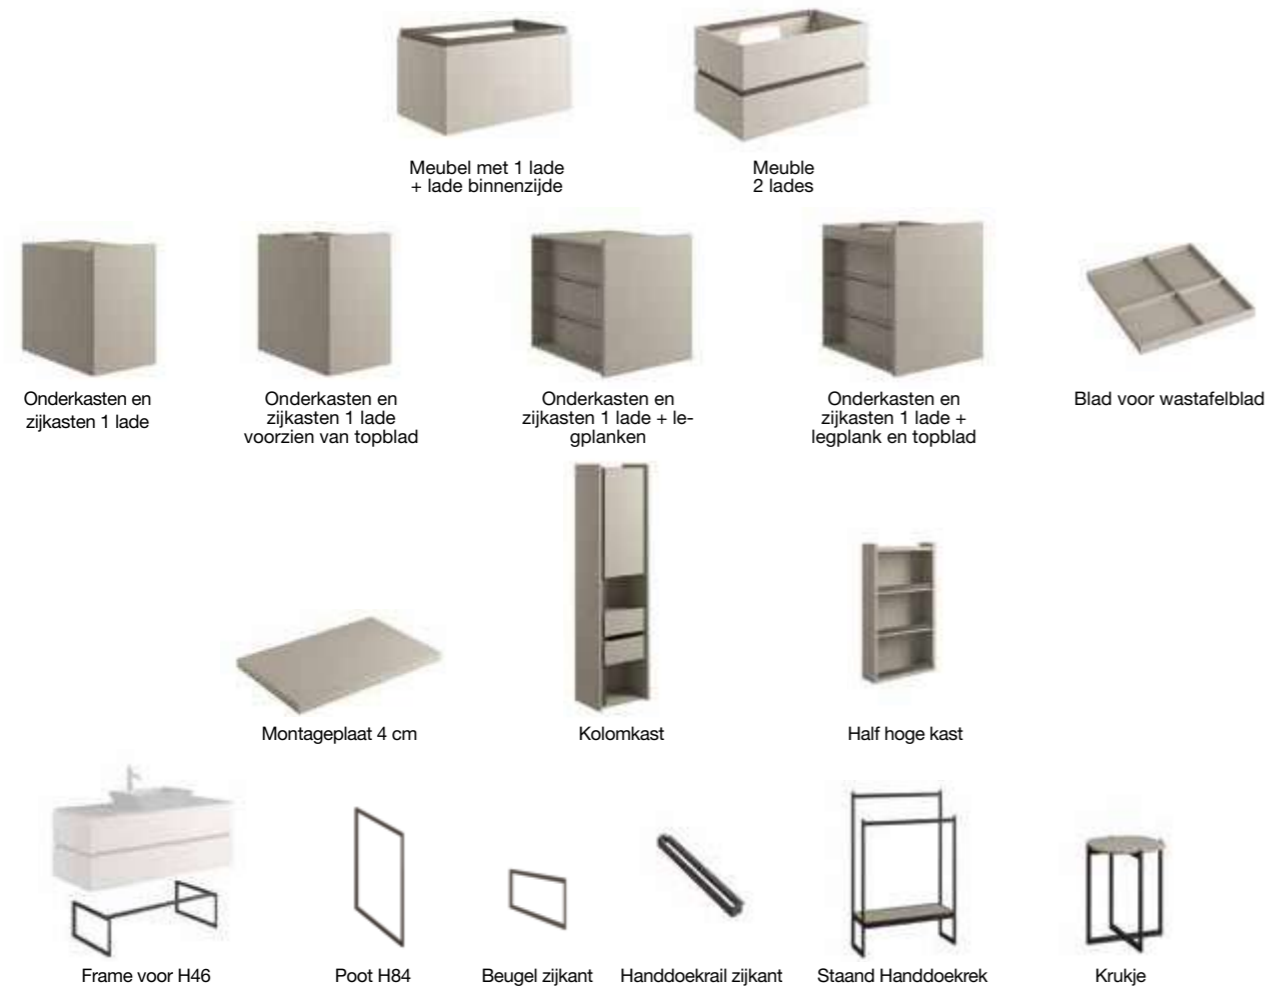

meubels

opbouwverlichting

fiora collectie | multicolor TX en liso
Meubels, spiegels, wastafels, waskommen en Hang opbouwverlichting

kleuren voor textuur concrete
Meubels, spiegels, wastafels en Hang opbouwverlichting

textuur drop
Meubels, spiegels, wastafels, waskommen en Hang opbouwverlichting

spiegels

wastafelbladen

wastafels

metalizado
Meubels, beslag, spiegels, handgrepen en opbouwverlichting

arpa
Meubel details

textuur lino
Meubel details

gamma 3