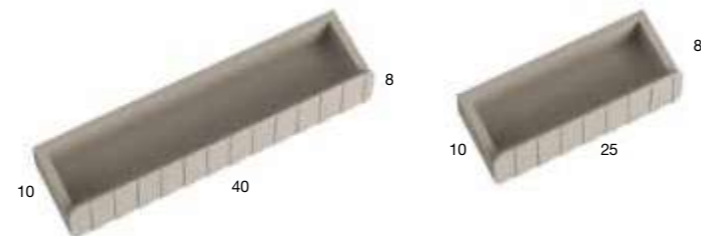

## shampoohouder hylla

25 cm (25x8x10cm)				40 cm (40x8x10cm)			
		Kleuren Fiora	RAL/NCS		Kleuren Fiora	RAL/NCS	
Liso	HYLIES25	175€	210€	HYLIES40	195€	235€	8
Pizarra	HYPES25			HYPES40			
Listello	HYLES25			HYLES40			
Surato	HYSES25			HYSES40			
Concrete	HYCES25			HYCES40			