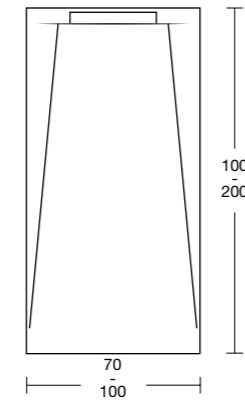

Eigenschappen

Extra vlak met, verborgen afvoer