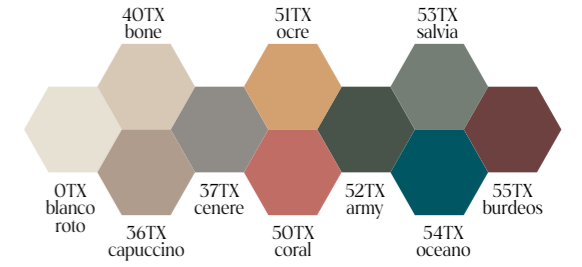

# kleuren | wastafelbladen

fiora collectie

multicolor TX

textuur drop

textuur cement