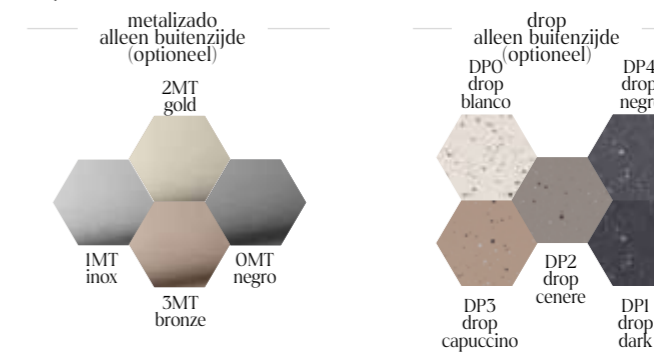

silexpol® wastafel

frezio

Liso	Pizarra	Sen	Afmetingen (cm)	Kleuren Fiora	RAL/NCS
LAFREZIO39	LAFREZIO39	LAFREZIO39	39	565€	680€

Diepte: 12,5 cm