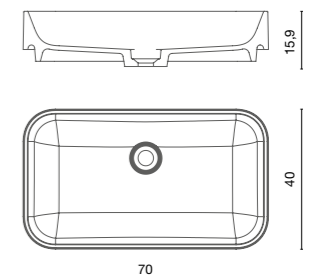

round

	Afmetingen (cm)	AVP
LAROUND	38x38	425€

Diepte: 11 cm