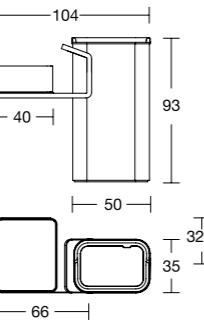

zuil icon

Listello	Surato	Pizarra	Breedte (cm)	Kleuren Icon Fiora
ILMEP50	ISMEP50	IPMEP50	50	1.225€

Kleuren van zuil en waskom kunnen worden gecombineerd
Afvoer via vloer of wand, aangeven in bestelling
Voor afvoer via wand wordt sifon in glanzend chroom Fiora meegeleverd

icon sifon afdekking

Liso	Breedte (cm)	Kleuren Icon Fiora
ICSL60	15	135€

Diepte: 8 cm

	Liso	Pizarra	Breedte (cm)	Kleuren Icon Fiora
Rechts	ILIMESS0D	IPMESS0D	104	570€
Links	ILIMESS0I	IPMESS0I		

Ref. voor meubel
Adviesprijs zuil en lade: 1.795€
Lade moet aan de wand worden bevestigd
Structuur kan worden gepersonaliseerd in kleur Metalizado
Meubel alleen leverbaar in textuur Liso
Bovenplaat beschikbaar in textuur Liso en Pizarra

meubel

meubel icon

kolomkast

kolomkast icon
Diepte: 16 cm

	Liso	Breedte (cm)	Kleuren Icon Fiora
Rechts	ICPU00	55	730€
Links	ICPU01		

Plankjes uit rookglas
Dubbele deur met spiegel
Led binnenzijde
Openingssensor
Kolomkast alleen leverbaar in textuur Liso

geopend halfhoge kast
Diepte: 23 cm

Liso	Breedte (cm)	Kleuren Icon Fiora
SLSCS130	40	730€

Halfhoge kast alleen leverbaar in textuur Liso
Structuur kan worden gepersonaliseerd in kleur Metalizado

spiegels

Liso	Breedte (cm)	Hoogte (cm)	Kleuren Icon Fiora
IEV180	56	180	605€

Achtergrondverlichting rondom
Lichtintensiteit: 3000K

Liso	Breedte (cm)	Hoogte (cm)	Kleuren Icon Fiora
IZD IEVG180	56	180	1.150€

Achtergrondverlichting rondom. Lichtintensiteit: 3000K
Adviesprijs spiegel en kraan. Ingebouwde kraan in zwarte kleur inbegrepen. Niet afzonderlijk verkrijgbaar

Liso	Breedte (cm)	Hoogte (cm)	Kleuren Icon Fiora
IER120	120	120	605€

Achtergrondverlichting rondom
Lichtintensiteit: 3000K
Spiegel op paneel gelijmd

spiegelkast

Liso	Breedte (cm)	Kleuren Icon Fiora
SLECA02	80	710€
SLECA04	100	765€