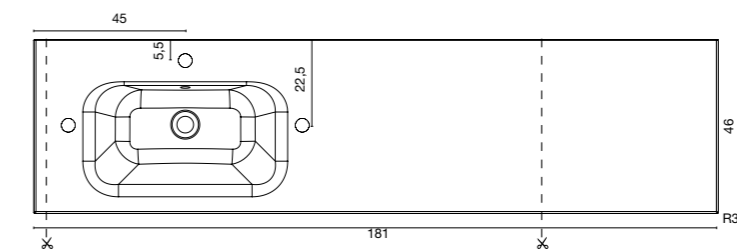

aanpassingen

! OPMERKING: Profiel inclusief. Clic-clac ventiel en sifon niet in de prijs inbegrepen. Zie accessoires op pag. 215. Beugels zijn niet in de prijs inbegrepen. Alle wastafelbladen en consoles zijn voorzien van een gat voor de kraan, tenzij anders aangegeven.