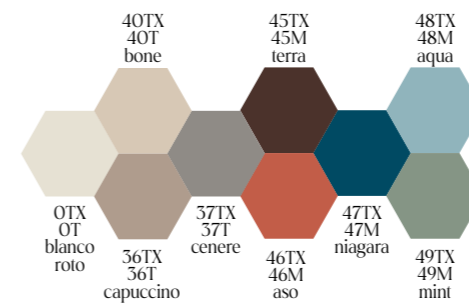

kleuren fiora | gamma 2

multicolor TX | gamma 2.1  
(gamma 2 +10%)

metalizado | gamma 2.1  
(gamma 2 +10%)

gamma 3  
(gamma 2 +20%)

RAL/NCS  
kleuren

afwerkingen | wastafelbladen

multicolor TX en liso

afwerkingen | beslag