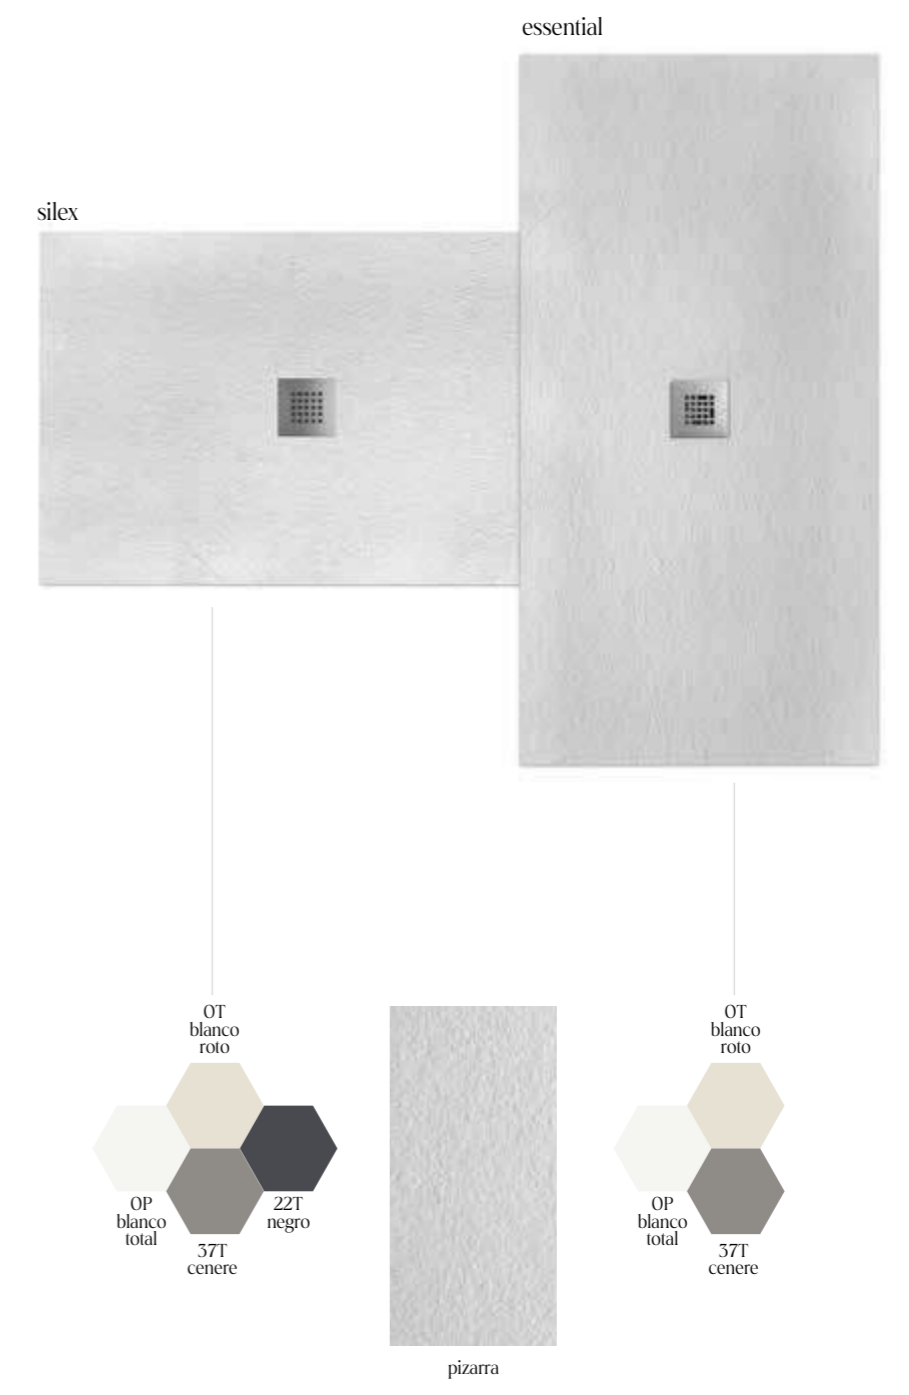

op voorraad