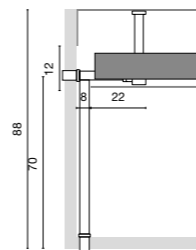

Meubel met 1 lade