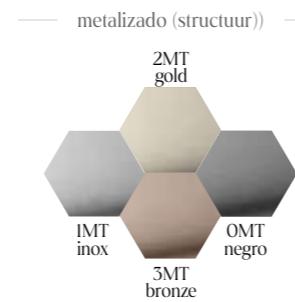

Liso	Pizarra	Breedte (cm)	Kleuren Icon Fiora
Rechts	ILIMESS0D	IPMESS0D	104	570€
Links	ILIMESS0I	IPMESS0I		

Ref. voor meubel
Adviesprijs zuil en lade: 1.795€
Lade moet aan de wand worden bevestigd
Structuur kan worden gepersonaliseerd in kleur Metalizado
Meubel alleen leverbaar in textuur Liso
Bovenplaat beschikbaar in textuur Liso en Pizarra