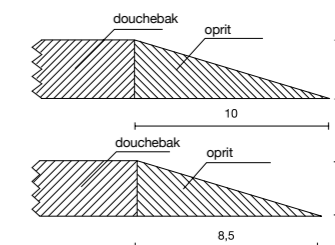

Platform met drempelhulp

Ref.	AVP
RAMPA	1,43€ / cm

In textuur Pizarra of Liso

Fiora-Kit

MS-lijm + siliconen + Siclean
(1 + 1 + 1)

Ref.	AVP
FIOKIT01	43€

Voor douchebakken groter dan 1 m² (120 x 80 cm) is een extra tube MS-lijm nodig (14€).
Meer informatie op pag. 276

Waterdichte band

Voor de installatie van onze douchebakken conform afdichtings- (DIN 18534) en geluidsisolatiënormen (DIN 4109, VDI 4100, SIA 181 en ÖNorm 8115-2)

MEPA Aquaproof Type II - Rollen 10 m
Waterdichte band voor douche + geluidsisolatie + tape voor montage (scheiding van panelen en tegel)

Ref.	AVP
BANDAIMP	340€

Rol: 10 meter
Meer informatie op pag. 292

Afvoer

Voor de installatie van onze douchebakken conform de afdichtingsnorm (DIN 18534)

Afvoerbak (2 opties voor installatie) + waterdichte strook omlijsting + afvoerbuizen + flexibele buis voor de sifon + hoekstuk 45° + 2 steunblokken + steunen voor flexibele installatie