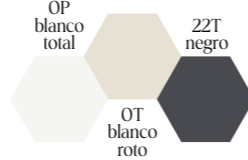

### limite op voorraad

Maten (cm)	100	120	140	160	180
80 Pizarra	SLP10080 <b>690€</b>	SLP12080 <b>795€</b>	SLP14080 <b>875€</b>	SLP16080 <b>980€</b>	SLP18080 <b>1.040€</b>
90 Pizarra	SLP10090 <b>765€</b>	SLP12090 <b>860€</b>	SLP14090 <b>970€</b>	SLP16090 <b>1.050€</b>	SLP18090 <b>1.120€</b>
100 Pizarra	SLP100100 <b>835€</b>	SLP120100 <b>970€</b>	SLP140100 <b>1.075€</b>	SLP160100 <b>1.165€</b>	SLP180100 <b>1.230€</b>