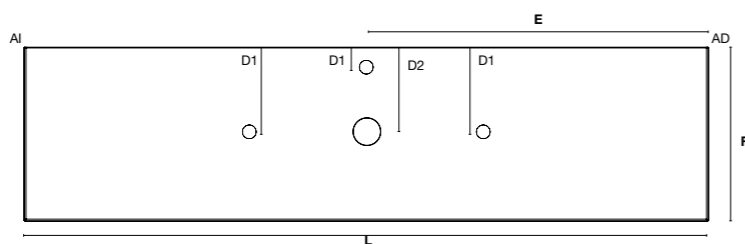

mineral composite wastafelbladen voor opzetwaskom

STANDAARD WASTAFELBLADEN VOOR OPZETWASKOM

Diepte: 51 cm wastafelblad	(cm)	Wastafelbladen	
		SESMC02	
Diepte 1,5 cm	81	275€	
		SESMC04	
	101	325€	
		SESMC06	
	121	365€	
		SESMC	
	181*	320€/ml	

*Op maat (per strekkende meter). Max. 181 cm.

OPMERKING: Elk wastafelblad heeft de afmetingen nodig om het kraangat en het gat voor de waskom te boren, aangezien het wastafelblad standaard zonder gaten wordt verzonden.

stel je wastafelblad op noodzakelijke maatvoeringen

Diepte 1,5 cm.

Voor de juiste configuratie van het Mineral Composite wastafelblad dienen de afmetingen, dikte en plaatsing van zowel de wastafel als de kranen te worden aangegeven. Als dit niet is aangegeven, wordt het standaard geproduceerd.

F (Diepte)
L (Lengte)
E (afstand tot de as)

D1 (Afstand tot het begin van de waskom)
D2 (locatie kraangat)

AI (Linkse hoek anders dan 90°)
AD (Rechste hoek anders dan 90°)

aanpassingen

Aanbevolen kraangat en Fiora waskom plaats. Voor andere opties, stuur een schets.