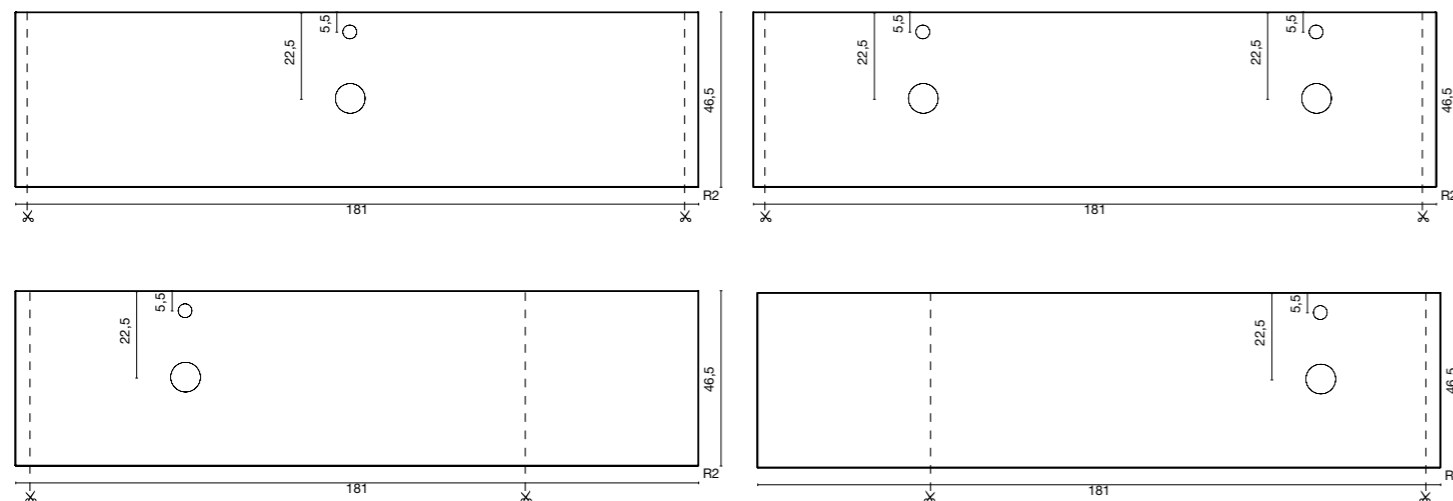

OPMERKING: Réglette non inclus. Clic-clac ventiel en sifon niet in de prijs inbegrepen. Zie accessoires op pag. 215. Beugels zijn niet in de prijs inbegrepen.

mineral composite wastafel

	Afmetingen (cm)	AVP
LALUNGO50	50x40	490€

Diepte: 11 cm

	Afmetingen (cm)	AVP
LALUNGO70	550	565€

Diepte: 11 cm

	Afmetingen (cm)	AVP
LAROUND	38x38	425€

Diepte: 11 cm

	Afmetingen (cm)	AVP
LASQUARE	40x40	425€

Diepte: 11,8 cm

OPMERKING: Clic-clac ventiel en sifon niet in de prijs inbegrepen. Zie accessoires op pag. 215.