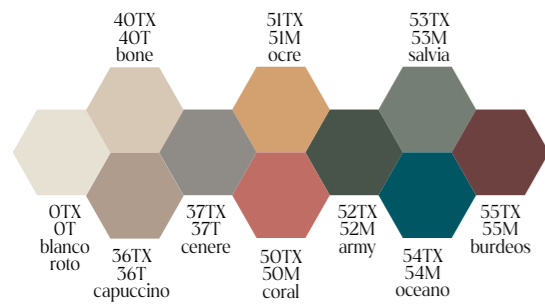

fiora collectie | multicolor TX en liso
Meubels, spiegels, wastafels, waskommen en Hang opbouwverlichting