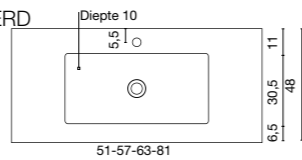

Kleine waskom: 51 cm. Grote waskom: 57 cm
Grote waskom (speciaal) 81 cm, vanaf 121 cm.
Diepte waskom: 10 cm