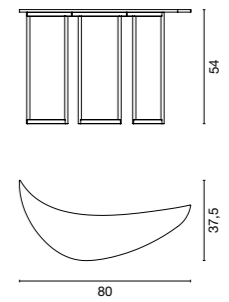

# baden fiora

bad teary

	Maten (cm)	AVP
BATEARY	170x77	4.025€
Overloop en waste inbegrepen		

Bijzettafel voor bad Teary

	Maten (cm)	Kleuren Fiore	
L	MTEARYI	80x37,5x54	520€
R	MTEARYD		

bad  
ovaly