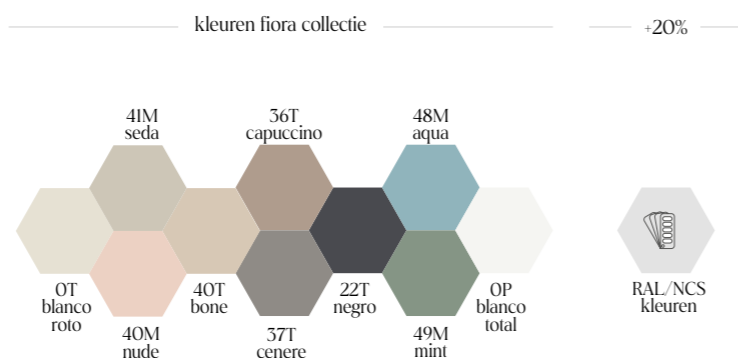

Voor andere beschikbare kleuren: zie pagina 188