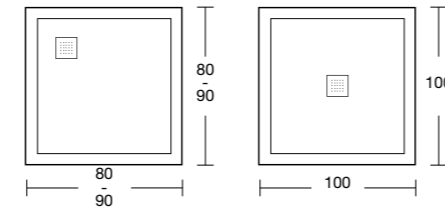

silex met omlijsting

Eigenschappen Met omlijsting Rechthoekig

Vierkant

Kwarttrond

Rechthoekige halfomlijsting

Rooster positionering

Maten (cm)	A				
	70	75	80	90	100
80			23		
90	45			26,5	
100		24,5			50
120			29,5		
140		70		70	
150		75		75	
160		80		80	
170		85		85	

B = breedte/2
Meer informatie op pag. 284

Roosters

Model	RVS	Kleur	Kleur en textuur
Rooster 01	RESILEX standaard	RESILEXxx	RESILEXpxx
Rooster 02	REWORLD	REWORLDxx	REWORLDpxx

Rooster inbegrepen bij douchebak: 01 RVS afwerking
Zie de tabel voor andere opties voor roosters
xx: gewenste kleurcode

Sifons

Sifon standaard
horizontaal,
standaard geleverd

Sifon verticaal,
optioneel zonder toeslag bij
bestelling met de douchevloer

Kleine sifon,
optioneel zonder toeslag bij
bestelling met de douchevloer

Sifon plus,
optioneel met toeslag 28€

Meer informatie op pag. 277 en 278

AVP

Maten (cm)	80	90	100	120	140	150
70	Pizarra - Liso -	SRP9070* SRL9070* 755€	- -	- -	- -	- -
75	Pizarra - Liso -	- -	SRP10075 SRL10075 855€	- -	SRP14075* 965€	SRP15075* 1.045€
80	Pizarra SCP8080 Liso SCL8080 840€	- -	- -	SRP12080 SRL12080 935€	- -	- -
90	Pizarra - Liso -	SCP9090 SCL9090 860€	- -	- -	SRP14090* 1.255€	SRP15090* 1.335€
100	Pizarra - Liso -	- -	SCP100100* 1.005€	- -	- -	- -
Dikte (cm)	4±0,1	4±0,1	4±0,1	4±0,1	4±0,1	4±0,1

Maten (cm)	160	170
70	Pizarra - Liso -	- -
75	Pizarra SRP16075* 1.085€ Liso -	SRP17075* 1.145€
80	Pizarra - Liso -	- -
90	Pizarra SRP16090* 1.425€ Liso -	SRP17090* 1.475€
100	Pizarra - Liso -	- -
Dikte (cm)	4±0,1	4±0,1

* Gecentreerde afvoer

OPMERKING: Gewicht, zie pag. 289

Maten (cm)	90	120
Kwarttrond		
90	Pizarra SAP9090 860€ Liso -	- -
Rechthoekige halfomlijsting Links		
90	Pizarra - Liso -	SSAPI12090 1.050€
Rechthoekige halfomlijsting Rechts		
90	Pizarra - Liso -	SSAPD12090 1.050€

kleuren flora

afwerkingen multicolor TX en drop: +10% -20%

RAL/NCS kleuren

liso