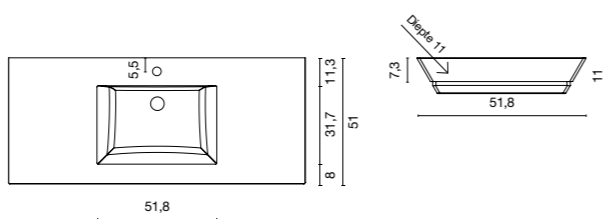

silexpol® wastafel met half-verzonken waskom(men) thot

OPMERKING: Alle wastafelbladen en consoles zijn voorzien van een gat voor de kraan, tenzij anders aangegeven.

STANDAARD WASTAFELBLAD MET HALF-VERZONKEN WASKOM(MEN) THOT

Diepte: 51 cm	(cm)	Fiora-kleuren Wastafelbladen 1,2 cm	
AVP complete set (blad + waskom)	74	Liso REELO1 Concrete REECO1	620€
	84	Liso REELO2 Concrete REECO2	630€
	104	Liso REELO4 Concrete REECO4	690€
	124	Liso REELO6 Concrete REECO6	785€
	126*	Liso REEL26 Concrete REEC26	960€
	146*	Liso REEL28 Concrete REEC28	1.115€
	*Dubbele waskom		

SPECIAAL WASTAFELBLAD MET HALF-VERZONKEN WASKOM(MEN) THOT GECENTREERD, DECENTRAAL OF DUBBELE WASKOM

Diepte: 51 cm	(cm)	Fiora-kleuren Wastafelbladen 1,2 cm	AVP complete set (blad + waskom)
Voor artikelnummers zie tabel aan de zijde	101		
	111		
	121		
	131		
	141		
	151		
	161		
	171		
	181		
	191		
	201		
	211		
221			

RAL-kleuren
Toeslag
20%

Tweekleurige
waskom
Toeslag **175€/st**

Dubbele waskom
Toeslag
175€/st

SPECIALE WASTAFELBLADEN

	1 waskom	2 waskommen
Midden	Liso REELP Concrete REECP	REELP2 REECP2
Rechts	Liso REELPD Concrete REECPD	
Links	Liso REELPI Concrete REECPPI	

OPMERKING: Profiel inclusief. Clic-clac ventiel en sifon niet in de prijs inbegrepen. Zie accessoires op pag. 125. Beugels zijn niet in de prijs inbegrepen.