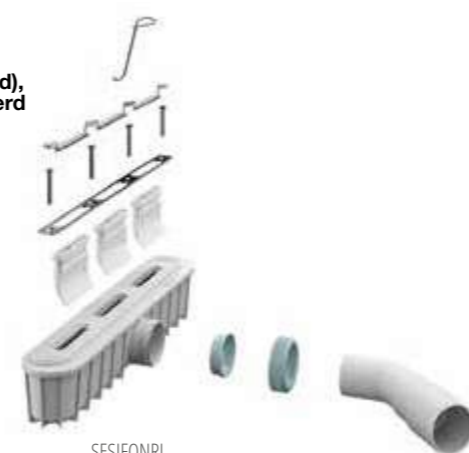

Zijn innovatieve low-profile structuur draagt bij aan de waterafvoer, die "stroomt in" een licht roestvrijstalen rooster geïntegreerd in het ontwerp.

Het omvat het nieuwe R-Line sifon met een innovatief, lineair, gereduceerd en 100% toegankelijk ontwerp. Netheid en zuiverheid dankzij de drie verwijderbare kapjes. Zijn haarvangfilter en stankafsluiter voorkomen dat geurtjes binnenkomen.

Aanpasbaar aan de opbouw  
Maat of vorm wijzigingen; meerprijs voor grotere maten  
Inkorten Afvoerzijde niet mogelijk

Roosters

Gepolijst roestvast staal  
Meer informatie op pag. 276

Sifon <sup>NEW</sup>

**R-Line (standaard),  
standaard geleverd**

Fiora's nieuwe gepatenteerde ontwerp:  
100% toegankelijk  
Meer informatie op pag. 278

AVP

Maten (cm)	100	120	140	160	180
80 Concrete	EMC10080 <b>985€</b>	EMC12080 <b>1.075€</b>	EMC14080 <b>1.150€</b>	EMC16080 <b>1.225€</b>	EMC18080 <b>1.315€</b>
90 Concrete	EMC10090 <b>1.075€</b>	EMC12090 <b>1.175€</b>	EMC14090 <b>1.245€</b>	EMC16090 <b>1.350€</b>	EMC18090 <b>1.435€</b>
100 Concrete	EMC100100 <b>1.285€</b>	EMC120100 <b>1.335€</b>	EMC140100 <b>1.390€</b>	EMC160100 <b>1.465€</b>	EMC180100 <b>1.570€</b>
Dikte (cm)	<b>3,8</b>	<b>4,1</b>	<b>4,4</b>	<b>4,7</b>	<b>5</b>