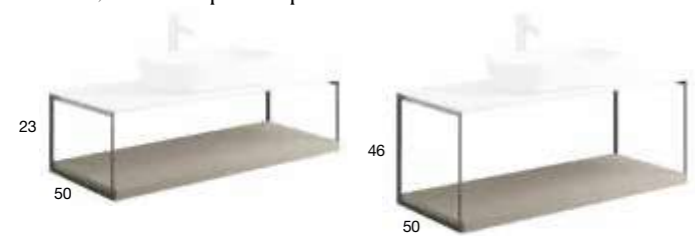

meubels, frame en toebehoren

meubels, frame, plank en blad

		Breedte (cm)	HPL Fiora-collectie of Fiora-palet	Multicolor TX Metalizado Drop	RAL/NCS
Rechts	SxMEMB01D	70	1.115€	1.225€	1.340€
Links	SxMEMB01L				
Rechts	SxMEMB02D	80	1.155€	1.270€	1.385€
Links	SxMEMB02L				
Rechts	SxMEMB04D	100	1.330€	1.465€	1.595€
Links	SxMEMB04L				
Rechts	SxMEMB06D	120	1.390€	1.530€	1.670€
Links	SxMEMB06L				

Afmetingen sturen voor openingen in achterzijde en/of plank
Stuur afmetingen voor gaten in de rug en/of plank

meubel, frame en plank opbouw h23 en h46

		Breedte (cm)	HPL Fiora-collectie of Fiora-palet	Multicolor TX Metalizado Drop	RAL/NCS
H23	SxMEME2301	70	1.115€	1.225€	1.340€
H46	SxMEME4601				
H23	SxMEME2302	80	1.155€	1.270€	1.385€
H46	SxMEME4602				
H23	SxMEME2304	100	1.330€	1.465€	1.595€
H46	SxMEME4604				
H23	SxMEME2306	120	1.390€	1.530€	1.670€
H46	SxMEME4606				

Afmetingen sturen voor openingen in achterzijde en/of plank

frame voor h23