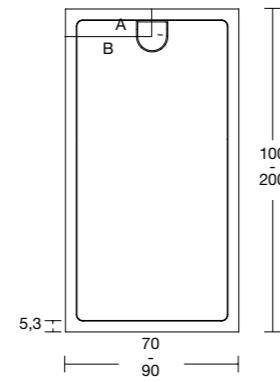

Eigenschappen
Extra vlak met, verborgen afvoer