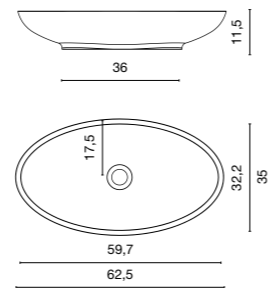

silexpol® wastafel

iota

	Afmetingen (cm)	Kleuren Fiora	Kleuren spéciales
LAIOTAP	54x33,5	480€	575€
LAIOTAG	66x33,5	525€	630€

Diepte: 10 cm

sigma

	Afmetingen (cm)	Kleuren Fiora	Kleuren spéciales
LASIGMA	62,5x35	535€	640€

Diepte: 10 cm

omicron

	Afmetingen (cm)	Kleuren Fiora	Kleuren spéciales
LAOMICRONP	60x32	490€	590€
LAOMICRONG	84x37	540€	650€

Diepte: 10 cm

Voor andere beschikbare kleuren: zie pagina 224

! OPMERKING: Clic-clac ventiel en sifon niet in de prijs inbegrepen. Zie accessoires op pag. 239.

accessoires

rond clic-clac ventiel

	Referentie	AVP
Chroom met logo	34005A3470	25€
Blanco met logo	34005A3471	55€
Blanco Solid met logo	34005A3472	25€

	Referentie	AVP
Fiora-kleur	34005A3473	55€
Texturado-kleur	34005A3473	60€
RAL/NCS-kleur	34005A3473	65€
Blanco Mineral	34005A3474	55€

ronde sifon chroom glanzend

	Referentie	AVP
Ronde sifon	SIFONC	75€

rechthoekige sifon chroom glanzend

	Referentie	AVP
Rechthoekige sifon	SIFONT	60€

poot in glans chroom h10

	Referentie	AVP
Set van 2 H10	MPATAS	40€/2 st

beugel

	Referentie	AVP
Beugel 40 cm	USEMP	45€/st

Consoles tot 120 cm: 2 beugels
Consoles tot 180 cm: 3 beugels
Consoles tot 220 cm: 4 beugels