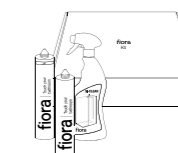

Fiora-Kit

MS-lijm + siliconen + Siclean
(1 + 1 + 1)

Ref.	AVP
FIOKIT01	43€

Voor douchebakken groter dan 1 m² (120 x 80 cm) is een extra tube MS-lijm nodig (14€).
Meer informatie op pag. 276

Waterdichte band

Voor de installatie van onze douchebakken conform afdichtings- (DIN 18534) en geluidsisolatienormen (DIN 4109, VDI 4100, SIA 181 en ÖNorm 8115-2)

MEPA Aquaproof Type II - Rollen 10 m
Waterdichte band voor douche + geluidsisolatietape + tape voor montage (scheiding van panelen en tegel)