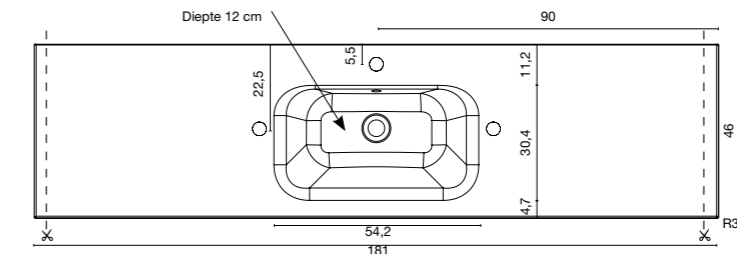

aanpassingen

! OPMERKING: Profiel inclusief. Clic-clac ventiel en sifon niet in de prijs inbegrepen. Zie accessoires op pag. 215. Beugels zijn niet in de prijs inbegrepen. Alle wastafelbladen en consoles zijn voorzien van een gat voor de kraan, tenzij anders aangegeven.