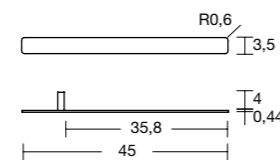

Handdoekrail

Diepte: 4,4 cm