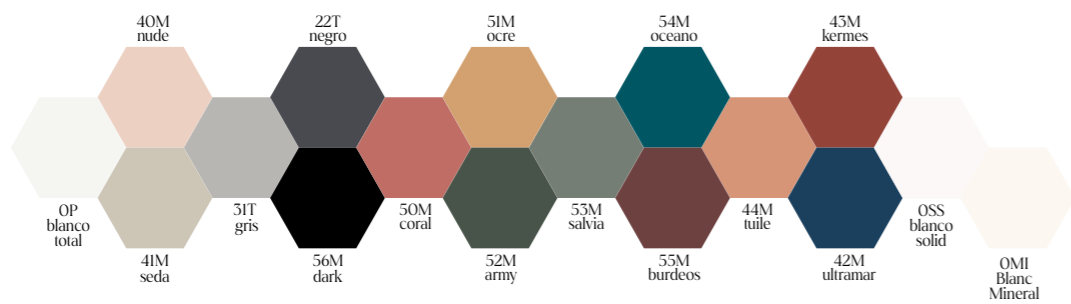

fiora palet kleuren | gamma 2