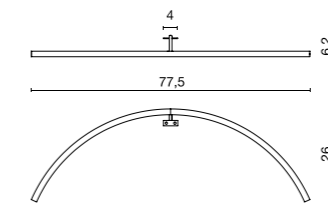

Negro	Inox	Gold	Bronze	LxD (cm)	AVP
AST087N	AST087I	AST087G	AST087B	60x6,2	220€
AST088N	AST088I	AST088G	AST088B	80x6,2	240€

8.8w/12w - 24V - 3000K

opbouwverlichting eklipse