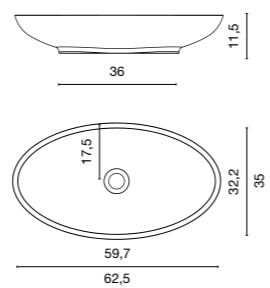

silexpol® wastafel

iota

	Afmetingen (cm)	Kleuren Fiora	Speciale kleuren
LAIOTAP	54x33,5	480€	575€
LAIOTAG	66x33,5	525€	630€

Diepte: 10 cm

sigma

	Afmetingen (cm)	Kleuren Fiora	Speciale kleuren
LASIGMA	62,5x35	550€	660€

Diepte: 10 cm

omicron

	Afmetingen (cm)	Kleuren Fiora	Speciale kleuren
LAOMICRONP	60x32	490€	590€
LAOMICRONG	84x37	540€	650€

Diepte: 10 cm

Voor andere beschikbare kleuren: zie pagina 188

! OPMERKING: Clic-clac ventiel en sifon niet in de prijs inbegrepen. Zie accessoires op pag. 215.

accessoires

rond clic-clac ventiel

	Referentie	AVP
Chroom met logo	34005A3470	25€
Blanco met logo	34005A3471	55€
Blanco Solid met logo	34005A3472	25€

	Referentie	AVP
Fiora-kleur	34005A3473	55€
Texturado-kleur	34005A3473	60€
RAL/NCS-kleur	34005A3473	65€
Blanco Mineral	34005A3474	55€

ronde sifon chroom glanzend

	Referentie	AVP
Ronde sifon	SIFONC	75€

rechthoekige sifon chroom glanzend

	Referentie	AVP
Rechthoekige sifon	SIFONT	60€

beugel

	Referentie	AVP
Beugel 40 cm	USEMP	45€/st

Consoles tot 120 cm: 2 beugels
Consoles tot 180 cm: 3 beugels
Consoles tot 220 cm: 4 beugels