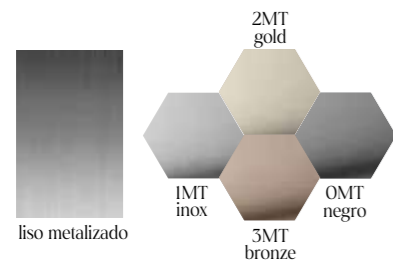

# kleuren | meubels

fiora collectie | gamma 2

multicolor TX | gamma 2.1 (gamma 2 +10%)

metalizado | gamma 2.1 (gamma 2 +10%)

textuur drop | gamma 2.1 (gamma 2 +10%)

textuur cement | gamma 2.1 (gamma 2 +10%)