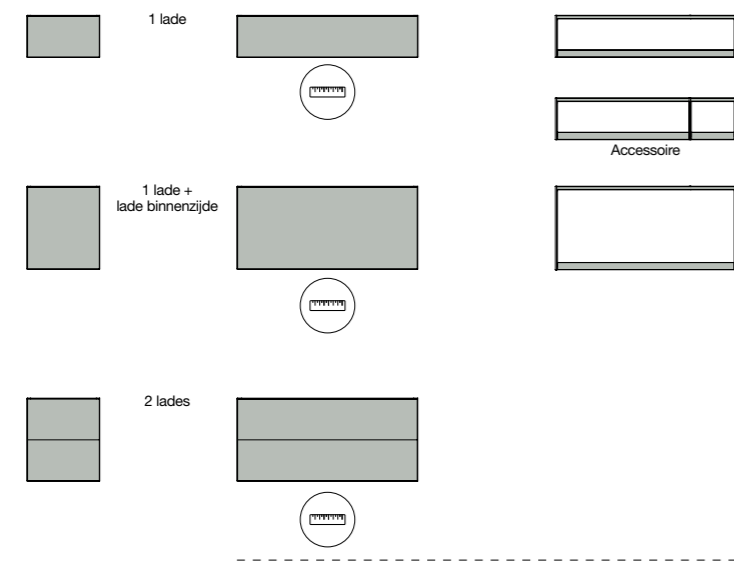

meubels

onderkasten