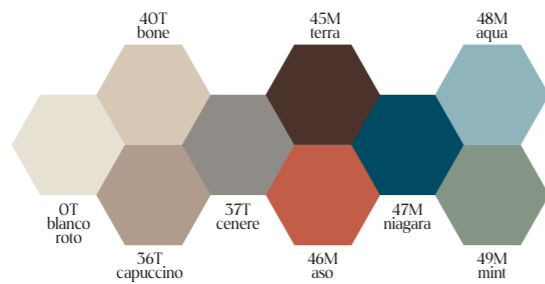

kleuren fiora

fiora collectie | gamma 2