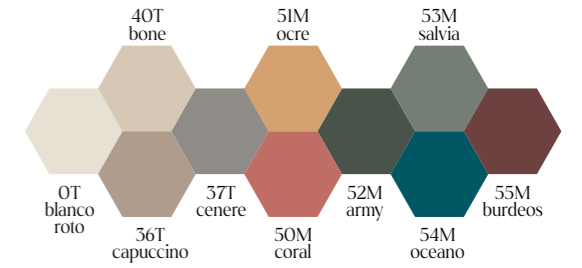

# kleuren | wastafelbladen

fiora collectie

multicolor TX

textuur drop

textuur cement