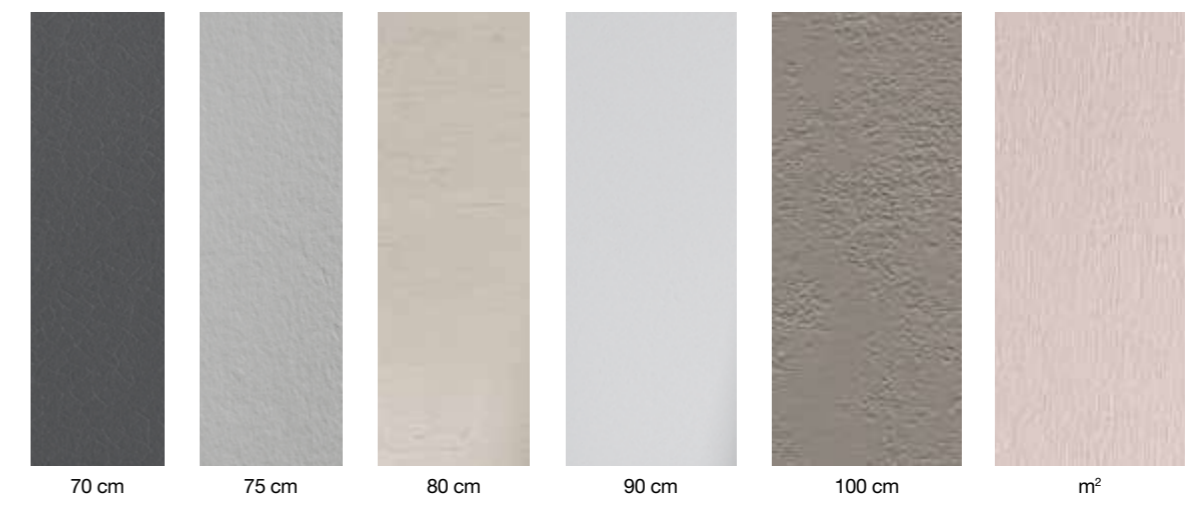

skin panels