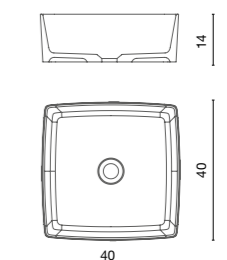

	Afmetingen (cm)	AVP
LAROUND	38x38	<b>425€</b>

Diepte: 11 cm

square

	Afmetingen (cm)	AVP
LASQUARE	40x40	<b>425€</b>

Diepte: 11,8 cm

OPMERKING: Profiel inclusief. Clic-clac ventiel en sifon niet in de prijs inbegrepen. Zie accessoires op pag. 163.