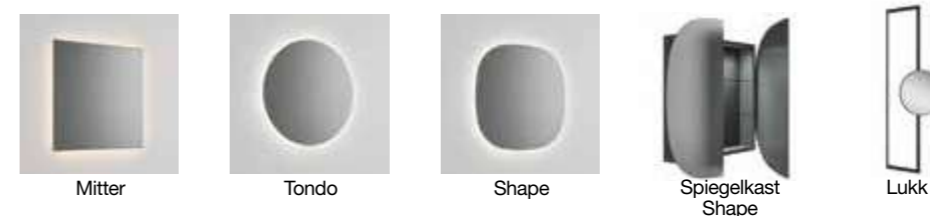

spiegels en spiegelkasten