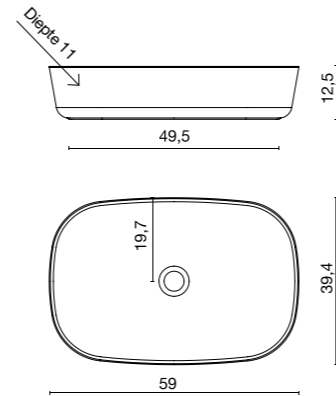

Diepte: 11 cm