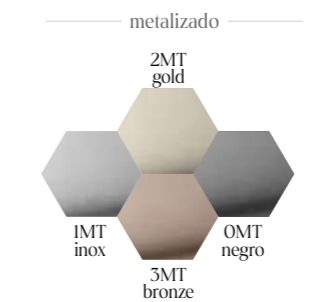

opbouwverlichting