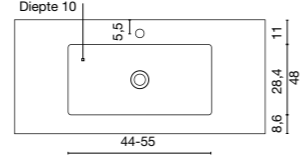

### STANDAARD CONSOLES

Kleine waskom: 45cm. Grote waskom: 55cm.  
Diepte waskom: 10 cm.

\*Dubbele waskom