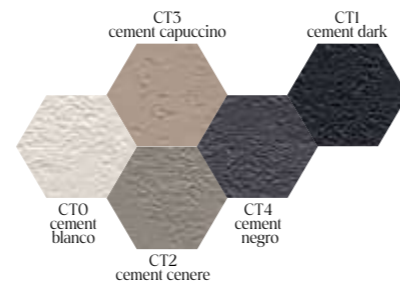

textuur cement

GAMMA 3 (GAMMA 2 +20%)

RAL/NCS
kleuren