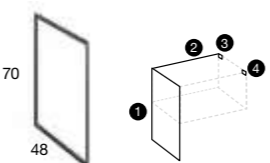

poet enkel h84

	Breedte (cm)	Metalizado	
RECHTS	SPAT84D	48	360€
LINKS	SPAT84I		

Adviesprijs per stuk
4 stuks apart verzonden