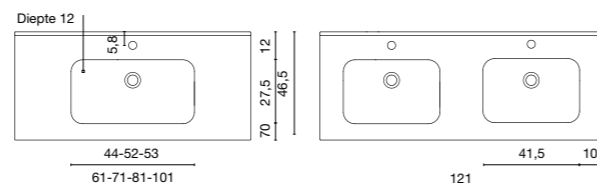

Kleine waskom: 44 cm, voor wastafelbladen van 61 cm.
Grote waskom: 52 cm, voor wastafelbladen van 71 cm.
Grote waskom: 53 cm, voor wastafelbladen vanaf 81 cm.
Diepte waskom: 12 cm.