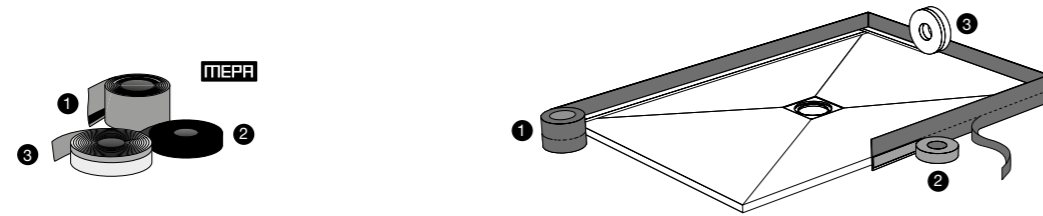

waterdichte band

De waterdichte band MEPA Aquaproof Type 2 is nodig voor de installatie van onze douchebakken conform afdichtingsnorm DIN 18534 en geluidsisolatienormen (DIN 4109, VDI 4100, SIA 181 en ÖNorm 8115-2), waaraan in bepaalde markten verplicht moet worden voldaan en die van specifiek belang is voor installateurs, architecten en ontwerpers. Deze fungeert als tweede veiligheidsbarrière na de siliconenvoeg en onze SKIN Panels of keramische tegels.

Voor een volledige waterdichtheid van de gehele douche moet het gebruik van de waterdichte band MEPA worden aangevuld met de installatie van een bijbehorend waterdicht membraan of afdichtmiddel op de wand, evenals onze afvoerbak (CAJAIMP) voor de sifon. Het waterdichtheidssysteem bestaat uit butyltape (1) die rondom onze douchebakken moet worden aangebracht, deze is flexibel en zelfklevend en zorgt ervoor dat ook de hoeken perfect aansluiten. De bovenzijde van de tape is gecoat met een textiellaag die compatibel is met afdicht- of hechtmiddelen (MASI/cementlijm) voor de installatie van de wand-/vloerbekleding (SKIN Panels / keramische tegels). Hieraan wordt een geluidsisolatietape (2) toegevoegd, ook voor installatie rondom, die eventuele uitzetting van de installatie opvangt (0,2 cm). Er is ook een derde type tape (3) inbegrepen, om de SKIN Panels of keramische tegels van de douchebak te scheiden van de wandbekleding. Het product wordt geleverd in rollen van 10 m, voor optimaal gebruik naargelang de afmetingen van de douchebak en de configuratie of het type installatie. De tape is compatibel met hoeken in 3D (L en T) van MEPA voor installatie van douchebakken op vloerniveau.

Volg altijd de aanwijzingen voor installatie van de fabrikant, u vindt deze in de folder.

Montagevideo:
Afdichttape voor
douche MEPA
Aquaproof
(in het Duits)

Montagevideo:
Detail van hoeken
MEPA Aquaproof
(in het Duits)

3D-montagevideo:
Afdichttape voor
douche MEPA
Aquaproof
(in het Duits)