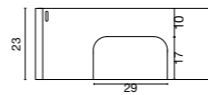

Productiedetails van meubels:

Achterzijde en zijaanzicht. Voorbereiding voor afvoer

Meubel met 1 lade