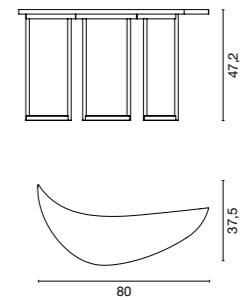

# baden fiora

bad ovaly

	Maten (cm)	AVP
BAOVALY	158x73	4.235€
Overloop en waste inbegrepen		

Bijzettafel voor bad Ovaly

	Maten (cm)	Kleuren Fiora
L R	MOVALYI MOVALYD 80x37,5x47,2	520€