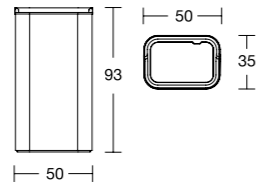

kleuren icon fiora

zuil icon

Listello	Surato	Pizarra	Breedte (cm)	Kleuren Icon Fiora
ILMEP50	ISMEP50	IPMEP50	50	1.225€

Kleuren van zuil en waskom kunnen worden gecombineerd  
Afvoer via vloer of wand, aangeven in bestelling  
Voor afvoer via wand wordt sifon in glanzend chroom Fiora meegeleverd