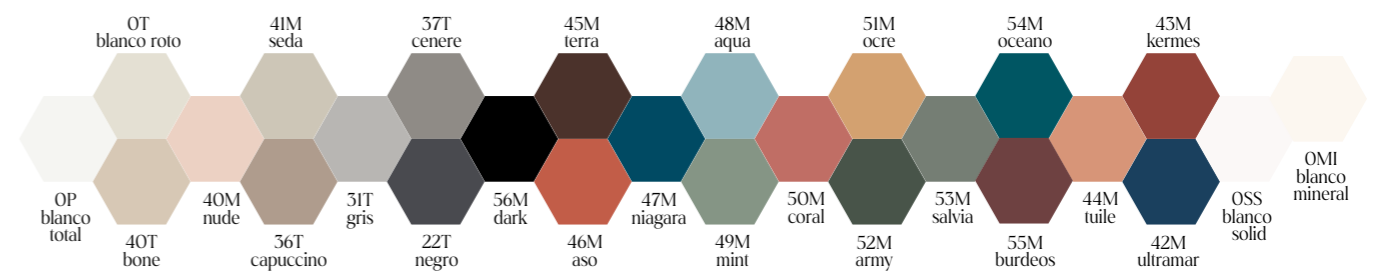

kleuren flora