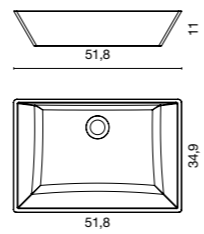

Liso	Afmetingen (cm)	Kleuren Fiora	Bikleur of RAL/NCS
LALOKIP	51,8x34,9	490€	590€

Diepte 11 cm