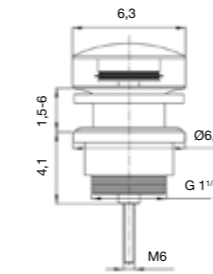

accessoires

rond clic-clac ventiel

	Referentie	AVP
Chroom met logo	34005A3470	25€
Blanco met logo	34005A3471	55€
Blanco Solid met logo	34005A3472	25€