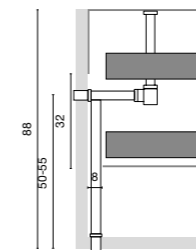

Meubel met 2 lades