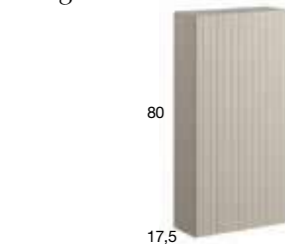

hangkasten

hangkast 1 deur

GAMMA 1 GAMMA 2