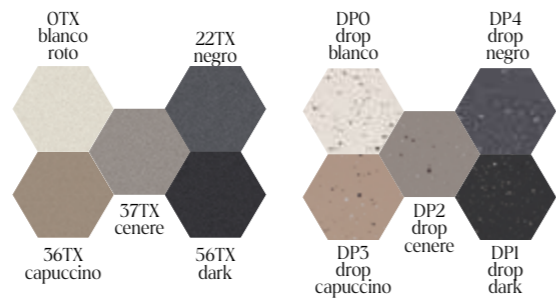

pizarra

### kleuren fiora

limite

trace

pizarra

kleuren flora

afwerkingen multicolor TX en drop: -10%

+20%

RAL/NCS  
kleuren