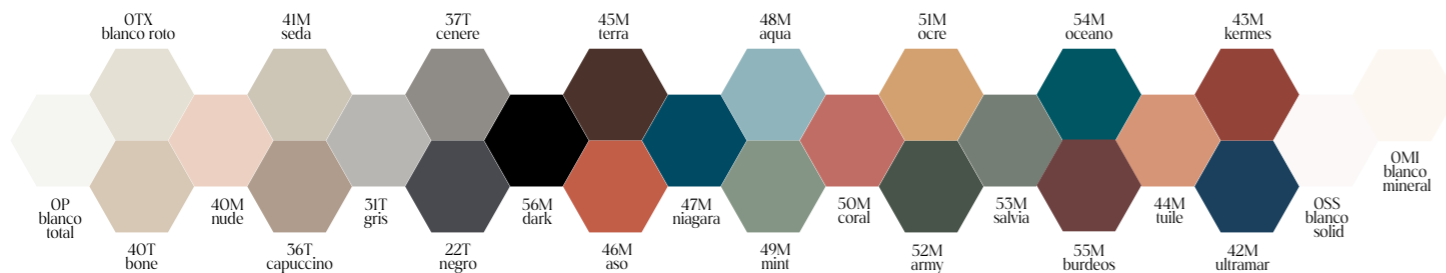

kleuren fiora

GAMMA 2

fiora-collectie of fiora-palet

hpl (arpa | fenix)