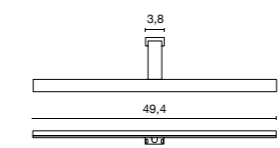

spiegels

	Breedte (cm)	Hoogte (cm)	AVP
YEES17	40	70	155€
YEES11	70	70	165€
YEES12	80	70	180€
YEES13	90	70	200€
YEES14	100	70	235€
YEES15	110	70	255€
YEES16	120	70	275€

Speciale afmetingen: +2,80€/cm

Liso	Breedte (cm)	Hoogte (cm)	Kleuren Flora	Speciale kleuren
MLEET11	70	70	240€	290€
MLEET12	80	70	265€	320€
MLEET13	90	70	325€	390€
MLEET14	100	70	370€	445€
MLEET15	110	70	390€	470€
MLEET16	120	70	405€	485€

Speciale afmetingen: +4,30€/cm

	Breedte (cm)	Hoogte (cm)	AVP
YEHA00	60	80	420€
YEHA01	70	80	425€
YEHA02	80	80	440€
YEHA03	90	80	460€
YEHA04	100	80	470€
YEHA05	110	80	490€
YEHA06	120	80	510€

Speciale afmetingen: +4,30€/cm
Anti-condens optie: +95€
Lichtintensiteit: 4000K

	Breedte (cm)	Hoogte (cm)	AVP
YEHA40	40	105	430€

Speciale afmetingen: +4,30€/cm
Anti-condens optie: +95€
Lichtintensiteit: 4000K

Speciale afmetingen
Achtergrondverlichting rondom
Akschakelaar verlichting
Aanraakschakelaar anti-condens
* optioneel

spiegelkasten

Liso	Breedte (cm)	Kleuren Flora	Speciale kleuren
2D BLECU01	70	470€	565€
2D BLECU02	80	510€	610€

Plankjes uit rookglas
Deuren miroir double

Liso	Breedte (cm)	Kleuren Flora	Speciale kleuren
3D BLECU03	90	580€	695€
3D BLECU04	100	670€	805€
3D BLECU05	110	700€	840€
3D BLECU06	120	730€	875€

Plankjes uit rookglas
Deuren miroir double

opbouwverlichting

opbouwverlichting arhi

Negro	Inox	Gold	Bronze	LxD (cm)	AVP
AST087N	AST087I	AST087G	AST087B	60x6,2	220€
AST088N	AST088I	AST088G	AST088B	80x6,2	240€

8.8w/12w - 24V - 3000K

Bevestiging opbouwverlichting spiegelkast

Negro	Inox	Gold	Bronze	AVP
SLIAP				25€

Cromo brillo*	LxD (cm)	AVP
AST083	49,4x11	165€

8W - 4000K
Geschikt voor elk model spiegel
*Exclusieve kleur Arhi