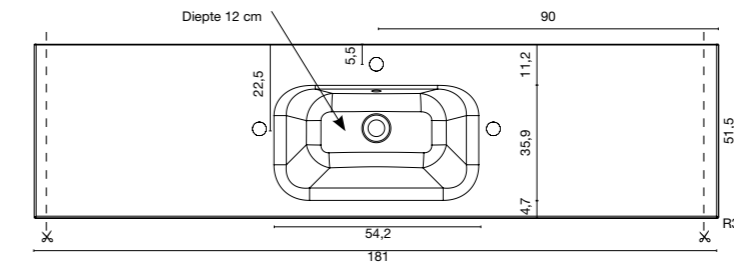

aanpassingen

! OPMERKING: Profiel inclusief. Clic-clac ventiel en sifon niet in de prijs inbegrepen. Zie accessoires op pag. 163. Beugels zijn niet in de prijs inbegrepen. Alle wastafelbladen en consoles zijn voorzien van een gat voor de kraan, tenzij anders aangegeven.