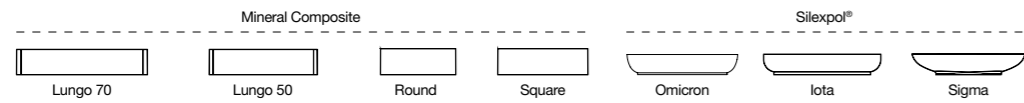

# modulaire collectie op maat synergy

wastafelblad voor opzetwaskom(men)

Mineral Size

Silexpol®

Pure

Kera

wastafelblad met geïntegreerde waskom

Hangkast 1 deur