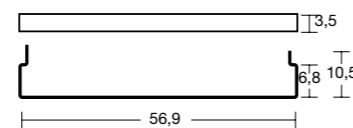

Handdoekrail optioneel