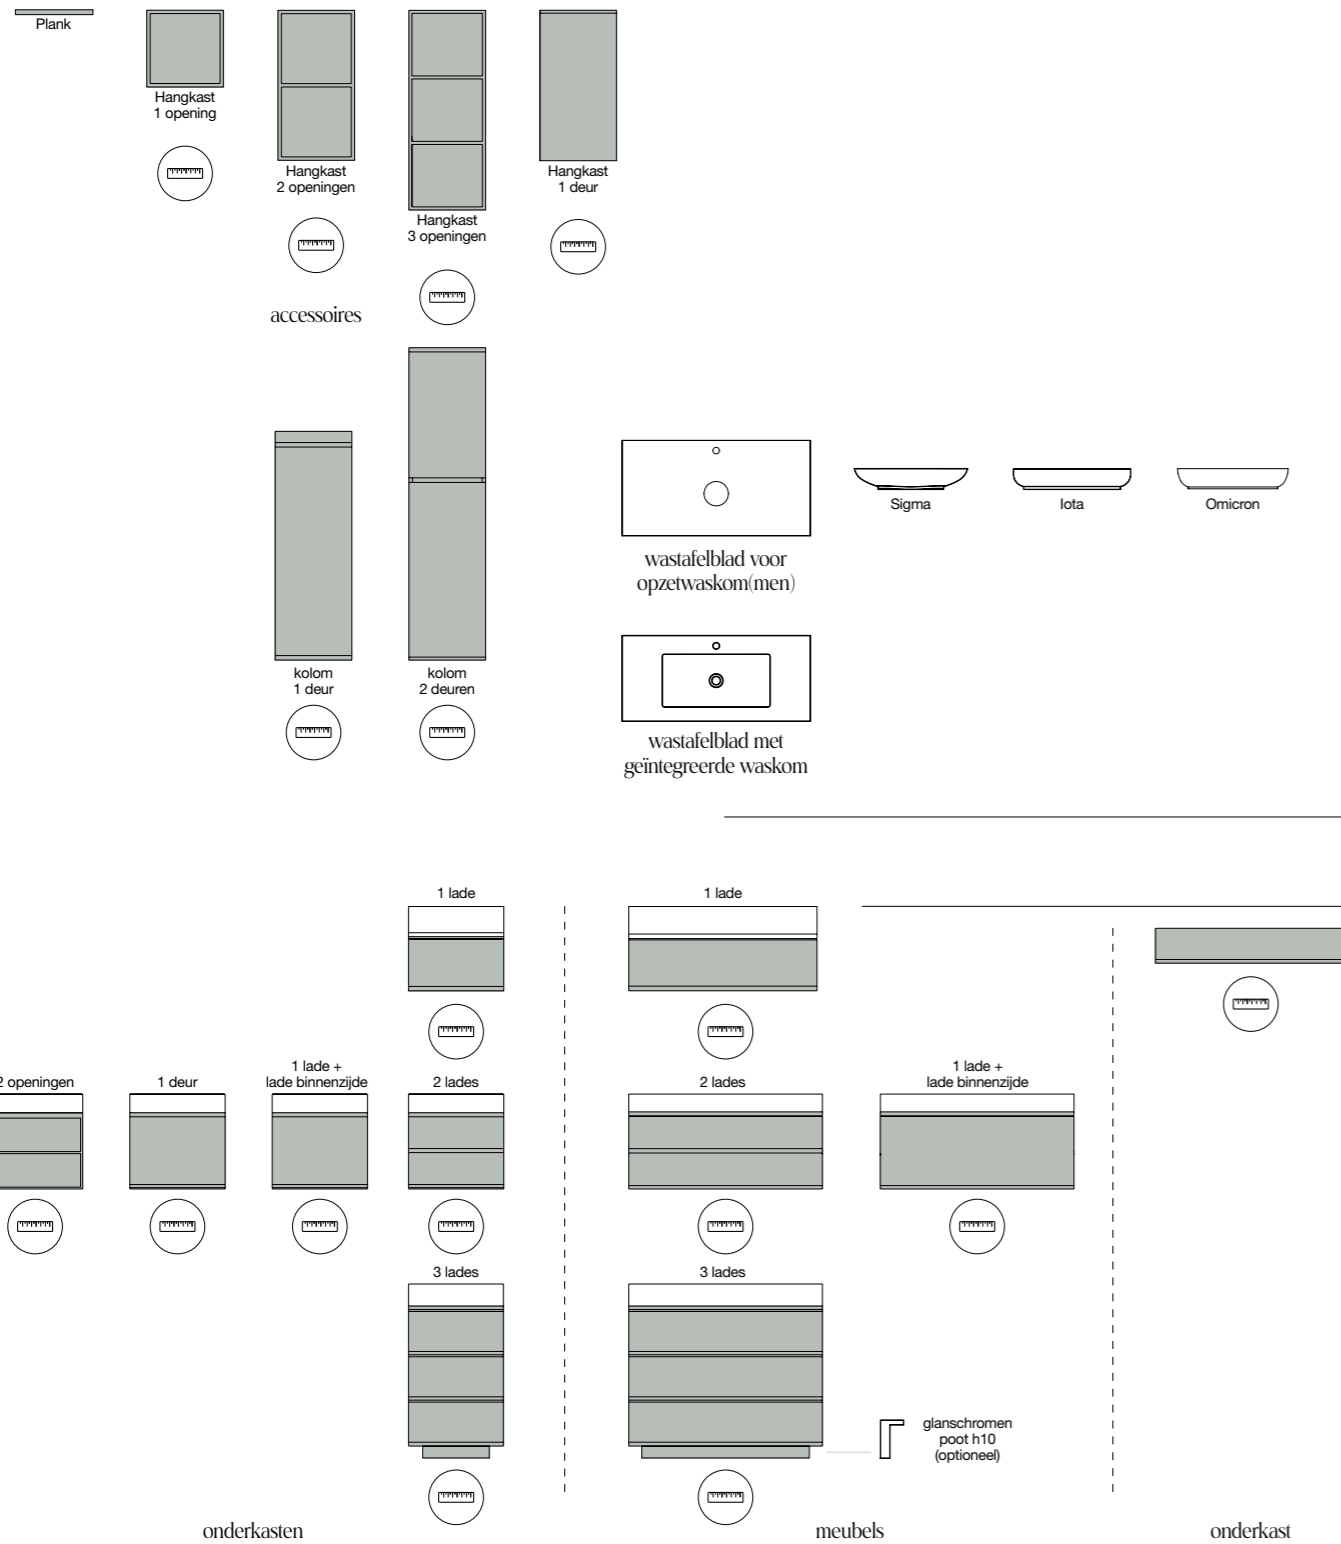

modulaire collectie op maat making