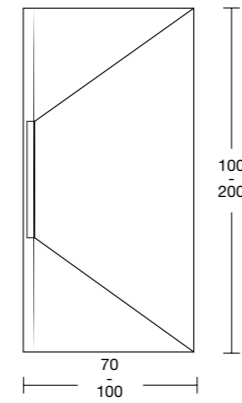

Eigenschappen

Extra vlak met, verborgen afvoer

Aanpasbaar aan de opbouw

Maat- of vormwijziging: 47€ per douchevloer
Inkorten Afvoerzijde niet mogelijk