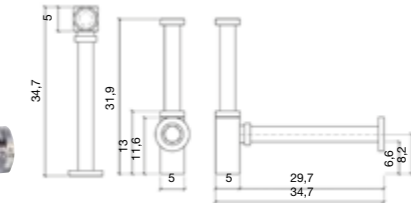

Referentie	AVP
Rechthoekige sifon	SIFONT	60€