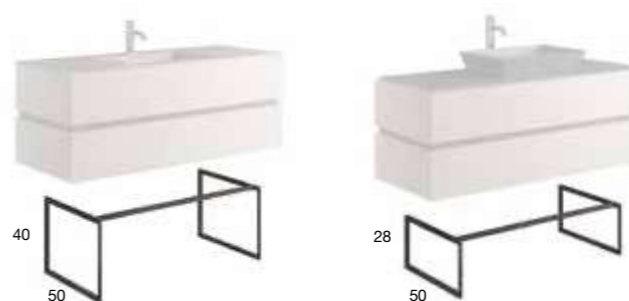

frame voor h46

Geïntegreerd H40	Opbouw H28	Breedte (cm)	Metalizado
SxPMI4601	SxPMS4601	70	470€
SxPMI4602	SxPMS4602	80	520€
SxPMI4604	SxPMS4604	100	590€
SxPMI4605	SxPMS4605	110	610€
SxPMI4606	SxPMS4606	120	630€
SxPMI46*	SxPMS46*	130	660€
SxPMI4607	SxPMS4607	140	700€
SxPMI46*	SxPMS46*	150	730€
SxPMI4608	SxPMS4608	160	765€
SxPMI46*	SxPMS46*	170	790€
SxPMI46*	SxPMS46*	180	810€
SxPMI46*	SxPMS46*	190	825€
SxPMI4610	SxPMS4610	200	840€

*Specificeer de maten

kolomkast en accessoires

kolomkast 1 deur en 2 lades

		GAMMA 2		GAMMA 2.1		GAMMA 3		
Concrete	Liso	Arpa	Lino	Breedte (cm)	Fiara-collectie of Fiara-palet	Multicolor TX Metalizado Drop Cement	RAL/NCS	
R	RCCPU00	RLCPU00	RxCPU00	RLNCPU00	40	1.670€	1.835€	2.005€
L	RCCPU01	RLCPU01	RxCPU01	RLNCPU01				

Hoge kast met LED-licht binnenzijde
Specificeer Lino of Arpa kleur op de voorkant (•)
De prijs is ontleend aan de afwerking aan de zijkant van het meubel, niet van de voorzijde.

half hoge kast

		GAMMA 2		GAMMA 2.1		GAMMA 3	
Concrete	Liso	Arpa	Lino	Breedte (cm)	Fiara-collectie of Fiara-palet	Multicolor TX Metalizado Drop Cement	RAL/NCS
RCCS75	RLCS75	RxCS75	RLNCS75	40	765€	840€	920€

Specificeer Lino of Arpa kleur op de voorkant (•)
De prijs is ontleend aan de afwerking van de zijkant van het meubel, niet van de voorzijde.

topblad voor wastafel

Liso	Breedte (cm)	AVP
RBANDEJA30	30	175€
RBANDEJA40	40	175€
RBANDEJA50	50	175€

handdoekrail zijkant

Oppervlak structuur	Oppervlak meubel	Breedte (cm)	Metalizado
SxTOALLEROE	RxTOALLEROM	48	135€

staande handdoekrail

Staande handdoekrail	Breedte (cm)	Metalizado
SxTO	60	620€

Afwerking plateau aangeven

krukje

Ref.	Breedte (cm)	Metalizado
SxBQ35	40	460€

Afwerking zitje aangeven

GAMMA 2. Fiara-collectie of Fiara-palet

GAMMA 2.1. Multicolor TX. Metalizado. Drop. Cement

GAMMA 3. RAL/NCS