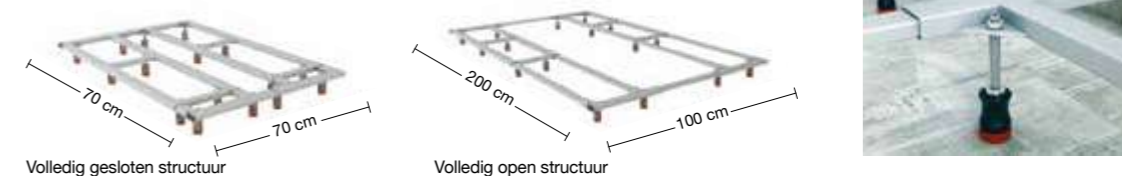

sep system

De verlengbare steun Fiora® (gebruiksmodel nr. 201130757) is ontworpen en berekend voor een snelle en veilige montage van alle douchebakken, waardoor problemen als gevolg van het gebruik van cement en dergelijke worden voorkomen, de installatie wordt vereenvoudigd en een perfecte stabiliteit en waterdichtheid van het geheel zijn gegarandeerd.

We hebben het product zo ontworpen dat het zich aanpast aan alle maten van douchebakken, met een breedte van 70 tot 100 cm en een lengte van 70 tot 201 cm. Daarnaast kan de douchebak dankzij het modulaire ontwerpconcept dat is gebruikt voor de poten worden geïnstalleerd op een hoogte van minimaal 7,3 cm en maximaal 19,6 cm, hetgeen een goede stevigheid van het geheel waarborgt.

De steun bestaat uit een stalen geraamte met speciale inklikbare profielen en wordt behandeld tegen corrosie alvorens te worden geleverd met een speciale coating.

De montagesteun is voorzien van een aantal poten die de combinatie van persoon-douchebak-montagesteun kunnen dragen en een perfecte ondersteuning bieden aan het hele oppervlak van de douchebak en niet alleen de omtrek ervan. Dit voorkomt mogelijke vervormingen, een breuk van de douchebak of een aantasting van de dichtheid van de installatie. De poten worden in de montagesteun geplaatst en bevestigd met behulp van een dubbel systeem van moeren en borgmoeren, dat bestaat uit een staaf met schroefdraad waarop uiteindelijk het in hoogte verstelbare geheel wordt vastgedraaid. De steun bestaat uit een enkel stel poten, waarmee de meest gebruikelijke hoogtes (7,5-9 cm) kunnen worden ingesteld. Voor een grotere hoogte kan u het aantal sets poten aanvragen als nodig.