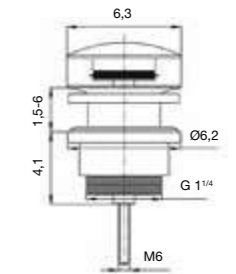

Referentie	AVP
Fiore-kleur	34005A3473	55€
Texturado-kleur	34005A3473	60€
RAL/NCS-kleur	34005A3473	65€
Blanco Mineral	34005A3474	55€