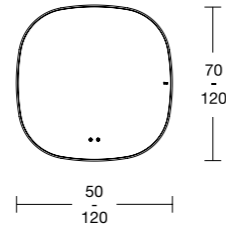

spiegels

Liso	Breedte (cm)	Hoogte (cm)	Kleuren Fiora	RAL/NCS
SLEMI01	70	80	520€	625€
SLEMI02	80	80	530€	635€
SLEMI04	100	80	565€	680€
SLEMI06	120	80	605€	725€
SLEMI11	70	120	565€	680€
SLEMI12	80	120	605€	725€

Lichtintensiteit: 3000K

Liso	Breedte (cm)	Hoogte (cm)	Kleuren Fiora	RAL/NCS
SLETO01	70	70	525€	630€
SLETO02	80	80	550€	660€
SLETO04	100	100	585€	700€
SLETO06	120	120	610€	730€

Lichtintensiteit: 3000K

Liso	Breedte (cm)	Hoogte (cm)	Kleuren Fiora	RAL/NCS
SLESH0	50	80	490€	590€
SLESH01	70	70	525€	630€
SLESH02	80	80	550€	660€
SLESH04	100	100	585€	700€
SLESH06	120	120	610€	730€

Lichtintensiteit: 3000K

Speciale afmetingen
Achtergrondverlichting rondom
Afschakelaar verlichting
Aanraakschakelaar anti-condens * optioneel

spiegelkast

HPL	Liso	Breedte (cm)	Kleuren Fiora	RAL/NCS
SxECA02	SLECA02	80	710€	850€
SxECA04	SLECA04	100	765€	920€

Plankjes uit rookglas
Dubbele deur met spiegel
Led binnenzijde. Lichtintensiteit: 3 000 K
Openingsensor

Codes afwerkingen (x):

LISO | L: Liso | **HPL** | N: Noce Savoia | O: Olmo Mercurio | B: Bramble | Y: Nyame Aleva | R: Rovere Aleva | BK: Bianco Kos | NI: Nero Ingo | GL: Grigio Londra | GB: Grigio Bromo | **METAL** | G: Gold | B: Bronze | N: Negro | I: Inox

vergrotende spiegel

Voor spiegel van (cm)	Kleuren Fiora	RAL/NCS	
SLELU02	80	285€	340€
SLELU04	100	285€	340€

Structuur in 4 Metalizado kleuren
Kleur spiegelrand kan worden gepersonaliseerd
Geschikt voor spiegels Tondo en Shape van 80 en 100 cm

opbouwverlichting

opbouwverlichting asta

Negro	Inox	Gold	Bronze	LxD (cm)	AVP
AST087N	AST087I	AST087G	AST087B	60x6,2	220€
AST088N	AST088I	AST088G	AST088B	80x6,2	240€

8.8w/12w - 24V - 3000K

opbouwverlichting eklipse

Negro	Inox	Gold	Bronze	LxD (cm)	AVP
AST086N	AST086I	AST086G	AST086B	77,5x6,2	260€

14.8w - 24V - 3000K
Alleen voor spiegel Tondo van 80 cm