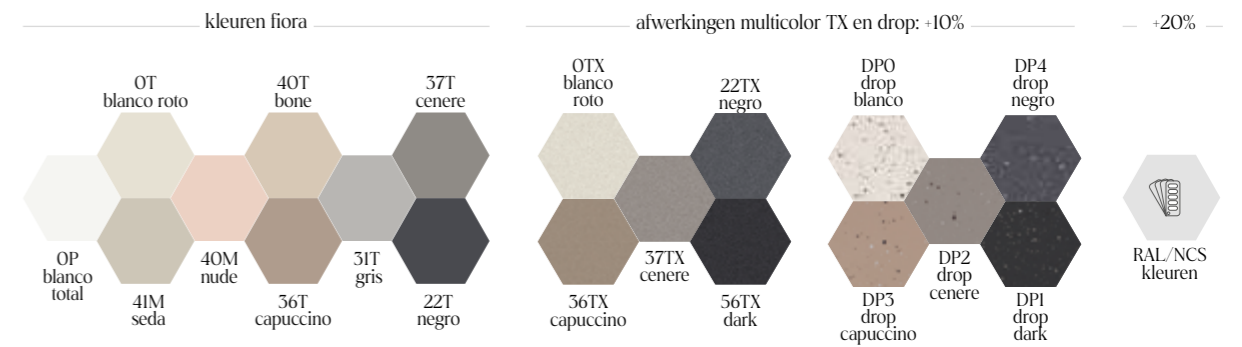

limite

Eigenschappen

Extra vlak met, verborgen afvoer

Aanpasbaar aan de opbouw

Maat- of vormwijziging: 47€ per douchevloer
Inkorten Afvoerzijde niet mogelijk

Sifon afdekking

Zelfde textuur en kleur als douchebak
Meer informatie op pag. 276

Sifon^{NEW}

**R-Line (standaard),
standaard geleverd**

Fiora's nieuwe gepatenteerde ontwerp:
100% toegankelijk
Meer informatie op pag. 278

AVP

Maten (cm)	100	120	140	160	180	200
70 Pizarra	SLP10070 645€	SLP12070 725€	SLP14070 810€	SLP16070 880€	SLP18070 965€	SLP20070 1.020€
80 Pizarra	SLP10080 690€	SLP12080 795€	SLP14080 875€	SLP16080 980€	SLP18080 1.040€	SLP20080 1.095€
90 Pizarra	SLP10090 765€	SLP12090 860€	SLP14090 970€	SLP16090 1.050€	SLP18090 1.120€	SLP20090 1.180€
100 Pizarra	SLP100100 835€	SLP120100 970€	SLP140100 1.075€	SLP160100 1.165€	SLP180100 1.230€	SLP200100 1.295€
Dikte (cm)	2,7	3	3,3	3,5	3,8	4,1

OPMERKING: Gewicht, zie pag. 287

Douchebakken op voorraad. Textuur Pizarra: OP Blanco Total, OT Blanco Roto en 22T Negro.
Meer informatie op pag. 56