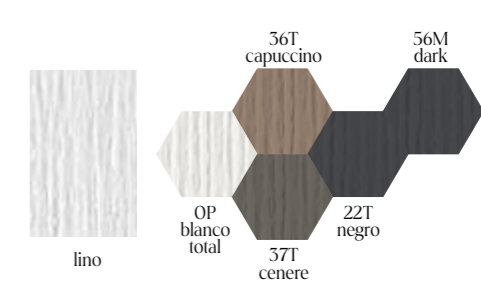

textuur lino
Meubel details