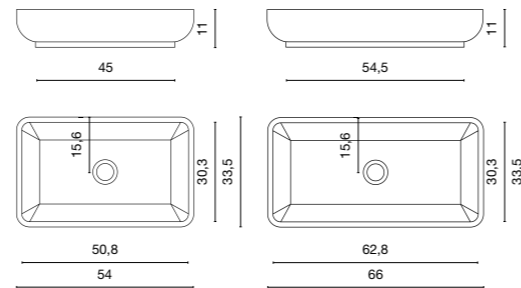

silexpol® wastafel

iota

	Afmetingen (cm)	Kleuren Fiora	Kleuren spéciales
LAIOTAP	54x33,5	480€	575€
LAIOTAG	66x33,5	525€	630€

Diepte: 10 cm

sigma

	Afmetingen (cm)	Kleuren Fiora	Kleuren spéciales
LASIGMA	62,5x35	535€	640€

Diepte: 10 cm

omicron

	Afmetingen (cm)	Kleuren Fiora	Kleuren spéciales
LAOMICRONP	60x32	490€	590€
LAOMICRONG	84x37	540€	650€

Diepte: 10 cm

Voor andere beschikbare kleuren: zie pagina 224

! OPMERKING: Clic-clac ventiel en sifon niet in de prijs inbegrepen. Zie accessoires op pag. 239.

accessoires

rond clic-clac ventiel

	Referentie	AVP
Chroom met logo	34005A3470	25€
Blanco met logo	34005A3471	55€
Blanco Solid met logo	34005A3472	25€

	Referentie	AVP
Fiora-kleur	34005A3473	55€
Texturado-kleur	34005A3473	60€
RAL/NCS-kleur	34005A3473	65€
Blanco Mineral	34005A3474	55€

ronde sifon chroom glanzend

	Referentie	AVP
Ronde sifon	SIFONC	75€

rechthoekige sifon chroom glanzend

	Referentie	AVP
Rechthoekige sifon	SIFONT	60€

poot in glans chroom h10

	Referentie	AVP
Set van 2 H10	MPATAS	40€/2 st

beugel

	Referentie	AVP
Beugel 40 cm	USEMP	45€/st

Consoles tot 120 cm: 2 beugels
Consoles tot 180 cm: 3 beugels
Consoles tot 220 cm: 4 beugels