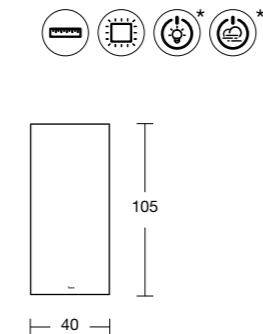

Breedte (cm)	Hoogte (cm)	AVP
YEHA40	40	105	430€

Speciale afmetingen: +4,30€/cm
Anti-condens optie: +95€
Lichtintensiteit: 4000K

Speciale afmetingen
Achtergrondverlichting rondom
Aanschakelaar verlichting
Aanraakschakelaar anti-condens
* optioneel