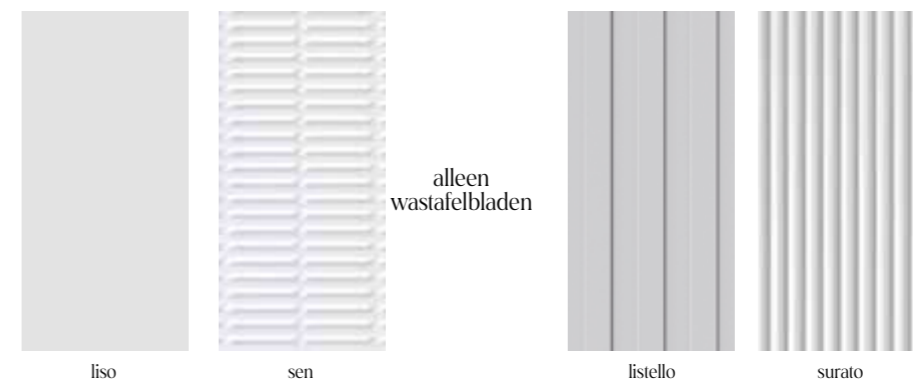

afwerkingen | meubels en wastafelbladen

texturen