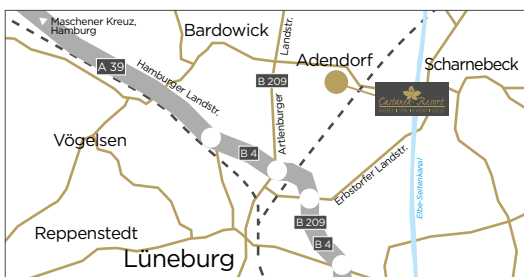

The hanseatic town of Lüneburg

The young university town with trendy scene bars, rustic houses and modern shops behind medieval facades.

AAA Security Training

At the AAA driver safety training center in Embsen you will receive your fitness program for road traffic.

Highlight Hamburg

Wonderfully situated by the rivers Elbe and Alster, join unforgettable musical and theatre evenings, the impressive harbor and much more.

Manfred Schülze / pixelio.de

Hamburg

Aus Norden u. Süden über die A1 bzw. aus Norden über die A7 kommend:
Wechseln Sie am Maschener Kreuz auf die A39 Richtung Lüneburg.

Von der A7 aus Hannover kommend:

Nehmen Sie die Abfahrt Soltau Ost und folgen Sie der B209 Richtung Lüneburg. Bleiben Sie auf der B209/Ortsumgehung Lüneburg bis Abfahrt Lübeck/Adendorf. Rechts abbiegen und der B209 folgen bis zur Kreuzung Elba, dort rechts abbiegen Richtung Scharnebeck. Nach ca. 2 km rechts in den Scharnebecker Weg (Schild: Golf Hotel).

Von der A24 aus Richtung Berlin kommend:

Nehmen Sie die Abfahrt „Hornbek“ und folgen Sie der Beschilderung Richtung Lauenburg. In Lauenburg biegen Sie auf die B209 Richtung Lüneburg ein. Folgen Sie der B209 in Richtung Lüneburg und biegen nach ca. 15 km links an der Kreuzung Elba Richtung Scharnebeck ab. Nach 2 km rechts in den Scharnebecker Weg (Schild: Golf Hotel).