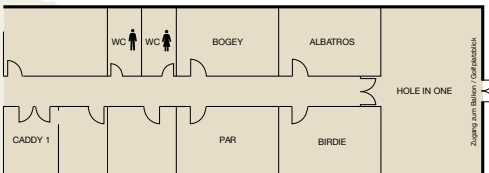

Raumübersicht

room overview

KAPAZITÄTEN CASTANEA RESORT HOTEL

	Fläche (m ²)	Höhe (m)	Länge (m)	Breite (m)	Etage	Parlament	U-Block	Stuhltreihen	Rundtische
Brunstorf	58	3,00	5,60	10,30	EG	28	20	40	18
Hockenberg	55	3,00	5,20	10,50	EG	28	20	40	18
Adendorf	55	3,00	5,20	10,50	EG	28	20	40	18
Kleiner Saal	168	3,00	16,00	10,50	EG	60	30	90	60
Albatros	27	2,50	6,30	4,30	OG	15	10	20	-
Birdie	27	2,50	6,30	4,30	OG	15	10	20	-
Bogey	27	2,50	6,30	4,30	OG	15	10	20	-
Par	27	2,50	6,30	4,30	OG	15	10	20	-
Hole in One	72	3,00	10,90	6,60	OG	30	20	60	-
St. Dionys	65	3,00	11,90	5,50	EG	30	20	60	32
Green Eagle	132	3,00	17,70	7,50	EG	70	35	110	40
Lüdersburg	114	3,00	11,90	9,60	EG	60	30	90	40
Großer Saal	345	3,00	17,70	19,50	EG	220	-	300	200
Caddy 1	14	2,50	3,20	4,40	OG	-	5	-	-

Erdgeschoss / ground floor

Erdgeschoss / ground floor

1. Obergeschoss / first floor

Castanea

Meeting & Event

A total of 25 perfectly equipped rooms for up to 400 people are available to our business guests. In addition, ready-made conference packages combined with an all-round service before, during and after the event.