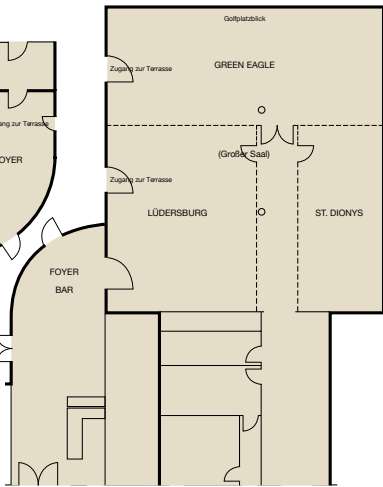

Raumübersicht

room overview

KAPAZITÄTEN CASTANEA RESORT HOTEL

	Fläche (m ²)	Höhe (m)	Länge (m)	Breite (m)	Etage	Parlament	U-Block	Stuhltreihen	Rundtische
Brunstorf	58	3,00	5,60	10,30	EG	28	20	40	18
Hockenberg	55	3,00	5,20	10,50	EG	28	20	40	18
Adendorf	55	3,00	5,20	10,50	EG	28	20	40	18
Kleiner Saal	168	3,00	16,00	10,50	EG	60	30	90	60
Albatros	27	2,50	6,30	4,30	OG	15	10	20	-
Birdie	27	2,50	6,30	4,30	OG	15	10	20	-
Bogey	27	2,50	6,30	4,30	OG	15	10	20	-
Par	27	2,50	6,30	4,30	OG	15	10	20	-
Hole in One	72	3,00	10,90	6,60	OG	30	20	60	-
St. Dionys	65	3,00	11,90	5,50	EG	30	20	60	32
Green Eagle	132	3,00	17,70	7,50	EG	70	35	110	40
Lüdersburg	114	3,00	11,90	9,60	EG	60	30	90	40
Großer Saal	345	3,00	17,70	19,50	EG	220	-	300	200
Caddy 1	14	2,50	3,20	4,40	OG	-	5	-	-

Erdgeschoss / ground floor

Erdgeschoss / ground floor

1. Obergeschoss / first floor

Castanea

Meeting & Event

A total of 25 perfectly equipped rooms for up to 400 people are available to our business guests. In addition, ready-made conference packages combined with an all-round service before, during and after the event.