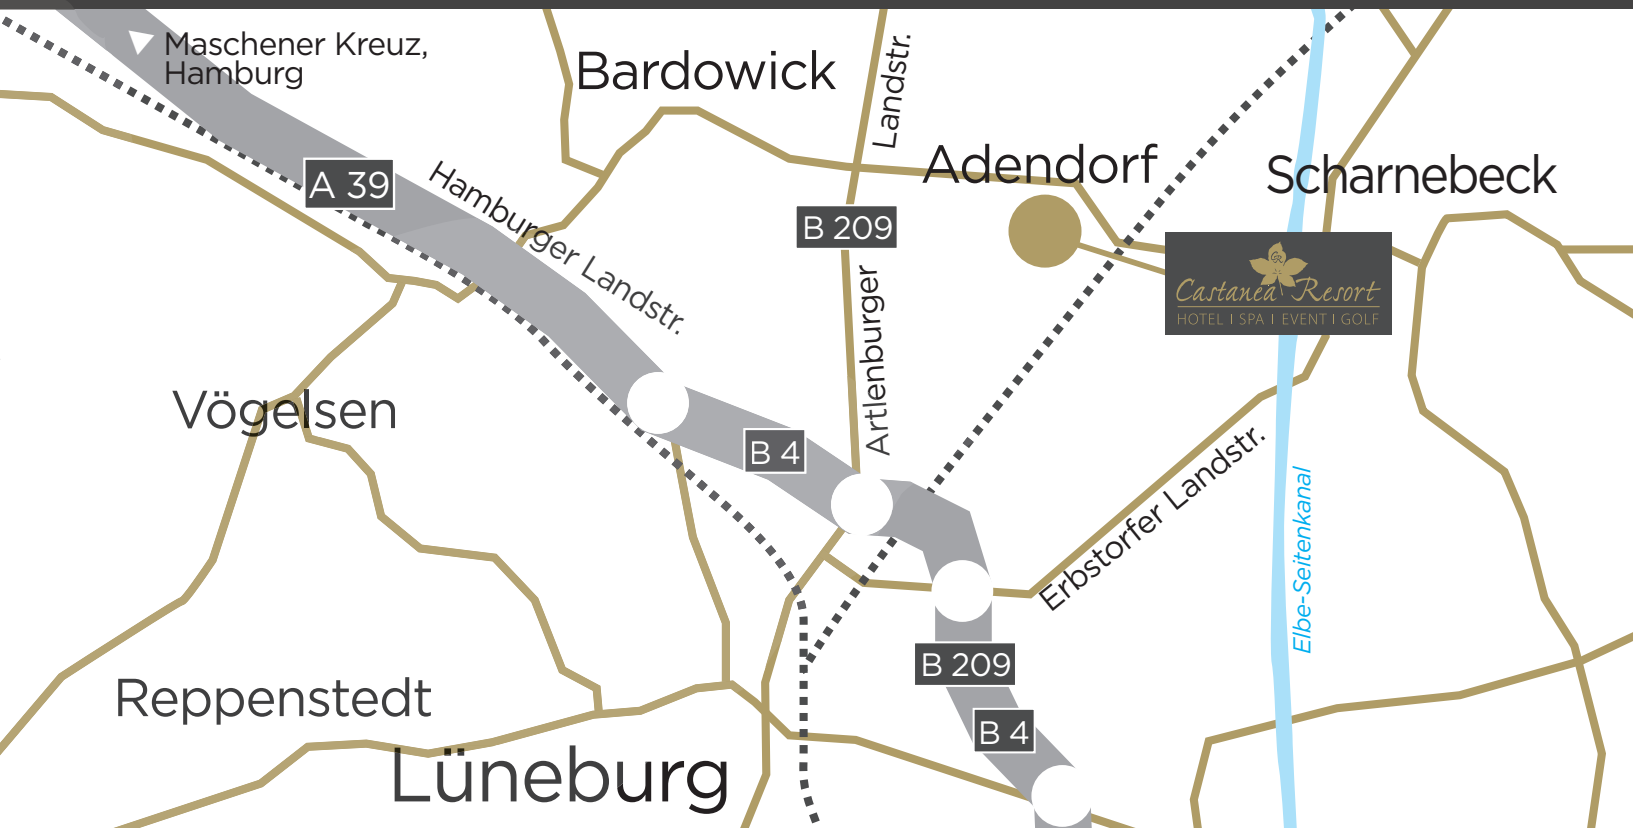

Aus Norden u. Süden über die A1 bzw. aus Norden über die A7 kommend:
Wechseln Sie am Maschener Kreuz auf die A39 Richtung Lüneburg.

Von der A7 aus Hannover kommend:
Nehmen Sie die Abfahrt Soltau Ost und folgen Sie der B209 Richtung Lüneburg. Bleiben Sie auf der B209/Ortsumgebung Lüneburg bis Abfahrt Lübeck/Adendorf. Rechts abbiegen und der B209 folgen bis zur Kreuzung Elba, dort rechts abbiegen Richtung Scharnebeck. Nach ca. 2 km rechts in den Scharnebecker Weg (Schild: Golf Hotel).

Von der A24 aus Richtung Berlin kommend:
Nehmen Sie die Abfahrt „Hornbek“ und folgen Sie der Beschilderung Richtung Lauenburg. In Lauenburg biegen Sie auf die B209 Richtung Lüneburg ein. Folgen Sie der B209 in Richtung Lüneburg und biegen nach ca. 15 km links an der Kreuzung Elba Richtung Scharnebeck ab. Nach 2 km rechts in den Scharnebecker Weg (Schild: Golf Hotel).

Best Western Premier Castanea Resort Hotel e. K.
Inhaber: Rainer Adank
Scharnebecker Weg 25 · 21365 Adendorf
www.castanea-resort.de