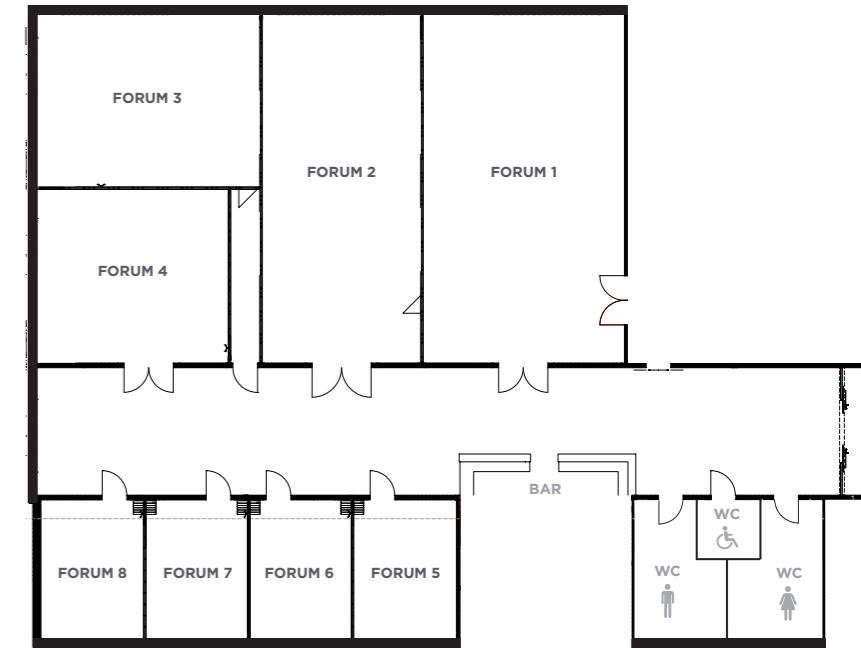

KAPAZITÄTEN

- 8 Veranstaltungsräume mit über 900 m² Konferenz- und Ausstellungsfläche inkl. einem 250 m² großzügigen Empfangsfoyer auf einer Ebene mit Bartresen und Welcome Desk
- 530 m² großes Forum
- 140 m² kleines Forum

RÄUME & KAPAZITÄTEN

Die einzelnen Räume (Forum 1-8) lassen sich nach Bedarf kombinieren und erweitern. So entstehen viele Möglichkeiten für die perfekte Raumgröße.

KAPAZITÄTEN FORUM

	Fläche (m ²)	Höhe (m)	Länge (m)	Breite (m)	Etage	Parlament	U-Block	Stuhldreihen	Rundtische
Forum 1	183	4,90	17,80	10,30	EG	100	60	180	80
Forum 2	146	4,90	17,80	8,20	EG	80	50	140	70
Forum 3	102	4,90	11,50	8,90	EG	60	40	100	50
Forum 4	88	4,90	10,20	8,60	EG	50	35	80	40
Forum 1 + 2	329	4,90	17,80	18,50	EG	180	110	320	150
Forum 1 + 2 + 3	431	4,90	30,00	10,3-17,8	EG	240	150	400	200
Forum 1 + 2 + 4	431	4,90	30,00	10,3-17,9	EG	230	145	400	190
Forum 2 + 3	248	4,90	19,70	10,3-17,10	EG	140	90	240	120
Forum 2 + 4	248	4,90	19,70	10,3-17,11	EG	130	85	220	110
Forum 3 + 4	202	4,90	17,50	11,50	EG	110	75	180	90
Forum 2 + 3 + 4	350	4,90	19,70	17,80	EG	190	125	320	160
Durchgang	14	4,90	-	-	EG	-	-	-	-
Großes Forum	534	4,90	30,00	17,80	EG	350	110	400	300
Forum 5	37	3,30	7,10	5,20	EG	20	16	30	24
Forum 6	37	3,30	7,10	5,20	EG	20	16	30	24
Forum 7	37	3,30	7,10	5,20	EG	20	16	30	24
Forum 8	37	3,30	7,10	5,20	EG	20	16	30	24
Forum 5 + 6	74	3,30	10,40	7,10	EG	40	28	60	40
Forum 5 + 6 + 7	111	3,30	15,60	7,10	EG	60	48	90	56
Forum 6 + 7	74	3,30	10,40	7,10	EG	40	28	60	40
Forum 6 + 7 + 8	111	3,30	15,60	7,10	EG	60	48	90	56
Forum 7 + 8	74	3,30	10,40	7,10	EG	40	28	60	40
Kleines Forum	148	3,30	20,80	7,10	EG	80	62	120	80
Foyer	252	5,50	-	-	EG	-	-	-	-
Gesamtfläche	934								