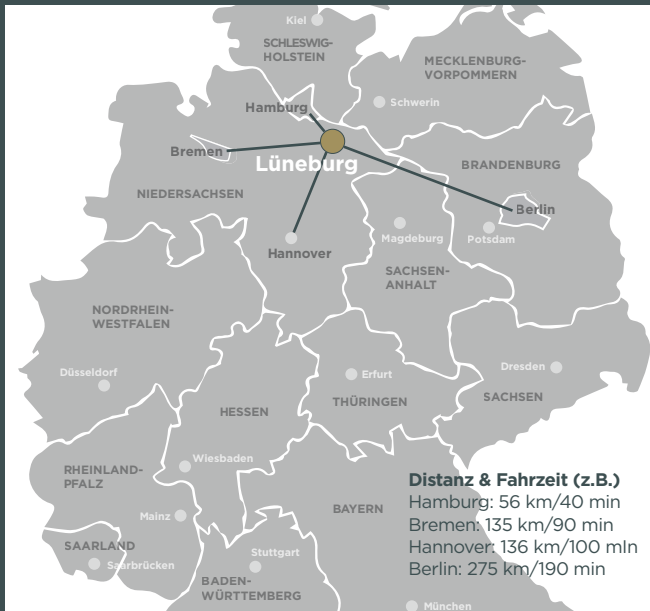

NACHHALTIGKEIT

- ruhig, mitten im Grünen am Golfplatz gelegen

ENTFERNUNGEN

bis zur A39 4 km
 nach Lüneburg 6 km
 bis zum Flughafen Hamburg 65 km

Ideale Erreichbarkeit von Hamburg, Bremen, Hannover, Berlin

Aus Norden u. Süden über die A1 bzw. aus Norden über die A7 kommend:
 Wechseln Sie am Maschener Kreuz auf die A39 Richtung Lüneburg.

Von der A7 aus Hannover kommend:

Nehmen Sie die Abfahrt Soltau Ost und folgen Sie der B209 Richtung Lüneburg. Bleiben Sie auf der B209/Ortsumgebung Lüneburg bis Abfahrt Lübeck/Adendorf. Rechts abbiegen und der B209 folgen bis zur Kreuzung Elba, dort rechts abbiegen Richtung Scharnebeck. Nach ca. 2 km rechts in den Scharnebecker Weg (Schild: Golf Hotel).

Von der A24 aus Richtung Berlin kommend:

Nehmen Sie die Abfahrt „Hornbek“ und folgen Sie der Beschilderung Richtung Lauenburg. In Lauenburg biegen Sie auf die B209 Richtung Lüneburg ein. Folgen Sie der B209 in Richtung Lüneburg und biegen nach ca. 15 km links an der Kreuzung Elba Richtung Scharnebeck ab. Nach 2 km rechts in den Scharnebecker Weg (Schild: Golf Hotel).