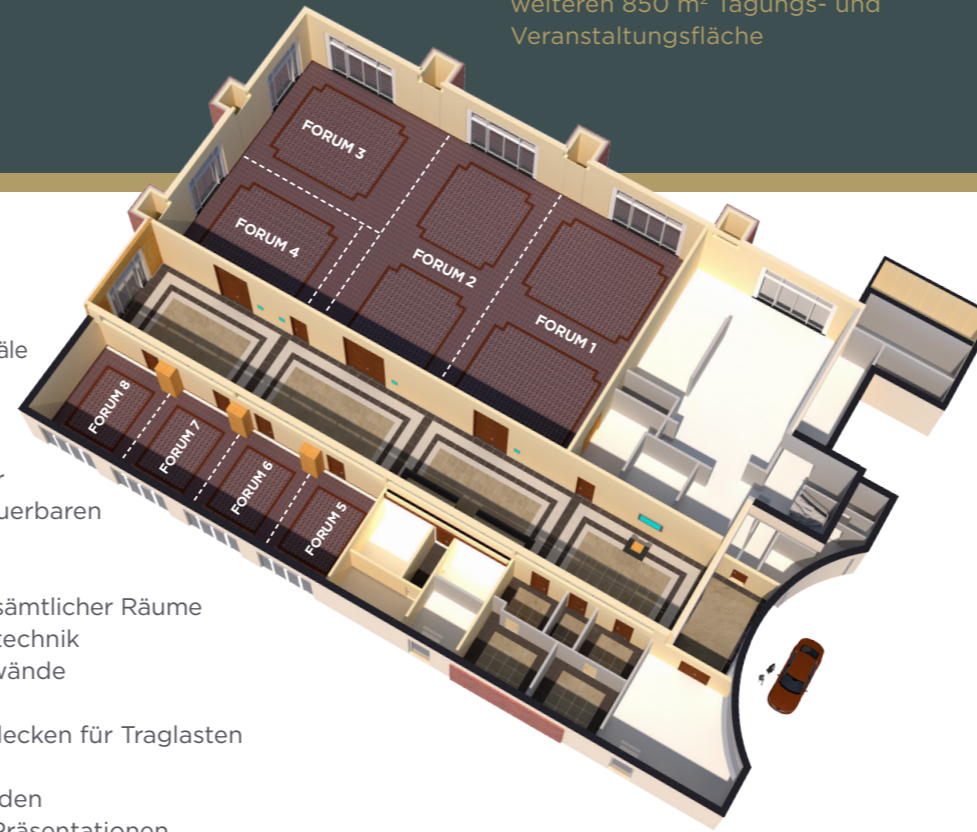

Das Tagungs- & Veranstaltungszentrum im Norden

HERZLICH WILLKOMMEN

TAGEN UND FEIERN AUF ÜBER 900 M² GESAMTFLÄCHE – ERLEBEN SIE DIESES EINMALIGE TAGUNGS & VERANSTALTUNGSZENTRUM!

Das Castanea Forum ist der perfekte Austragungsort für Veranstaltungen, Tagungen und Events. Nach 15 Jahren Castanea Resort, steht nun auch das Castanea Forum für höchste individuelle und persönliche Ansprüche an jede Veranstaltung.

KAPAZITÄTEN

- 8 Veranstaltungsräume mit über 900 m² Konferenz- und Ausstellungsfläche inkl. einem 250 m² großzügigen Empfangsfoyer auf einer Ebene mit Bartresen und Welcome Desk
- 530 m² großes Forum
- 140 m² kleines Forum

KUNDENVORTEILE

- TOP 5 der größten Säle in Norddeutschlands Spitzenhotellerie
- Säulenfreie Konzeption aller Räume
- 5 m Raumhöhe garantieren beste Projektionsmöglichkeiten
- Maßgeschneiderte Möglichkeiten
- Angeschlossenes Hotel mit 164 Zimmern und zusätzlichen Tagungsmöglichkeiten
- Große Terrasse mit Blick auf den angrenzenden Golfplatz
- mehr als 800 eigene und öffentliche Parkplätze auf dem gesamten umliegenden Gelände kostenfrei vorhanden