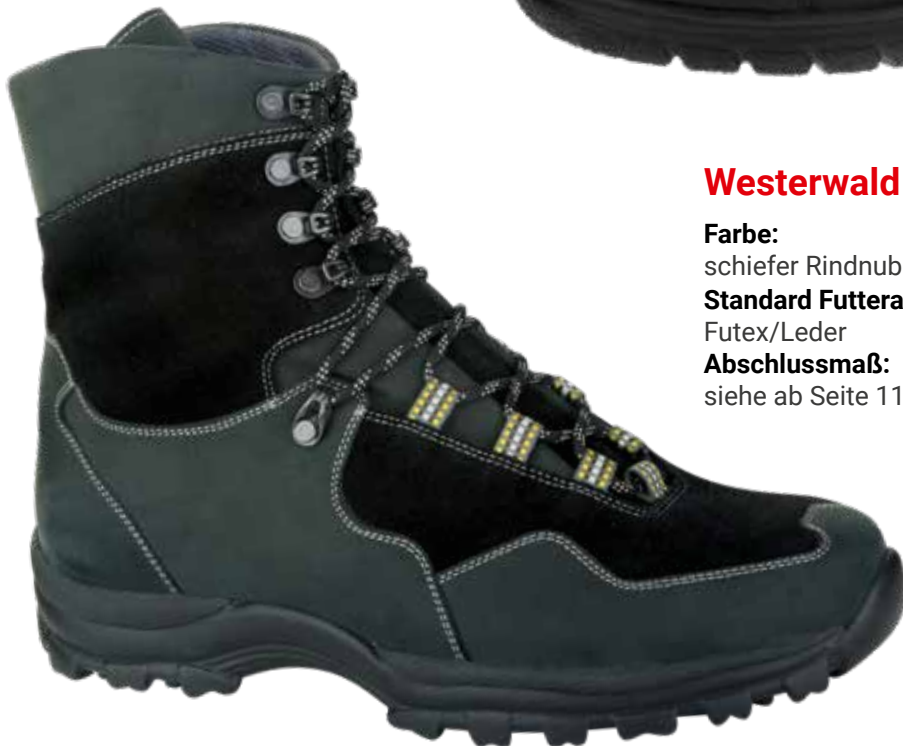

Arber

Farbe:

schwarz Sportcalf/
rosenholz Sabana Buck/
flieder Sabana Buck

Standard Futterart:

Leder

Abschlussmaß:

siehe ab Seite 118

Westerwald

Farbe:

schiefer Rindnubuk/schwarz Velour Aqua

Standard Futterart:

Futex/Leder

Abschlussmaß:

siehe ab Seite 118

Jungfrau

Farbe:

schwarz Sportcalf/schwarz-grün Disco/grün Soltex

Standard Futterart:

Leder

Abschlussmaß:

siehe ab Seite 118