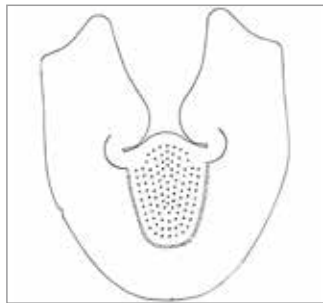

Nr. 7 / Damen