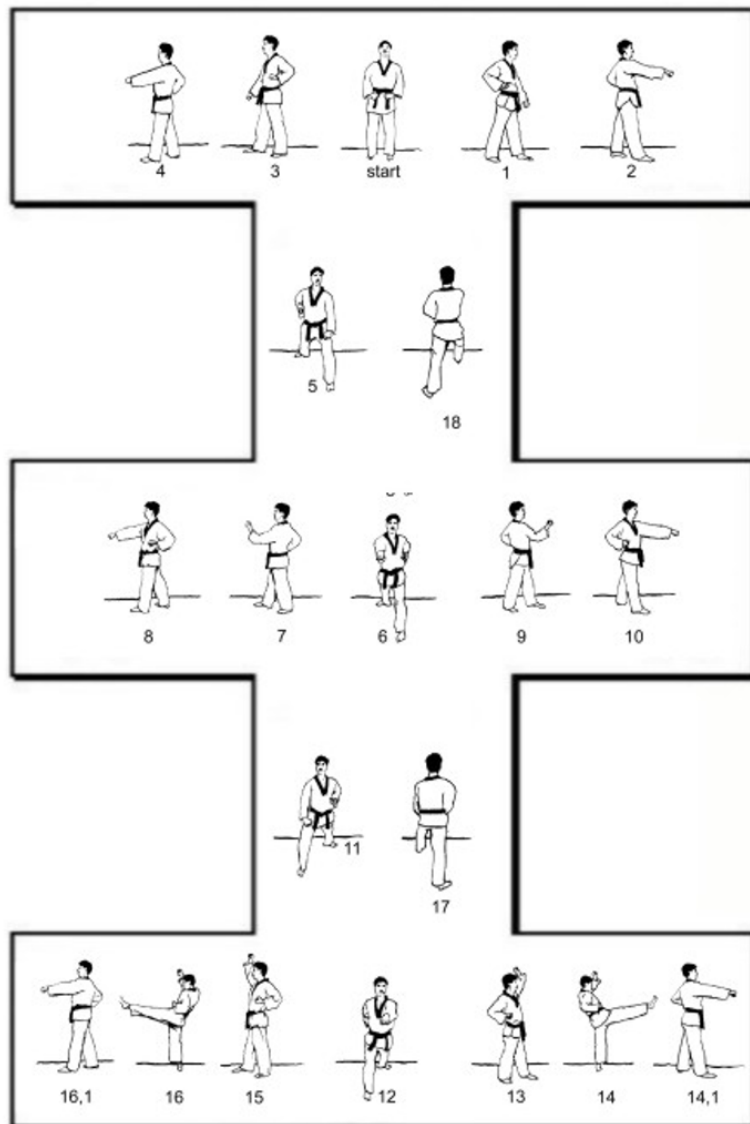

Taeguk Il-Chang

philosophische Bedeutung der Form

Das I-Ging Zeichen aus der Yin-Yang-Lehre ist das erste von den 8 Urzeichen. Die drei durgezogenen Linien haben drei Bedeutungen, die man mit Himmel, sichtbar und aktiv übersetzen kann. Der Himmel bringt Regen und das Licht der Sonne, wodurch letztendlich alles wachsen und leben kann. Durch die Luft können die Lebewesen atmen und somit regt der Himmel das Leben an. Man hat dieses

Symbol für Taeguk-il-jang genommen da es für die Schöpfung oder den Anfang steht. Die ersten Grundelemente die in dieser Form enthalten sind bereiten die Entwicklung (den Weg) des Taekwondo-Sportlers vor. Es ist die Basis zum Entfalten der persönlichen Fähigkeiten, die durch die Form geschaffen wird.

Taeguk		Bedeutung	Diagramm
[Größe]	[Ewigkeit]	Himmel	18 Bewegungen

Taeguek

태극

[Größe]

[Ewigkeit]

Bedeutung

Himmel

Diagramm