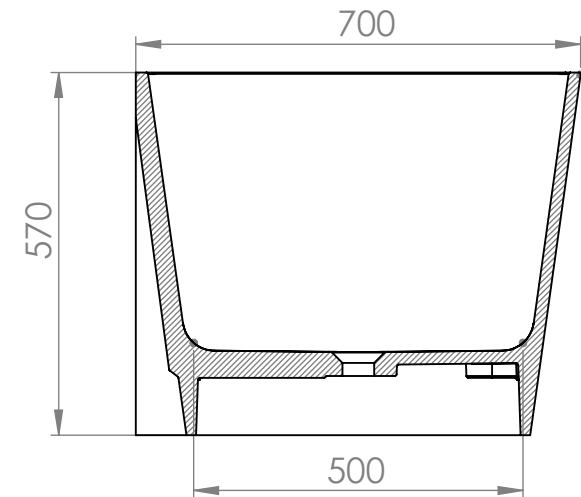

Model: Pinto back to wall

Size / Maat / Size: 160 x 70 cm

Cutout/ Uitsparing/
Ausparung
400*200 mm

Depth/ Diepte/ Tiefe
20 mm

Tolerance / Tolerantie / Toleranz : 2%