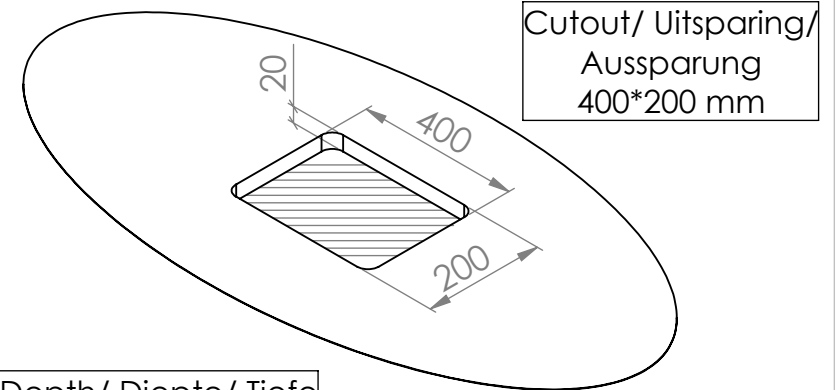

Model: Pinto back to wall

Size / Maat / Size: 160 x 70 cm

Cutout/ Uitsparing/
Ausparung
400*200 mm

Depth/ Diepte/ Tiefe
20 mm

Tolerance / Tolerantie / Toleranz : 2%