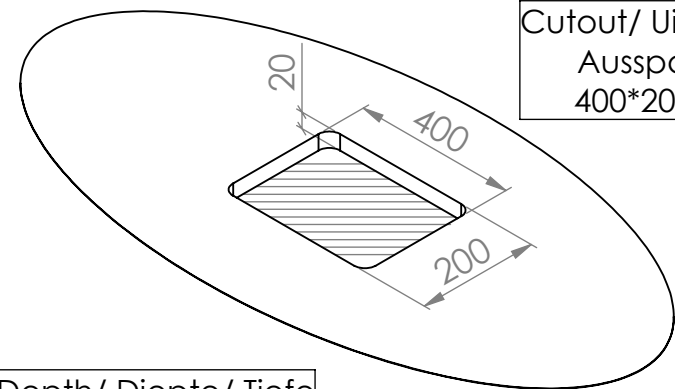

Cutout/ Uitsparing/
Ausparung
400*200 mm

Model: Pinto back to wall corner/ hoek / ecke:
Right / Rechts / Recht

Size / Maat / Size: 160 x 70 cm

Depth/ Diepte/ Tiefe
20 mm

Tolerance / Tolerantie / Toleranz : 2%