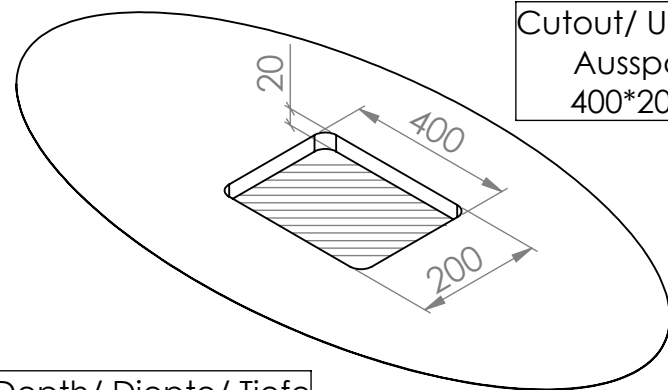

Cutout/ Uitsparing/
Ausparung
400*200 mm

Model: Pinto back to wall

Size / Maat / Size: 170 x 73 cm

Depth/ Diepte/ Tiefe
20 mm

Tolerance / Tolerantie / Toleranz : 2%