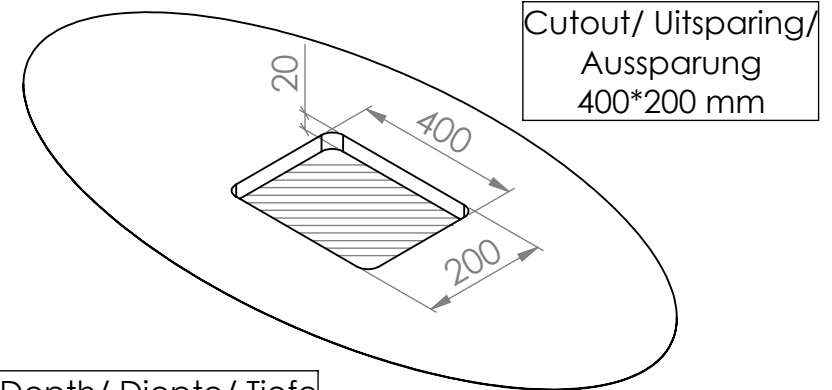

Model: Pinto back to wall corner/ hoek / ecke:
Right / Rechts / Recht

Size / Maat / Size: 170 x 73 cm

Depth/ Diepte/ Tiefe
20 mm