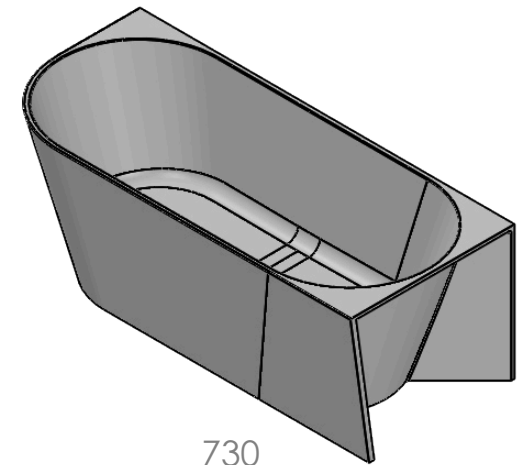

Model: Pinto back to wall corner/ hoek / ecke:
Right / Rechts / Recht

Size / Maat / Size: 170 x 73 cm

Depth/ Diepte/ Tiefe
20 mm