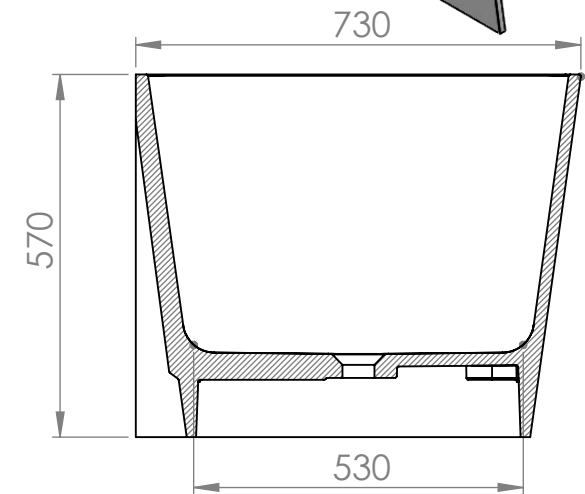

Model: Pinto back to wall corner/ hoek / ecke:
Right / Rechts / Recht

Size / Maat / Size: 170 x 73 cm

Depth/ Diepte/ Tiefe
20 mm