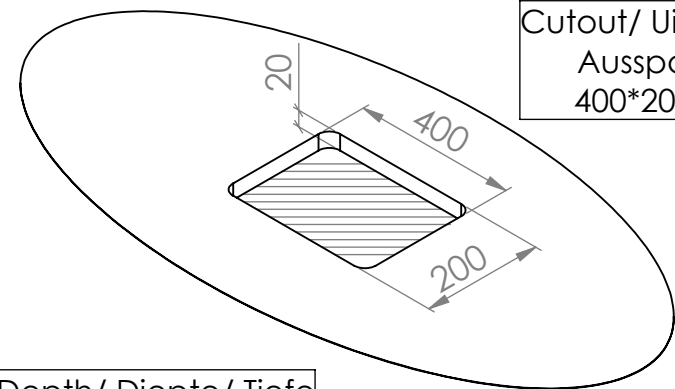

Cutout/ Uitsparing/  
Ausparung  
400\*200 mm

Model: Pinto back to wall

Size / Maat / Size: 180 x 80 cm

Depth/ Diepte/ Tiefe  
20 mm

Tolerance / Tolerantie / Toleranz : 2%