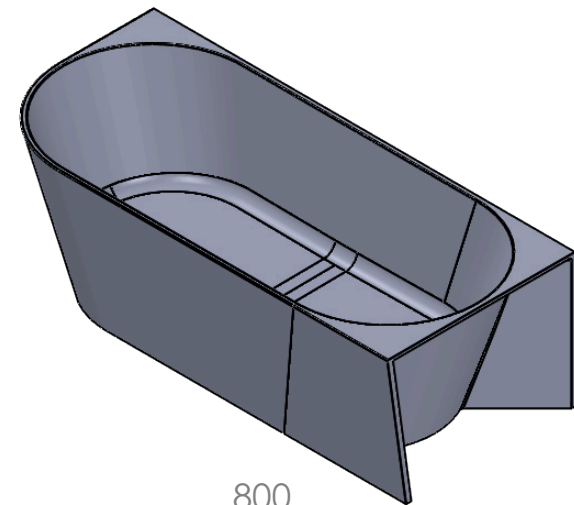

Model: Pinto back to wall corner/ hoek / ecke:
Right / Rechts / Recht

Size / Maat / Size: 180 x 80 cm

Cutout/ Uitsparing/
Ausparung
400*200 mm

Depth/ Diepte/ Tiefe
20 mm