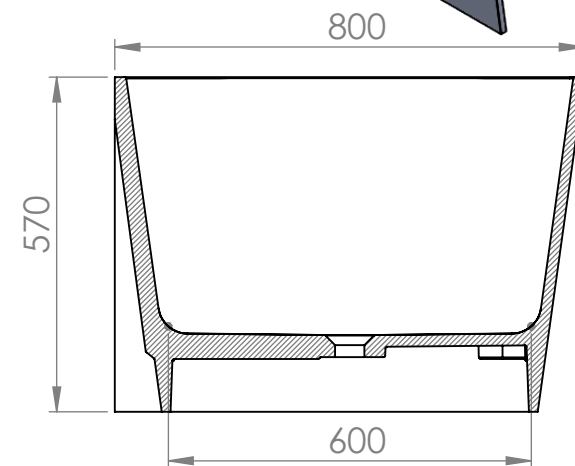

Model: Pinto back to wall corner/ hoek / ecke:
Right / Rechts / Recht

Size / Maat / Size: 180 x 80 cm

Cutout/ Uitsparing/
Ausparung
400*200 mm

Depth/ Diepte/ Tiefe
20 mm