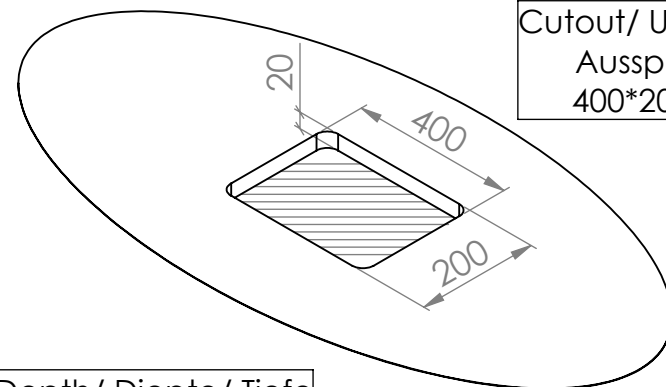

Model: Pinto back to wall corner/ hoek / ecke:
Right / Rechts / Recht

Size / Maat / Size: 180 x 80 cm

Cutout/ Uitsparing/
Ausparung
400*200 mm

Depth/ Diepte/ Tiefe
20 mm