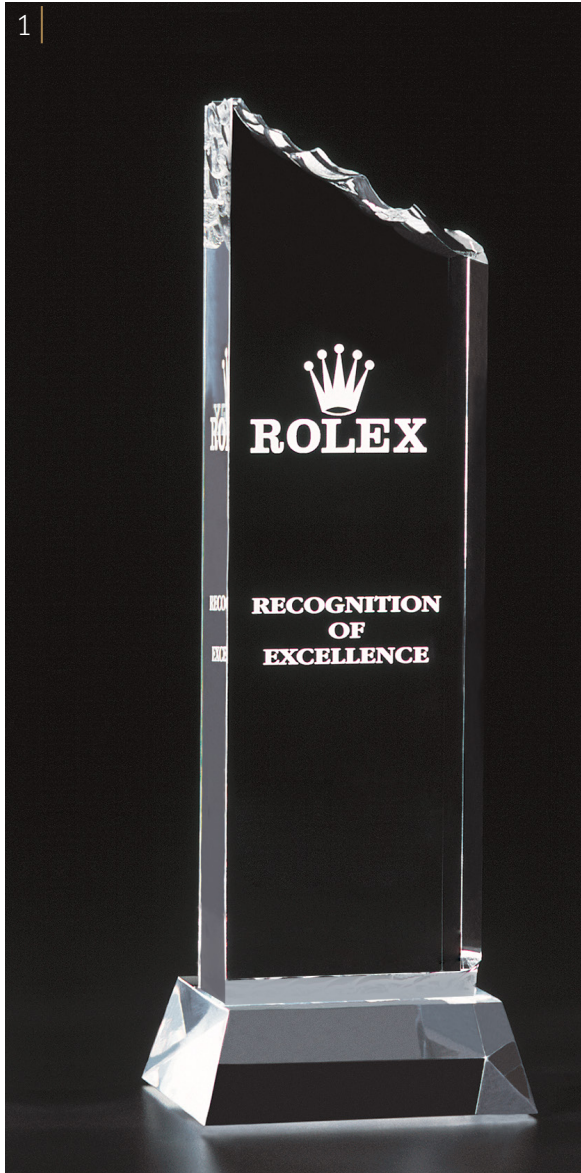

### 3 | Number One Award

Eine „Eins“ für die Besten: Wie kann es besser symbolisiert werden als mit diesem Award! Abgeschragte Kanten unterstreichen die Wertigkeit dieser tollen Trophäe.

Art.-Nr.	Größe	Preis	Merkmale
7404 A	210 mm	49,45 €	
7404 B	240 mm	59,75 €	
7404 C	275 mm	69,15 €	

1 | Summit Tower

32 mm dickes Acrylglas, gerade Form mit aufwändiger Dachfräsung - ein Top-Award mit schlichter Eleganz.

Art.-Nr.	Größe	Preis	Merkmale
7463	325 mm	132,90 €	 

2 | Chairman Award

Eine bemerkenswerte Trophäe: Ein faszinierendes Design, zwei 18 mm massive Türme stehen auf einem schwarzen Acrylsockel, der mit einer Goldfolie unterlegt ist. Die hochwertige Verarbeitung gibt diesem fantastischen Award den letzten Schliff.