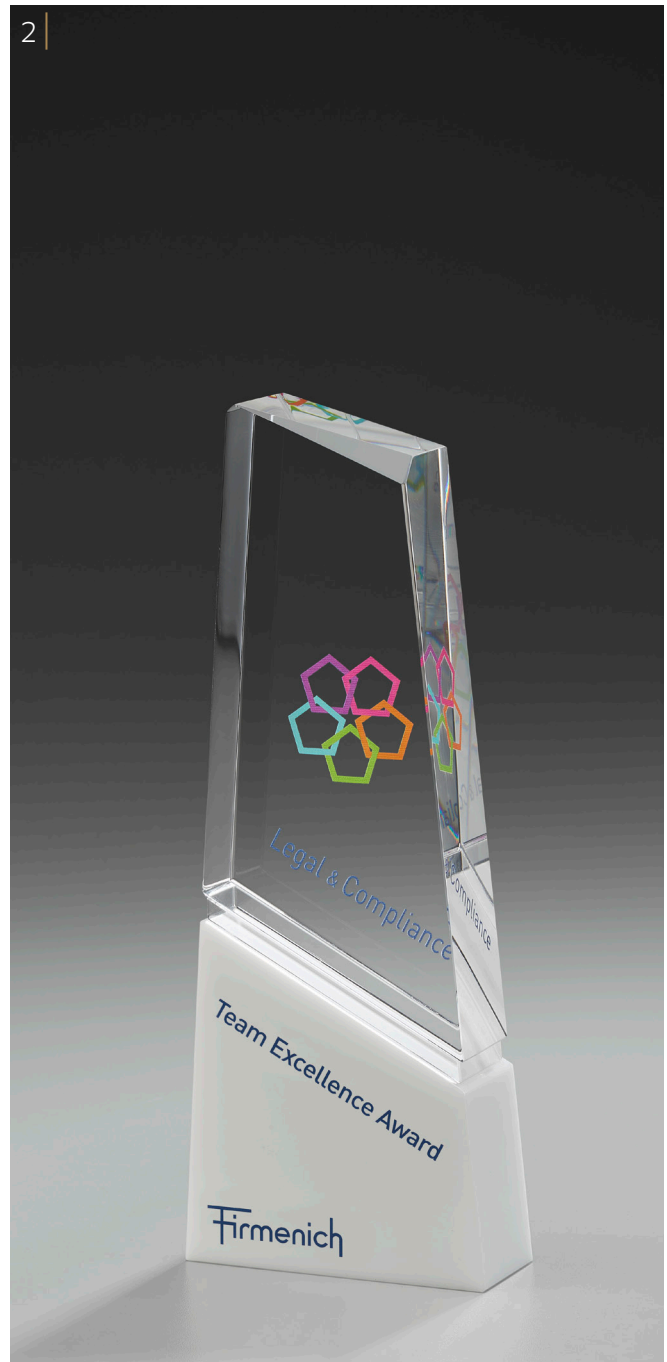

1 | Arctic Cubix

Welch unglaubliche Eleganz strahlt dieser Award aus! Schneeweißes strahlendes Kristallglas, auf dem die Personalisierung im UV-Digitaldruck erfolgt.

Art.-Nr.	Größe	Preis	Merkmale
79054	240 mm	137,30 €	

2 | Arctic Lighthouse

In die Ferne leuchtet diese Trophäe und weist den Weg des Erfolgs. Für Ihre Besten!

Art.-Nr.	Größe	Preis	Merkmale
79526	245 mm	129,75 €