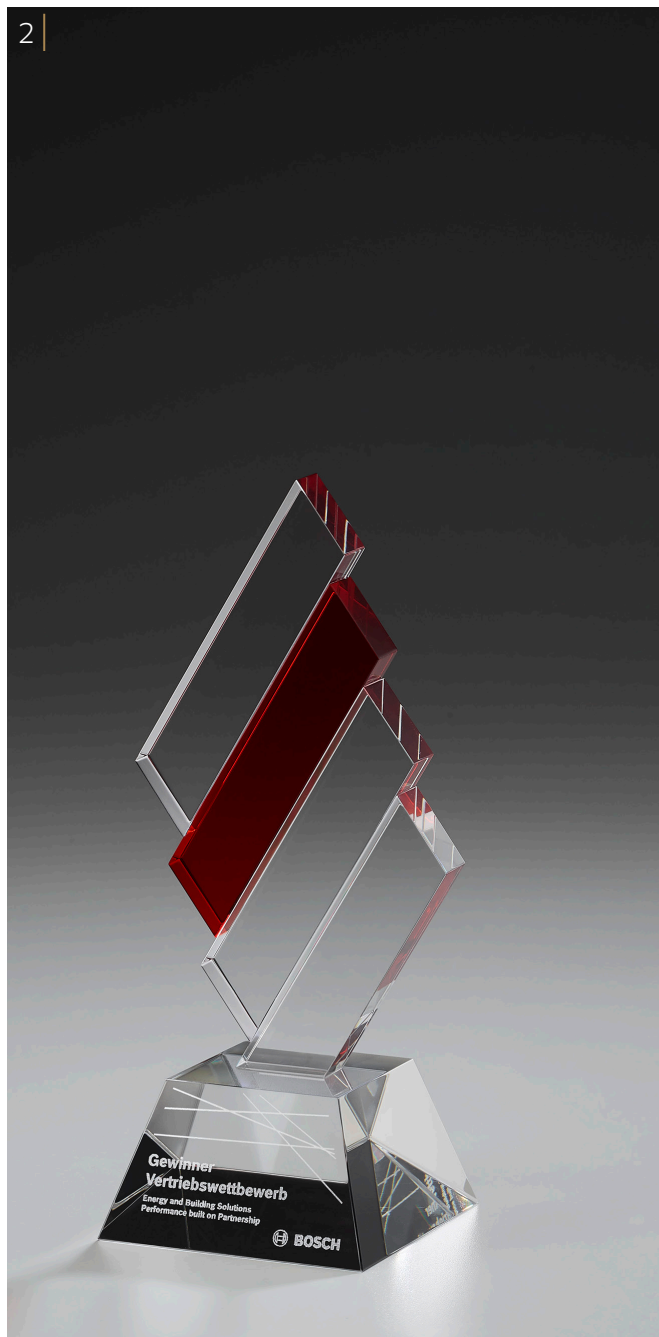

1 | Fire Base

Unser ewiger Bestseller: Aufgewertet mit 18 mm starkem Kristallglas und einem feuerroten Kristallglassockel.

Art.-Nr.	Größe	Preis	Merkmale
79534 A	180 mm	85,35 €	
79534 B	230 mm	90,80 €	
79534 C	280 mm	100,55 €	

2 | Fire Grace

Was für eine graziöse Trophäe! 18 mm starke Elemente aus klarem und feuerrotem Kristallglas, auf einem massiven Sockel, mit schöner Gravurfläche. Dieser Award strahlt pure Eleganz aus.

Art.-Nr.	Größe	Preis	Merkmale
79533	230 mm	109,25 €