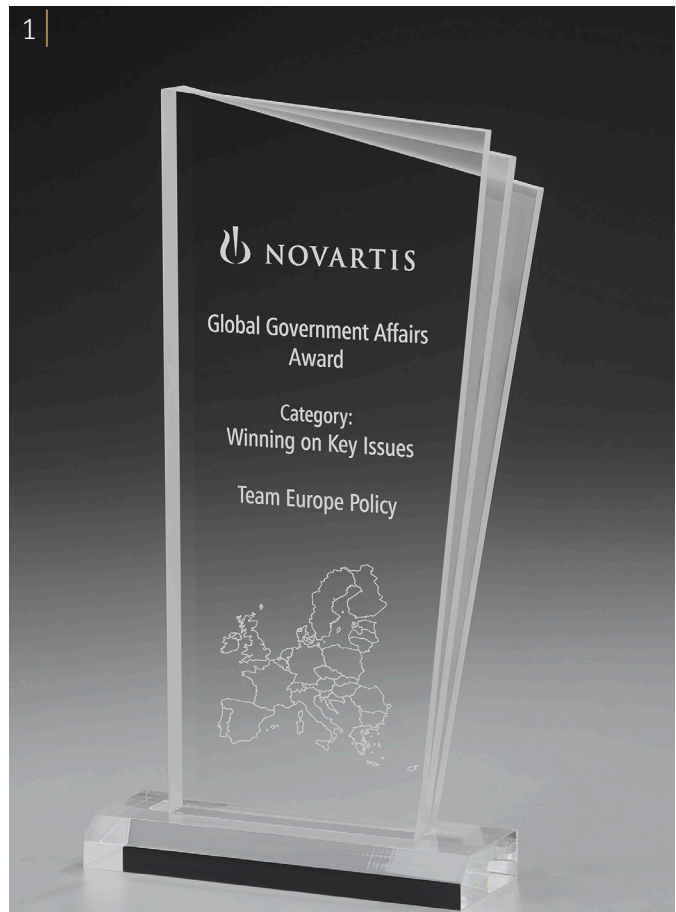

### 2 | Flame Award

Diese Imitation einer Flamme, aus 18 mm starkem Acrylglas versprüht eine natürliche Eleganz.

Art.-Nr.	Größe	Preis	Merkmale
7467 A	200 mm	34,80 €	 
7467 B	220 mm	45,10 €	
7467 C	275 mm	54,90 €	

### 3 | Cracked Edge Award

Kunstvoll gebrochen wie ein Granitstein - und doch aus klarem 18 mm starkem Acrylglas. Eine natürlich schöne Trophäe!

Art.-Nr.	Größe	Preis	Merkmale
7477 A	165 mm	38,55 €	 
7477 B	185 mm	45,40 €	
7477 C	205 mm	53,55 €	