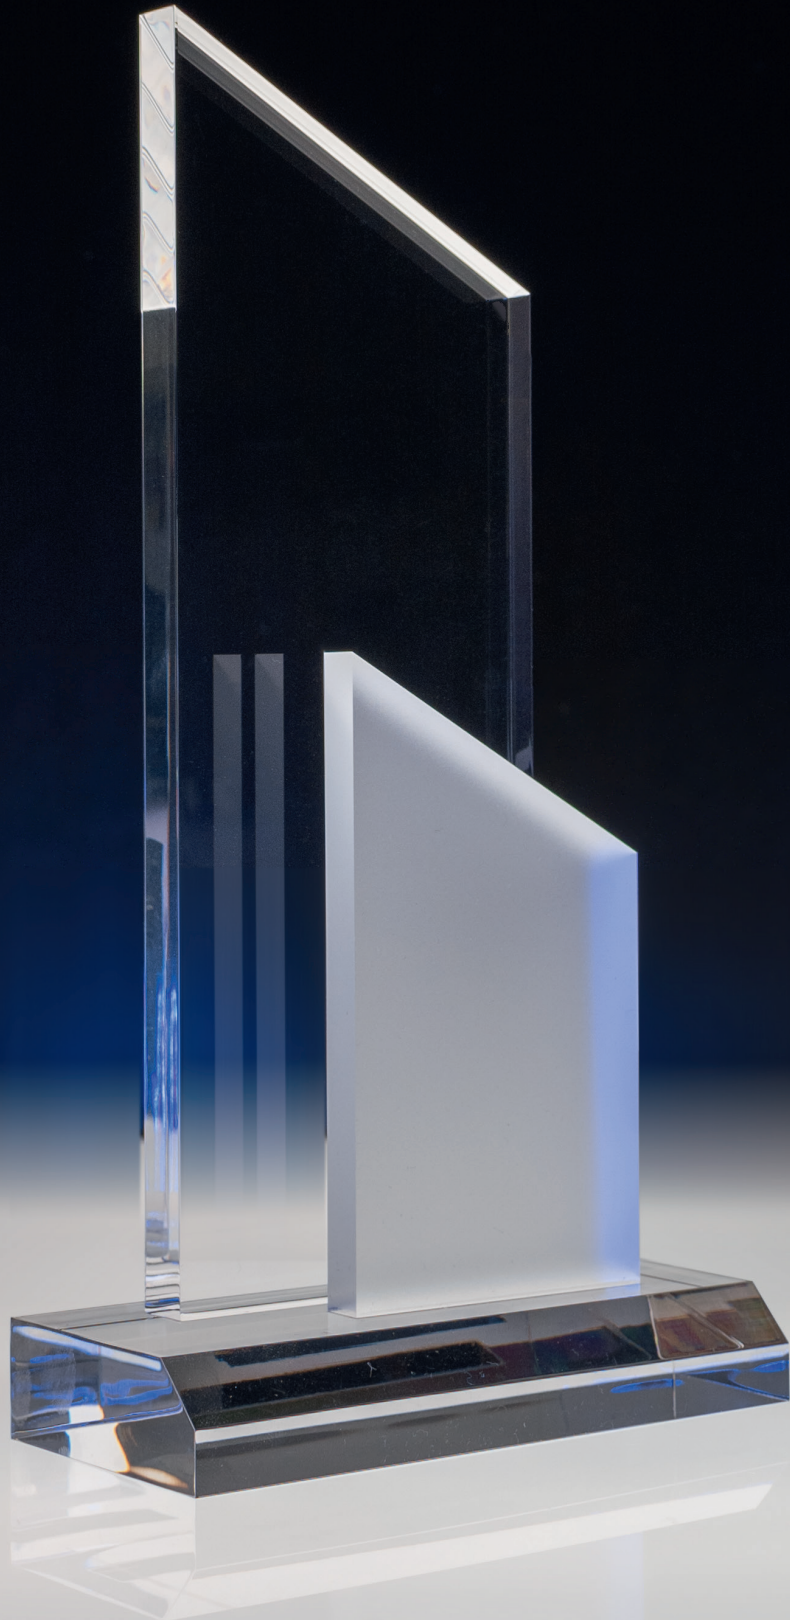

SILBER

Silber ist eine edle und vornehme Farbe. Sie steht für Eleganz und Glamour und ist wegen ihrer modernen Strahlkraft begehrt.