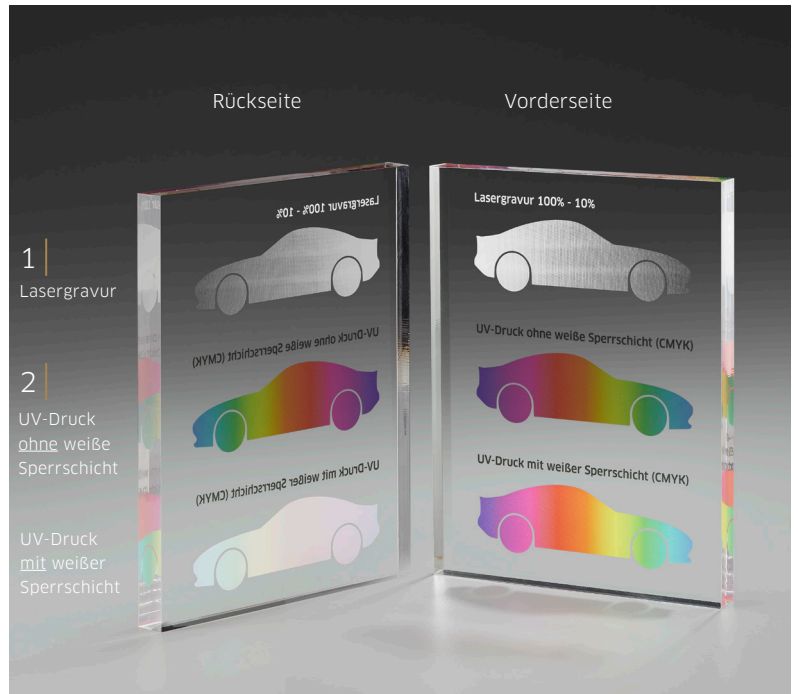

2 | UV-Digitaldruck

Veredeln Sie Ihre Produkte mit unserem hochwertigen UV-Druck.

Ihre Vorteile:

- Farbige Logos nach Farbvorgabe
- Fantastische Druckqualität in Fotoqualität
- Druck im CMYK-Farbraum
- Personalisierung auch in kleinen Stückzahlen möglich

3 | Sandstrahlung

Eine aufwändigere Veredelung für Kristallglas erfolgt durch Sandstrahlung. Das Ergebnis der Gravur ist tiefer, plastischer und dadurch exklusiver.

4 | Siebdruck

Daneben bieten wir natürlich auch weiterhin Siebdrucke an. Ausschlaggebend für den Einsatz sind Wirtschaftlichkeit, technische Gegebenheiten oder Kundenwunsch, wie beispielsweise Sonderfarbtöne wie Gold, Silber oder Bronze.

5 | Lackierung

Vor allem bei der vollflächigen Farbanbringung bei mehrdimensionalen Objekten überzeugt die Lackierung mit einem tollen Ergebnis und ist flexibler, schneller und günstiger als ein Siebdruck.

6 | Gravurschilder

- Massiv Messing poliert und schwarz gefärbt. Die Gravur erscheint hier goldfarbig. Oberflächeneffekt schwarz/gold.
- Massiv Messing poliert und silbermetallic lackiert. Gravur erscheint goldfarbig. Oberflächeneffekt silber/gold.
- Messing 0.5 mm oder 1.0 mm für UV-Druck.
- Aluminium 0.5 mm Gold, Silber, Bronze oder Weiß für Farbdruck.