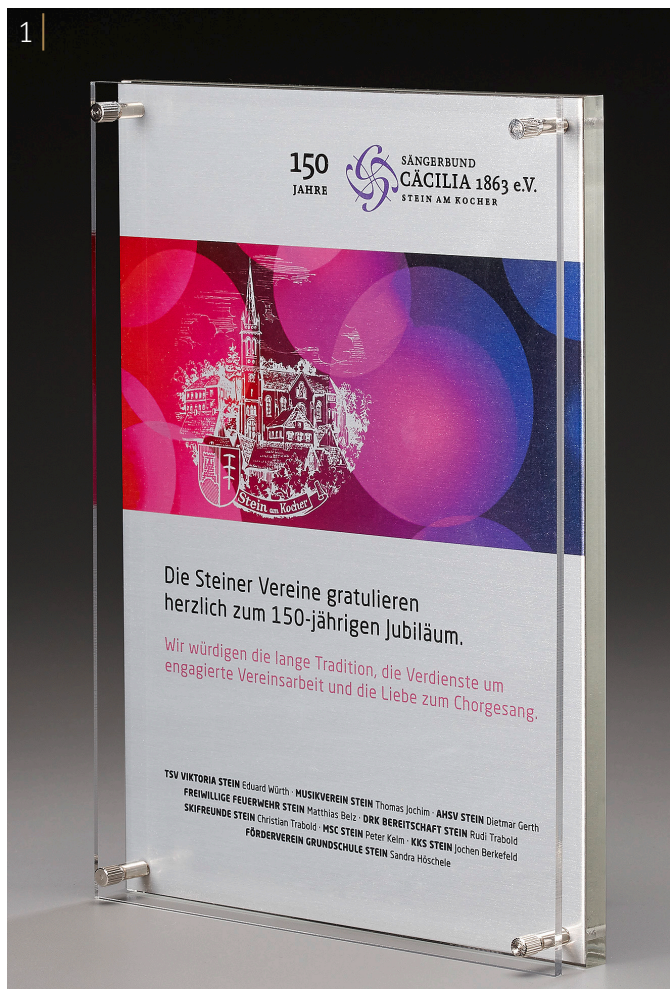

2 | Abb. 1000/101/2

Display bestehend aus 2 Acrylplatten. Vordere Platte hat eine Stärke von 4 mm, die hintere Platte ist 10 mm dick. Die Größe der Platten ist frei wählbar, hier auf der Abbildung haben wir etwa 210 x 290 mm.

Größe	Preis	Merkmale
DinA5	auf Anfrage	
DinA4	auf Anfrage	
DinA3	auf Anfrage