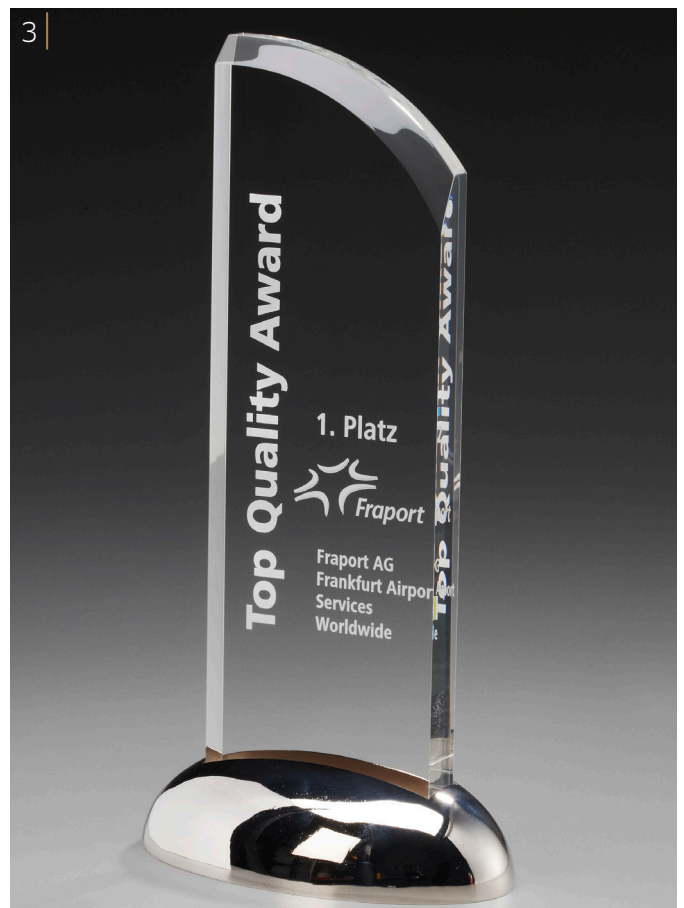

2 | Metal Sail Award

Atemberaubend geschwungen zeigt sich diese Acryltrophäe der Extraklasse. Gehalten von einem gewölbten Metallsockel, der die Extravaganz dieses Awards unterstreicht.

Art.-Nr.	Größe	Preis	Merkmale
7432 A	210 mm	87,00 €	 
7432 B	230 mm	91,80 €	
7432 C	250 mm	99,75 €	

3 | Silver Wing

Eine zeitlos schöne Acryltrophäe mit einem hochwertigen, ovalen Metallsockel. Der polierte und versilberte Metallsockel dominiert die schlichte Eleganz und fällt ins Auge.

Art.-Nr.	Größe	Preis	Merkmale
7427 A	230 mm	78,15 €	 
7427 B	250 mm	83,95 €	
7427 C	270 mm	89,55 €	