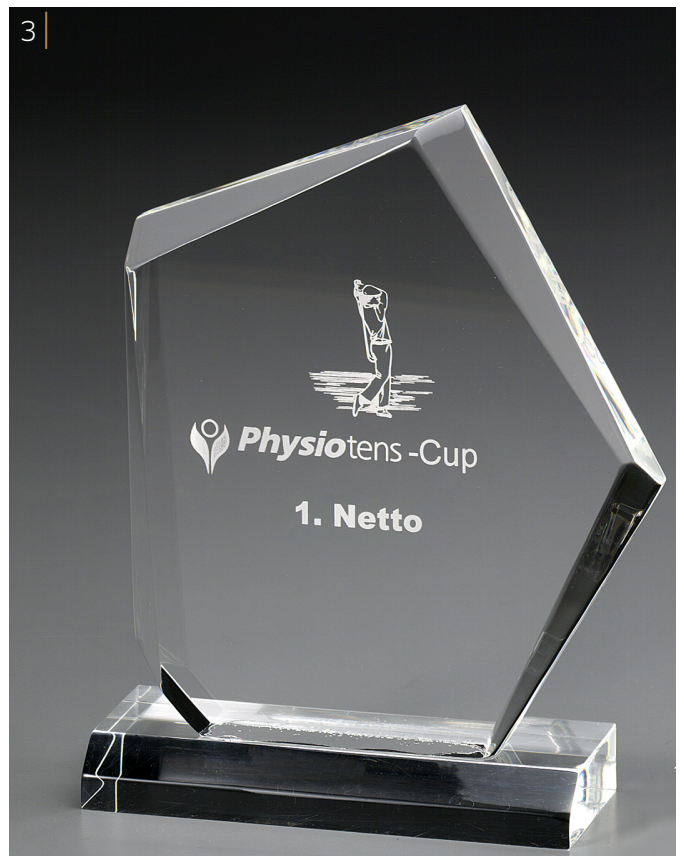

# Acrylic Awards

1 | Peak Award

Für Spitzenleistung eine Spitzentrophäe - ein Award, der durch einfache Eleganz und klare Linien brilliert: 18 mm dickes Acrylglas verleiht eine würdige Optik.

Art.-Nr.	Größe	Preis	Merkmale
7456 A	175 mm	26,95 €	Laser Druck
7456 B	220 mm	29,15 €	Laser Druck
7456 C	275 mm	32,35 €	Laser Druck

2 | Diamond Award

So elegant wie ein Diamant: Eine schlichte, rechteckige Form gewinnt durch intensive Kantenfräsungen an Ausdruck. Hochglanzpoliertes, 18 mm dickes Acryl.

Art.-Nr.	Größe	Preis	Merkmale
7454 A	135 mm	32,85 €	Laser Druck
7454 B	150 mm	35,20 €	Laser Druck
7454 C	180 mm	38,85 €	Laser Druck

### 1 | Acrylic Sail Award

Dieser Award symbolisiert mit seinem anmutigen Design den Geist des Vorankommens und der Erfolgswellen. Eine beeindruckende Auszeichnung für herausragende Leistungen.

Art.-Nr.	Größe	Preis	Merkmale
74015	240 mm	54,05 €	 

### 2 | Levity Award

Eine simple jedoch aber starke Auswahl: Der massive 25mm Acrylglas Award mit abgerundeten Ecken lässt eine große Fläche für die Errungenschaften der Preisträger.

Art.-Nr.	Größe	Preis	Merkmale
74018	200 mm	47,55 €	 