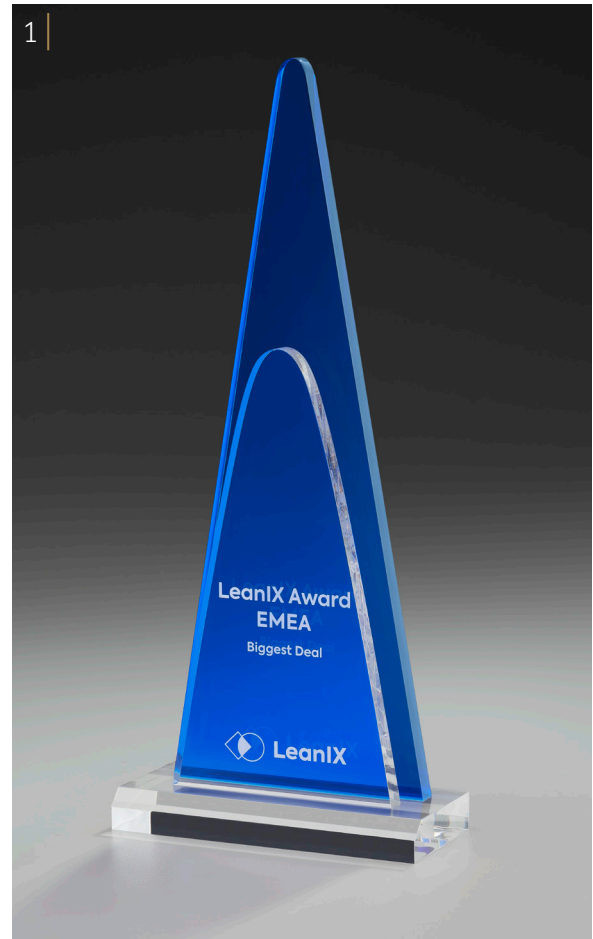

1 | Big Pyramid Award

Eine beeindruckende Acrylglas Trophäe, die im wahrsten Sinne des Wortes alles überragt: Pyramidenförmig ragt dieser Award in eine beeindruckende Höhe und stellt damit die höchste Acryl Trophäe in unserem Sortiment dar.

Art.-Nr.	Größe	Preis	Merkmale
7329 A	290 mm	45,10 €	Laser Druck
7329 B	350 mm	62,25 €	
7329 C	385 mm	76,85 €	

2 | Jump Award

Das Vorderteil aus klarem Acrylglas wird mit einer dynamischen Figur aus blauem Acrylglas kombiniert. Eine Trophäe, die Schwung und Eleganz ausstrahlt.

Art.-Nr.	Größe	Preis	Merkmale
7327	275 mm	61,50 €	Laser Druck

3 | Ocean Sail Award

Mit ganzer Kraft voraus, hart am Wind und mit voller Energie, verfolgen Sie Ihre Ziele. Ästhetik und Zeitgeist vereinen sich in diesem eleganten Award: „Sail away, dream your dreams“.

Art.-Nr.	Größe	Preis	Merkmale
7323 A	200 mm	47,85 €	Laser Druck
7323 B	230 mm	59,25 €	
7323 C	260 mm	68,65 €