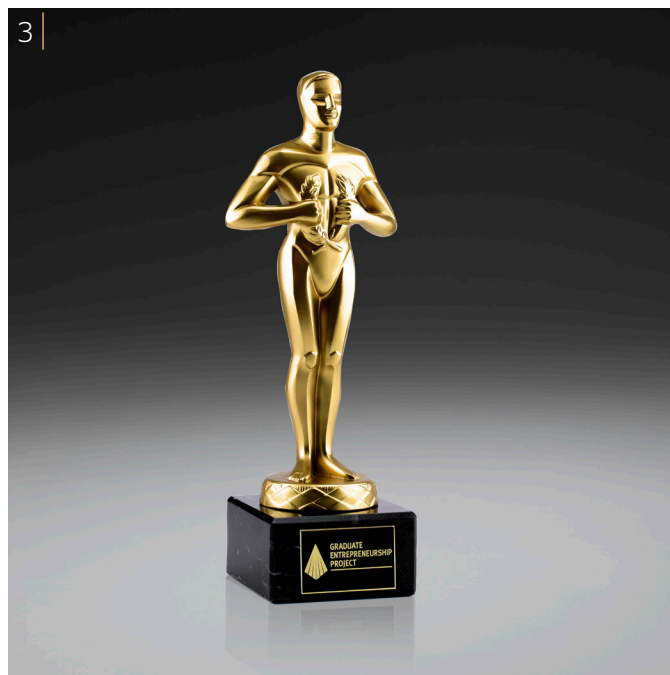

1 | Exklusiv Version 24k

- 24K vergoldet
- mit Kristallglas Sockel

78830 A	180 mm	178,50 €
78830 B	215 mm	209,90 €
78830 C	275 mm	279,00 €

2 | Standard Version 24k

- 24K vergoldet
- mit Marmor Sockel

78831 A	170 mm	154,95 €
78831 B	205 mm	179,90 €
78831 C	265 mm	249,00 €