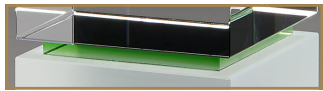

1 | Emerald Potomac

Diese aufwändig geschwungene Kristallglas Trophäe bietet die Möglichkeit, Ihre Beschriftung dezent zu setzen. Ein Award der sich zusammen mit Ihrem Ehrungstext schlichtweg elegant und einzigartig präsentiert.

Art.-Nr.	Größe	Preis	Merkmale
79507	230 mm	148,10 €	

2 | Emerald Tower

Eine äußerst elegante Variante unserer Cubix Serie: Die zwei klaren Kristallglas-Elemente und das sandgestrahlte Ice-Element werden verbunden mit 4 mm starken, grünen Kristallglas-Elementen.

Anmerkung: Der farbige Druck gehört zum Kundenlayout.

Art.-Nr.	Größe	Preis	Merkmale
79056	245 mm	137,30 €	

3 | Emerald Cubix

Unsere Cubix sind grundsätzlich in verschiedenen Kristallglas-Farben lieferbar. Hier eine Auflistung der möglichen Farben: schwarz, grün, orange, blau oder pink.

Art.-Nr.	Größe	Preis	Merkmale
79055 / Emerald	240 mm	137,30 €