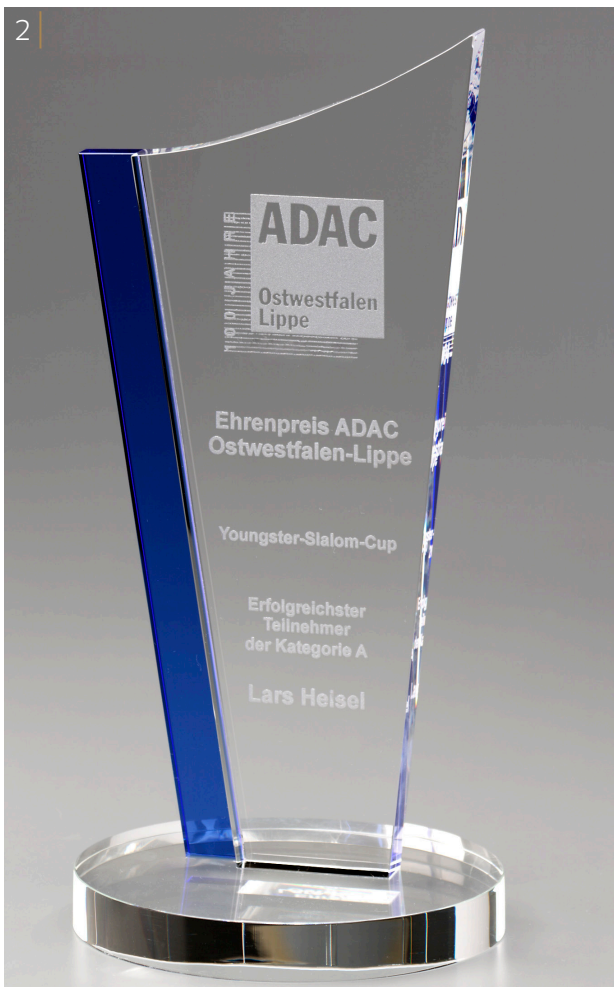

### 3 | Slide Award

Elegante Schwingungen mit klarem und blauem Kristallglas geben dieser Trophäe eine besondere optische Wirkung.

Art.-Nr.	Größe	Preis	Merkmale
7947 A	220 mm	100,55 €	 
7947 B	255 mm	105,75 €	
7947 C	280 mm	111,40 €	