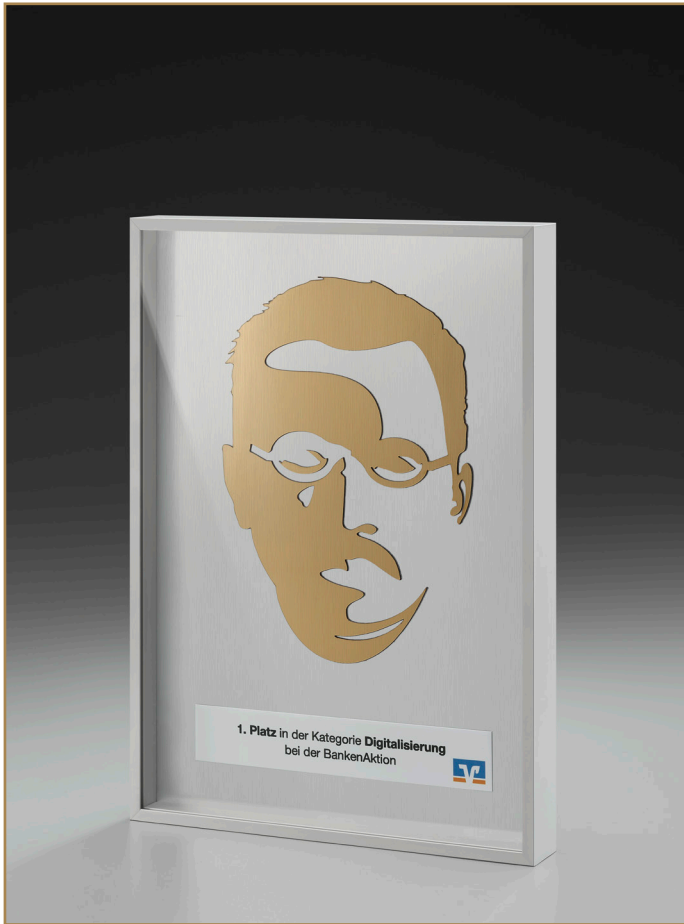

1 | Milestone Frames

Neu und mehr als im Trend: unsere Milestone Frames zeichnen sich durch raffiniertes und modernes Design aus. Der Aluminiumrahmen (wahlweise schwarz oder silber) mit einer Tiefe von 30mm gibt Ihnen Ideen genug Fläche zur Präsentation, sicher geschützt hinter einer Acrylglasplatte. 100% individualisierbar!

Schwarz lackierter Aluminium Rahmen:

Art.-Nr.	Größe	Preis	Merkmale
43000 A	DinA4	auf Anfrage	
43000 B	DinA3	auf Anfrage	
43000 C	DinA2	auf Anfrage	

Silber eloxierter Aluminium Rahmen:

Art.-Nr.	Größe	Preis	Merkmale
43001 A	DinA4	auf Anfrage	
43001 B	DinA3	auf Anfrage	
43001 C	DinA2	auf Anfrage