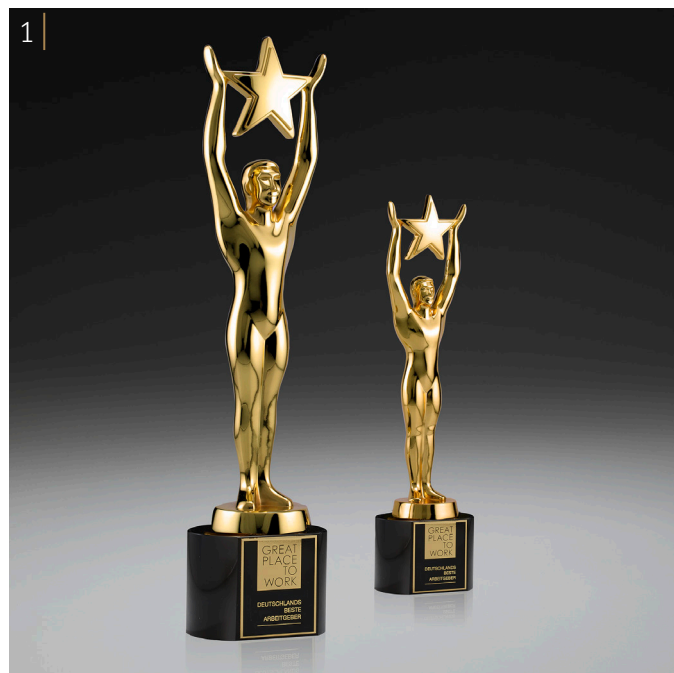

78854 B	260 mm	119,00 €
78854 C	385 mm	153,00 €

Star Achievement Award

Der Klassiker schlechthin unter den Achievement-Figuren:  
Wir bieten sie neu in 2 Größen an aus massivem, schweren Metall gegossen, hochglanzpoliert und in Goldoptik veredelt.  
Top-Oberflächen-Bearbeitung!