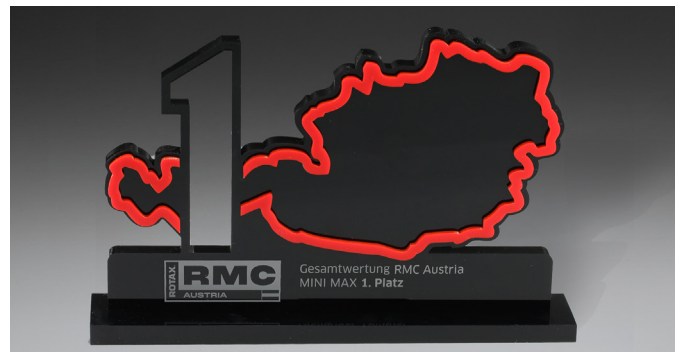

# ACRYLGLAS

Individuell, ästhetisch und farbstark

Acrylglas eignet sich hervorragend für die Herstellung von individuellen Awards. Das Material können wir mit unserem Maschinenpark präzise per Laser oder per CNC-Portal-Fräsmaschine zuschneiden. Interessante Formen können durch die Kombination unterschiedlicher Acrylglasebenen in verschiedenen Farben und Stärken hergestellt werden. Auch eine individuelle Bedruckung oder vollflächige Lackierung ist hier möglich. Weitere Vorteile liegen in einem attraktiven Preis-Leistungsverhältnis und der kurzfristigen Standardlieferzeit von etwa 3 Wochen.