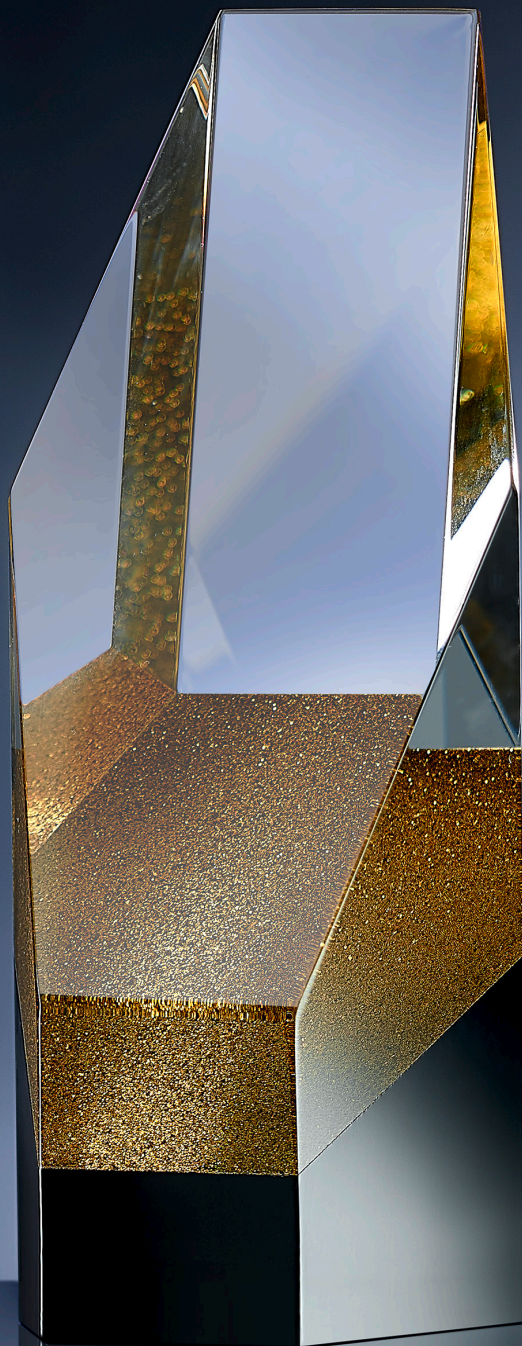

VEGAS AWARDS

Hochwertiges Kristallglas mit eingebetteten Glitzerelementen in Gold oder wahlweise auch in Silber oder Bronze.

Glamourös, fantastisch und überaus eindrucksvoll!