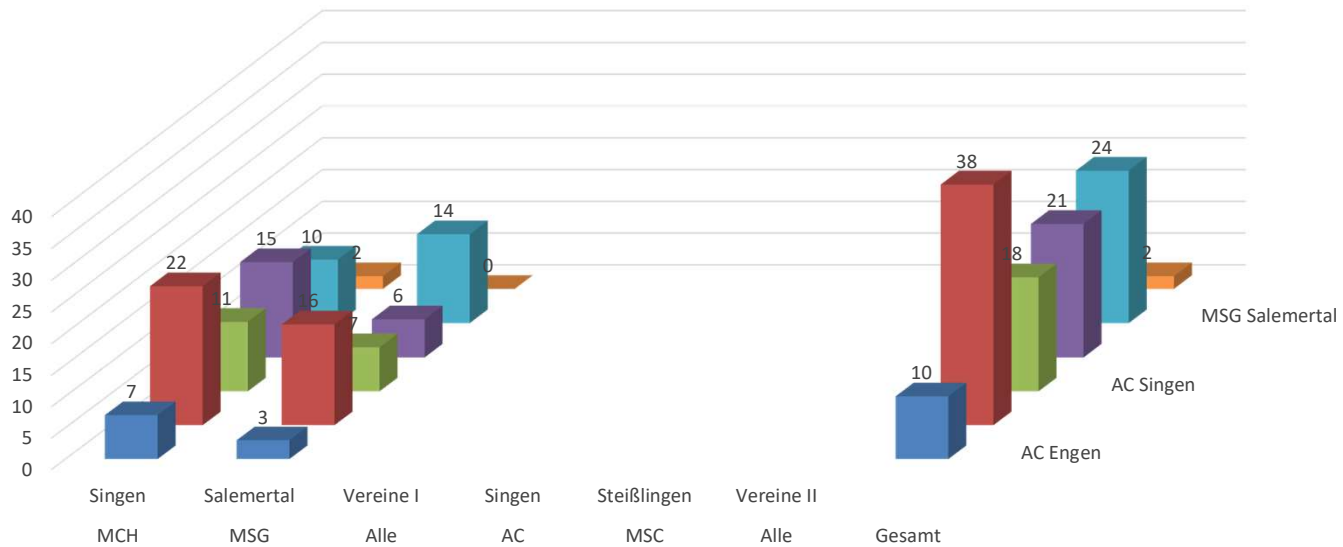

Teilnehmer pro Verein und Lauf

	MCH Singen	MSG Salemertal	Alle Vereine I	AC Singen	MSC Steißlingen	Alle Vereine II	Gesamt
AC Engen	7	3					10
MCH Singen	22	16					38
AC Singen	11	7					18
MSC Steißlingen	15	6					21
MSG Salemertal	10	14					24
ohne/Sonstige	2	0					2
Summe	67	46					113